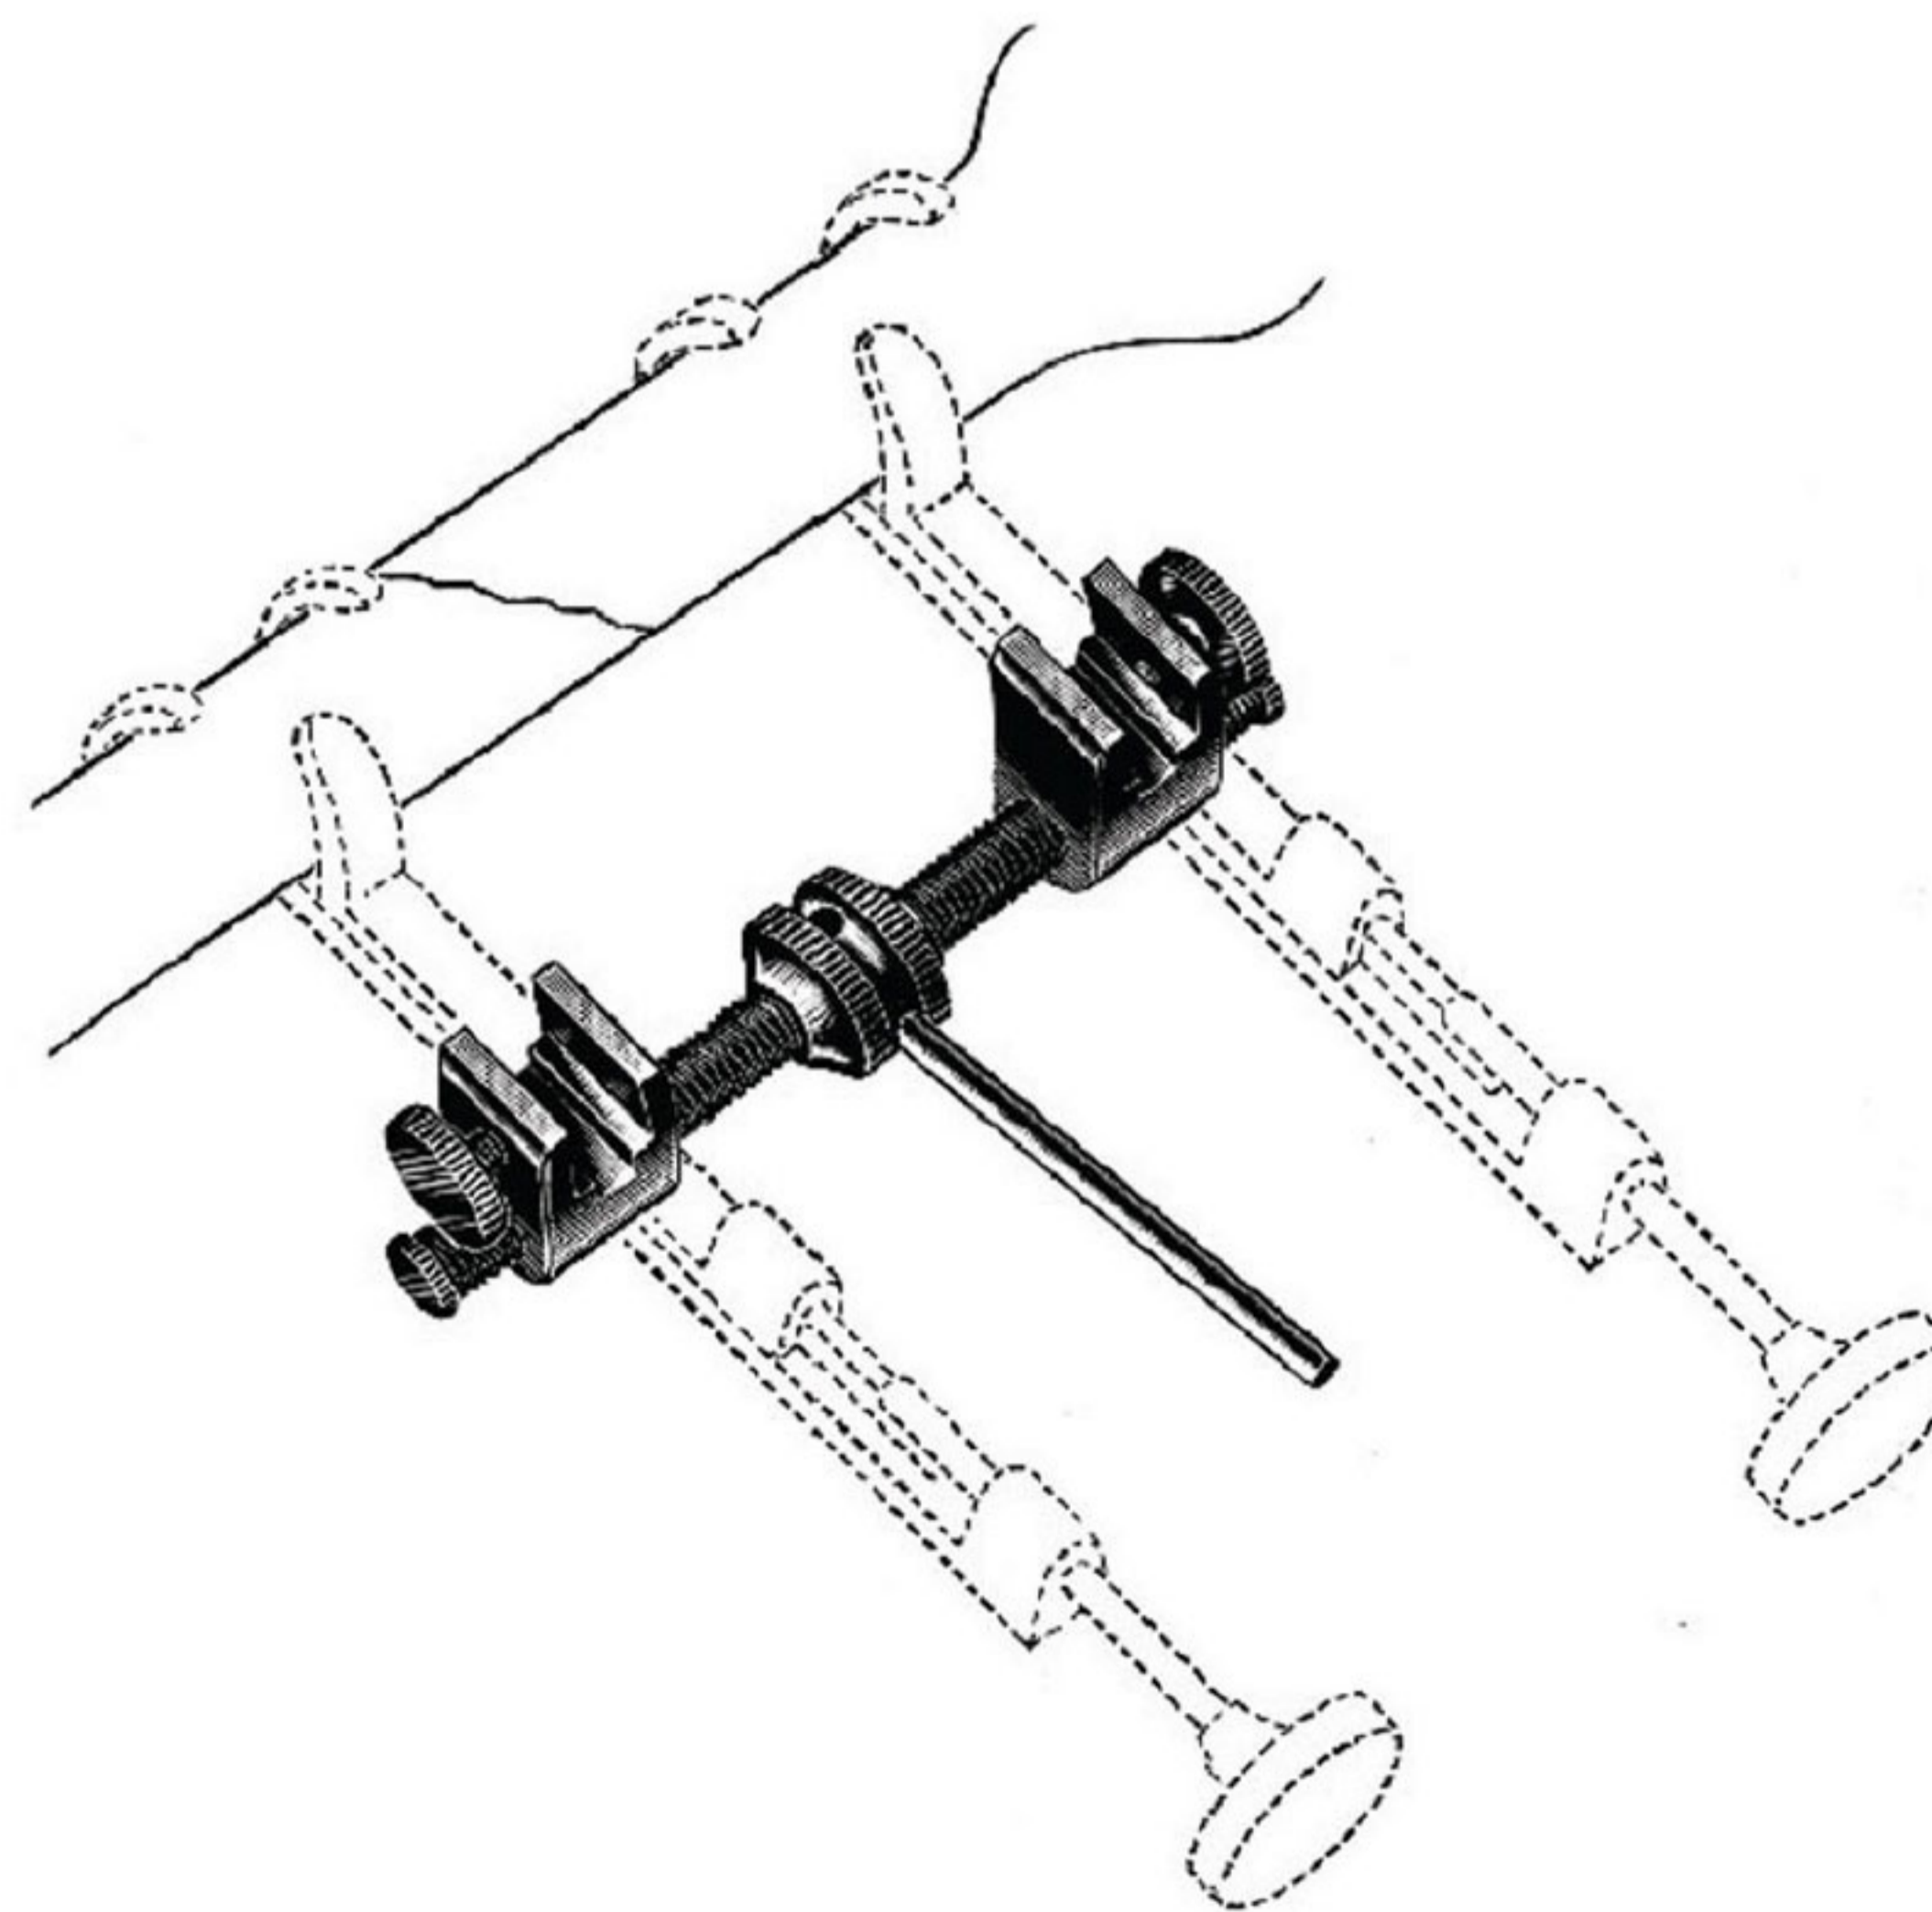

GERSTER
OI 14-3537-15