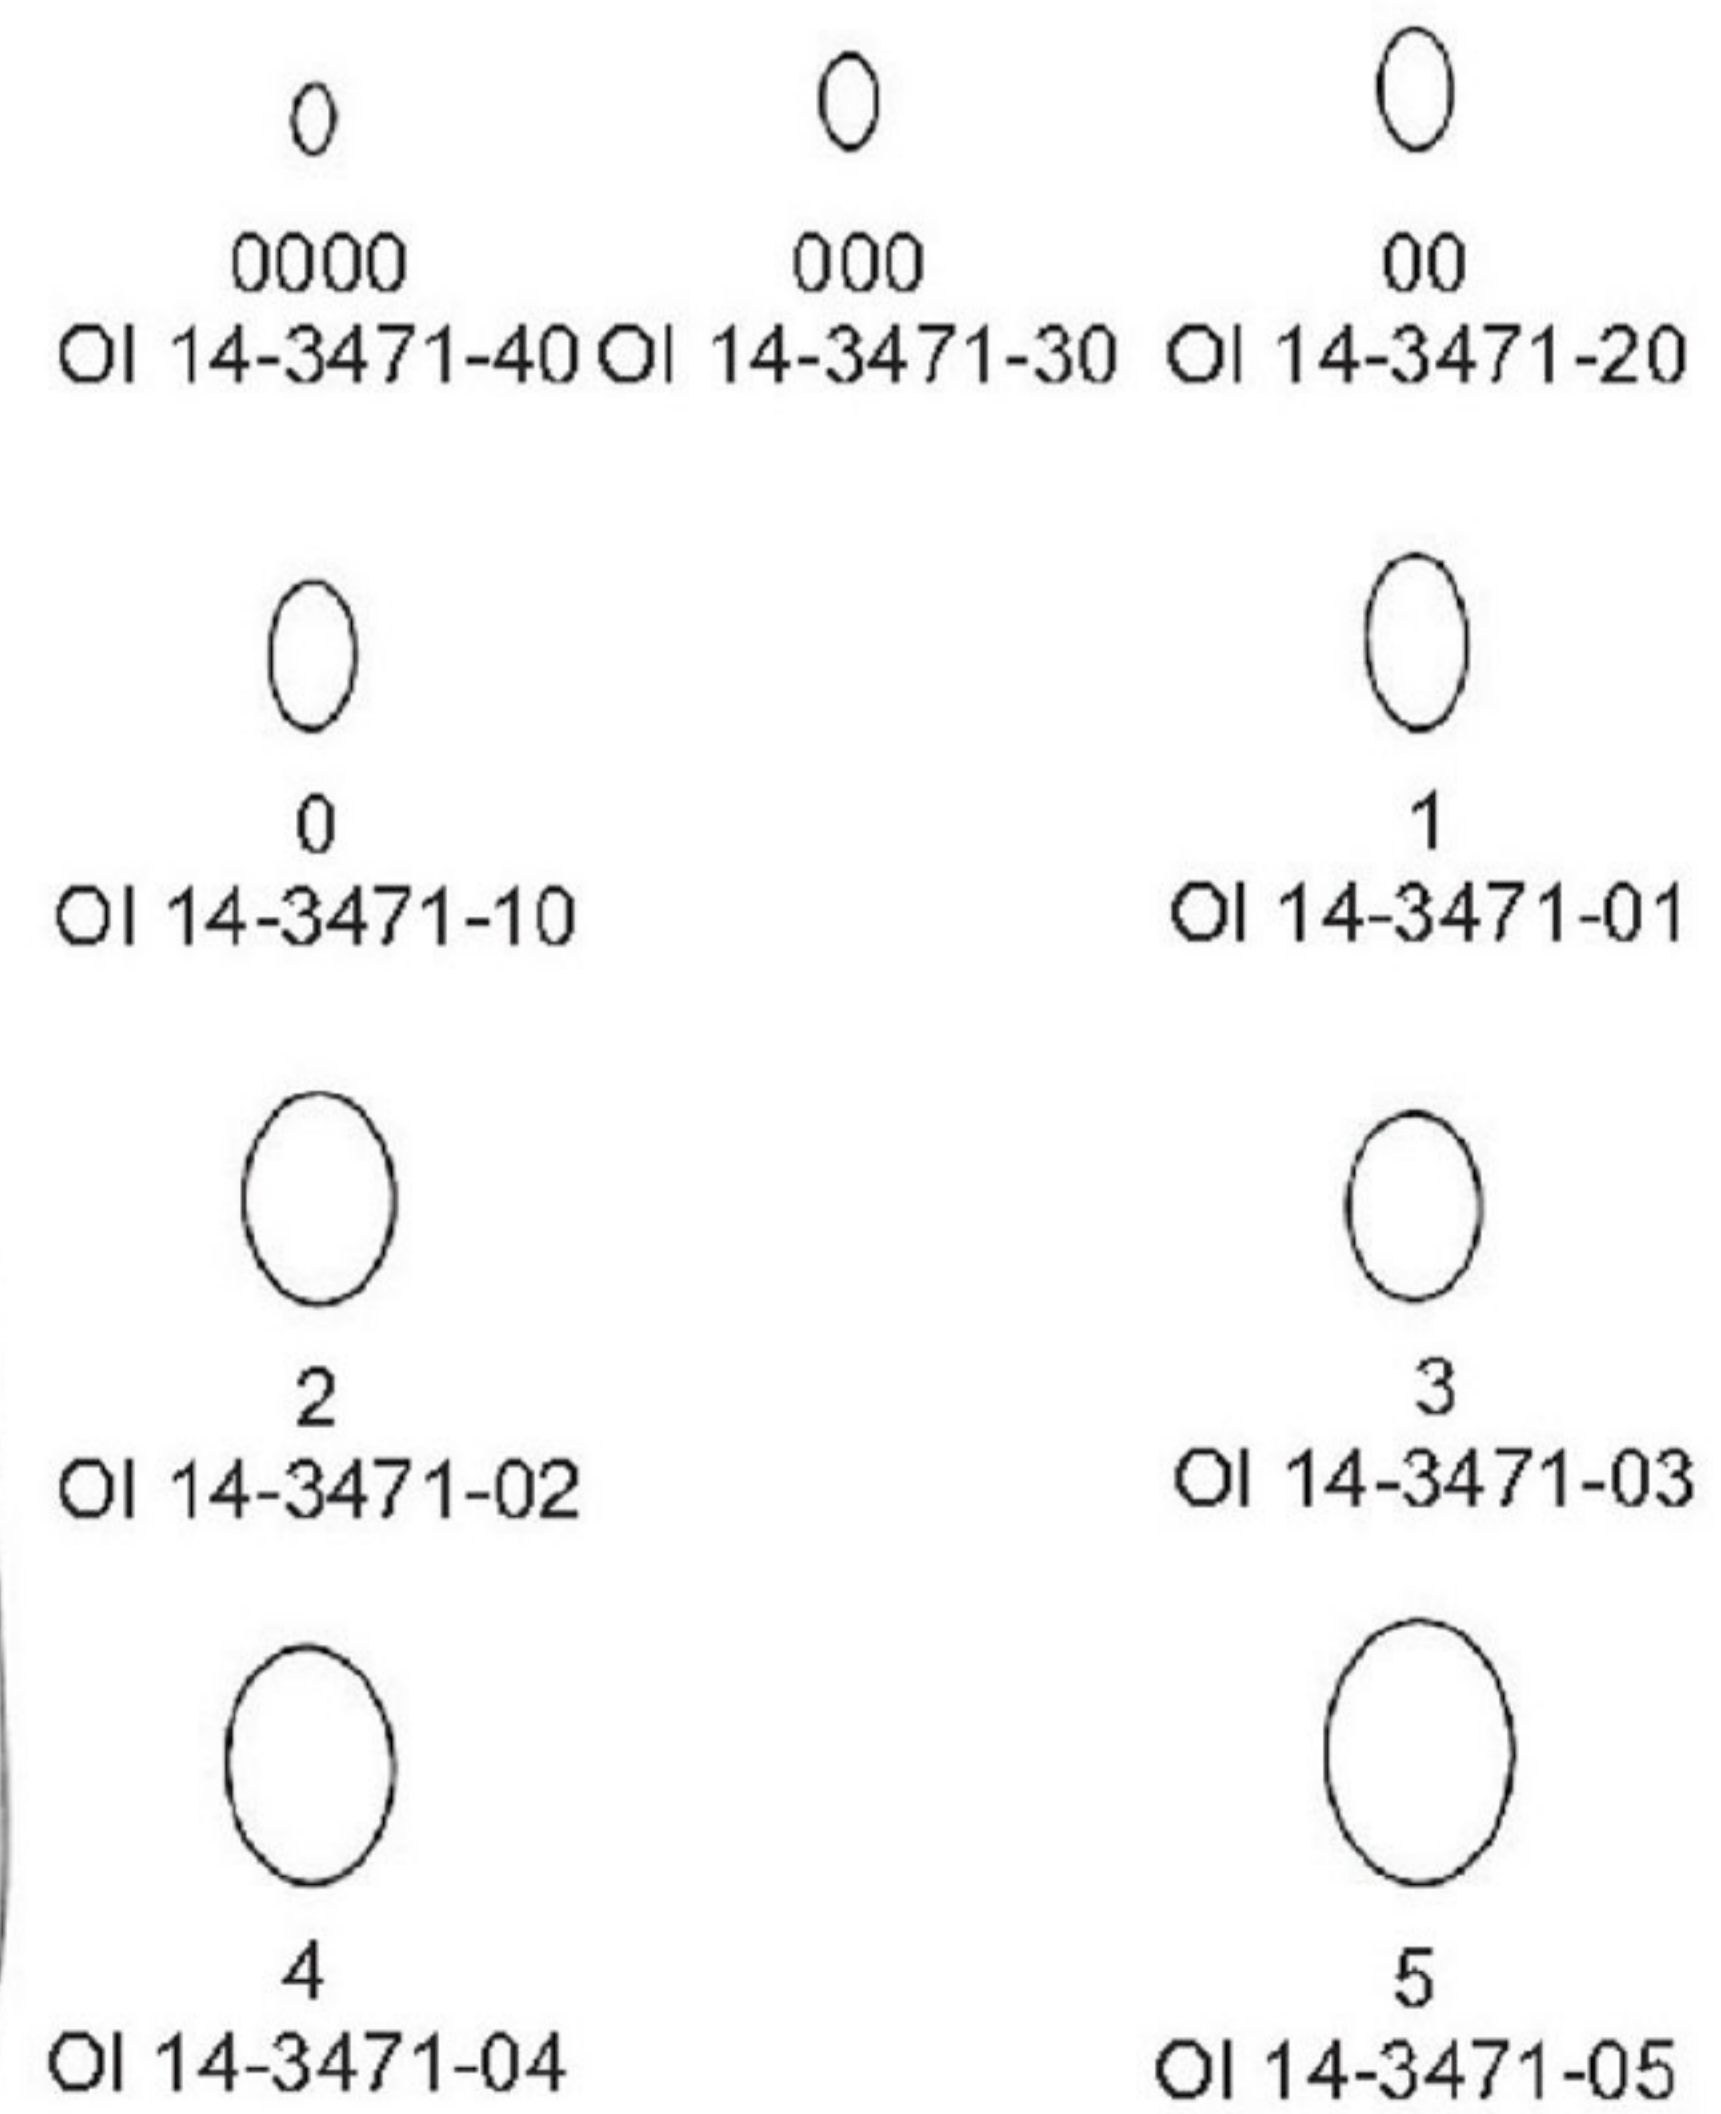

HALLE
 21 cm/8 1/4"

OI 14-3466-01
 OI 14-3466-02
 OI 14-3466-03

25 cm/10"

VOLKMANN
17 cm/7"

BRUNS
17 cm/7"

SCHEDE
17 cm/7"

SPRATT
16.5 cm/6 3/4"

WILLIGER
 13.5 cm/5 1/4"