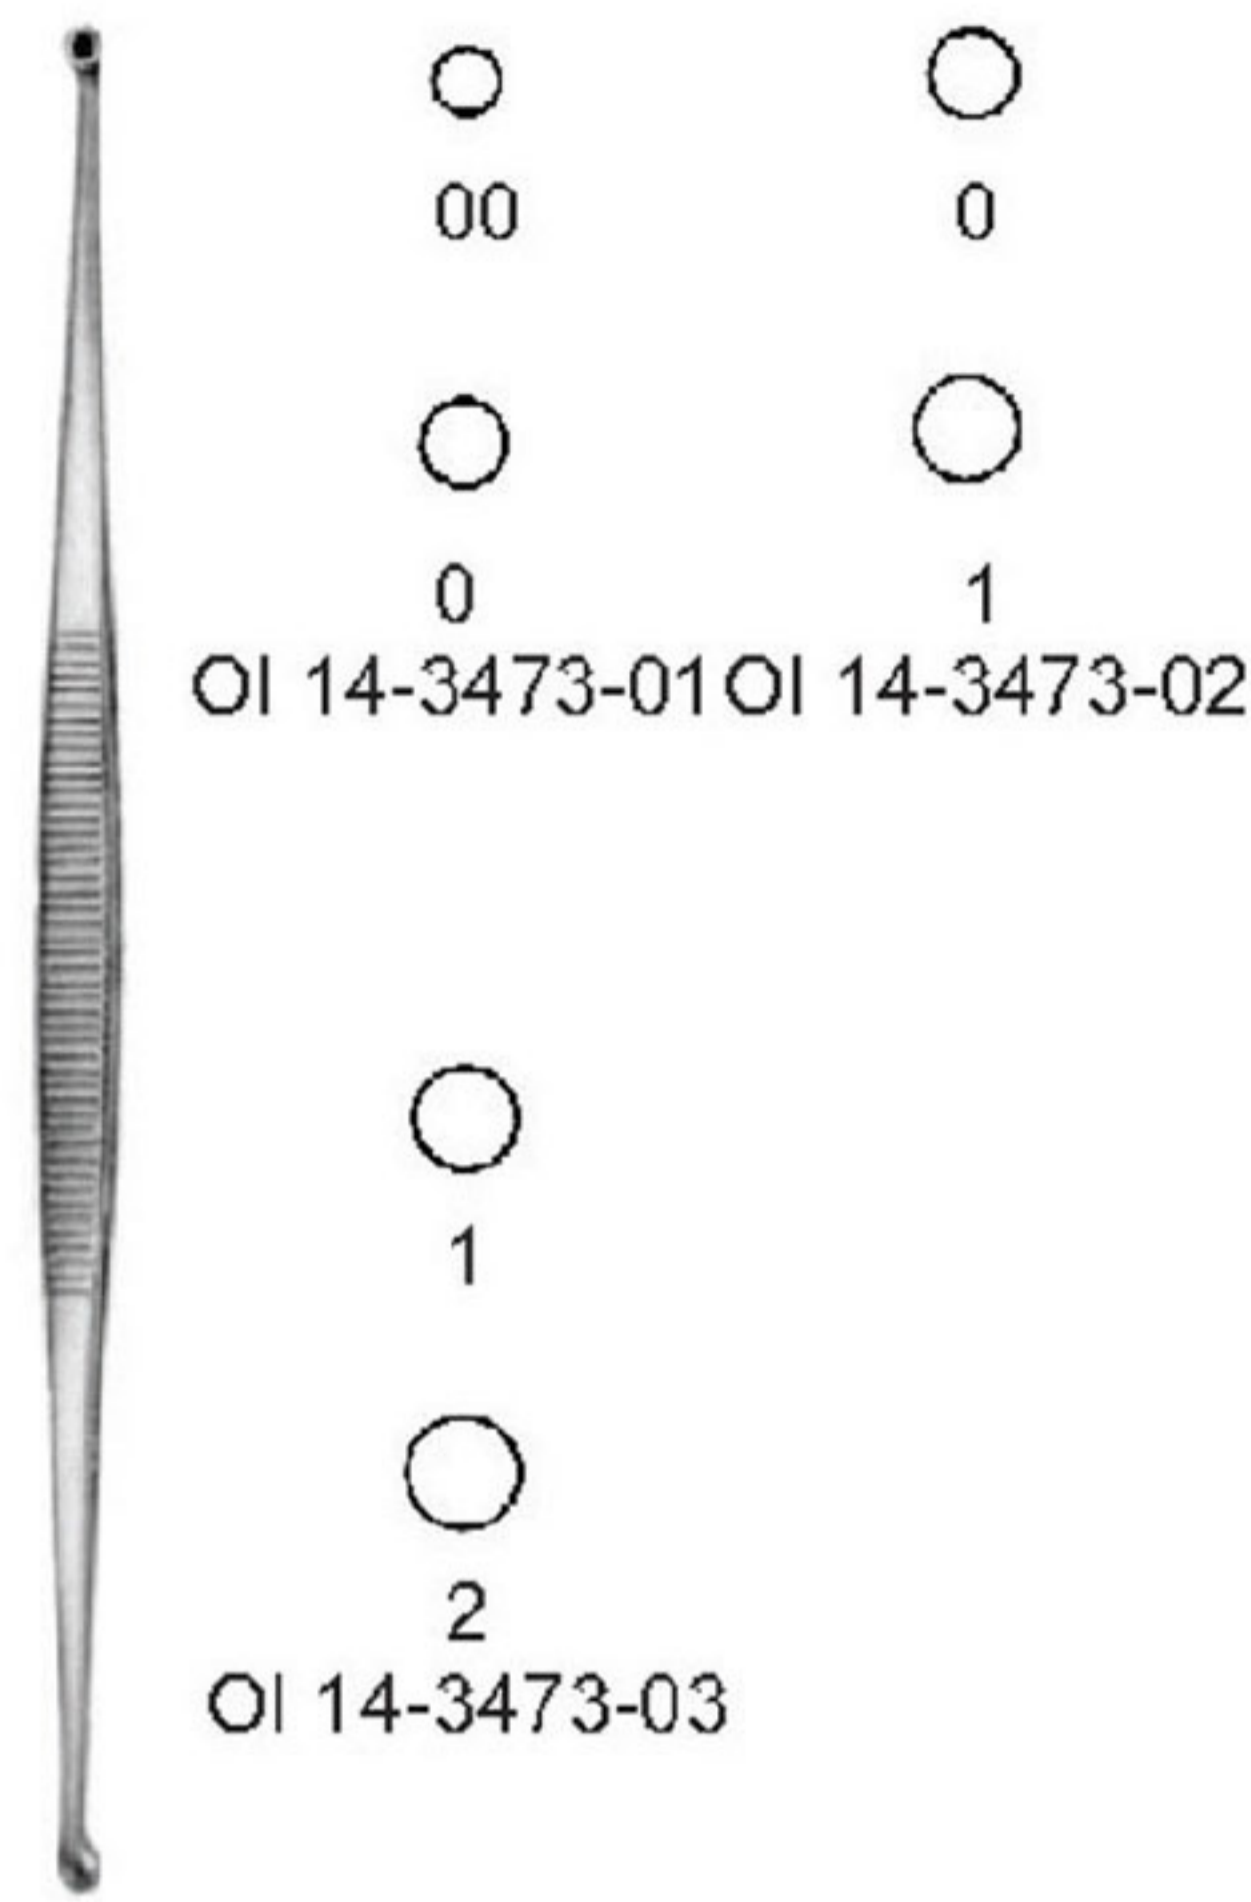

HALLE
 21 cm/8 1/4"

OI 14-3466-01
 OI 14-3466-02
 OI 14-3466-03

25 cm/10"

VOLKMANN
17 cm/7"

BRUNS
17 cm/7"

SCHEDE
17 cm/7"

SPRATT
16.5 cm/6 3/4"

WILLIGER
 13.5 cm/5 1/4"