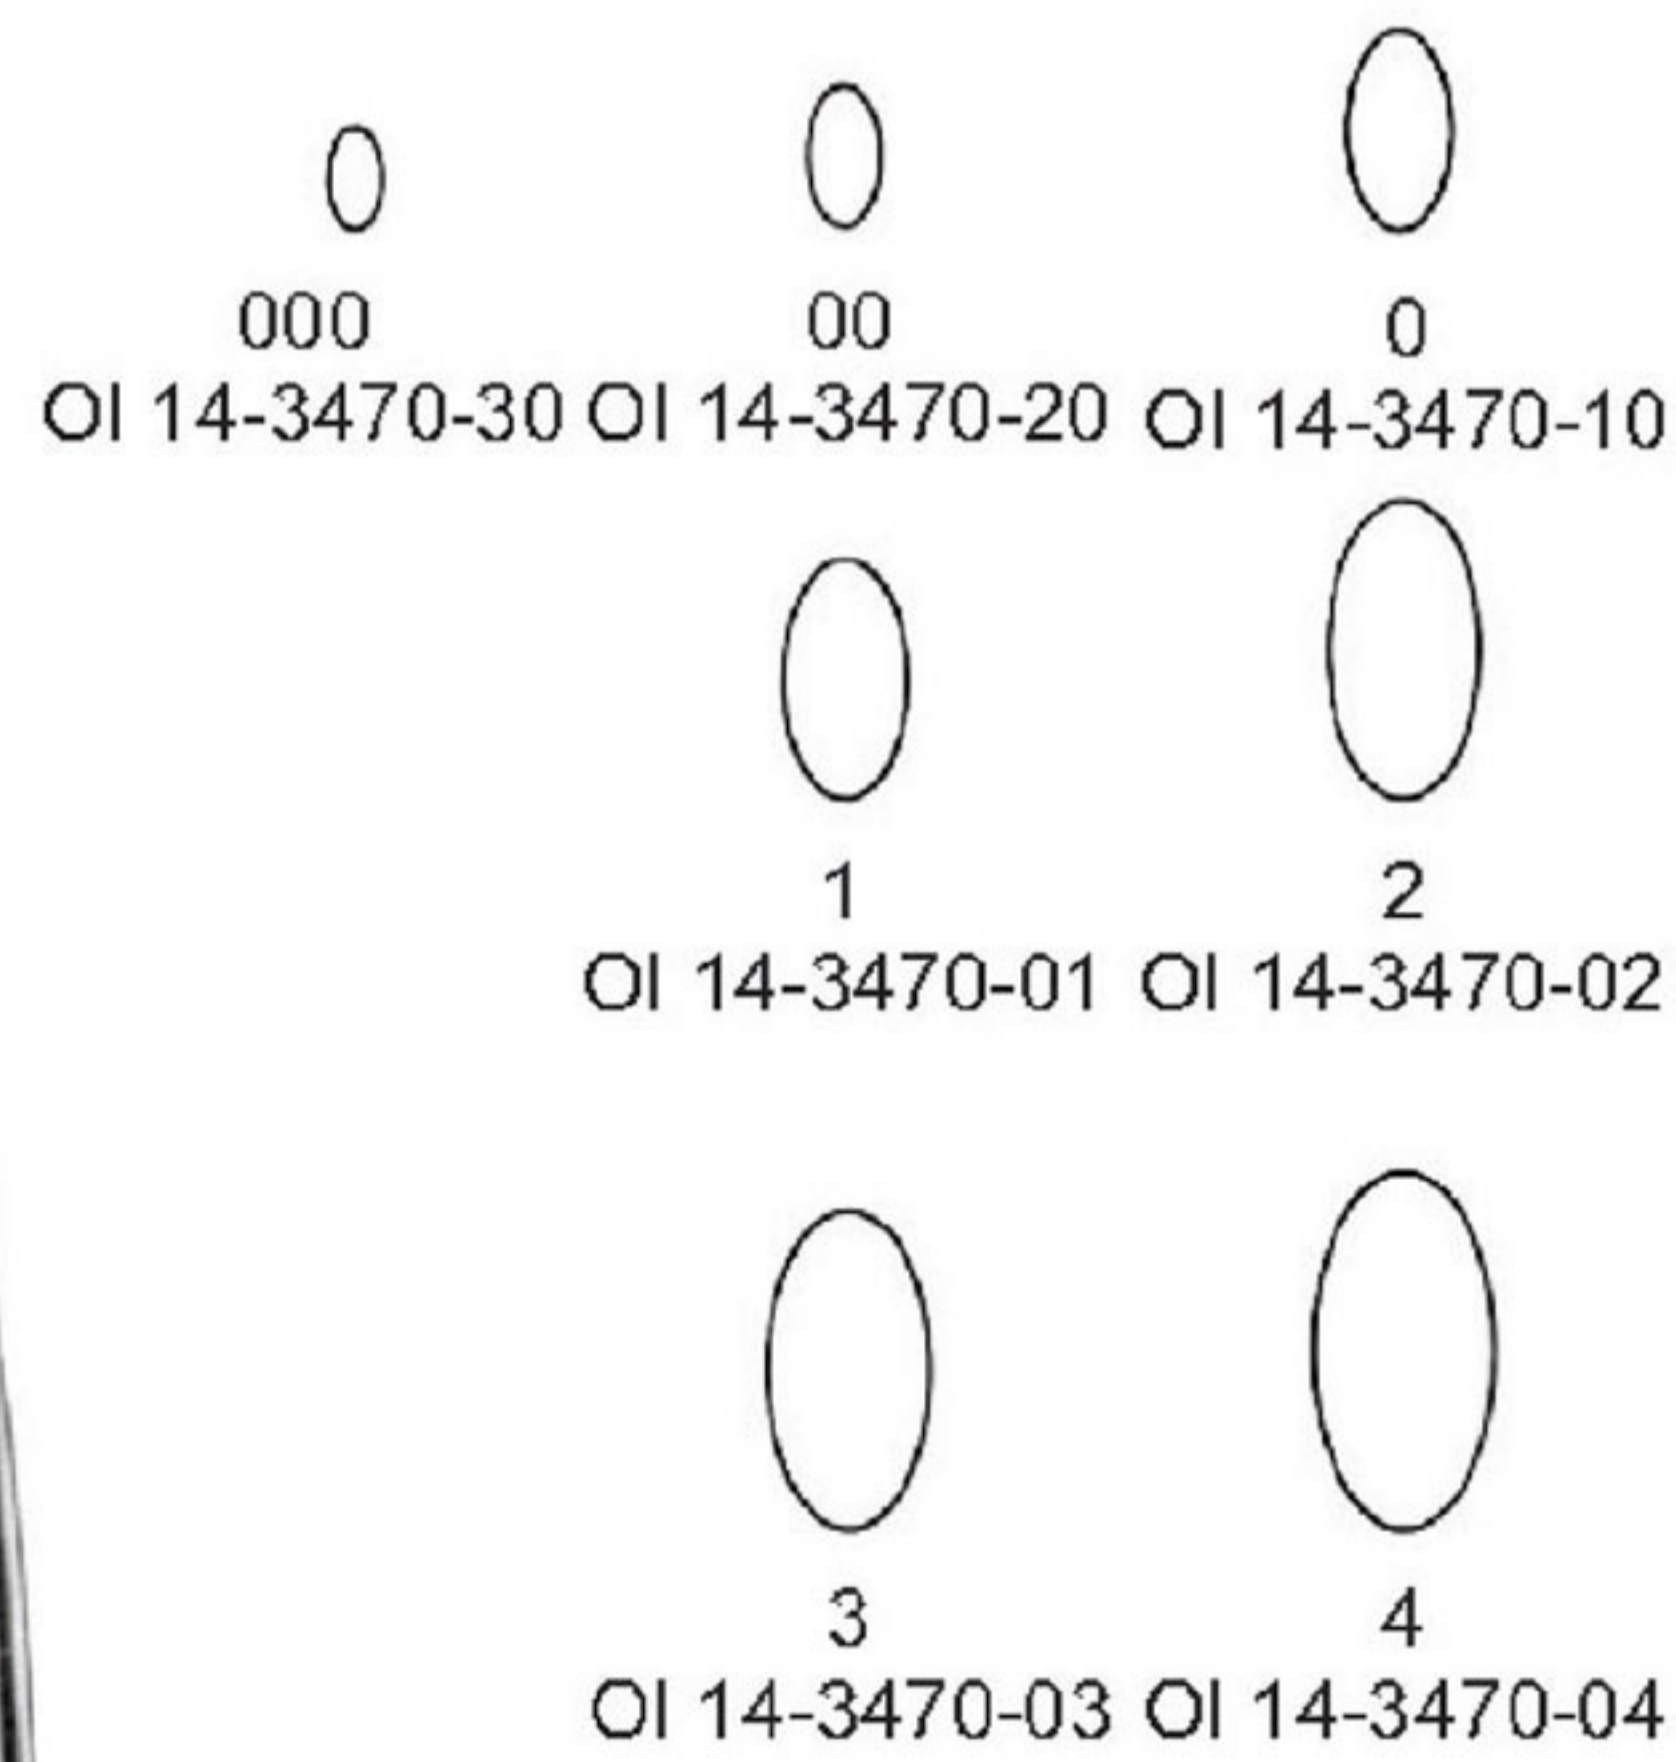

HALLE
 21 cm/8 1/4"

OI 14-3466-01
 OI 14-3466-02
 OI 14-3466-03

25 cm/10"

VOLKMANN
17 cm/7"

BRUNS
17 cm/7"

SCHEDE
17 cm/7"

SPRATT
16.5 cm/6 3/4"

WILLIGER
 13.5 cm/5 1/4"