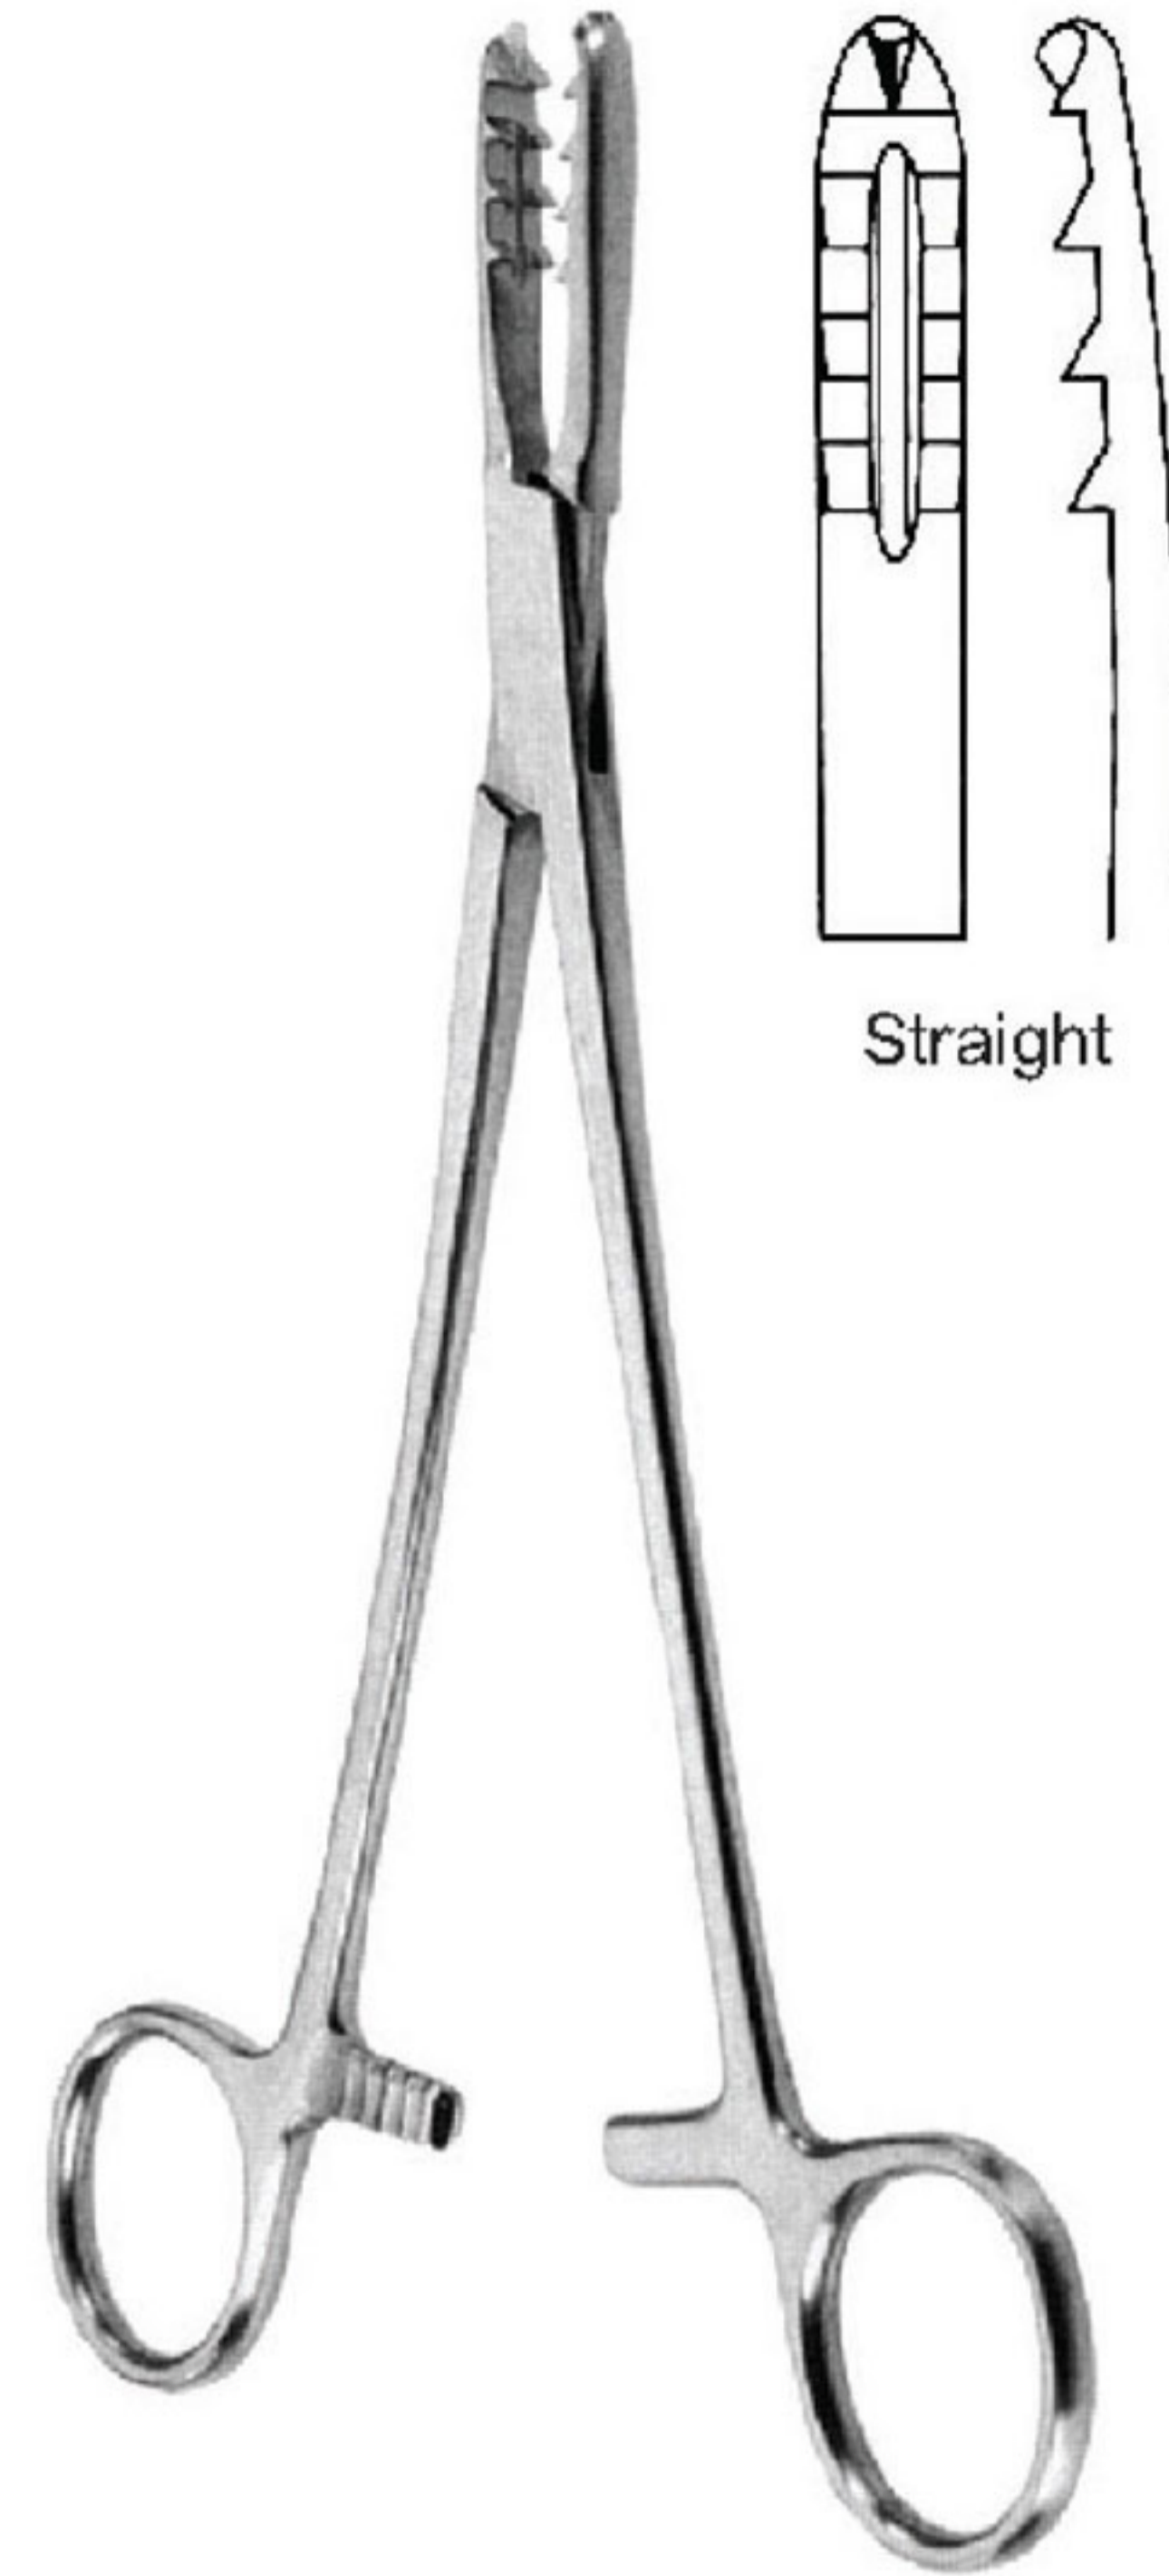

VOLKMANN
27 cm/10 3/4"

Martin
OI 14-3482-19
19 cm/7 1/2"

Preston
OI 14-3483-18
18 cm/7 1/4"

Bircher-Ganske
OI 14-3484-20
20 cm/8"

Bircher-Ganske
OI 14-3485-20
20 cm/8"

Lewin
OI 14-3486-17
17.5 cm/7"

Langenbeck
OI 14-3487-21
21 cm/8 1/4"