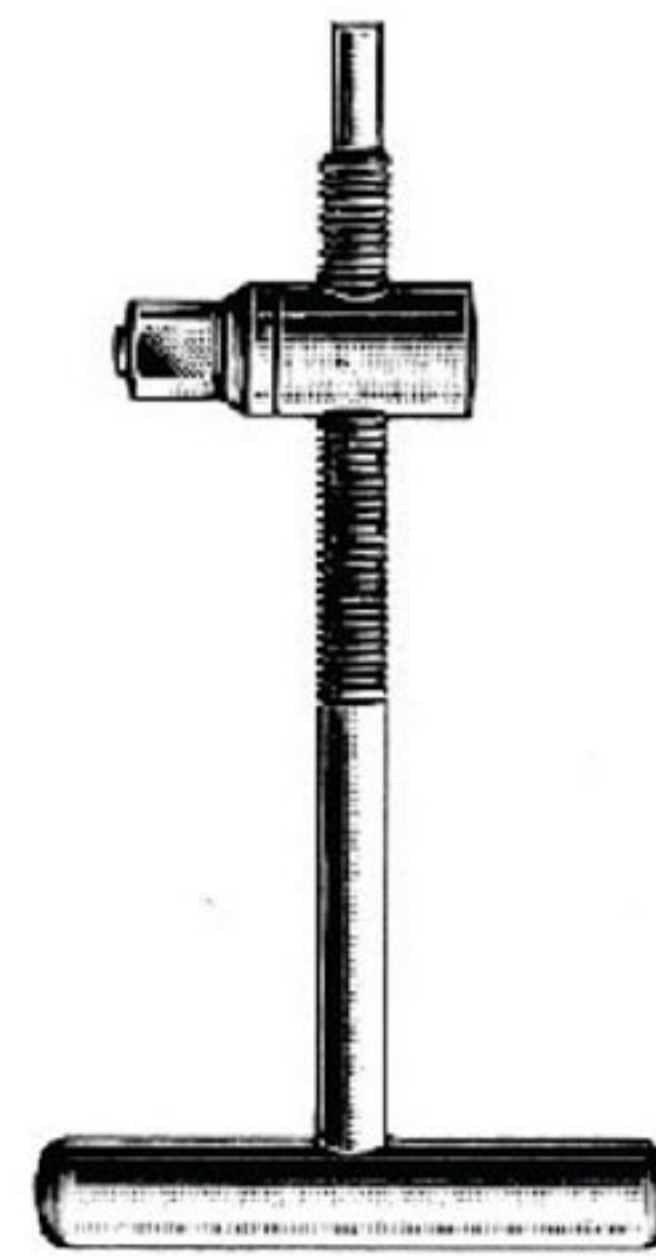

- OI 14-3446-18 18.0x10.0cm
- OI 14-3446-27 27.0x27.0cm