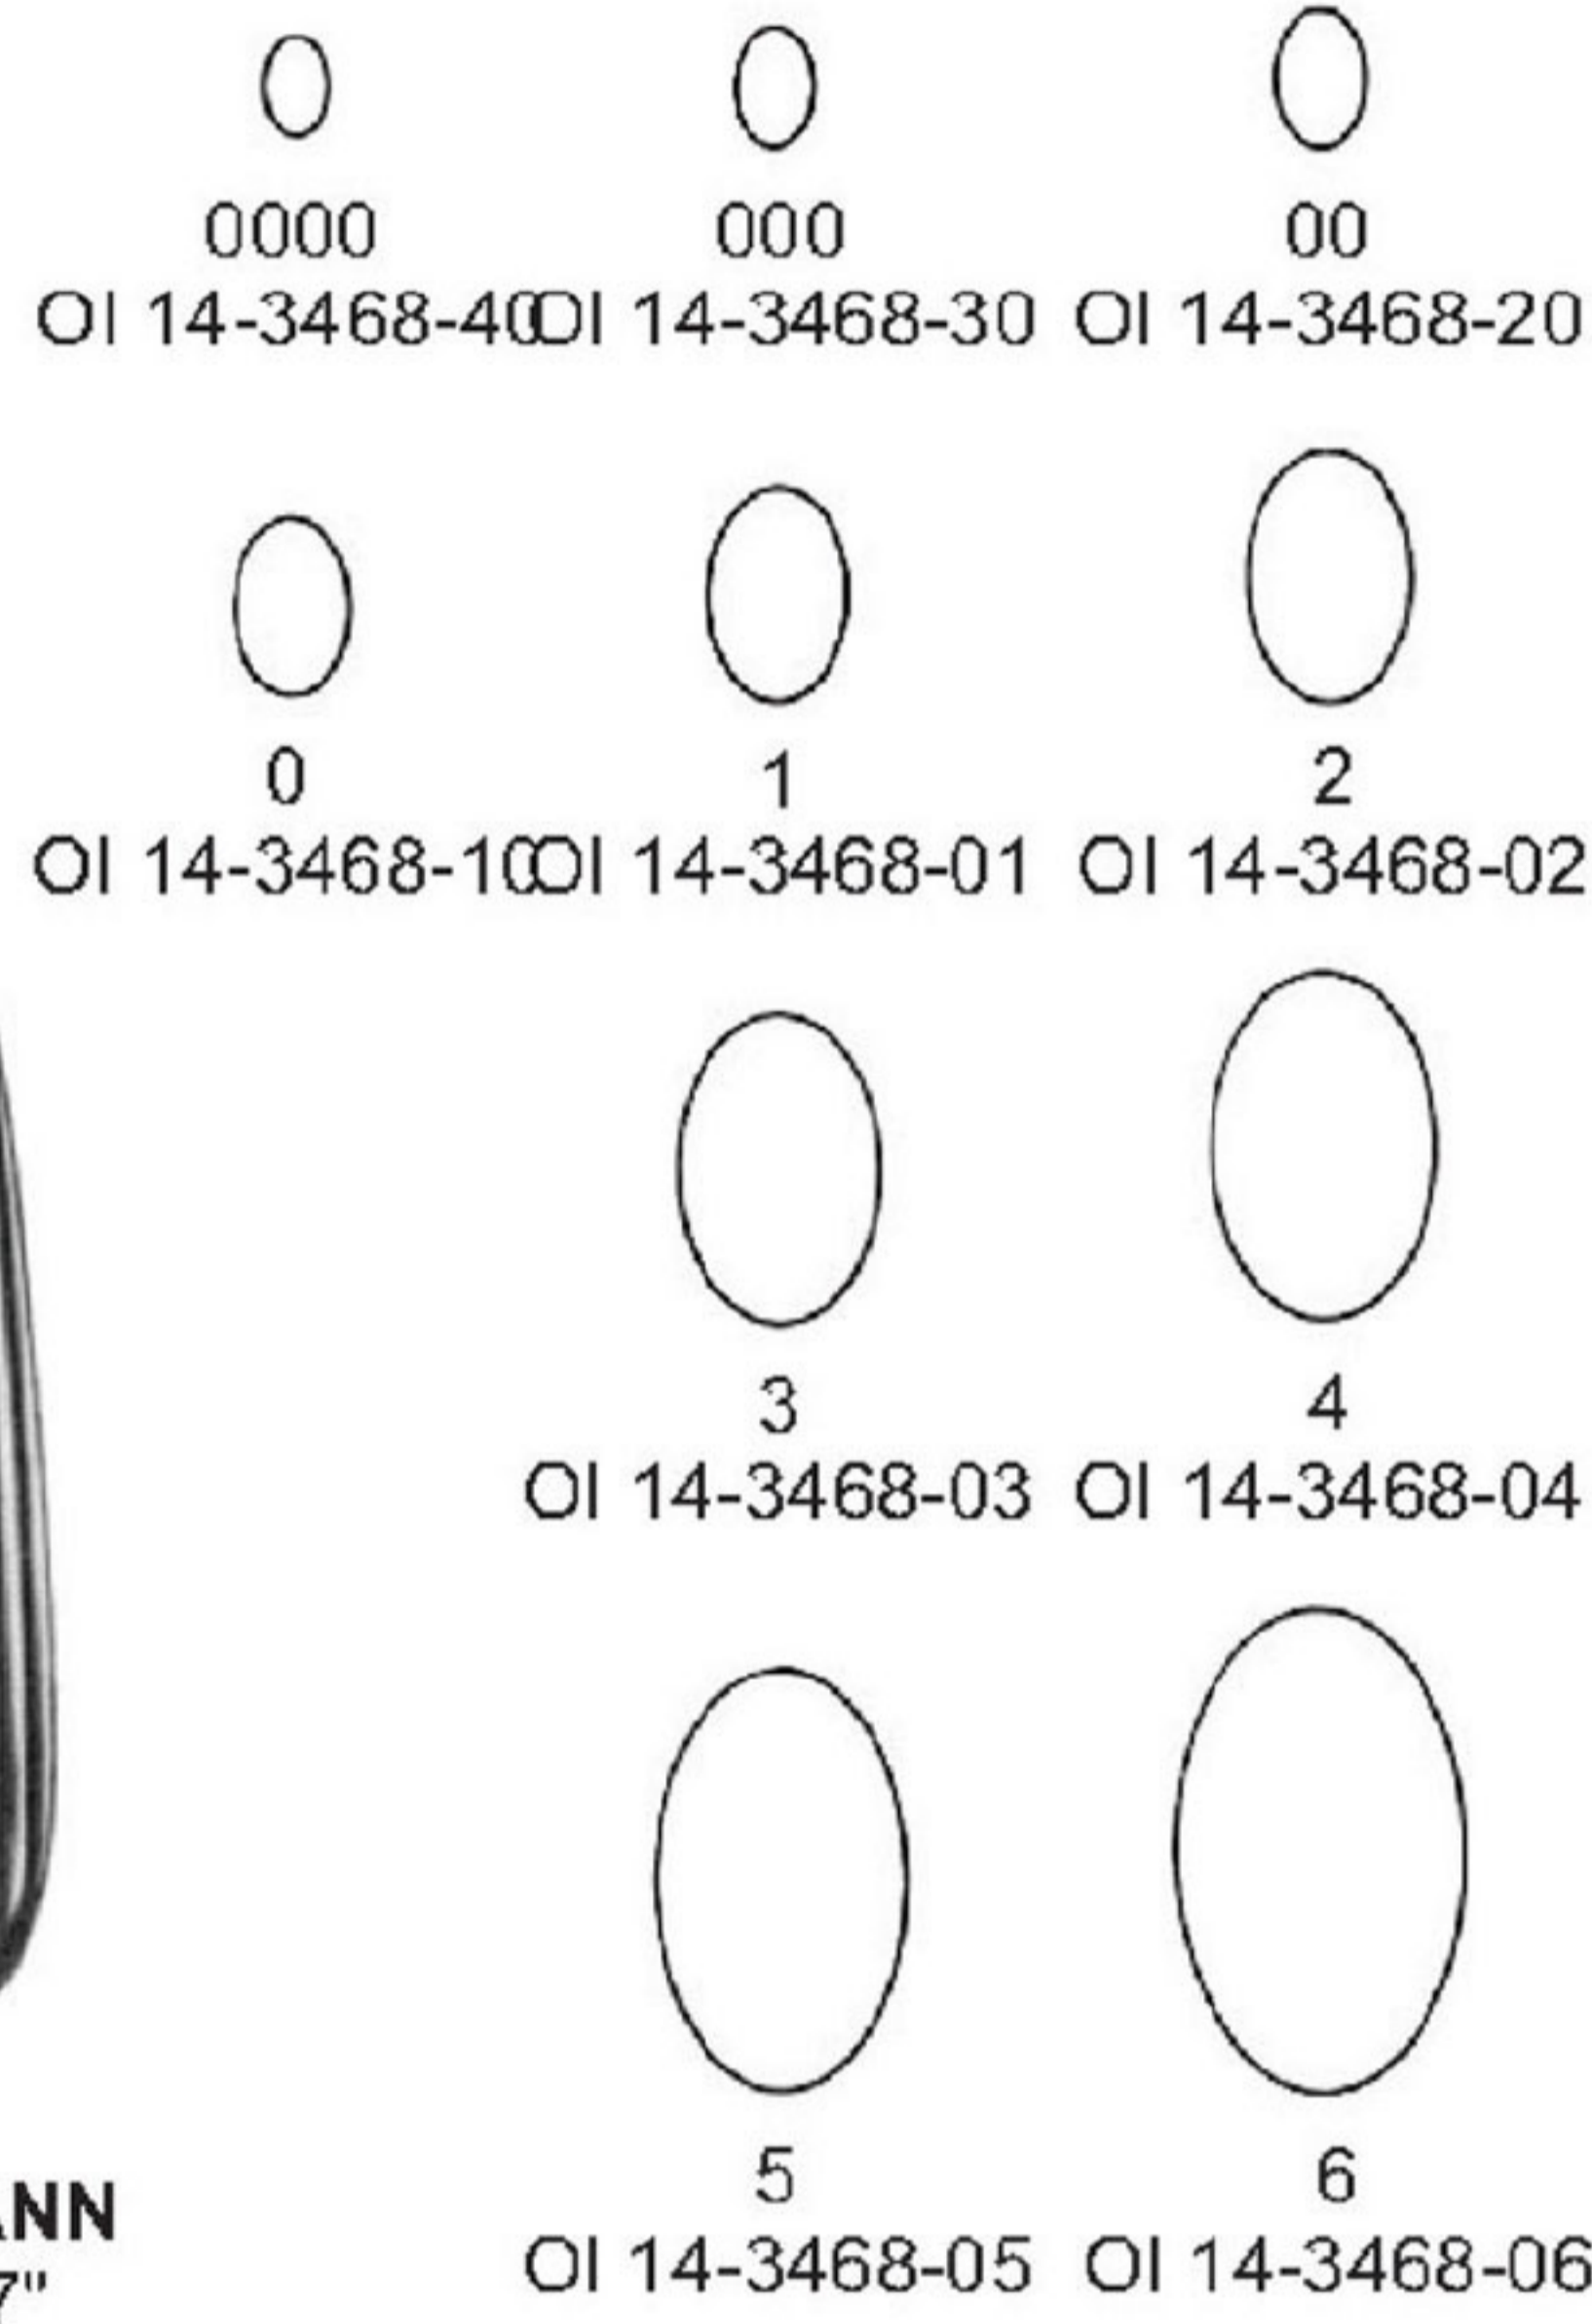

HALLE
 21 cm/8 1/4"

OI 14-3466-01
 OI 14-3466-02
 OI 14-3466-03

25 cm/10"

VOLKMANN
17 cm/7"

BRUNS
17 cm/7"

SCHEDE
17 cm/7"

SPRATT
16.5 cm/6 3/4"

WILLIGER
 13.5 cm/5 1/4"