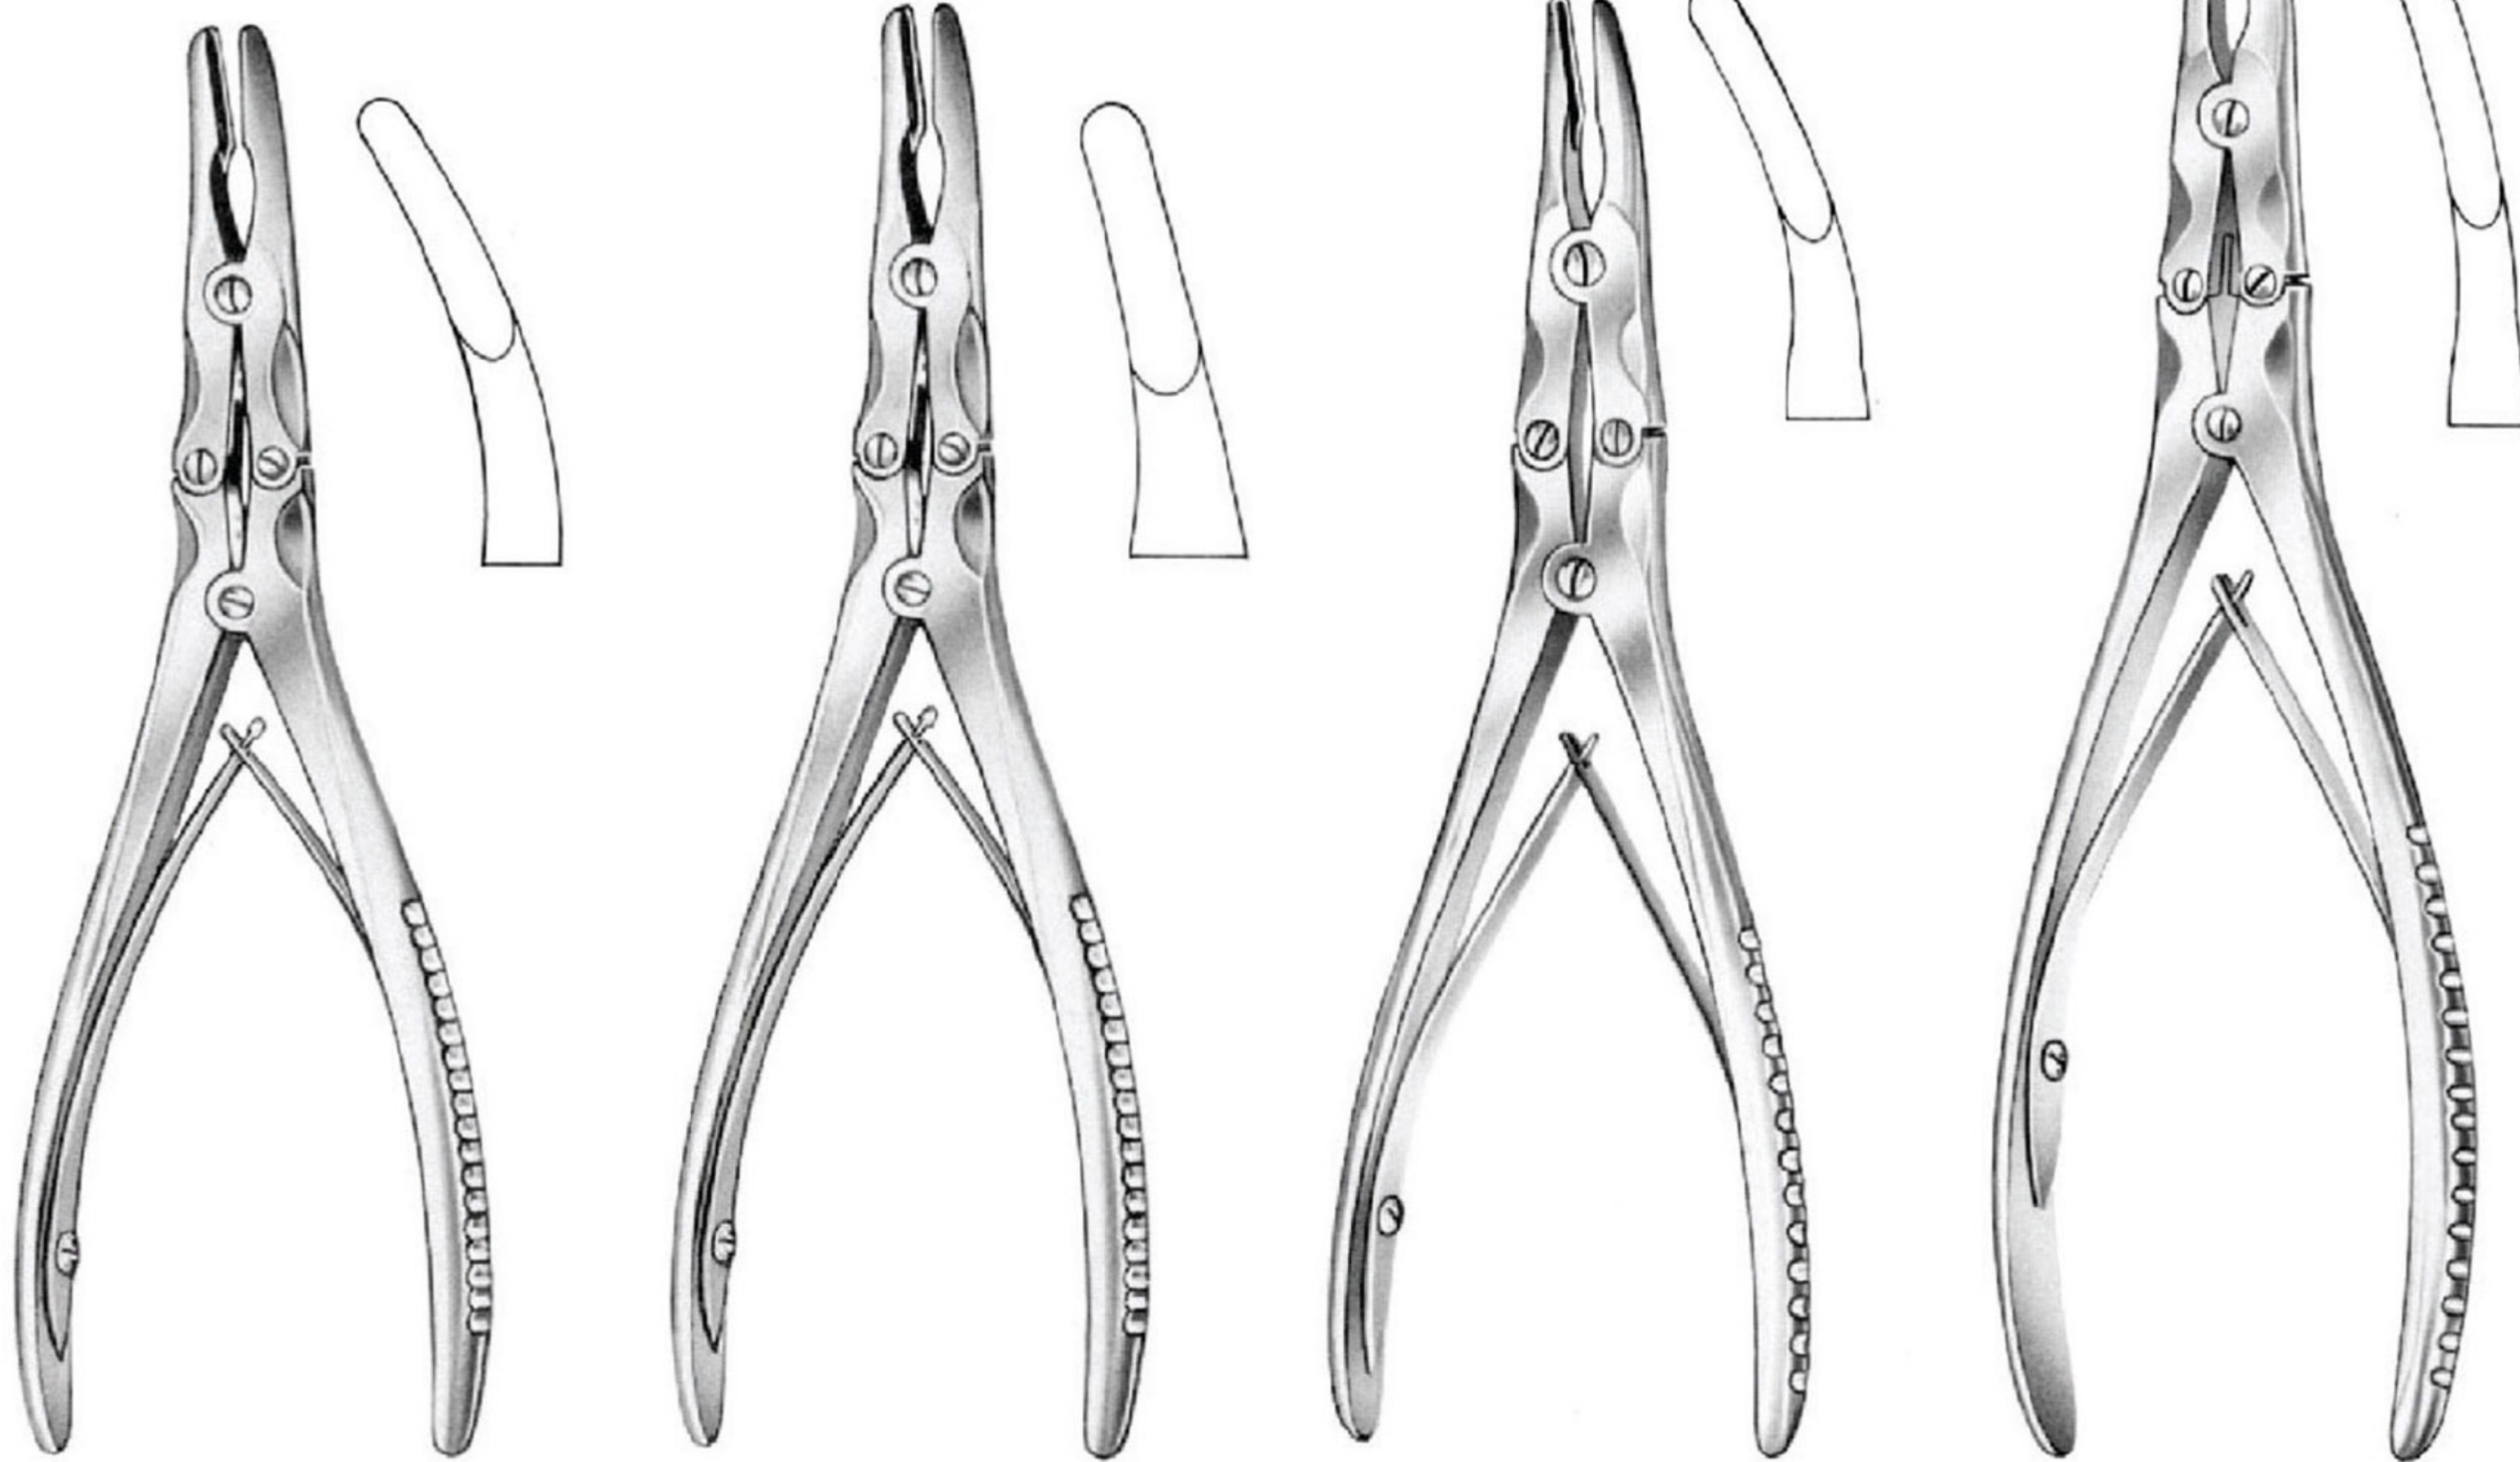

BEYER
OI 14-3574-18
18 cm/7"

ZAUFAL-JANSEN
OI 14-3575-18
18 cm/7"

MAYFIELD
OI 14-3576-17
17 cm/6 ¾"

MARQUARDT
OI 14-3577-20
20 cm/8"