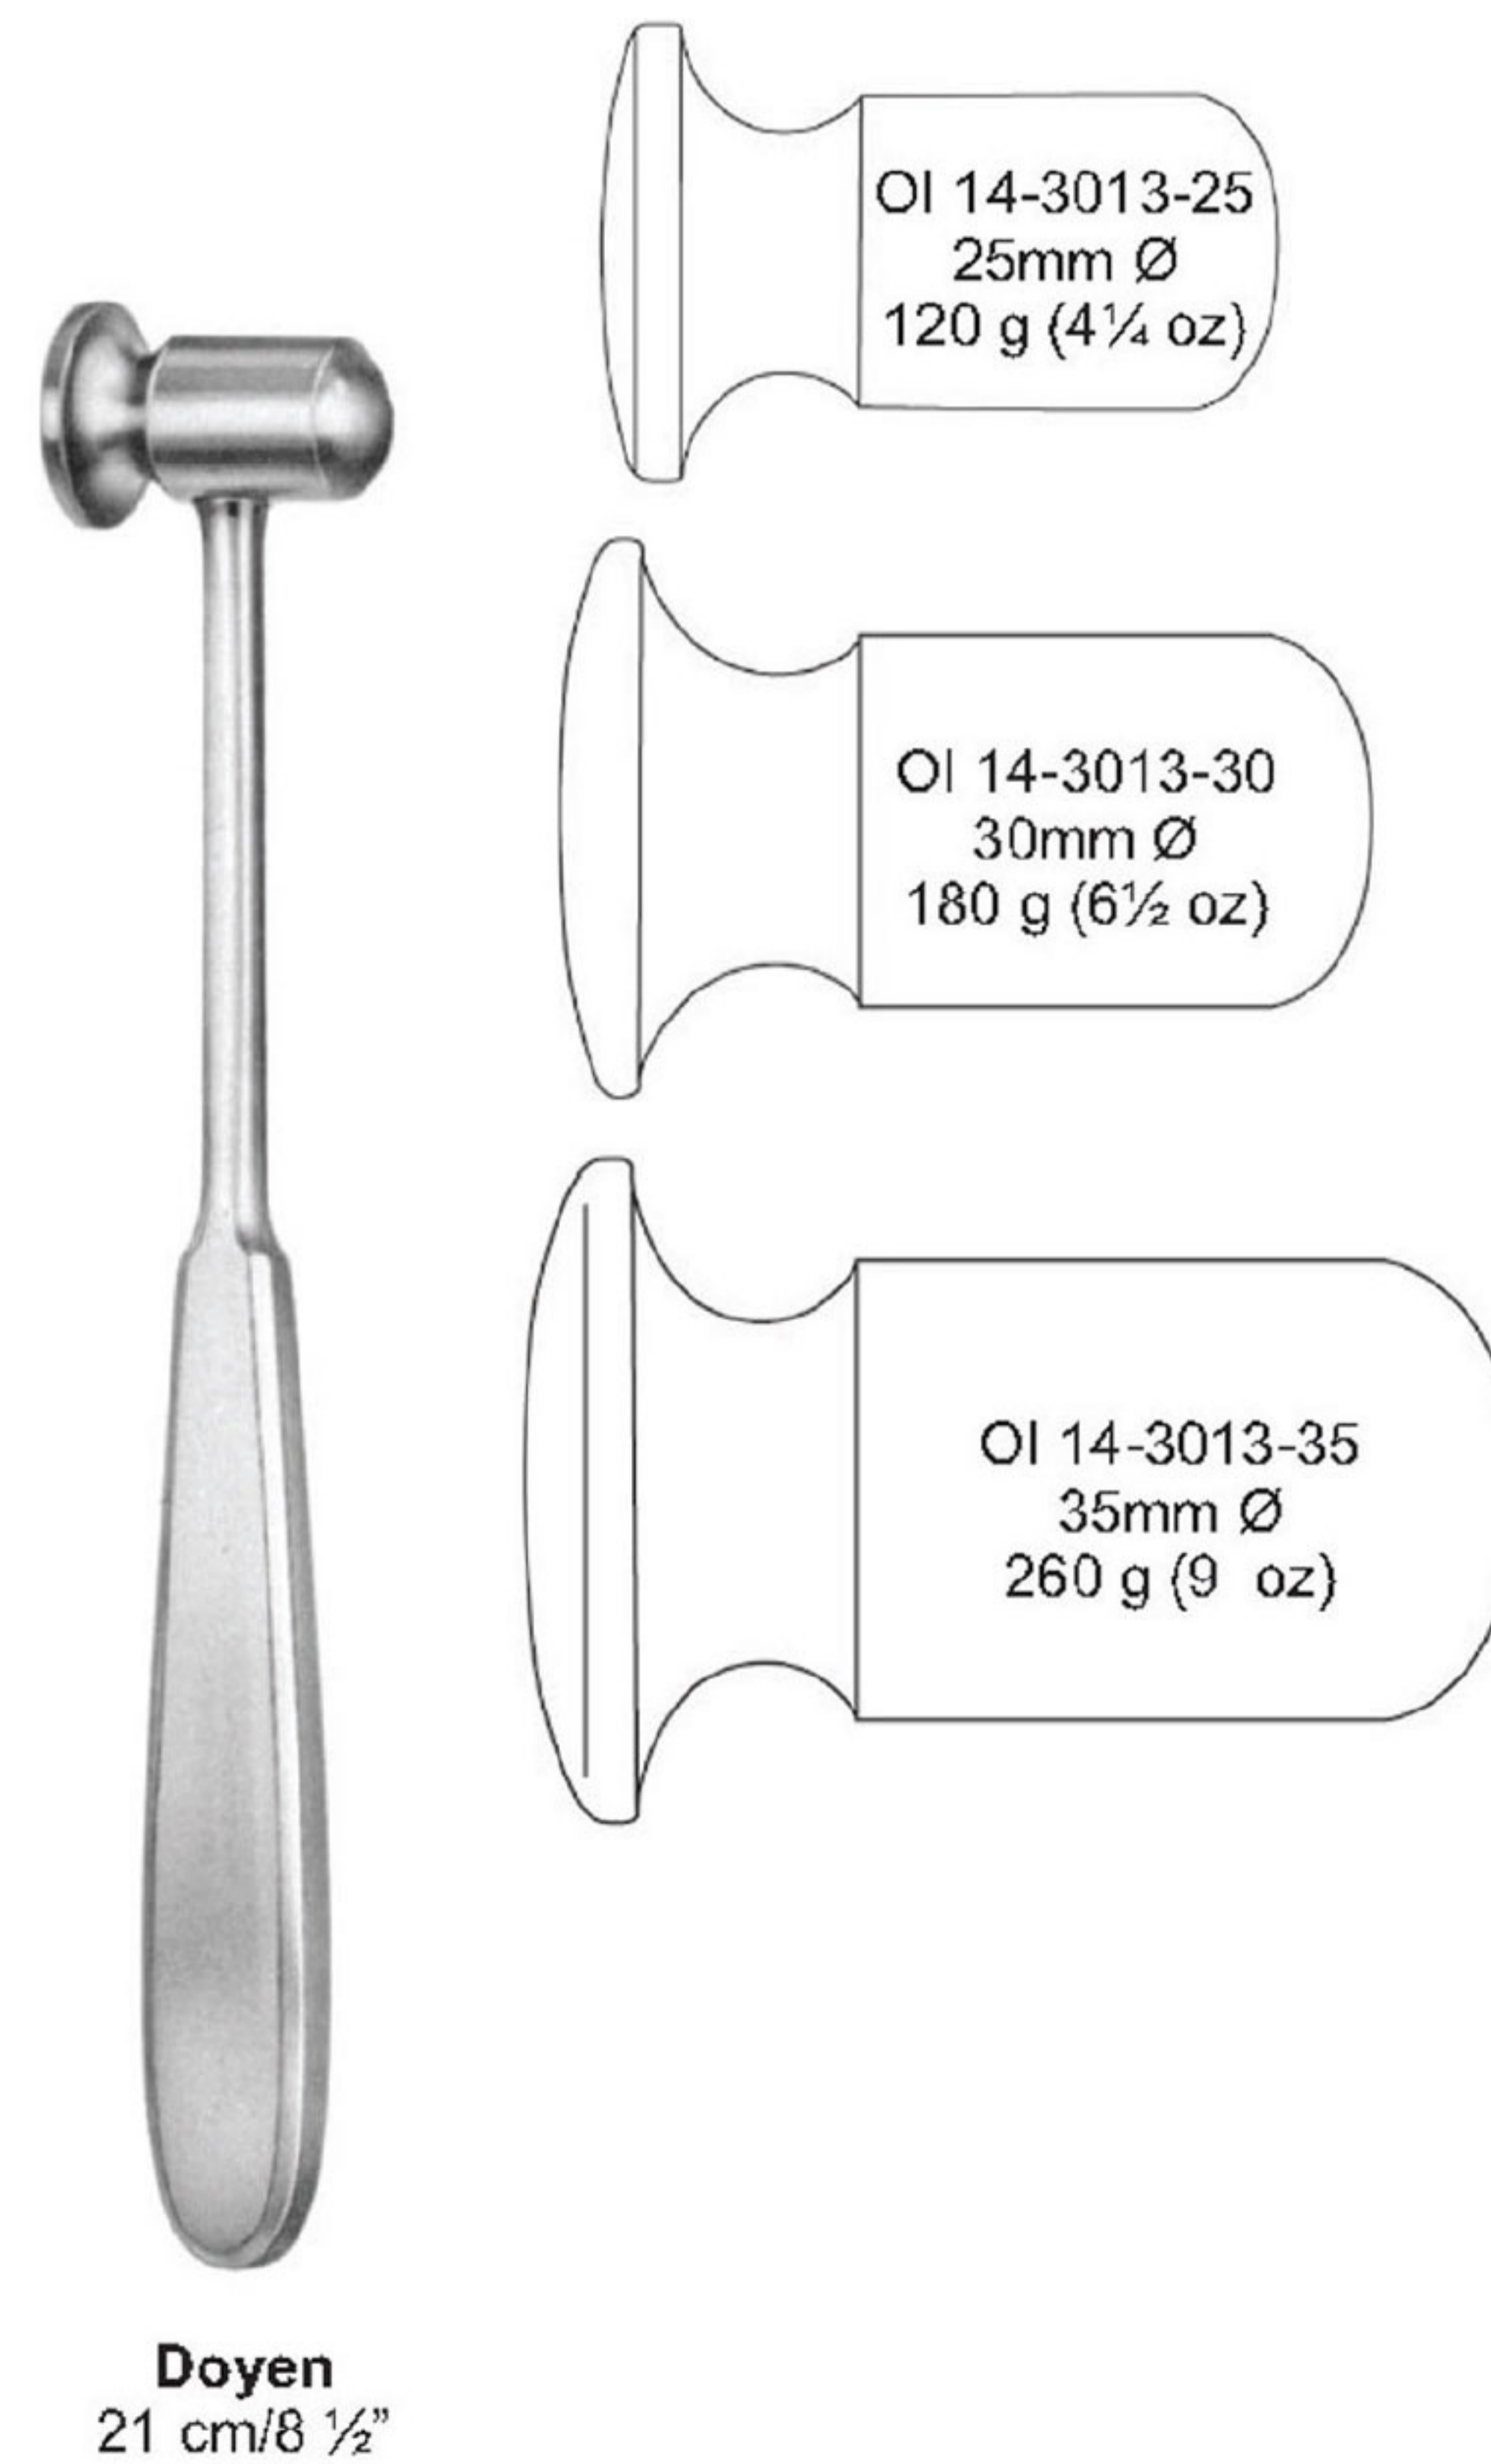

OI 14-3006-18 18.5 cm/7 1/2"
25mm Ø 135 g

lead filled

OI 14-3007-19 19 cm/7 3/4"
22mm Ø 155 g

Hajek
OI 14-3008-22 22 cm/8 3/4"
27mm Ø 130 g

Gerzog
OI 14-3014-18
18 cm/7"
250 g

Kirk
OI 14-3015-19
19 cm/7 1/2"
750 g

Heath
18 cm/7"
OI 14-3016-35 35mm Ø (28 oz)
OI 14-3016-40 40mm Ø (36 oz)

OI 14-3017-26
26.5 cm/10 1/2"
530 g (19 oz)

OI 14-3018-24
24 cm/9 1/2"
(30mm Ø 480 g)

OI 14-3019-22
22.5 cm/9"
(37mm Ø 370 g)

OI 14-3020-00
Spare Faces