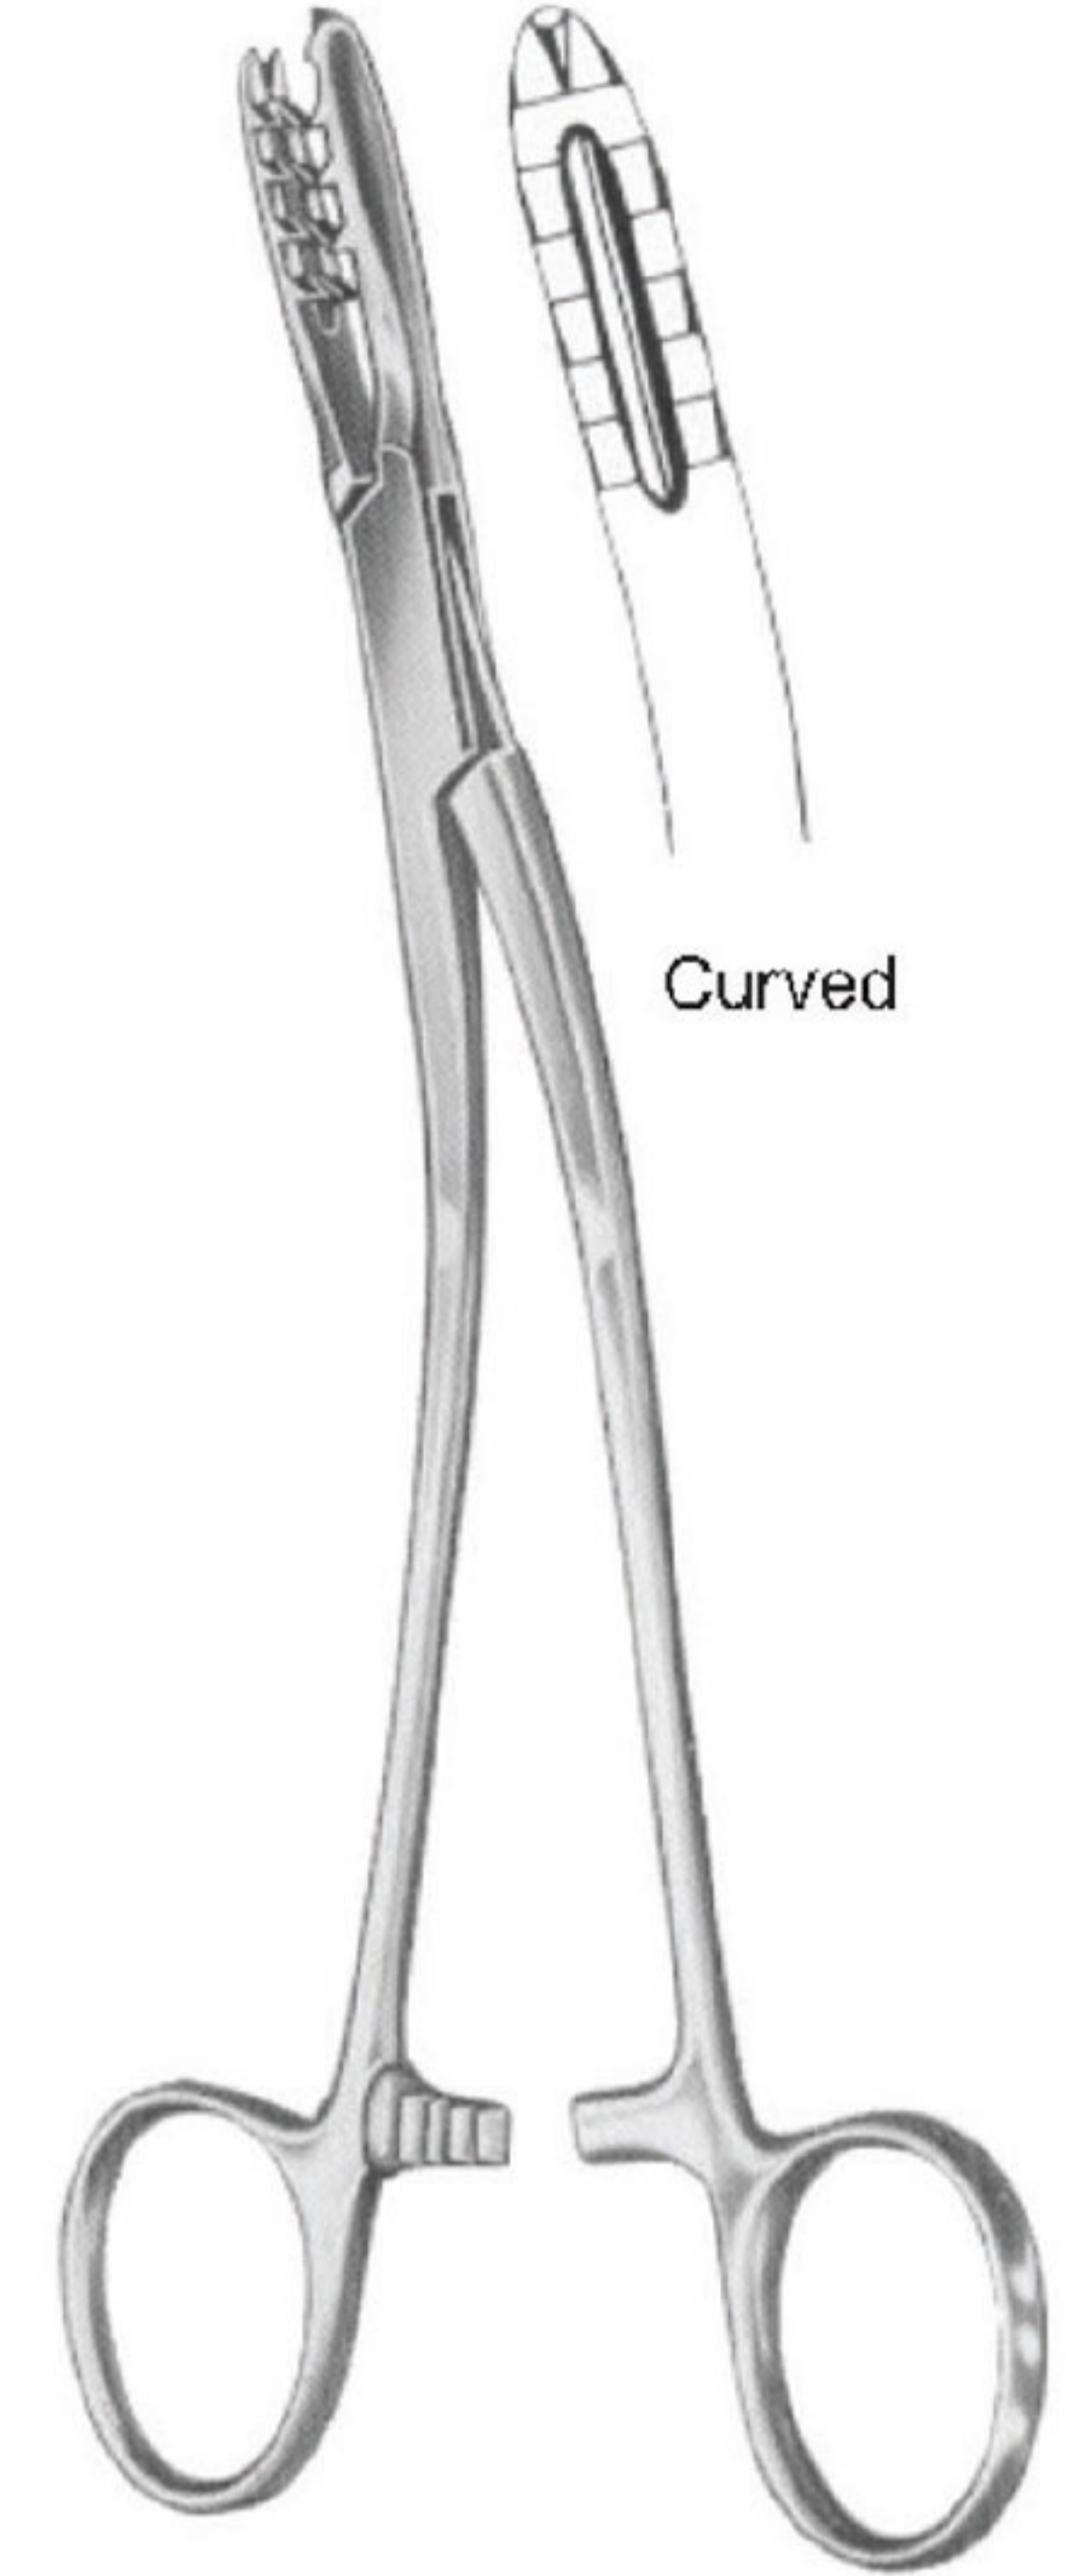

VOLKMANN
27 cm/10 3/4"

Martin
OI 14-3482-19
19 cm/7 1/2"

Preston
OI 14-3483-18
18 cm/7 1/4"

Bircher-Ganske
OI 14-3484-20
20 cm/8"

Bircher-Ganske
OI 14-3485-20
20 cm/8"

Lewin
OI 14-3486-17
17.5 cm/7"

Langenbeck
OI 14-3487-21
21 cm/8 1/4"