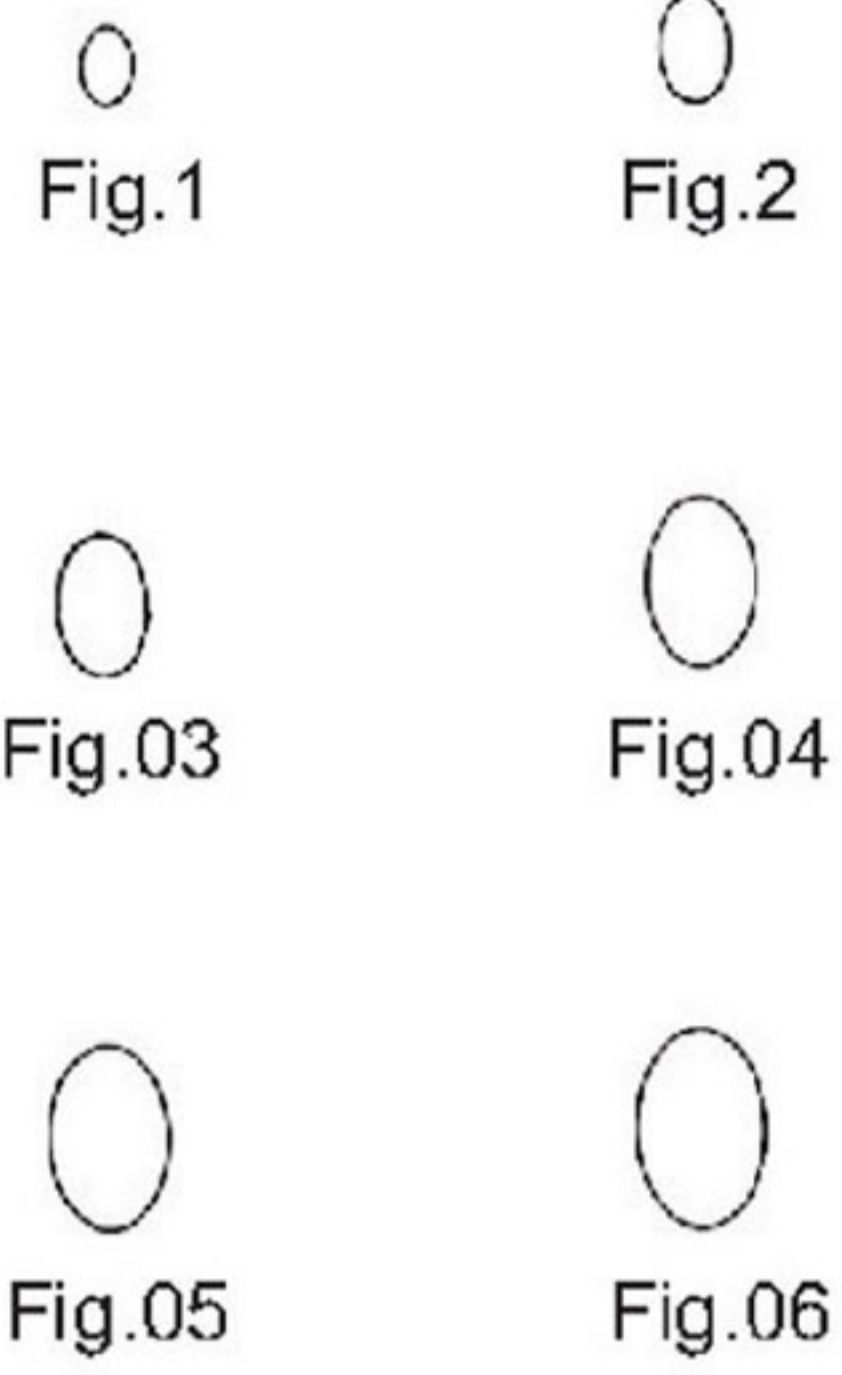

SIMON
24 cm/9 1/2"

- | | |
|--------------------|--------------------|
| ○
OI 14-3461-01 | ○
OI 14-3461-02 |
| ○
OI 14-3461-03 | ○
OI 14-3461-04 |
| ○
OI 14-3461-05 | ○
OI 14-3461-06 |

MOD. USA
 16 cm/6 1/4"