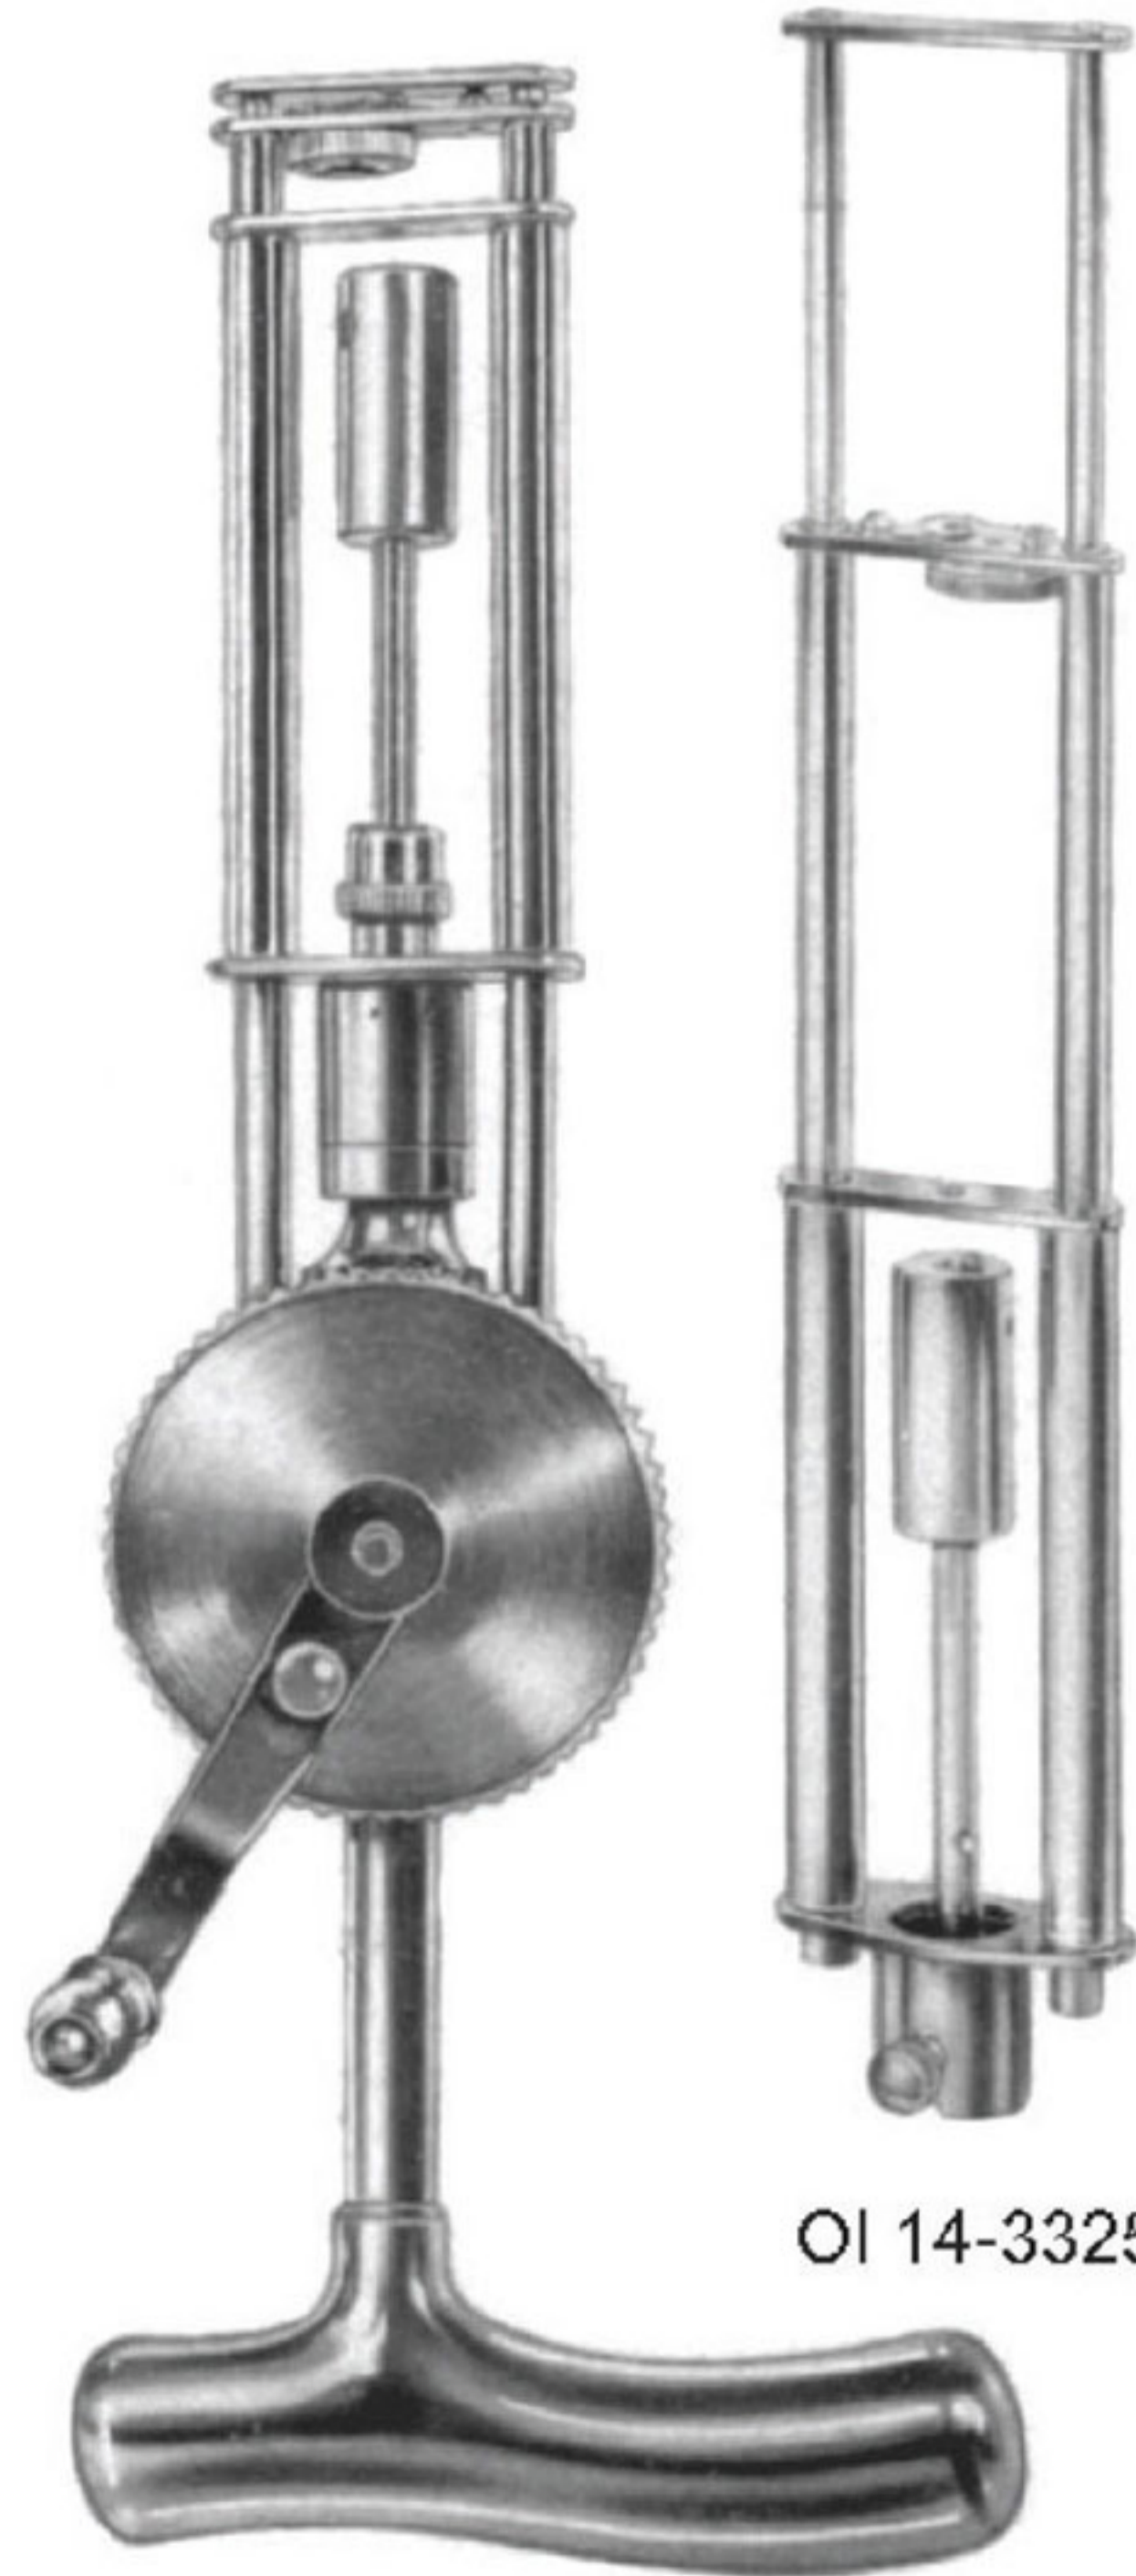

OI 14-3324-00 complete set

OI 14-3325-00