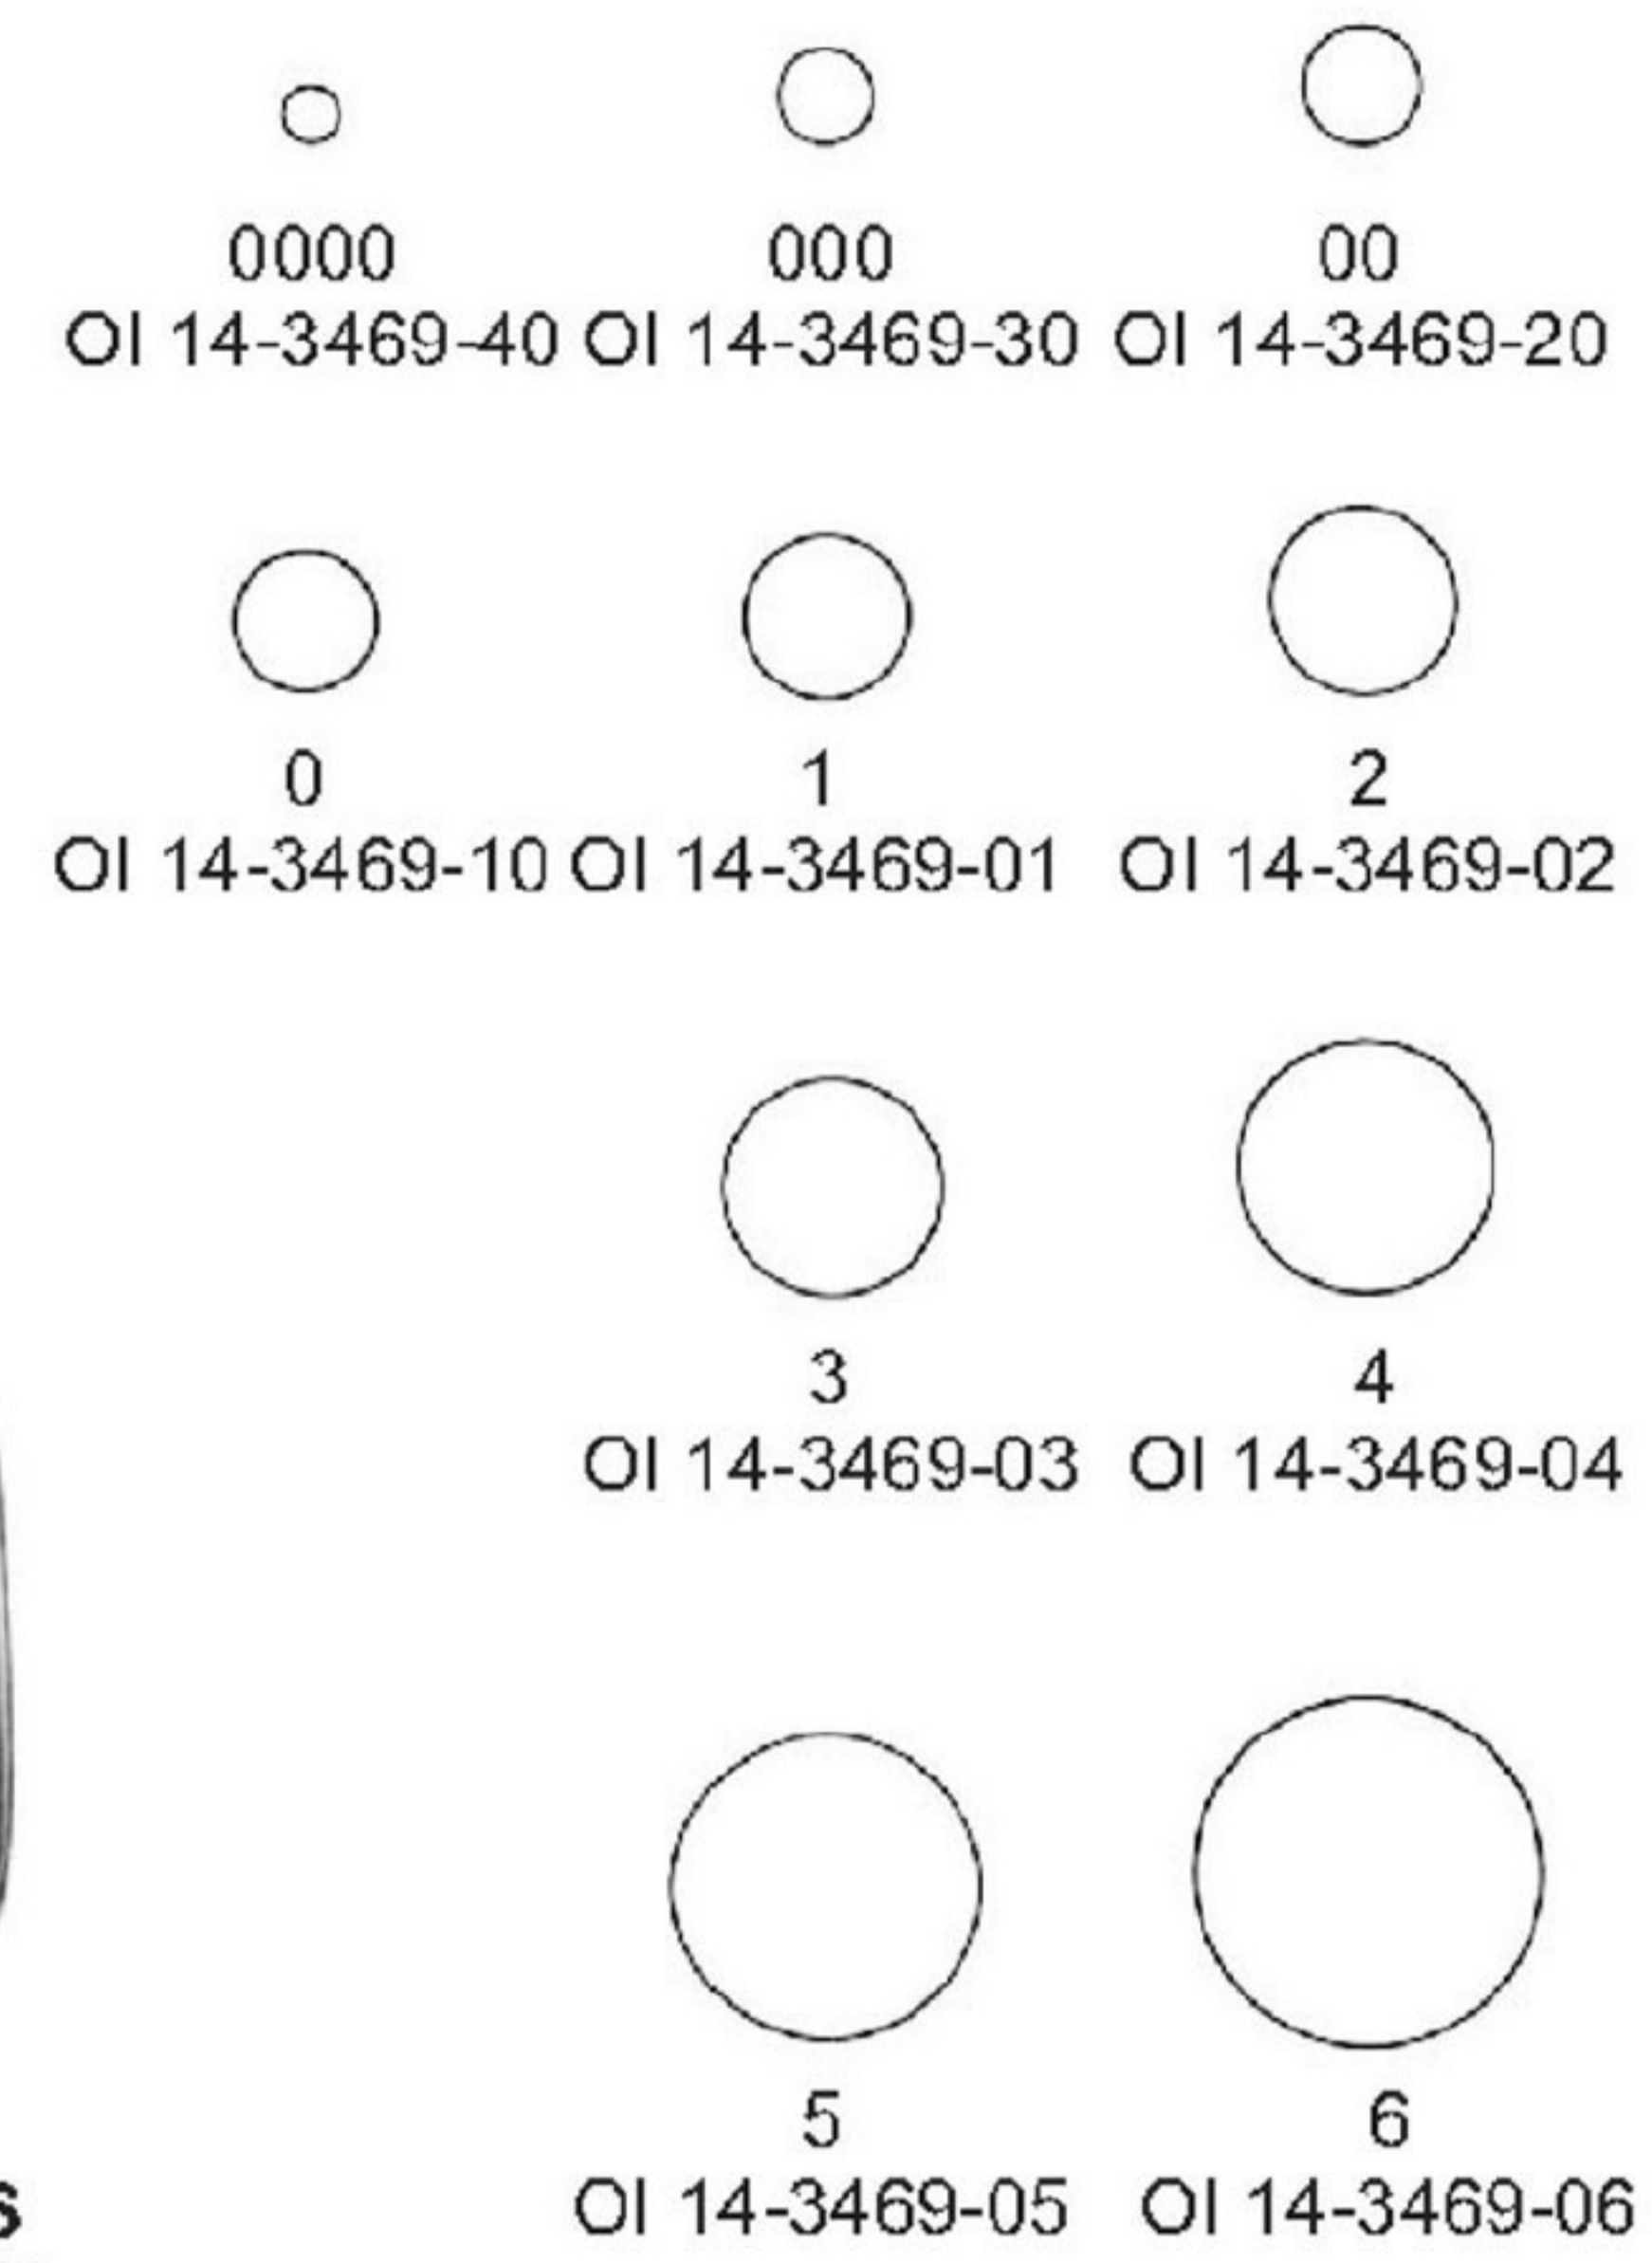

HALLE
 21 cm/8 1/4"

OI 14-3466-01
 OI 14-3466-02
 OI 14-3466-03

25 cm/10"

VOLKMANN
17 cm/7"

BRUNS
17 cm/7"

SCHEDE
17 cm/7"

SPRATT
16.5 cm/6 3/4"

WILLIGER
 13.5 cm/5 1/4"