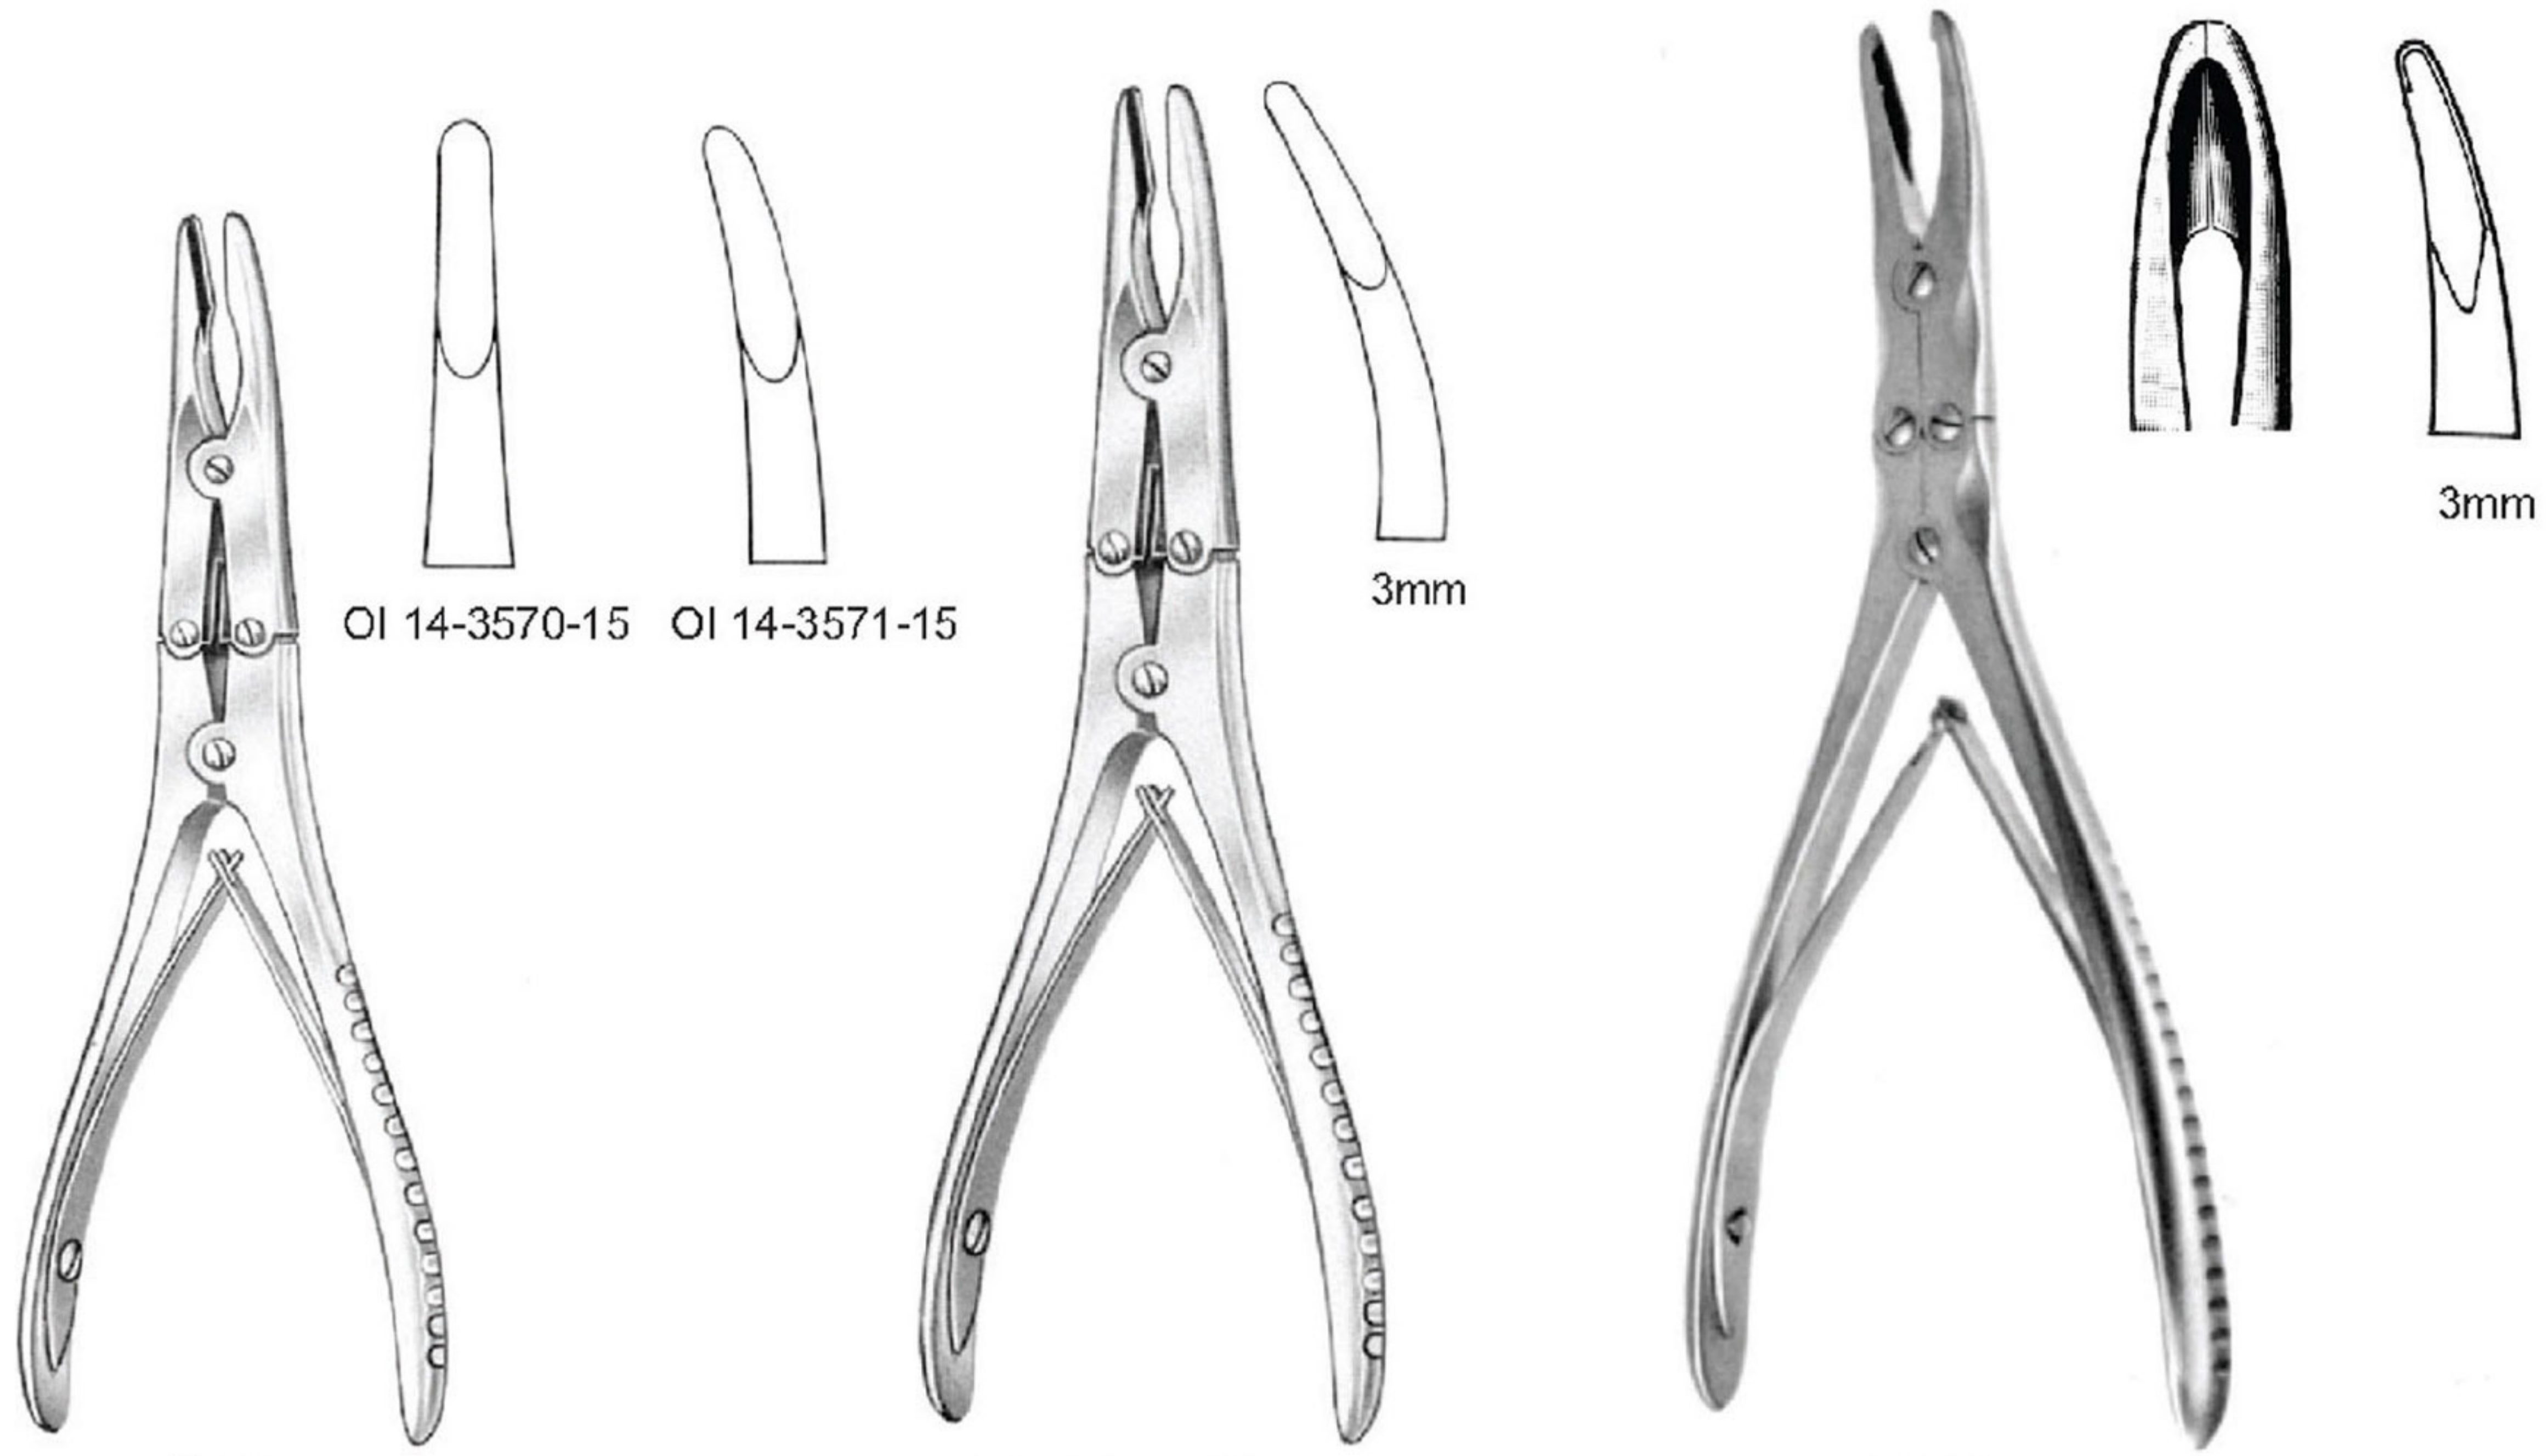

SHELL
OI 14-3566-17
17 cm/6 3/4"

COTTLE-JANSEN
OI 14-3567-18
18 cm/7"

JANSEN
OI 14-3568-19
19 cm/7 1/2"

SMITH-PETERSEN
OI 14-3569-01
24 cm/9 1/2"

SMITH-PETERSEN
OI 14-3569-02
24 cm/9 1/2"

SMITH-PETERSEN
OI 14-3569-03
24 cm/9 1/2"