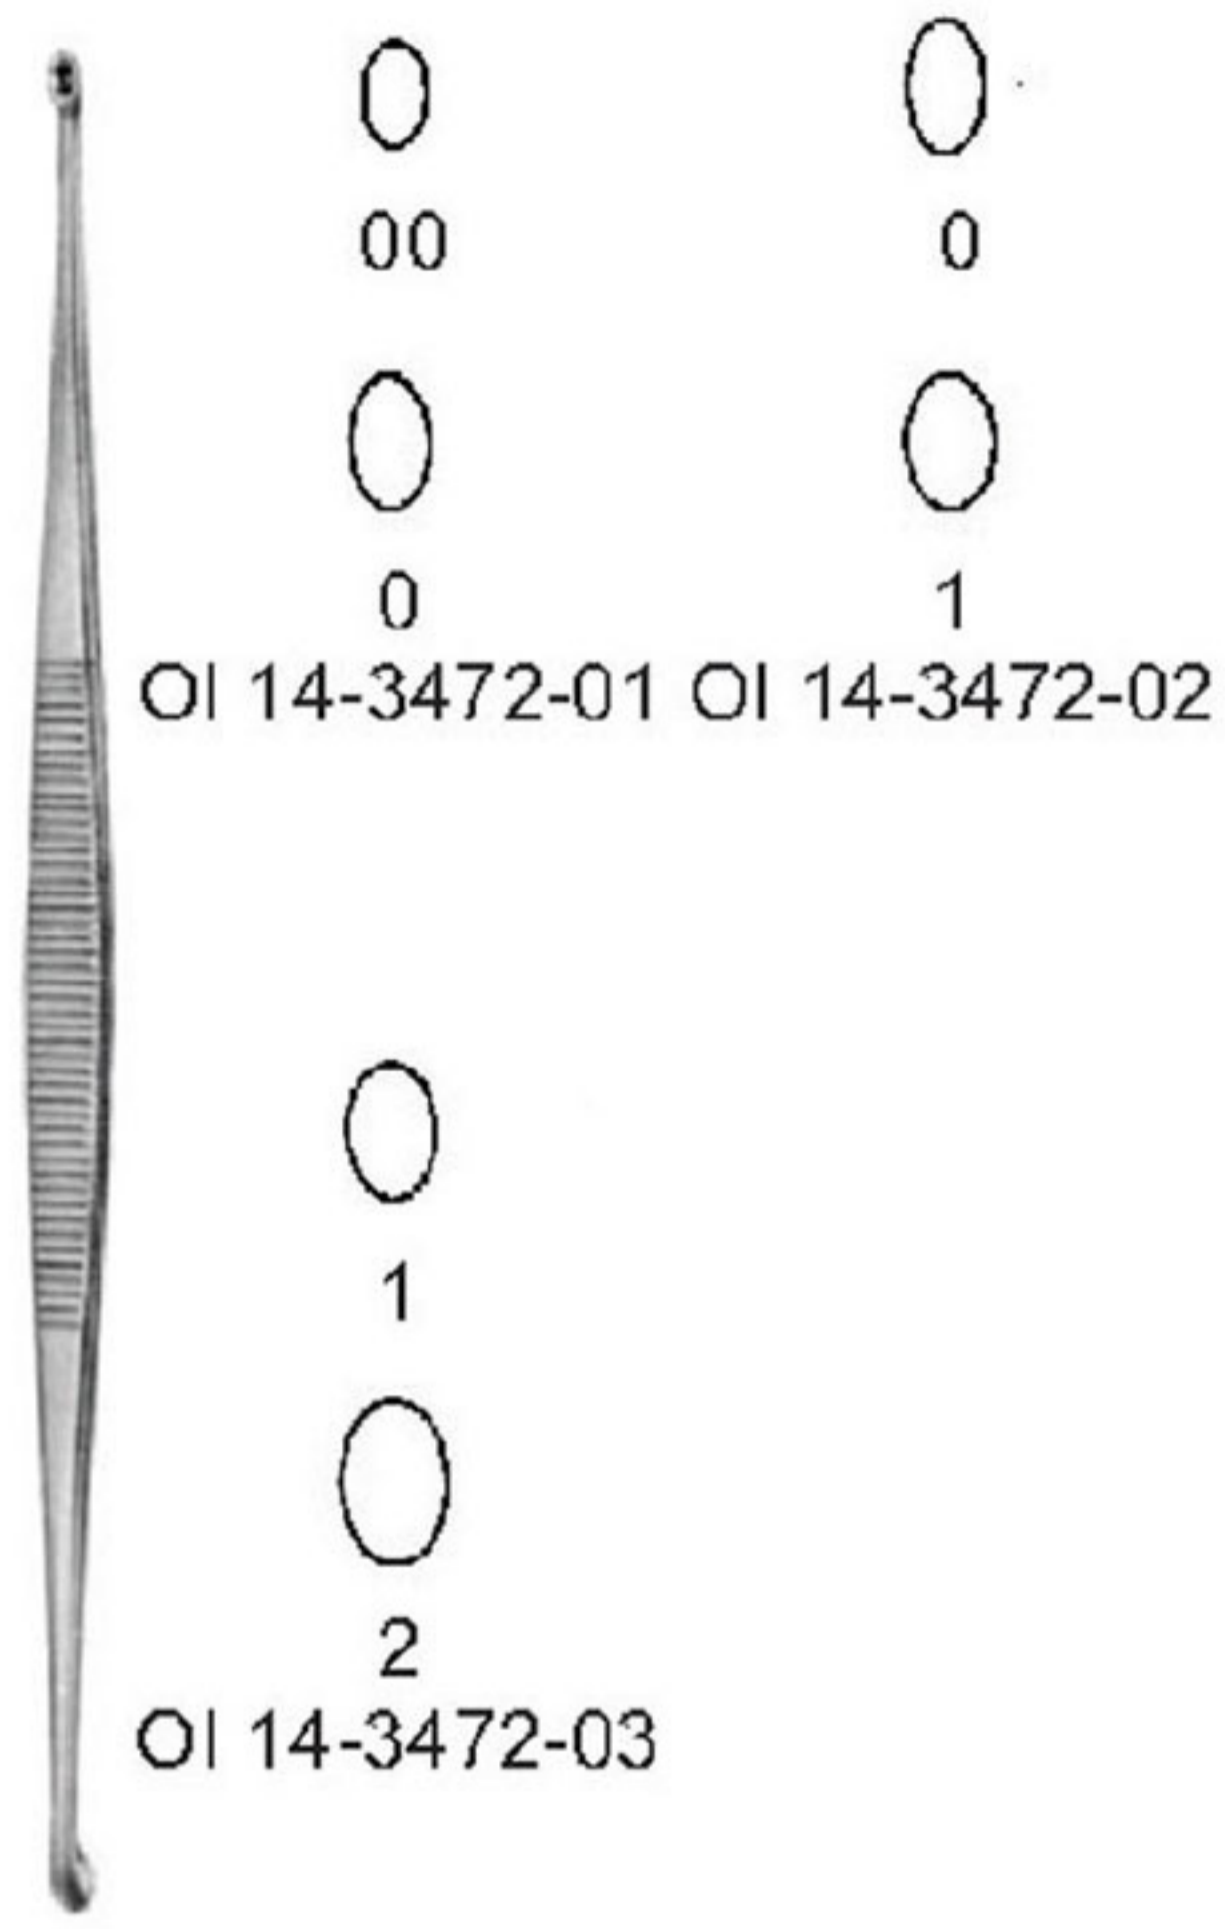

HALLE
 21 cm/8 1/4"

OI 14-3466-01
 OI 14-3466-02
 OI 14-3466-03

25 cm/10"

VOLKMANN
17 cm/7"

BRUNS
17 cm/7"

SCHEDE
17 cm/7"

SPRATT
16.5 cm/6 3/4"

WILLIGER
 13.5 cm/5 1/4"