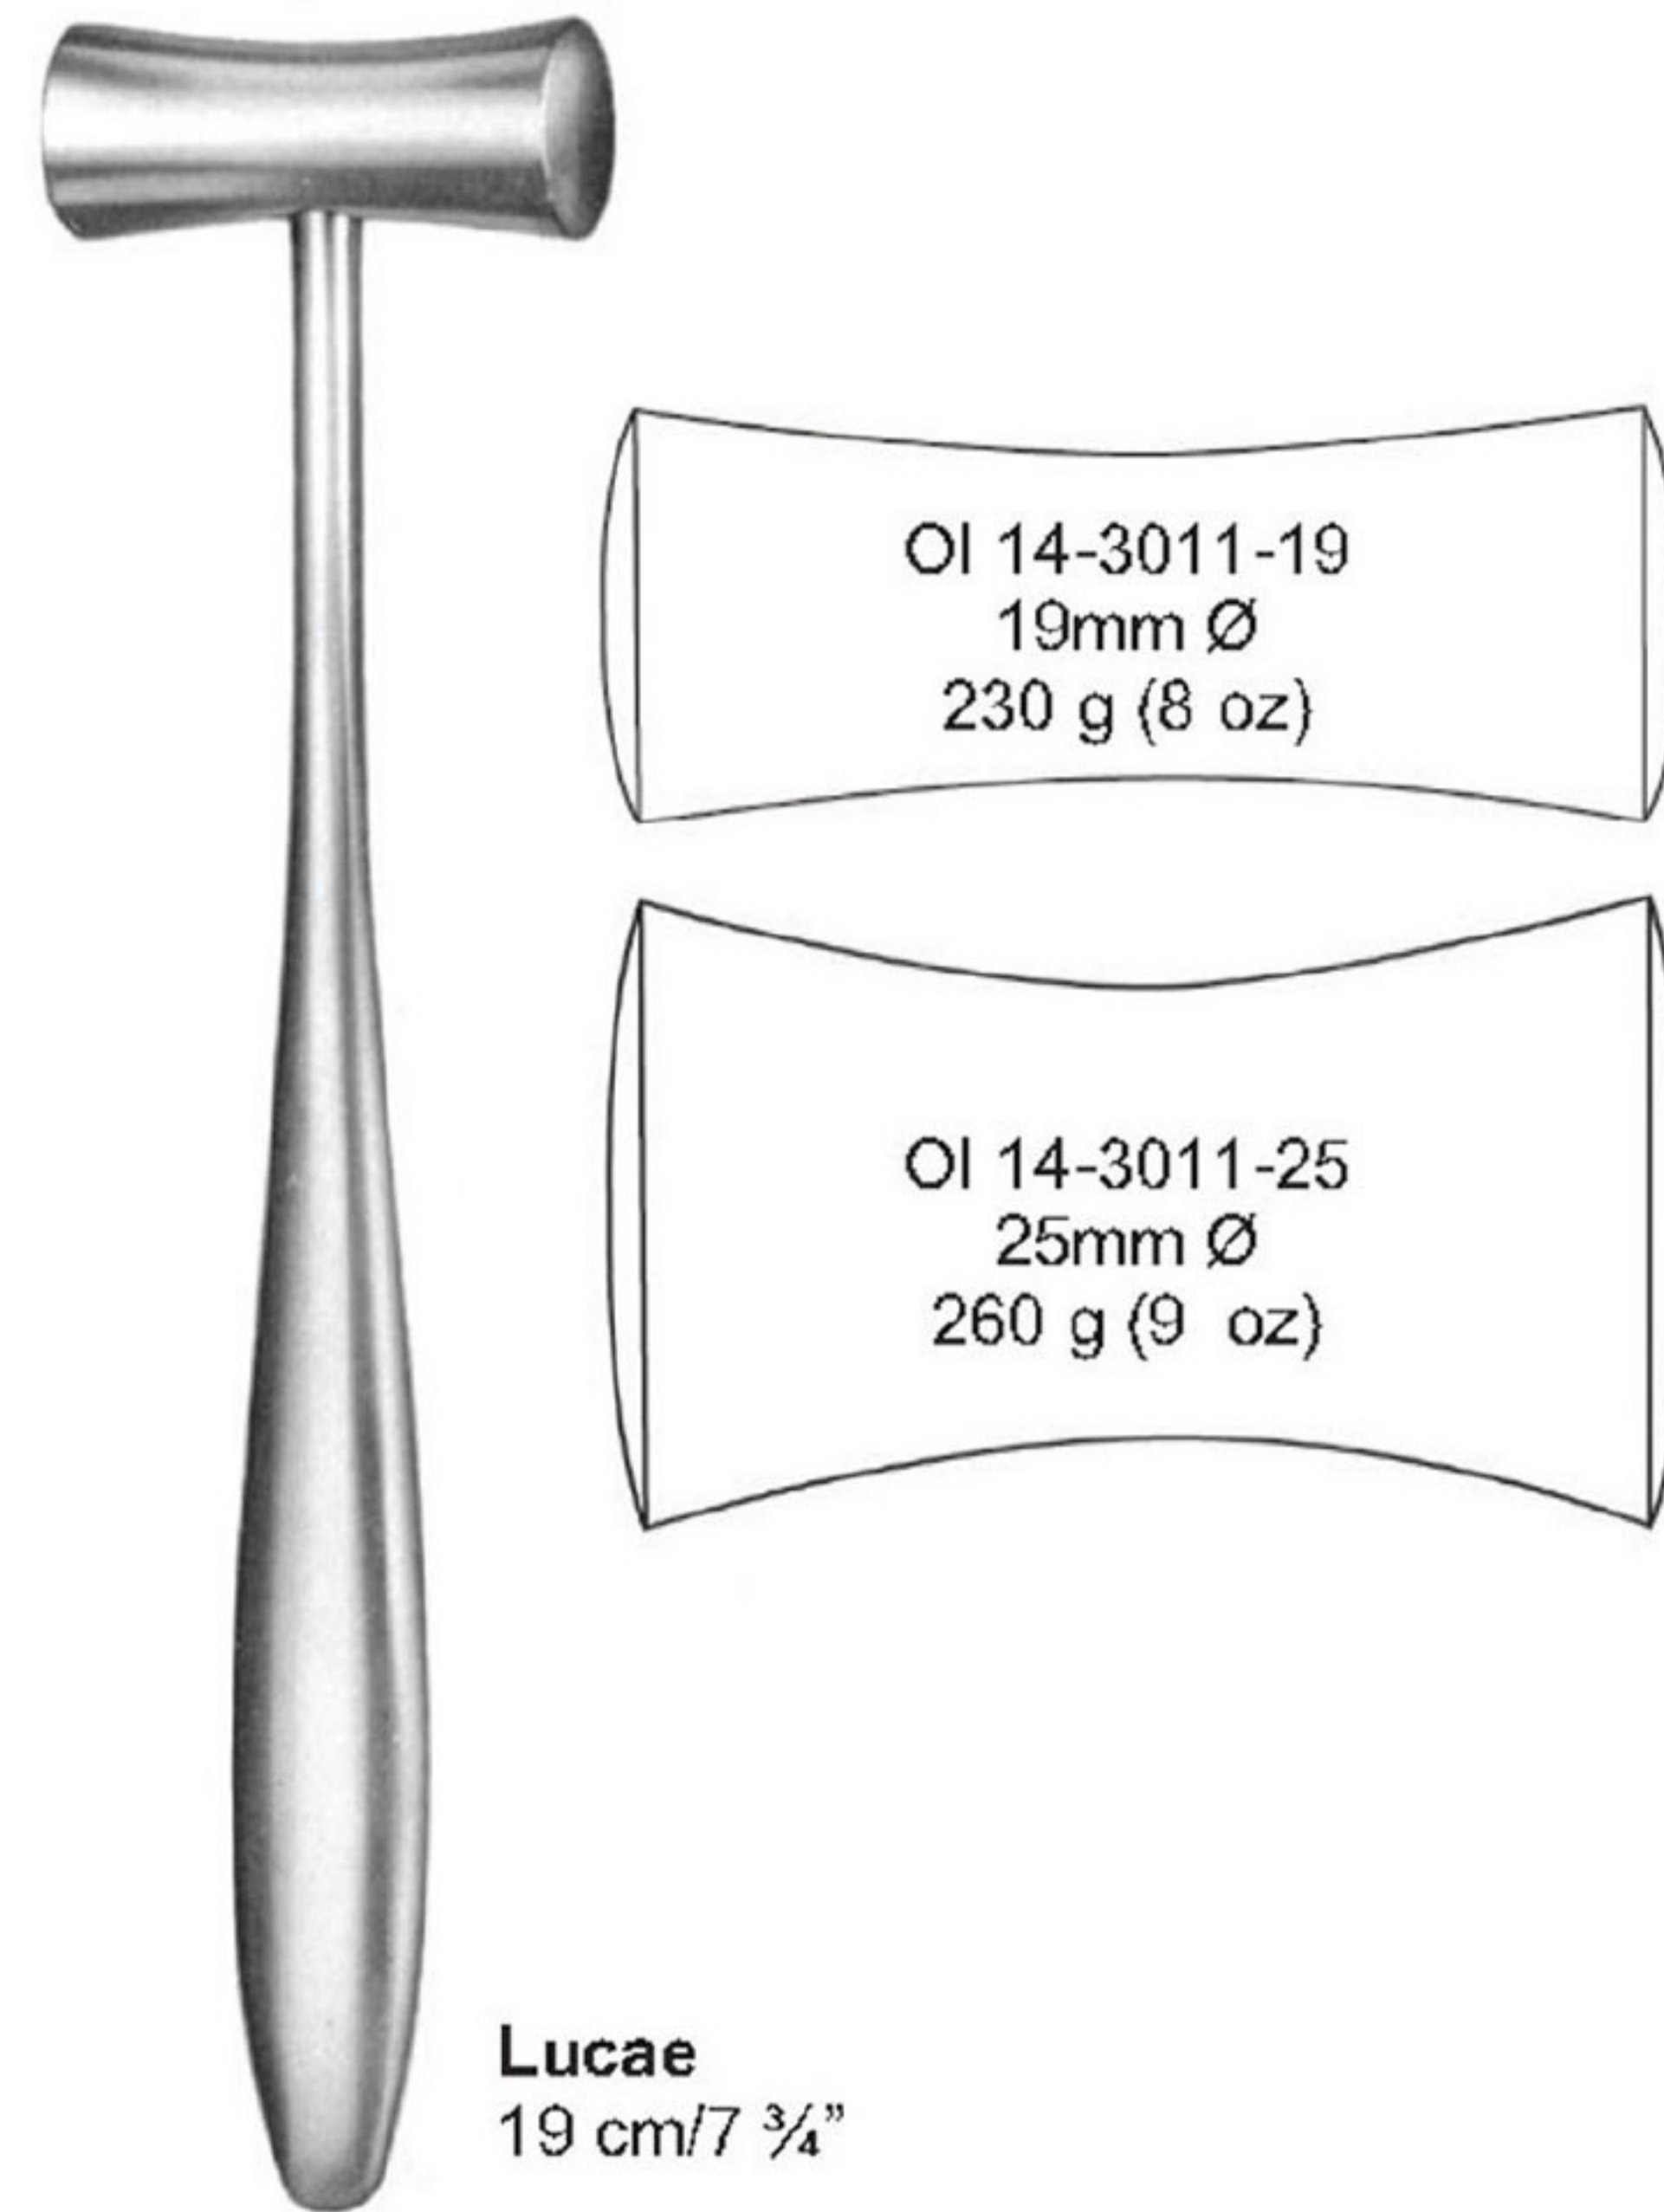

Hajek
OI 14-3008-22 22 cm/8 3/4"
27mm Ø 130 g