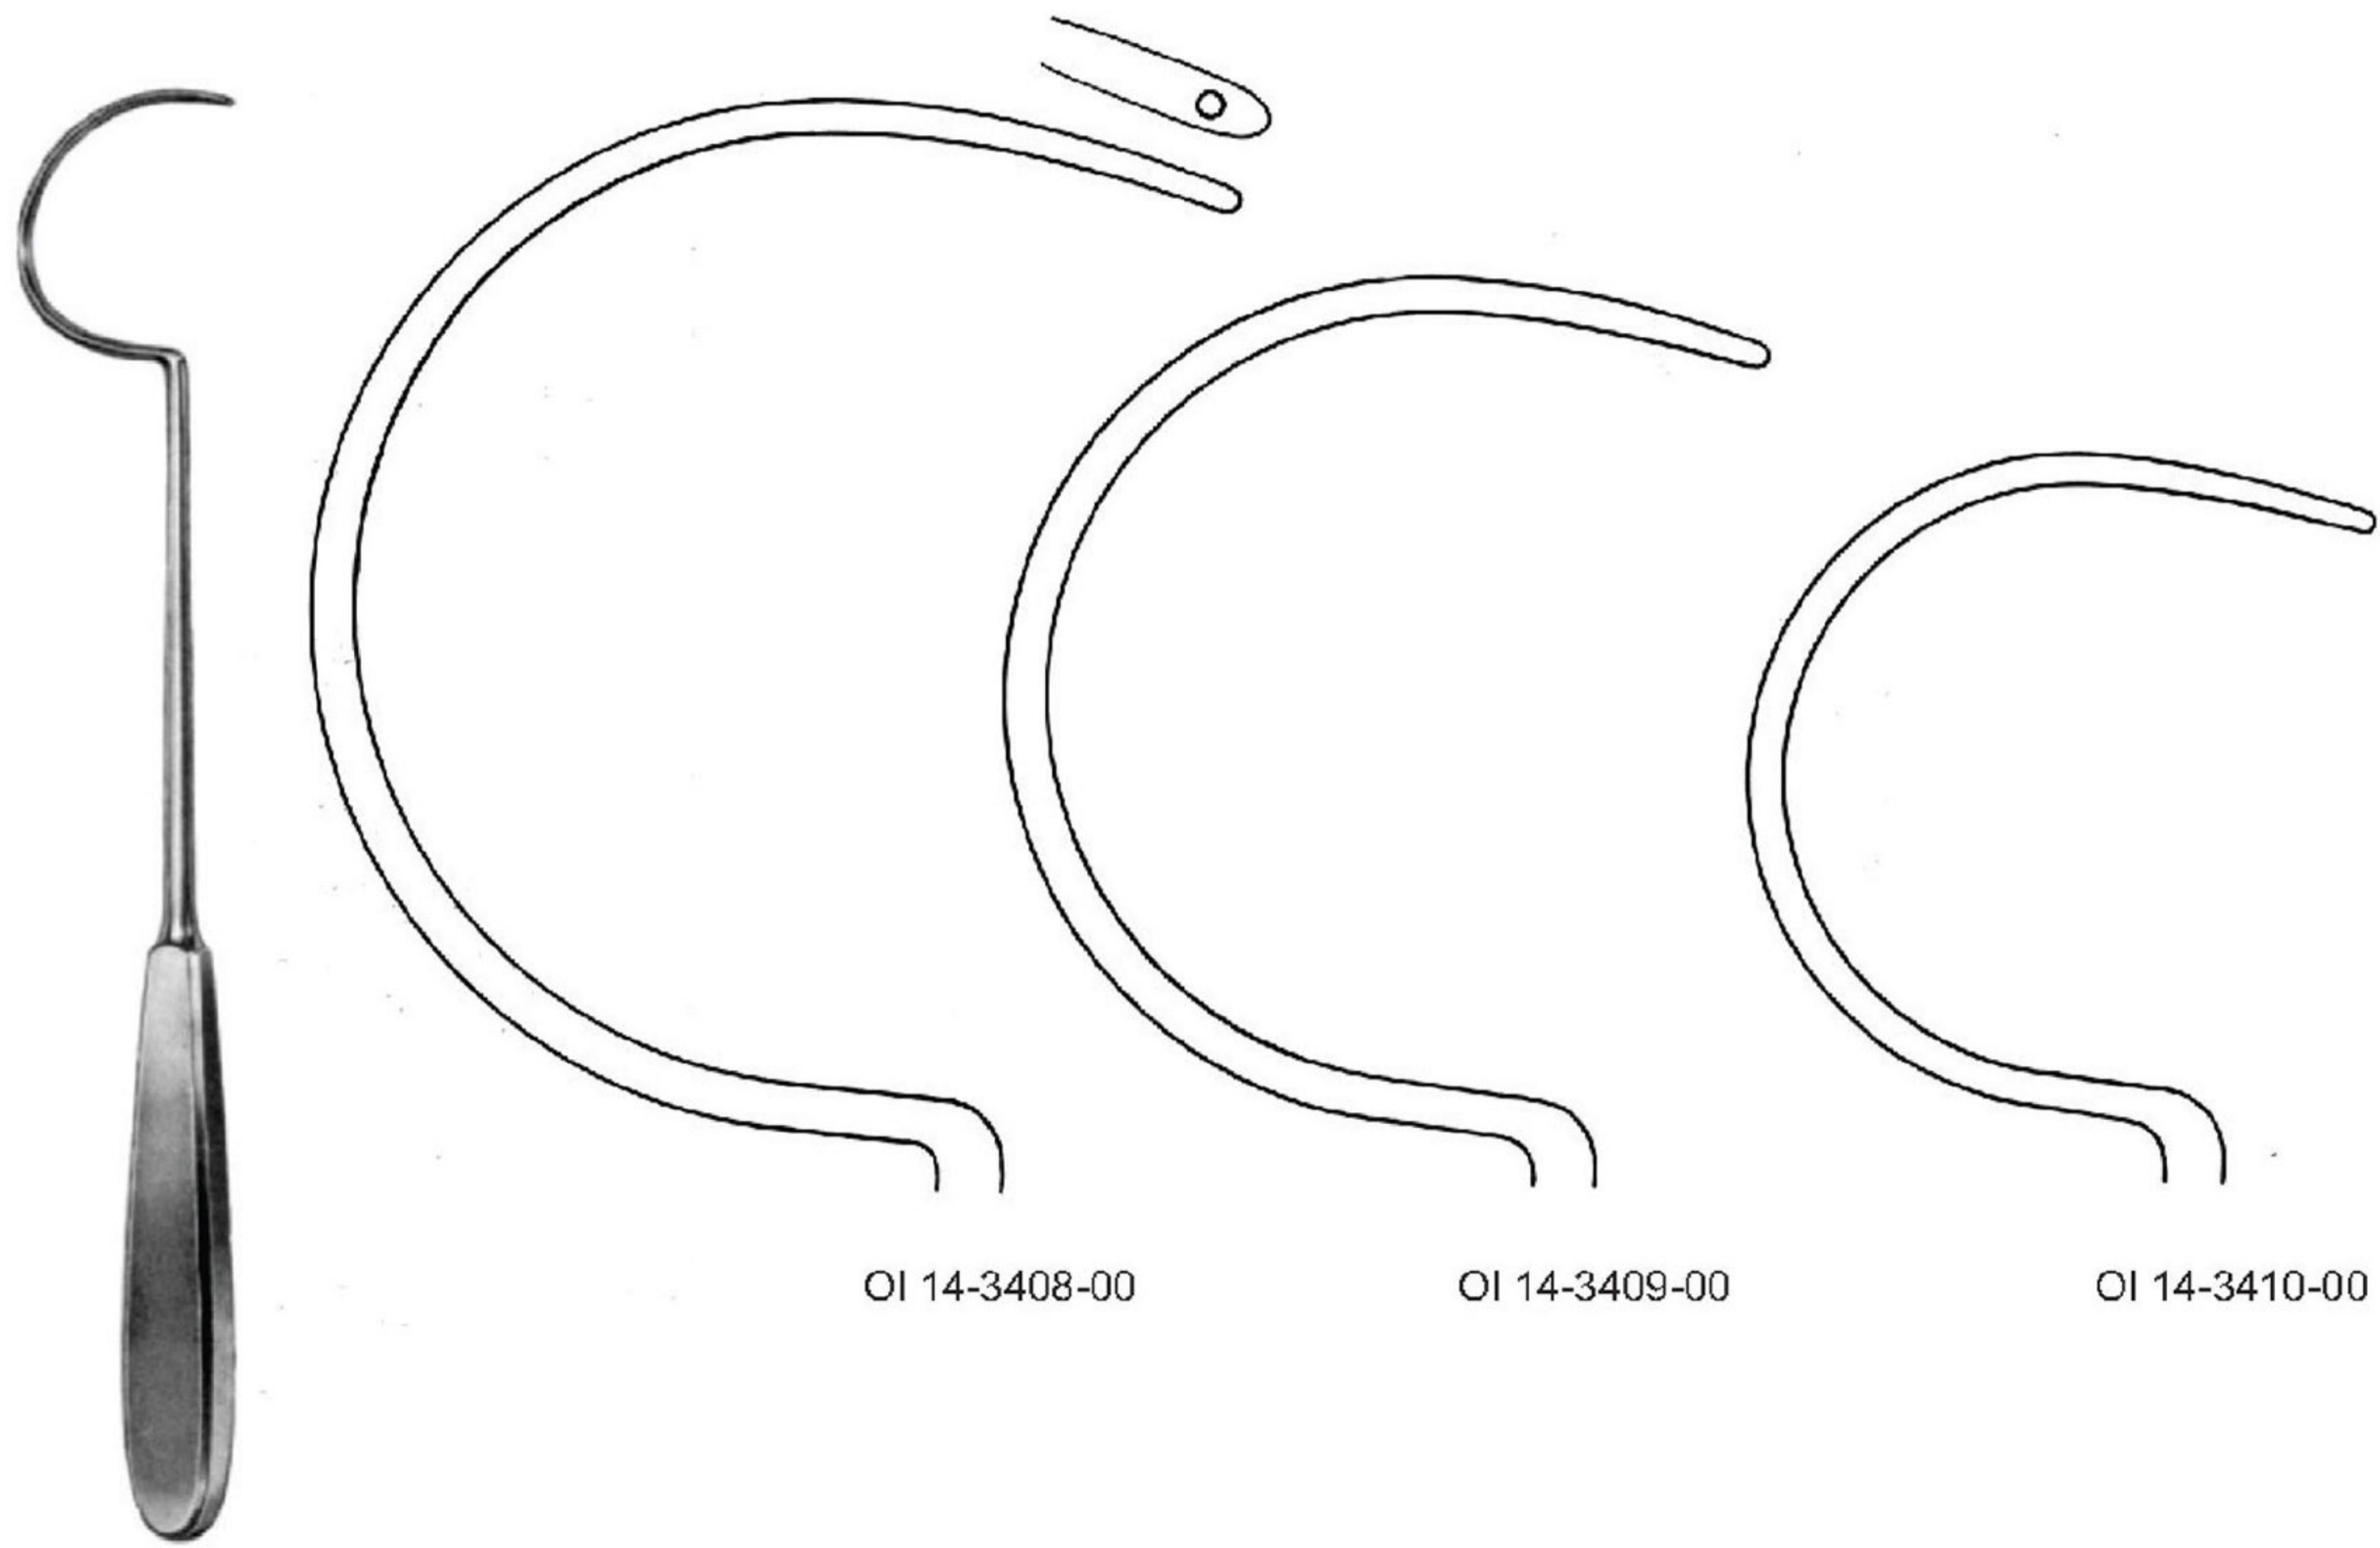

LOUTE

- OI 14-3404-21
 21 cm/8 1/4"

LLOYD

- OI 14-3405-00

	soft	hard
0.2mm Ø	OI 14-3406-02	
0.3mm Ø	OI 14-3406-03	OI 14-3407-03
0.4mm Ø	OI 14-3406-04	OI 14-3407-04
0.5mm Ø	OI 14-3406-05	
0.6mm Ø	OI 14-3406-06	OI 14-3407-06
0.7mm Ø	OI 14-3406-07	
0.8mm Ø	OI 14-3406-08	OI 14-3407-08
0.9mm Ø	OI 14-3406-09	
1.0mm Ø	OI 14-3406-10	OI 14-3407-10
1.2mm Ø	OI 14-3406-12	
1.5mm Ø	OI 14-3406-15	