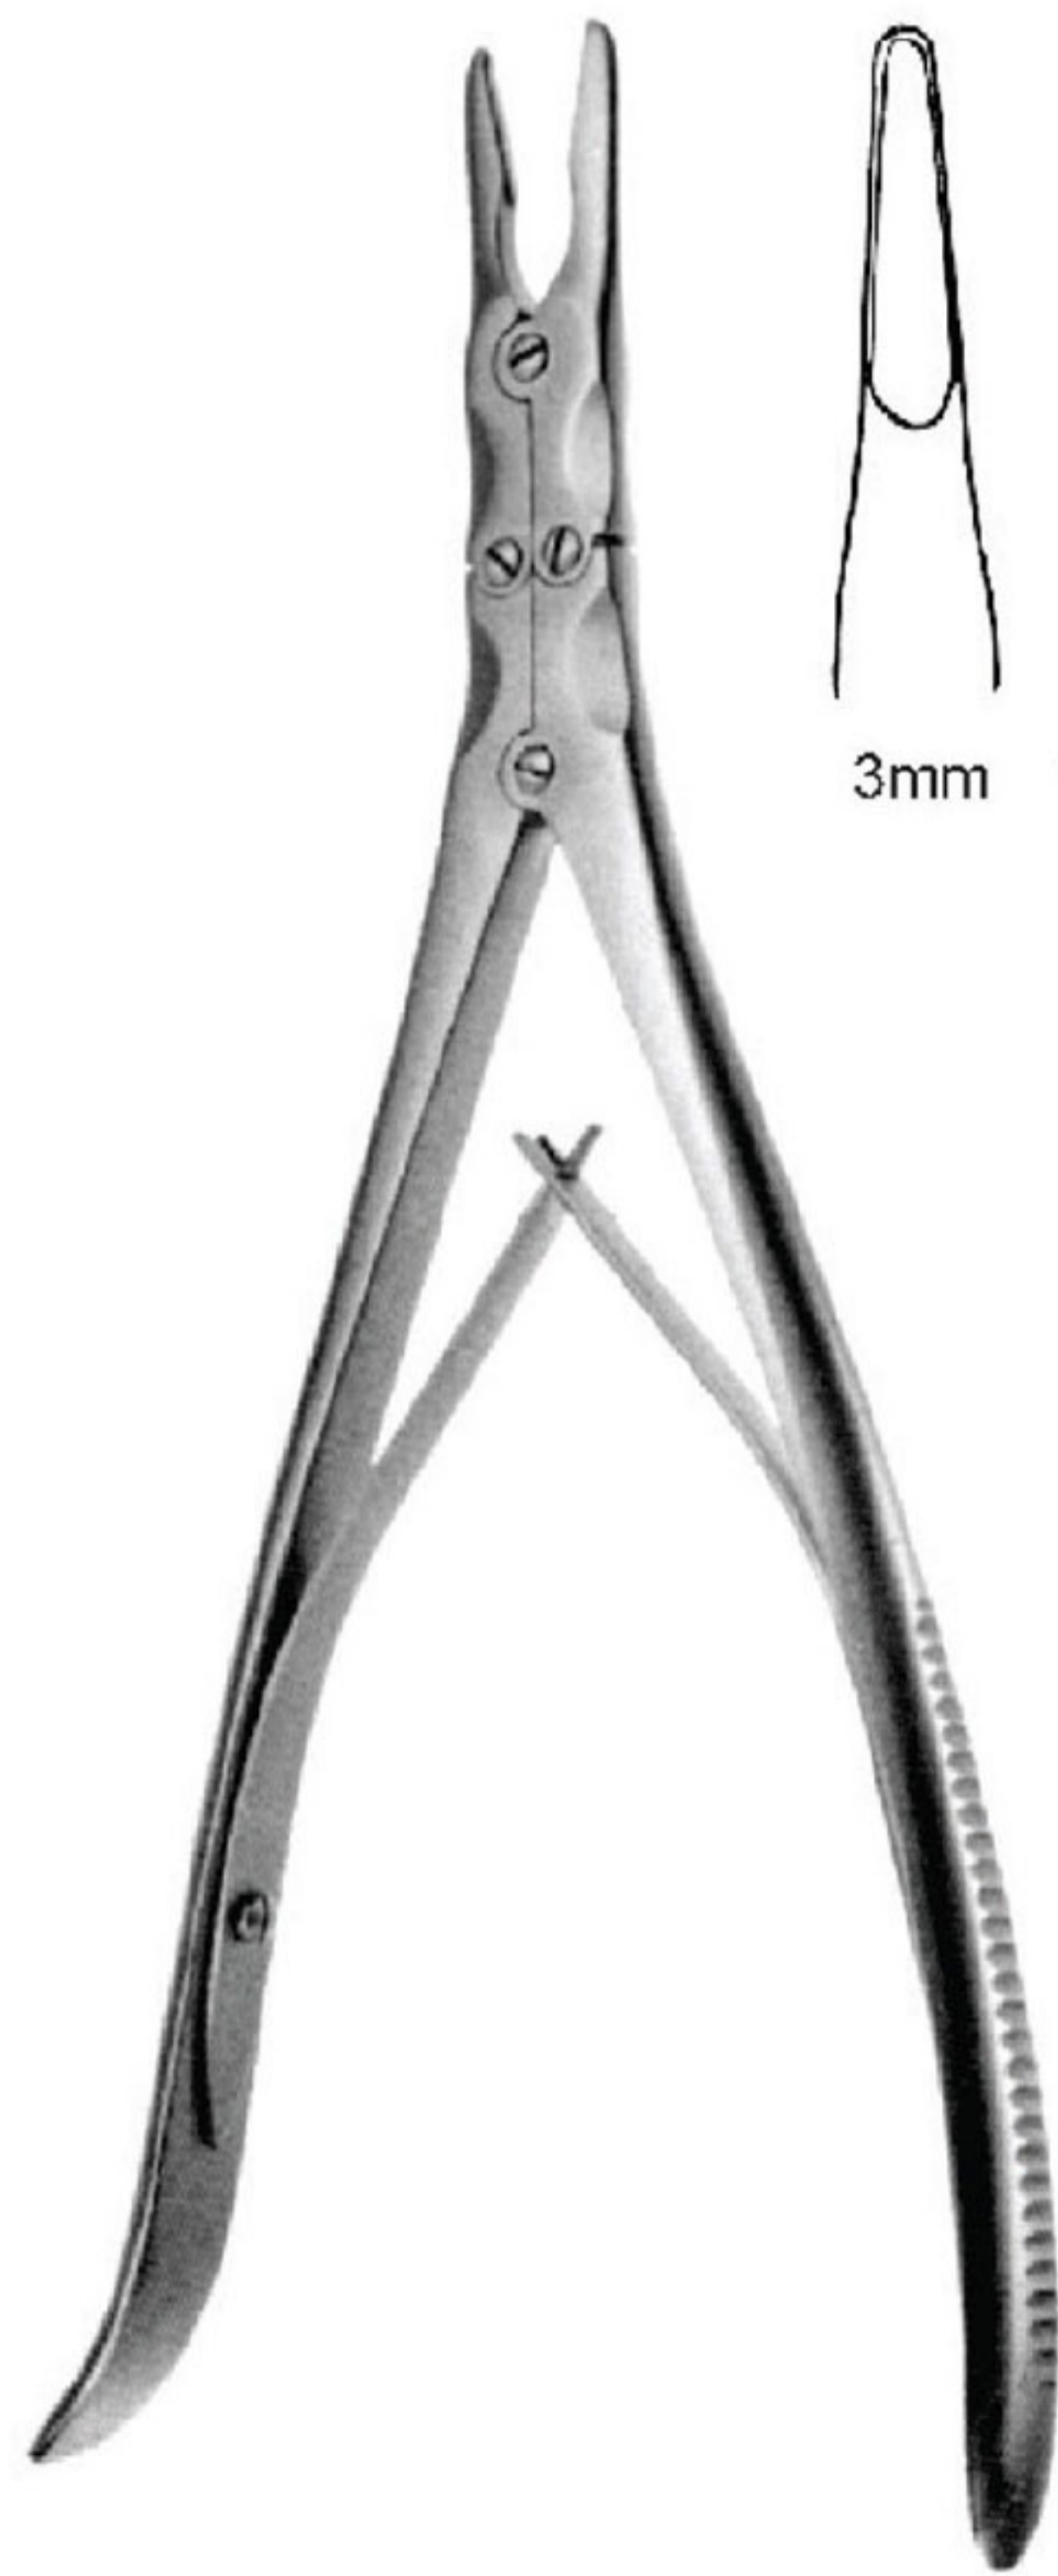

SHELL
OI 14-3566-17
17 cm/6 3/4"

COTTLE-JANSEN
OI 14-3567-18
18 cm/7"

JANSEN
OI 14-3568-19
19 cm/7 1/2"

SMITH-PETERSEN
OI 14-3569-01
24 cm/9 1/2"

SMITH-PETERSEN
OI 14-3569-02
24 cm/9 1/2"

SMITH-PETERSEN
OI 14-3569-03
24 cm/9 1/2"