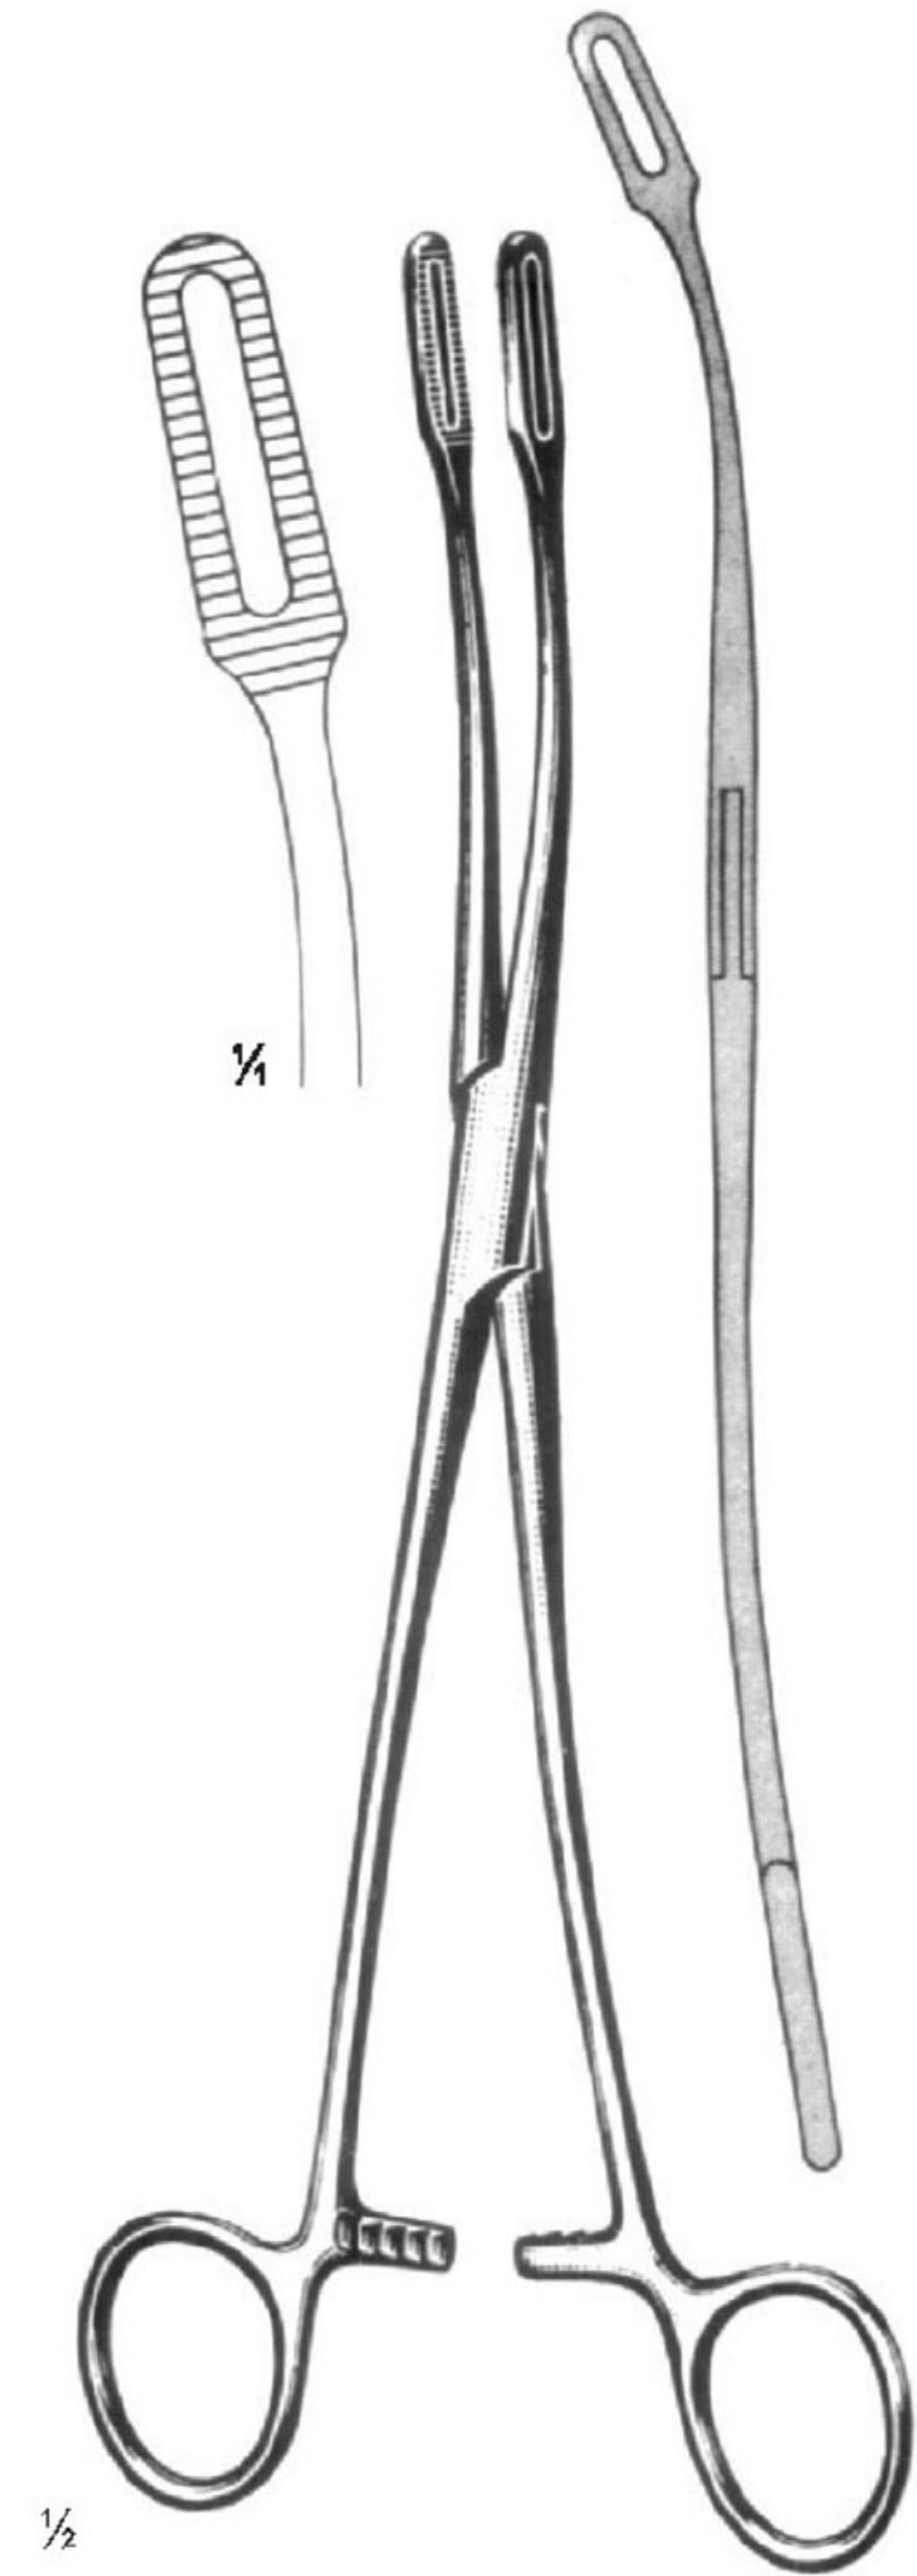

FLETCHER (JAVERTS)
OI 12-2834-24
24 cm/9 1/2"