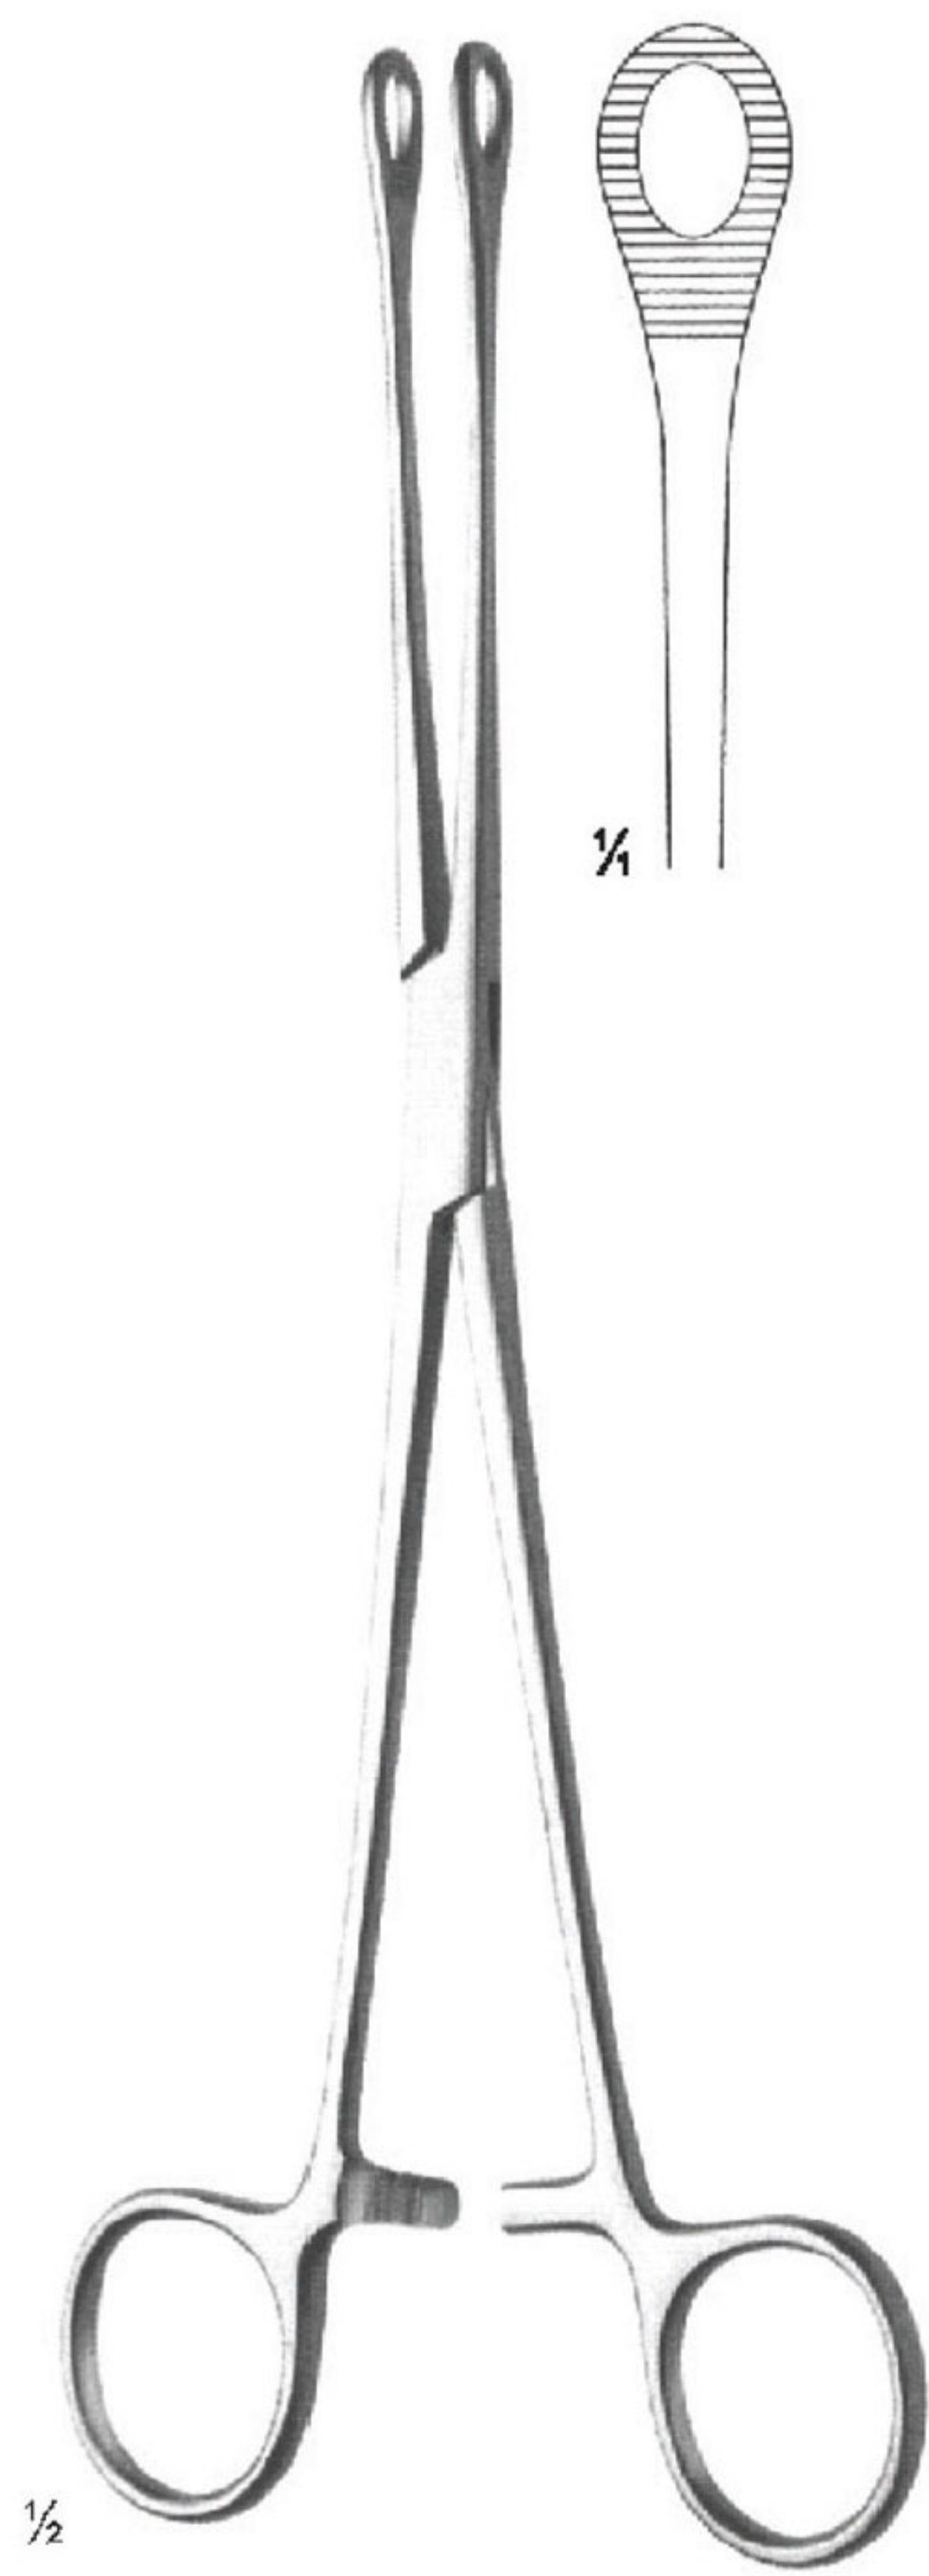

with ratchet

GROSS-MAIER

straight	curved
OI 12-2803-14	OI 12-2804-14
OI 12-2803-16	OI 12-2804-16
OI 12-2803-18	OI 12-2804-18
OI 12-2803-20	OI 12-2804-20
OI 12-2803-25	OI 12-2804-25

GROSS-MAIER

straight	curved
OI 12-2805-20	20 cm/7 7/8" OI 12-2806-20
OI 12-2805-22	22 cm/8 1/2" OI 12-2806-22
OI 12-2805-25	25 cm/9 7/8" OI 12-2806-25

½
DUPLAY
 20 cm/7 ⅞"

CHERON

OI 12-2818-25
 25 cm/9 7/8"

BOZEMANN

OI 12-2819-26
 26 cm/10 1/4"
 S-shaped

BOZEMANN

OI 12-2820-26
 26 cm/10 1/4"

BOZEMANN DOUGLAS

OI 12-2821-26
 26 cm/10 1/4"

FOERSTER

18 cm/7 1/8" OI 12-2822-18
 20 cm/7 7/8" OI 12-2822-20
 25 cm/9 7/8" OI 12-2822-25

OI 12-2823-18
 OI 12-2823-20
 OI 12-2823-25

OI 12-2824-18
 OI 12-2824-20
 OI 12-2824-25

OI 12-2830-25
 25 cm/9 7/8"

COTTON SWAB FORCEPS

Dressing and Cotton Swab Forceps — EN
 Komzangen und Tupferzangen — DE
 Pinzas para vendajes y tapones — ES

12

BERGMANN-FOERSTER
 OI 12-2831-24
 24 cm/9 1/2"