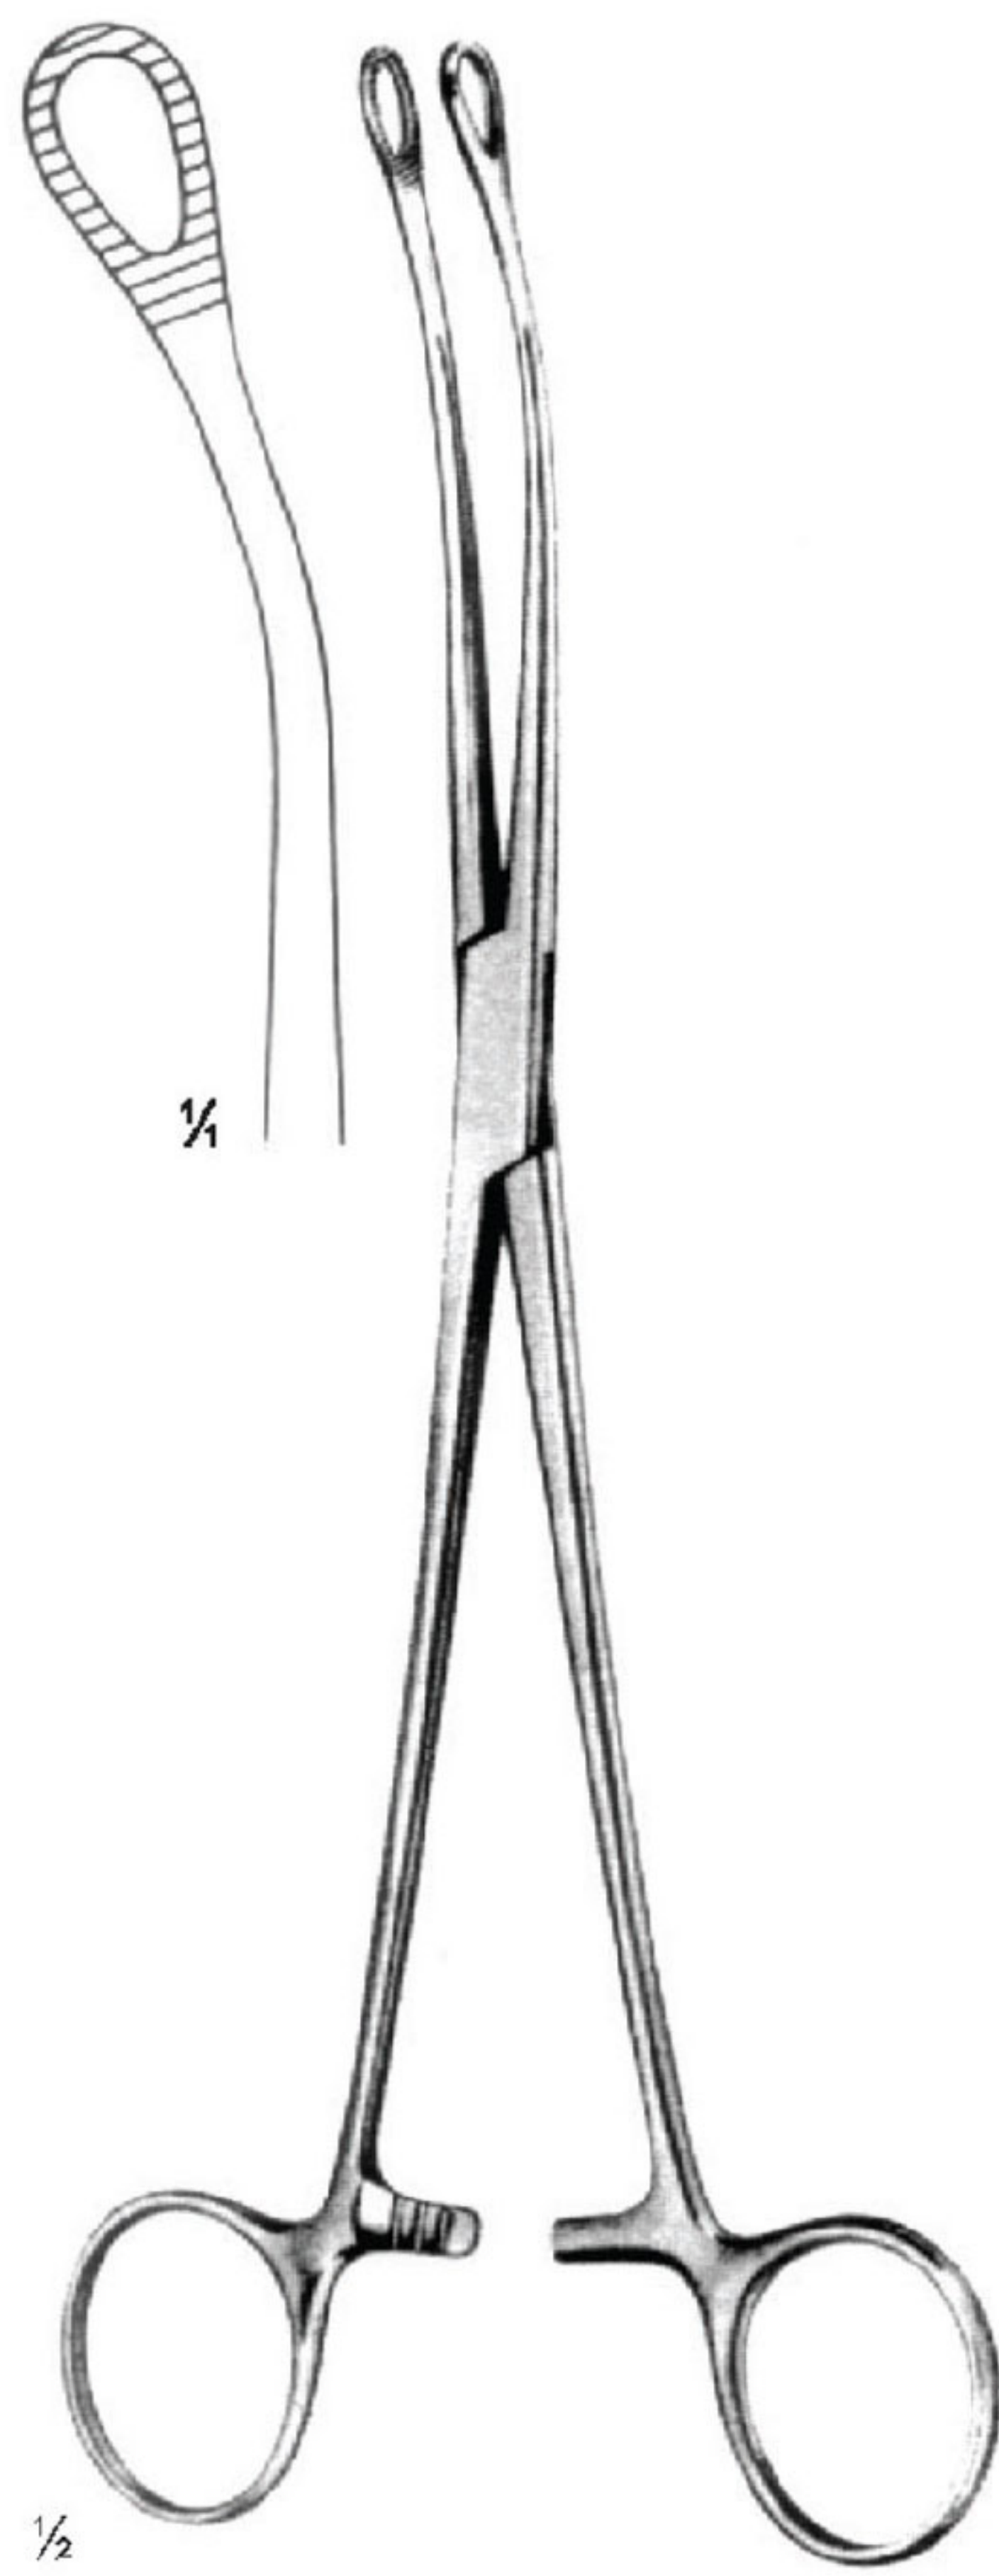

with ratchet

GROSS-MAIER

straight	curved
OI 12-2803-14	OI 12-2804-14
OI 12-2803-16	OI 12-2804-16
OI 12-2803-18	OI 12-2804-18
OI 12-2803-20	OI 12-2804-20
OI 12-2803-25	OI 12-2804-25

GROSS-MAIER

straight	curved
OI 12-2805-20	20 cm/7 7/8" OI 12-2806-20
OI 12-2805-22	22 cm/8 1/2" OI 12-2806-22
OI 12-2805-25	25 cm/9 7/8" OI 12-2806-25

½
DUPLAY
 20 cm/7 ⅞"

CHERON

OI 12-2818-25
 25 cm/9 7/8"

BOZEMANN

OI 12-2819-26
 26 cm/10 1/4"
 S-shaped

BOZEMANN

OI 12-2820-26
 26 cm/10 1/4"

BOZEMANN DOUGLAS

OI 12-2830-25
 25 cm/9 7/8"

COTTON SWAB FORCEPS

Dressing and Cotton Swab Forceps — EN
 Komzangen und Tupferzangen — DE
 Pinzas para vendajes y tapones — ES

12

BERGMANN-FOERSTER
 OI 12-2831-24
 24 cm/9 1/2"