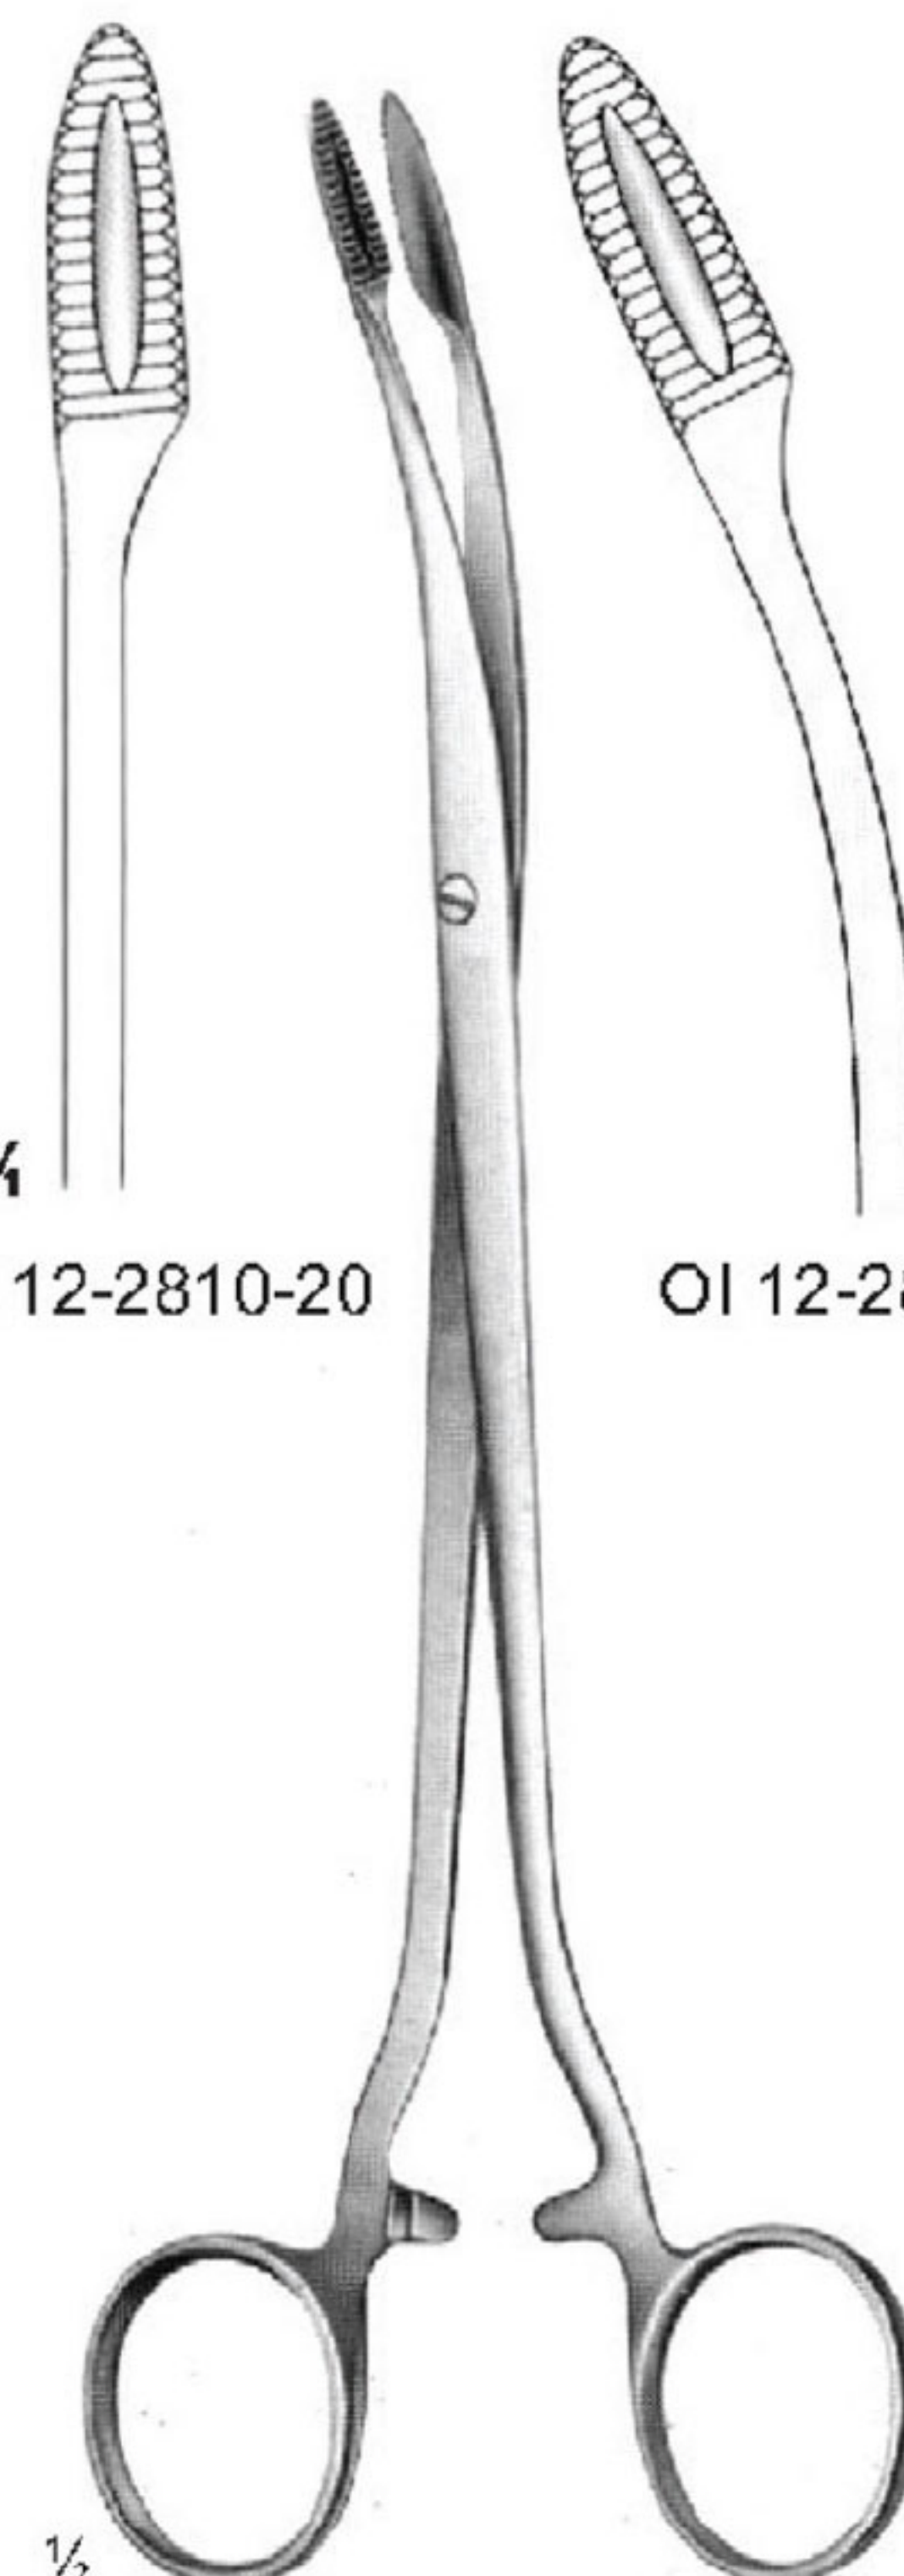

- EN** Cotton Swab Forceps
- DE** Tupfer-und Kornzangen
- ES** Pinzas para tapones y curaciones

Page 158 to 163

without ratchet

GROSS-MAIER

straight	curved	cm	in
OI 12-2801-16	OI 12-2802-16	14.5	5 3/4"
OI 12-2801-18	OI 12-2802-18	16	6 1/4"
OI 12-2801-20	OI 12-2802-20	18	7 1/8"
OI 12-2801-25	OI 12-2802-25	20	7 7/8"
		25	9 7/8"

with ratchet

GROSS-MAIER

straight	curved
OI 12-2803-14	OI 12-2804-14
OI 12-2803-16	OI 12-2804-16
OI 12-2803-18	OI 12-2804-18
OI 12-2803-20	OI 12-2804-20
OI 12-2803-25	OI 12-2804-25

GROSS-MAIER

straight	curved
OI 12-2805-20	20 cm/7 7/8" OI 12-2806-20
OI 12-2805-22	22 cm/8 1/2" OI 12-2806-22
OI 12-2805-25	25 cm/9 7/8" OI 12-2806-25

½
DUPLAY
 20 cm/7 ⅞"

CHERON

OI 12-2818-25
 25 cm/9 7/8"

BOZEMANN

OI 12-2819-26
 26 cm/10 1/4"
 S-shaped

BOZEMANN

OI 12-2820-26
 26 cm/10 1/4"

BOZEMANN DOUGLAS