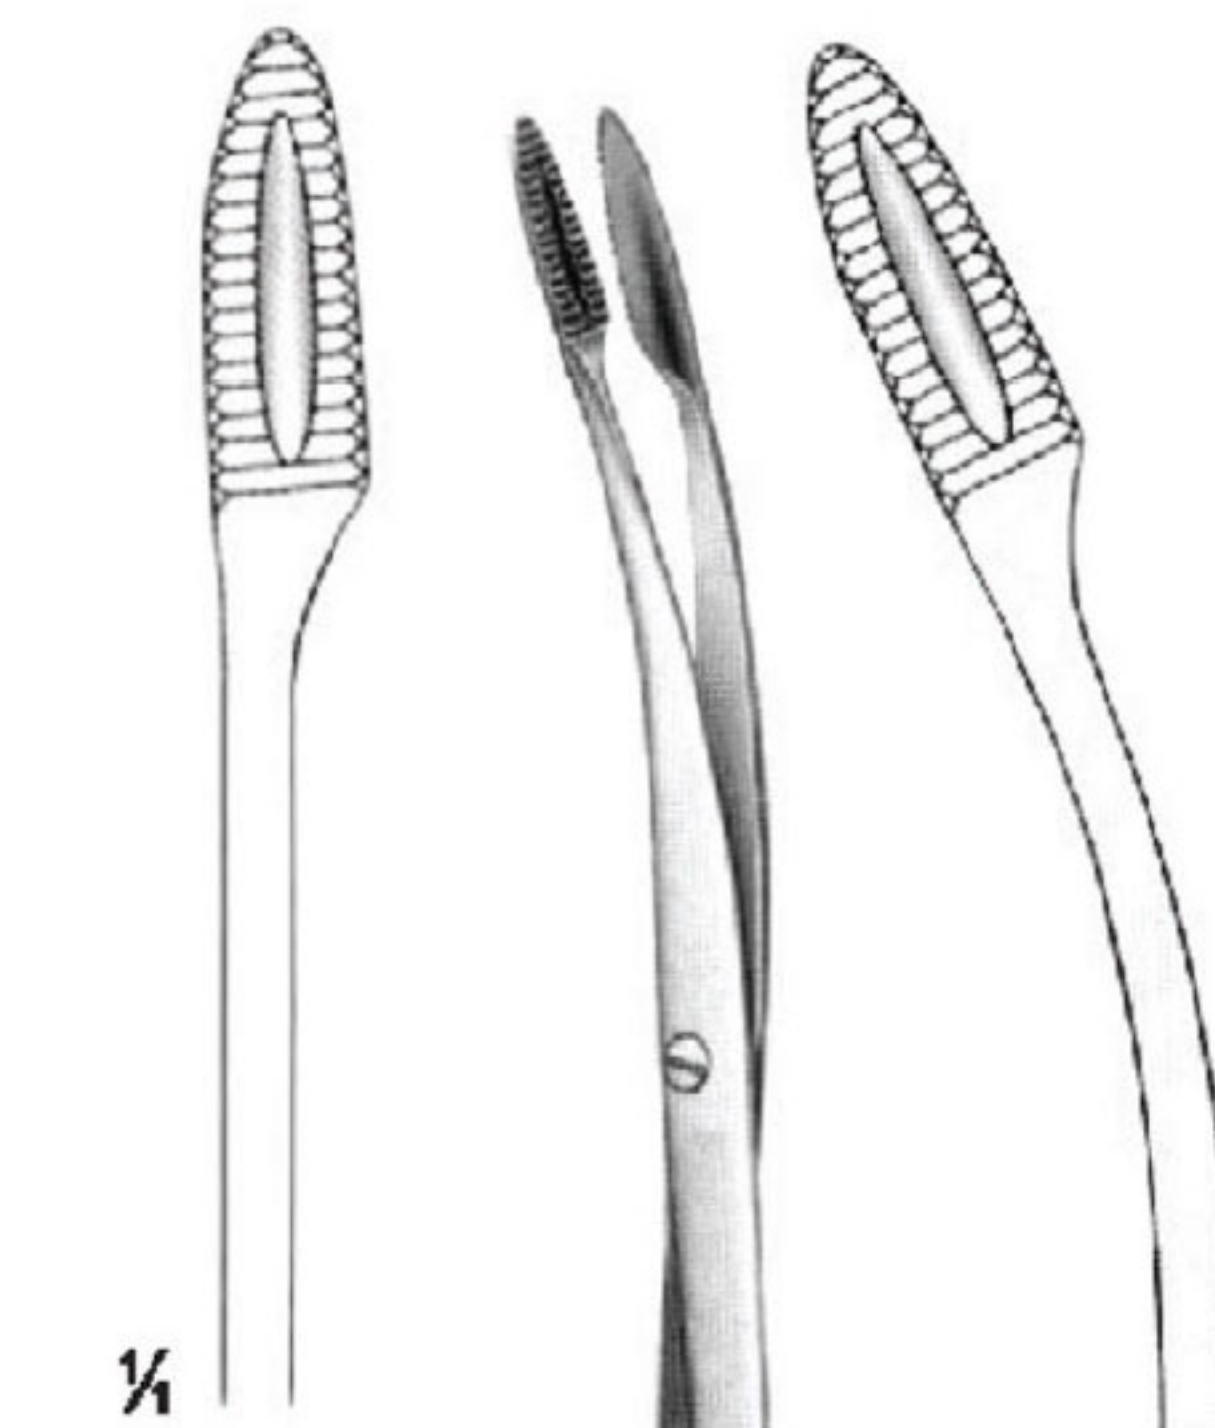

with ratchet

GROSS-MAIER

straight	curved
OI 12-2803-14	OI 12-2804-14
OI 12-2803-16	OI 12-2804-16
OI 12-2803-18	OI 12-2804-18
OI 12-2803-20	OI 12-2804-20
OI 12-2803-25	OI 12-2804-25

GROSS-MAIER

straight	curved
OI 12-2805-20	20 cm/7 7/8" OI 12-2806-20
OI 12-2805-22	22 cm/8 1/2" OI 12-2806-22
OI 12-2805-25	25 cm/9 7/8" OI 12-2806-25

ULRICH

¼
 OI 12-2807-22
 22.5 cm/8 ¾"

OI 12-2807-26
 26.5 cm/10 ¾"

OI 12-2808-22
 22.5 cm/8 ¾"

OI 12-2808-26
 26.5 cm/10 ¾"

½
EMMET
 OI 12-2809-21
 21 cm/8 ¼"

¼
 OI 12-2810-20

OI 12-2811-20

½
DUPLAY
 20 cm/7 ⅞"

CHERON

OI 12-2818-25
 25 cm/9 7/8"

BOZEMANN

OI 12-2819-26
 26 cm/10 1/4"
 S-shaped

BOZEMANN

OI 12-2820-26
 26 cm/10 1/4"

BOZEMANN DOUGLAS