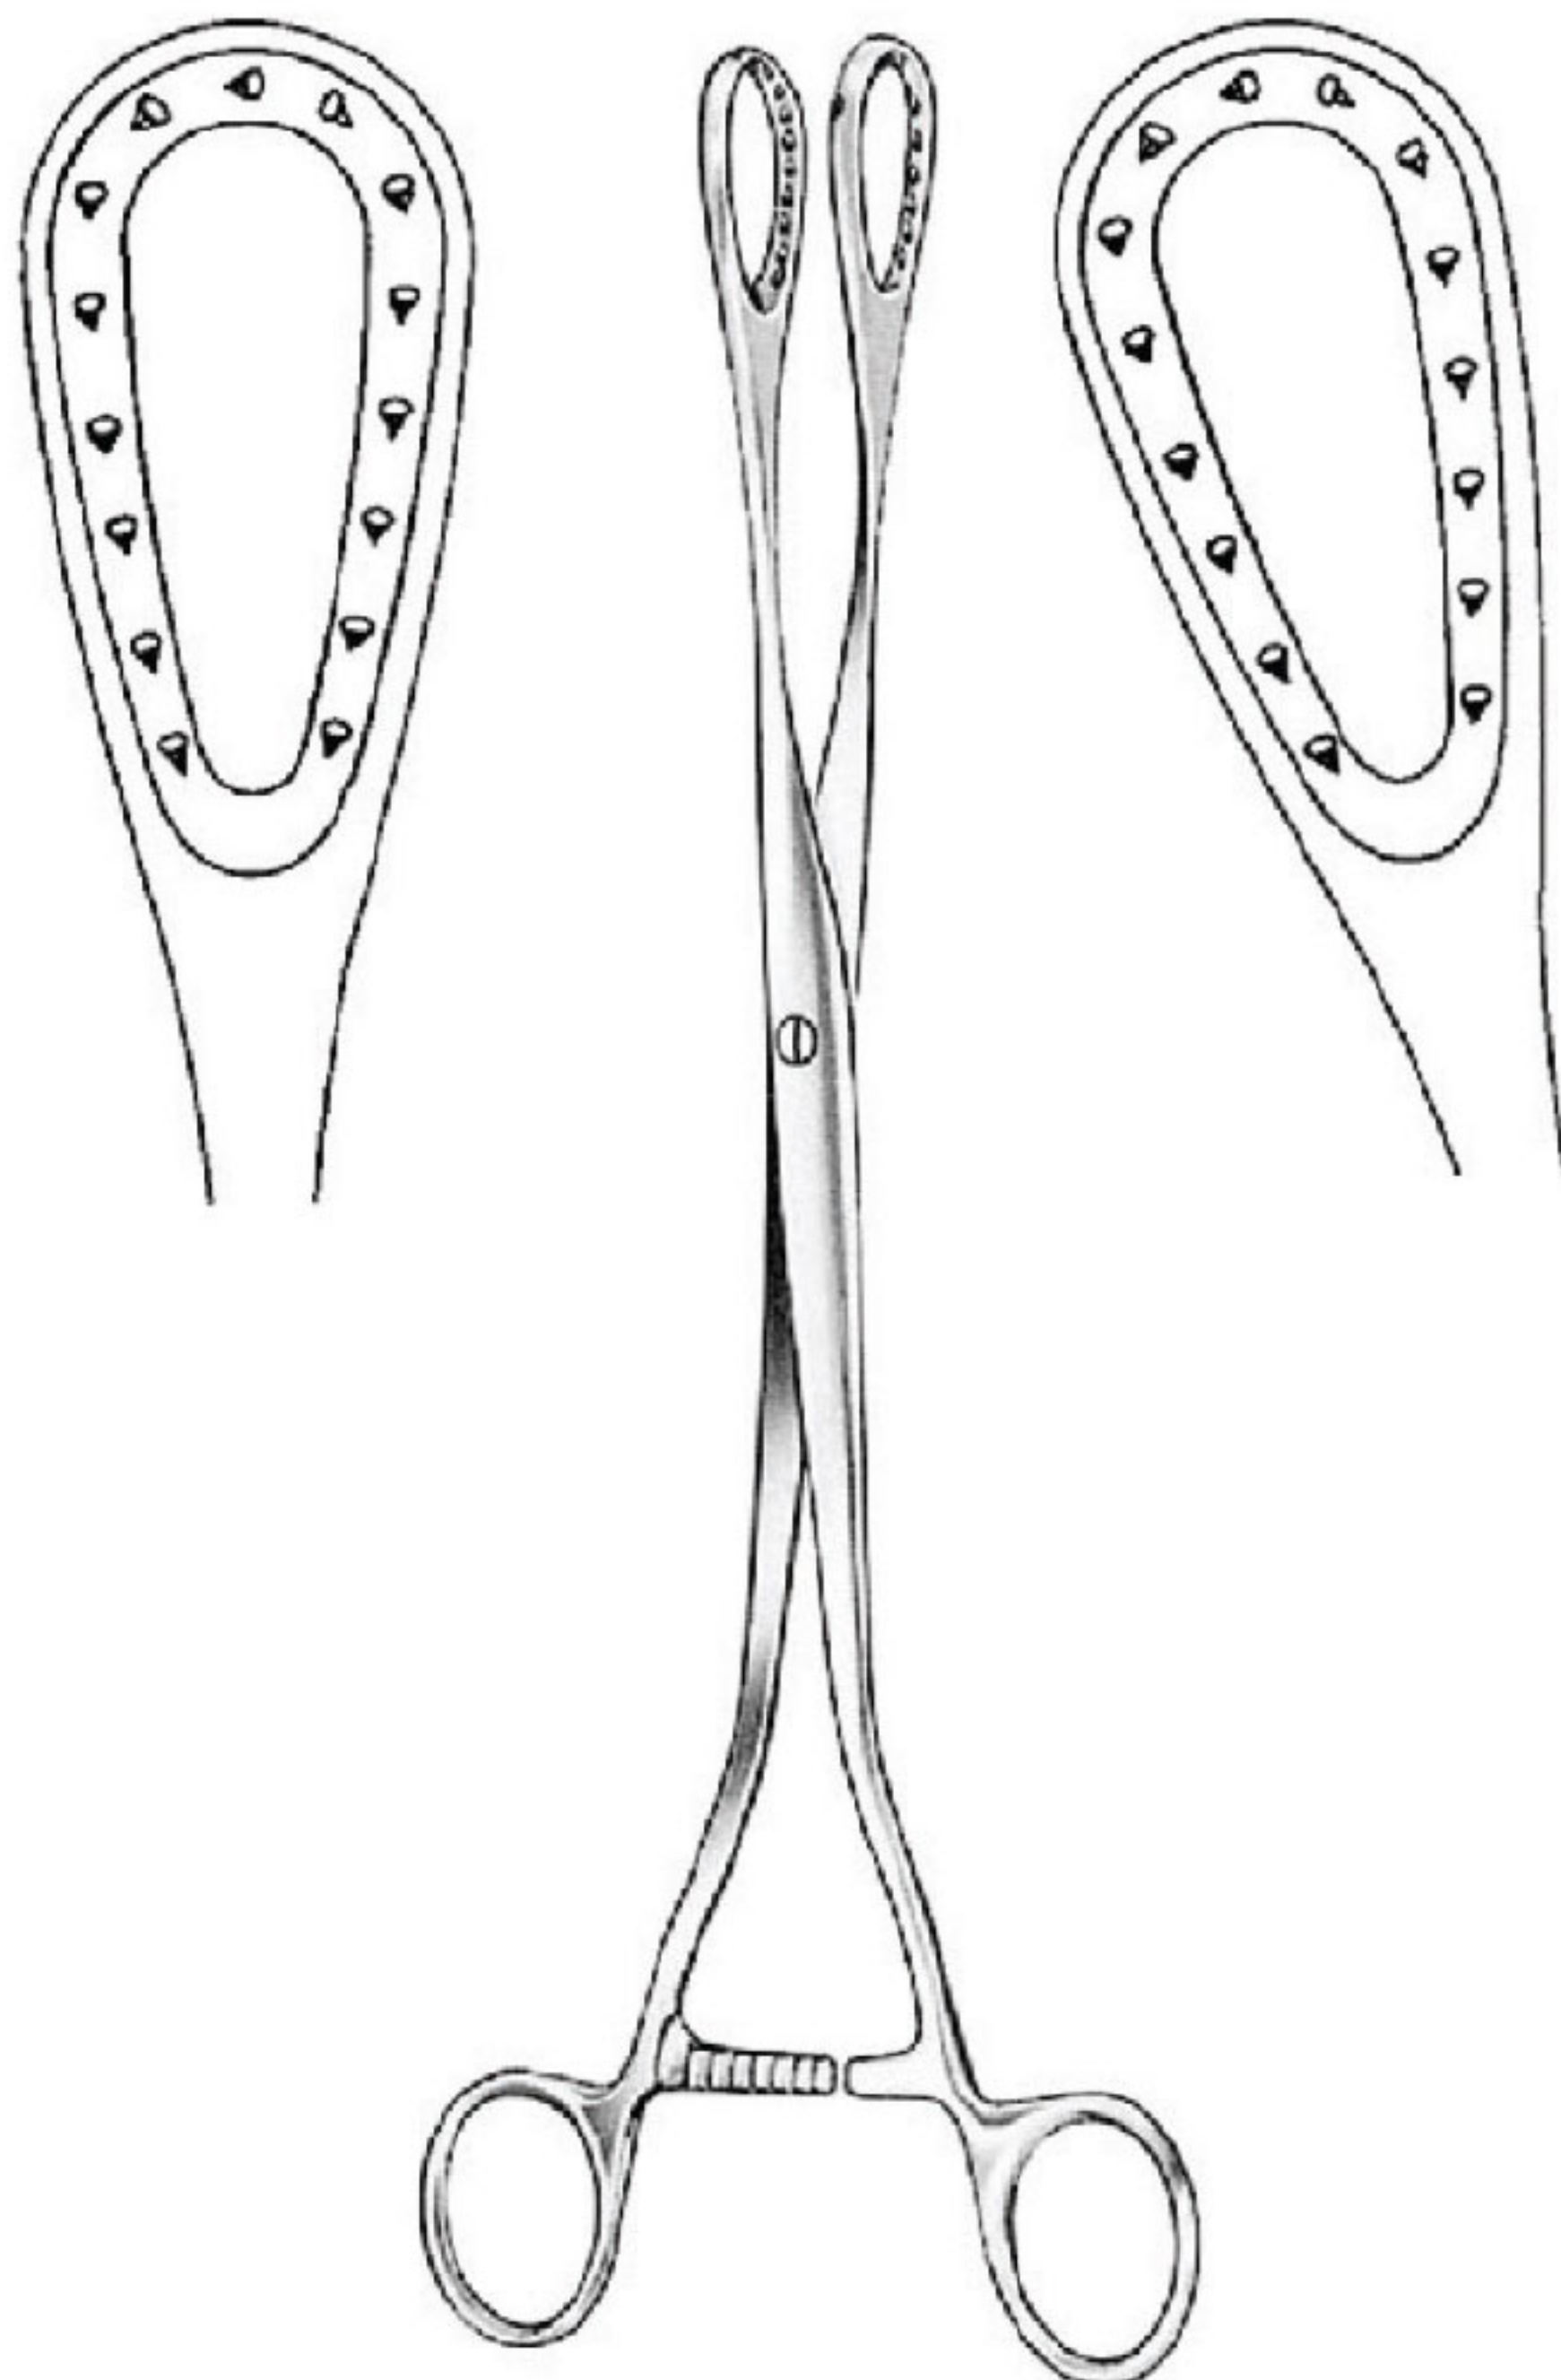

SAENGER
OI 30-8445-27 27.0cm OI 30-8446-27