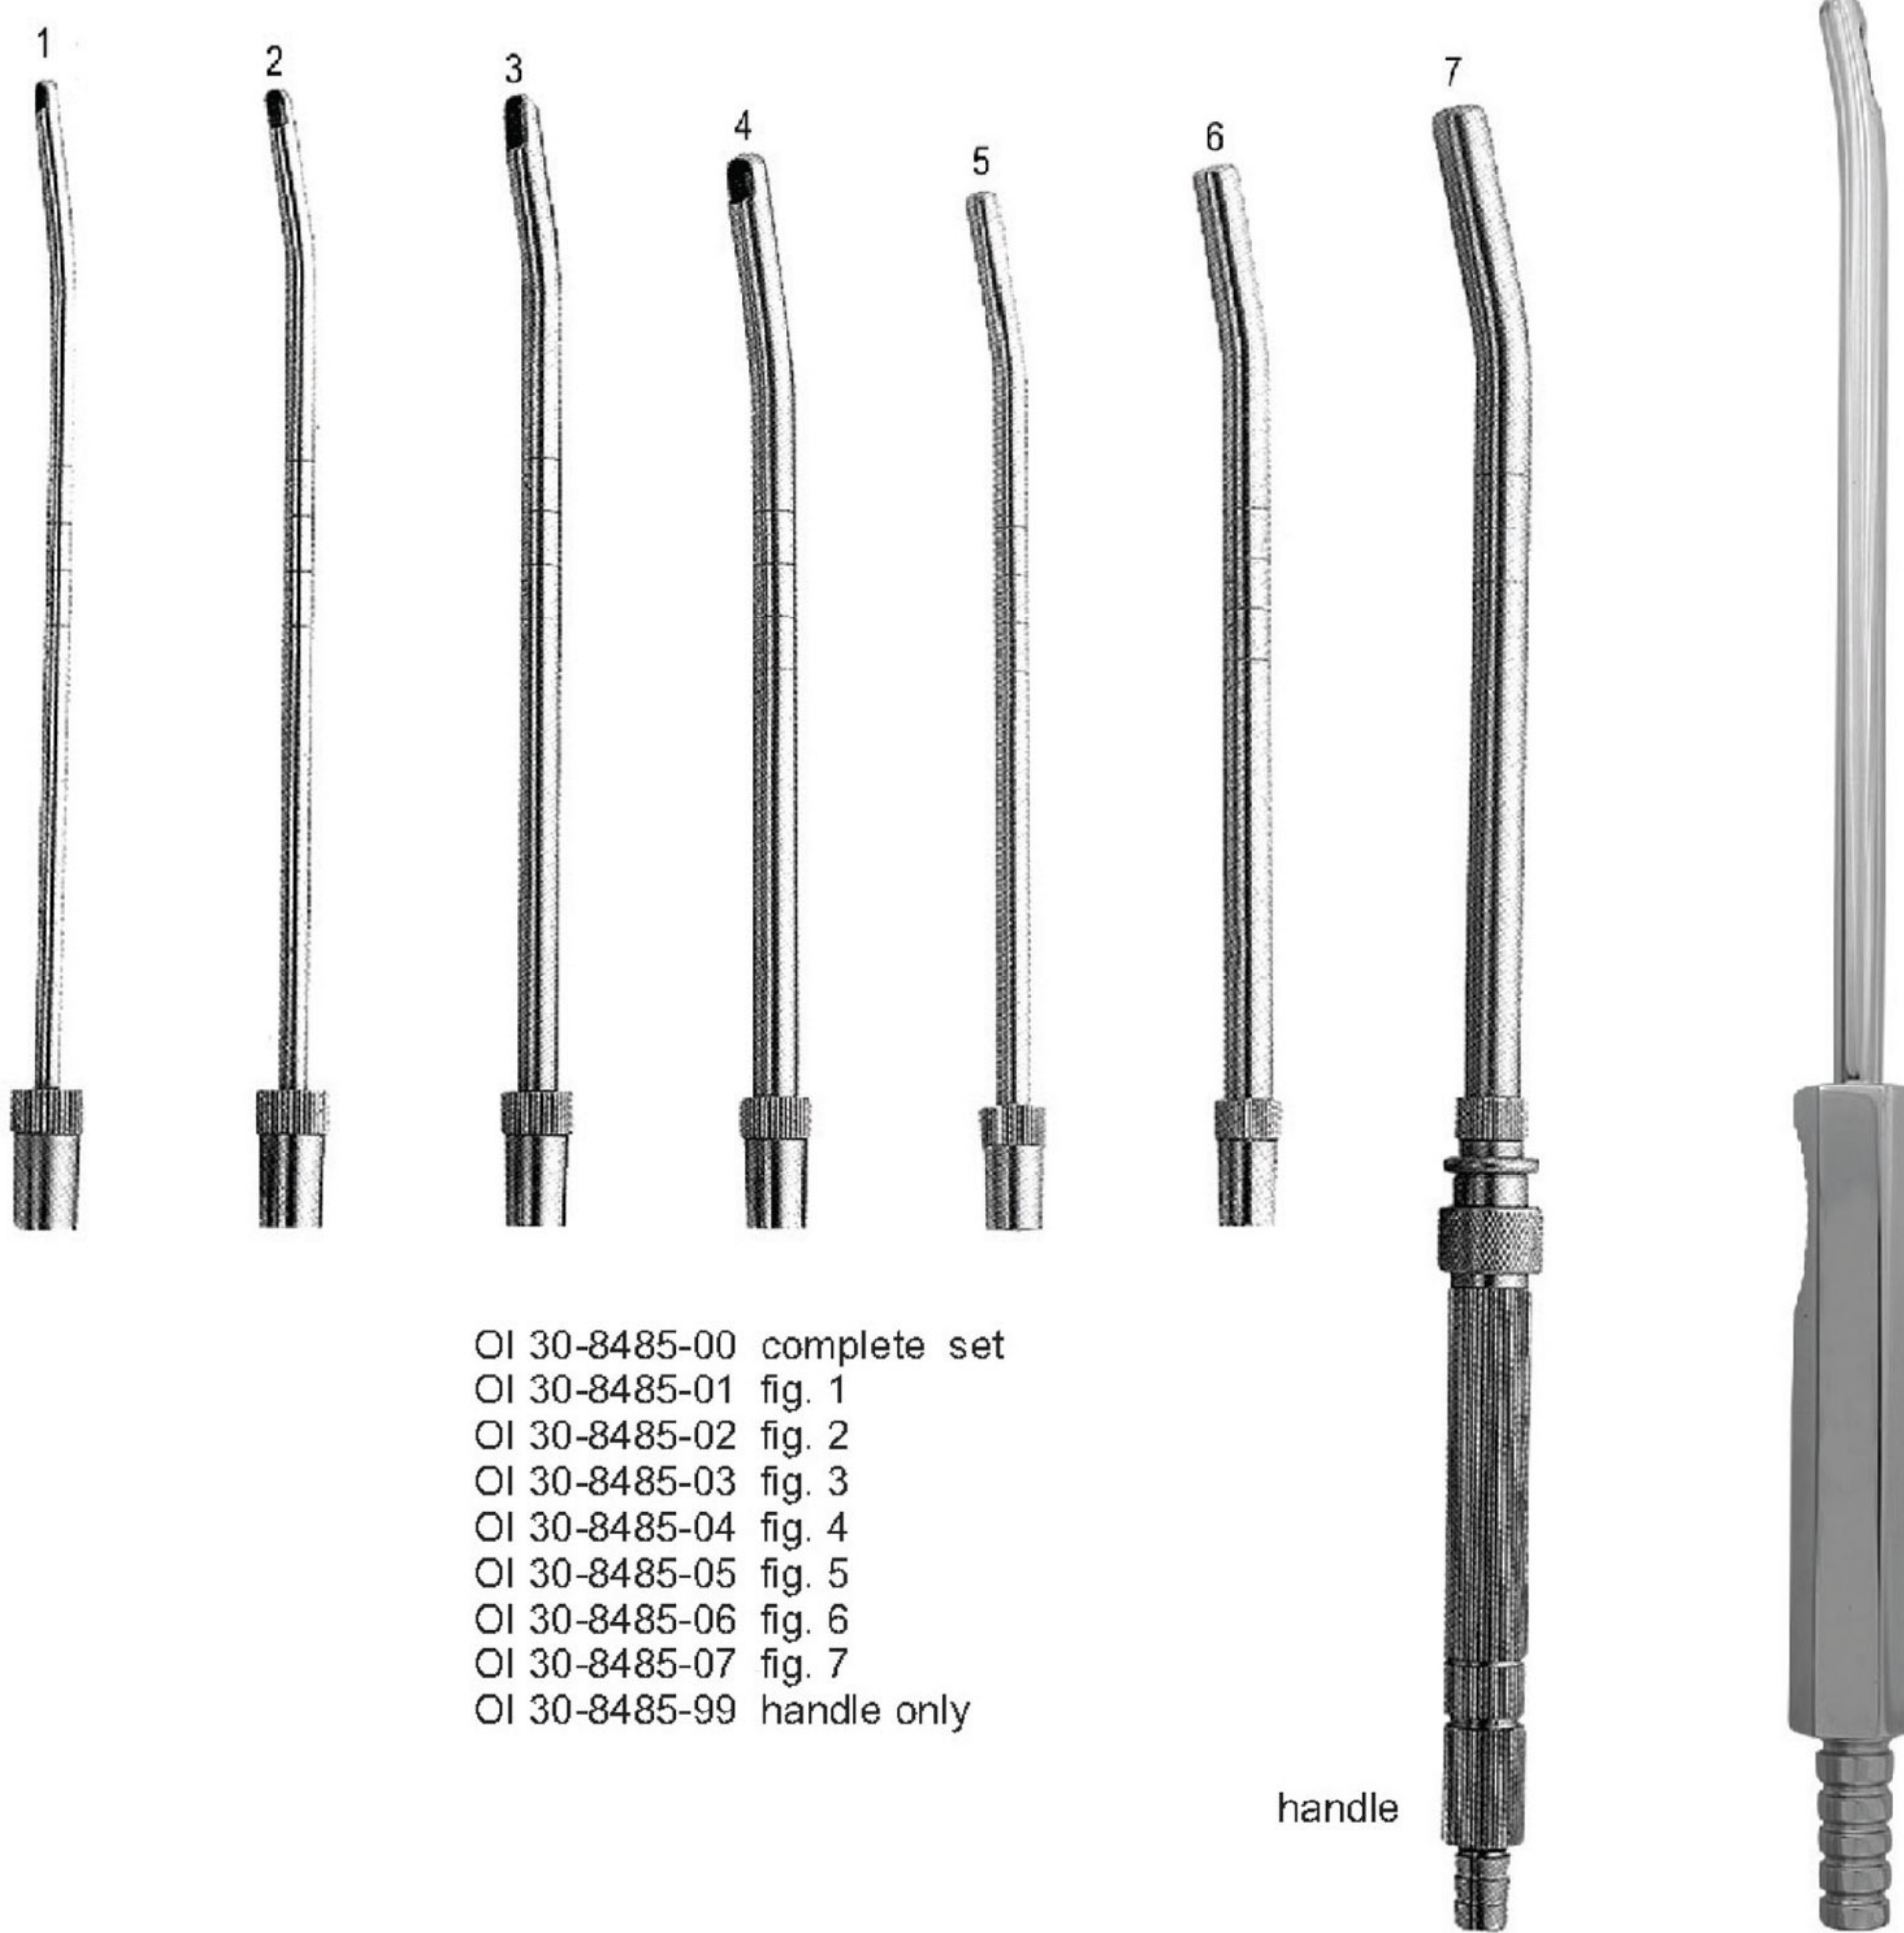

OI 30-8473-03  
 Ø 16 x 30mm  
 large

OI 30-8477-03  
3 mm Ø

OI 30-8478-04  
4,5 mm Ø

OI 30-8479-06  
6 mm Ø

OI 30-8480-08  
8 mm Ø

OI 30-8481-10  
10 mm Ø

OI 30-8482-12  
12 mm Ø

OI 30-8483-14  
14 mm Ø

OI 30-8484-50

- OI 30-8485-00 complete set
- OI 30-8485-01 fig. 1
- OI 30-8485-02 fig. 2
- OI 30-8485-03 fig. 3
- OI 30-8485-04 fig. 4
- OI 30-8485-05 fig. 5
- OI 30-8485-06 fig. 6
- OI 30-8485-07 fig. 7
- OI 30-8485-99 handle only