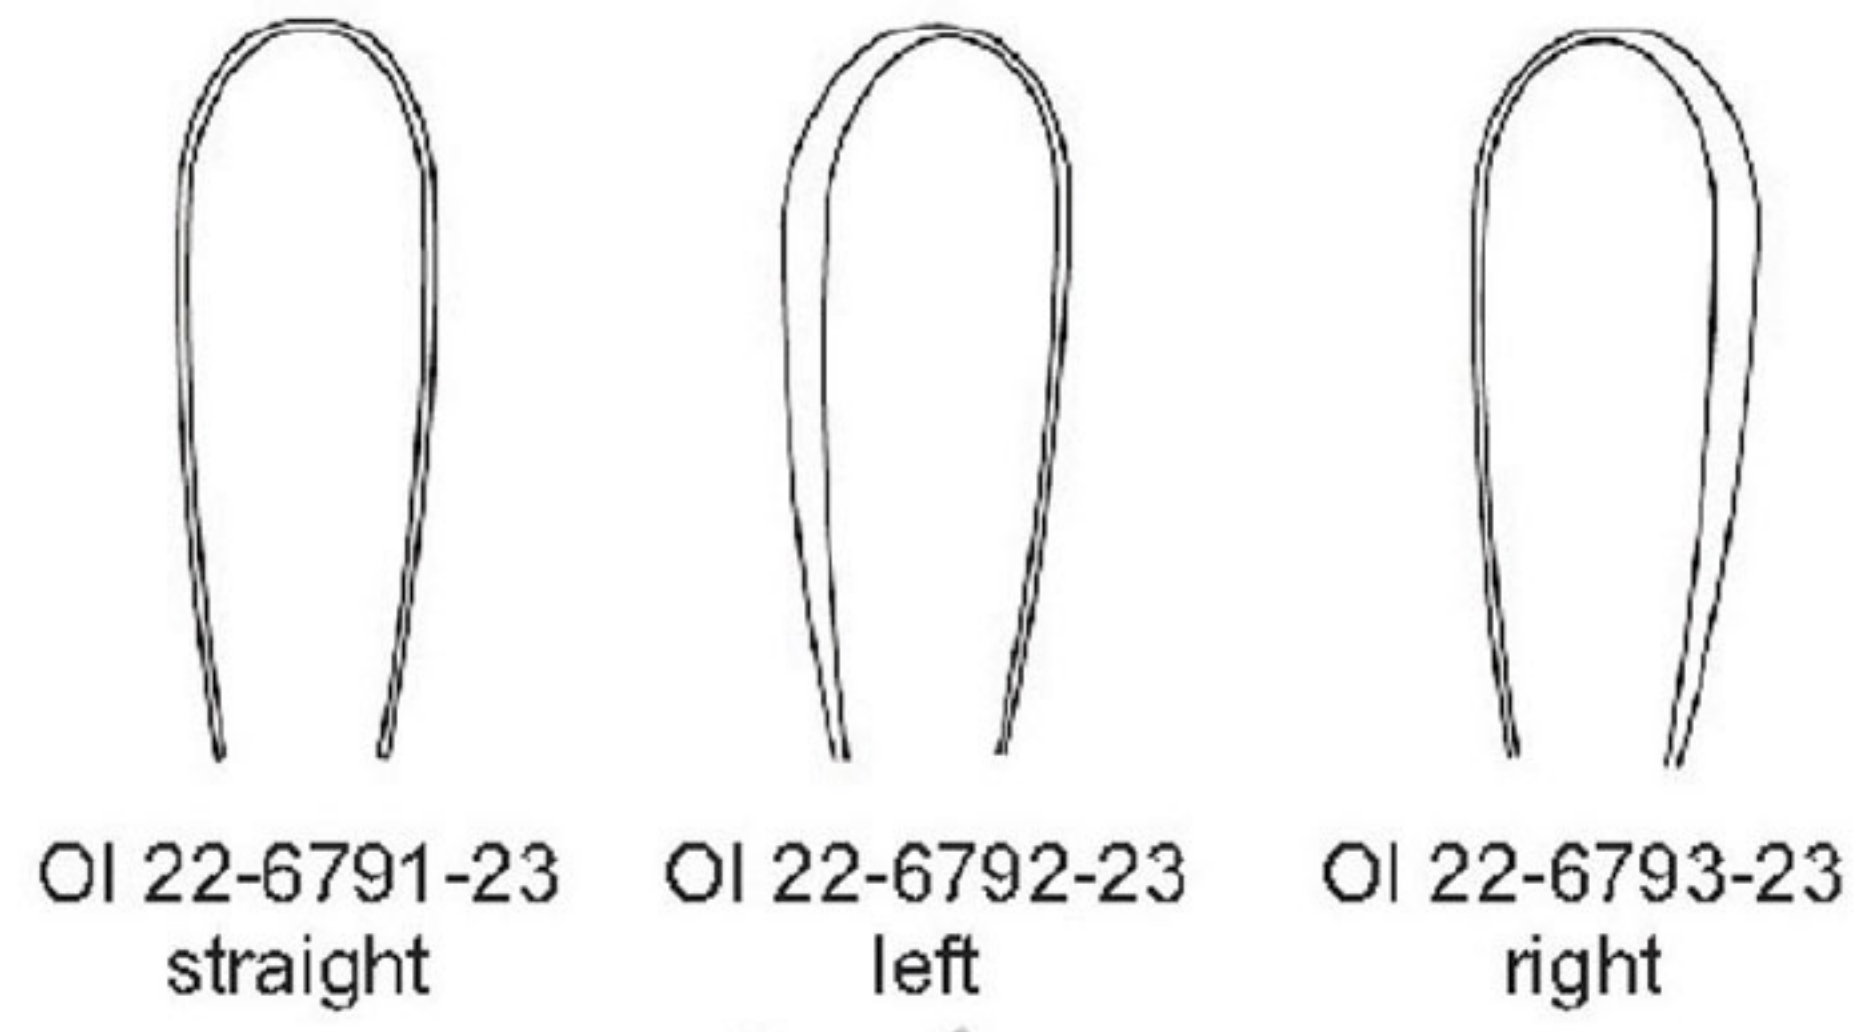

**COTTLE**  
OI 22-6782-15  
15.0cm

**AUFRICHT**  
OI 22-6783-13  
13.5cm

OI 22-6784-01   OI 22-6784-02   OI 22-6784-03

OI 22-6784-04   OI 22-6784-05   OI 22-6784-06

**COAKLEY**  
 17.0cm

OI 22-6785-01

OI 22-6785-02

OI 22-6785-03

OI 22-6785-04

OI 22-6785-05

**MYLES**  
 17.0cm

OI 22-6786-12  
 12.0cm

**PRATT**  
 OI 22-6787-21  
 21.0cm

**FAULKNER**  
 OI 22-6788-21  
 21.0cm

**KRESSNER**  
 OI 22-6789-20  
 20.0cm

**ASCH**  
 OI 22-6790-23  
 23.0cm

OI 22-6791-23  
 straight

OI 22-6792-23  
 left

OI 22-6793-23  
 right

**COTTLE-WALSHAM**  
 23.0cm

**BECKMANN**  
22.0cm

**BECKMANN**  
22.0cm

OI 22-6794-01  
OI 22-6795-01