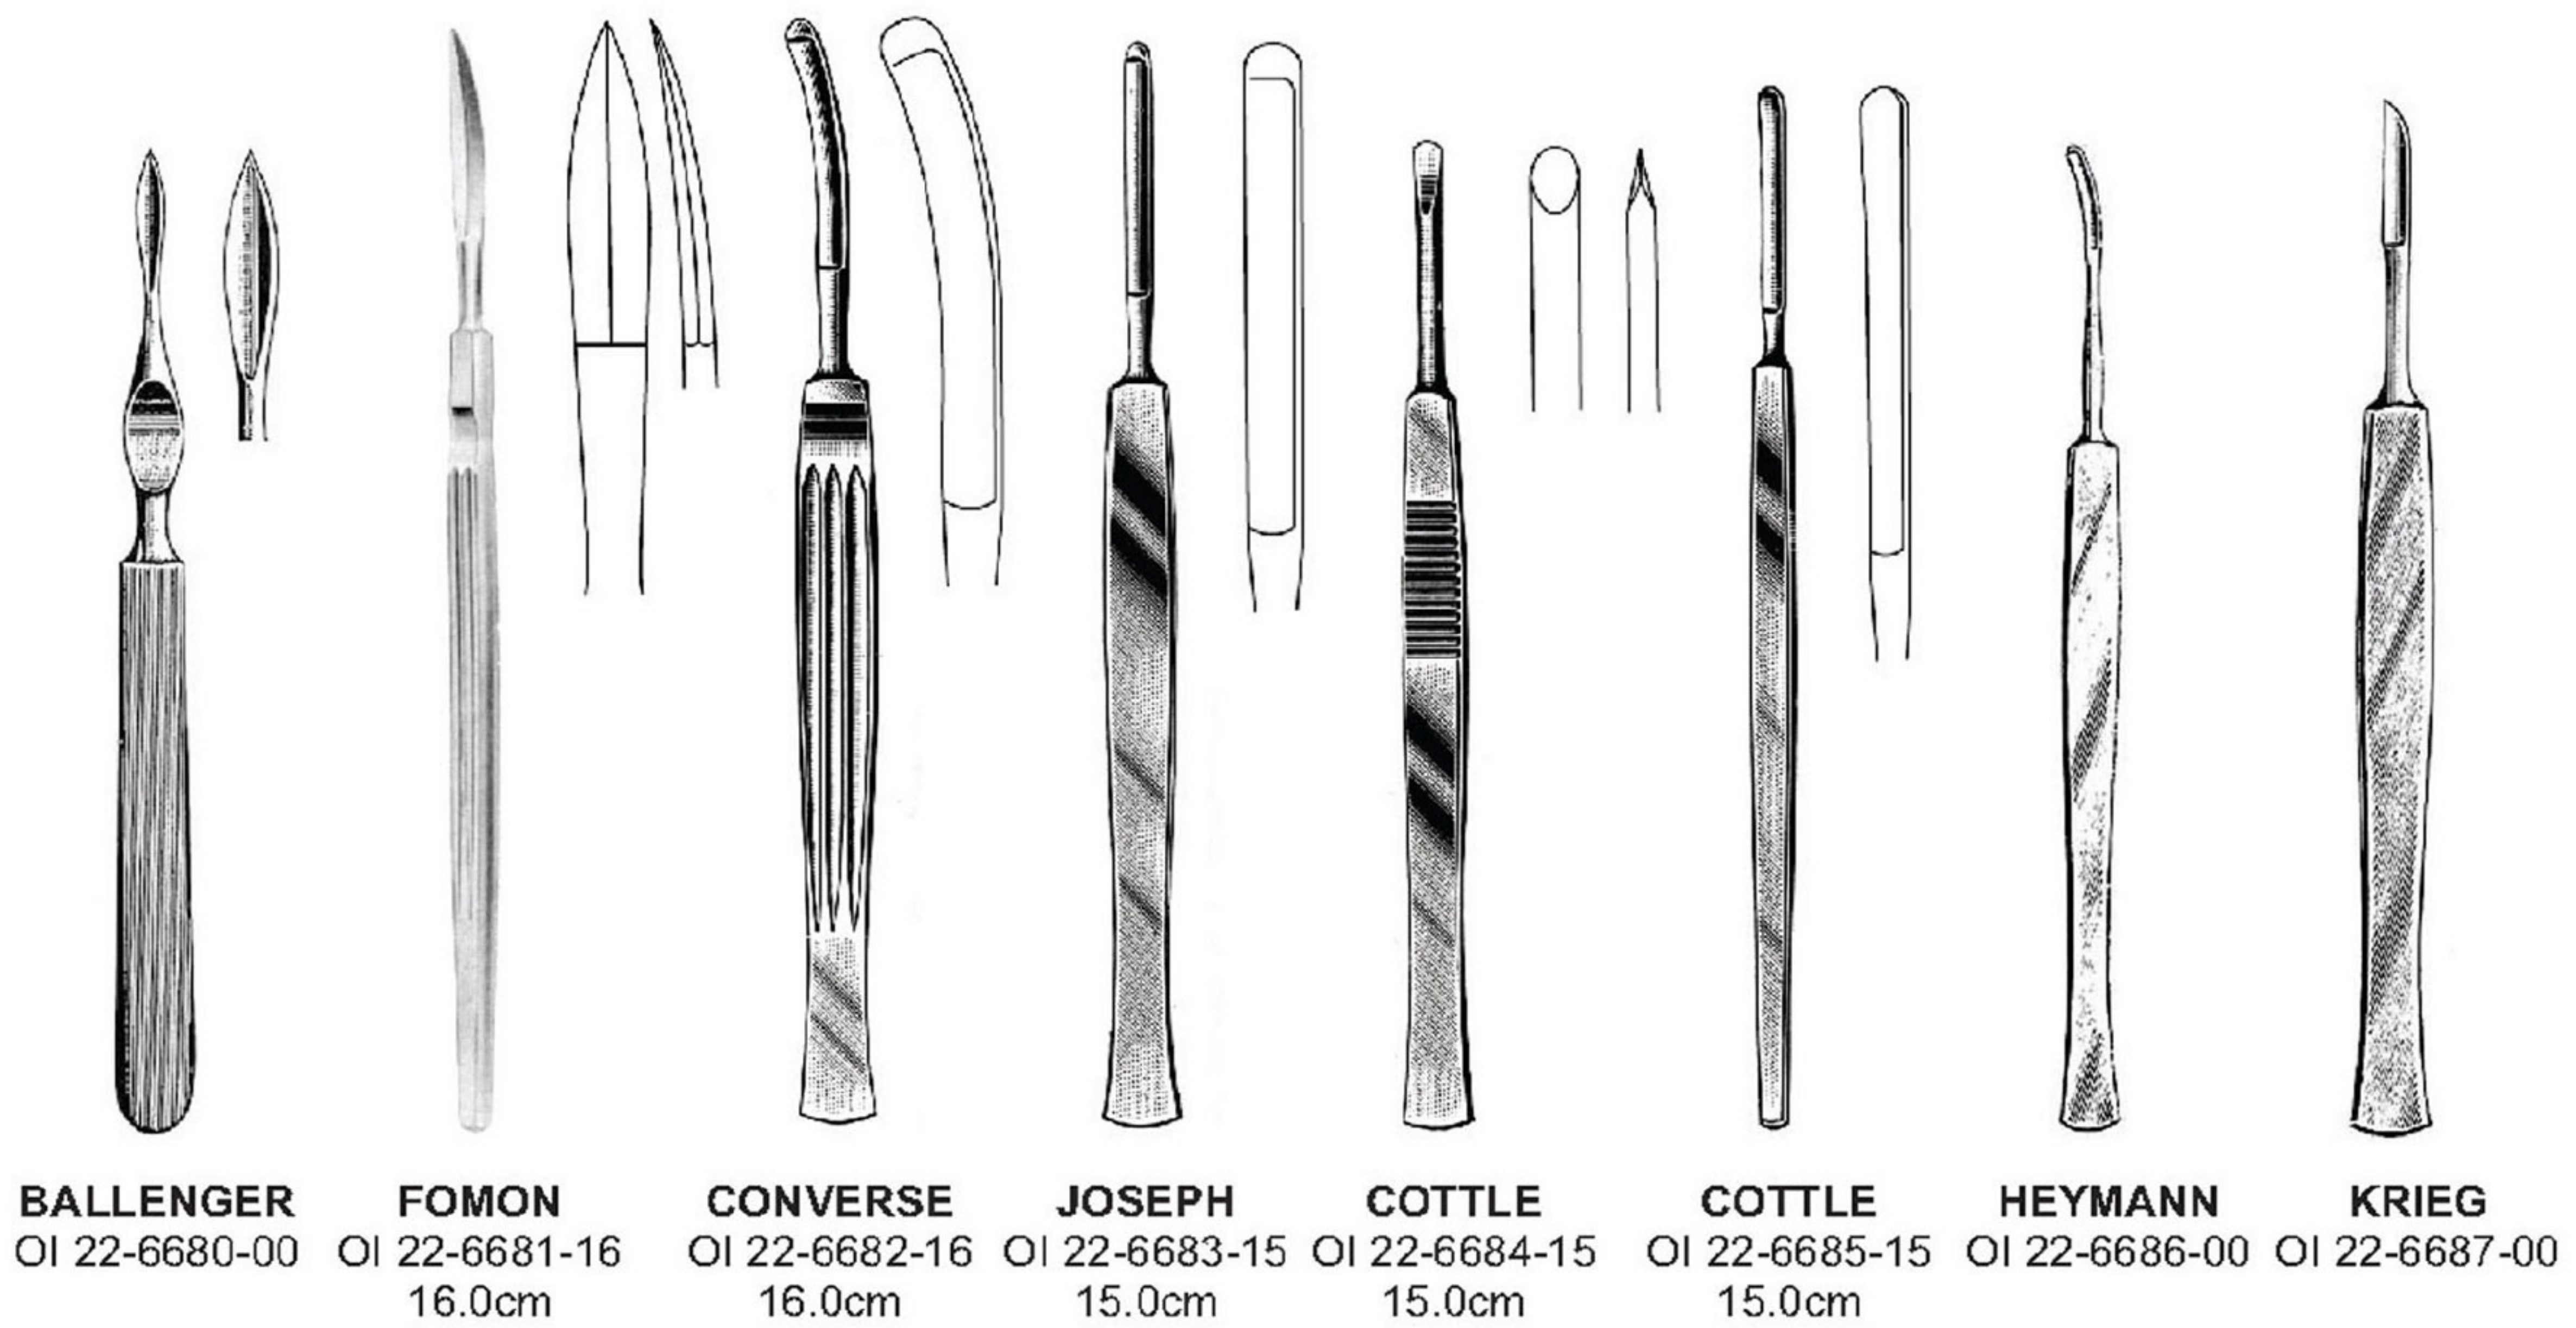

**CAPLAN**  
 OI 22-6673-20  
 20.0cm

**KILLIAN**  
 OI 22-6674-21  
 21.0cm

**RUBIN**  
 OI 22-6675-21  
 21.0cm

**JOSEPH (sharp)**  
 15.0cm

**JOSEPH (blunt)**  
 15.0cm

**BALLENGER**  
 OI 22-6680-00

**FOMON**  
 OI 22-6681-16  
 16.0cm