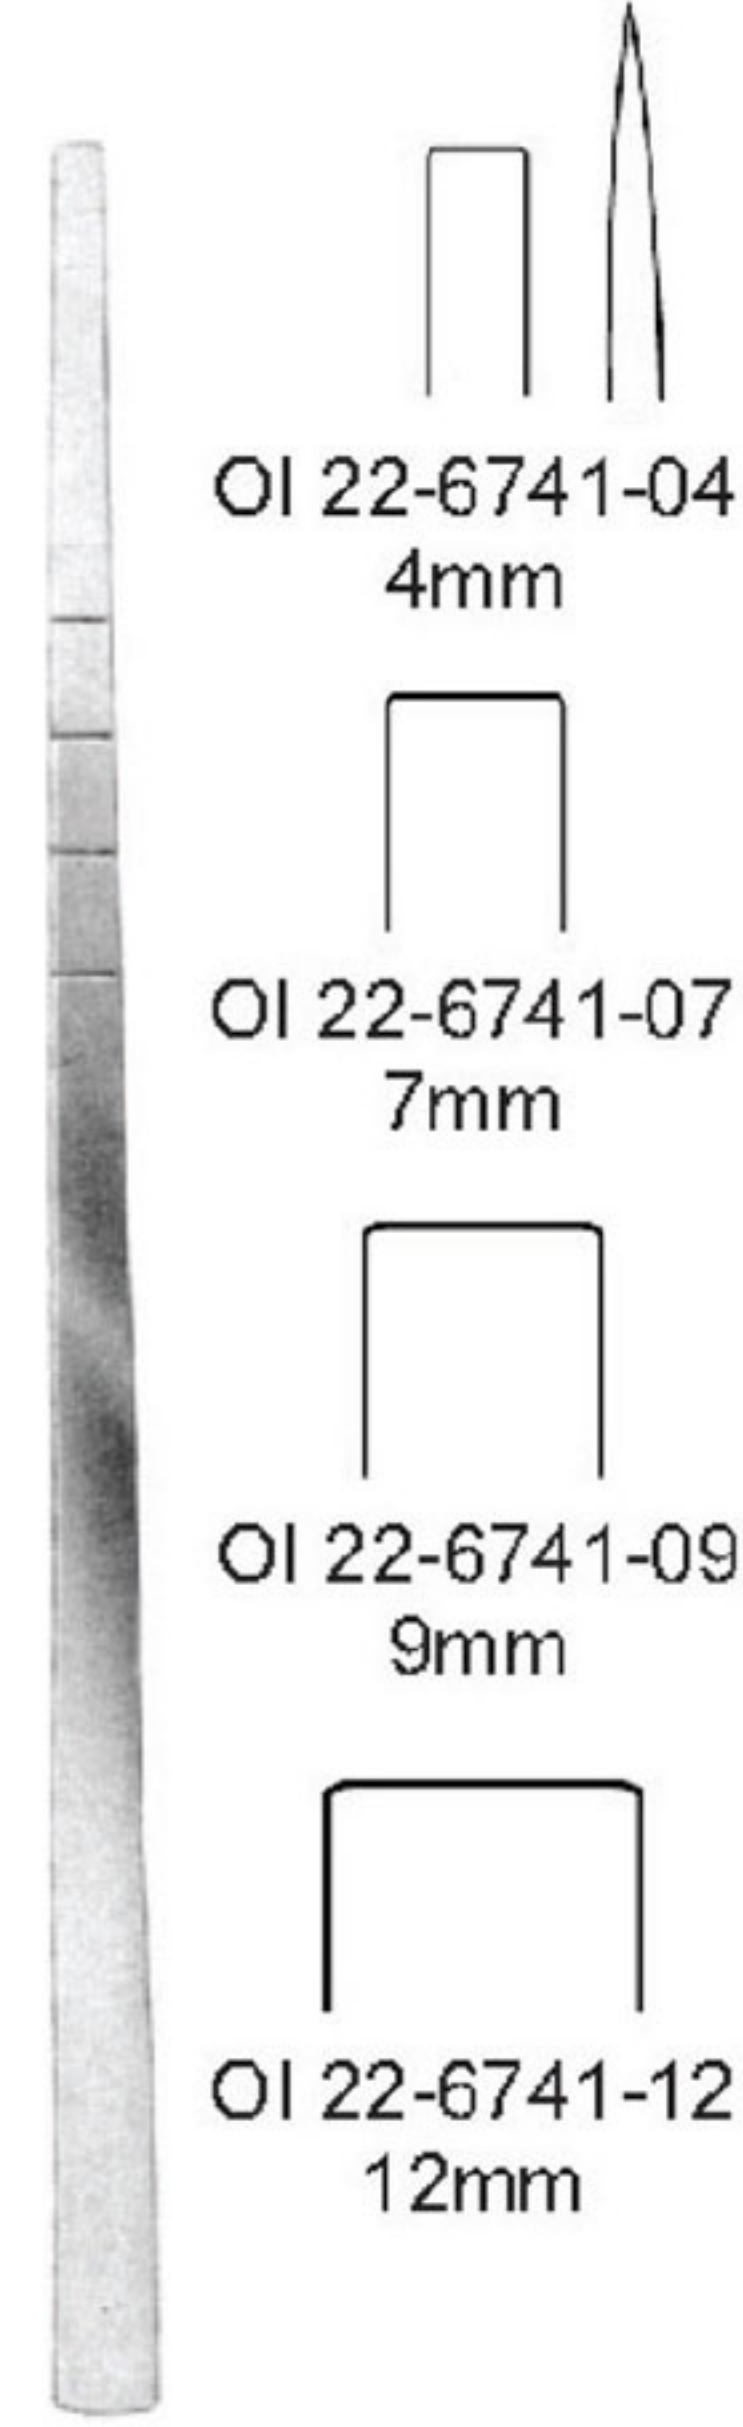

**FREER**  
OI 22-6730-16

**FREER**  
OI 22-6731-16

**FREER**

OI 22-6732-19  
4mm  
 OI 22-6733-19  
4mm

OI 22-6734-17

OI 22-6735-17

**JOSEPH**  
 17.0cm

**JOSEPH**  
 19.0cm

OI 22-6736-01

OI 22-6736-02

OI 22-6736-03

**SILVER**  
 OI 22-6737-18  
 18.0cm

**SILVER**  
 OI 22-6738-18  
 18.0cm

**SILVER**  
 OI 22-6739-18  
 18.0cm

**COTTLE**  
OI 22-6740-18  
18.0cm

**COTTLE**  
18.0cm

**COTTLE**  
OI 22-6742-18  
18.0cm

**COTTLE**  
OI 22-6743-18  
18.0cm

**COTTLE**  
18.0cm

**COTTLE**  
OI 22-6745-18  
18.0cm

 <p><b>FOMON</b> 17.0cm</p>	 <p><b>CINELLI</b> 16.0cm</p>	 <p><b>SHEEHAN</b> 17.0cm</p>
 <p><b>RUBIN</b> 18.0cm</p>	 <p><b>WALTER</b> 19.0cm</p>	 <p><b>WALTER</b> 19.0cm</p>

**JOSEPH**  
16.0cm

**LEWIS**  
18.0cm

**AUFRICHT**  
21.0cm

**COTTLE**  
21.0cm

**WIENER**  
18.0cm

OI 22-6760-18

OI 22-6761-18

**FOMON**  
OI 22-6762-21  
21.0cm