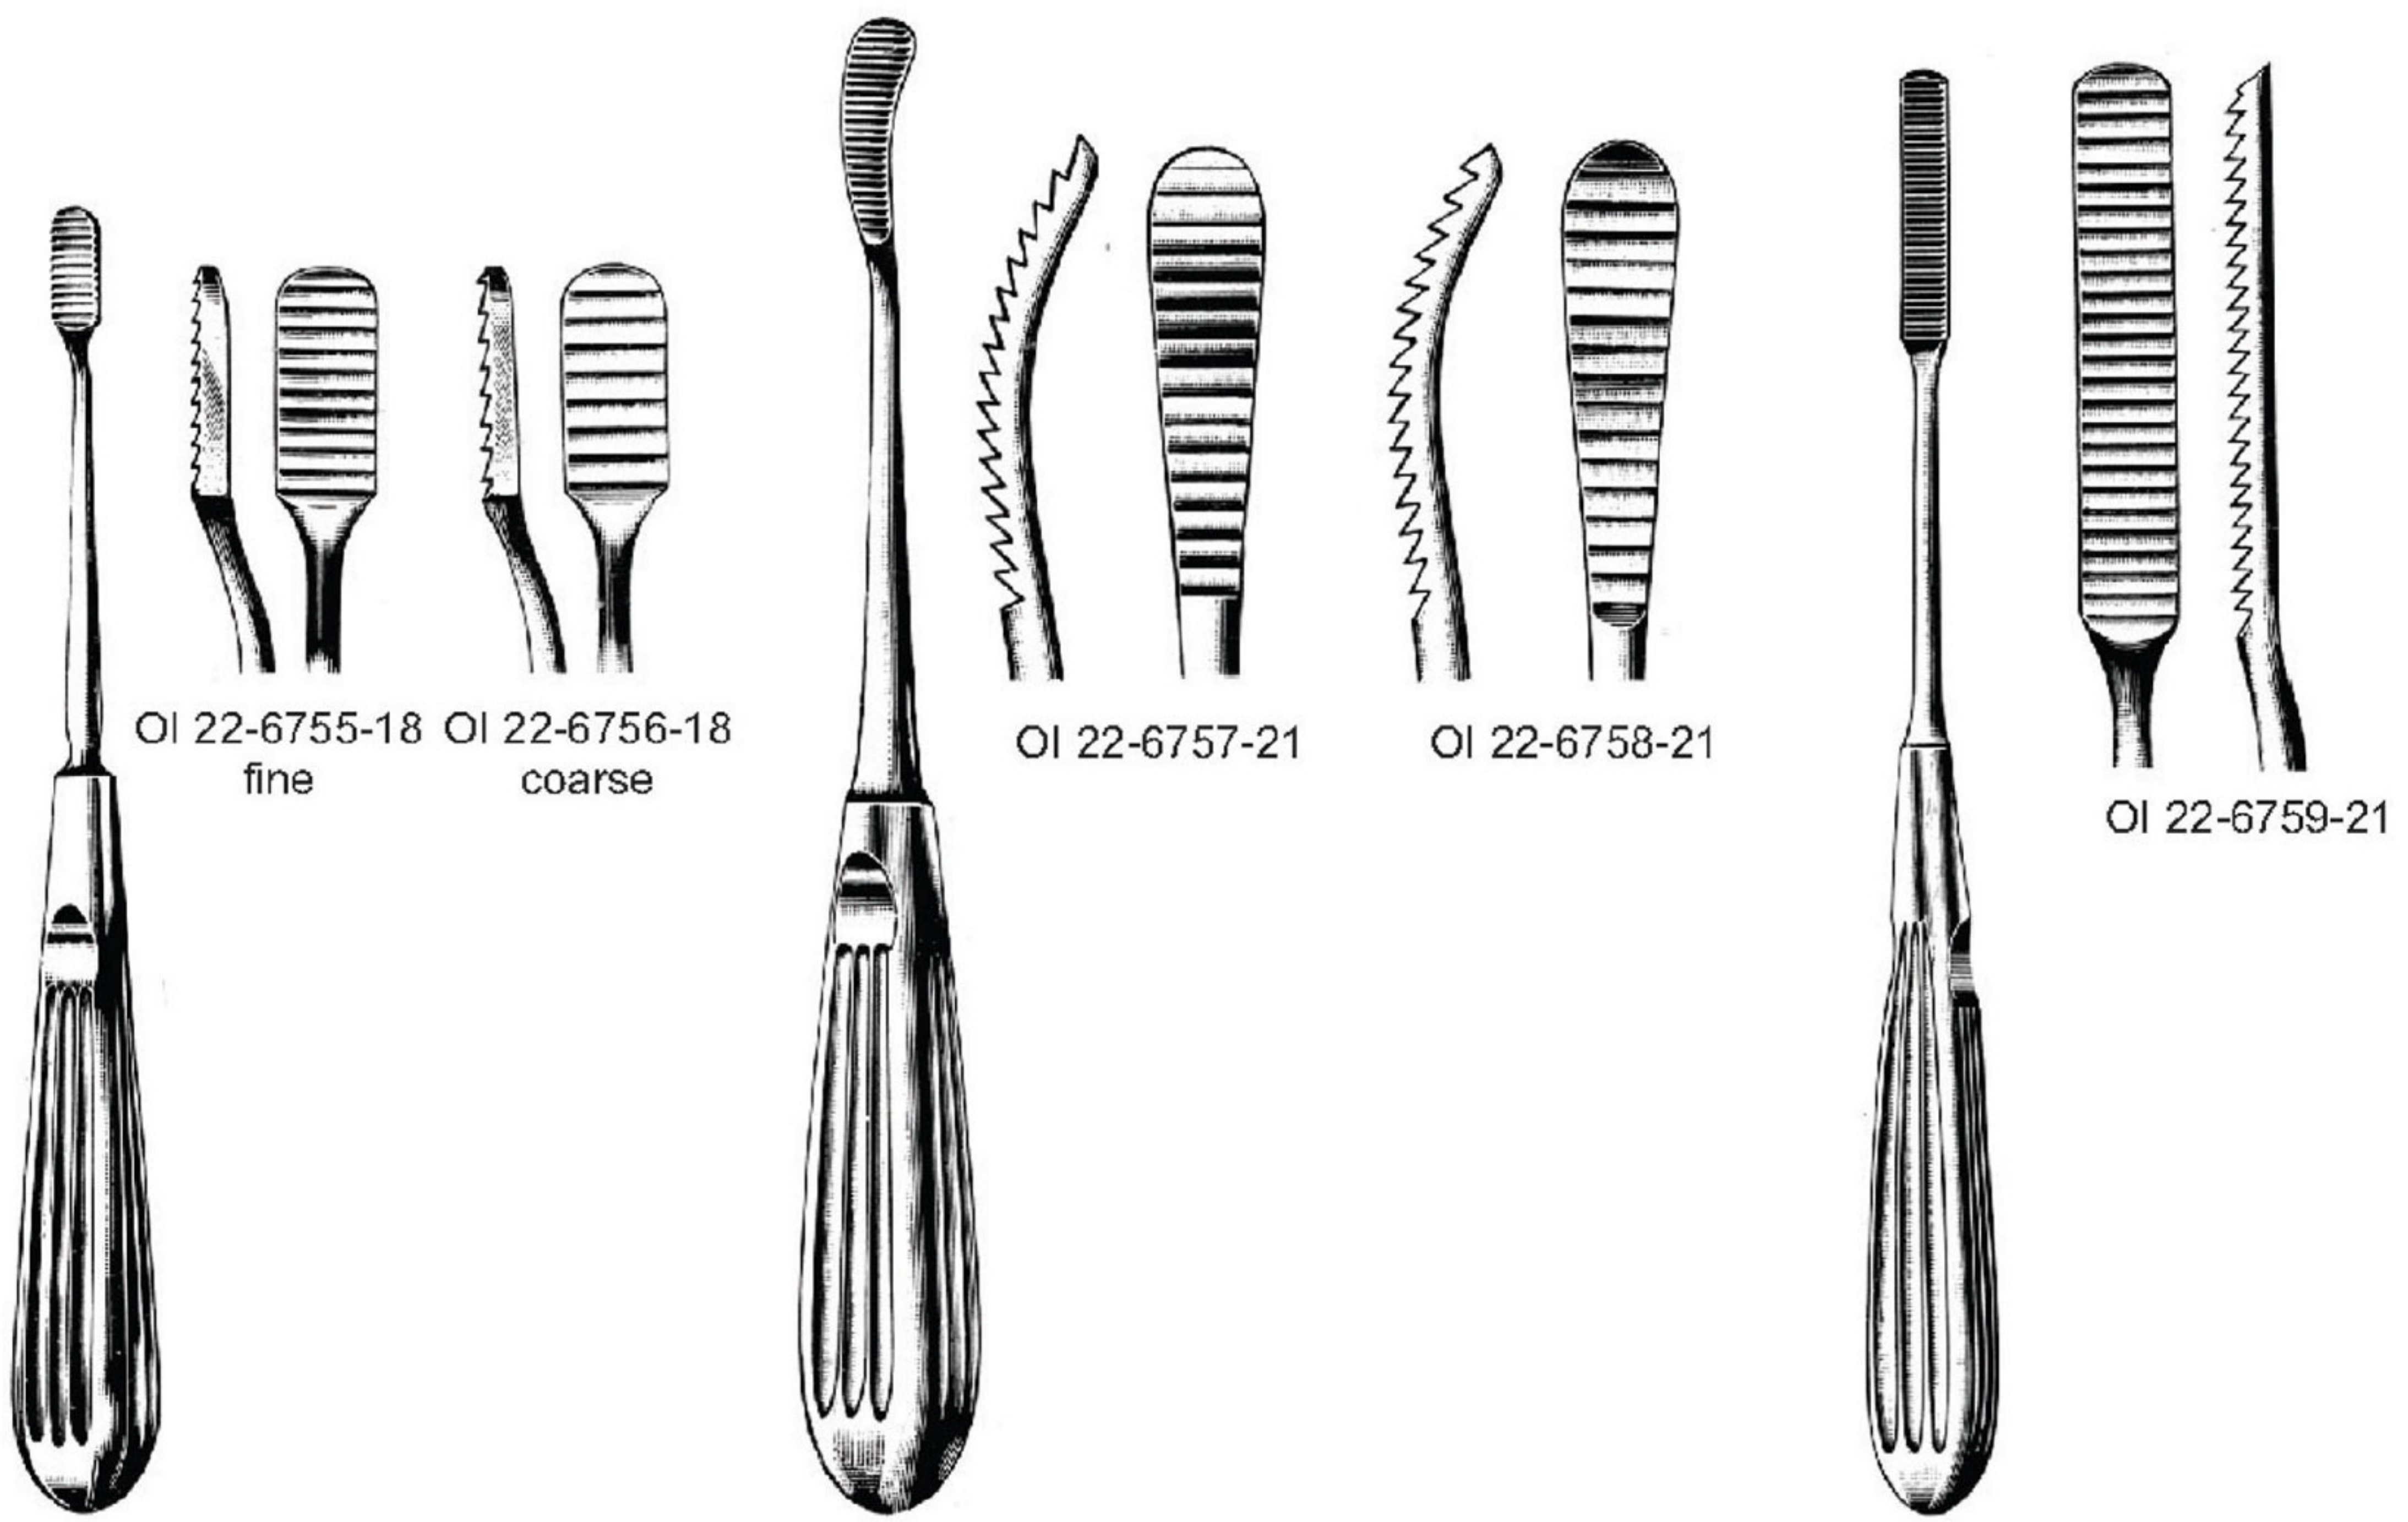

**JOSEPH**  
16.0cm

**LEWIS**  
18.0cm

**AUFRICHT**  
21.0cm

**COTTLE**  
21.0cm

**WIENER**  
18.0cm

OI 22-6760-18

OI 22-6761-18

**FOMON**  
OI 22-6762-21  
21.0cm