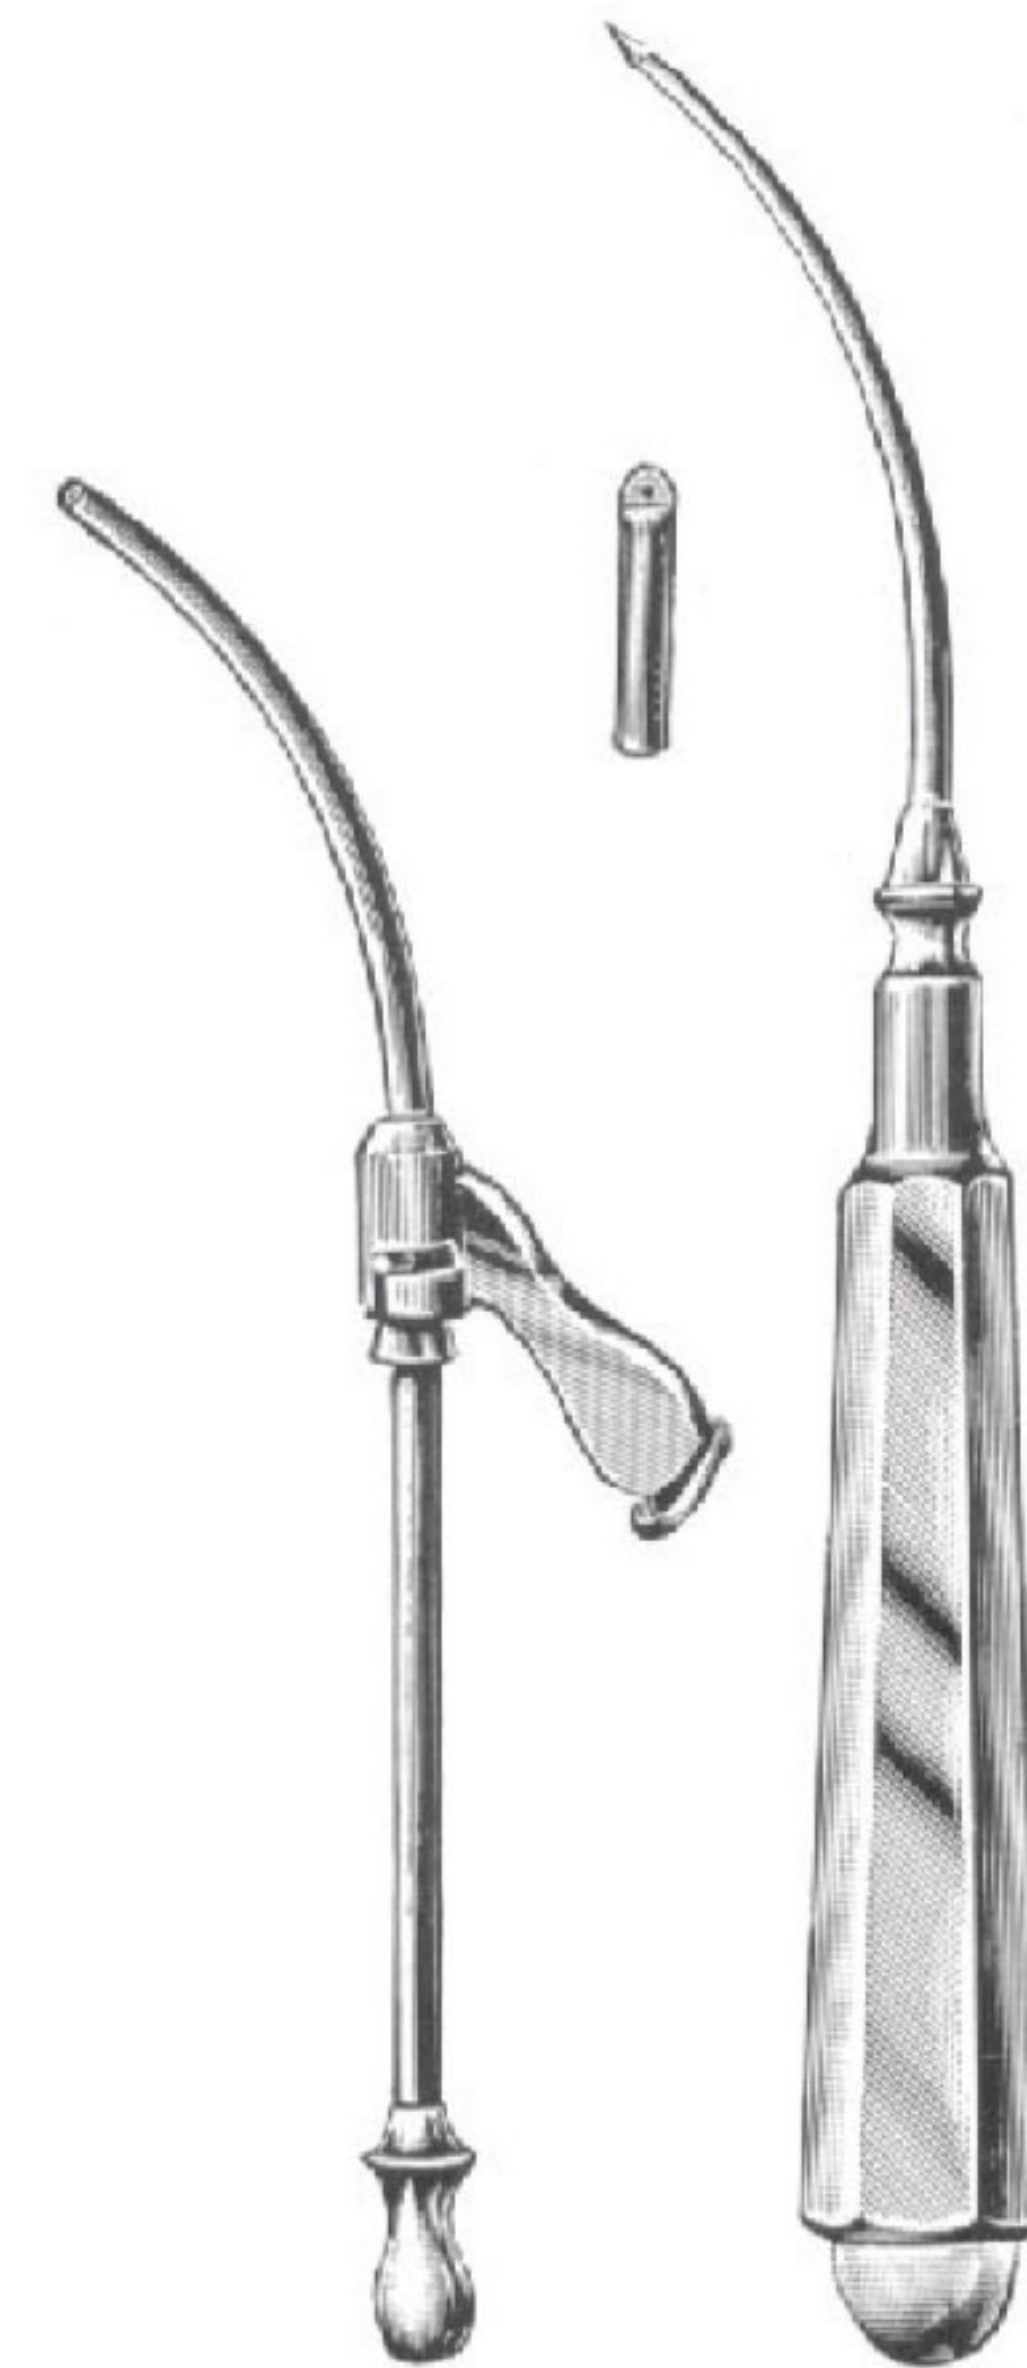

PIERCE
 OI 03-1253-03 15 cm/5 7/8" 3.0 mm Ø
 OI 03-1253-04 15 cm/5 7/8" 4.0 mm Ø
 OI 03-1253-05 15 cm/5 7/8" 5.0 mm Ø

KRAUSE
 OI 03-1254-15 15 cm/5 7/8"
 5.5 mm Ø

LICHTWITZ
 OI 03-1255-02
 2.0 mm Ø

LICHTWITZ
 OI 03-1256-19
 19 cm/7 1/2"
 1.8 mm Ø

COAKLEY
 OI 03-1257-16
 16 cm/6 1/4"
 2.25 mm Ø