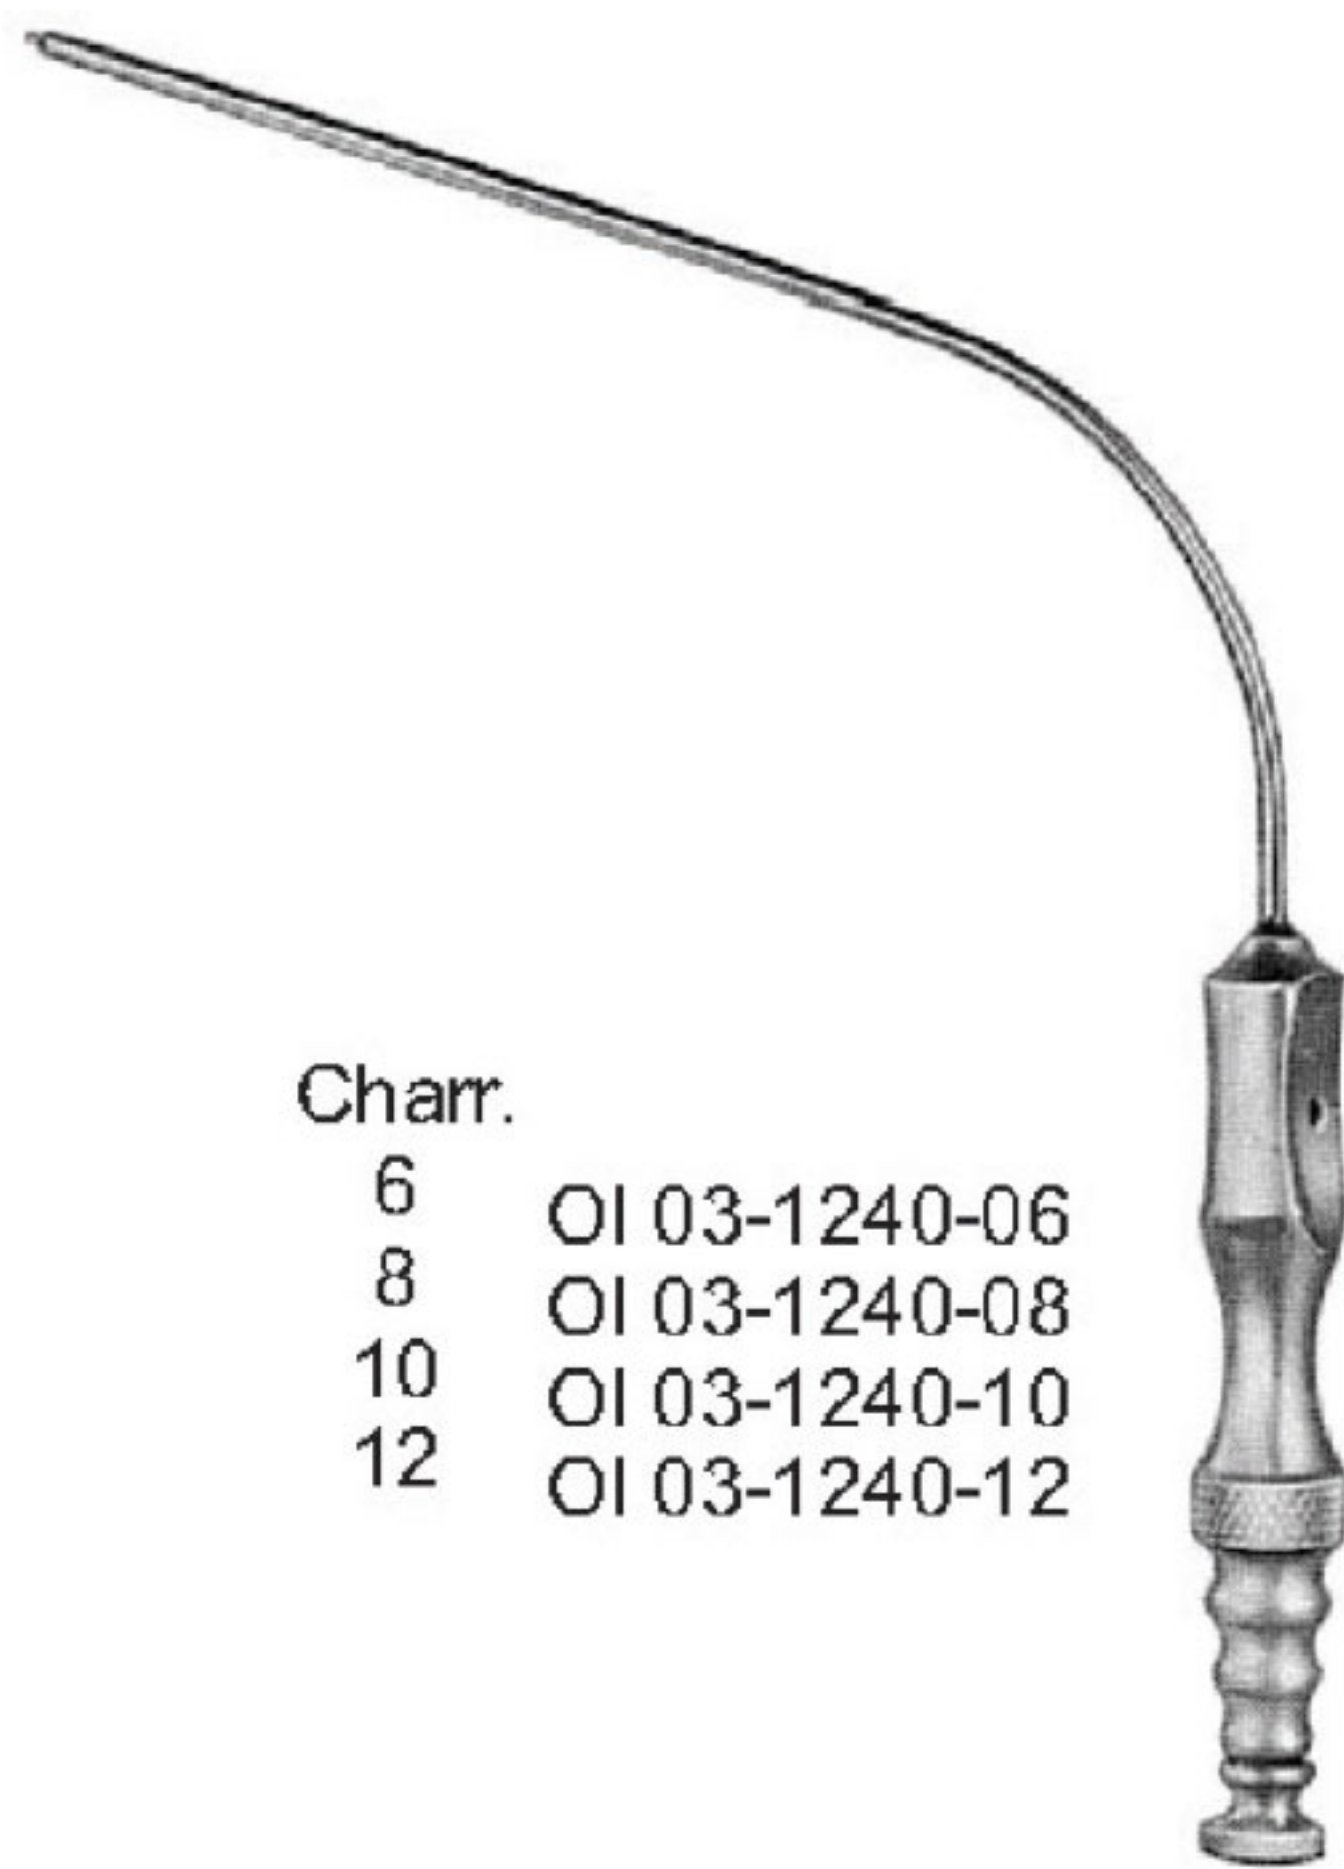

POOLE
OI 03-1236-24
24 cm/9 1/2"
10 Ø

POOLE
OI 03-1237-25
25 cm/9 7/8"
8 Ø

ADSON
 OI 03-1238-21
 21 cm/8 1/4"
 4mm Ø

PLESTER
 OI 03-1239-01 1.5mm Ø
 OI 03-1239-02 2.0mm Ø
 OI 03-1239-03 2.5mm Ø
 OI 03-1239-04 3.0mm Ø
 19.5 cm/7 3/4"