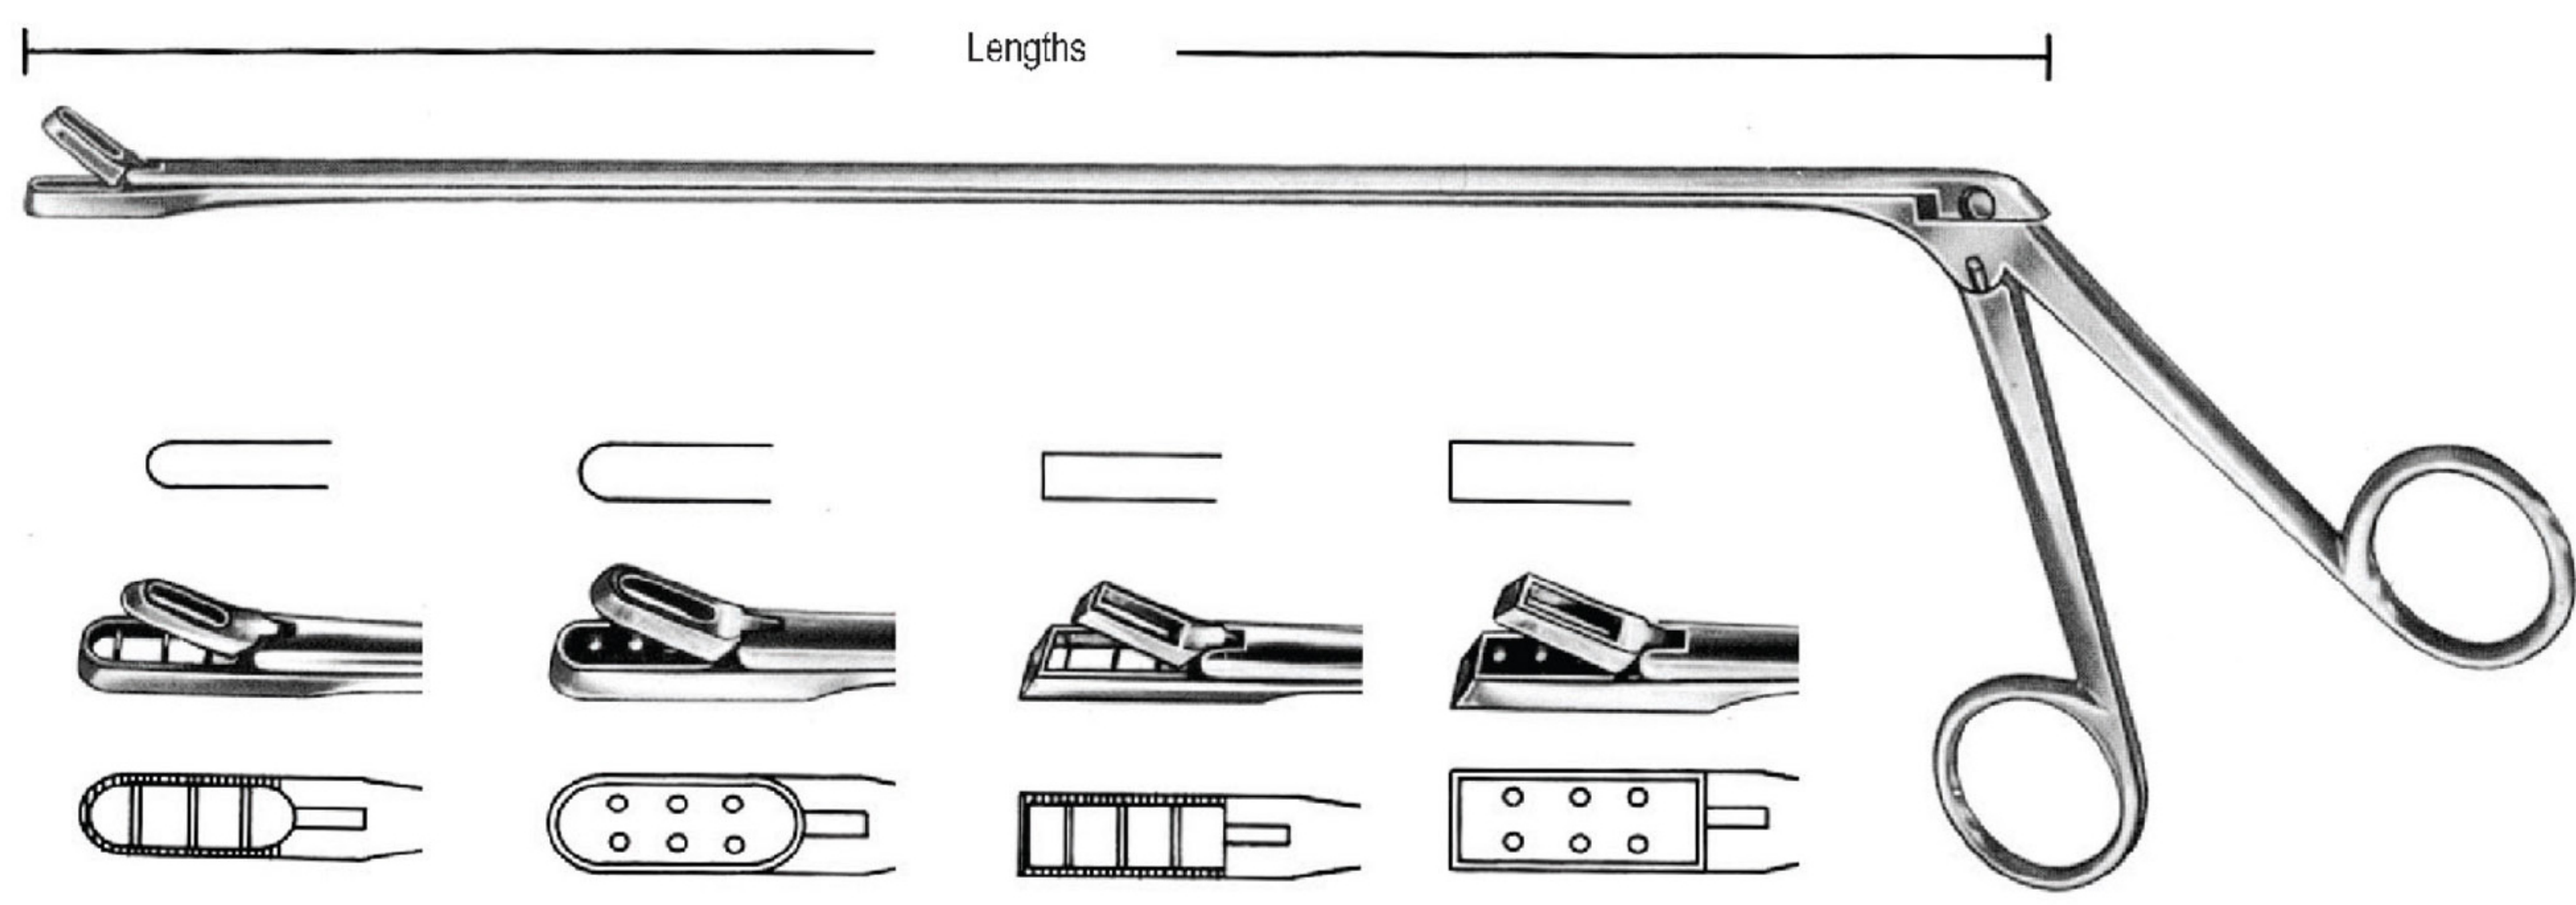

HEYWOOD-SMITH
OI 24-7207-20
20.0cm

LUER
OI 24-7208-24
24.5cm

L/shaft	OI 24-7210-28	OI 24-7211-28	OI 24-7212-28	OI 24-7213-28
28.0cm	OI 24-7210-28	OI 24-7211-28	OI 24-7212-28	OI 24-7213-28
35.0cm	OI 24-7210-35	OI 24-7211-35	OI 24-7212-35	OI 24-7213-35
42.0cm	OI 24-7210-42	OI 24-7211-42	OI 24-7212-42	OI 24-7213-42