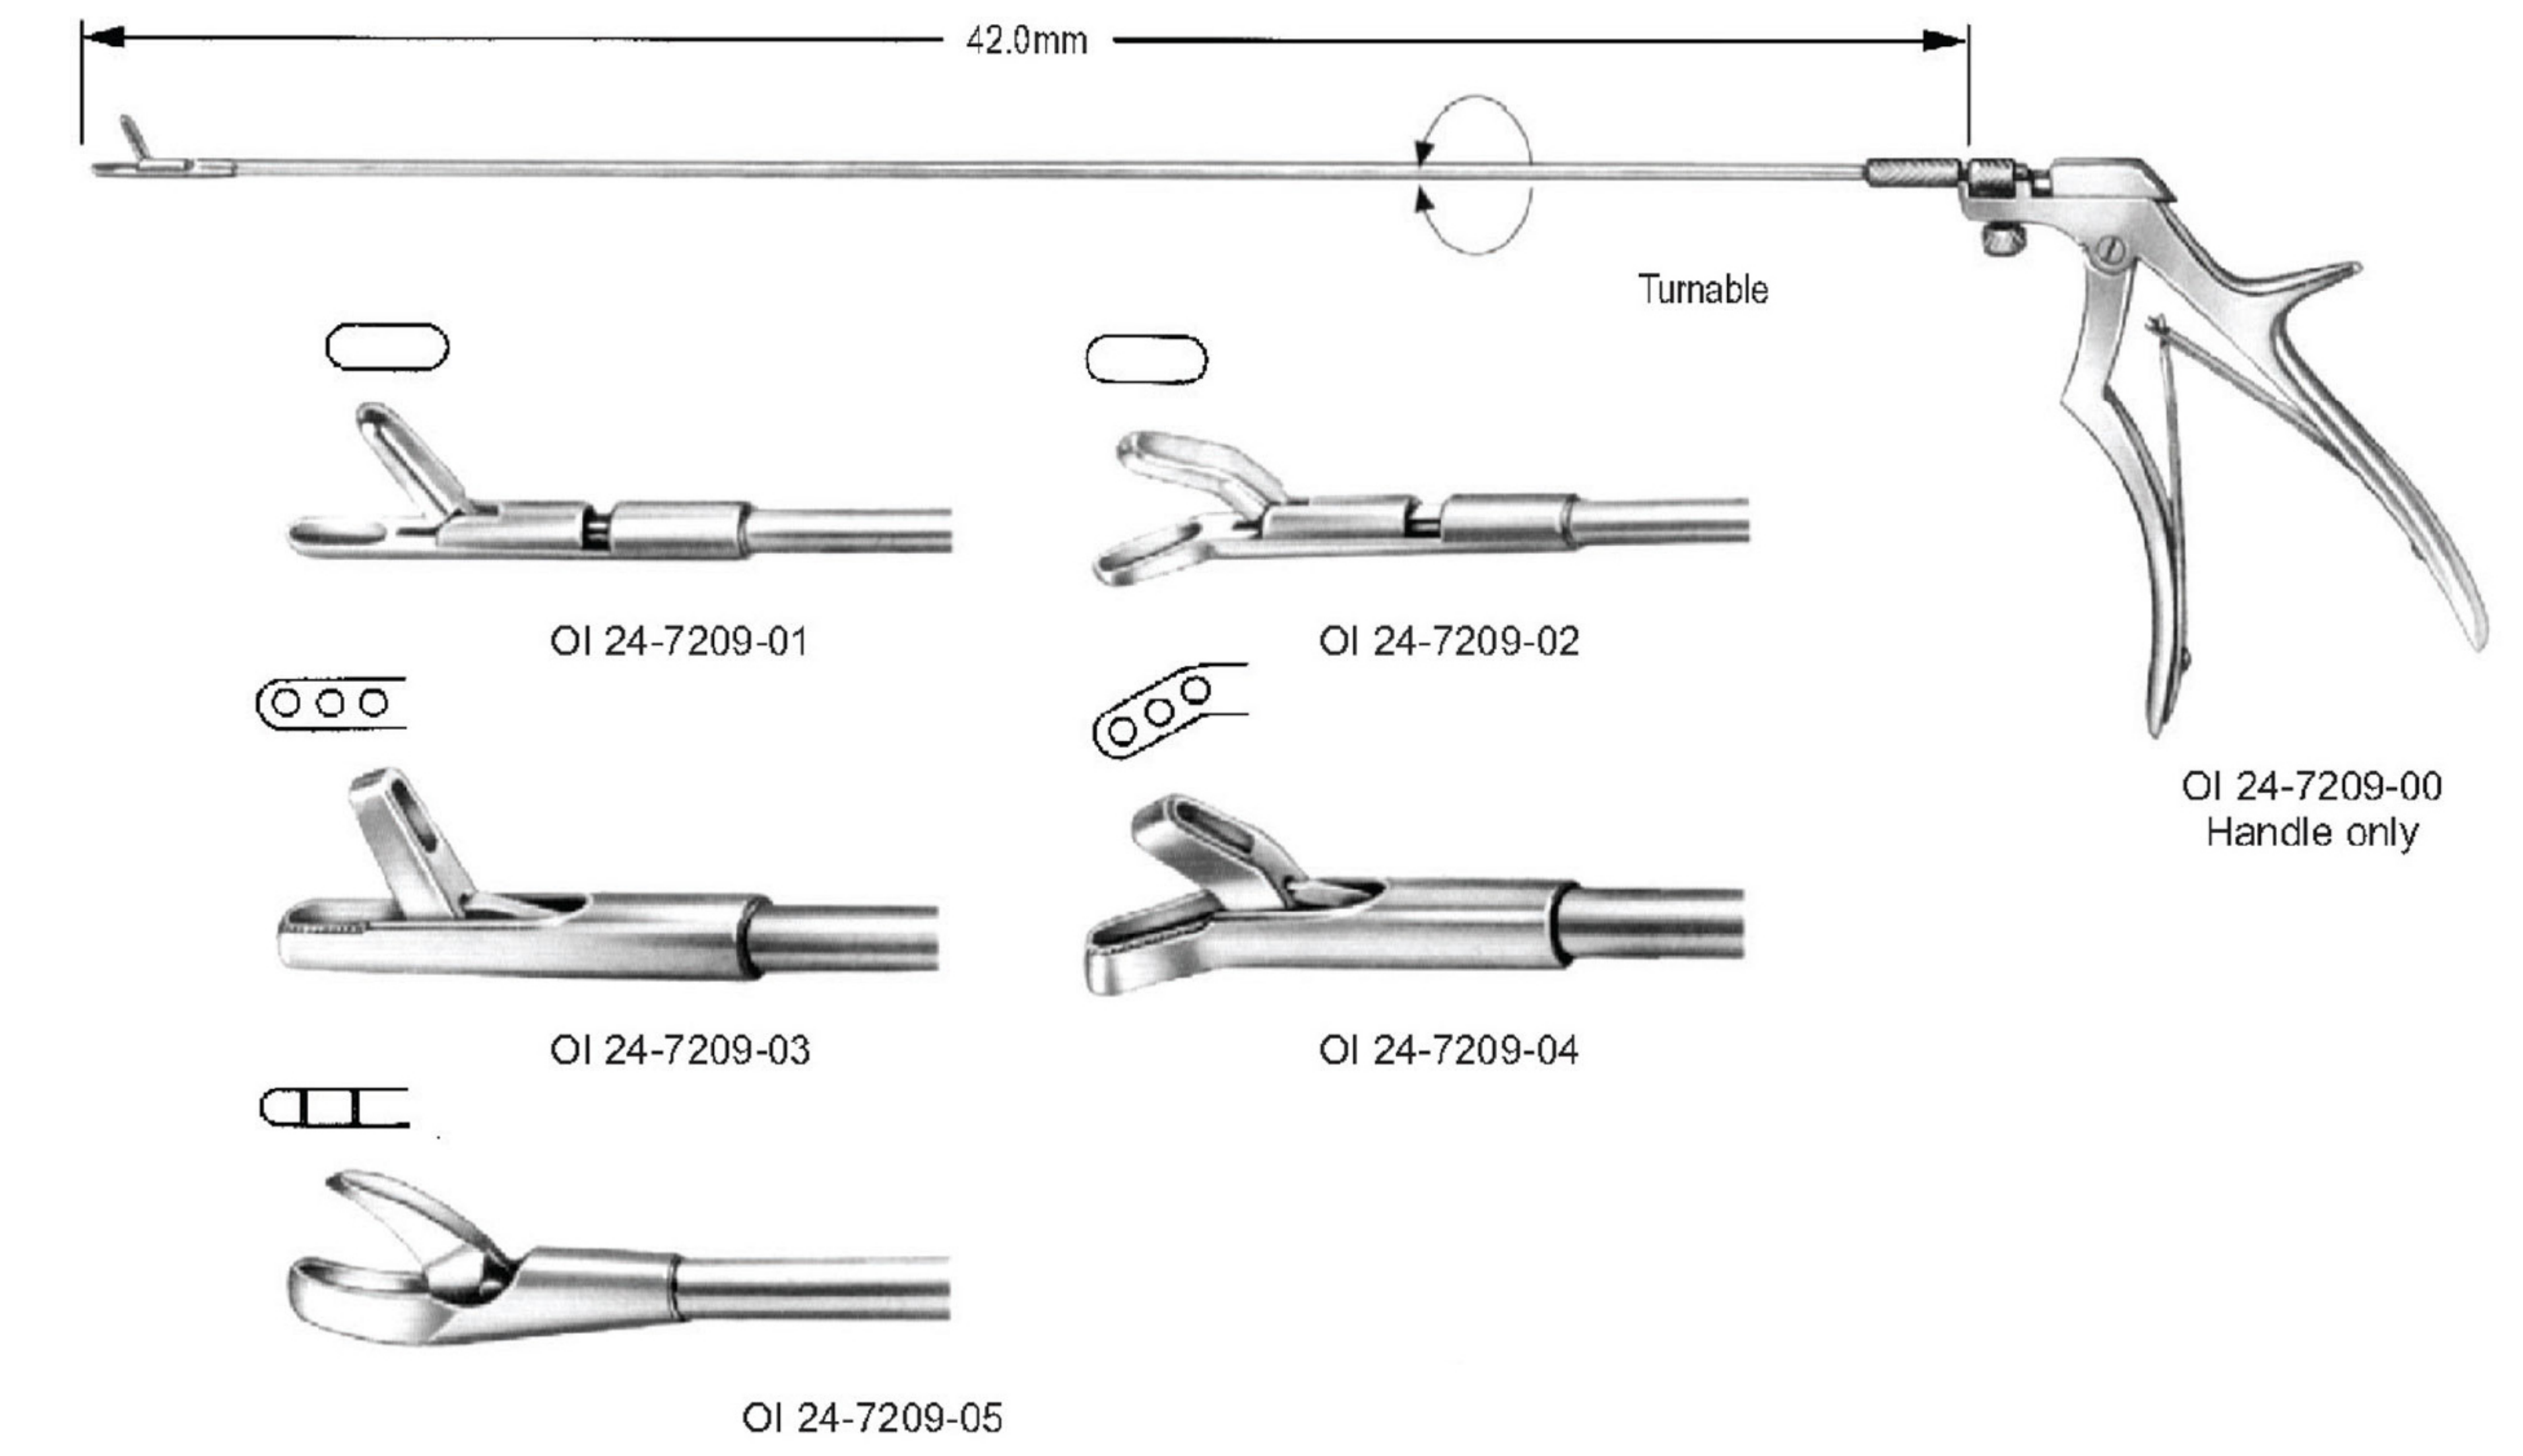

L/shaft	OI 24-7210-28	OI 24-7211-28	OI 24-7212-28	OI 24-7213-28
28.0cm	OI 24-7210-28	OI 24-7211-28	OI 24-7212-28	OI 24-7213-28
35.0cm	OI 24-7210-35	OI 24-7211-35	OI 24-7212-35	OI 24-7213-35
42.0cm	OI 24-7210-42	OI 24-7211-42	OI 24-7212-42	OI 24-7213-42

YEOMAN