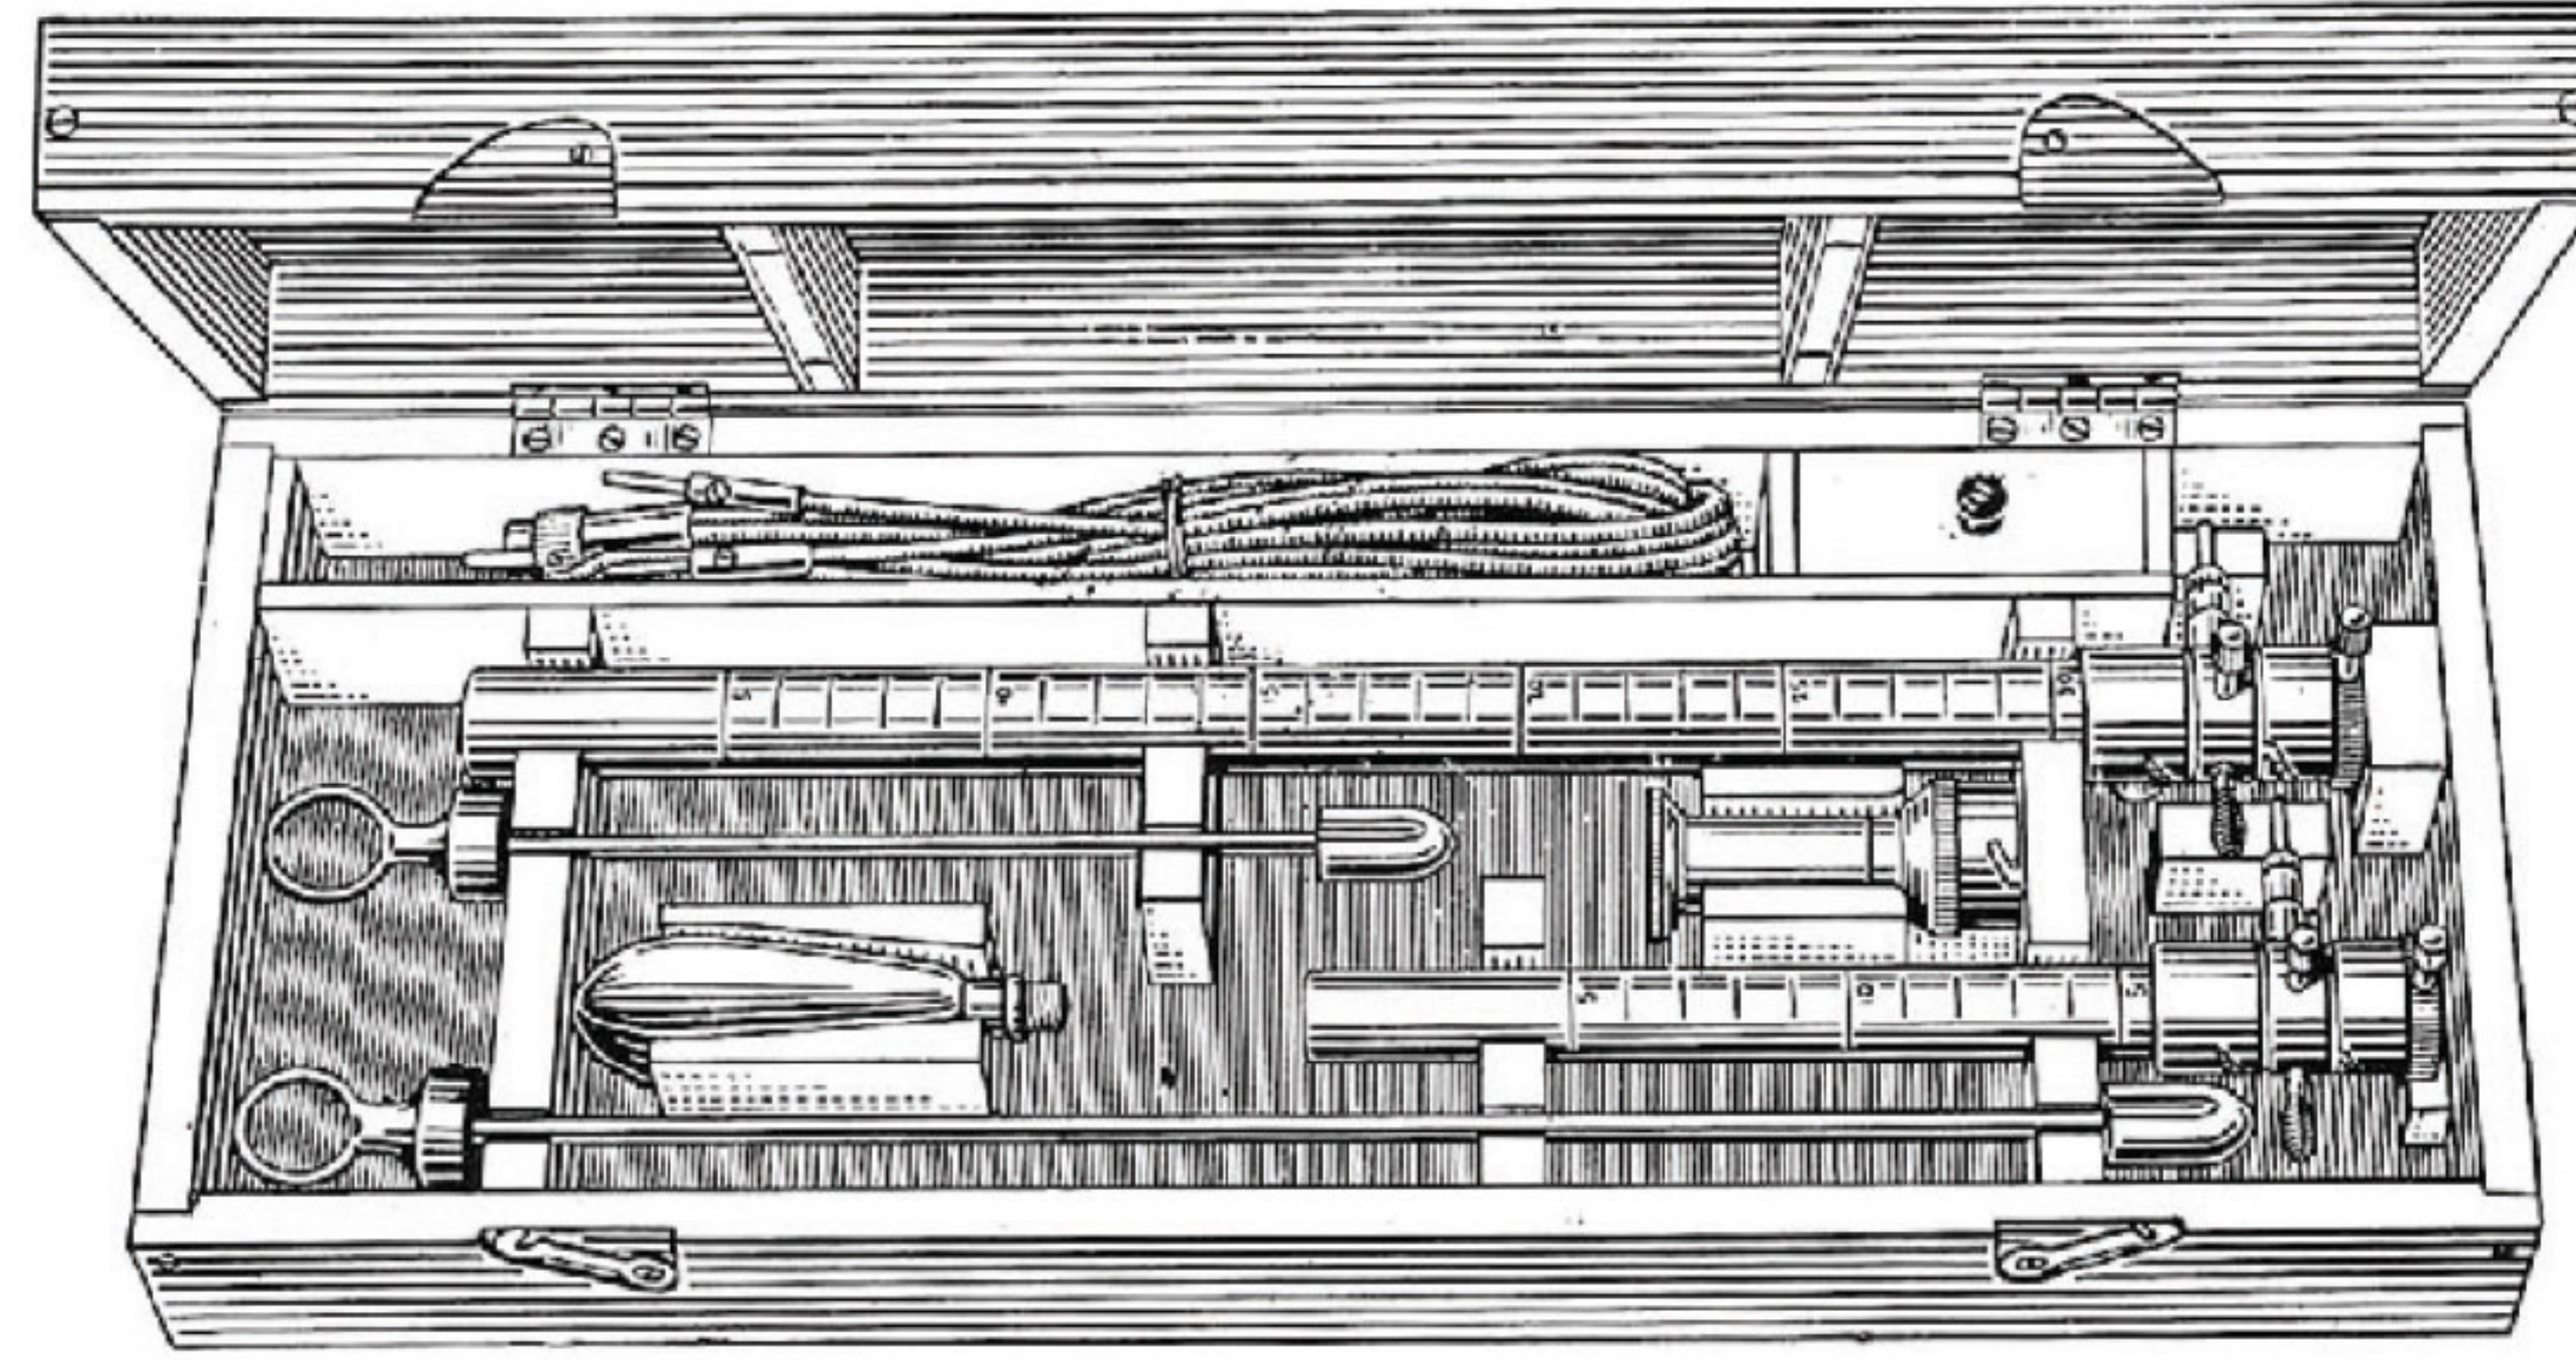

- EN —● Cotton Carrier For Rectoscope, Cotton Carriers
- DE —● Swattatrager Fur Rektoskope, Baumwollenboten
- ES —● Posta algodón para rectoscopios, portadores de algodón

LLOYDS-DAVIES
OI 24-7214-00 complete