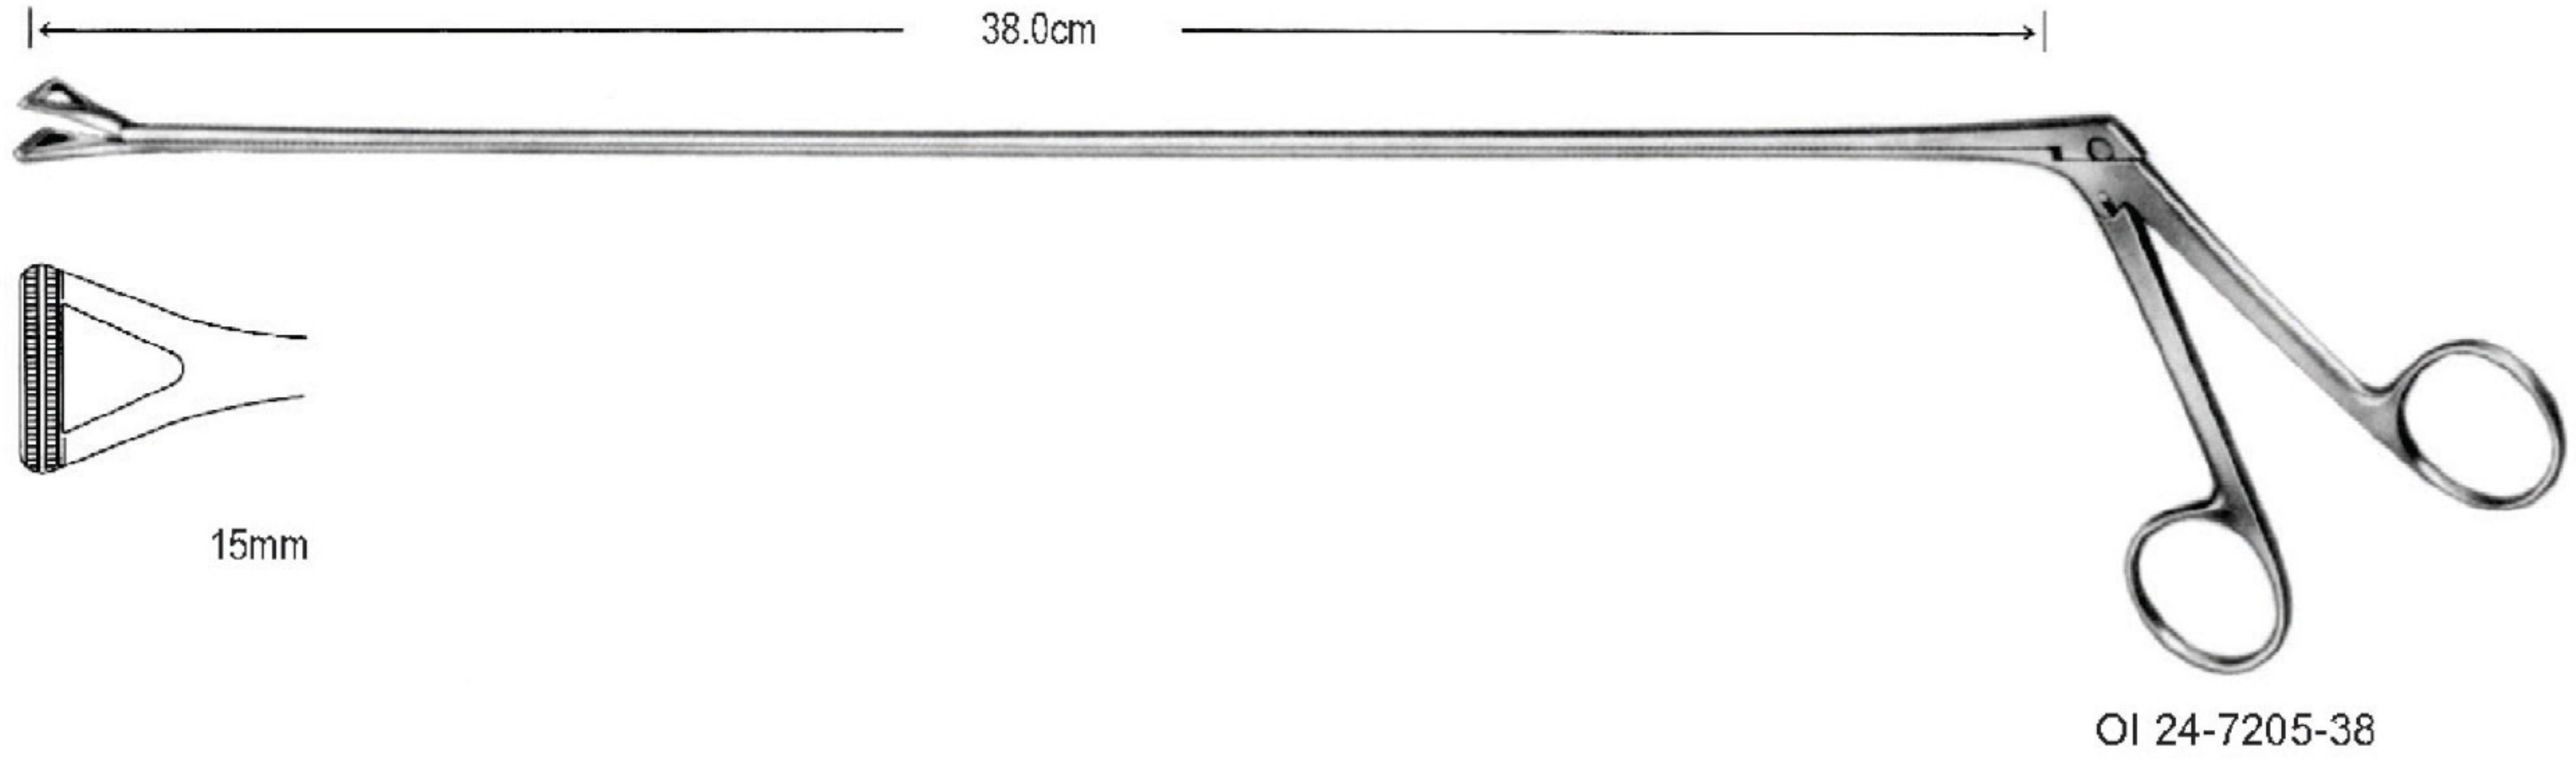

- **EN** —● Rectal Biopsy Specimen Forceps
- **DE** —● Mastdarm-Biopsiezange,
- **ES** —● Pinza sacabocado para biopsia rectal

HEYWOOD-SMITH
OI 24-7206-21
21.0cm