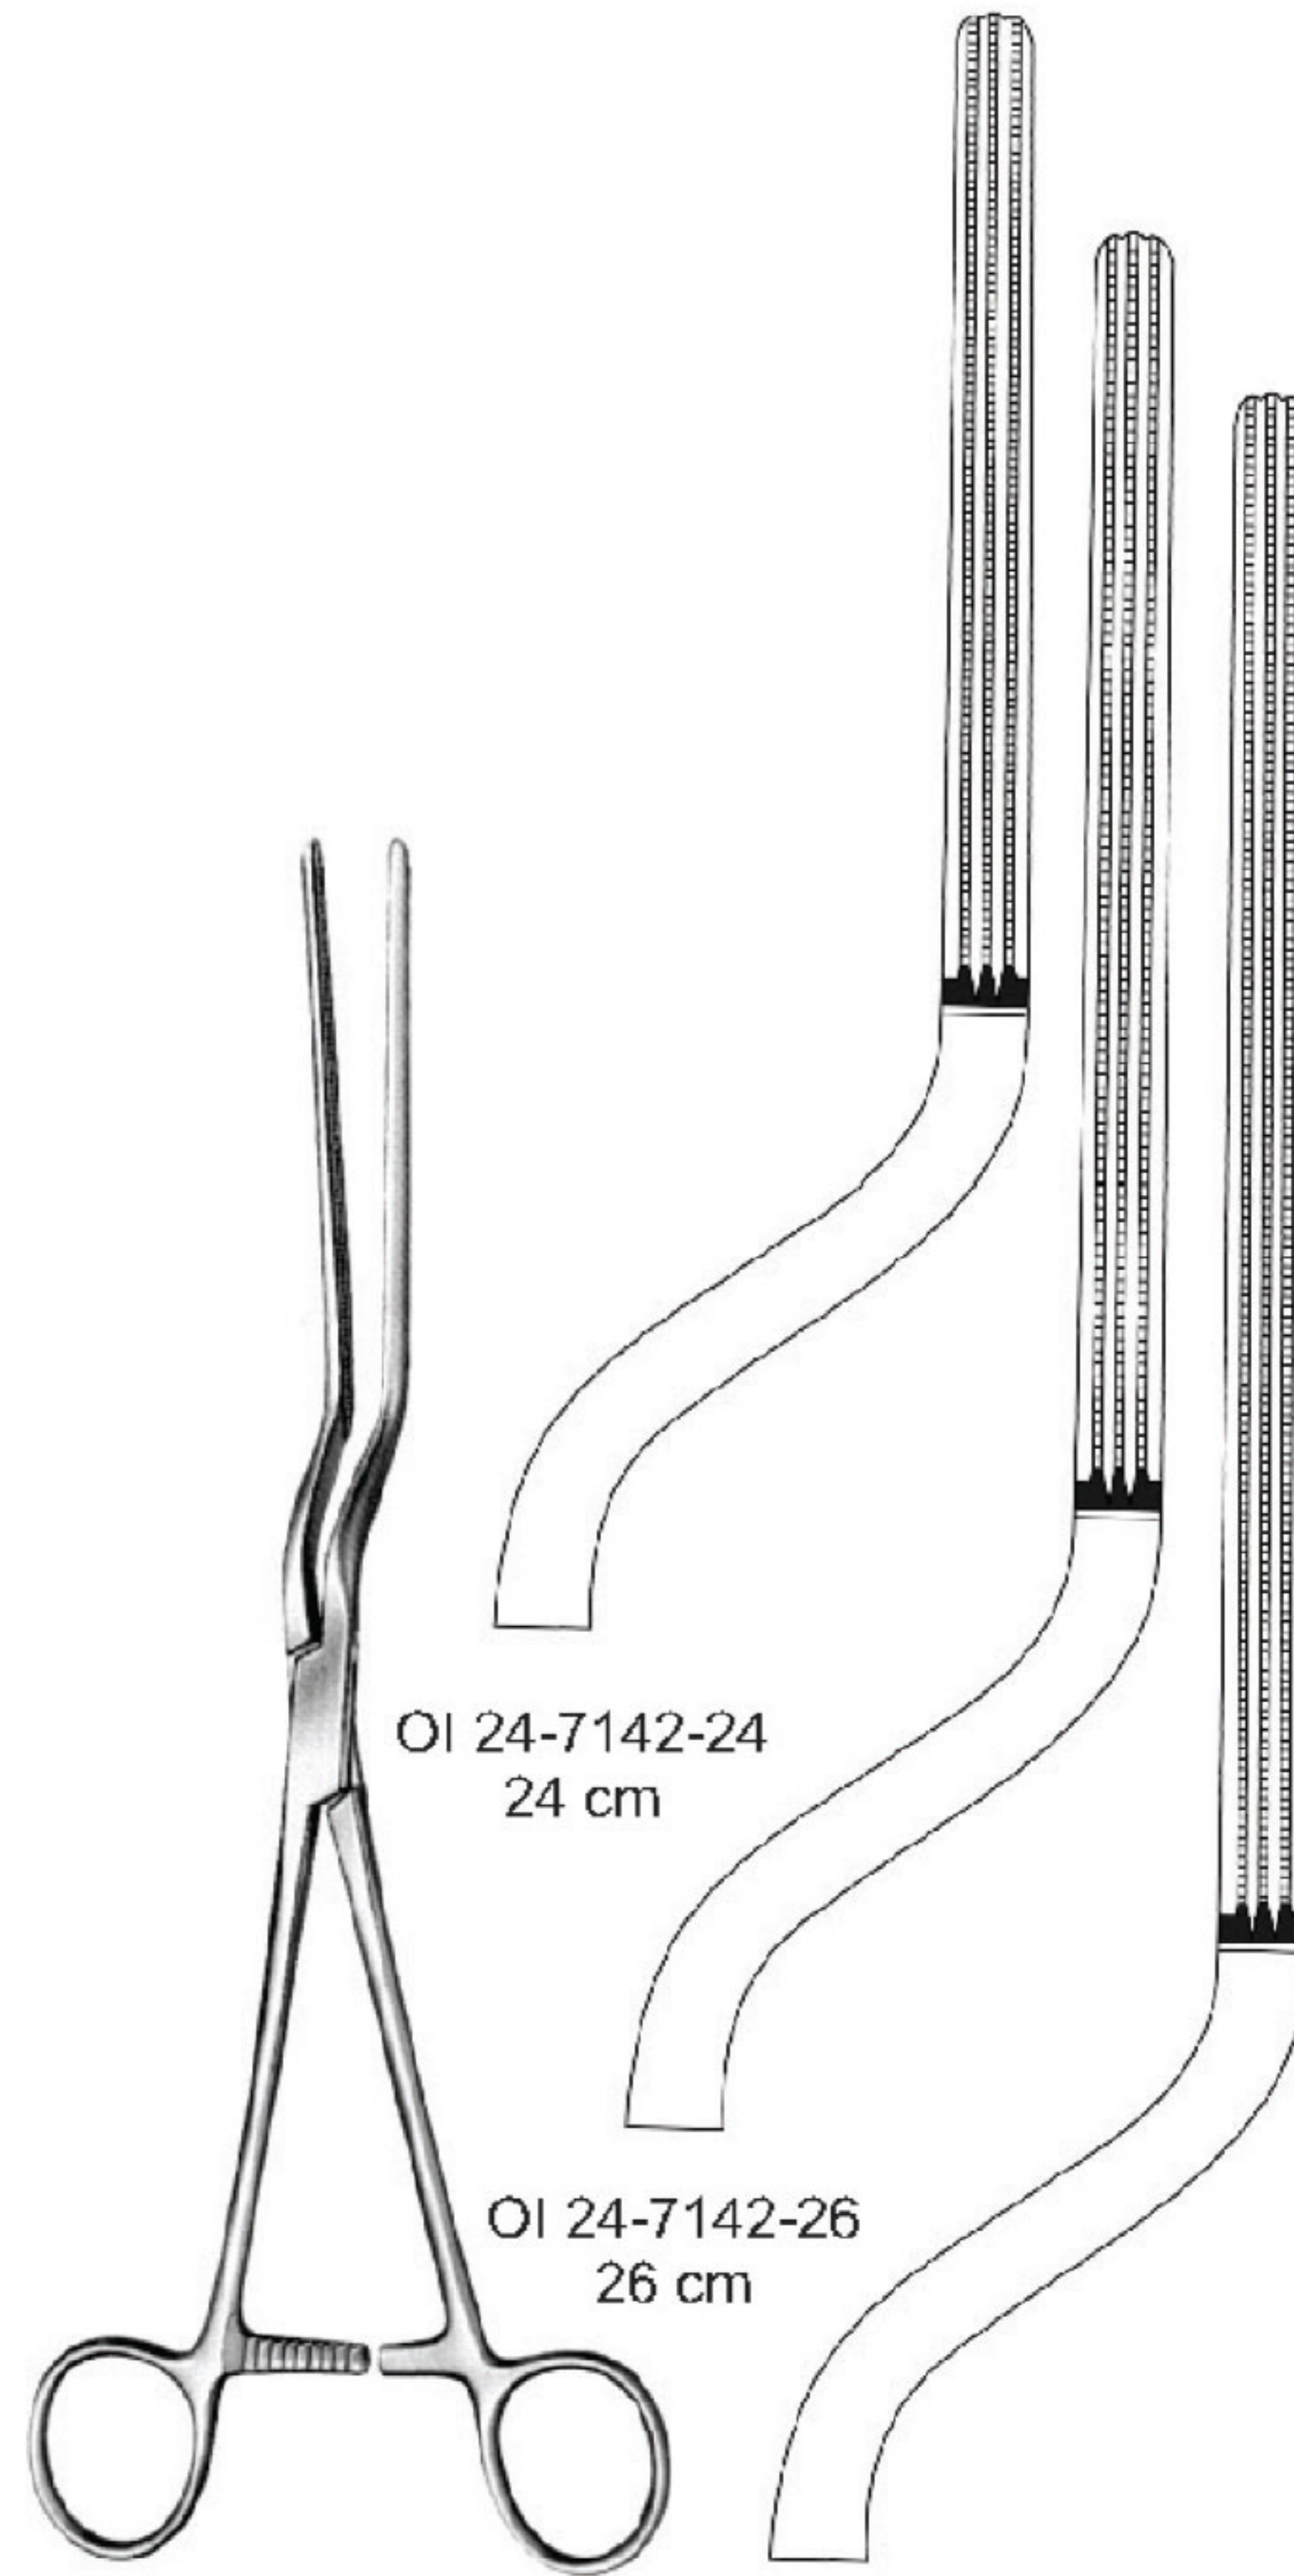

Doyen
 Straight OI 24-7125-21 21 cm/8¼"
 OI 24-7125-23 23 cm/9"
 Curved OI 24-7126-21 21 cm/8¼"
 OI 24-7126-23 23 cm/9"

OI 24-7127-01 25 cm/10"
 OI 24-7127-02 33 cm/13"
 Str

OI 24-7127-03 25 cm/10"
 OI 24-7127-04 33 cm/13"
 Cvd

OI 24-7142-24
24 cm

OI 24-7142-26
26 cm

Intestinal Clamps Forceps ● EN
 Darmklemmen ● DE
 Pinzas-clamps intestinales ● ES

STOMACH, INTESTINE & RECTUM

Straight **Baby-Kocher** Curved
 OI 24-7144-13 OI 24-7145-13
 13 cm/5" 13 cm/5"