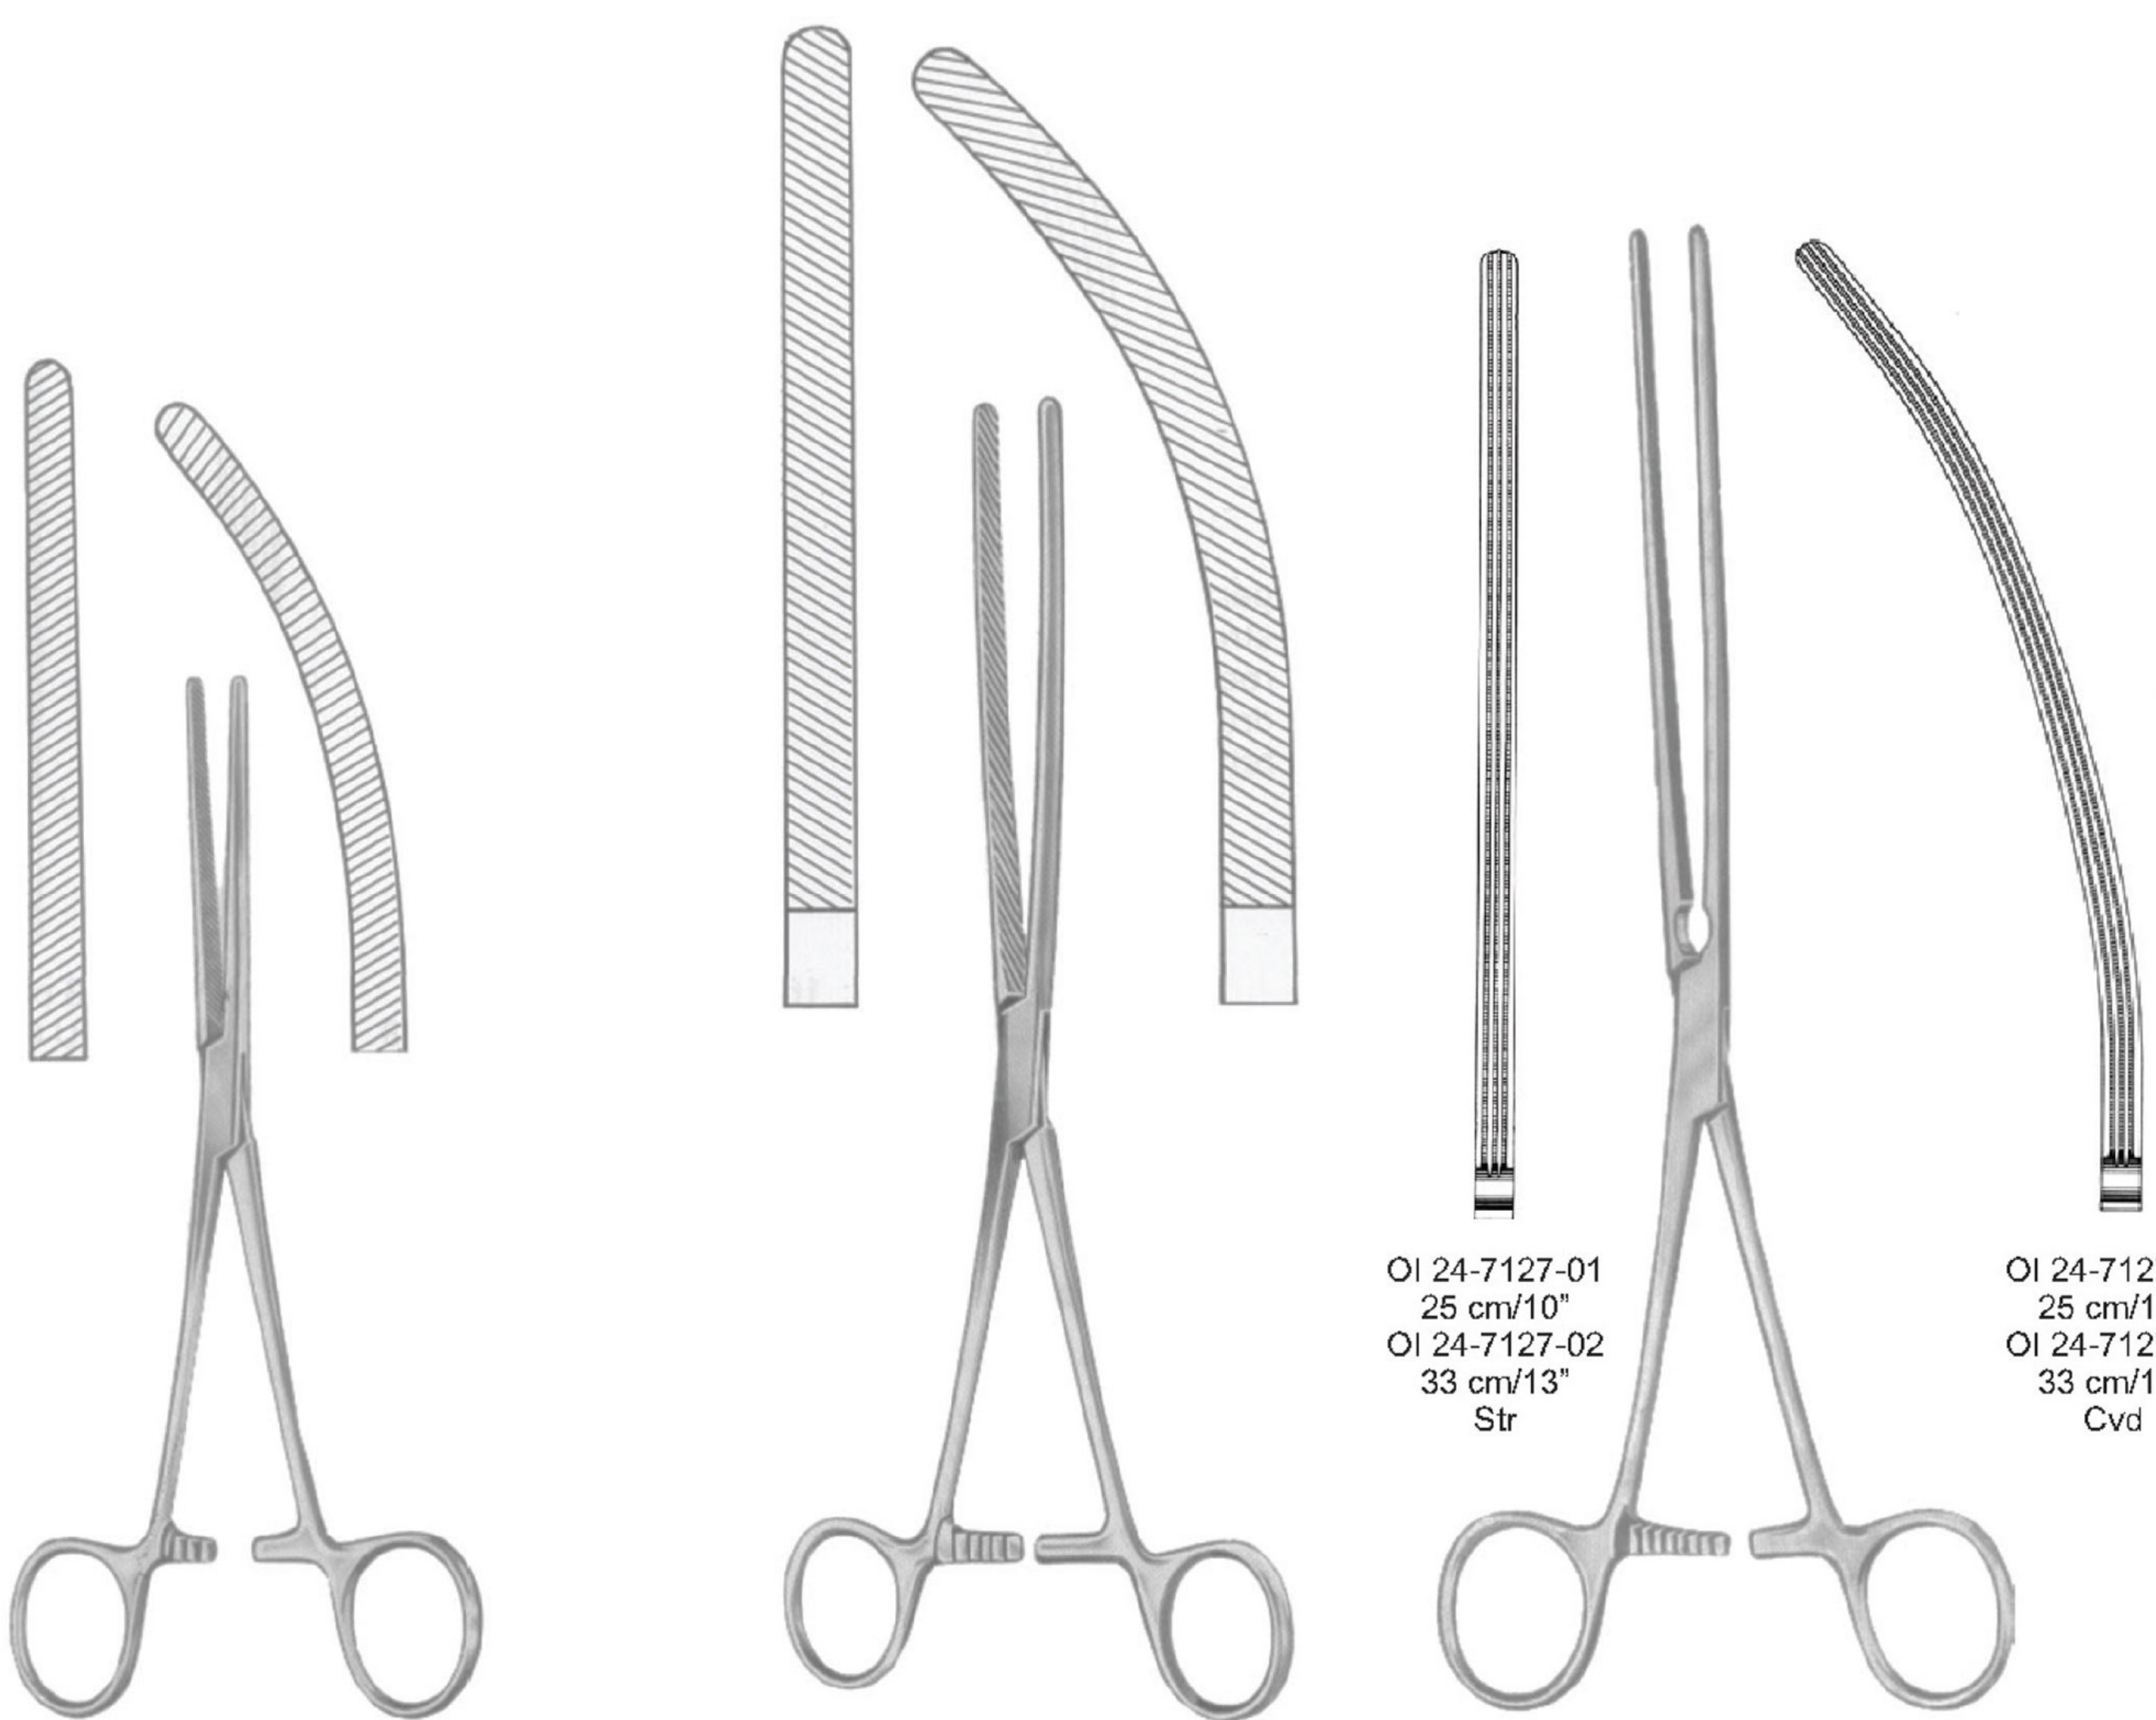

OI 24-7121-00
Pair

Atrauma

OI 24-7122-25
25 cm/10"

OI 24-7122-26
26 cm/10¼"

Intestinal Clamps Forceps ● EN
 Darmklemmen ● DE
 Pinzas-clamps intestinales ● ES

Baby-Doyen
 Straight OI 24-7123-18 18 cm/7"
 Curved OI 24-7124-18 18 cm/7"

Doyen
 Straight OI 24-7125-21 21 cm/8¼"
 OI 24-7125-23 23 cm/9"
 Curved OI 24-7126-21 21 cm/8¼"
 OI 24-7126-23 23 cm/9"

OI 24-7127-01 25 cm/10"
 OI 24-7127-02 33 cm/13"
 Str

OI 24-7127-03 25 cm/10"
 OI 24-7127-04 33 cm/13"
 Cvd