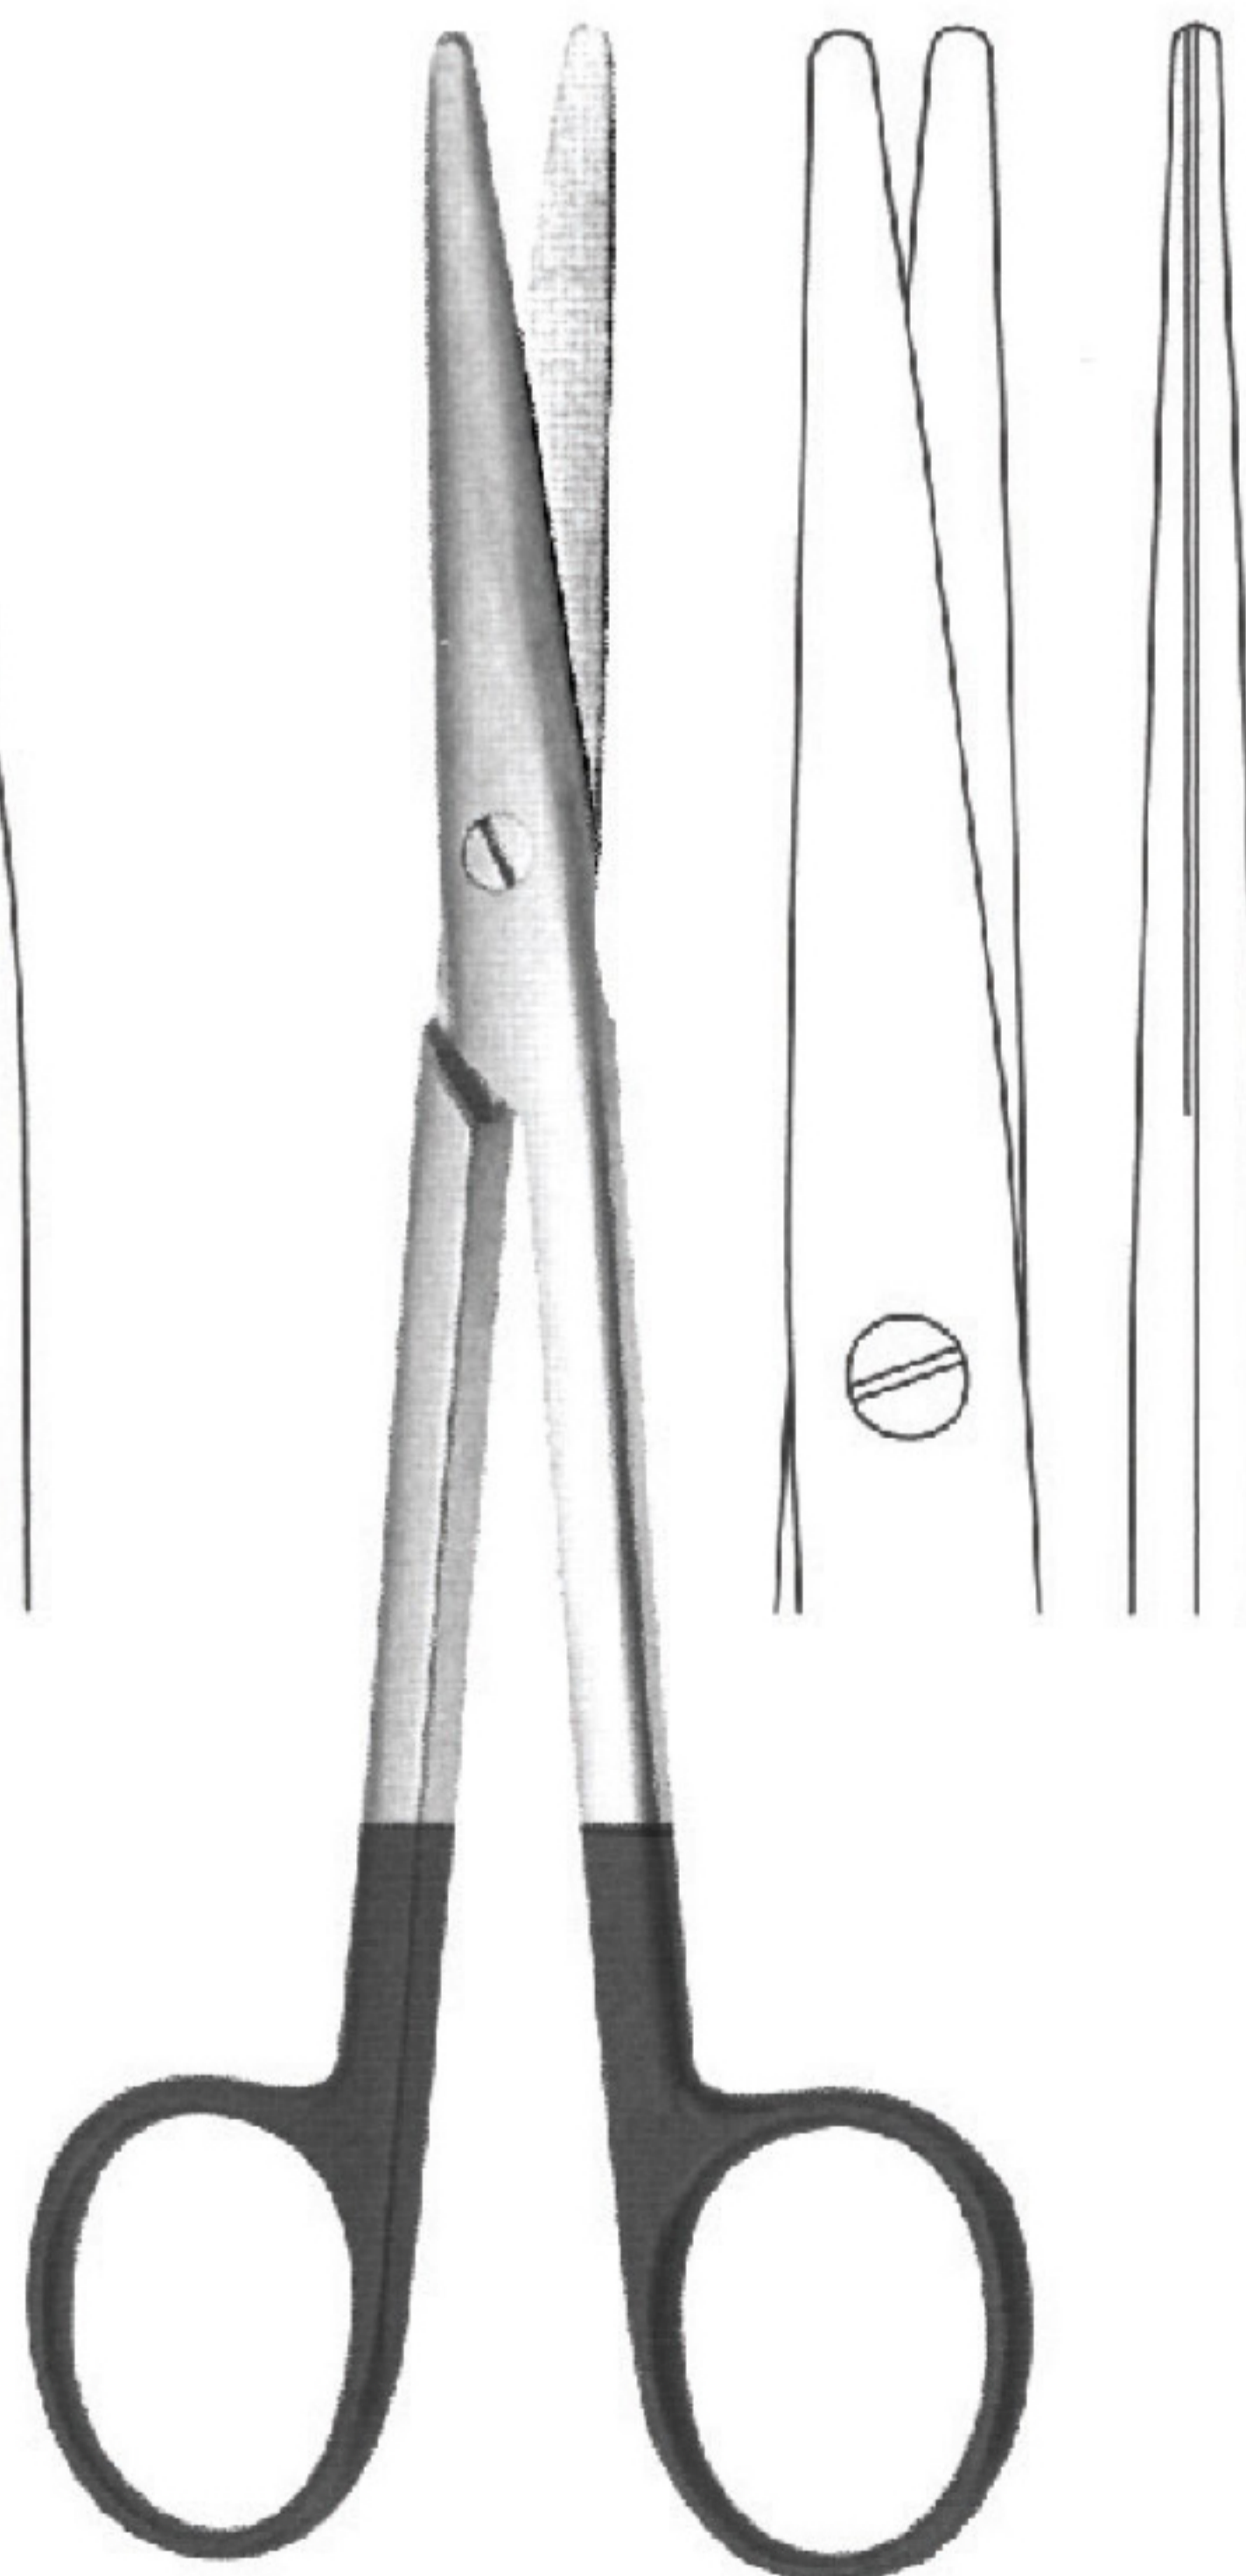

MAYO-STILLE
OI 05-1605-15 15 cm/5 7/8"
OI 05-1605-17 17 cm/6 3/4"