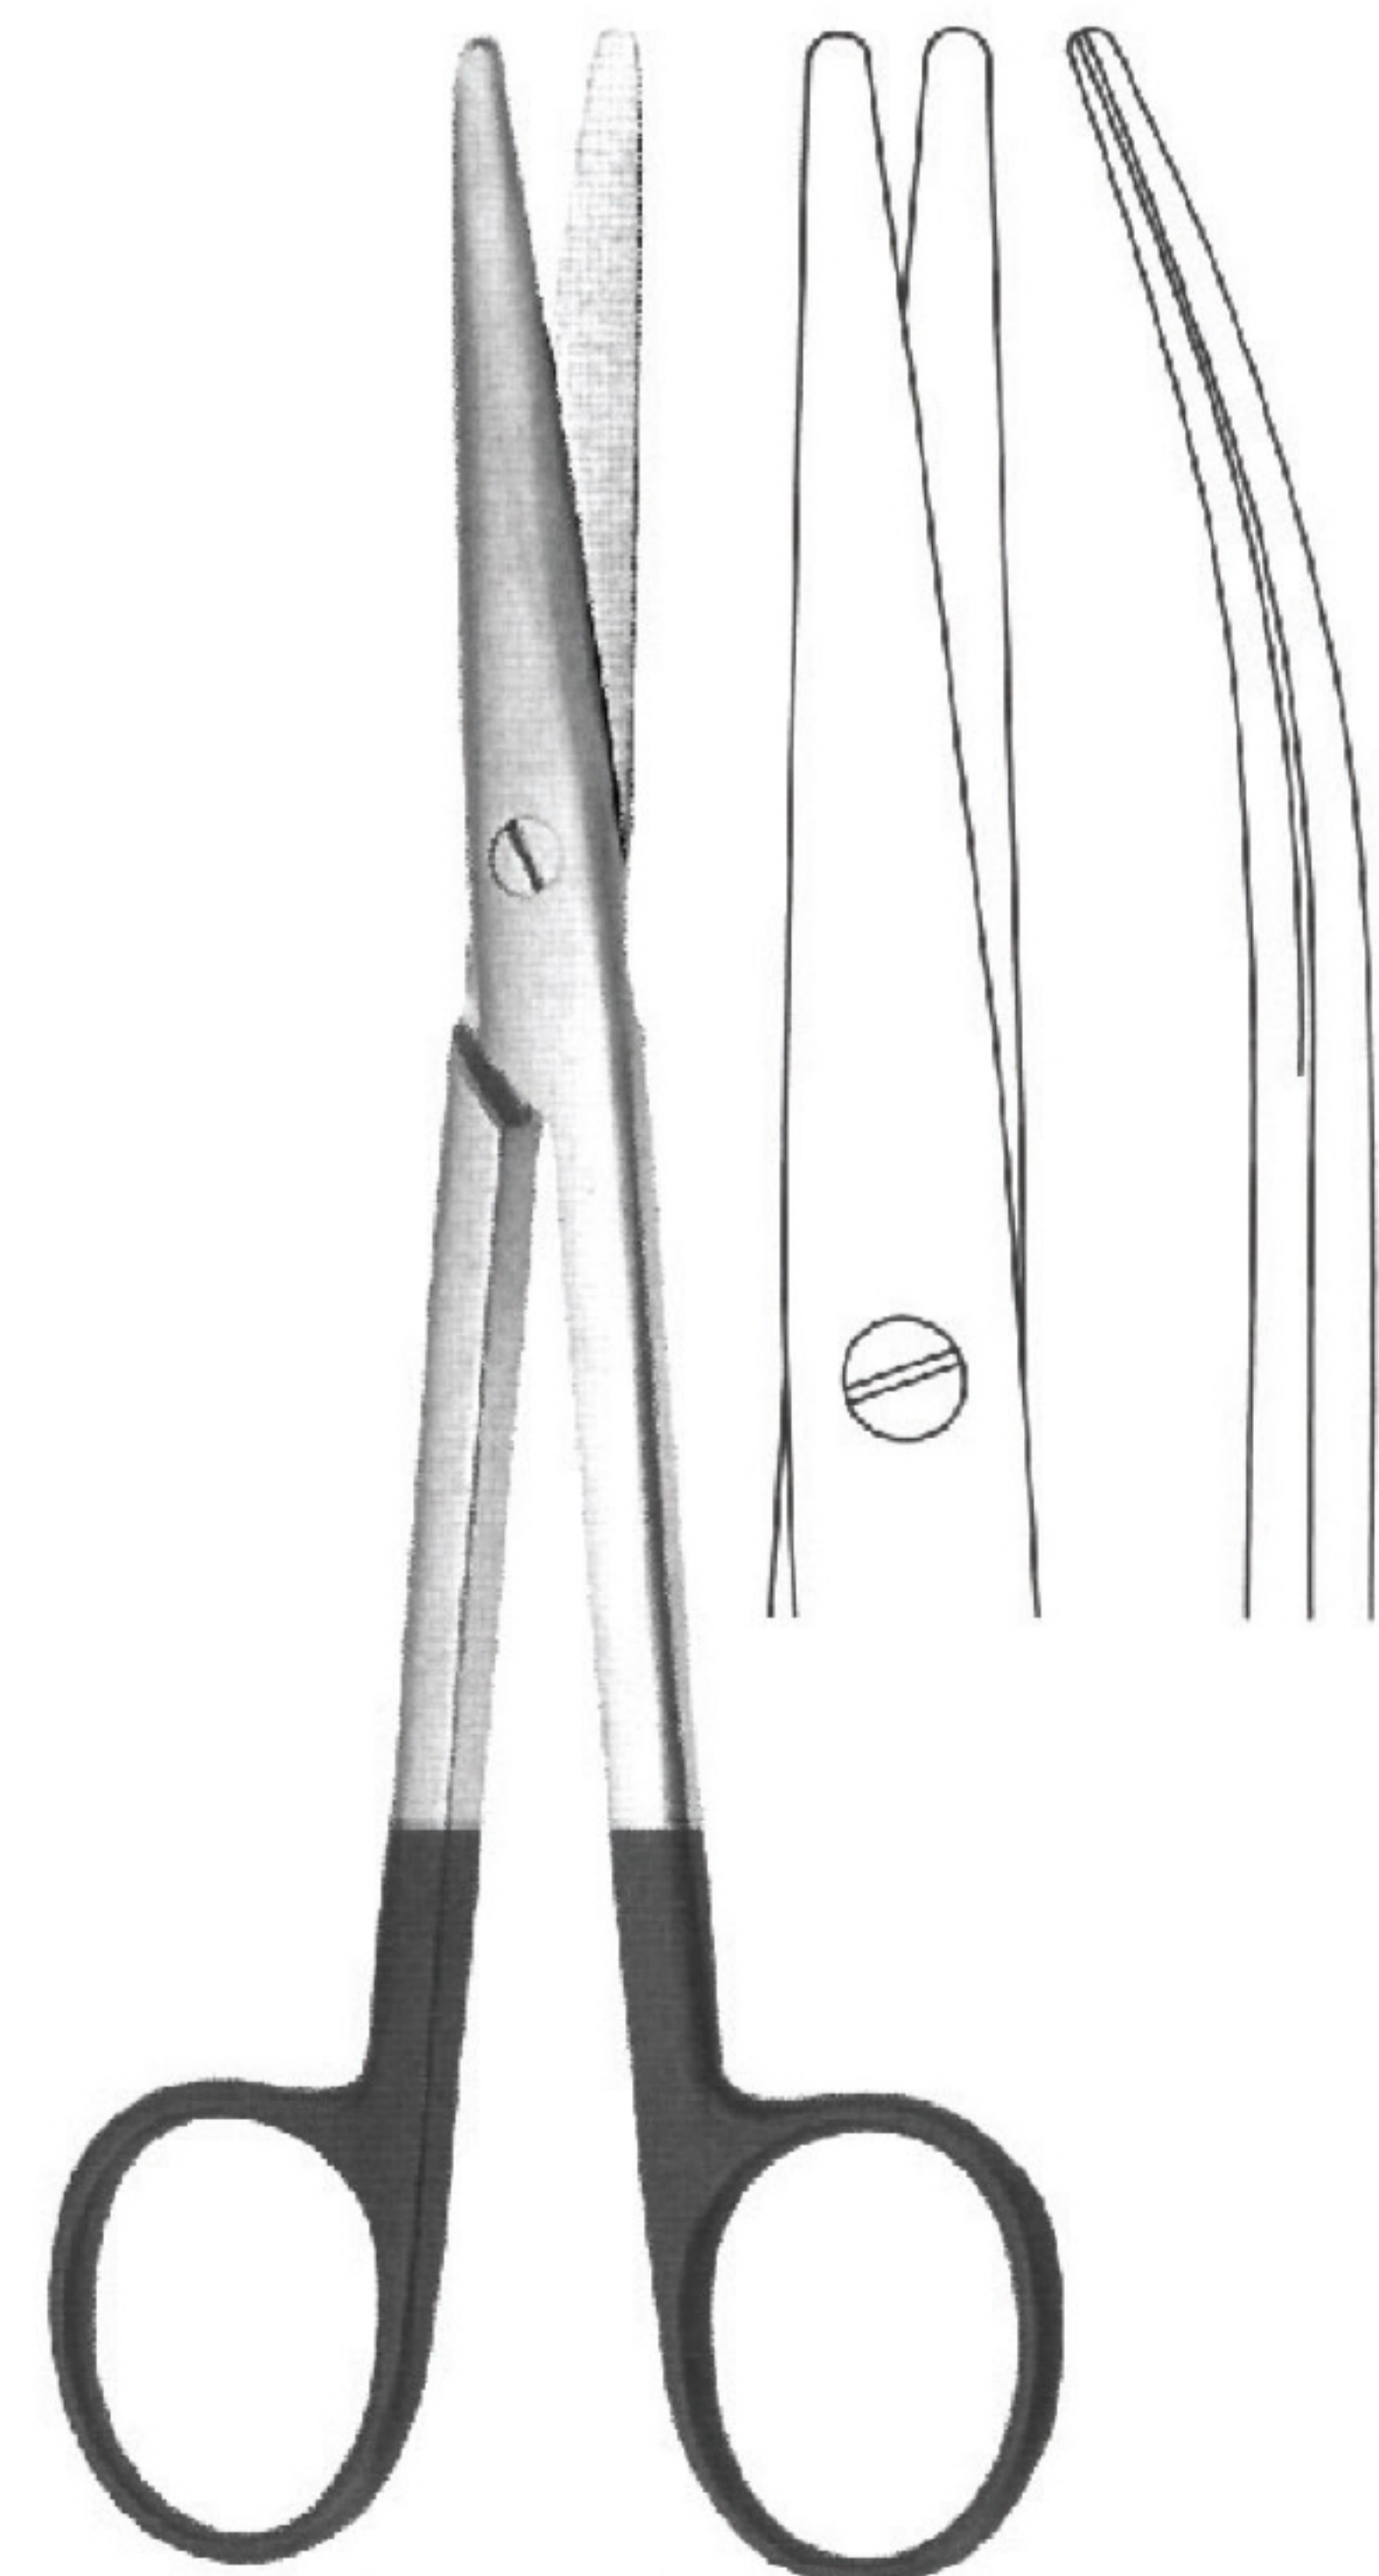

MAYO-STILLE
OI 05-1606-16 15 cm/5 7/8"
OI 05-1606-17 17 cm/6 3/4"