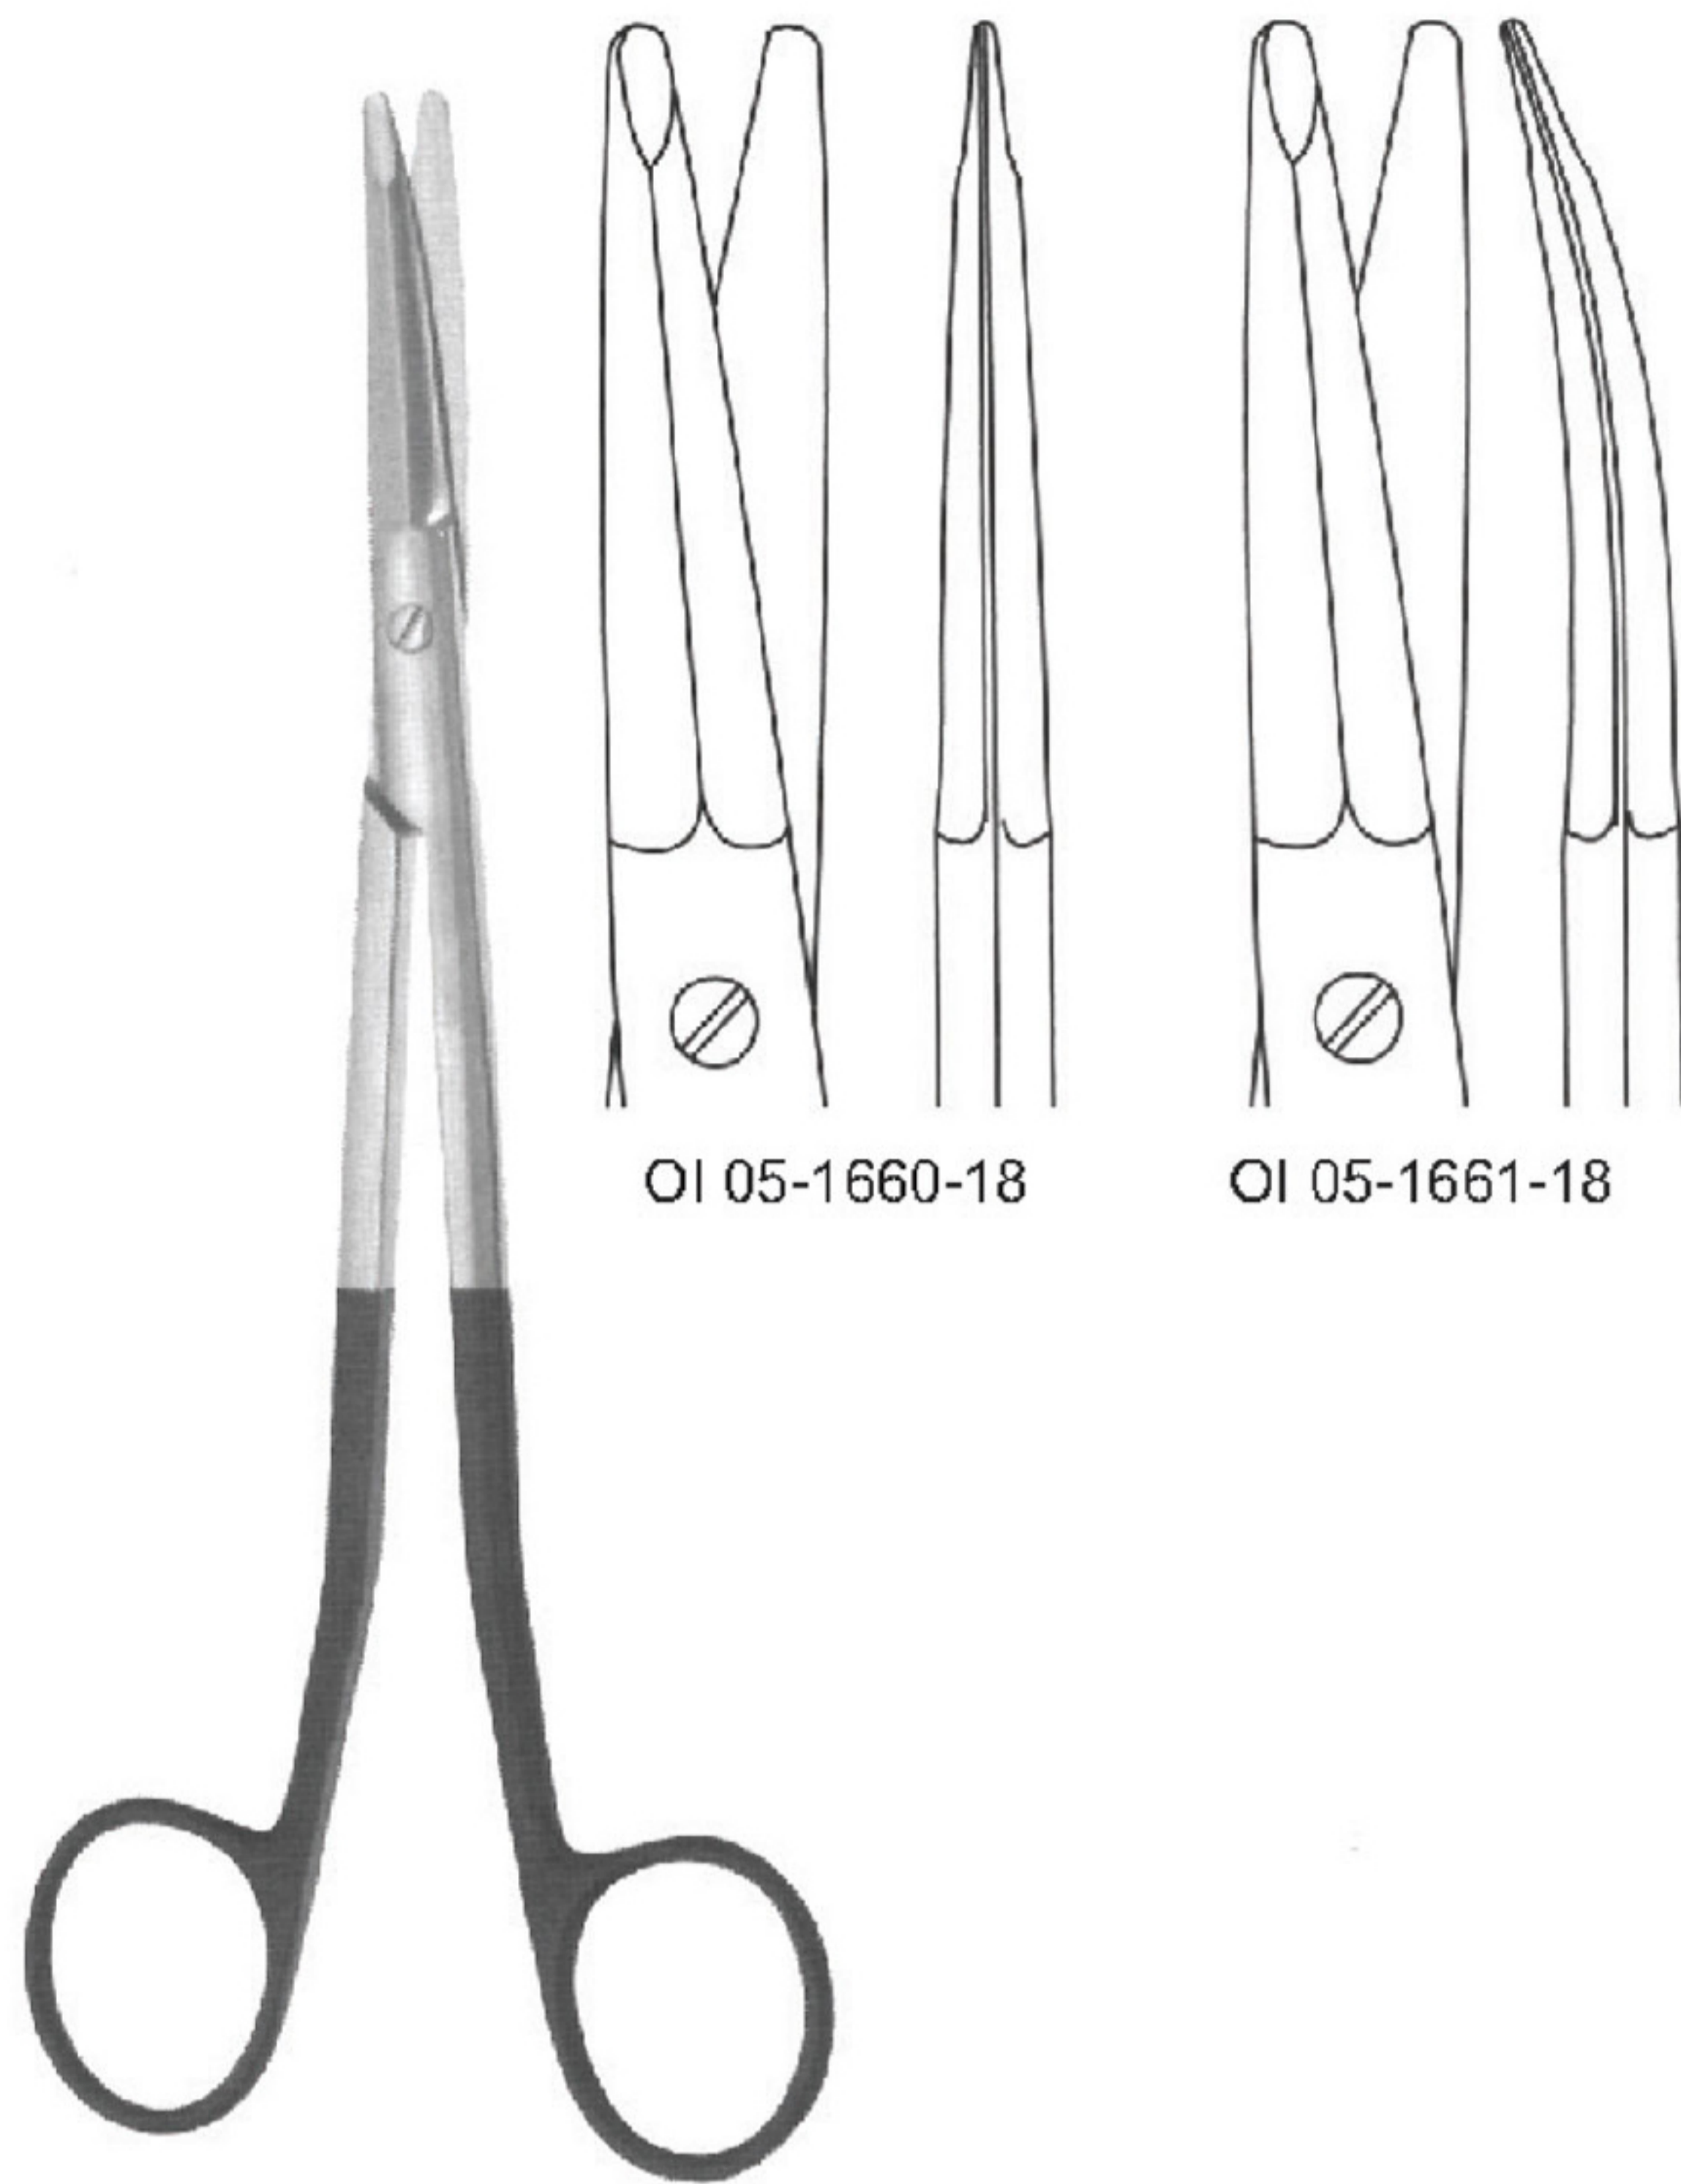

GORNEY
 19 cm/7 1/2"

SUPERCUT SCISSORS

Supercut Scissors ● EN
 Supercut Scheren ● DE
 Tijeras Supercut ● ES

05

FREEMANN-KAYE
18 cm/7 1/8"

OI 05-1660-18

OI 05-1661-18

FREEMANN-KAYE
 OI 05-1662-19 19 cm/7 1/2"
 OI 05-1662-23 23 cm/9"

FREEMANN-GORNEY
 OI 05-1663-19 19 cm/7 1/2"
 OI 05-1663-23 23 cm/9"

LISTER
 OI 05-1664-14 14 cm/5 1/2"
 OI 05-1664-18 18 cm/7 1/8"
 OI 05-1664-20 20 cm/7 7/8"

STANDARD
 OI 05-1601-14 14.5 cm/5 3/4"

STANDARD
 OI 05-1602-14 14.5 cm/5 3/4"