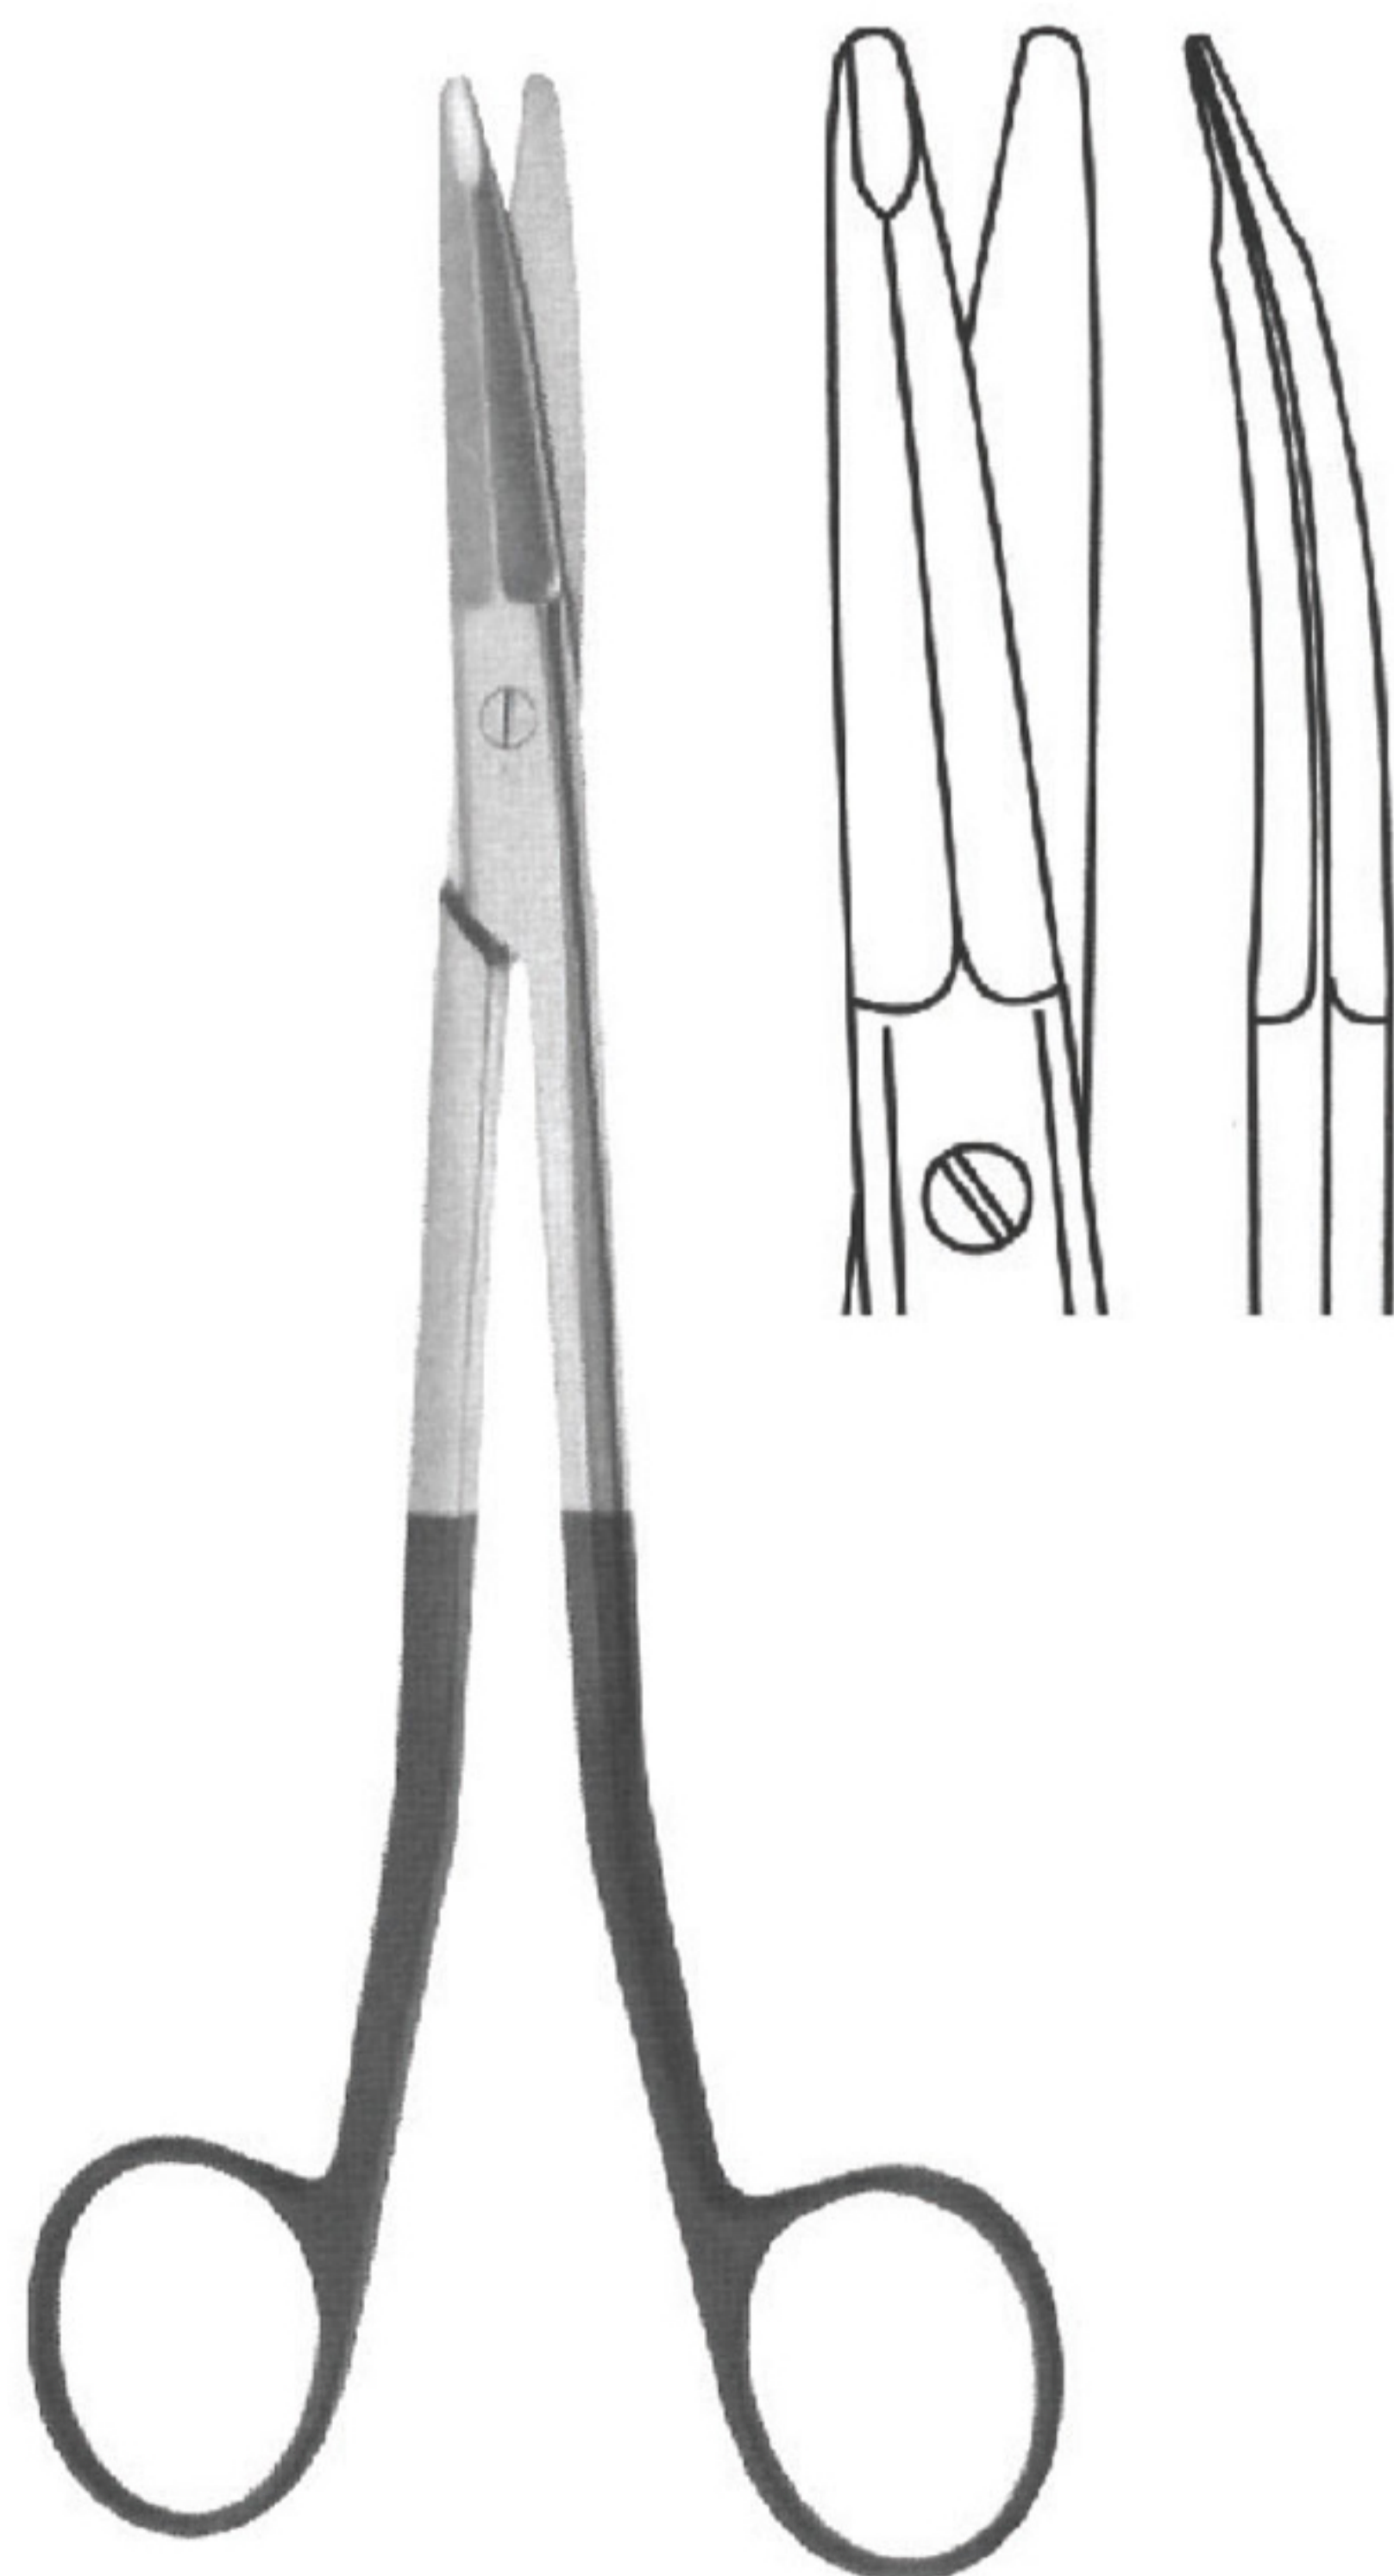

GORNEY
 19 cm/7 1/2"

SUPERCUT SCISSORS

Supercut Scissors ● EN
 Supercut Scheren ● DE
 Tijeras Supercut ● ES

05

FREEMANN-KAYE
18 cm/7 1/8"

OI 05-1660-18

OI 05-1661-18

FREEMANN-KAYE
 OI 05-1662-19 19 cm/7 1/2"
 OI 05-1662-23 23 cm/9"

FREEMANN-GORNEY
 OI 05-1663-19 19 cm/7 1/2"
 OI 05-1663-23 23 cm/9"

LISTER
 OI 05-1664-14 14 cm/5 1/2"
 OI 05-1664-18 18 cm/7 1/8"
 OI 05-1664-20 20 cm/7 7/8"

STANDARD
 OI 05-1601-14 14.5 cm/5 3/4"

STANDARD
 OI 05-1602-14 14.5 cm/5 3/4"