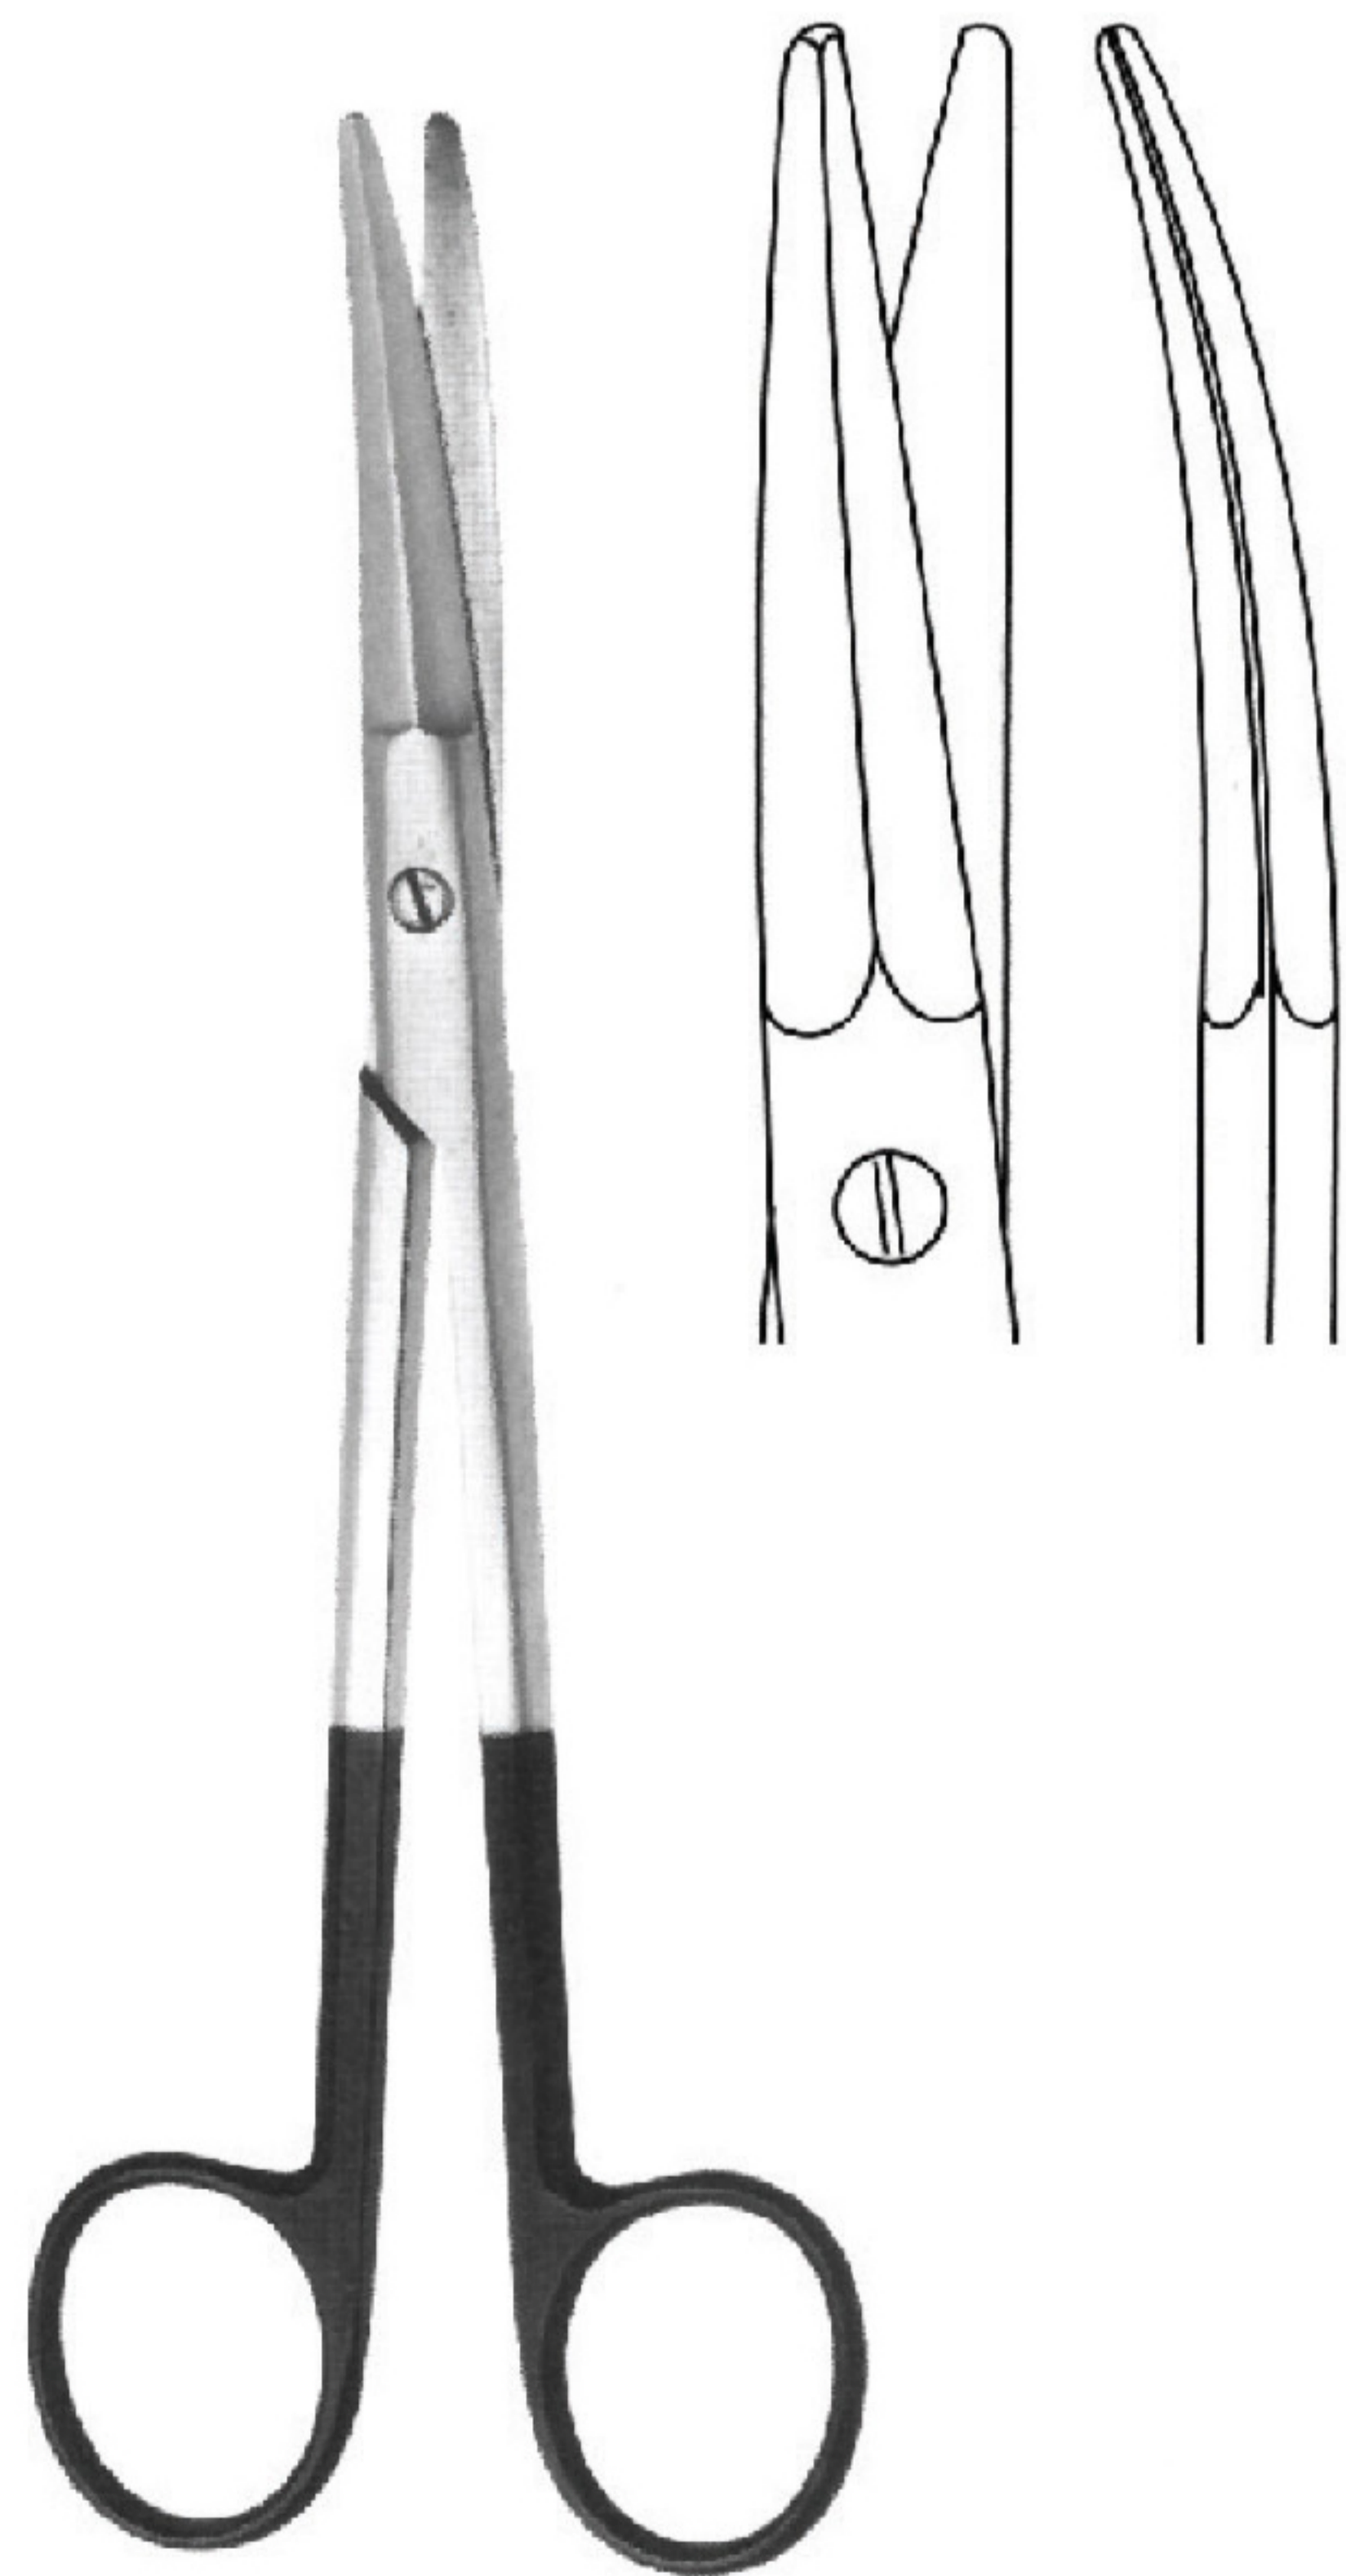

EN Super-Cut Scissors

DE Super-Cut Scheren

ES Tijeras Super-Cut

Page 65 to 74

JAMESON
 OI 05-1653-15 15 cm/5 7/8"

PAR-TYPE
 12 cm/4 3/4"

KAYE FACE LIFT
 OI 05-1656-15 15 cm/5 7/8"
 OI 05-1657-19 19 cm/7 1/2"

GORNEY
 19 cm/7 1/2"

SUPERCUT SCISSORS

Supercut Scissors ● EN
 Supercut Scheren ● DE
 Tijeras Supercut ● ES

05

FREEMANN-KAYE
18 cm/7 1/8"

OI 05-1660-18

OI 05-1661-18

FREEMANN-KAYE
 OI 05-1662-19 19 cm/7 1/2"
 OI 05-1662-23 23 cm/9"