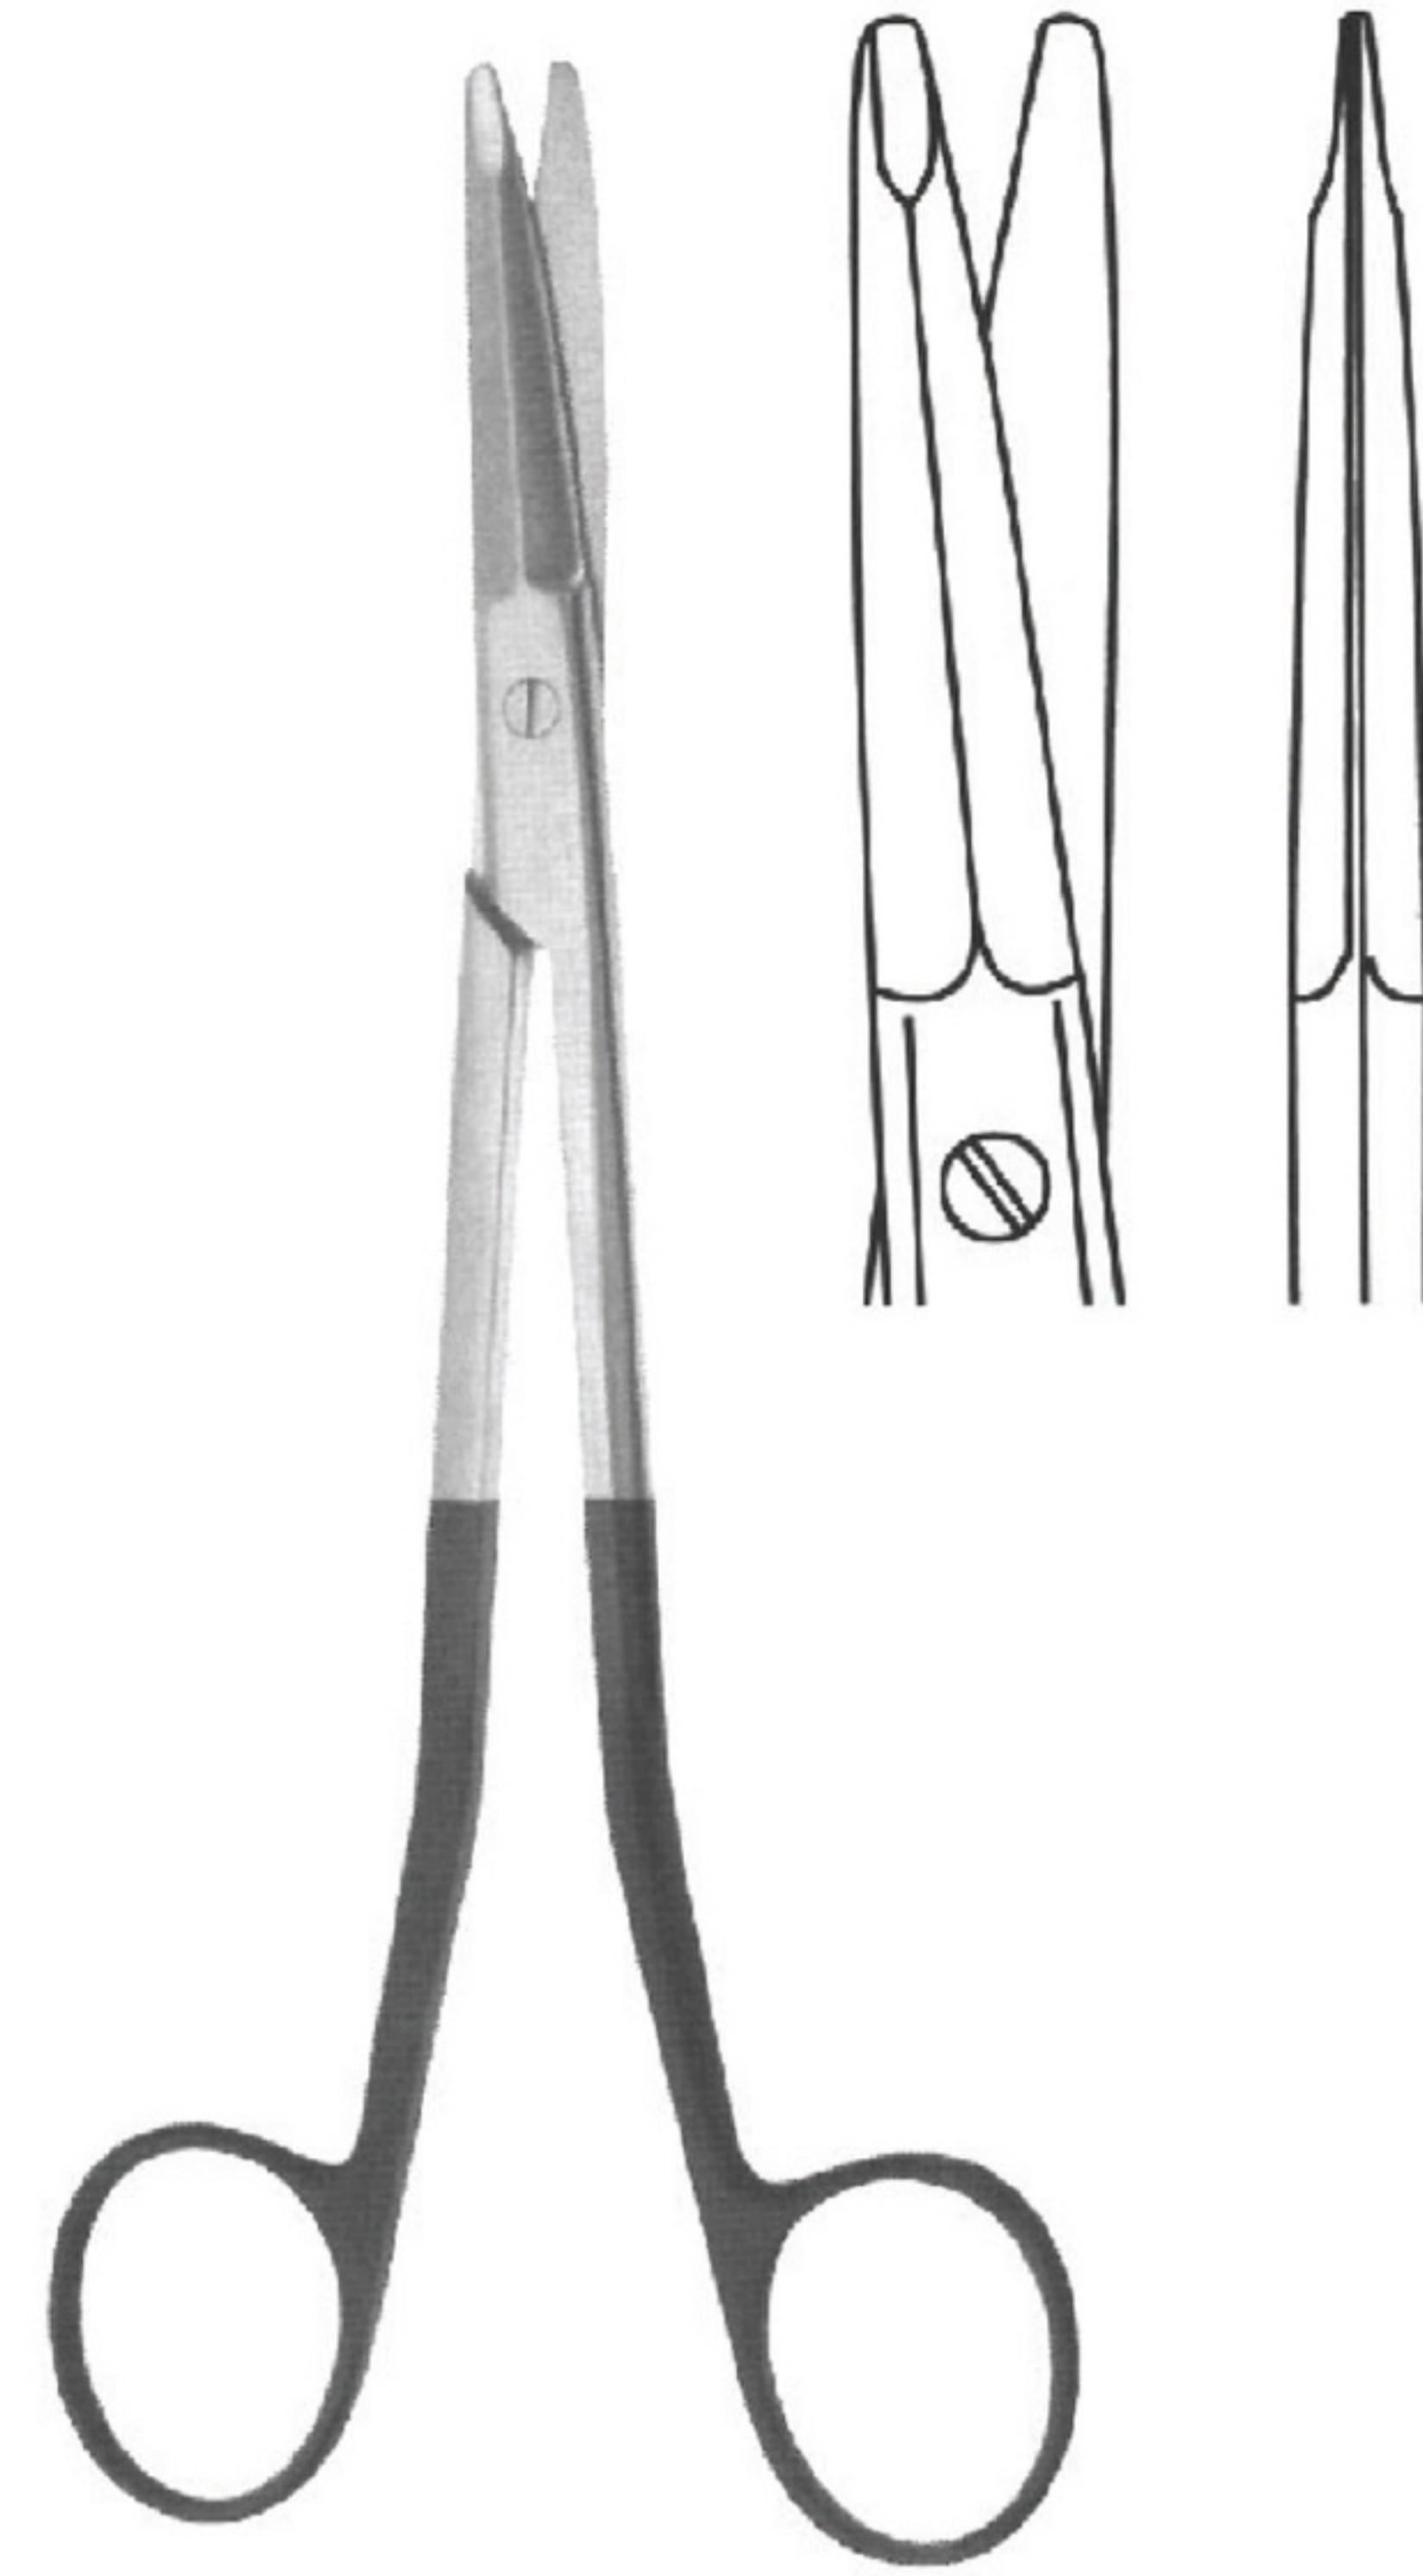

GORNEY
 19 cm/7 1/2"

SUPERCUT SCISSORS

Supercut Scissors ● EN
 Supercut Scheren ● DE
 Tijeras Supercut ● ES

05

FREEMANN-KAYE
18 cm/7 1/8"

OI 05-1660-18

OI 05-1661-18

FREEMANN-KAYE
 OI 05-1662-19 19 cm/7 1/2"
 OI 05-1662-23 23 cm/9"

FREEMANN-GORNEY
 OI 05-1663-19 19 cm/7 1/2"
 OI 05-1663-23 23 cm/9"

LISTER
 OI 05-1664-14 14 cm/5 1/2"
 OI 05-1664-18 18 cm/7 1/8"
 OI 05-1664-20 20 cm/7 7/8"

STANDARD
 OI 05-1601-14 14.5 cm/5 3/4"

STANDARD
 OI 05-1602-14 14.5 cm/5 3/4"