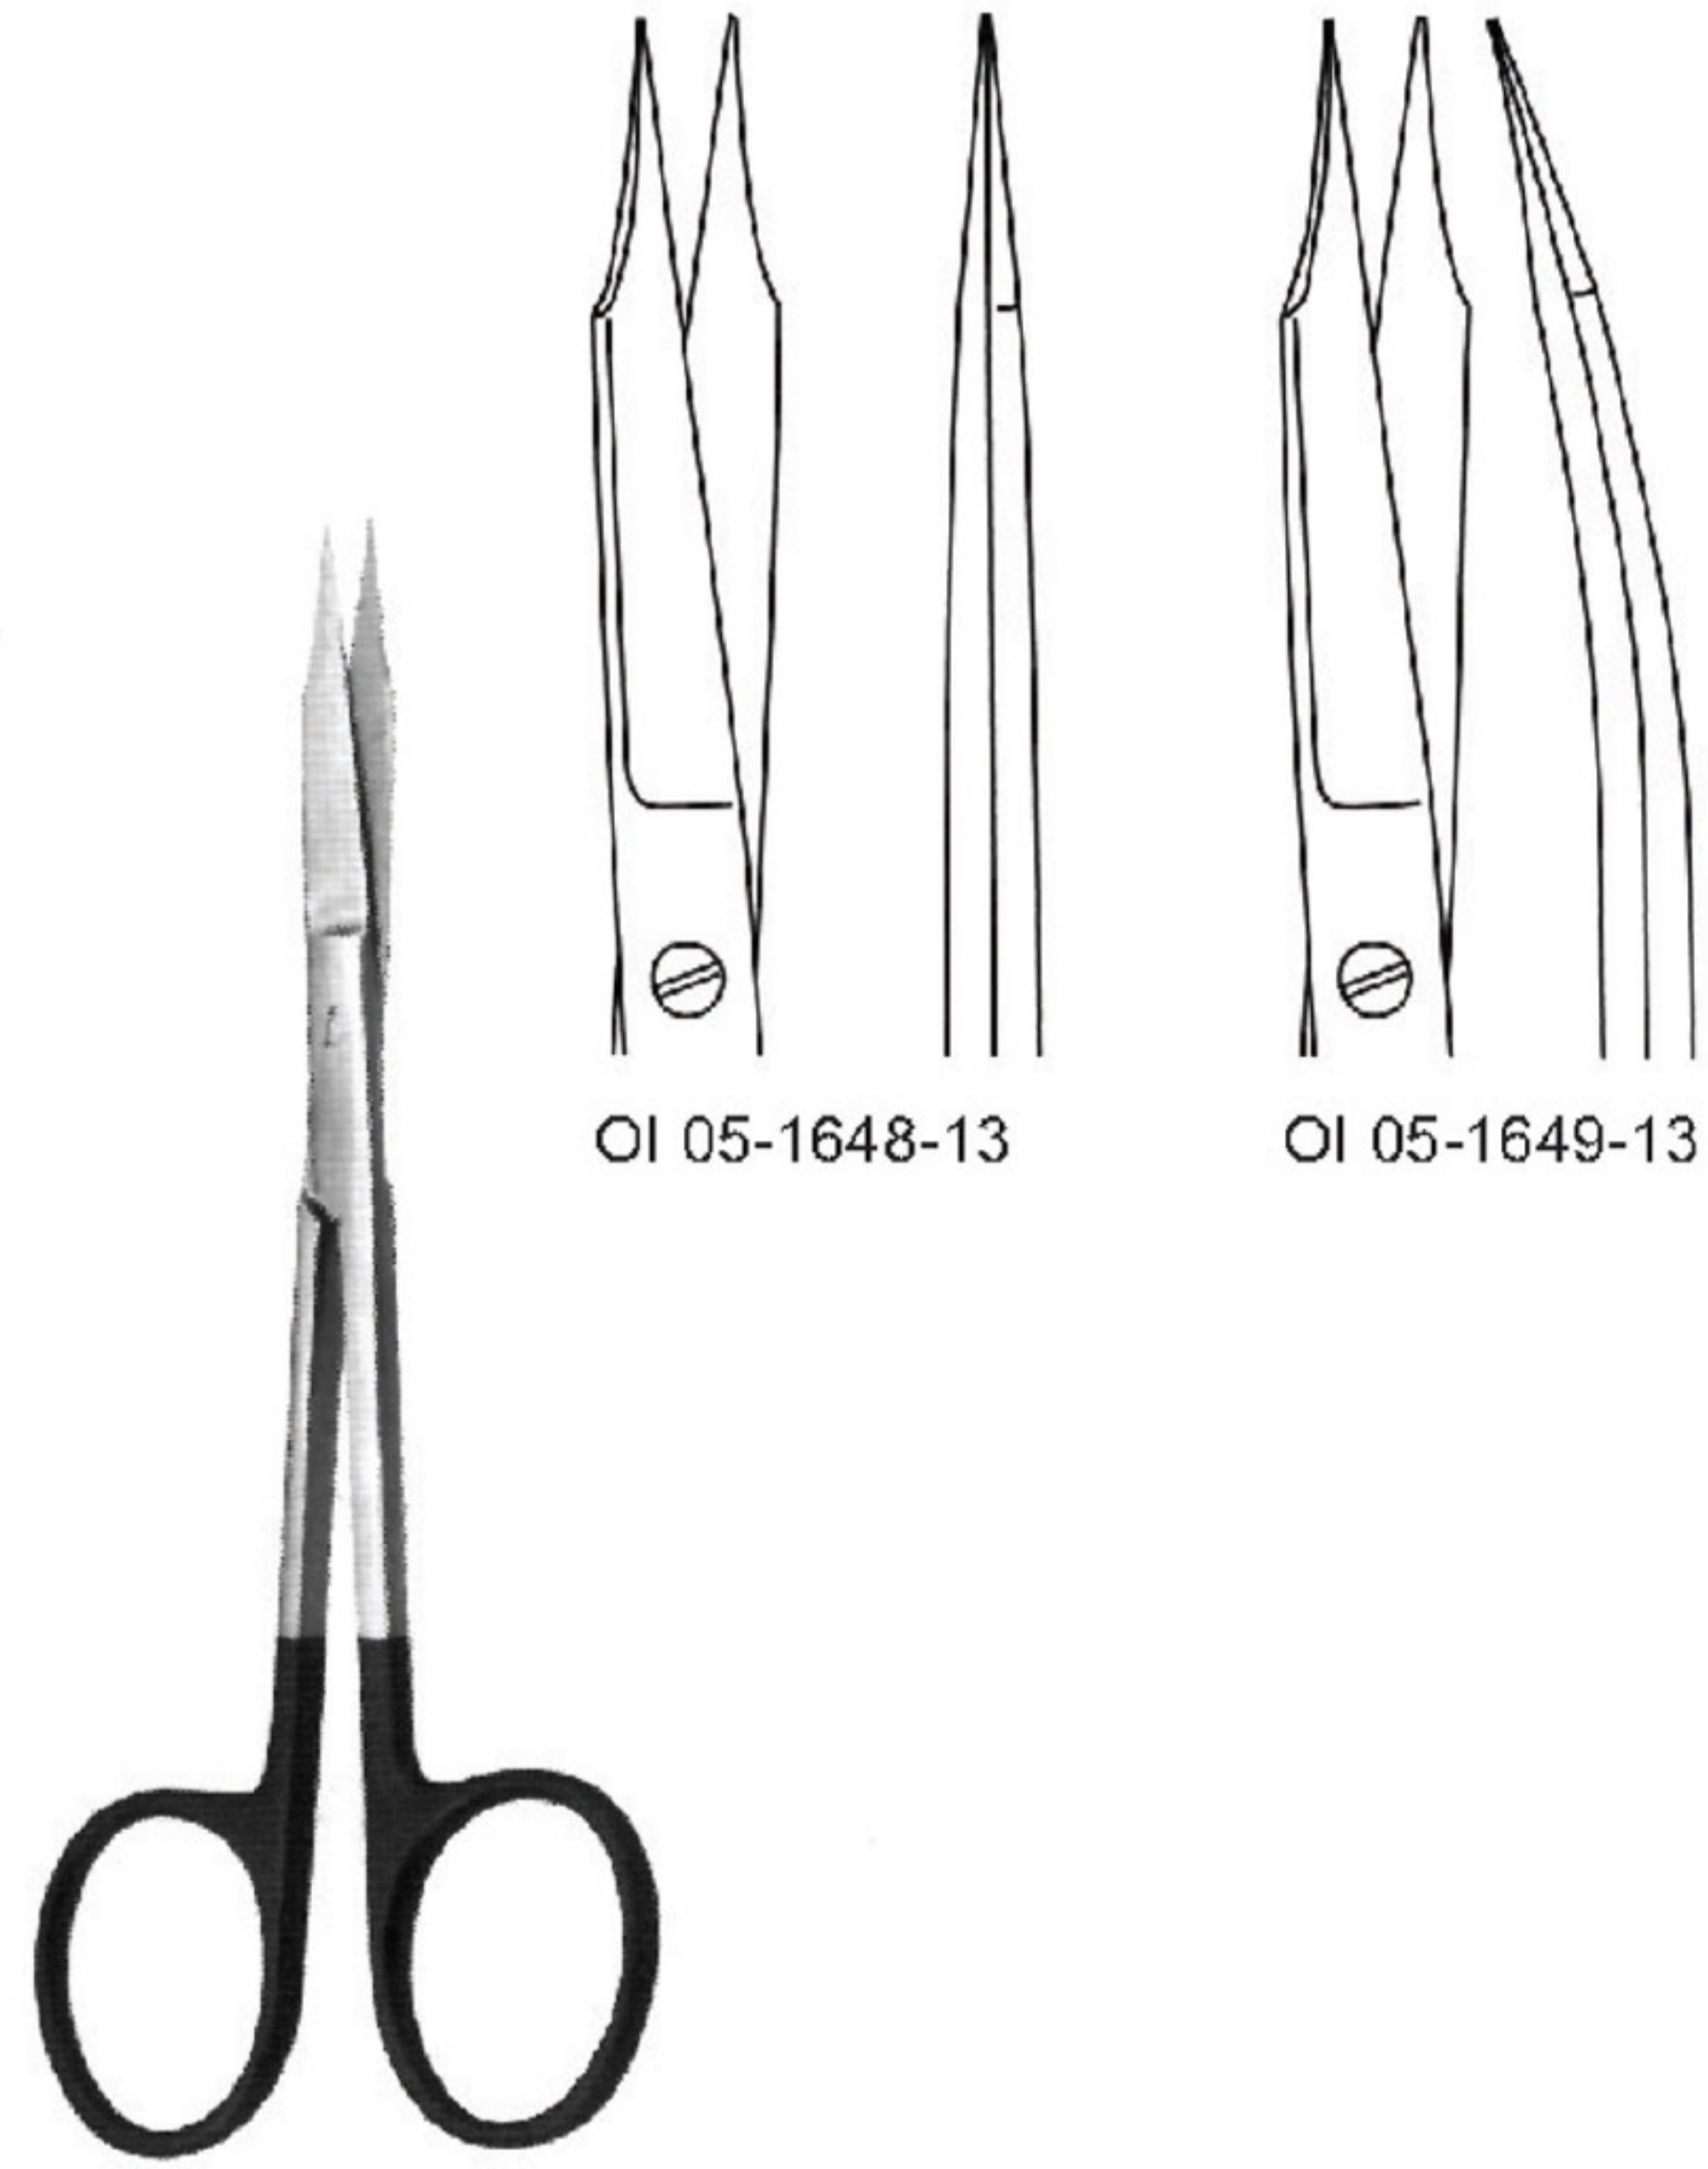

OI 05-1637-19

KELLY
16 cm/6 1/4"

OI 05-1638-16

Fistula scissors

OI 05-1639-16

JOSEPH
14 cm/5 1/2"

OI 05-1640-14

OI 05-1641-14

IRIS
11.5 cm/4 1/2"

OI 05-1642-11

OI 05-1643-11

WAGNER
12 cm/4 3/4"

OI 05-1644-12

OI 05-1645-12

STEVENS
 11.5 cm/4 1/2"

GOLDMANN-FOX
 13 cm/5 1/8"

REYNOLDS
 15 cm/5 7/8"

REYNOLDS
 OI 05-1652-17
 17.5 cm/6 7/8"