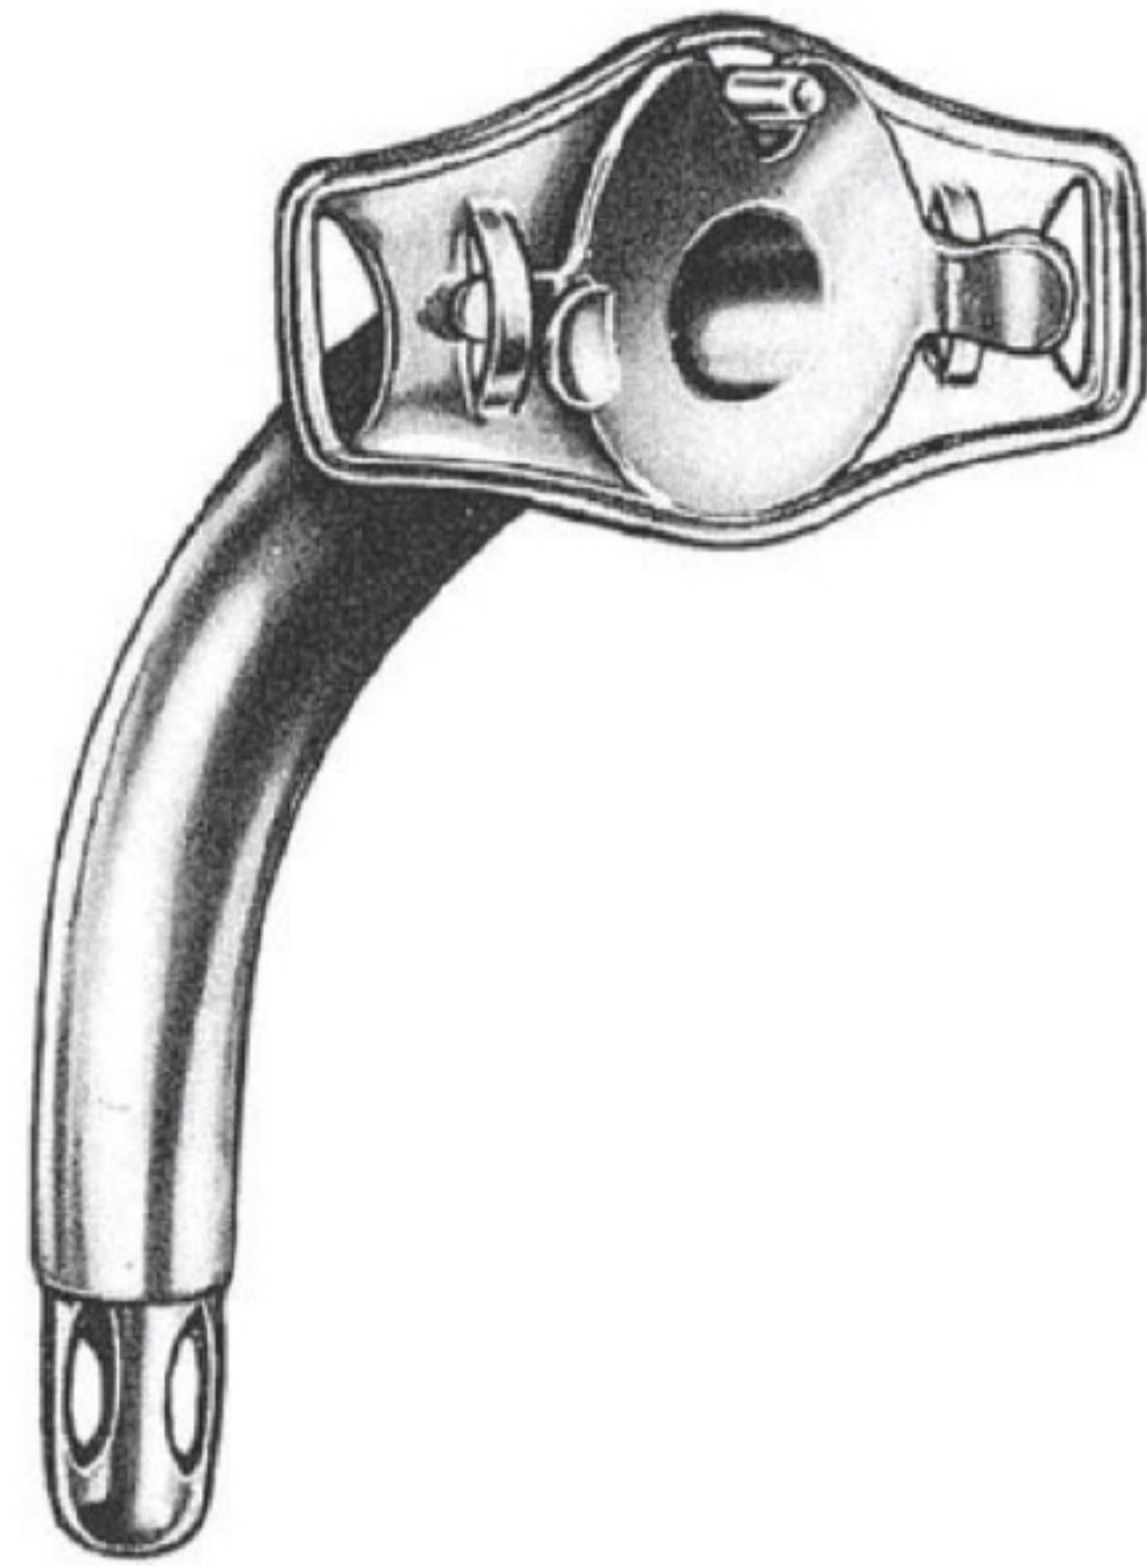

KRISHABER

Fig	mm	
0	4	OI 27-7525-04
1	5	OI 27-7525-05
2	6	OI 27-7525-06
3	7	OI 27-7525-07
4	8	OI 27-7525-08
5	9	OI 27-7525-09
6	10	OI 27-7525-10
7	11	OI 27-7525-11
8	12	OI 27-7525-12