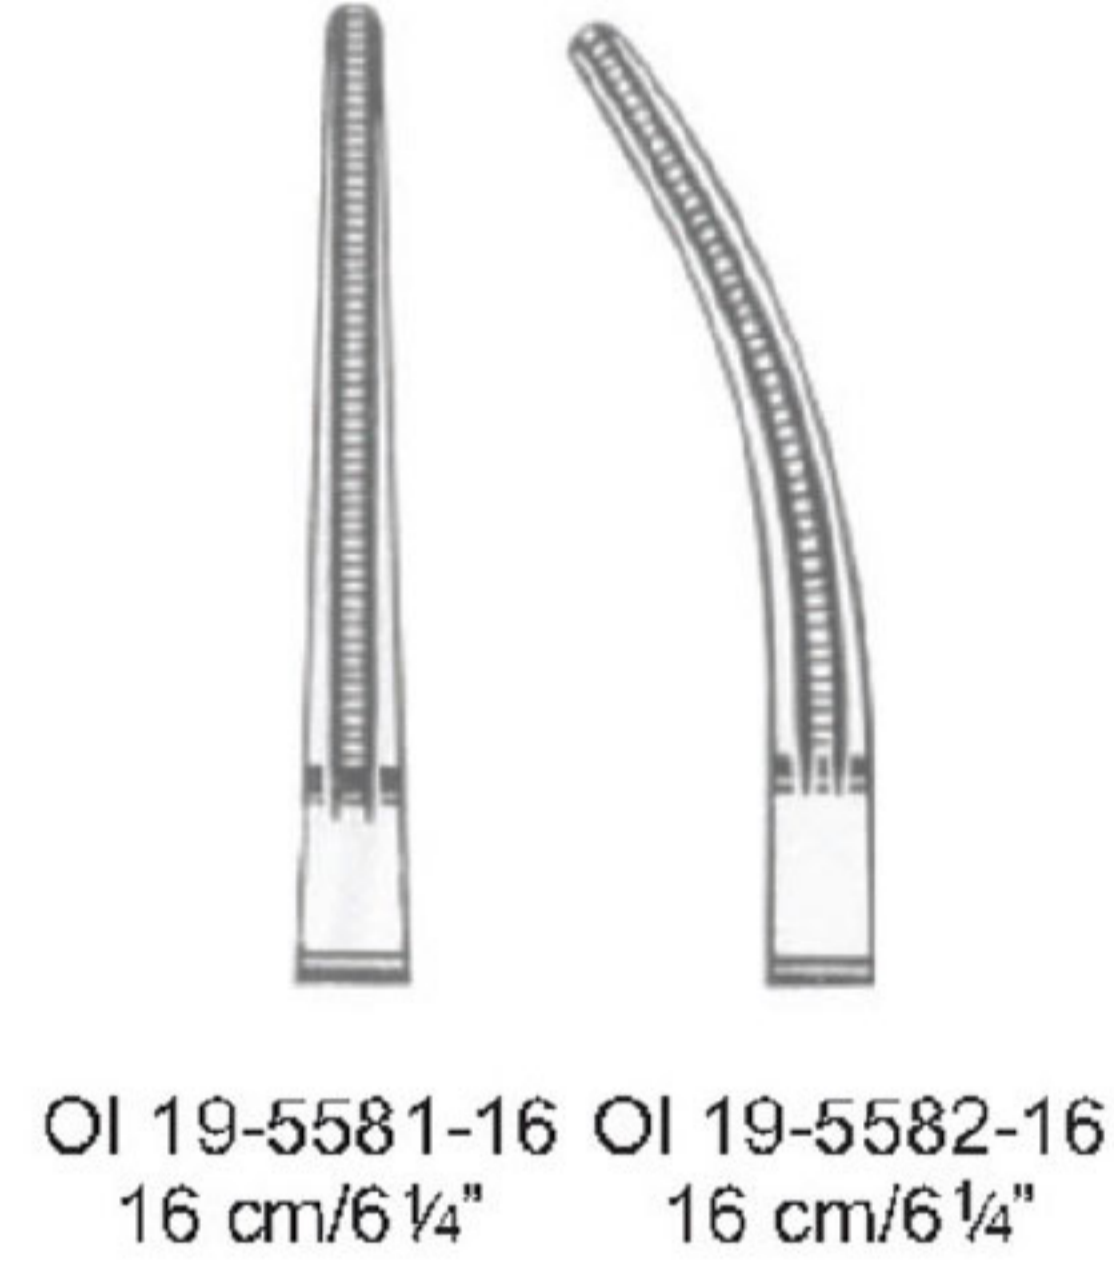

OI 19-5580-26  
26.0cm

OI 19-5580-28  
28.0cm

Multi purpose clamps

De Bakey

**De Bakey-Rankin**

OI 19-5581-16 16 cm/6 1/4"  
 OI 19-5582-16 16 cm/6 1/4"

**Cooley**

OI 19-5583-16  
 16 cm/6 1/4"

OI 19-5583-15  
 15.5 cm/6"

OI 19-5583-14  
 14.5 cm/5 3/4"

**De Bakey**  
 OI 19-5584-17  
 17 cm/6 3/4"

OI 19-5585-17

OI 19-5586-17

OI 19-5587-17

**De Bakey**

Ligature Clamps