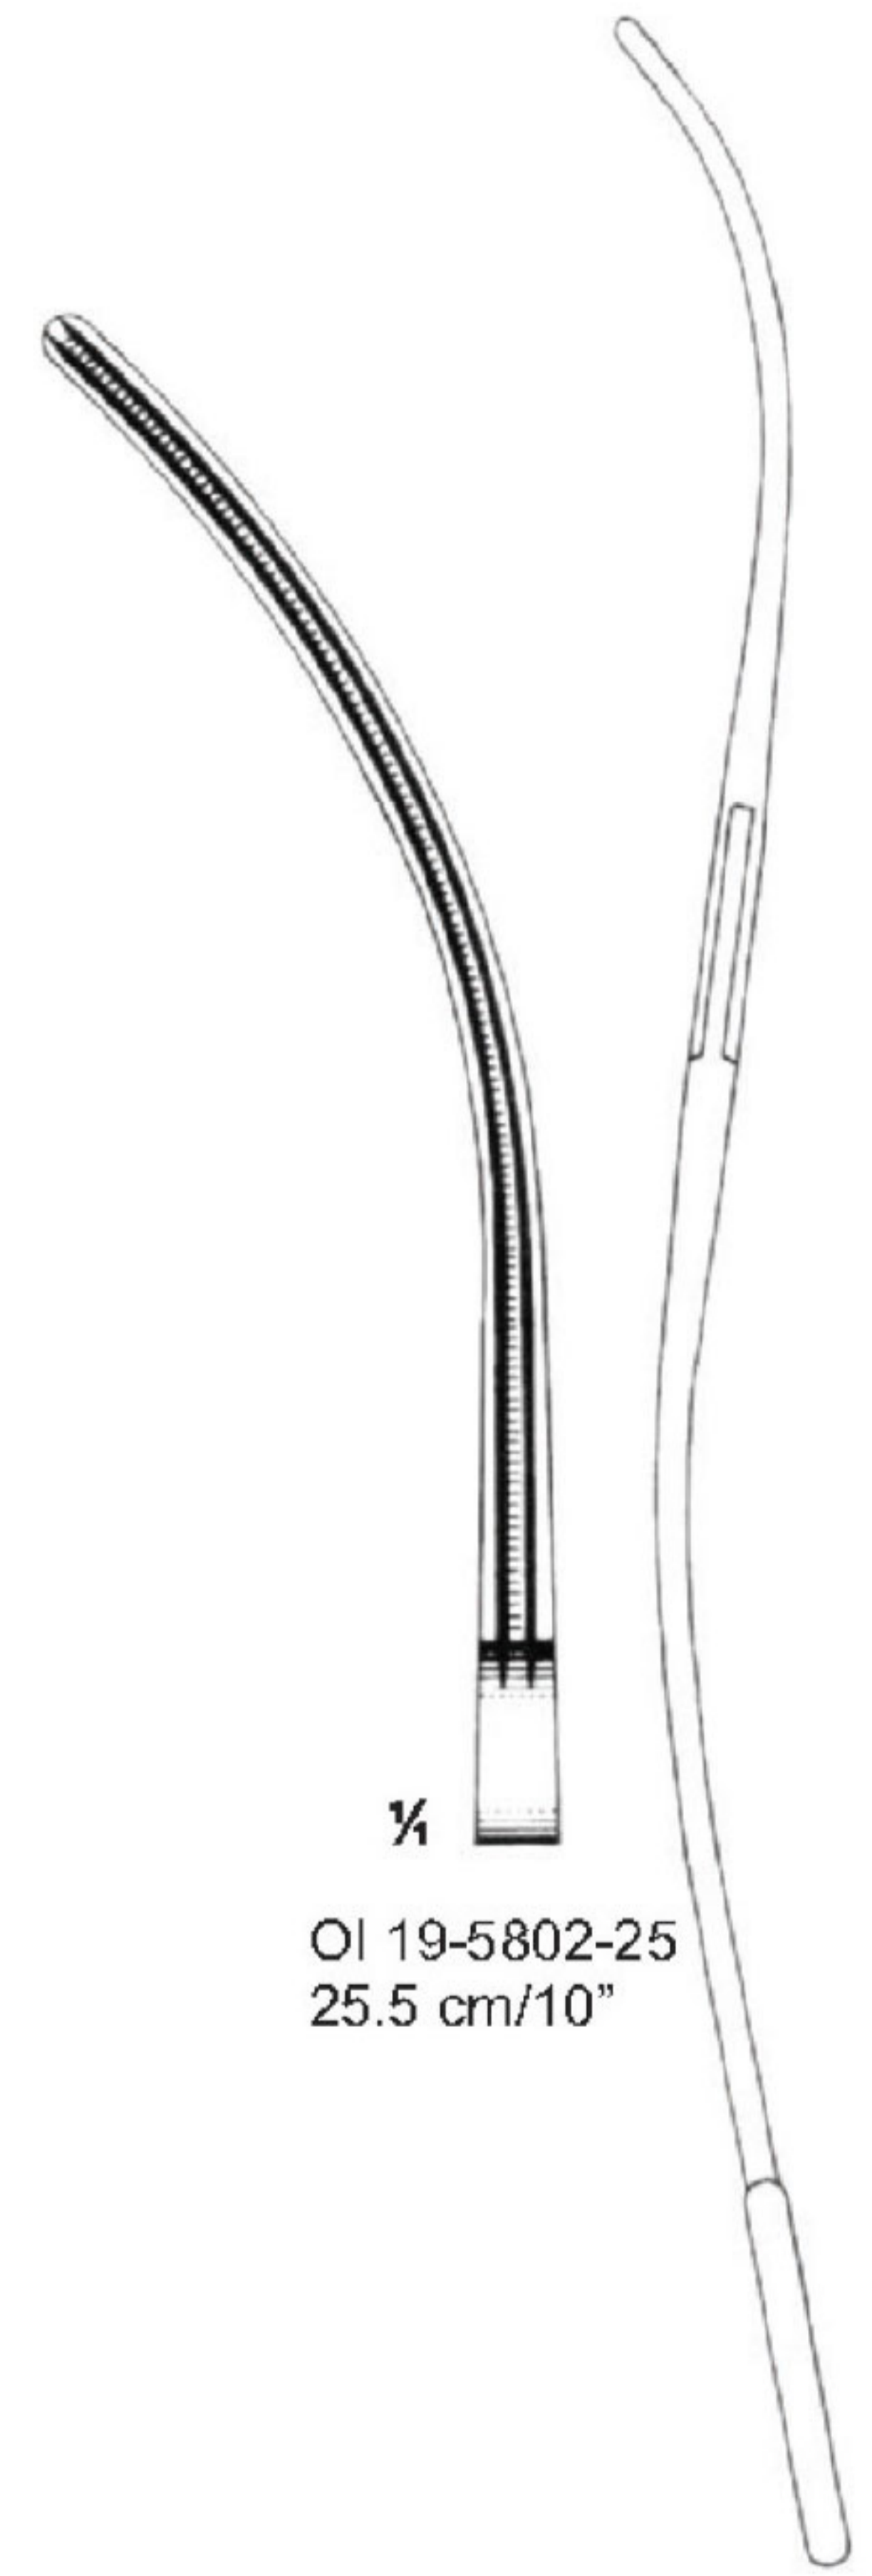

OI 19-5801-20  
20 cm/7 3/4"

MORRIS-DEBAKEY

OI 19-5801-26  
26 cm/10 1/4"

OI 19-5801-27  
27.5 cm/10 3/4"

**ATRAUMA**

**DEBAKEY-BAHNSON**

¼  
OI 19-5802-23  
23.5 cm/9 ¼"

¼  
OI 19-5802-24  
24.5 cm/9 5/8"