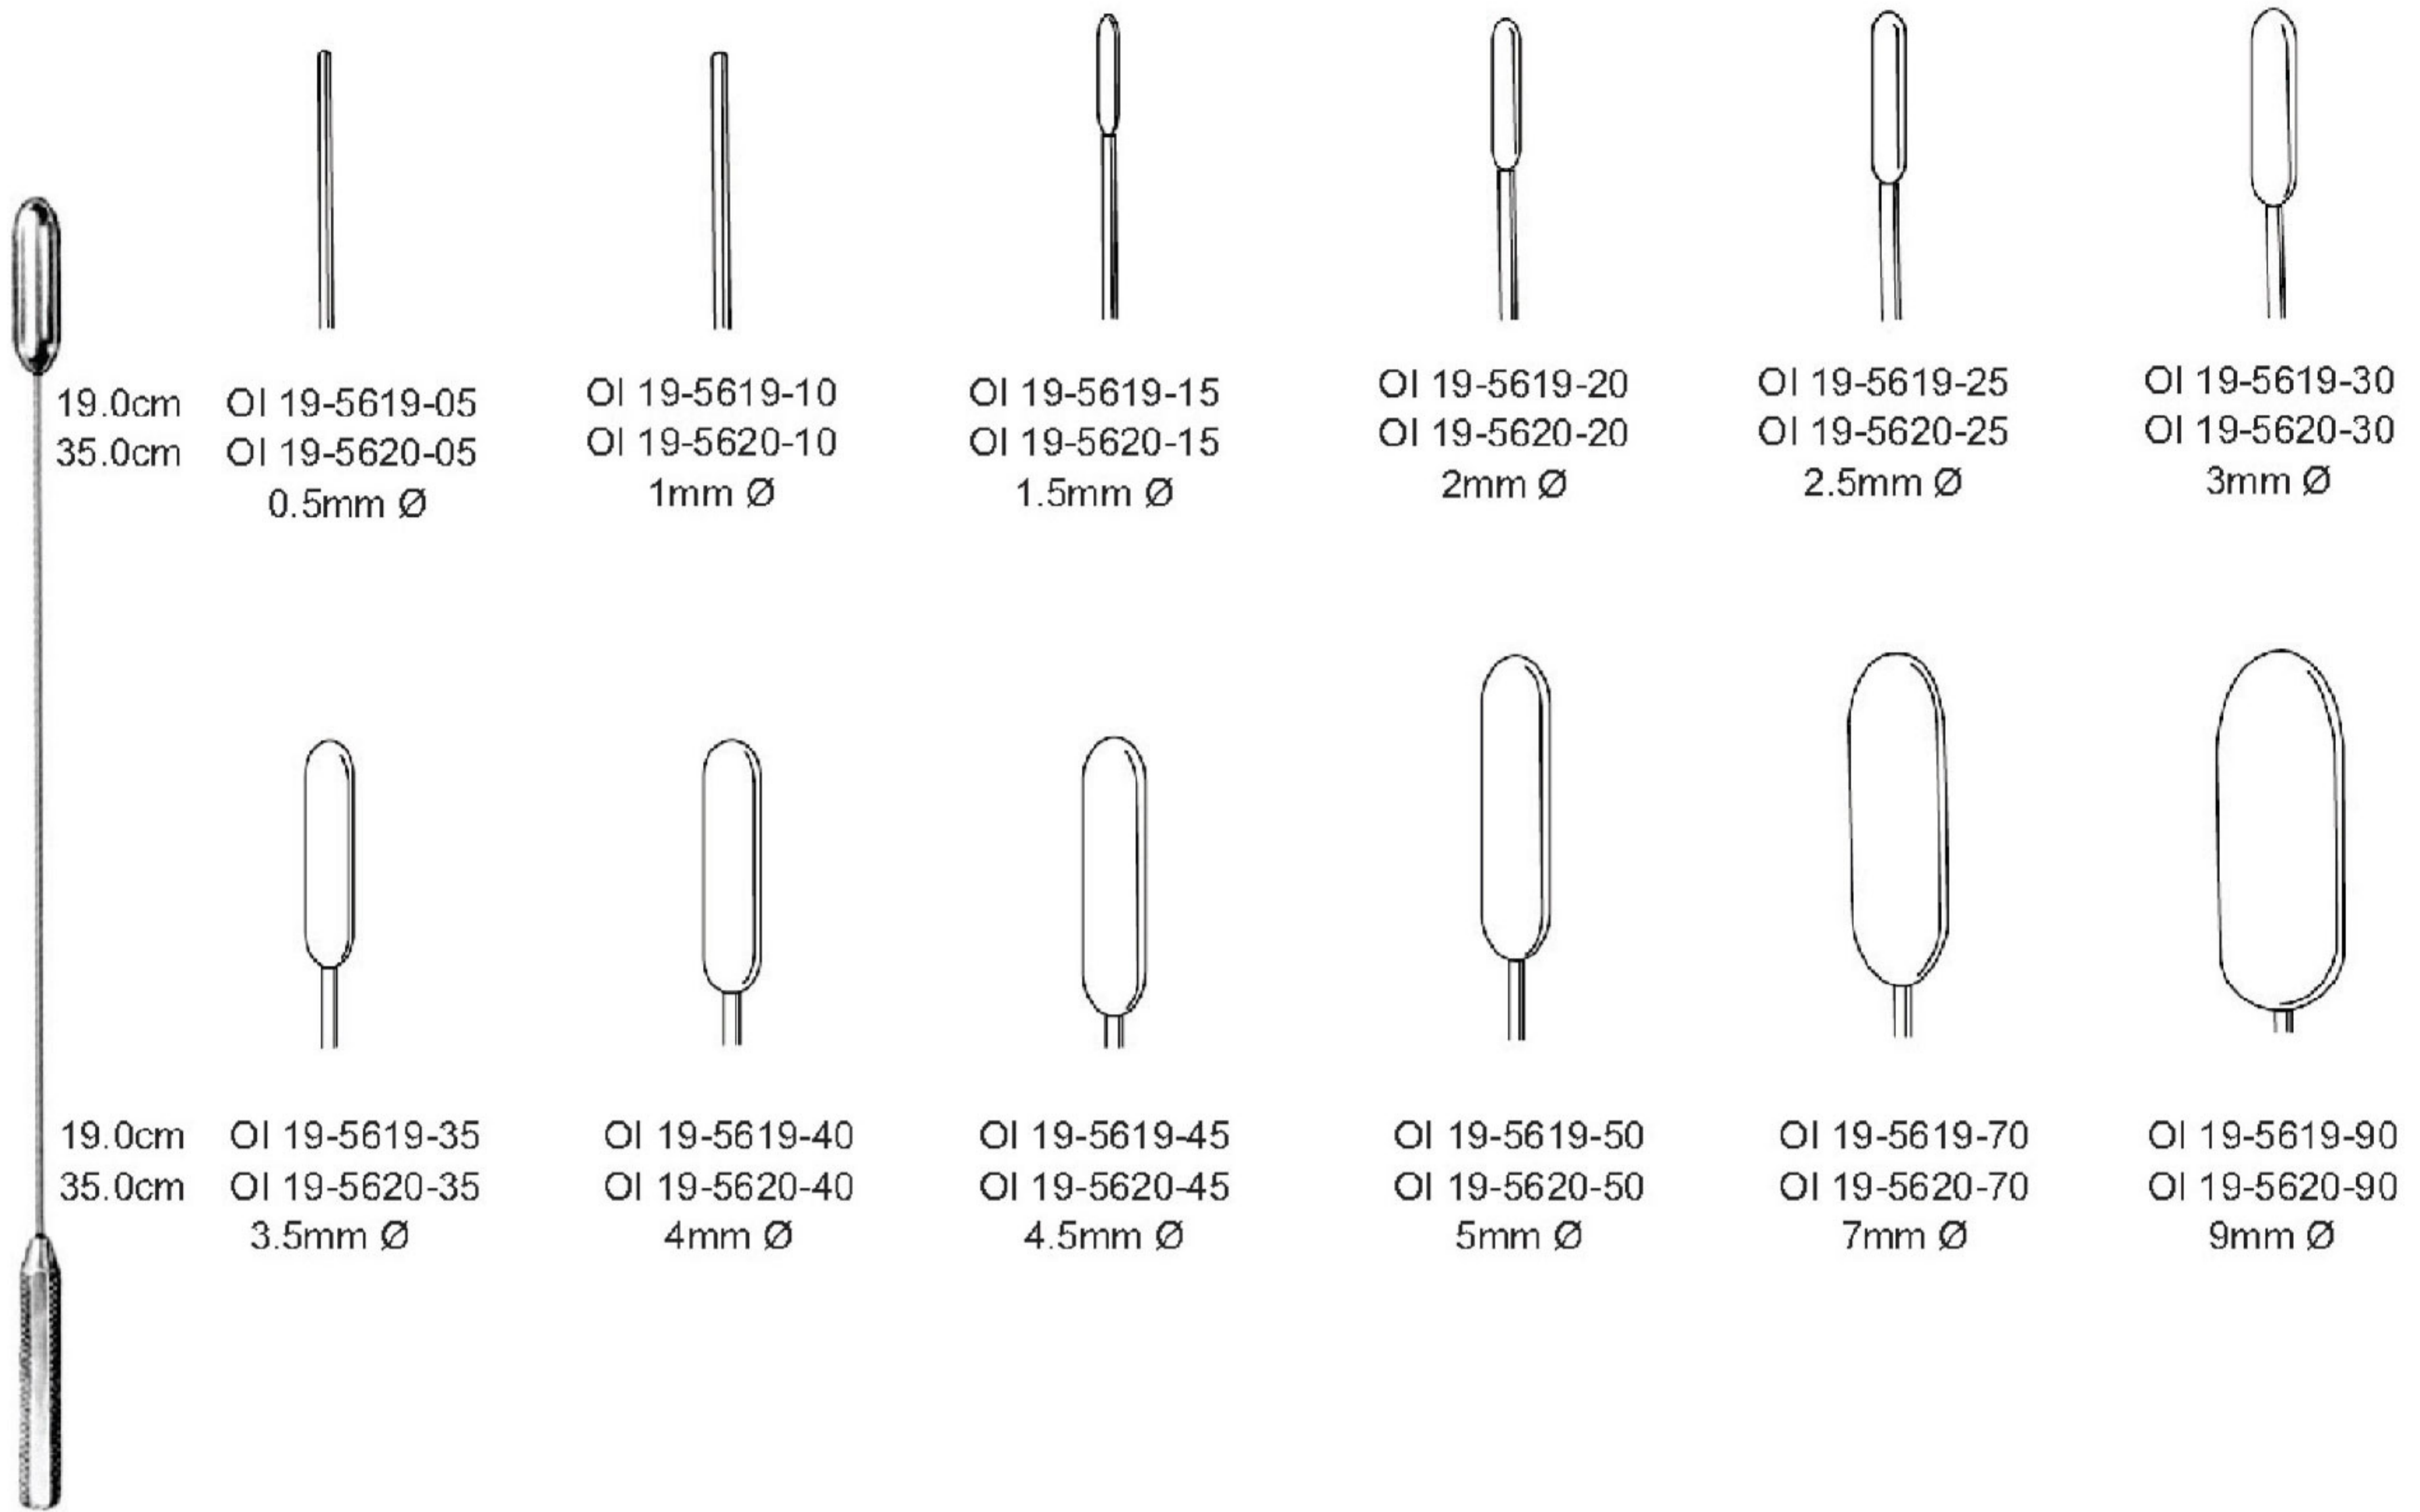

**COOLEY-DEBAKEY**  
OI 19-5614-30  
blade opening 7 - 30mm

blade opening 9 - 45mm

**GERBODE**  
OI 19-5615-45

Blade opening 4 - 10mm

**HETZER**  
OI 19-5616-10

**COOLEY** blade opening  
OI 19-5617-18 5 - 18mm  
OI 19-5617-20 6 - 20mm