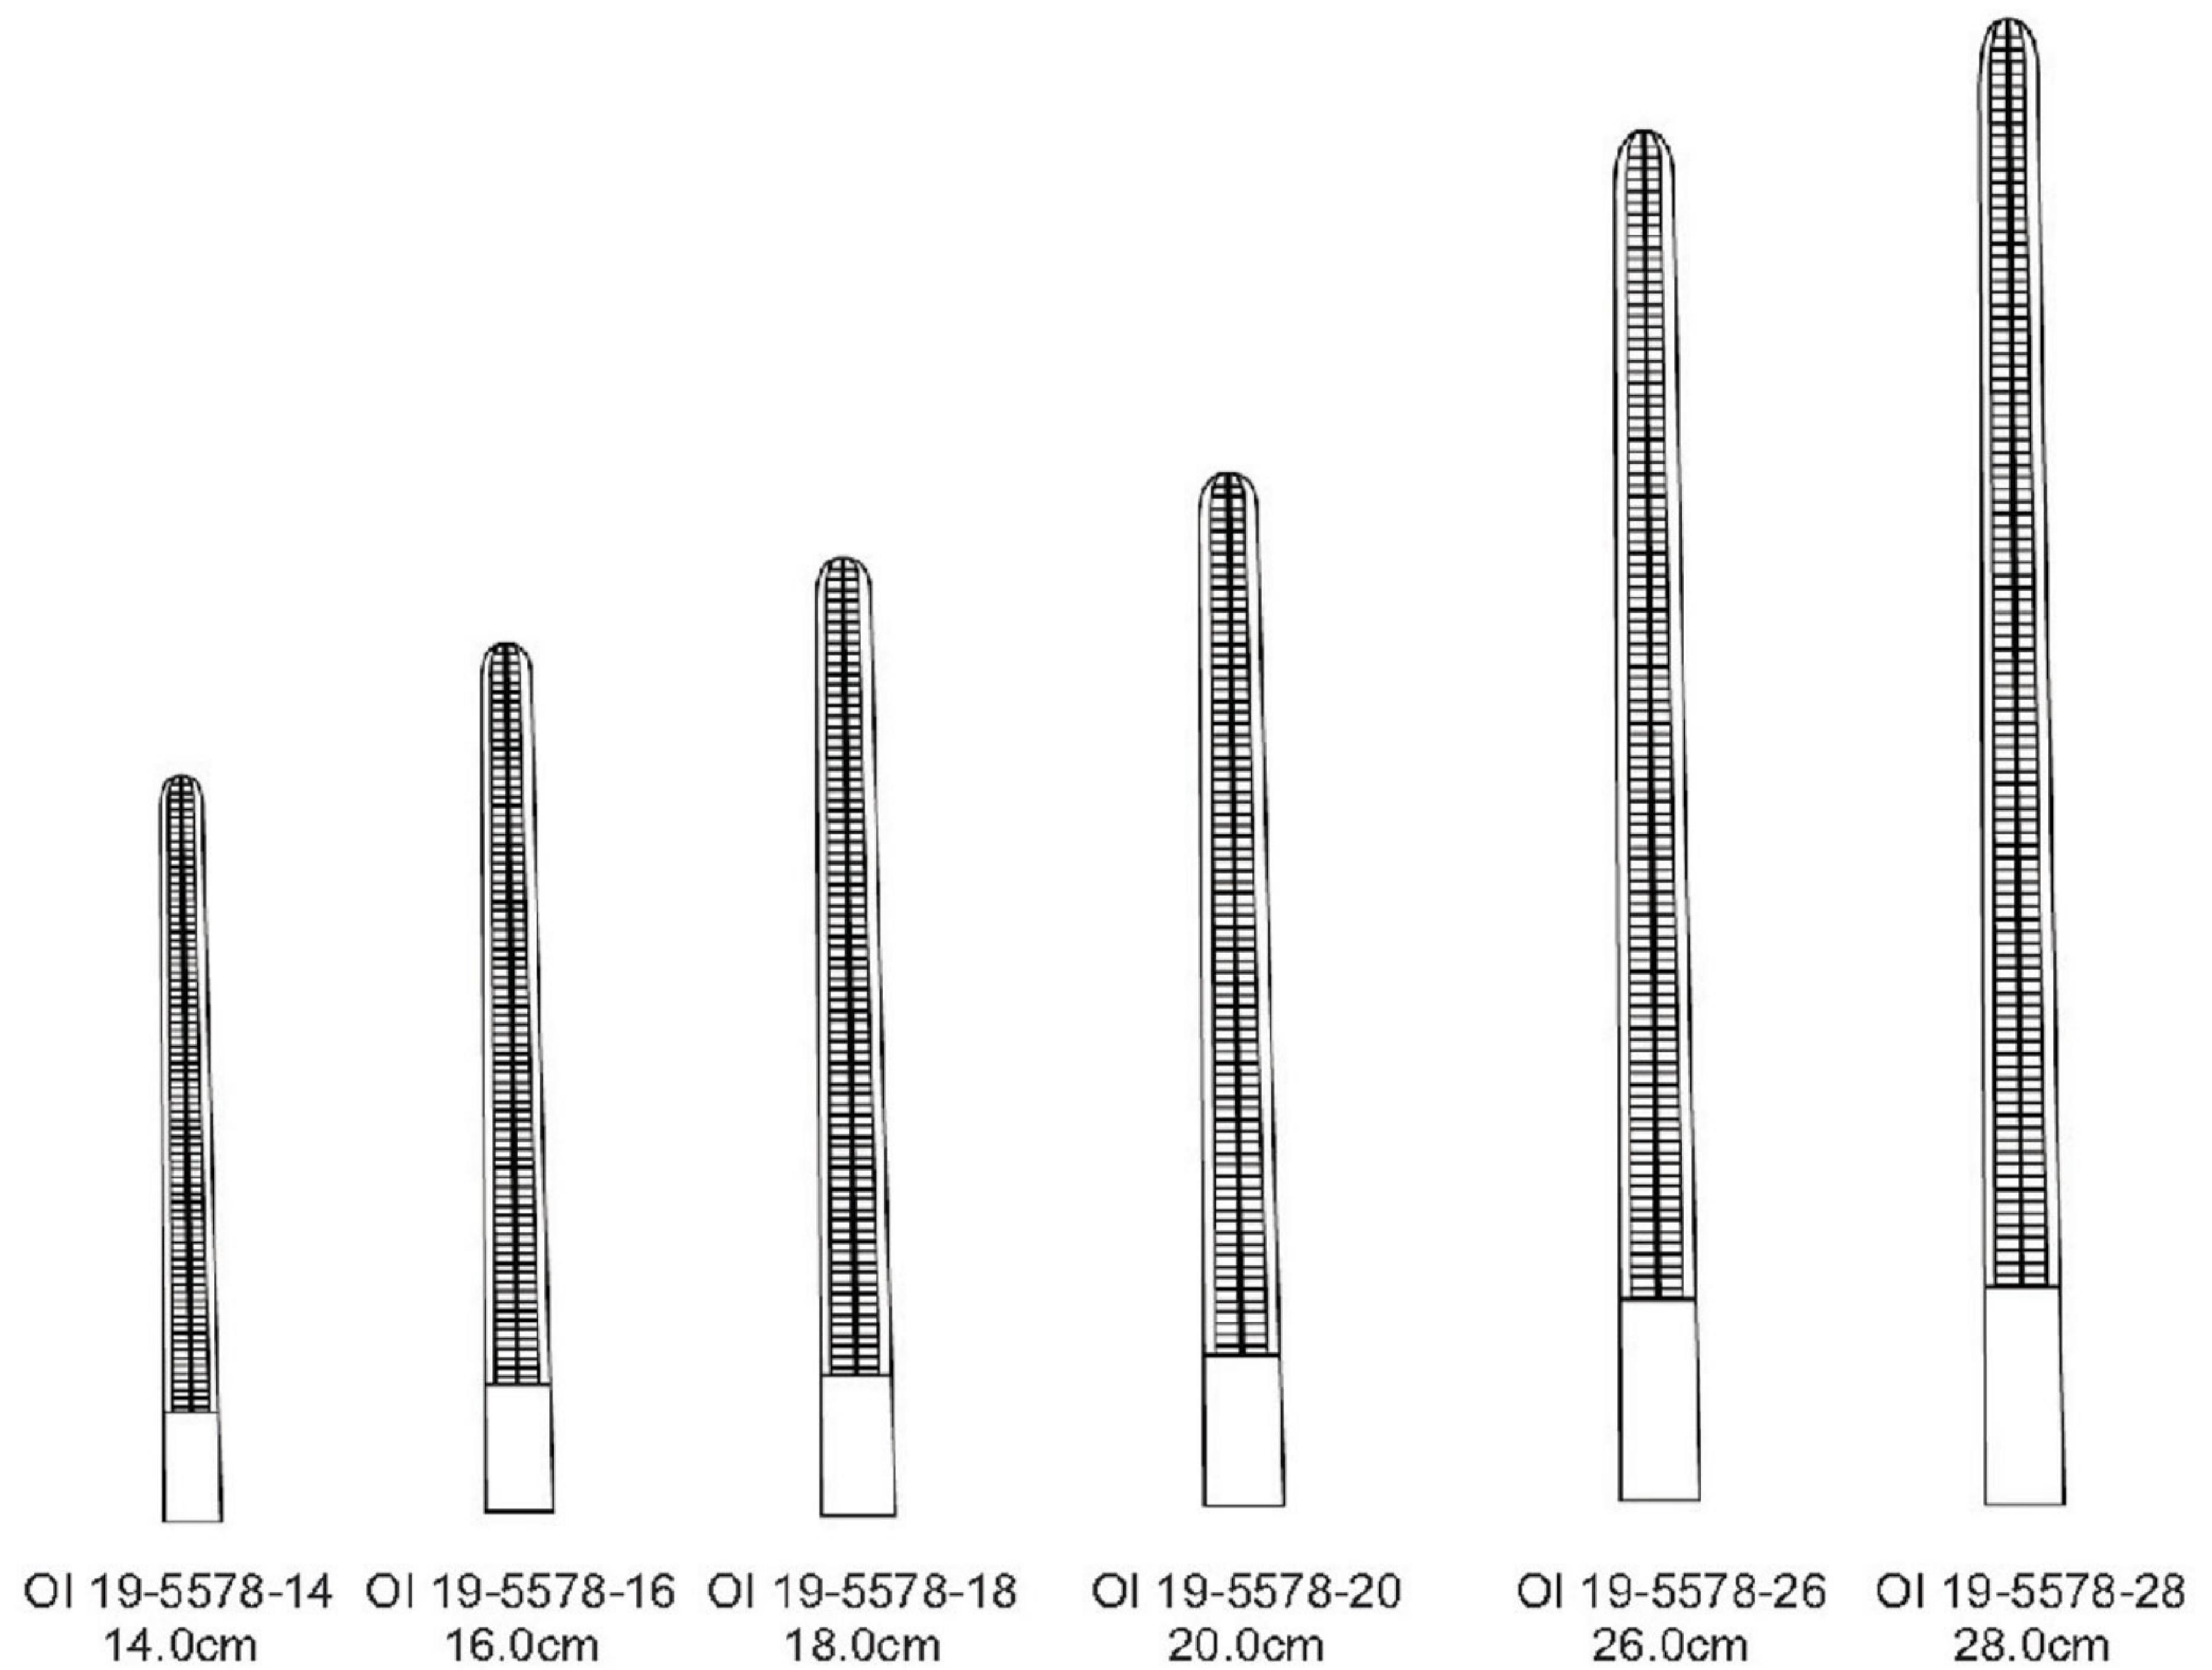

OI 19-5578-14
14.0cm

OI 19-5578-16
16.0cm

OI 19-5578-18
18.0cm

OI 19-5578-20
20.0cm

OI 19-5578-26
26.0cm

OI 19-5578-28
28.0cm