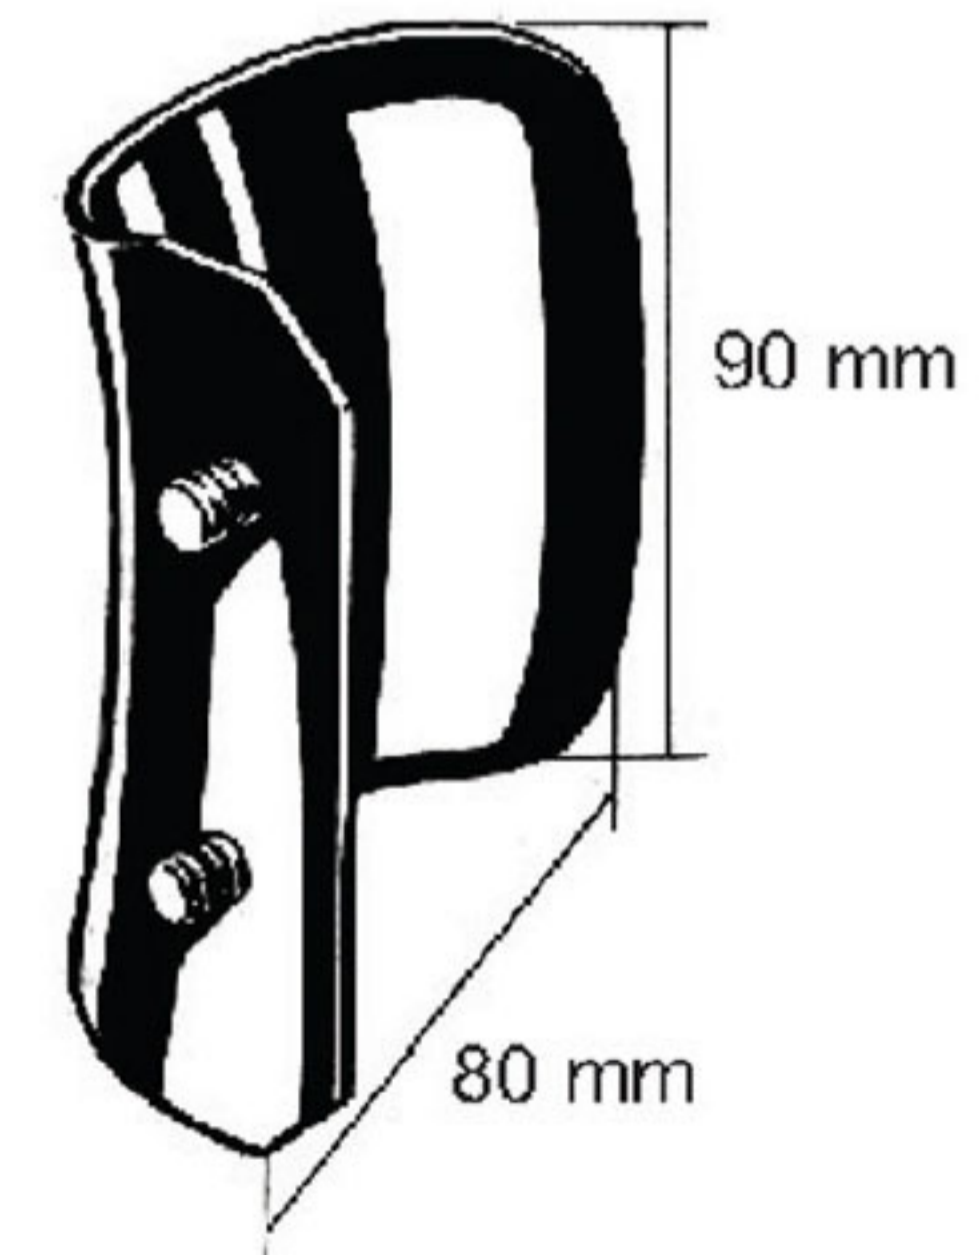

S/S Alu  
 OI 19-5686-60 OI 19-5687-60  
 60x60mm

Optional Exchangeable Blades

S/S Alu  
 OI 19-5686-70 OI 19-5687-70  
 70x50mm

S/S Alu  
 OI 19-5686-80 OI 19-5687-80  
 80x60mm

S/S Alu  
 OI 19-5686-90 OI 19-5687-90  
 80x90mm