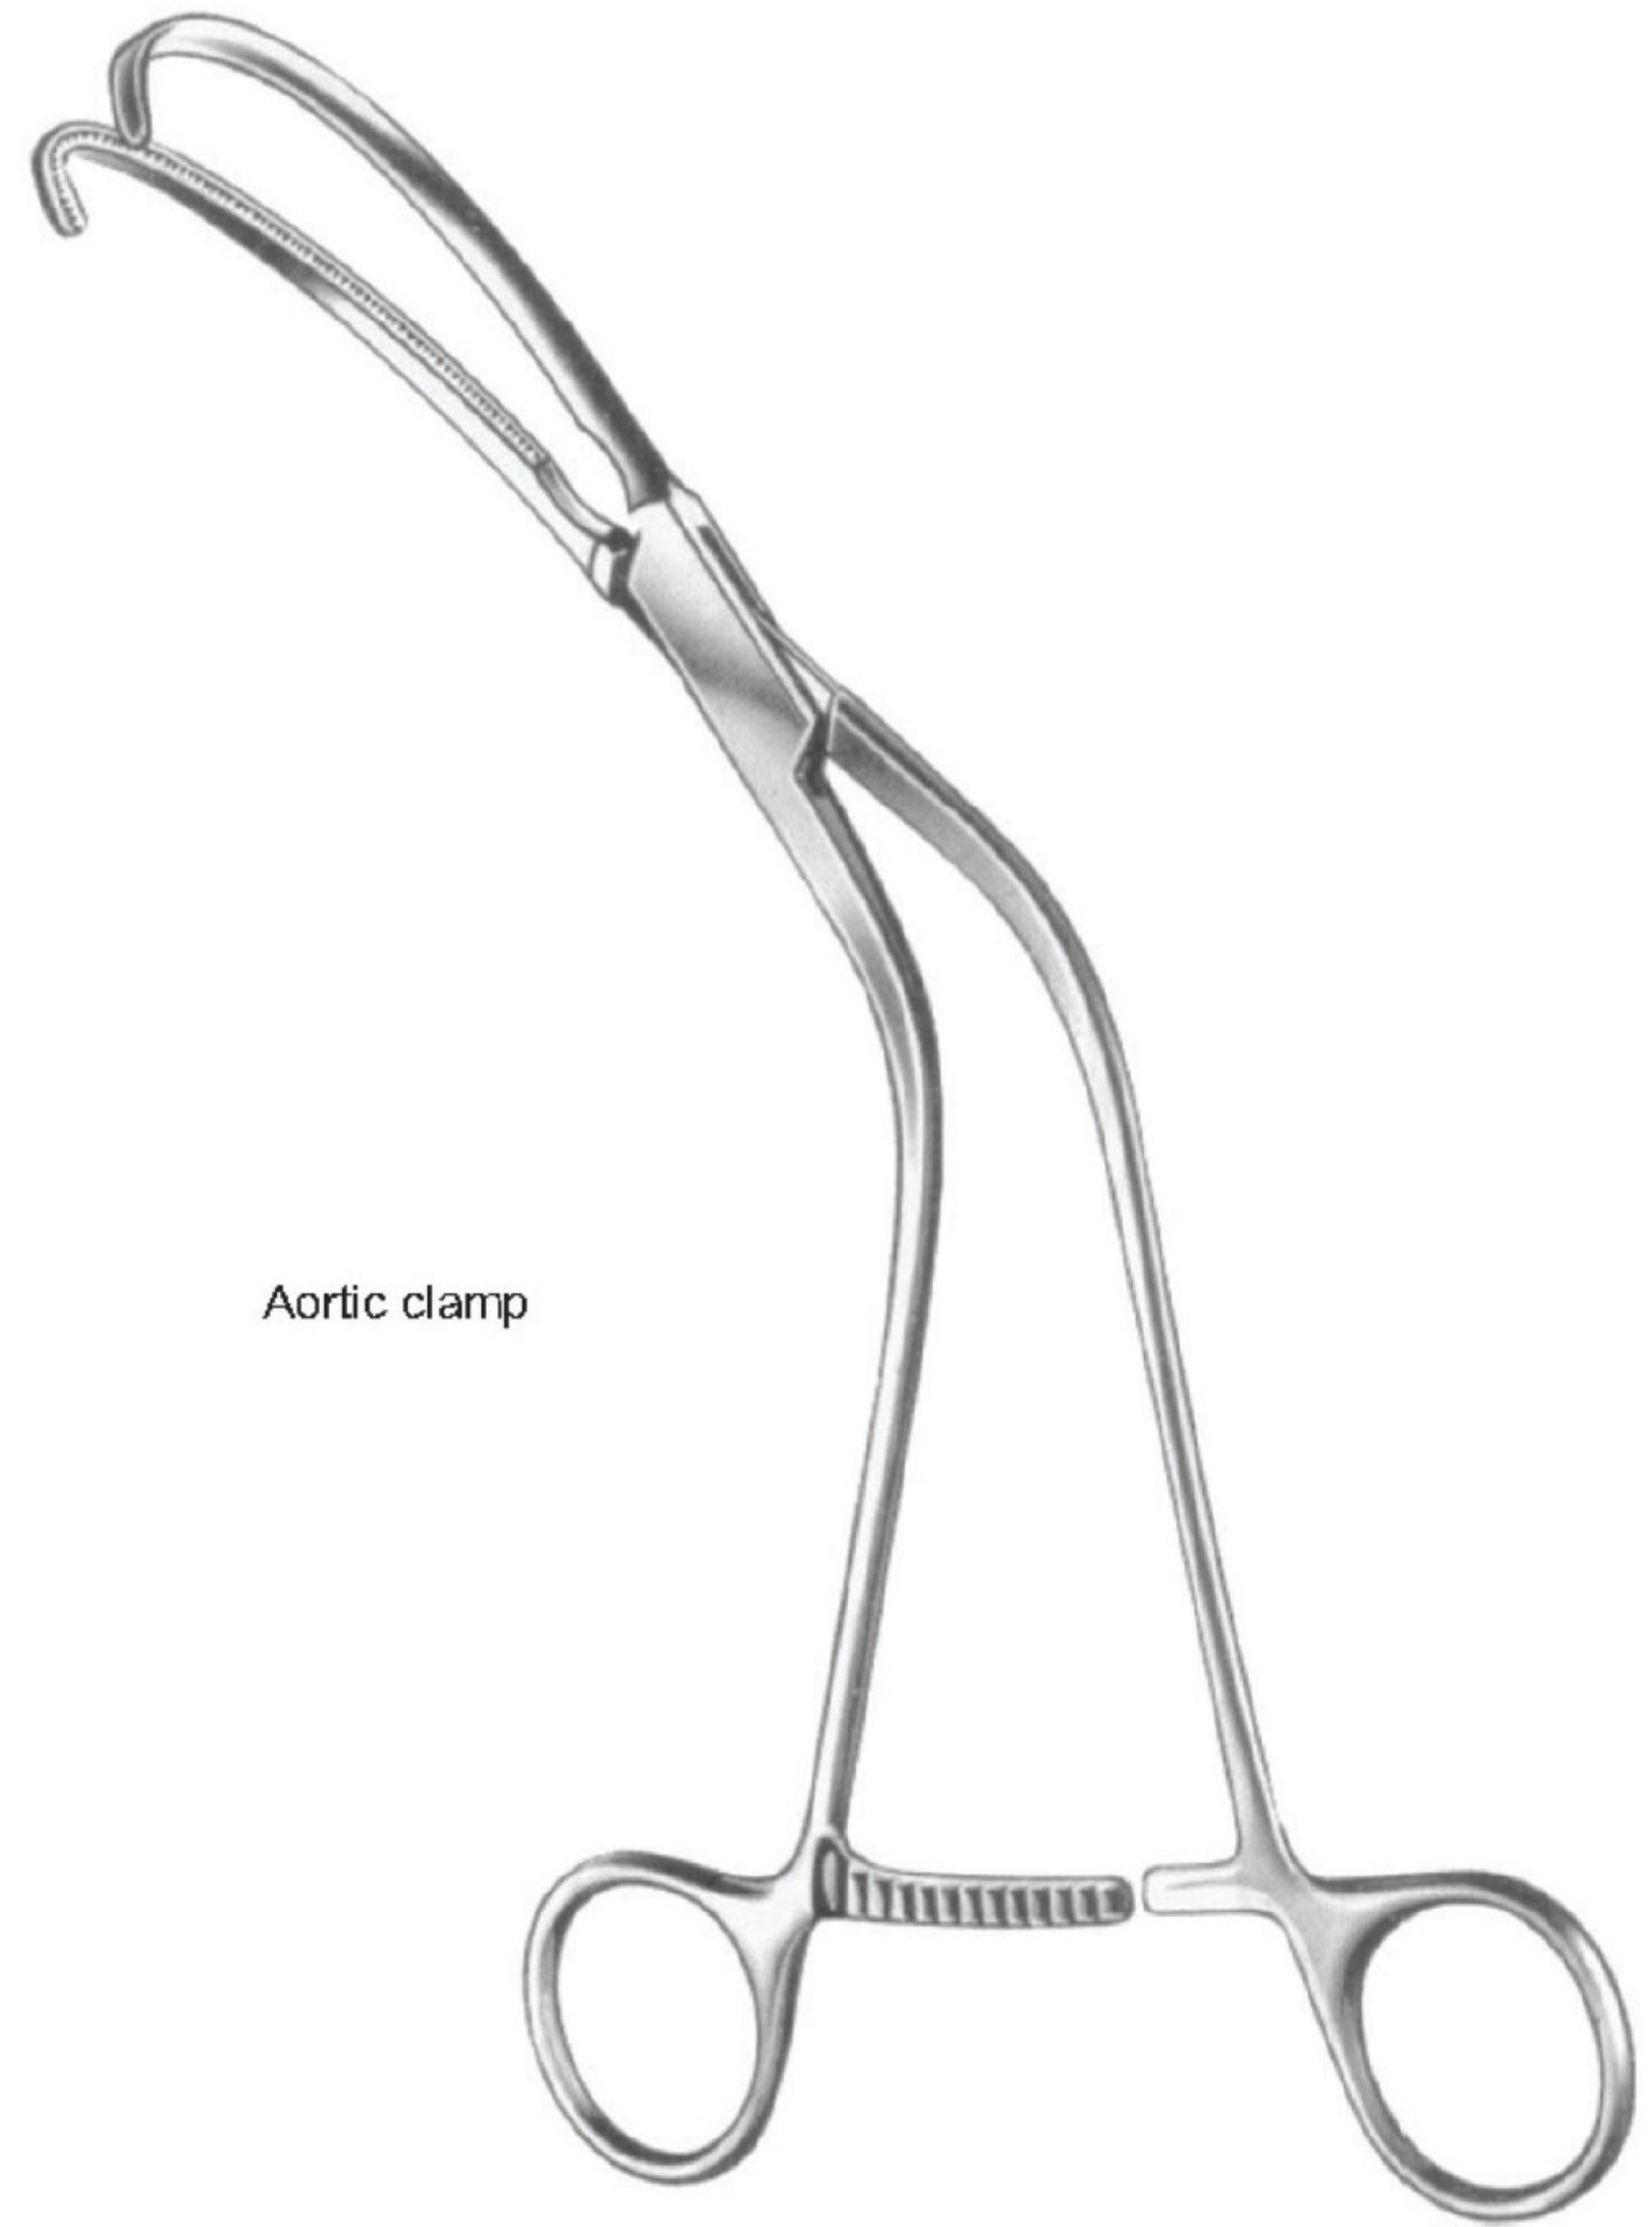

Ligature Clamps

**De Bakey**  
OI 19-5563-24  
24 cm/9½"

De Bakey

Ligature clamp,  
Aortic clamp

OI 19-5565-02

OI 19-5565-01

**De Bakey**  
OI 19-5564-26  
26.5 cm/10½"

**De Bakey-Semb**  
OI 19-5564-25  
25 cm/10"