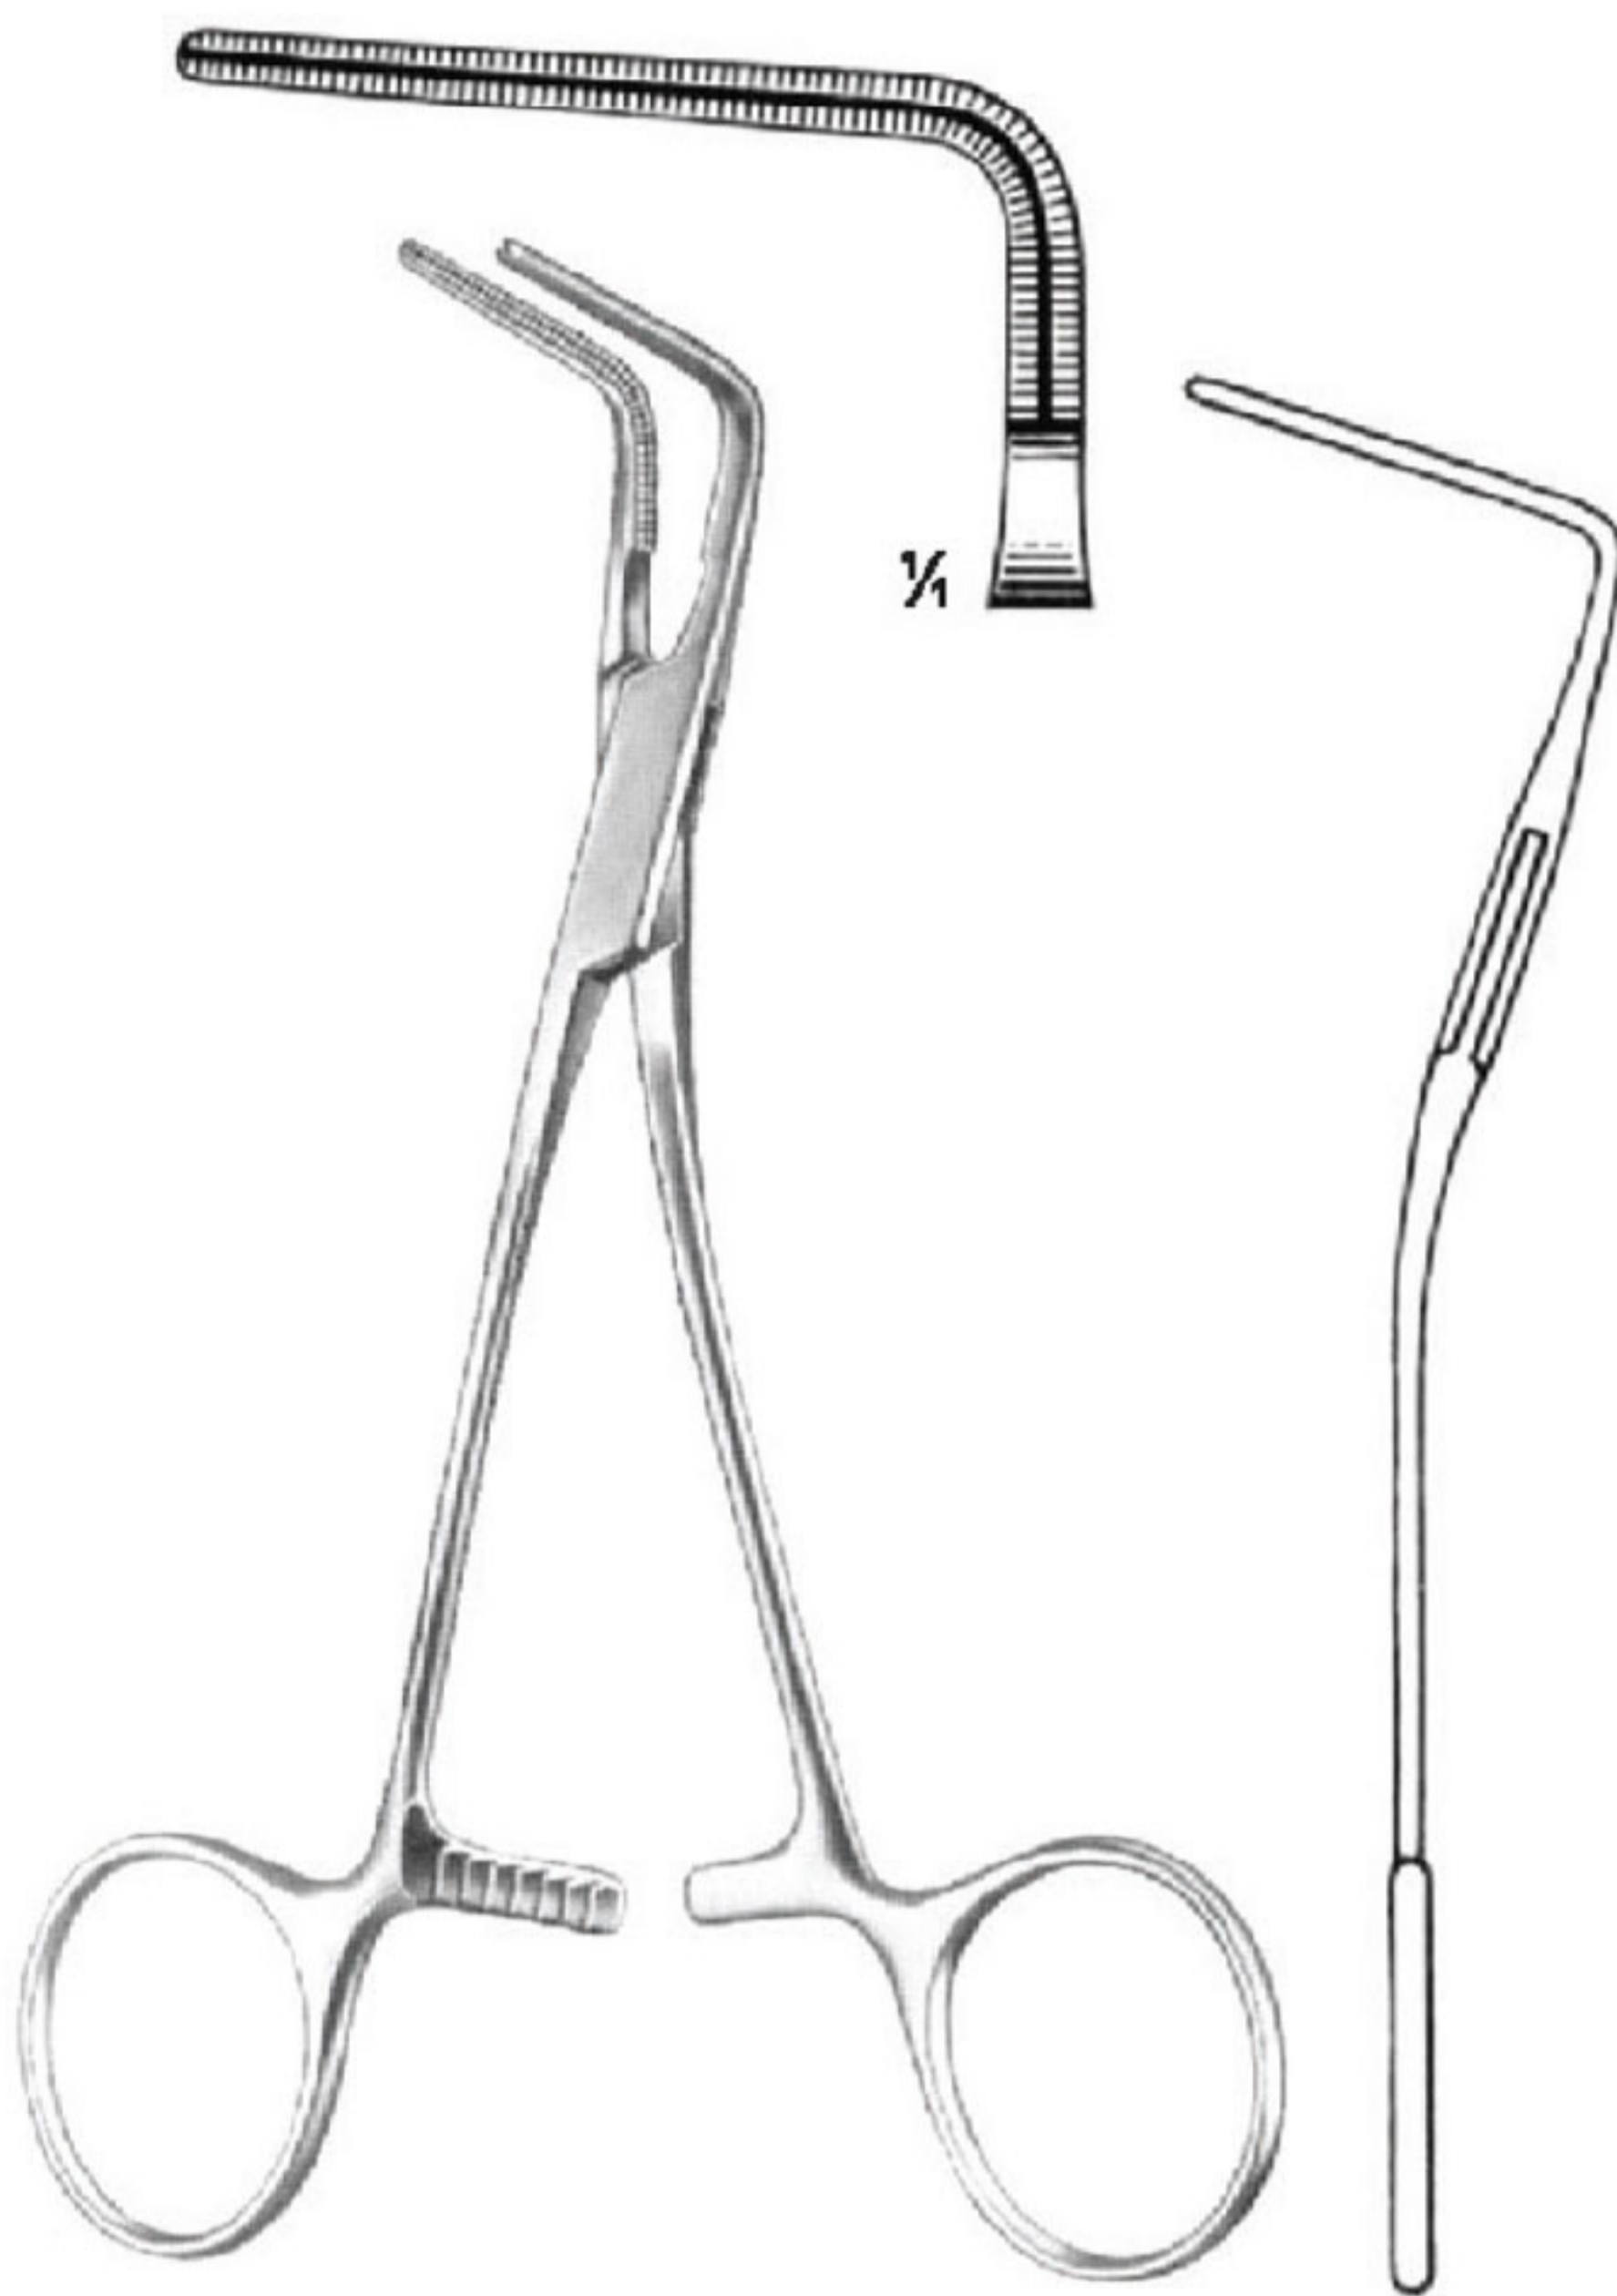

COOLEY
OI 19-5828-14
14 cm/5 1/2"