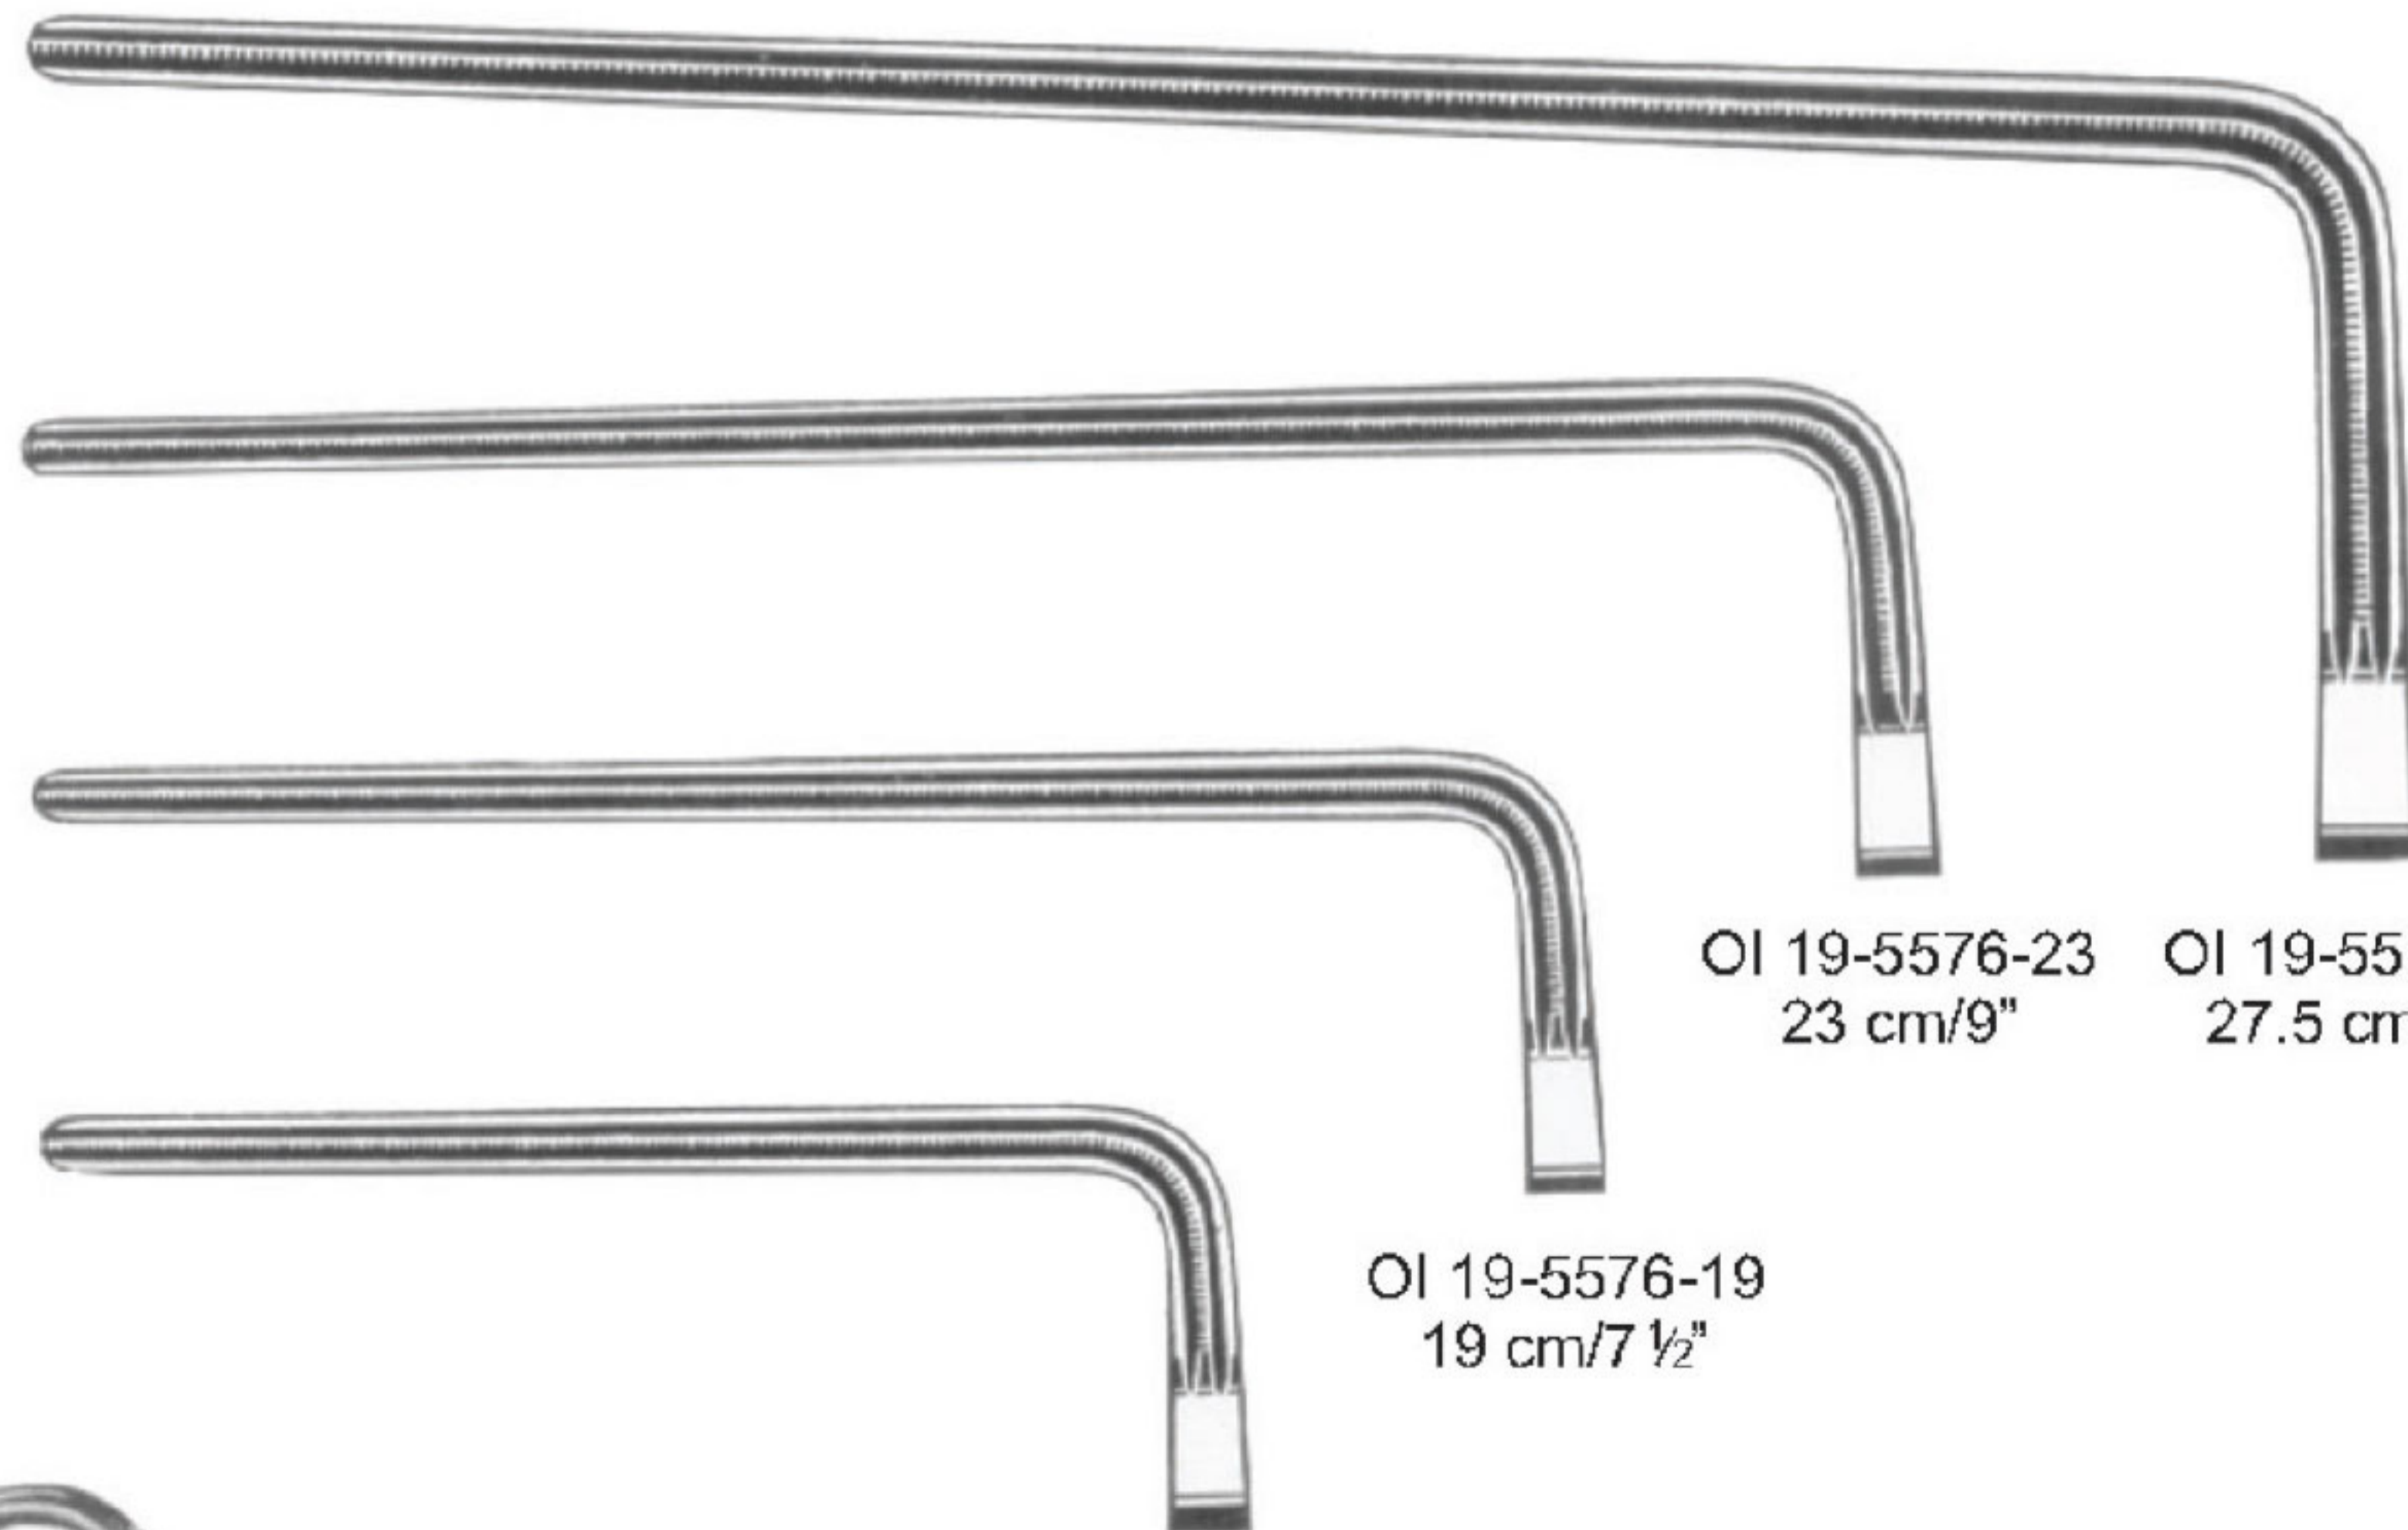

OI 19-5577-23
23 cm/9"

OI 19-5577-25
25 cm/10"

OI 19-5576-18 18 cm/7"
OI 19-5576-19 19 cm/7 1/2"
OI 19-5576-23 23 cm/9"
OI 19-5576-27 27.5 cm/11"