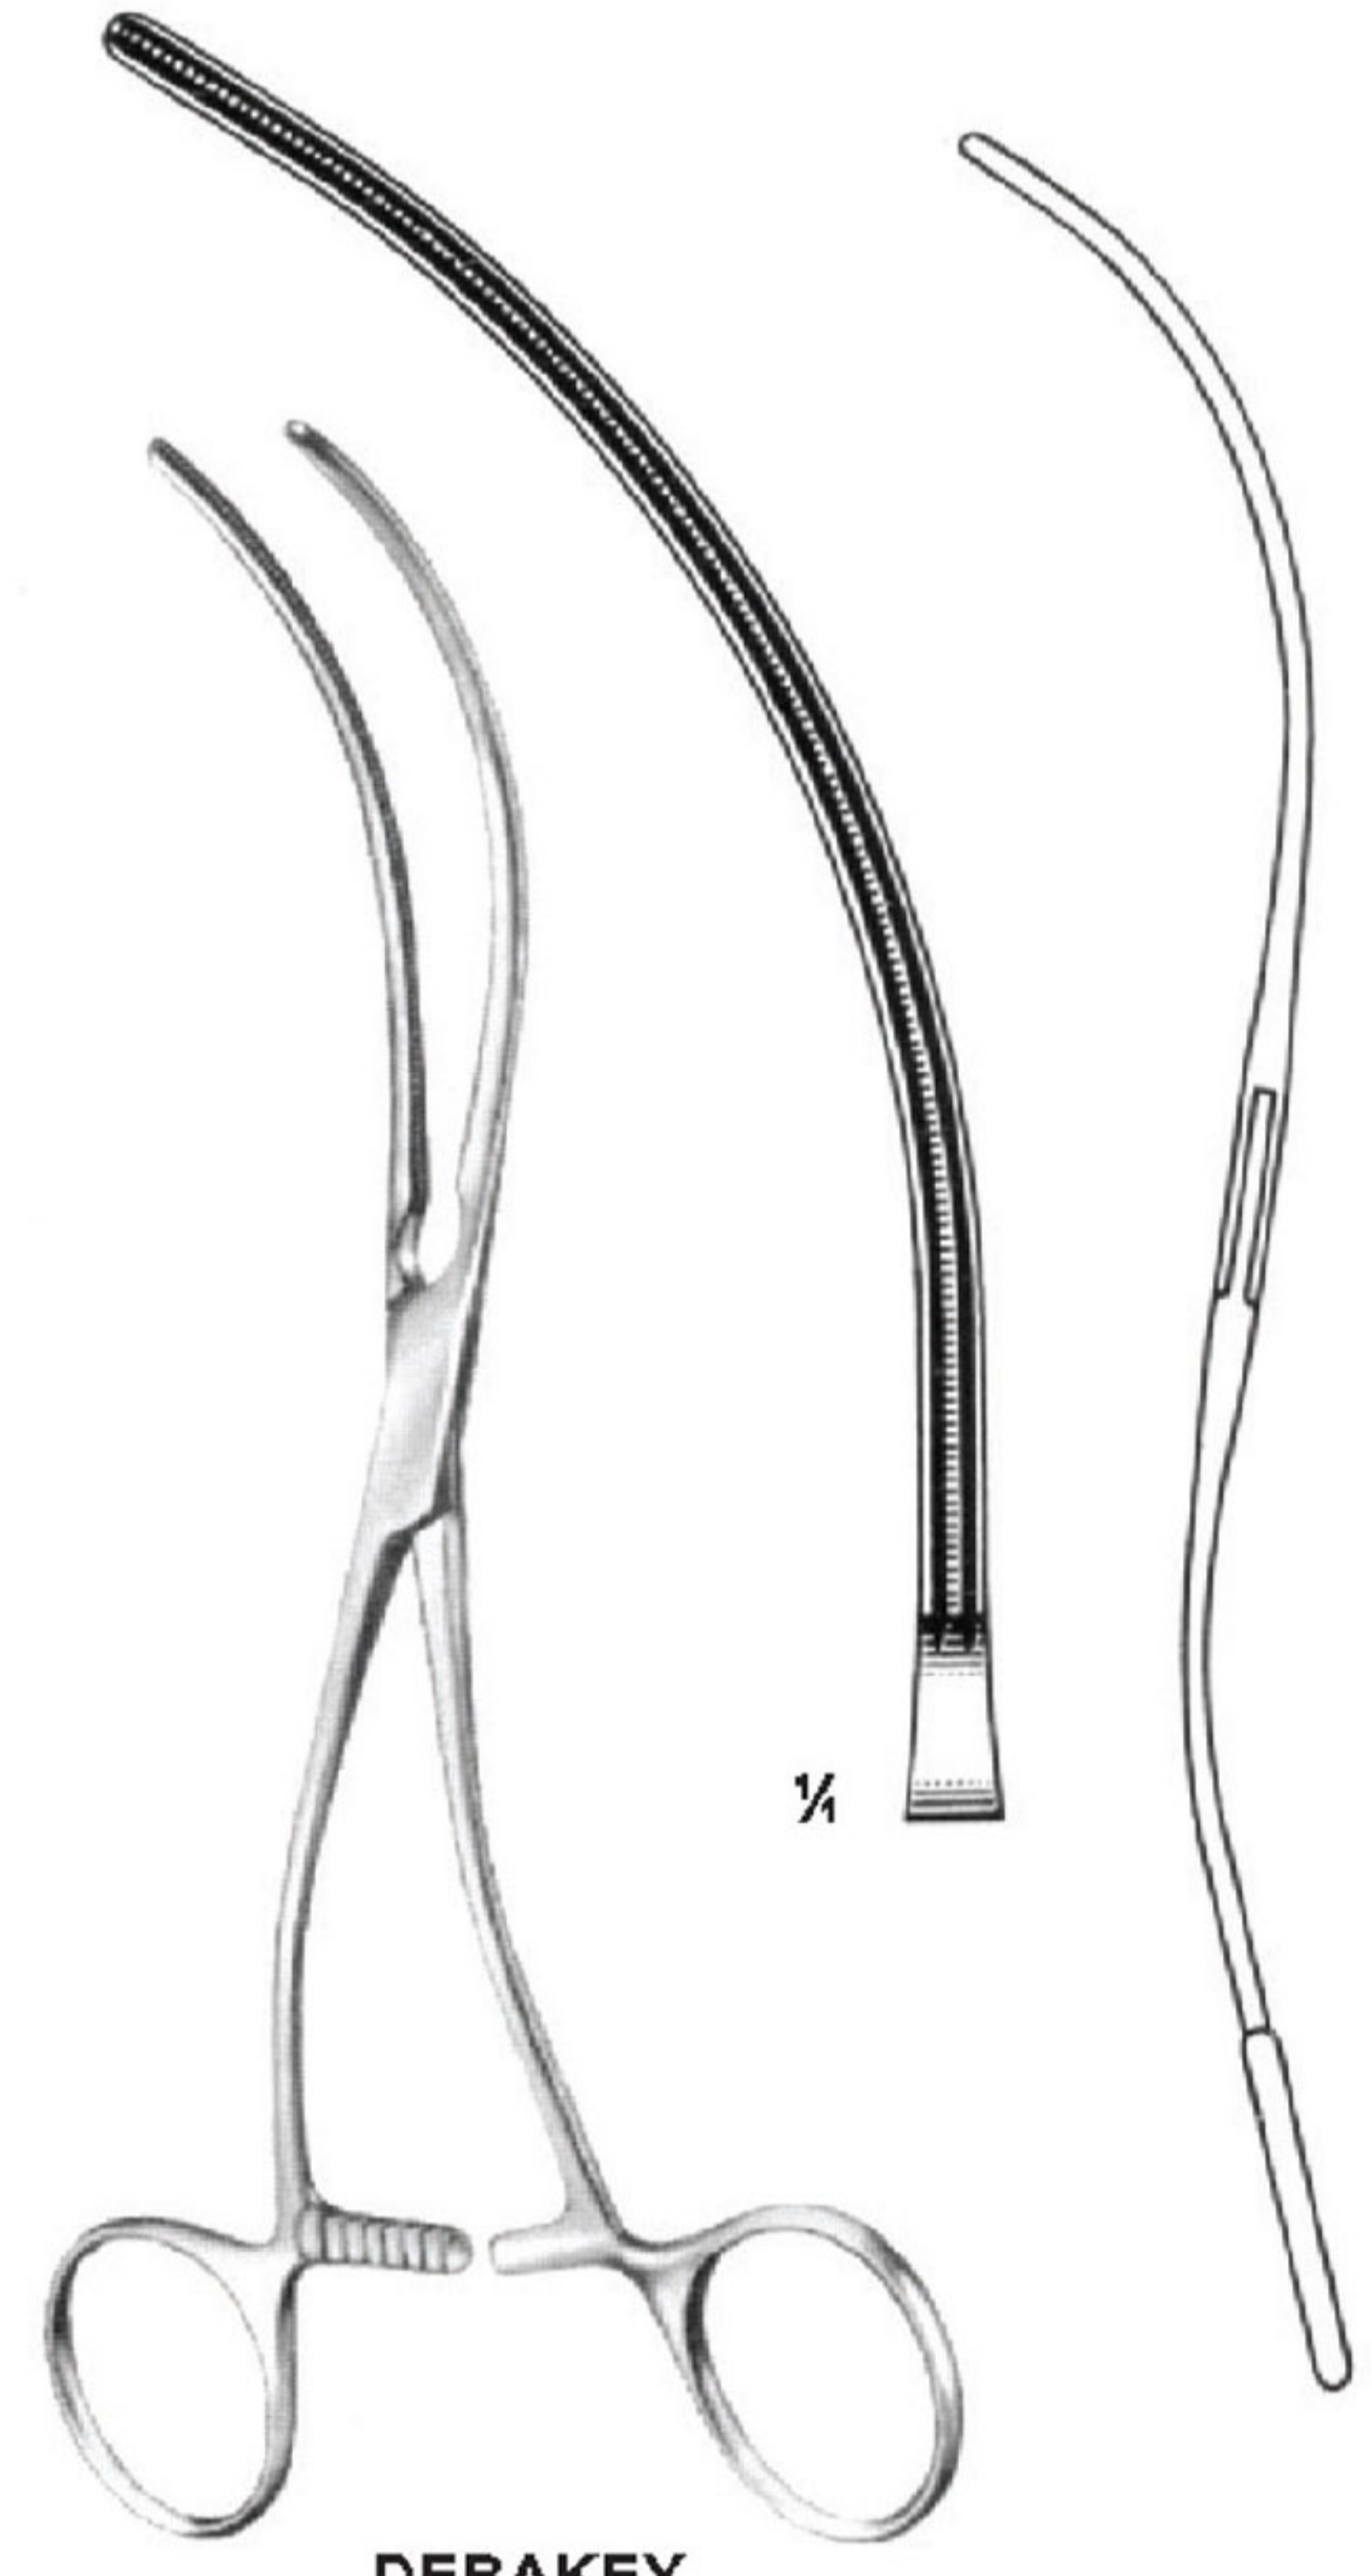

DEBAKEY
OI 19-5774-20
20 cm/8"