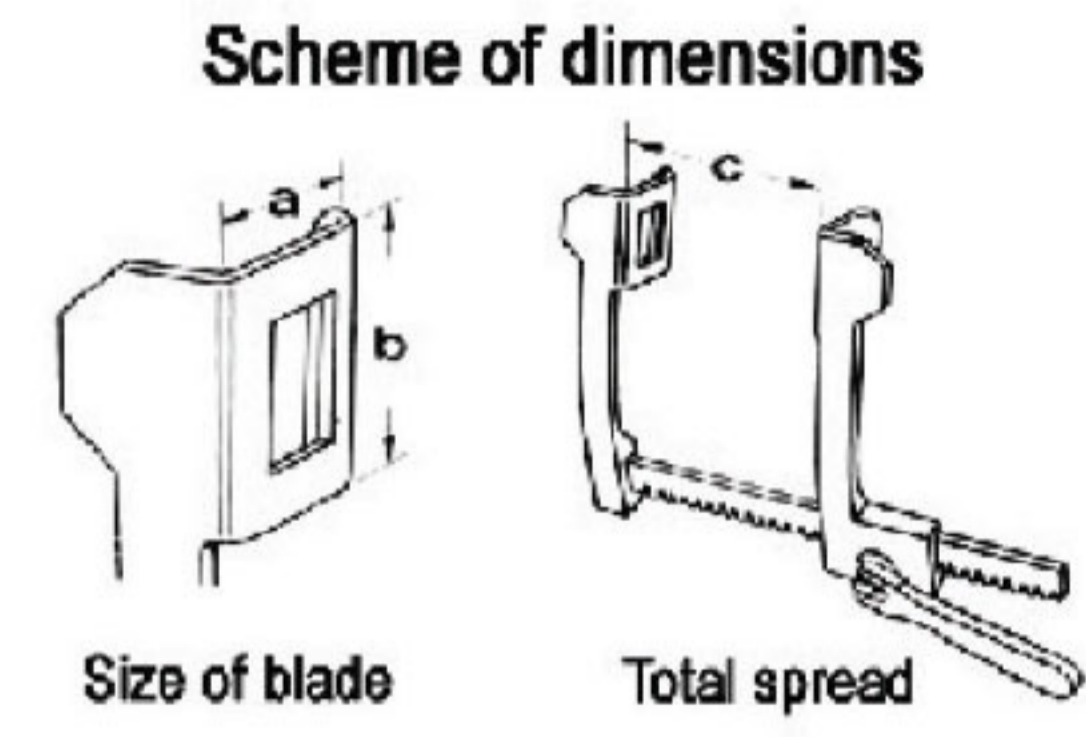

**TUDOR EDWARDS**  
OI 19-5635-23  
23.0cm

**LEBSCHÉ**  
OI 19-5636-25  
25.0cm

CASTAÑEDA			a	b	c
S/S	ALU				
OI 19-5637-01	OI 19-5637-11		10.5mm	32mm	65mm
OI 19-5637-02	OI 19-5637-12		16mm	30mm	65mm

CASTAÑEDA			a	b	c
S/S	ALU				
OI 19-5638-01	OI 19-5638-11		12mm	45mm	70mm