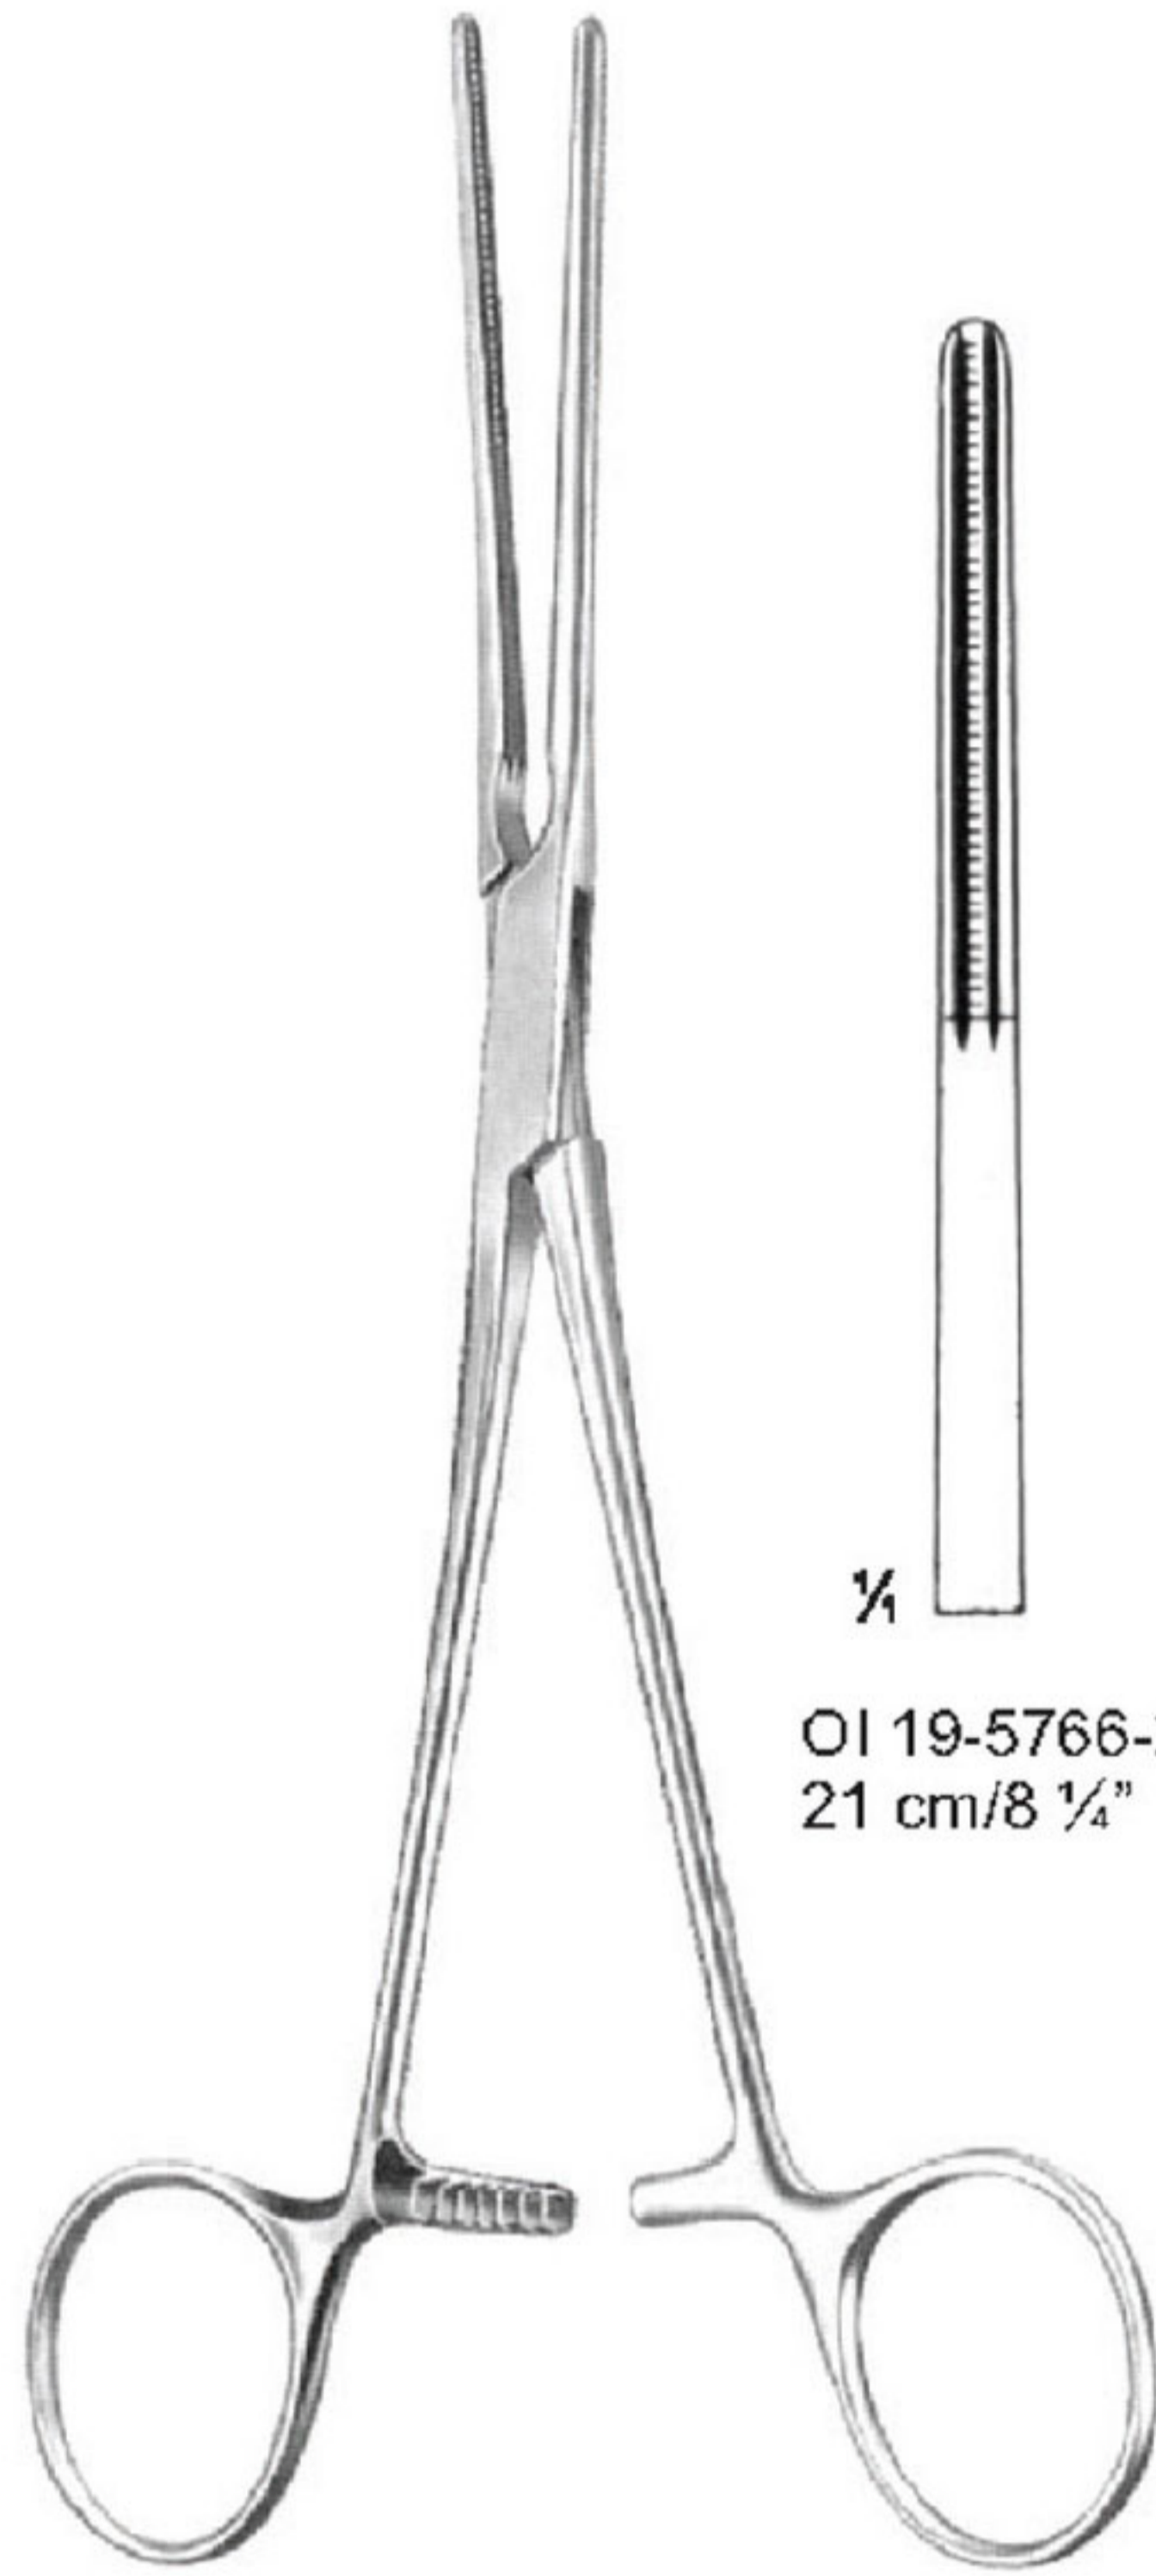

OI 19-5765-06  
20 cm/7 7/8"  
32 Charr.

OI 19-5765-07  
20 cm/7 7/8"  
36 Charr.

OI 19-5765-08  
20 cm/7 7/8"  
38 Charr.

OI 19-5765-09  
20 cm/7 7/8"  
40 Charr.

**COOLEY**

ATRAUMA

POTTS

1/4  
 OI 19-5766-21  
 21 cm/8 1/4"