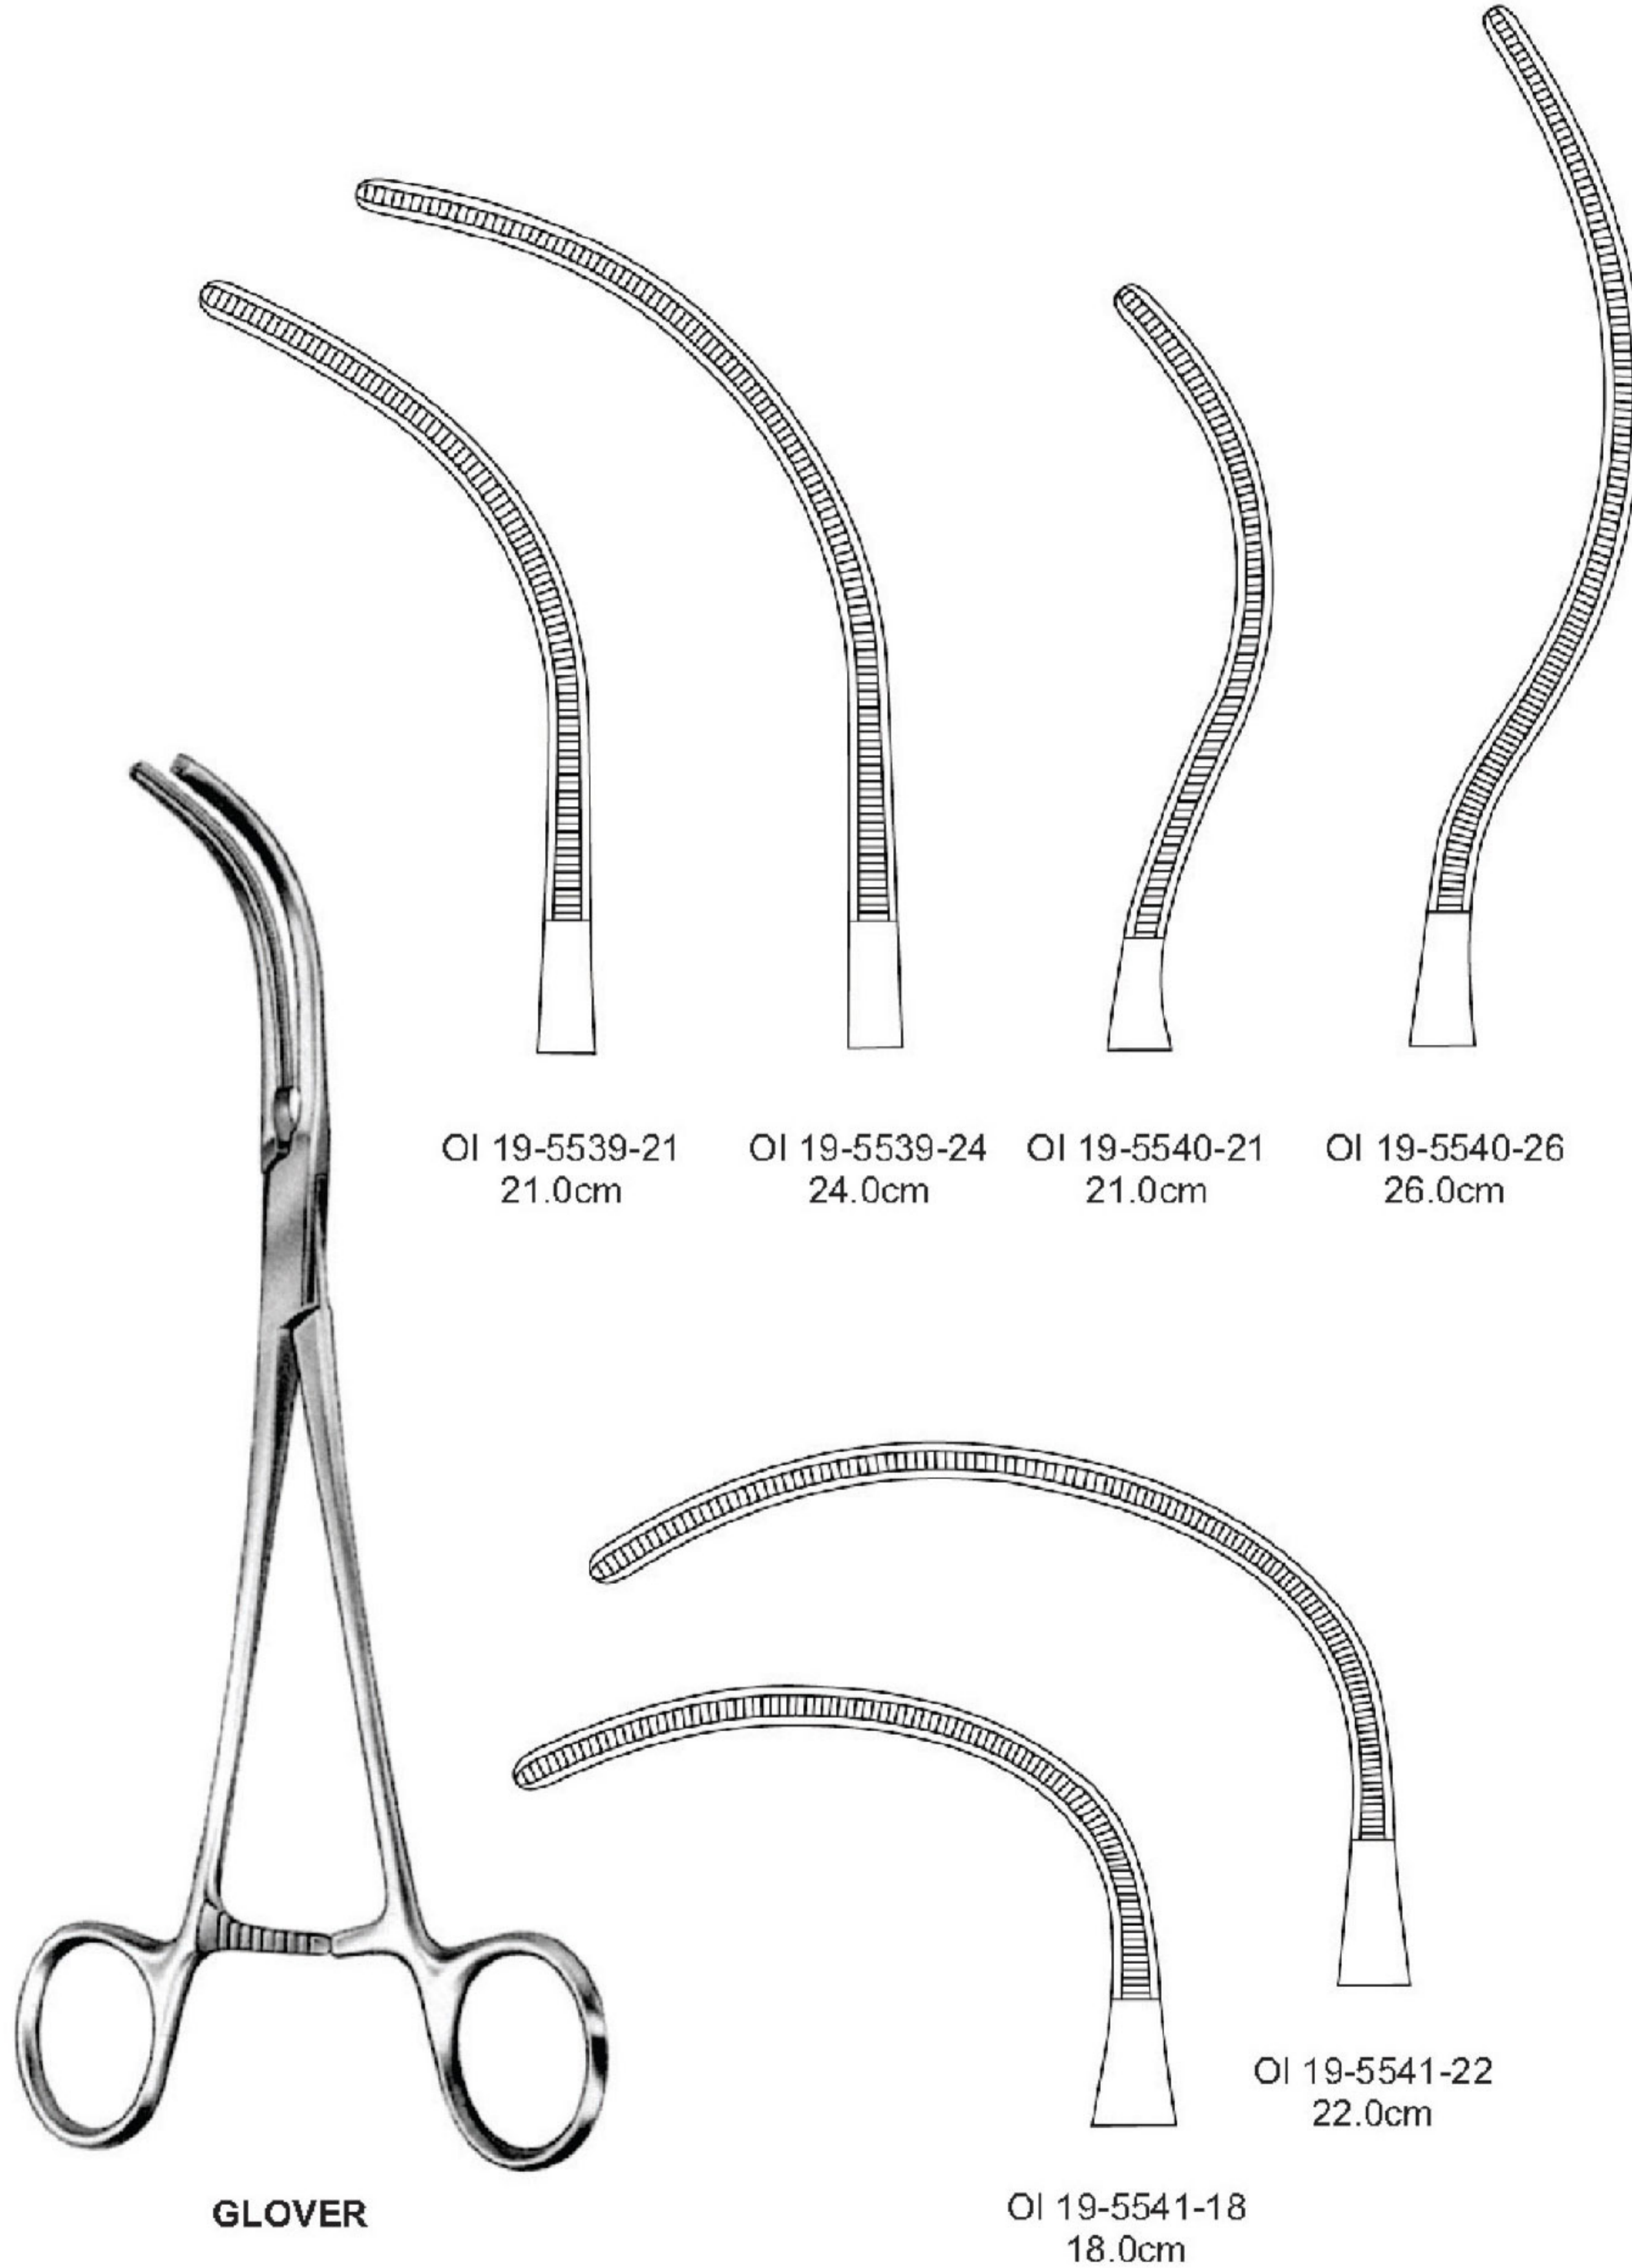

OI 19-5539-21  
21.0cm

OI 19-5539-24  
24.0cm

OI 19-5540-21  
21.0cm

OI 19-5540-26  
26.0cm

**GLOVER**

OI 19-5541-18  
18.0cm

OI 19-5541-22  
22.0cm

Dissecting and  
Ligature Forceps