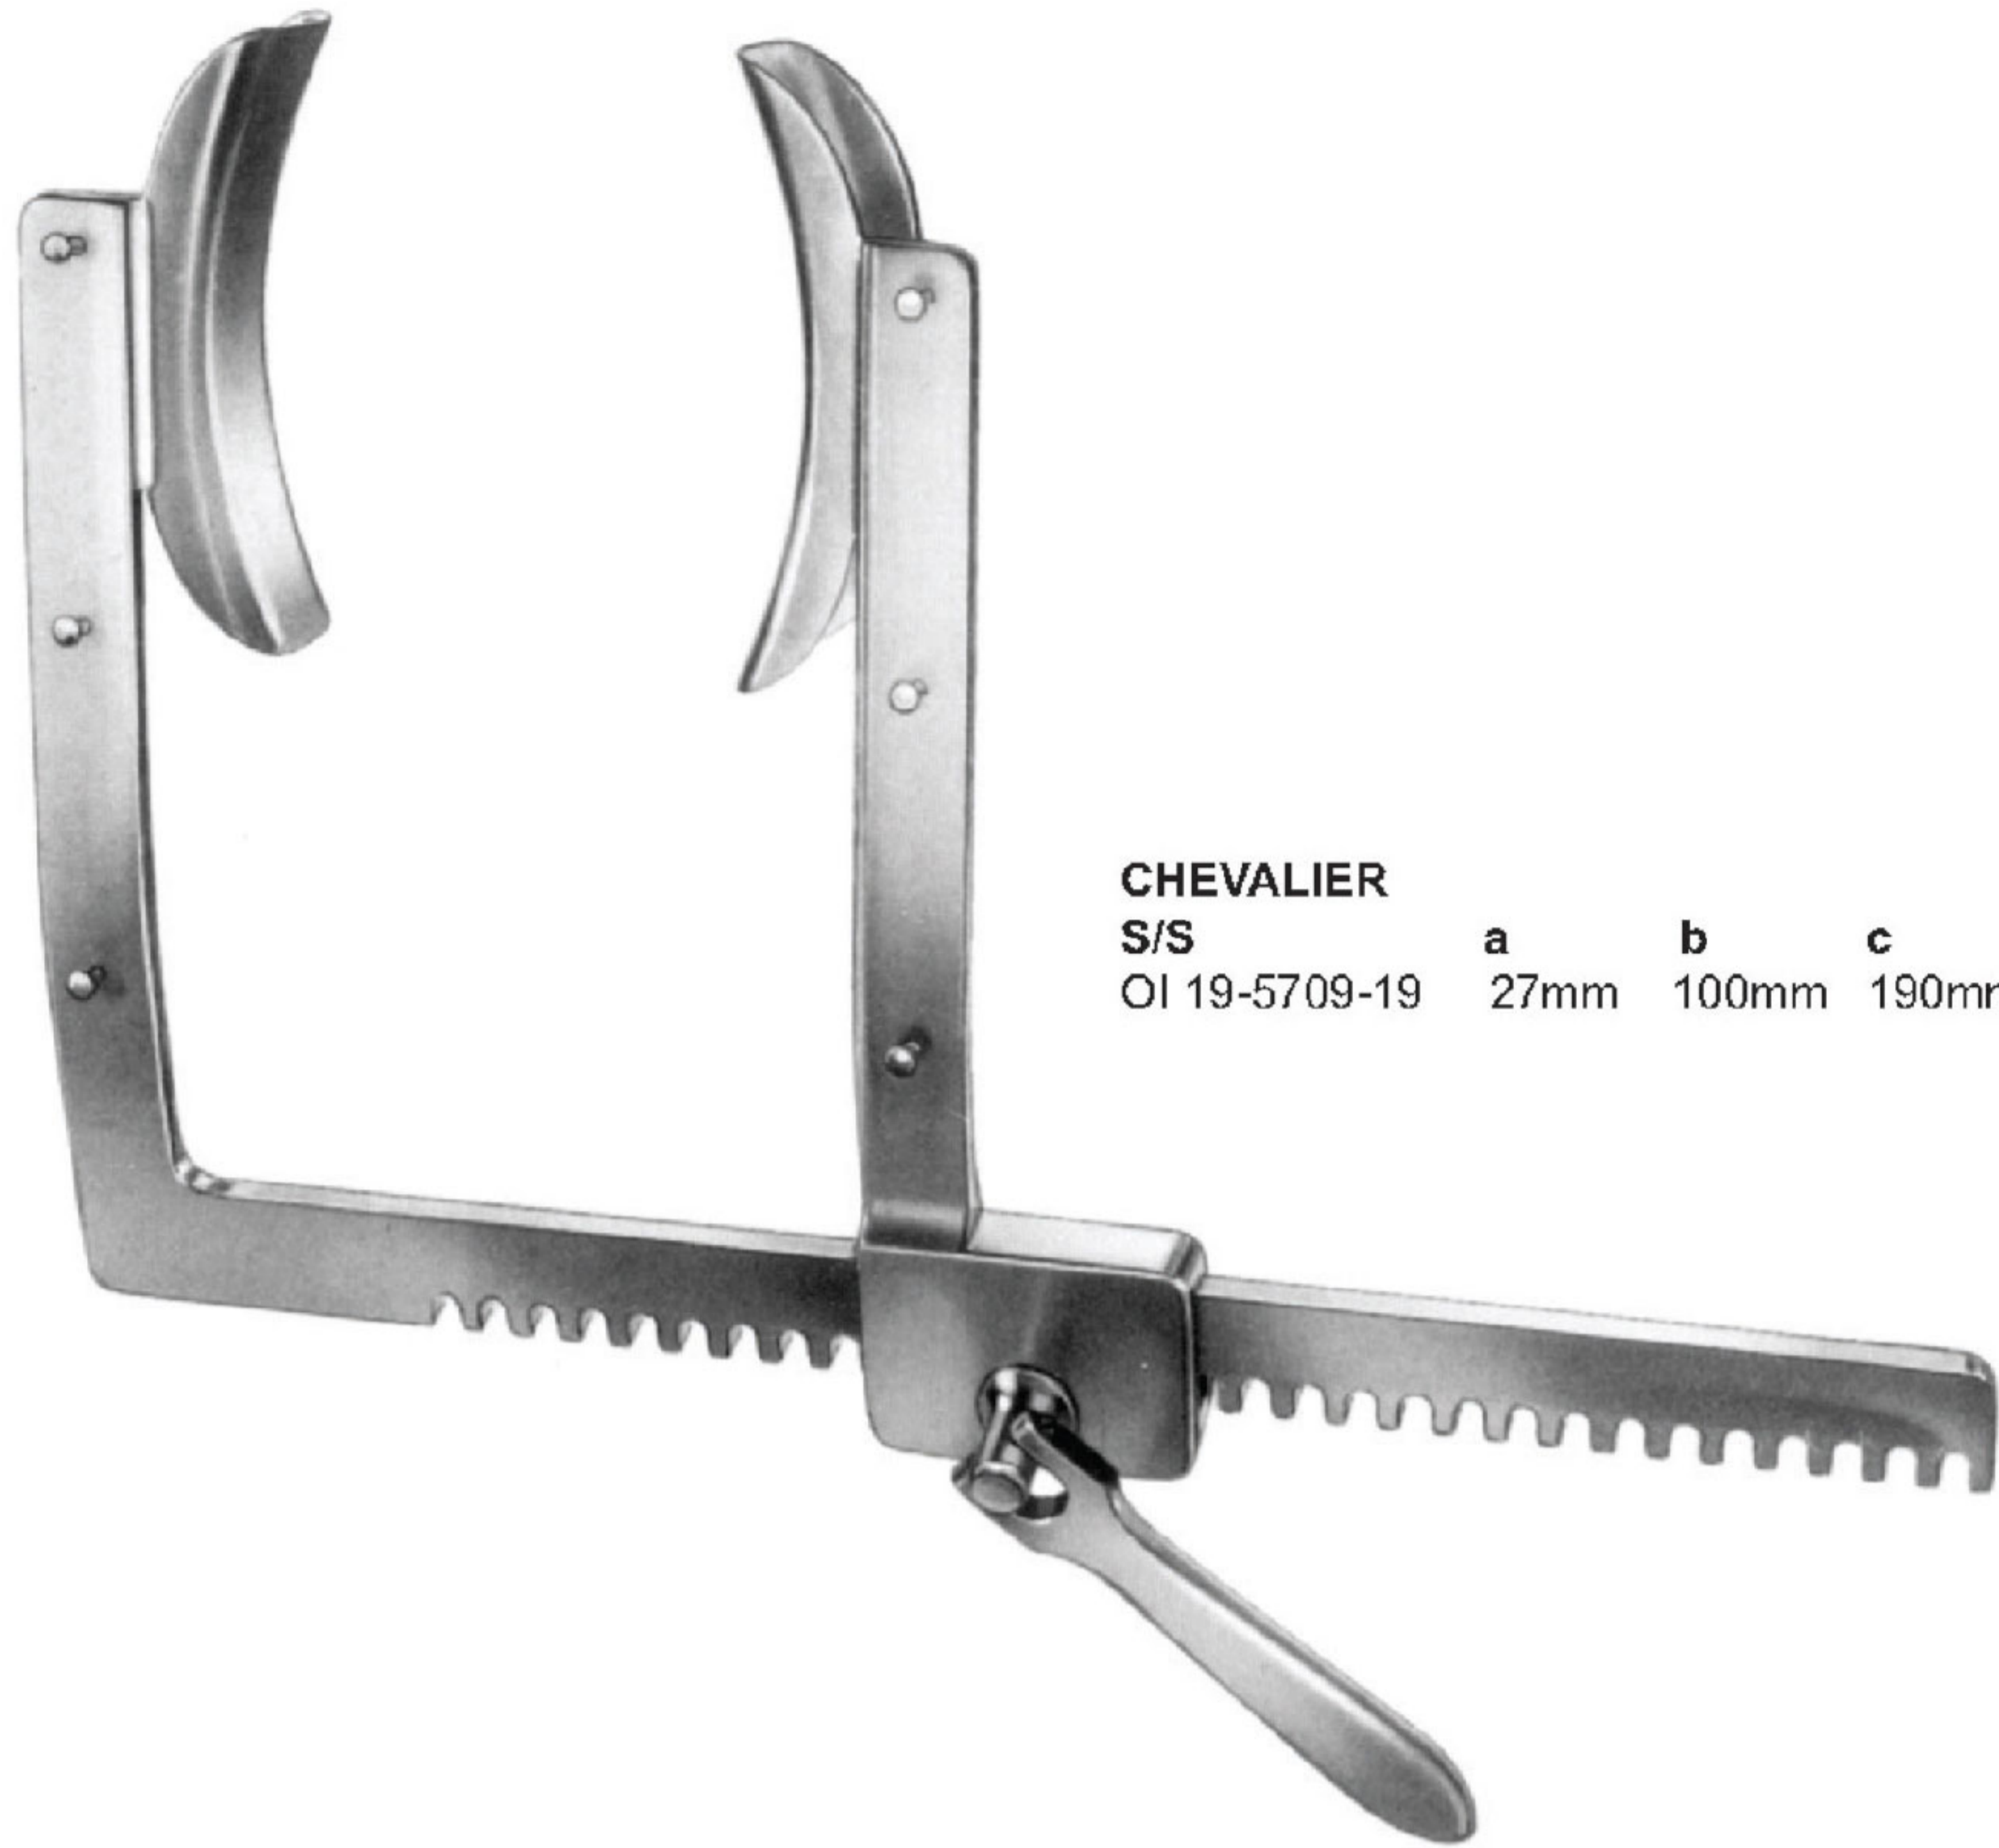

CHEVALIER
S/S
OI 19-5709-19   **a** 27mm   **b** 100mm   **c** 190mm