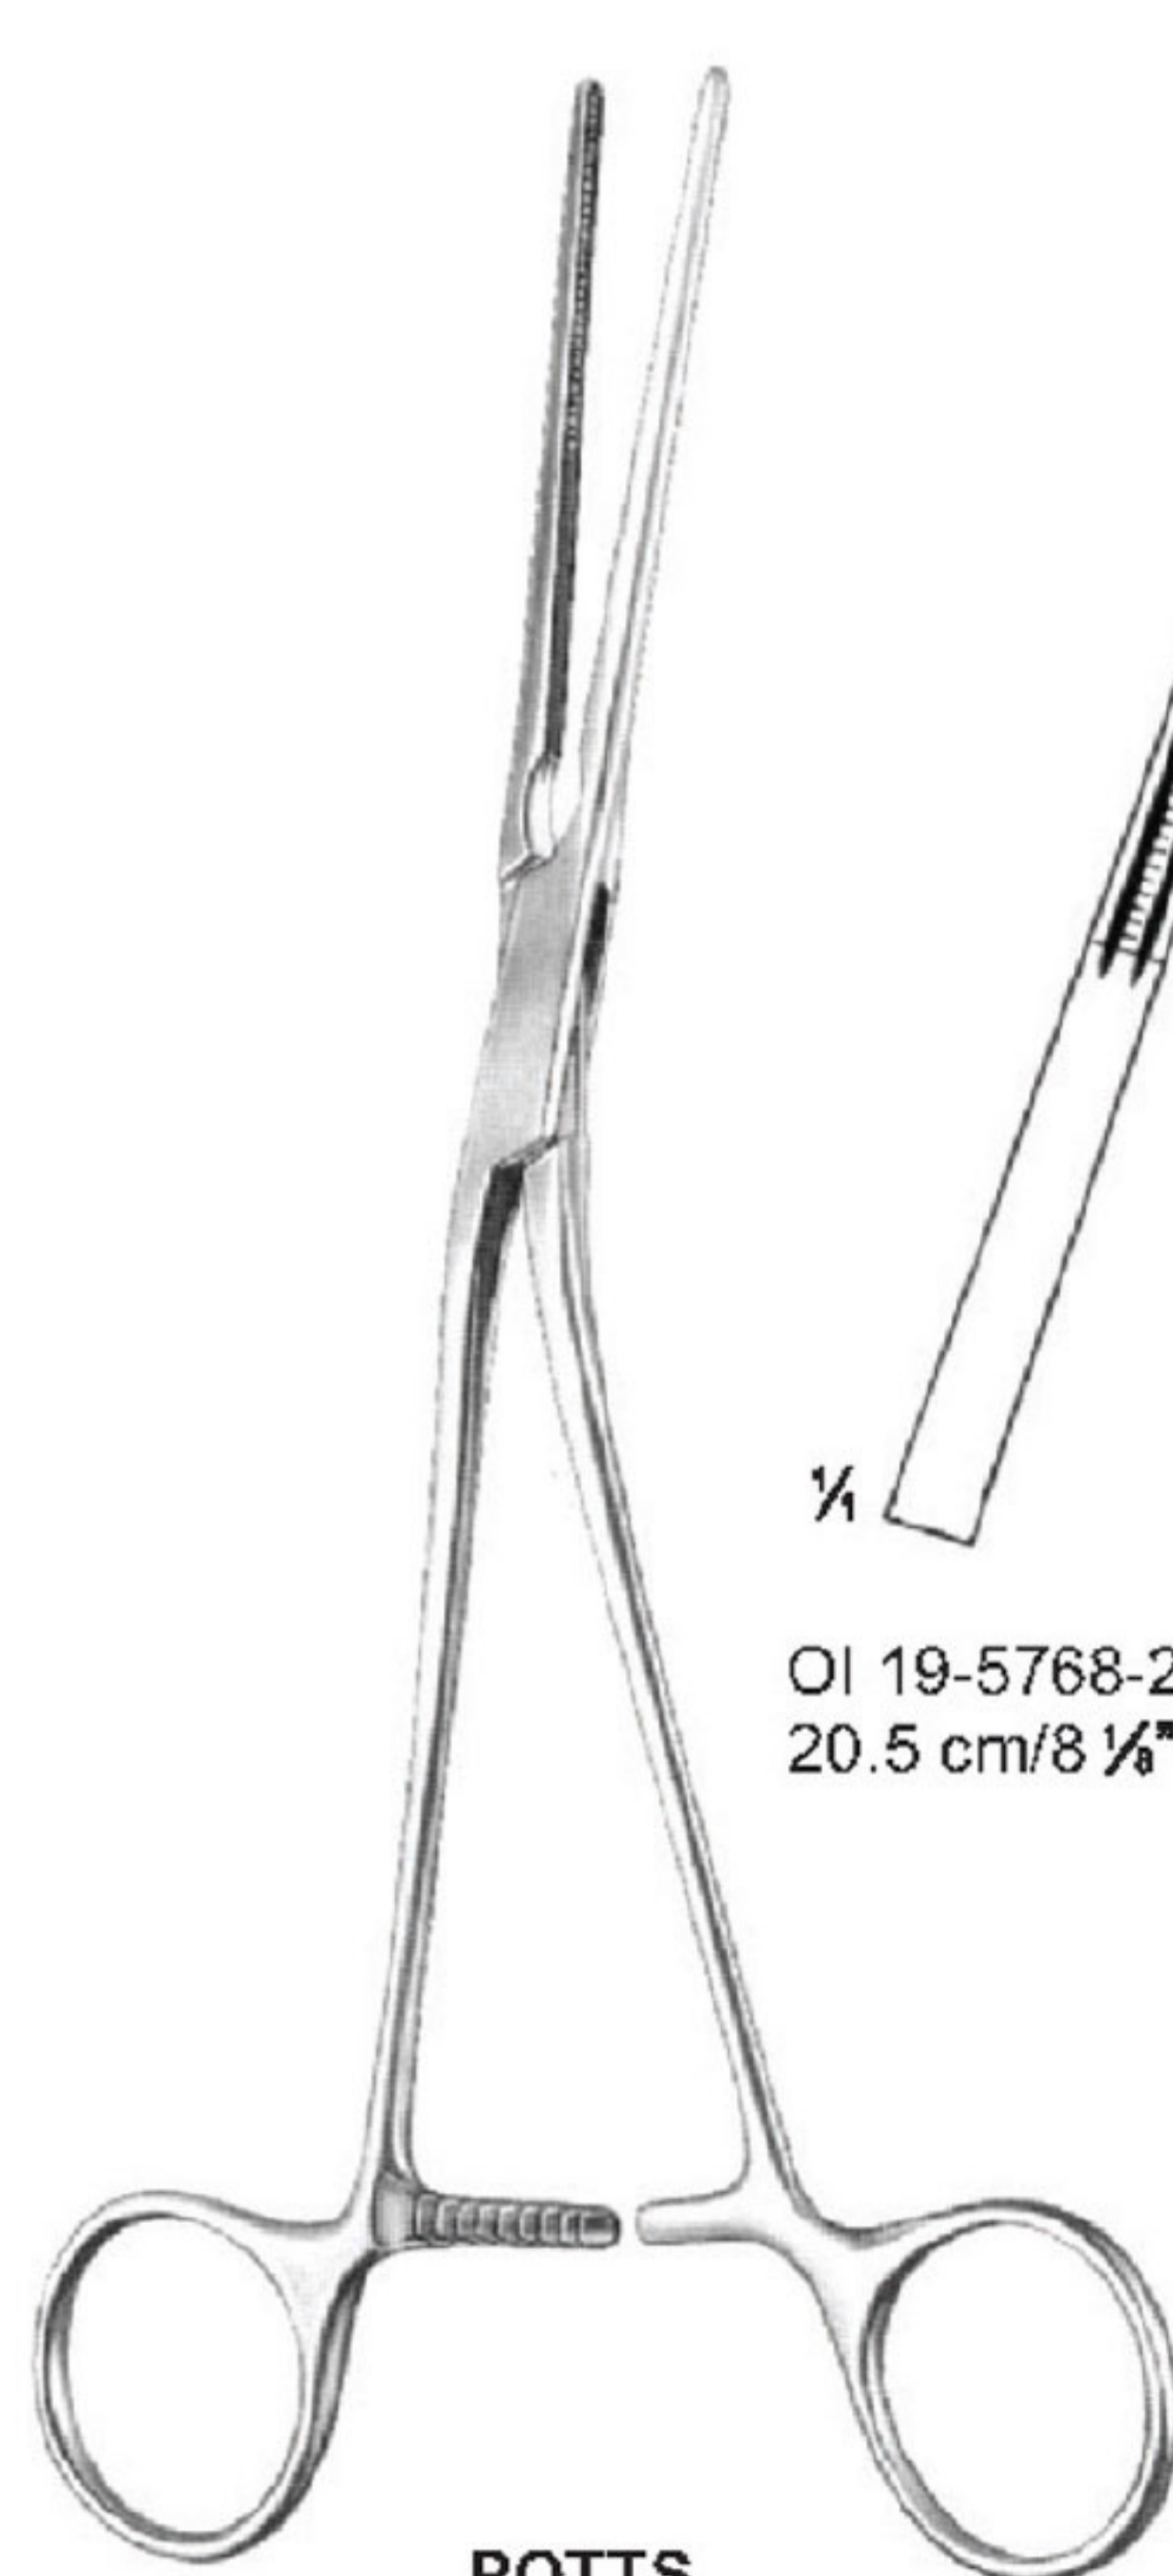

1/4  
 OI 19-5766-22  
 22.5 cm/8 3/4"

POTTS

1/4  
 OI 19-5767-20  
 20.5 cm/8 1/8"

1/4  
 OI 19-5767-22  
 22 cm/8 3/4"

POTTS

1/4  
 OI 19-5768-20  
 20.5 cm/8 1/8"

1/4  
 OI 19-5768-22  
 22 cm/8 3/4"

**ATRAUMA**