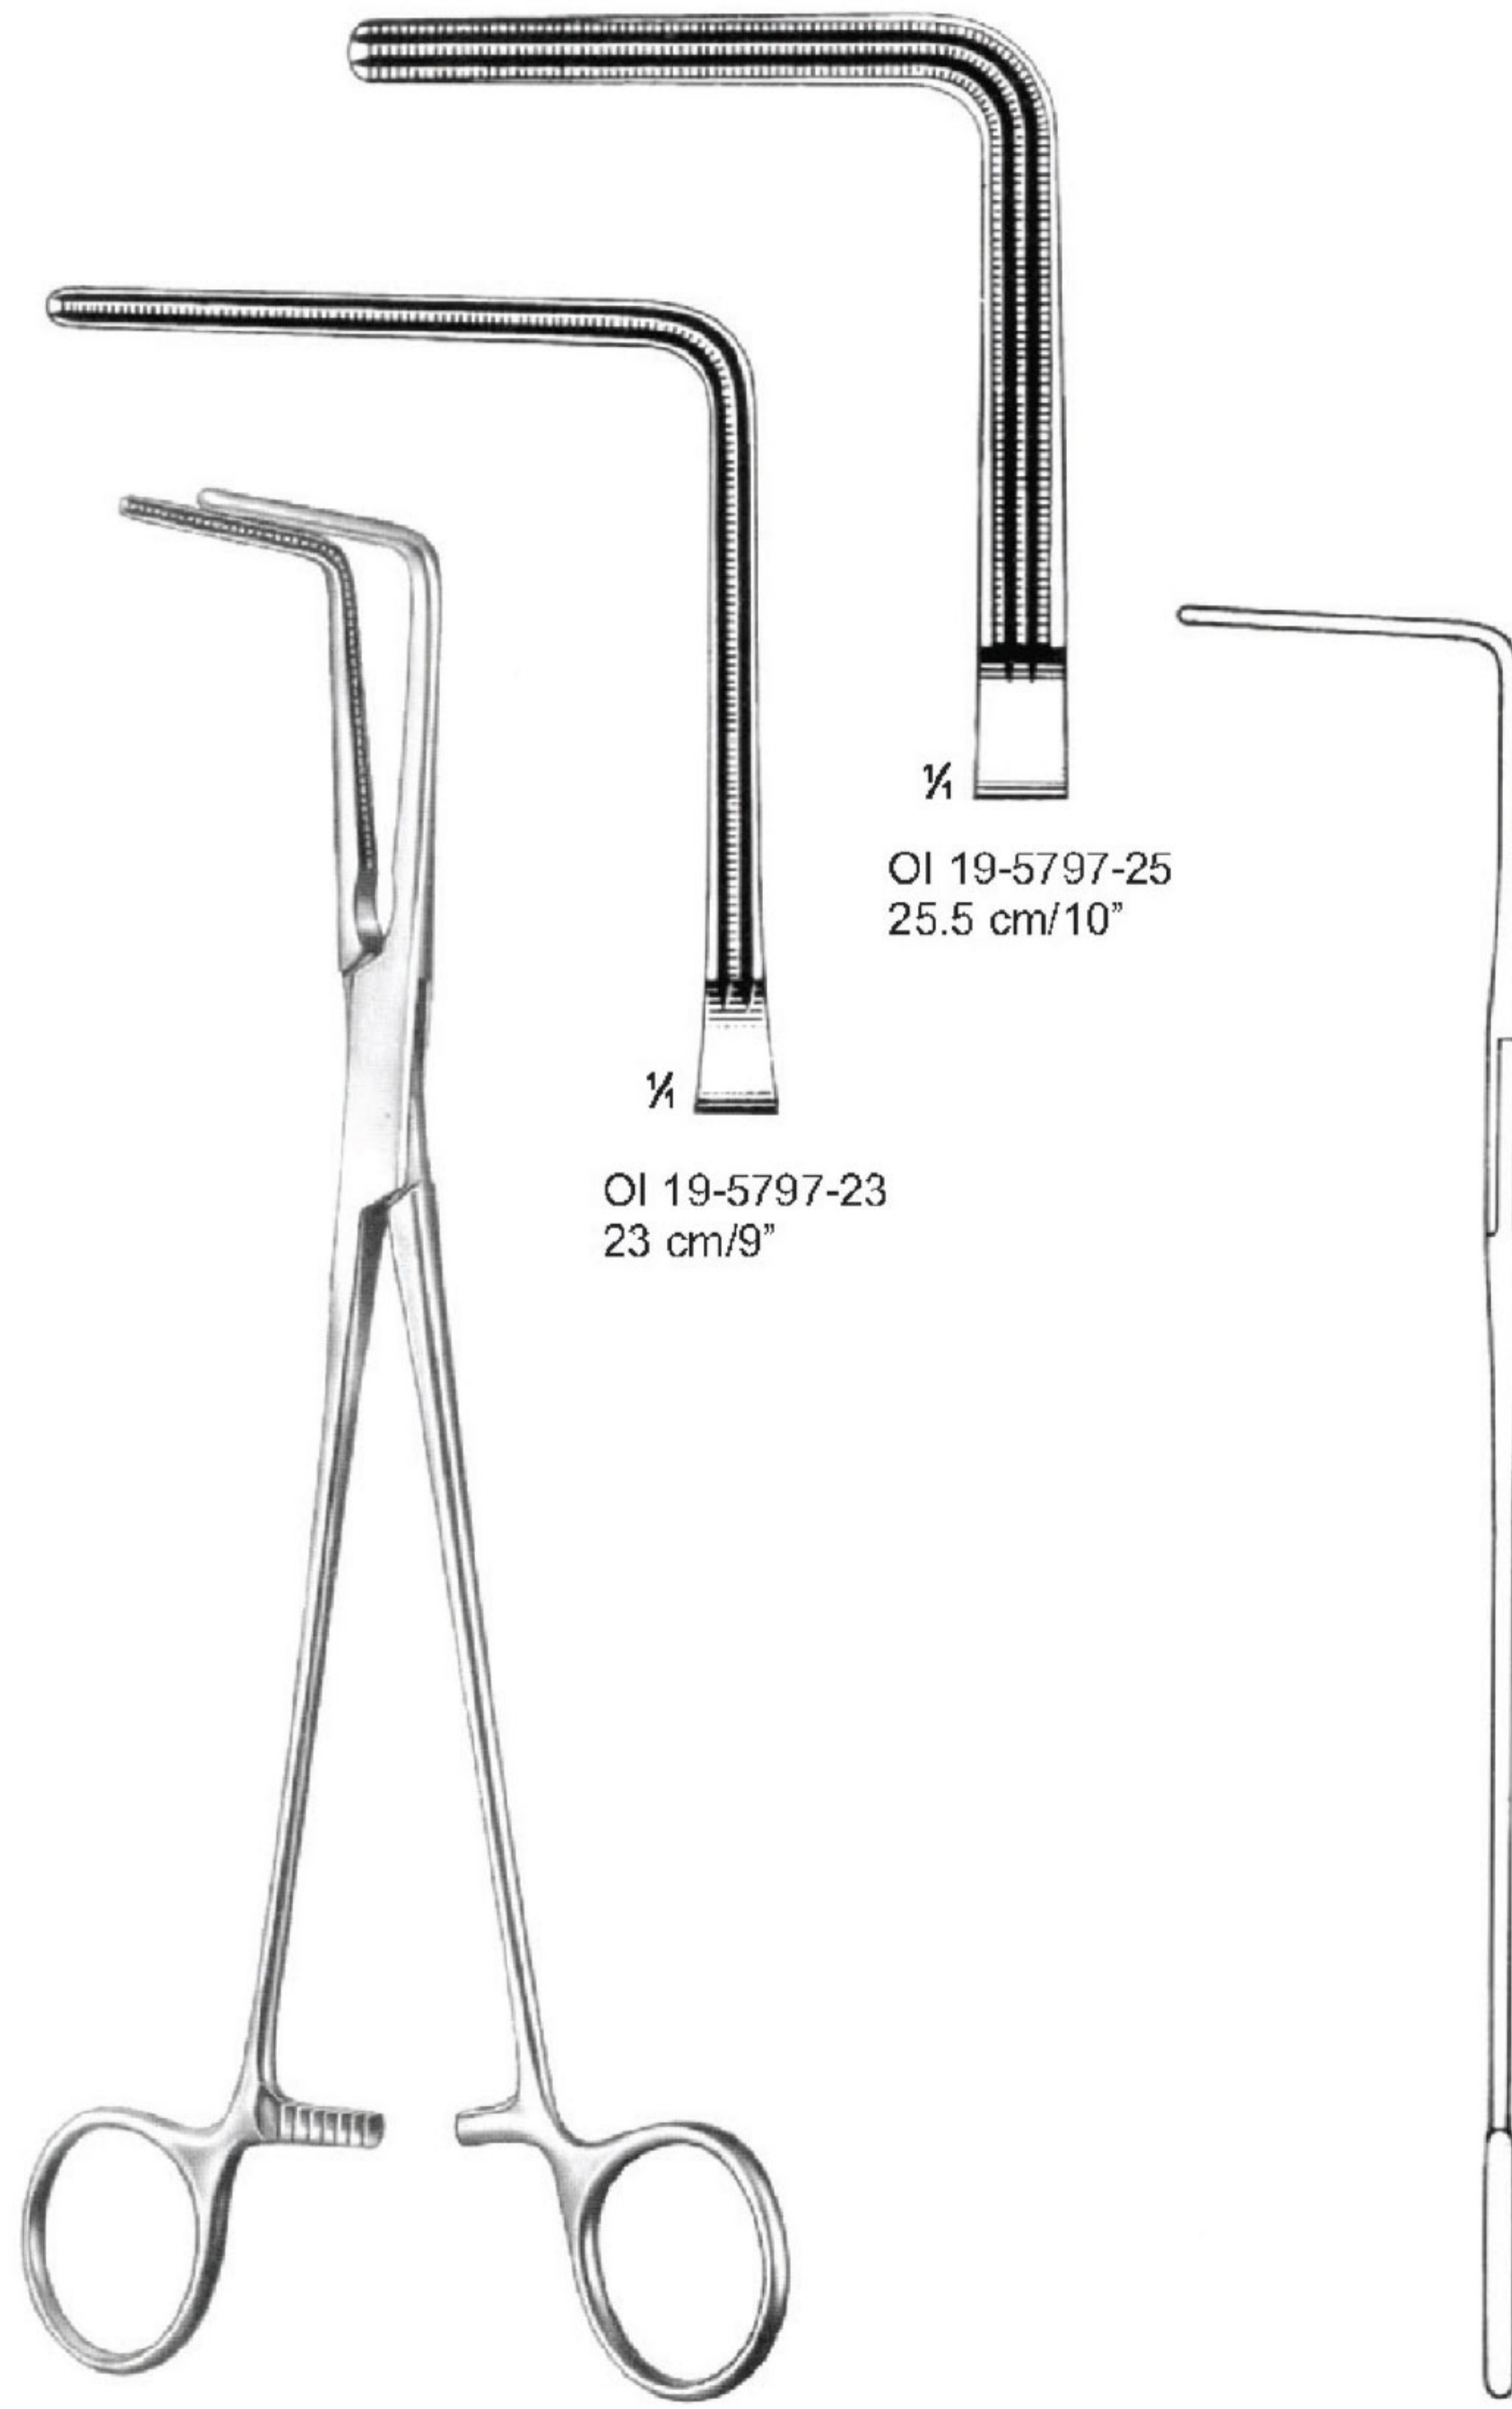

ATRAUMA

LEES