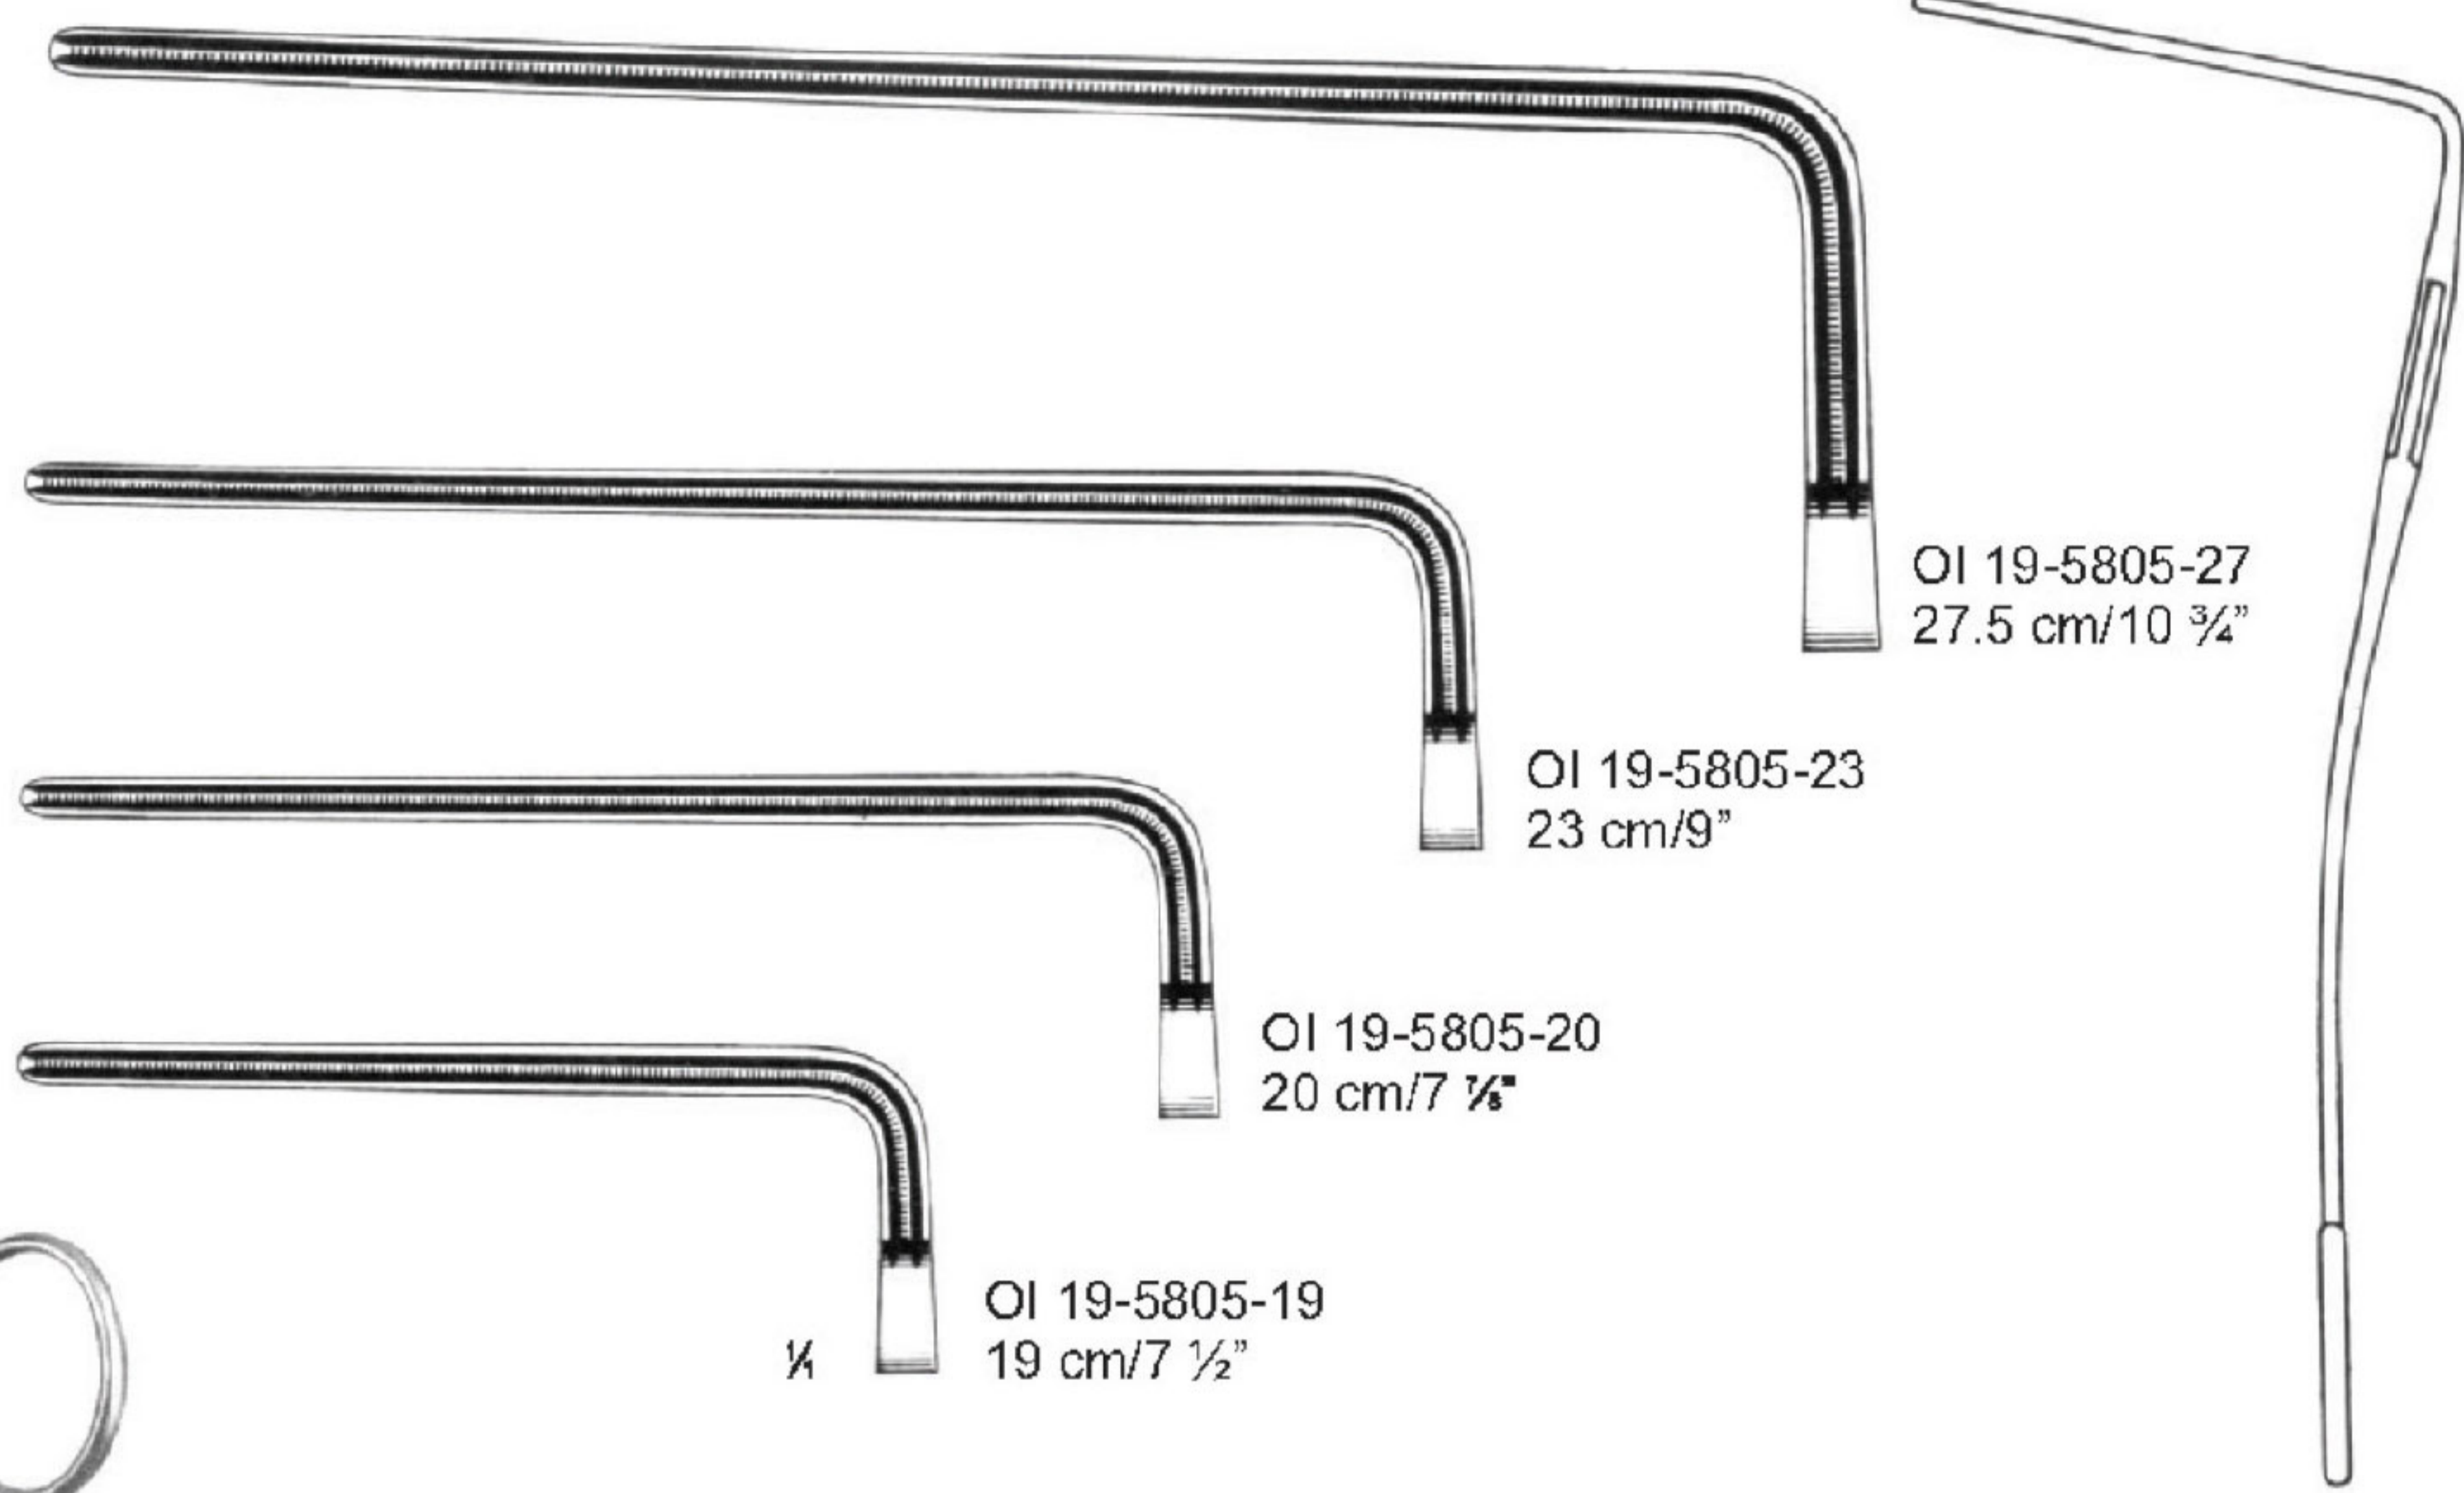

POTTS

¼

OI 19-5804-21  
 21 cm/8 ¼"

OI 19-5804-23  
 23 cm/9"

OI 19-5804-26  
 26 cm/10 ¼"

OI 19-5804-31  
 31 cm/12 ¼"

ATRAUMA

DEBAKEY