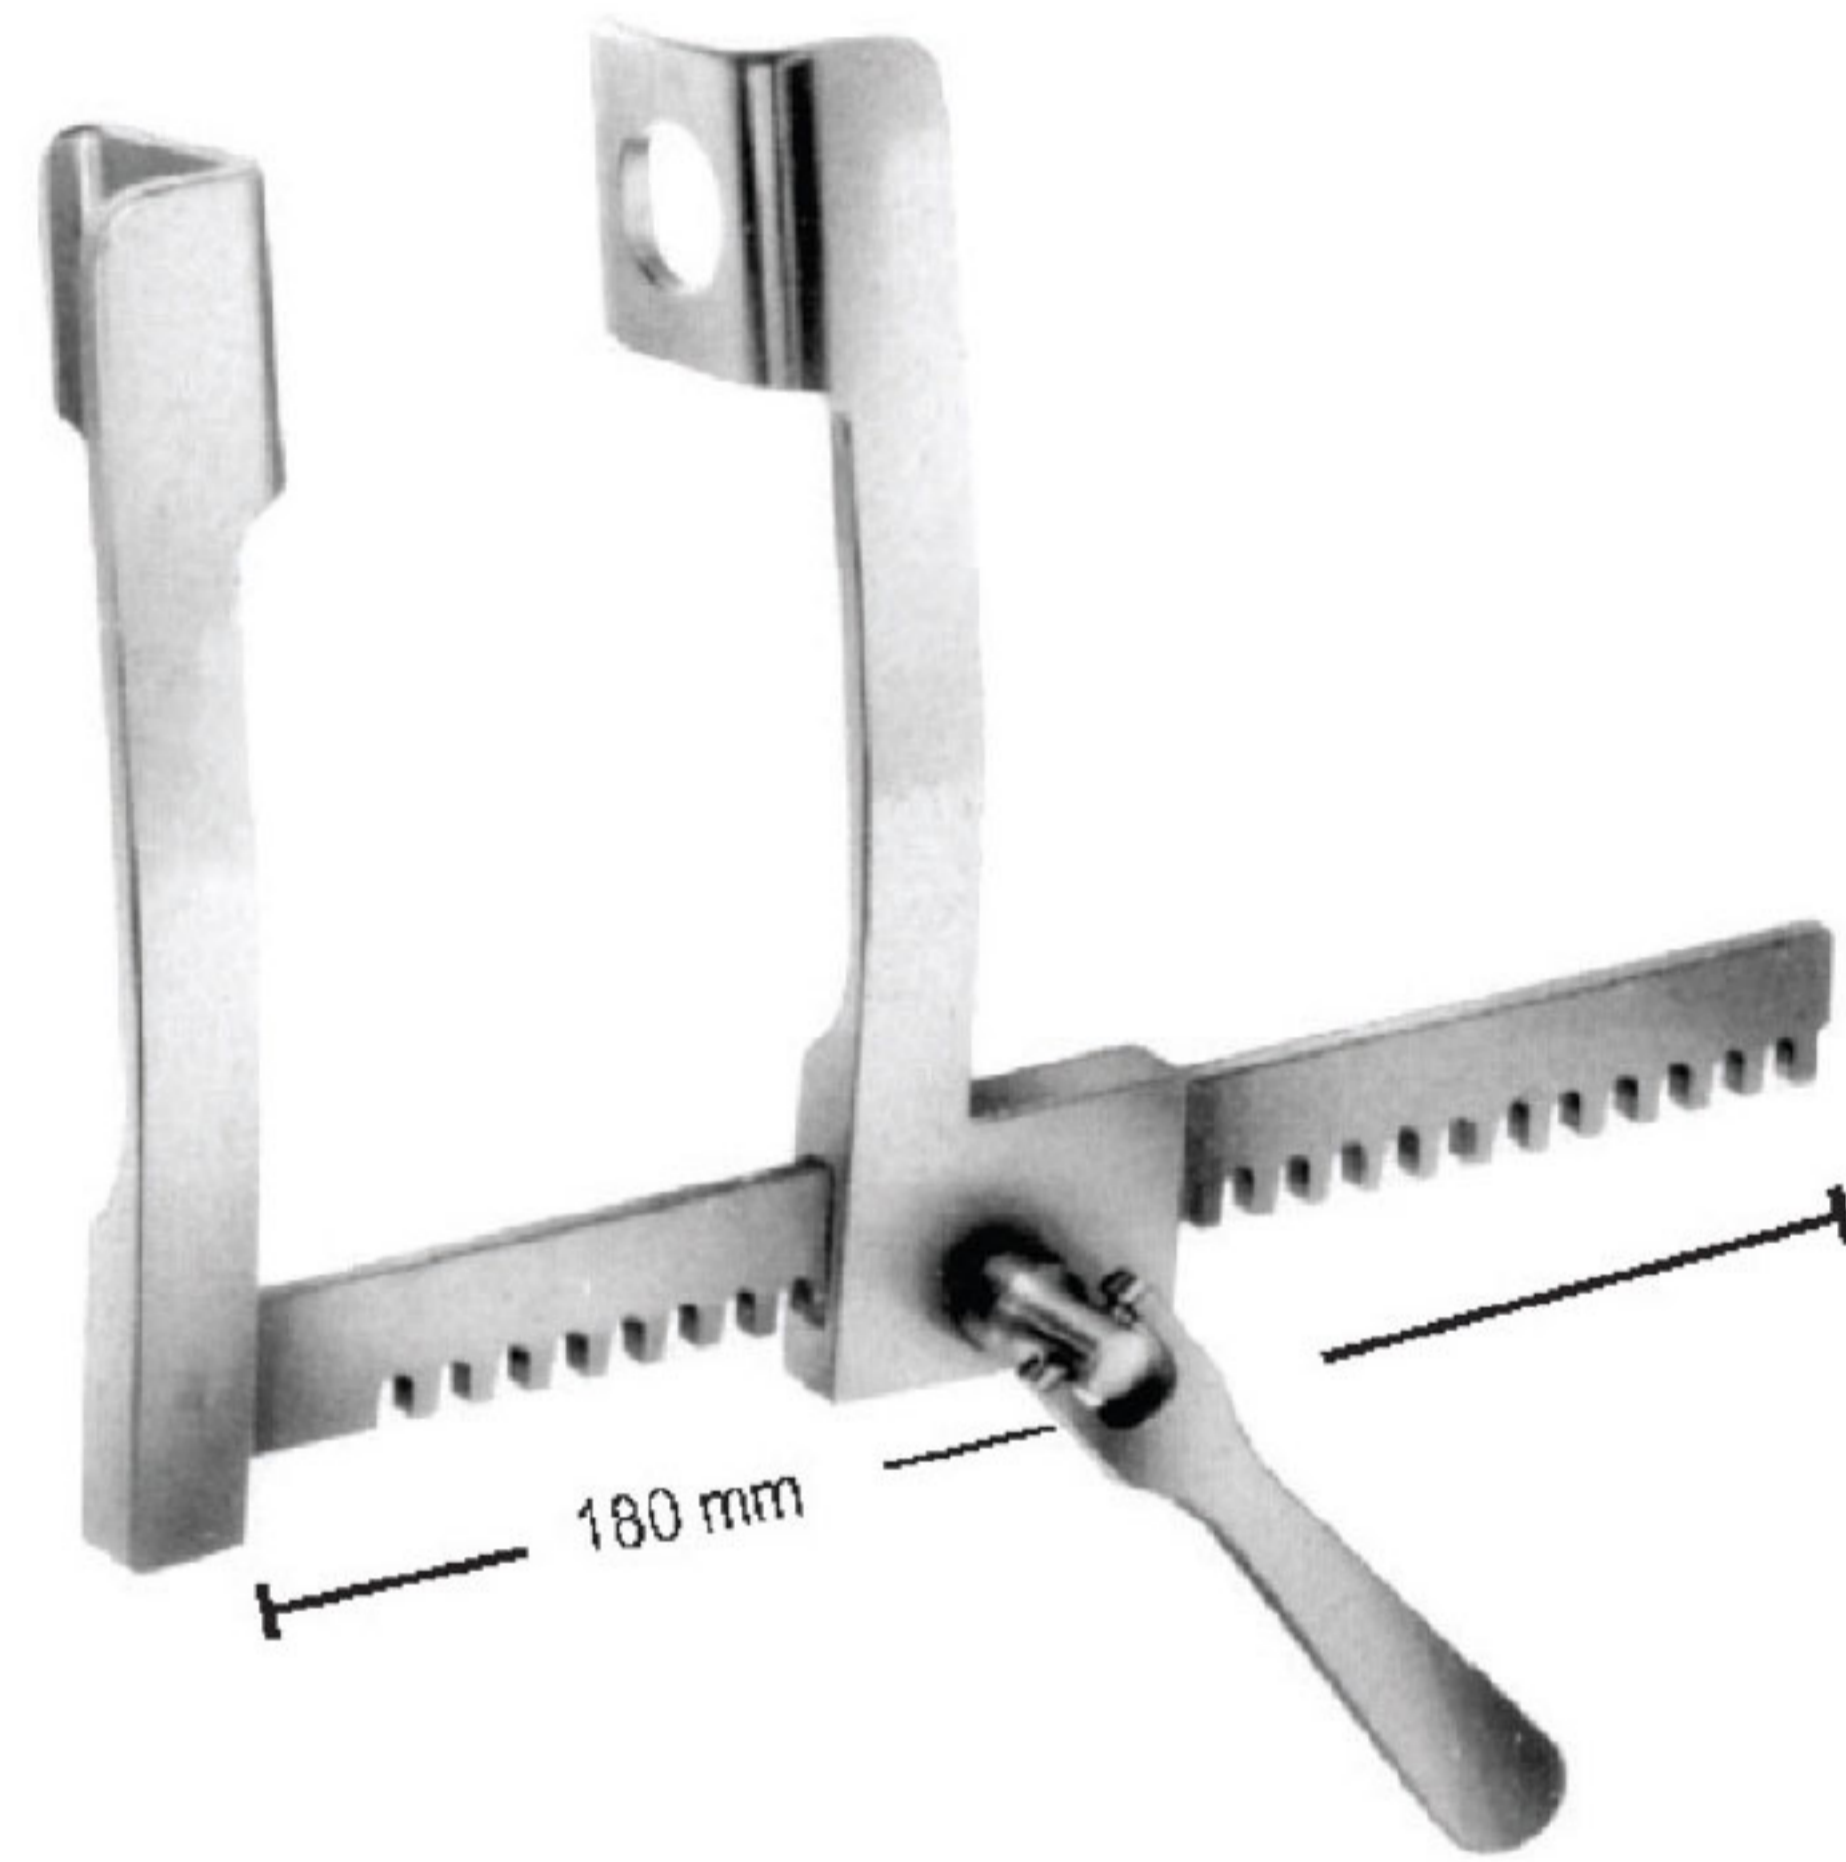

FINOCHIETTO-BABY

S/S	ALU	a	b	c
OI 19-5664-01	OI 19-5665-01	14mm	15mm	75mm
OI 19-5664-02	OI 19-5665-02	18mm	20mm	75mm

S/S	ALU	a	b	c
OI 19-5666-01	OI 19-5667-01	28mm	32mm	120mm