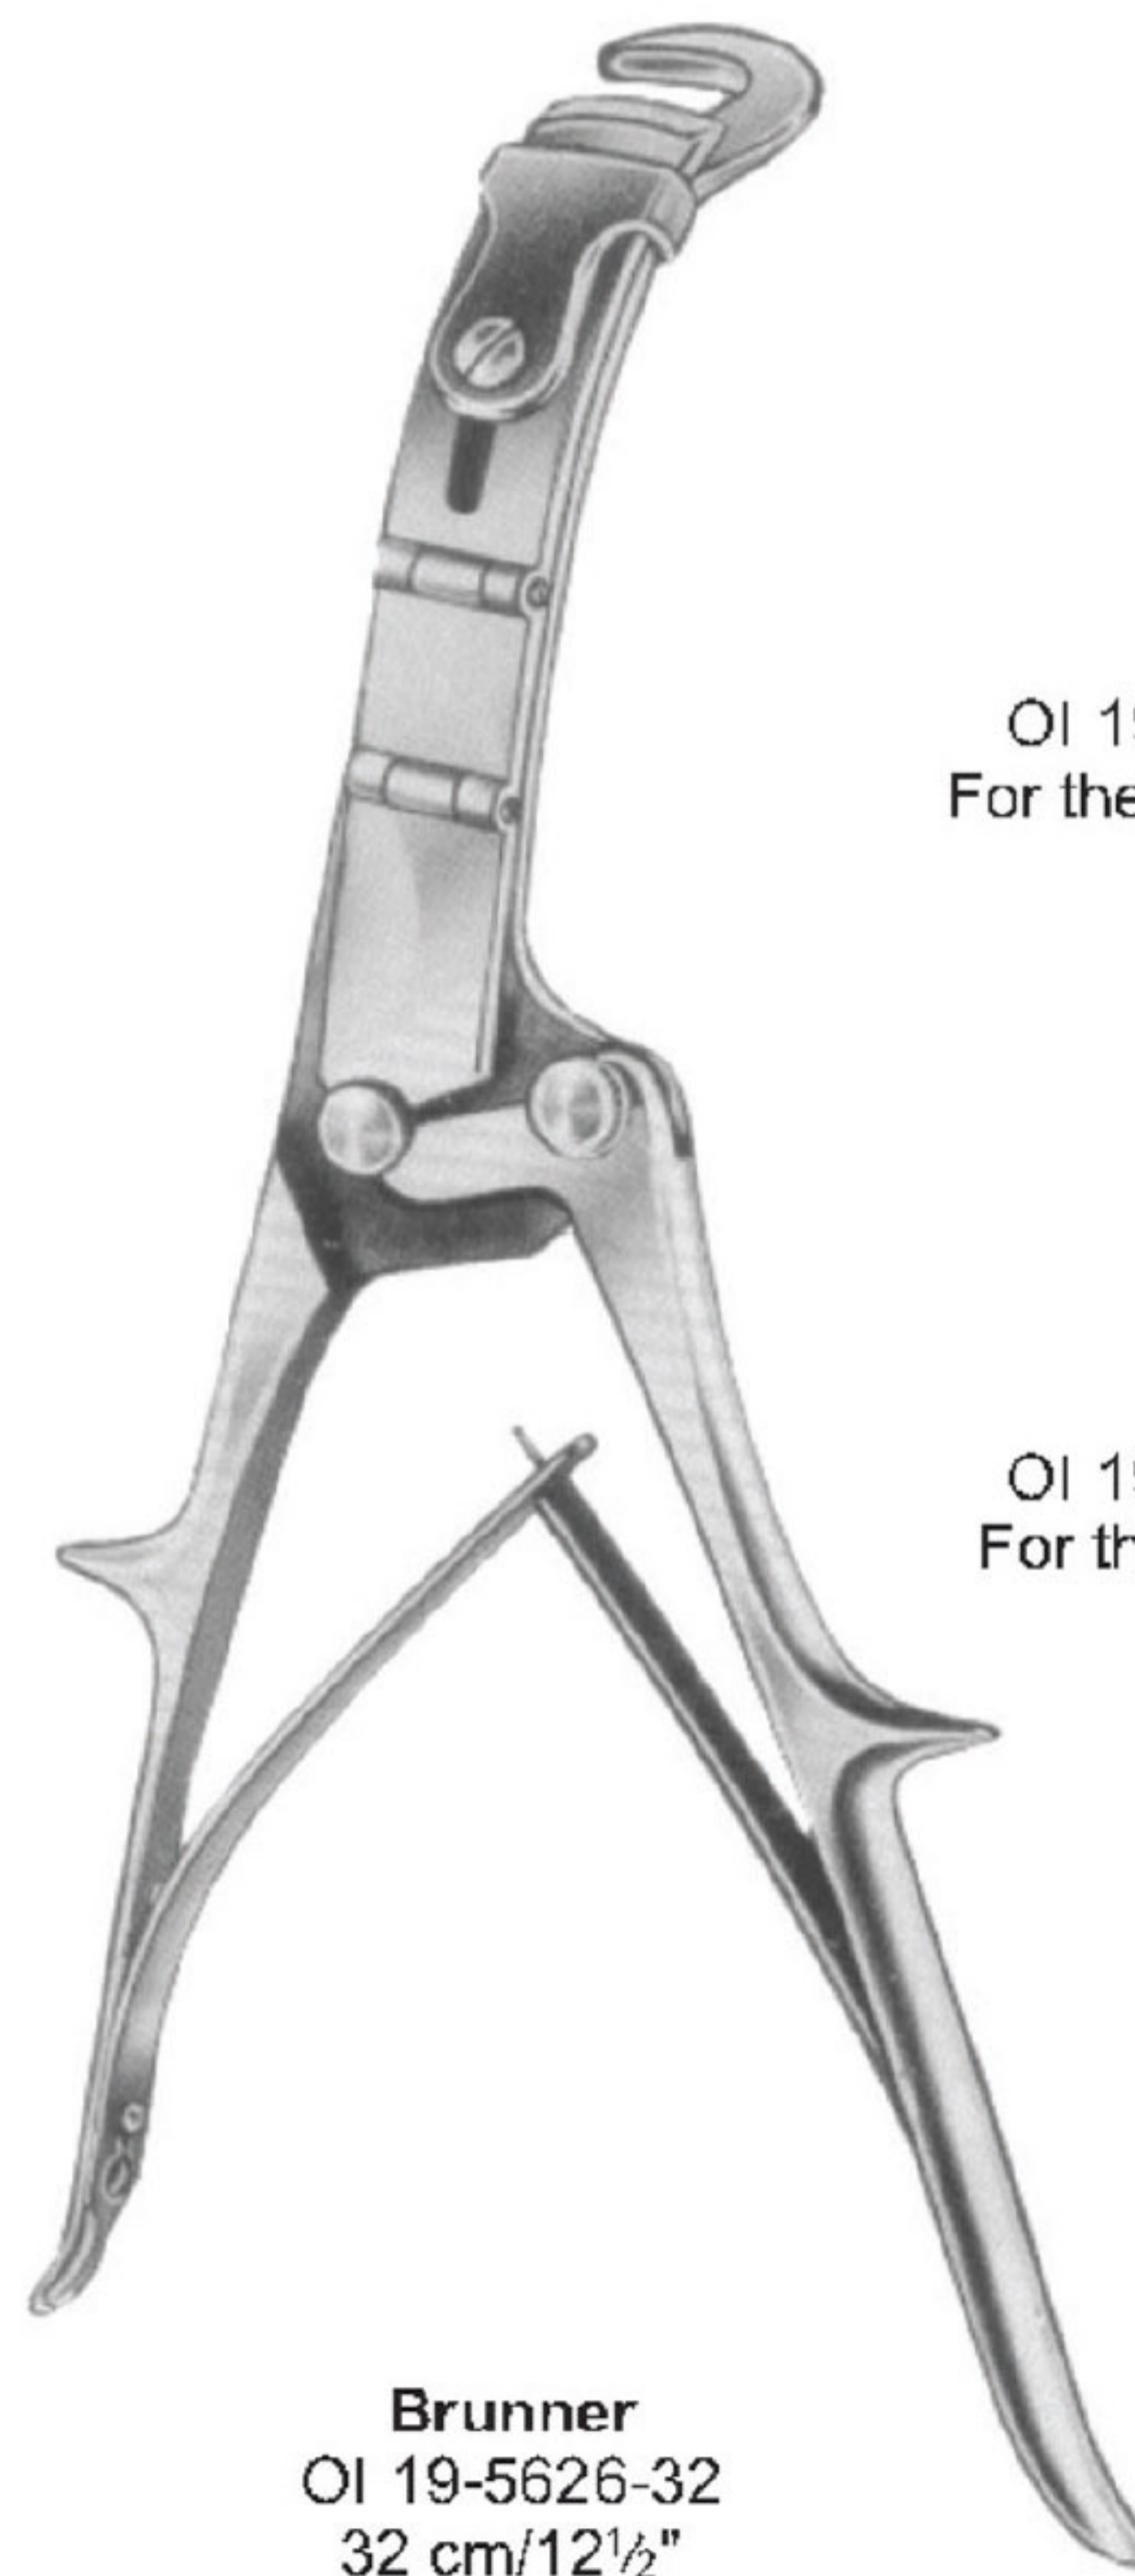

Brunner
OI 19-5626-32
32 cm/12¹/₂"

OI 19-5626-32
For the Right Hand

OI 19-5627-32
For the left Hand