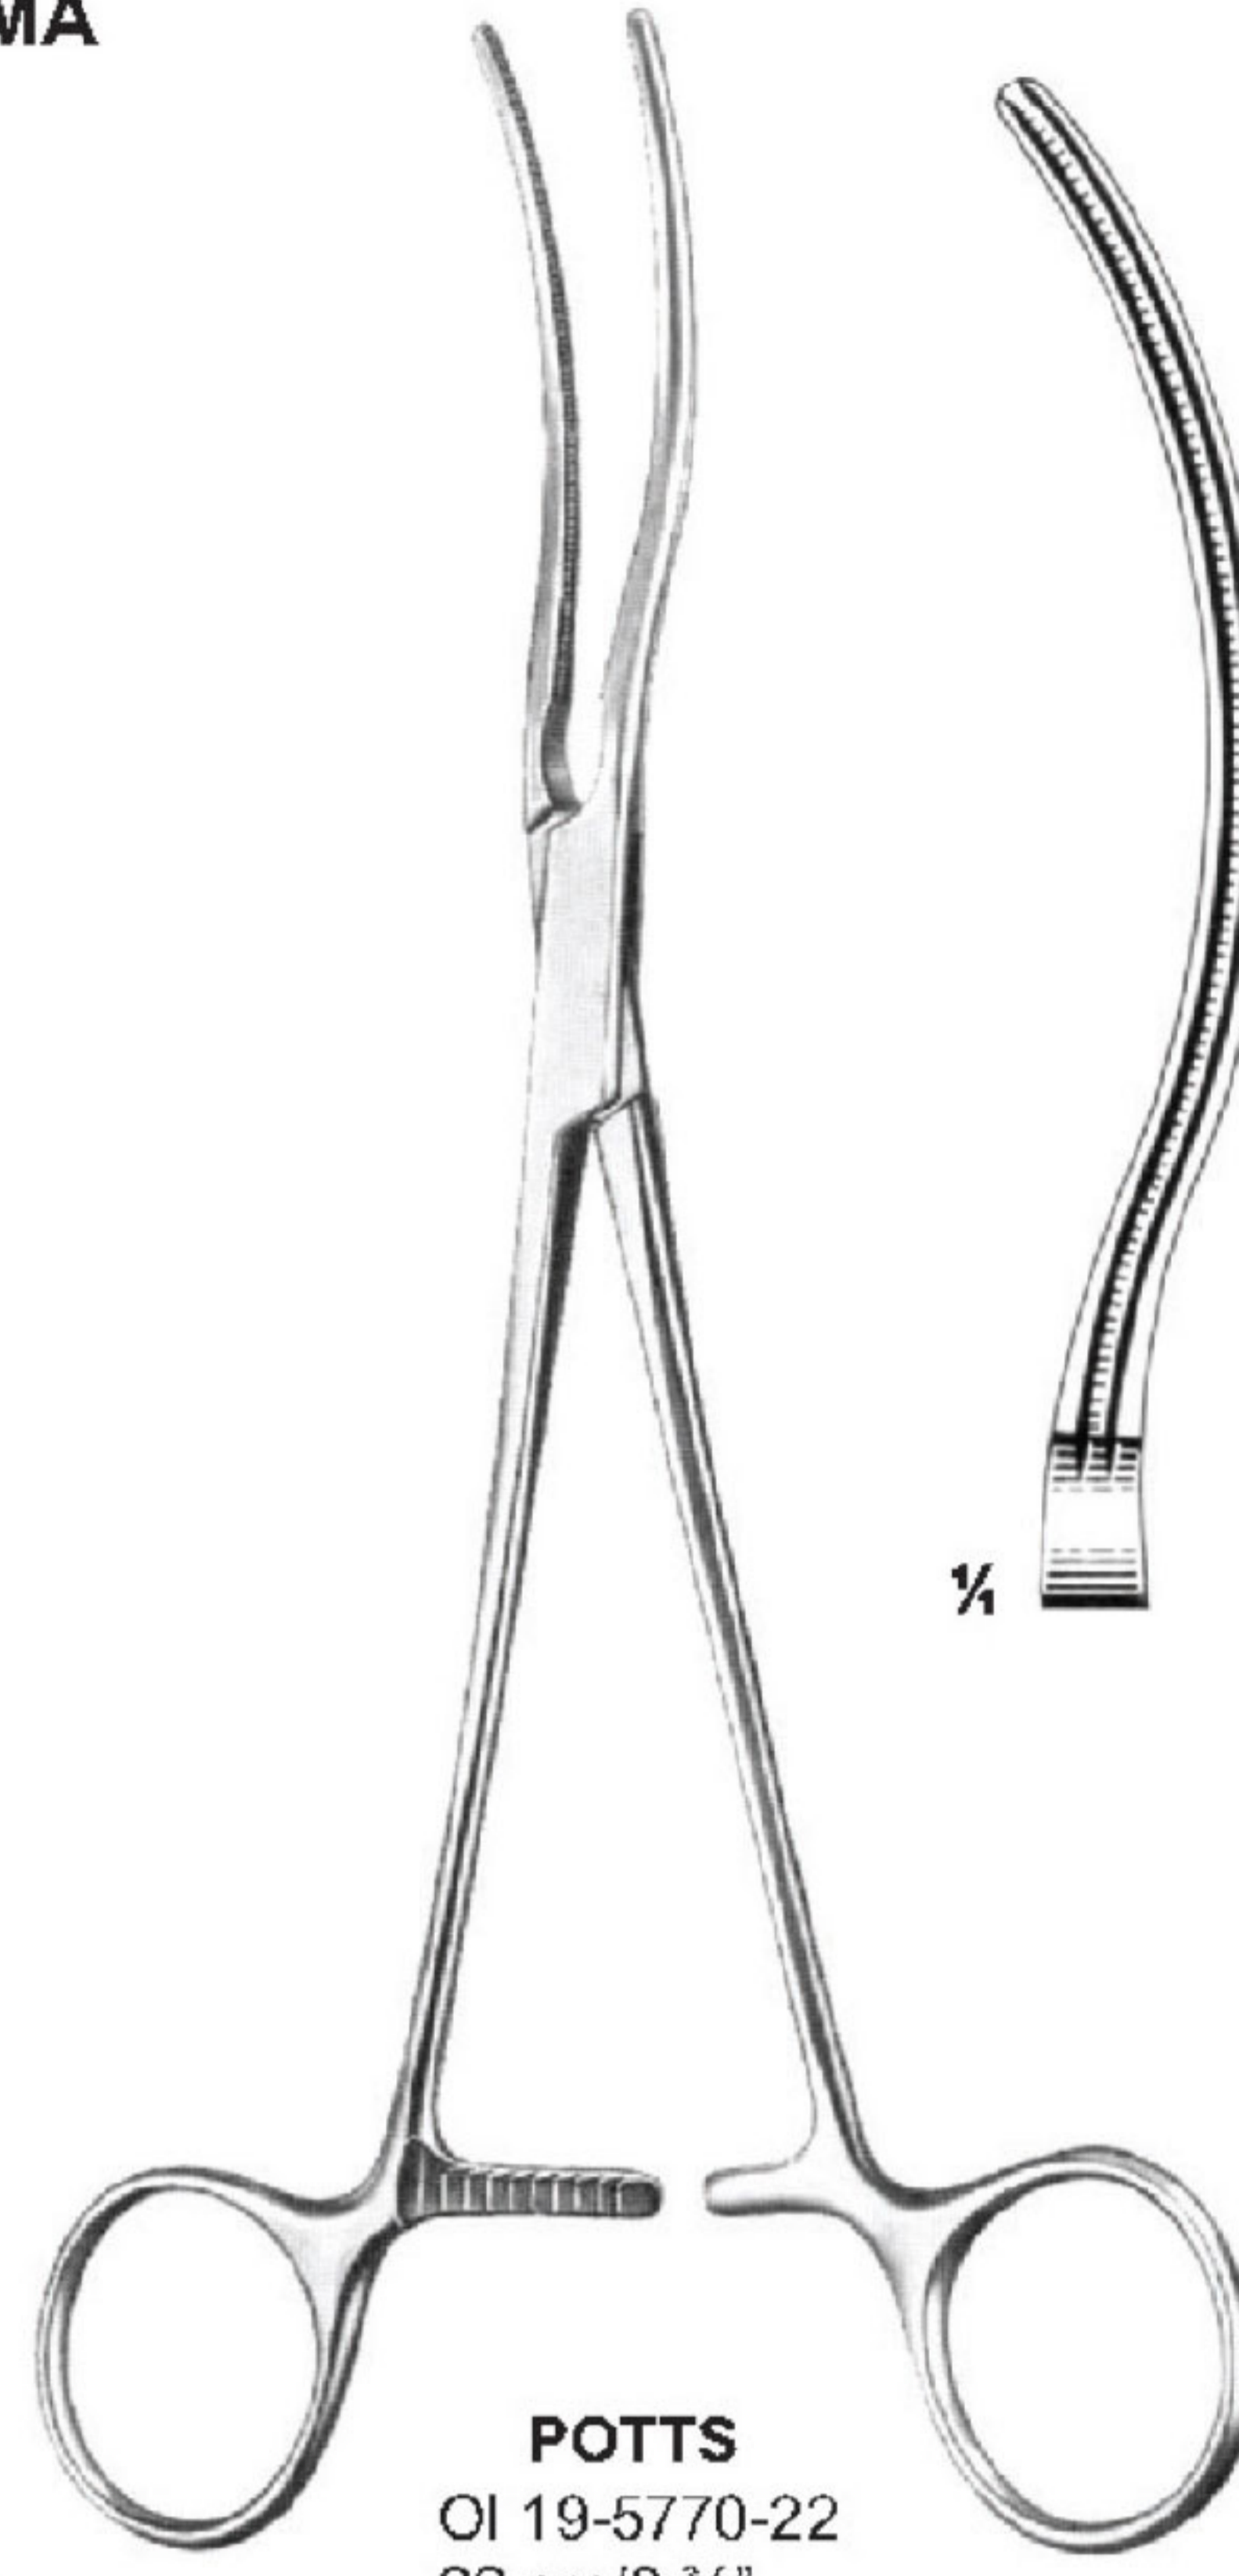

**POTTS-GLOVER**  
OI 19-5769-21  
21.5 cm/8 1/2"

**POTTS**  
OI 19-5770-22  
22 cm/8 3/4"

**DEBAKEY**  
Dissecting and Ligature Forceps

OI 19-5771-19  
19 cm/7 1/2"

OI 19-5771-24  
24 cm/9 1/2"

ATRAUMA

**DEBAKEY**  
 OI 19-5772-16  
 16 cm/6 1/4"