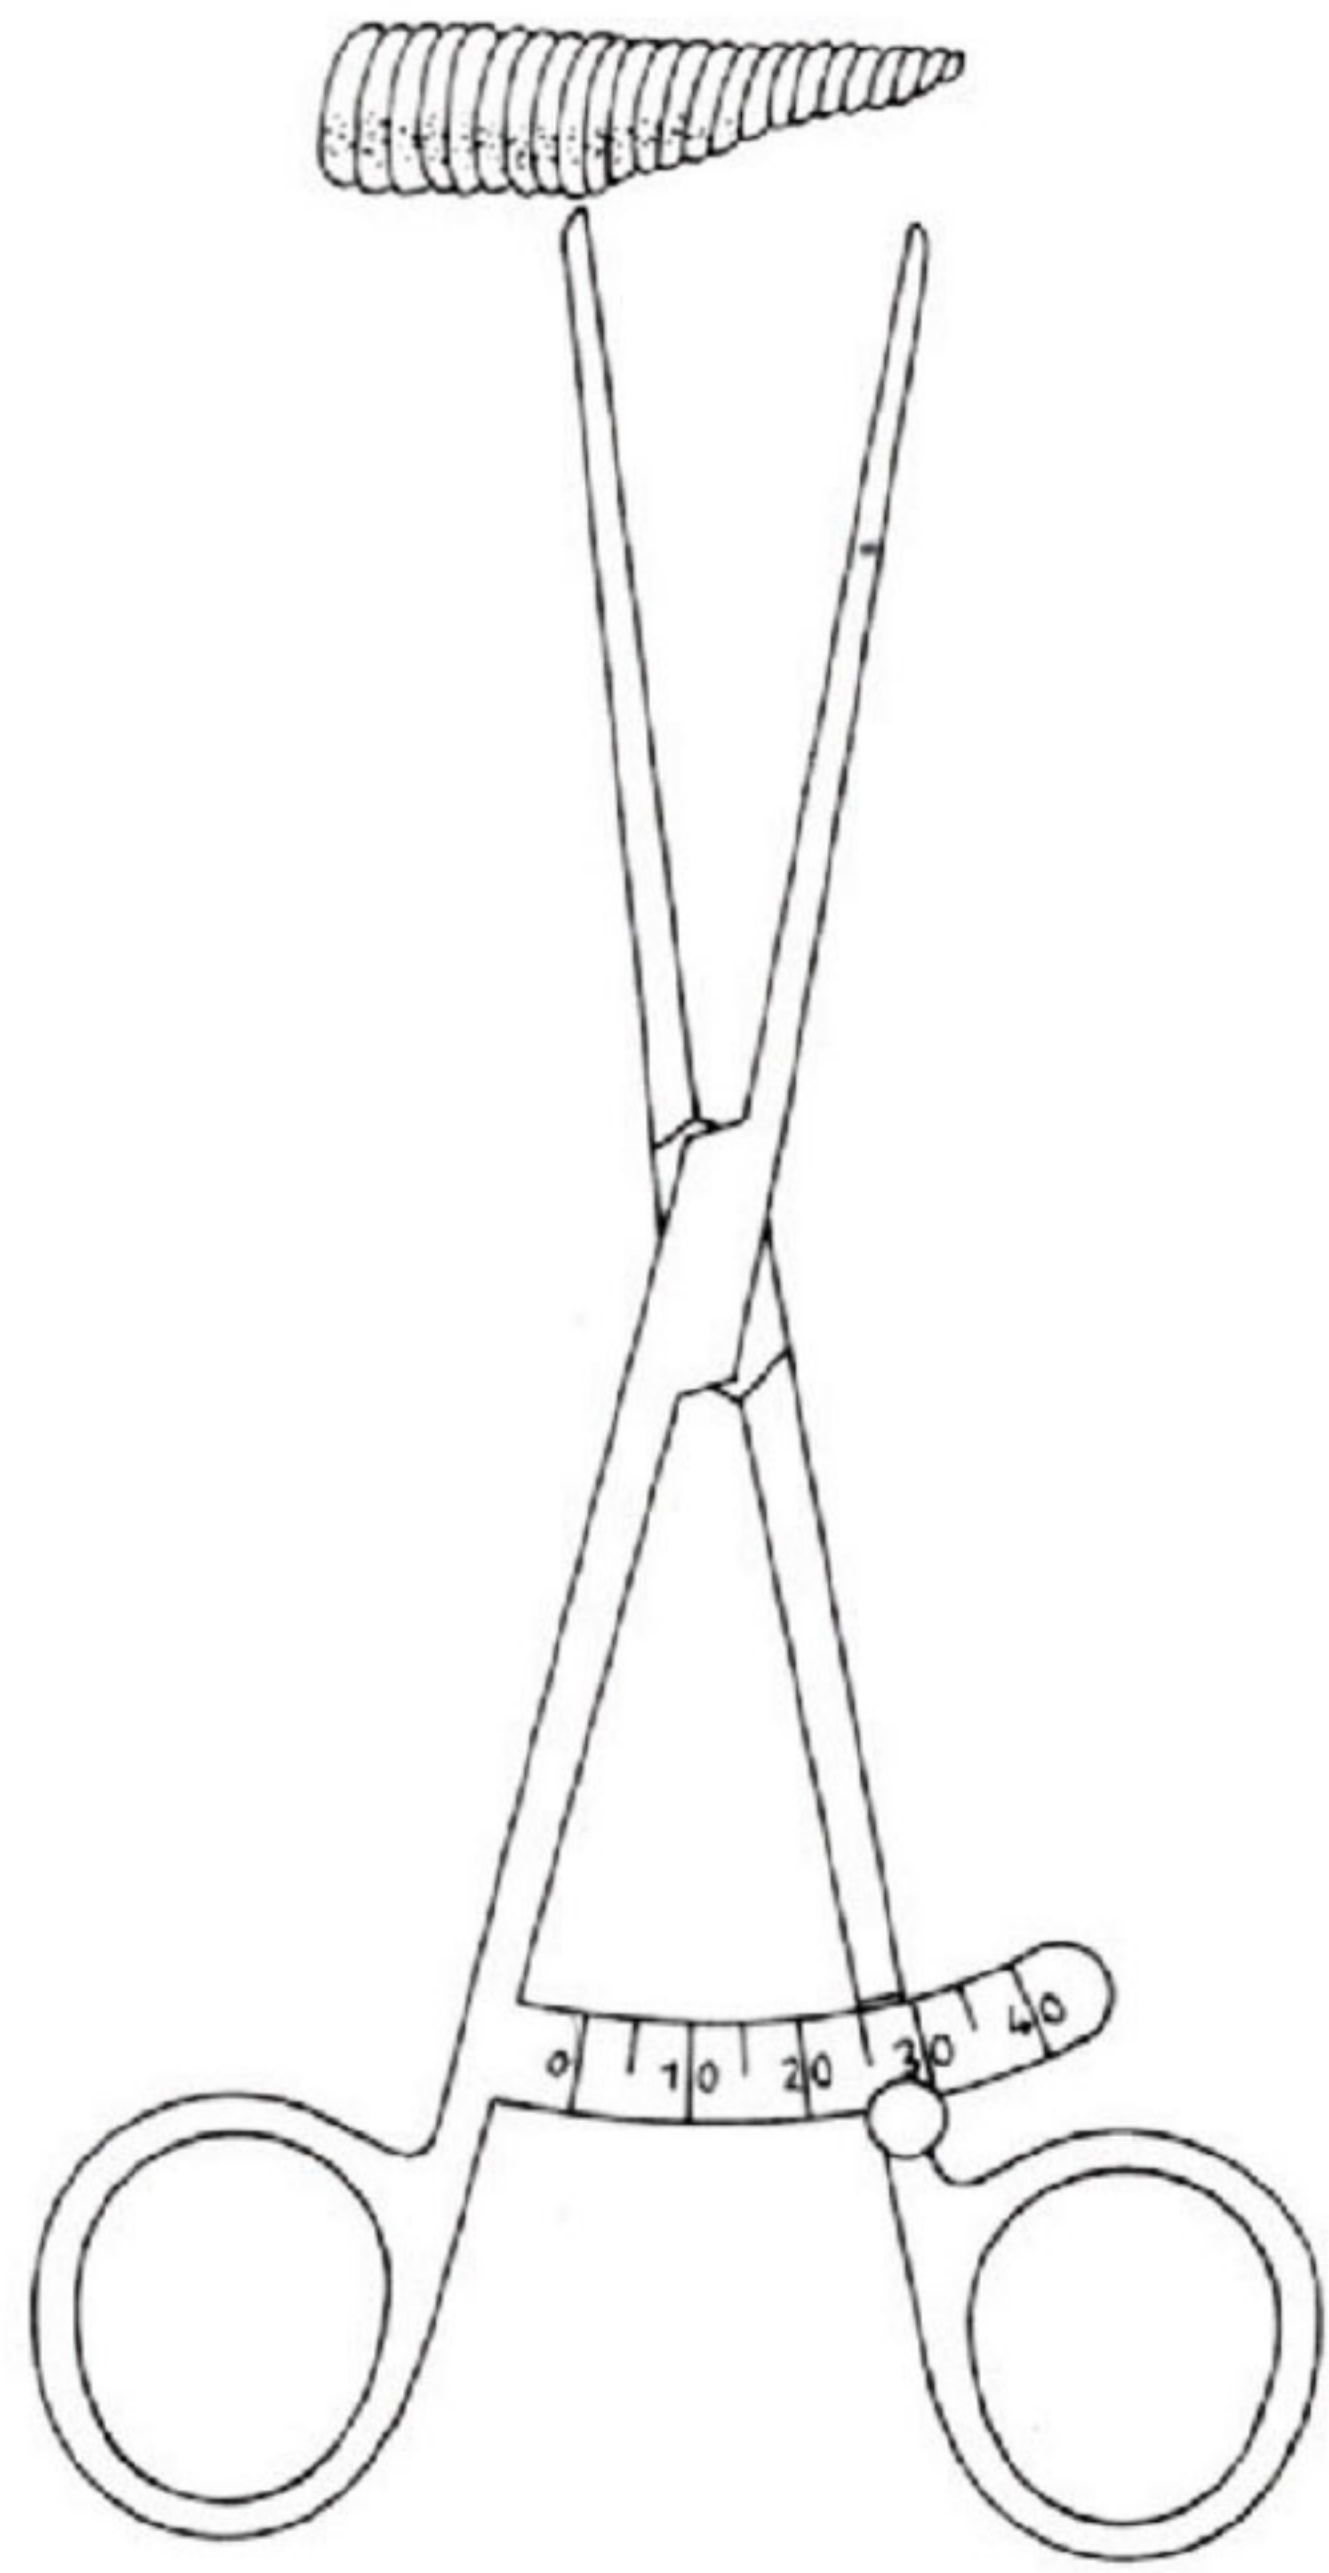

ATRAUMA

**HUSFELDT**  
 OI 19-5761-17  
 17.5 cm/6 7/8"

**HUSFELDT**  
 OI 19-5762-18  
 18 cm/7 1/8"

**HUSFELDT**  
 OI 19-5763-17  
 17 cm/6 3/4"

OI 19-5764-17  
17 cm/6  $\frac{3}{4}$ "  
Vascular Measuring Device