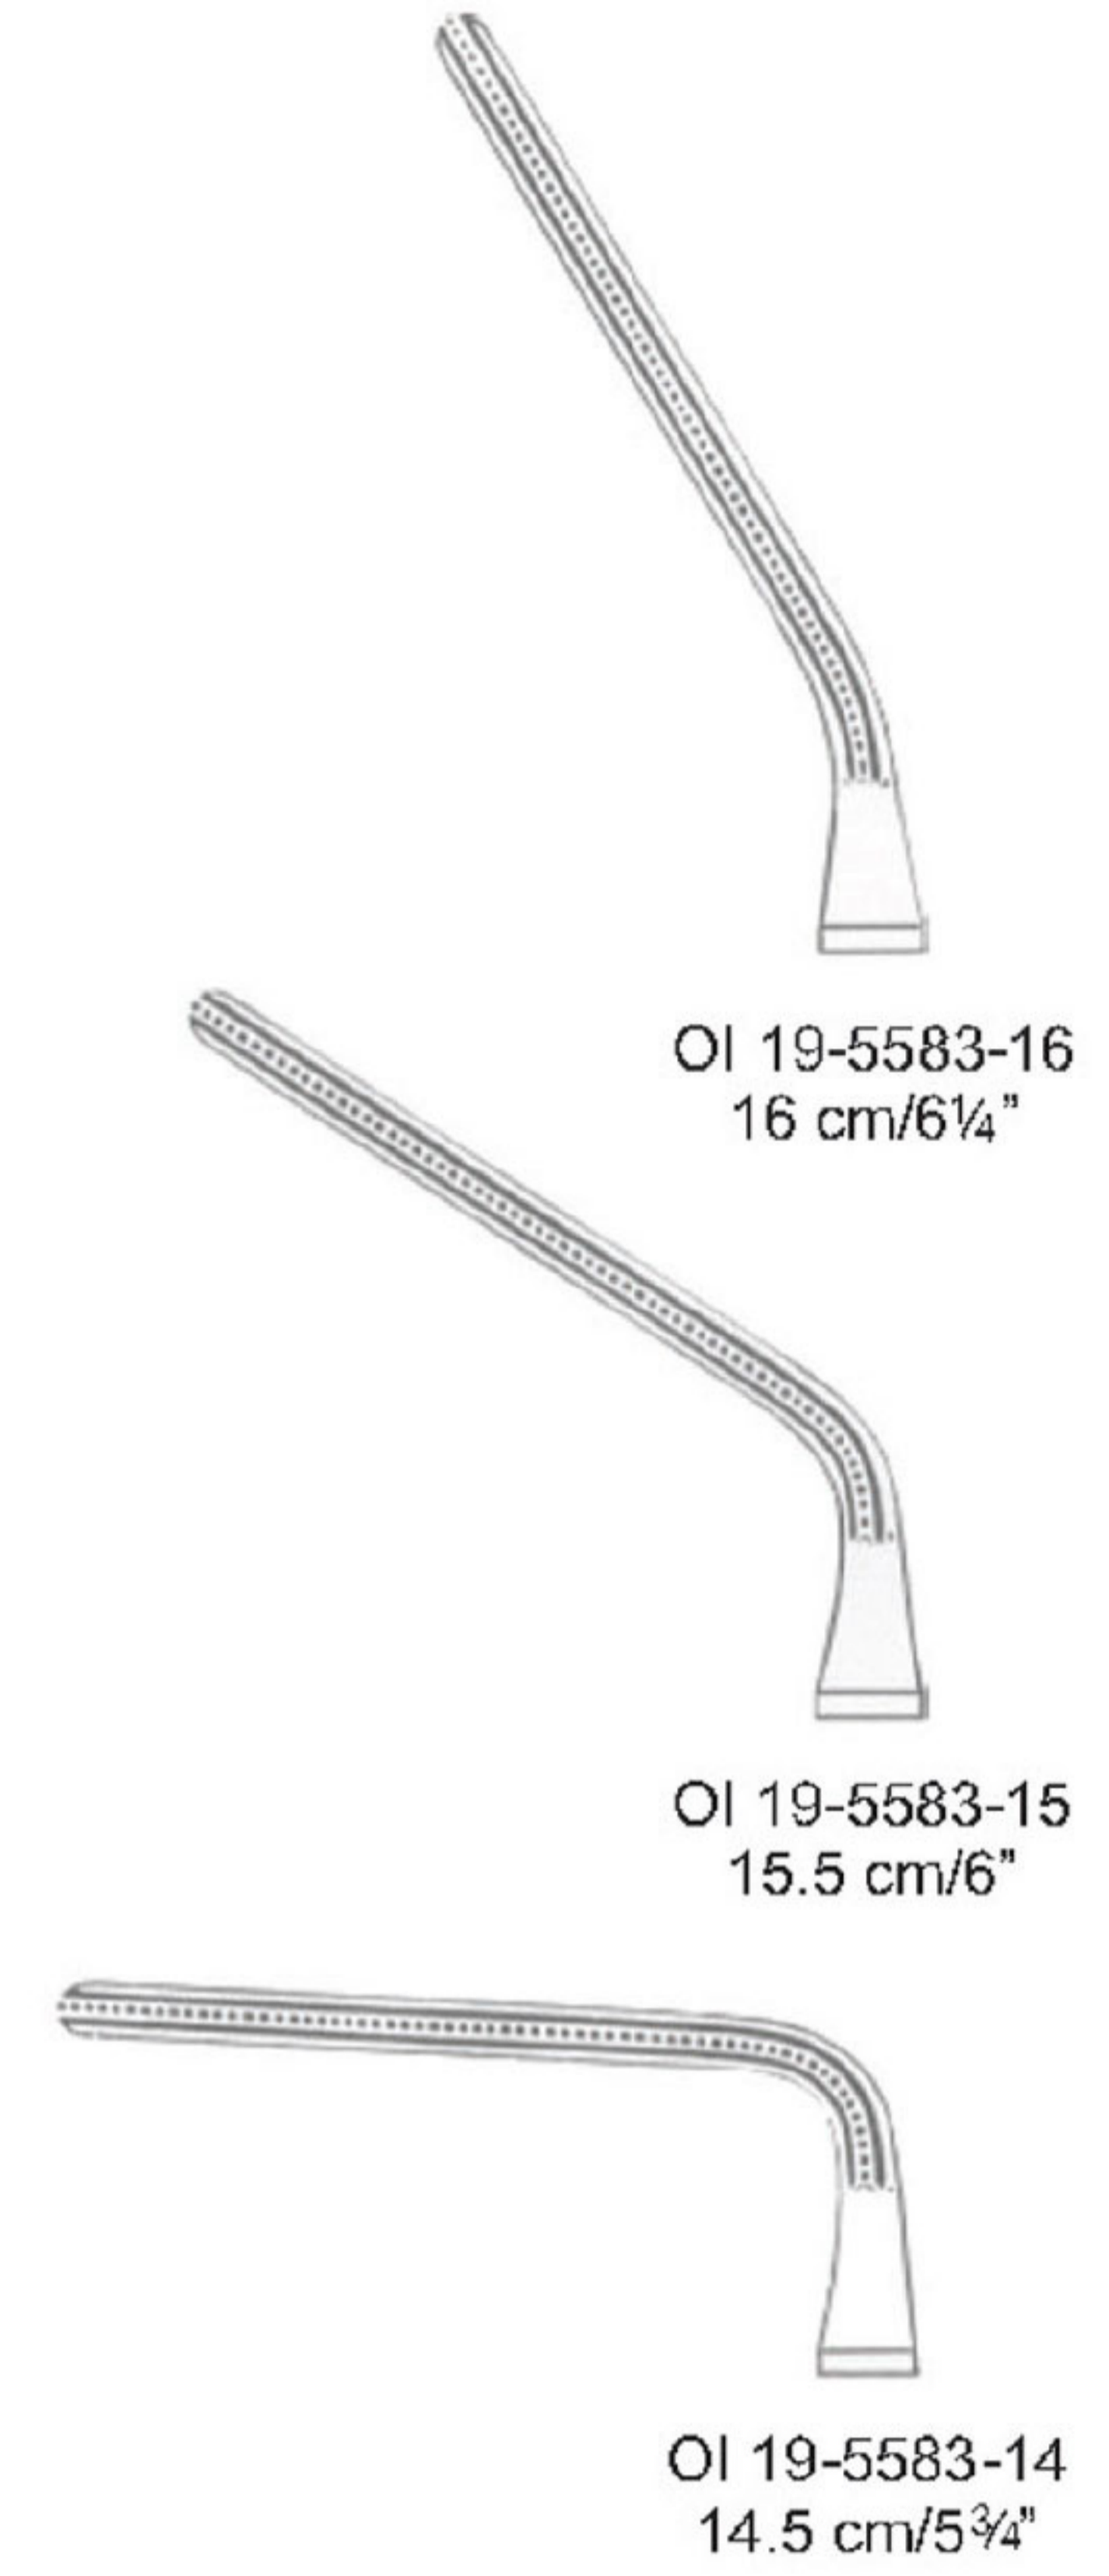

OI 19-5580-26  
26.0cm

OI 19-5580-28  
28.0cm

Multi purpose clamps

De Bakey

**De Bakey-Rankin**

OI 19-5581-16 16 cm/6 1/4"  
 OI 19-5582-16 16 cm/6 1/4"

**Cooley**

OI 19-5583-16  
 16 cm/6 1/4"