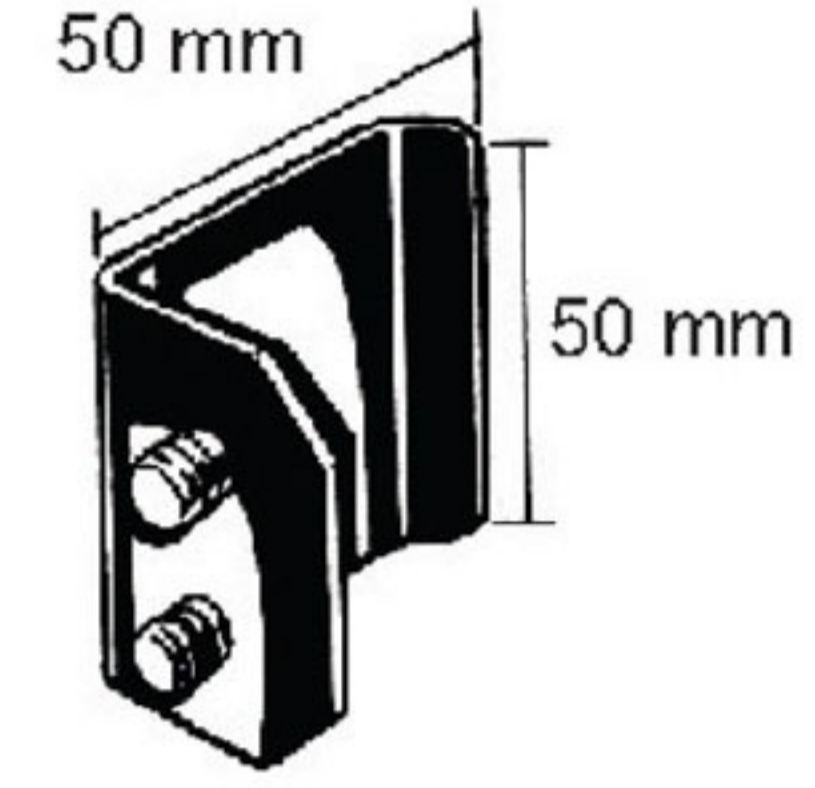

S/S Alu
OI 19-5684-50 OI 19-5685-50
50x50mm