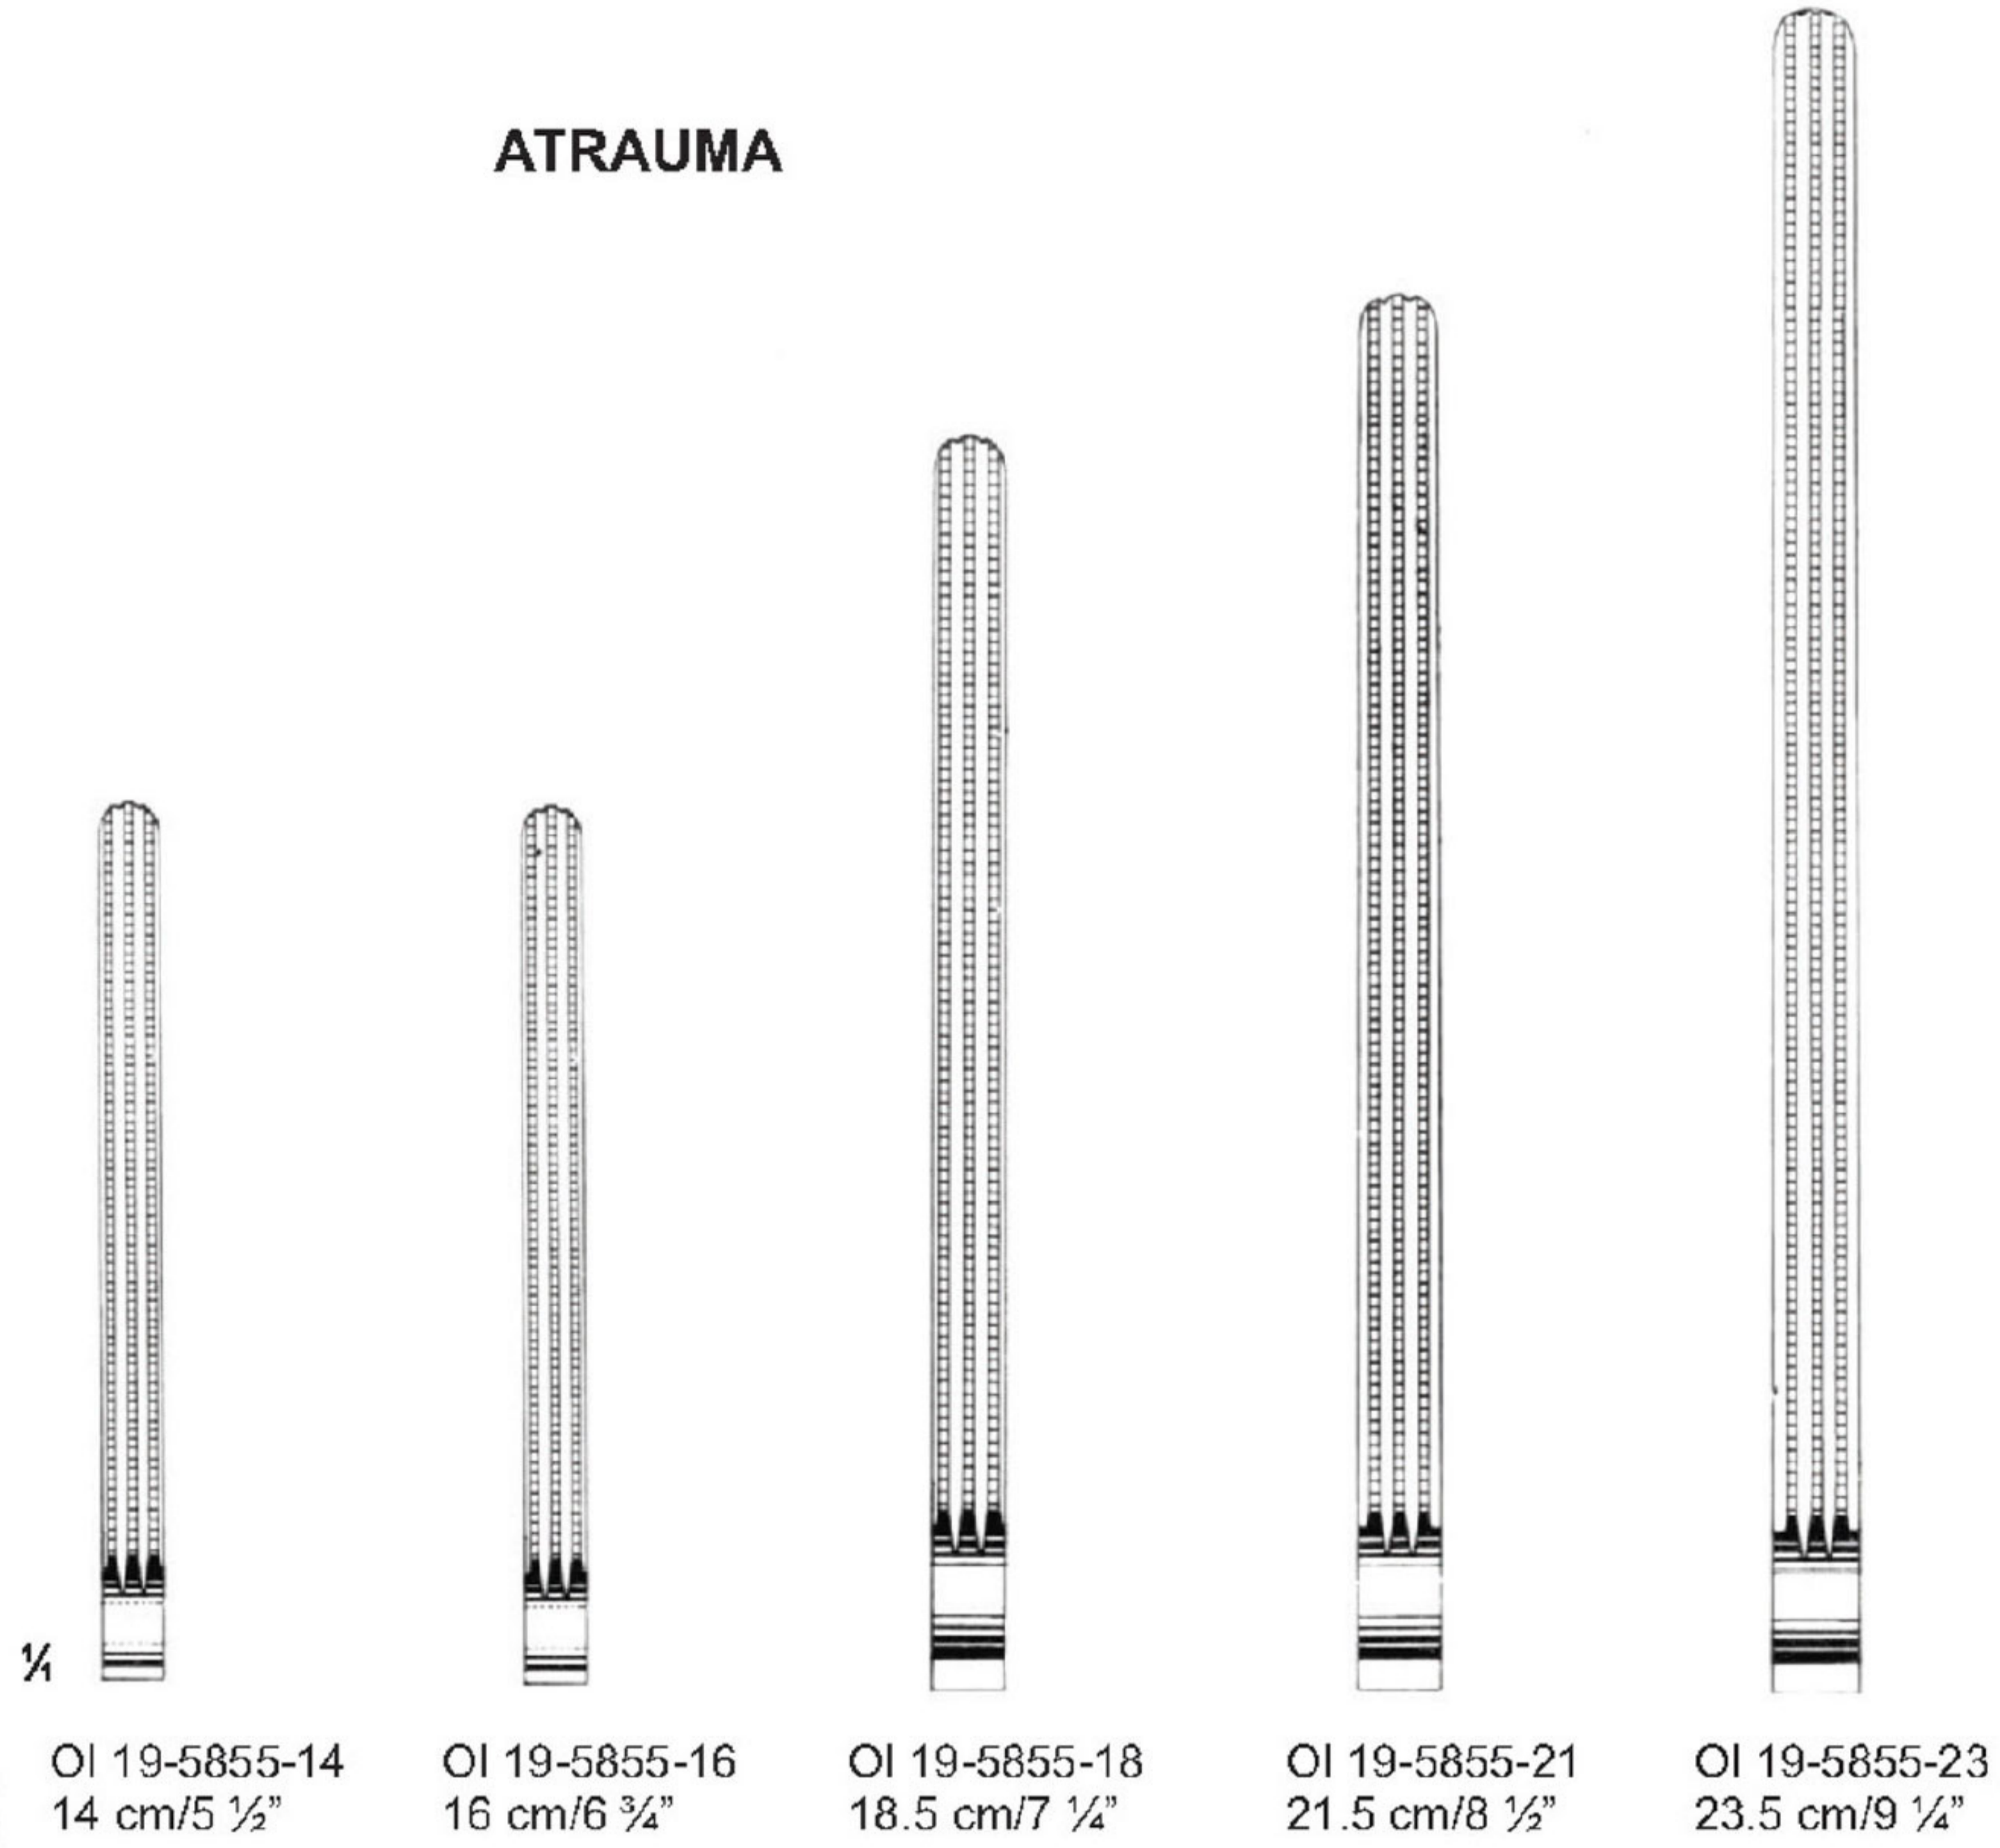

DOYEN-ATRAUMA