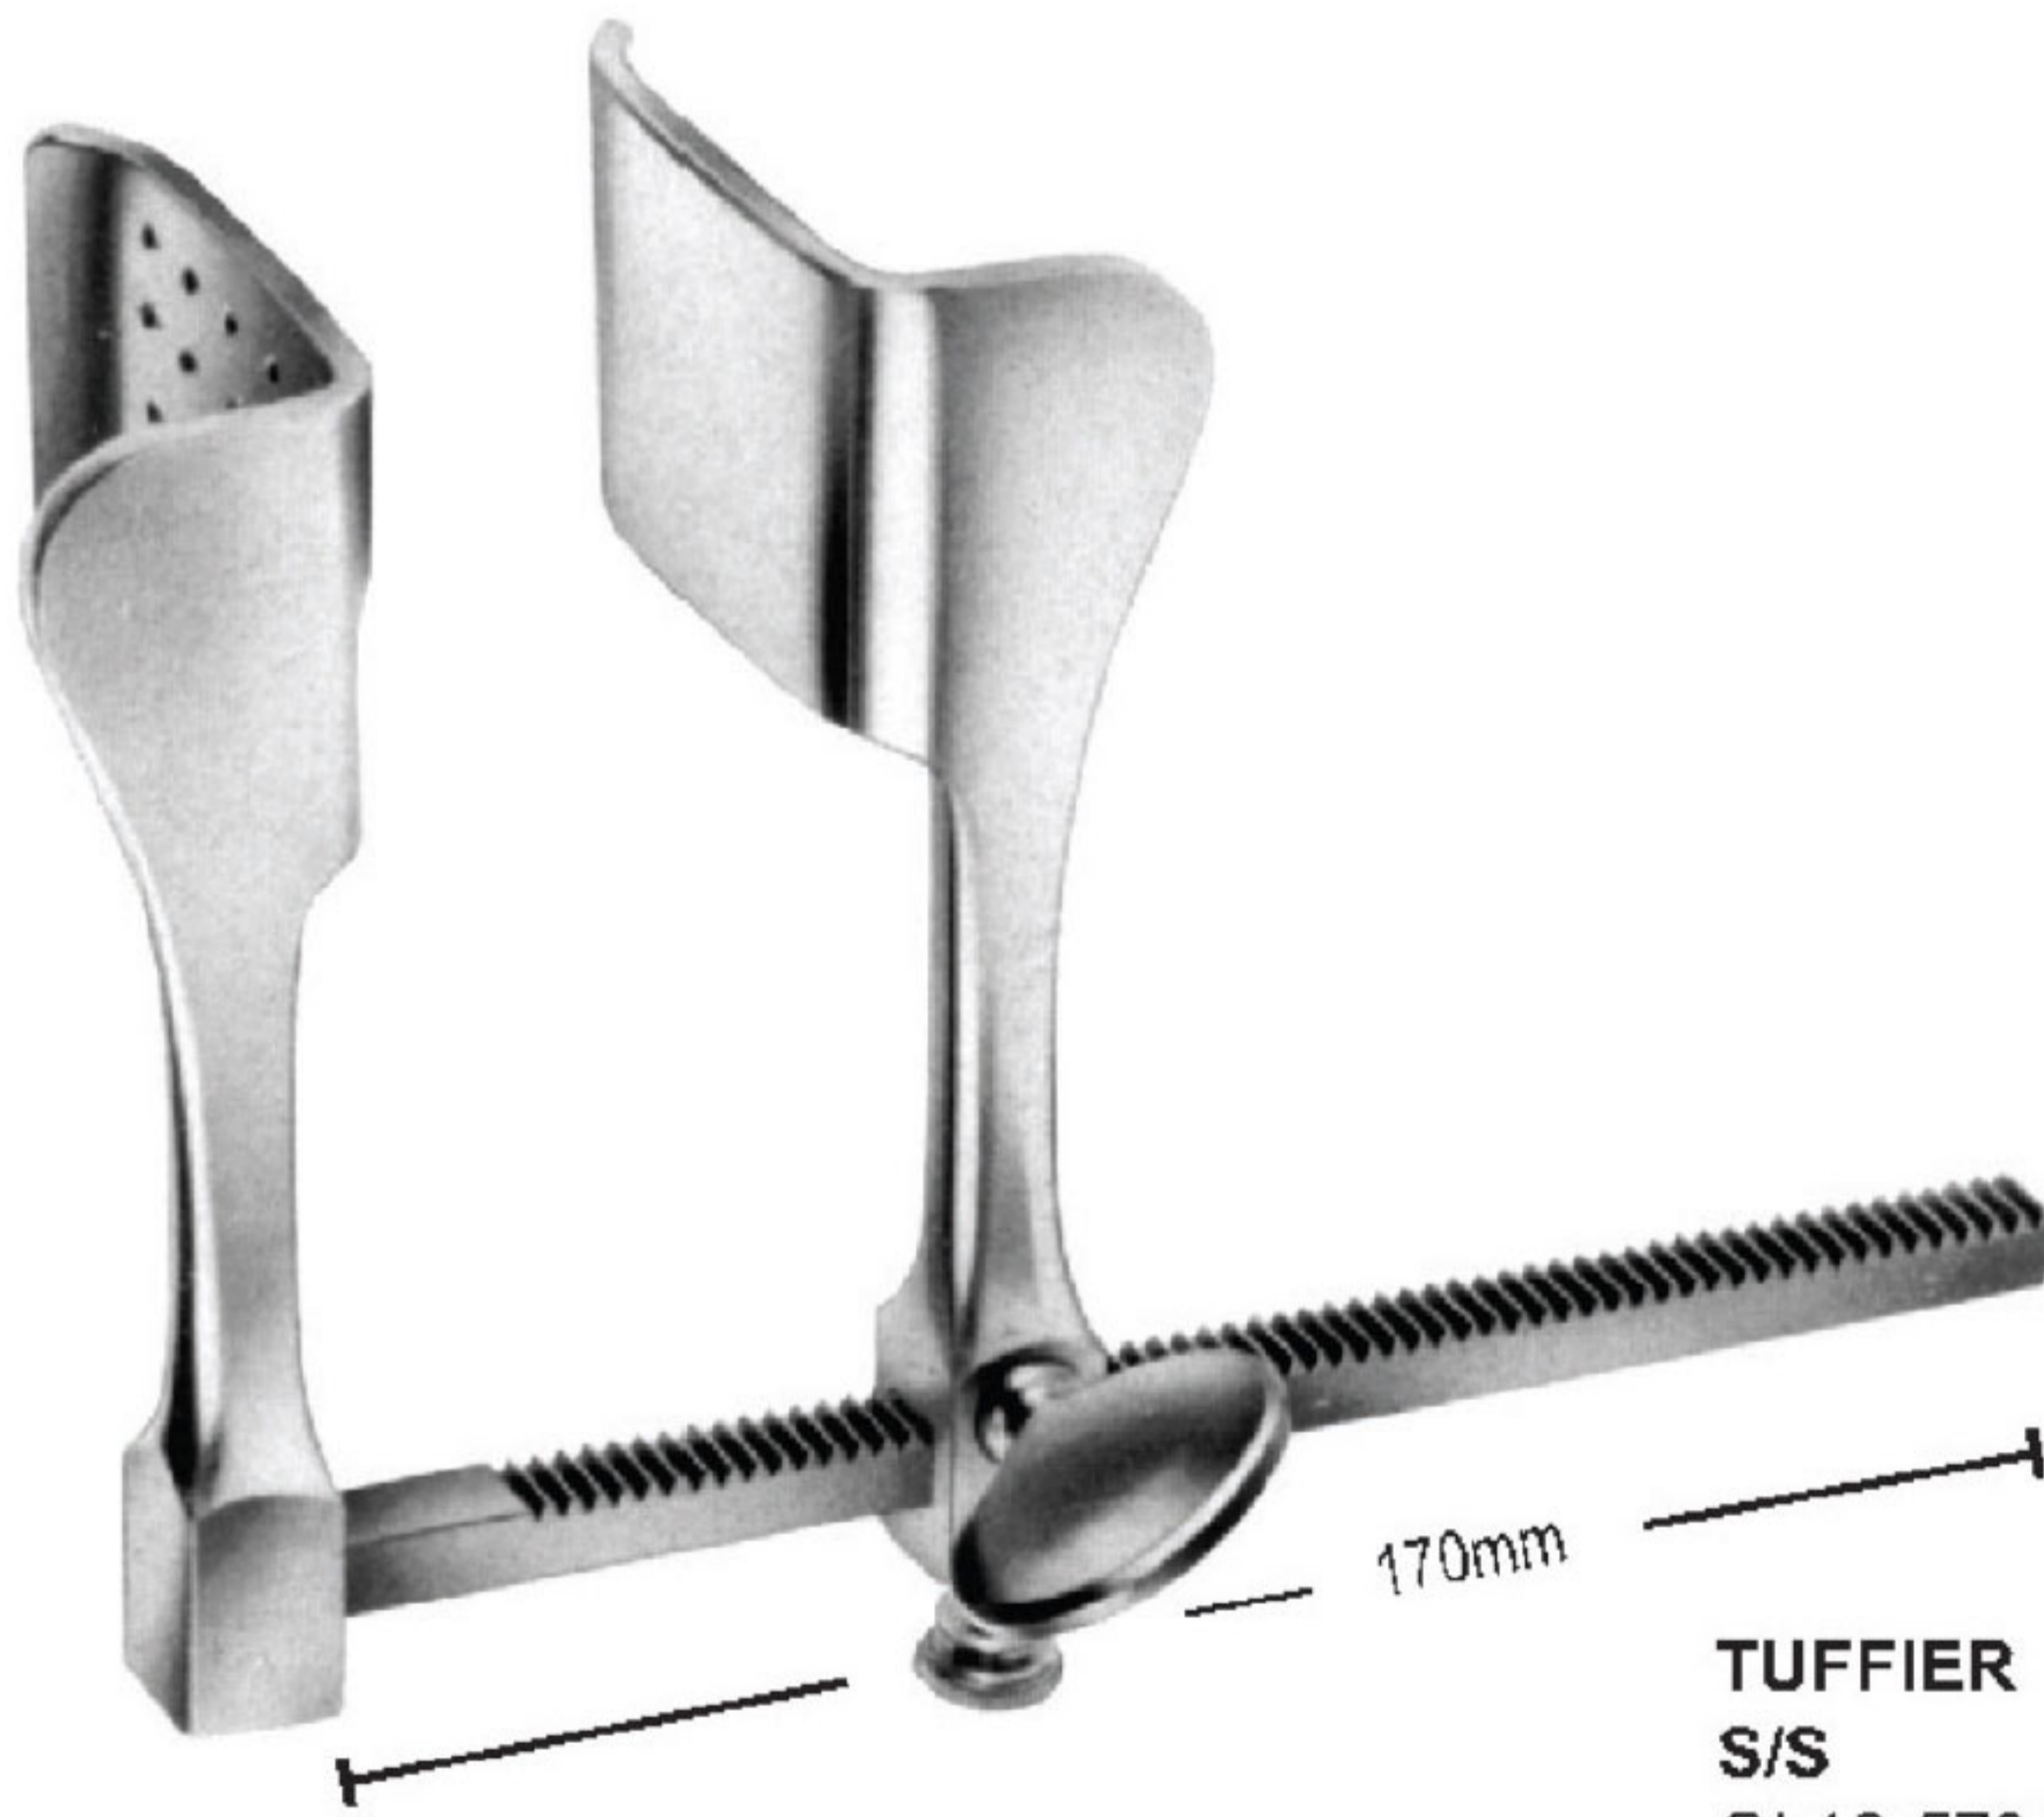

ANKENEY	a	b	c
S/S			
OI 19-5702-01	52mm	35mm	178mm

52x35mm

OI 19-5702-06  
 3 pairs of blades  
 52x35mm

**TUFFIER**  
S/S  
Ol 19-5703-14    **a** 32mm    **b** 19mm    **c** 110mm

**TUFFIER**  
S/S  
Ol 19-5704-17    **a** 43mm    **b** 53mm    **c** 130mm