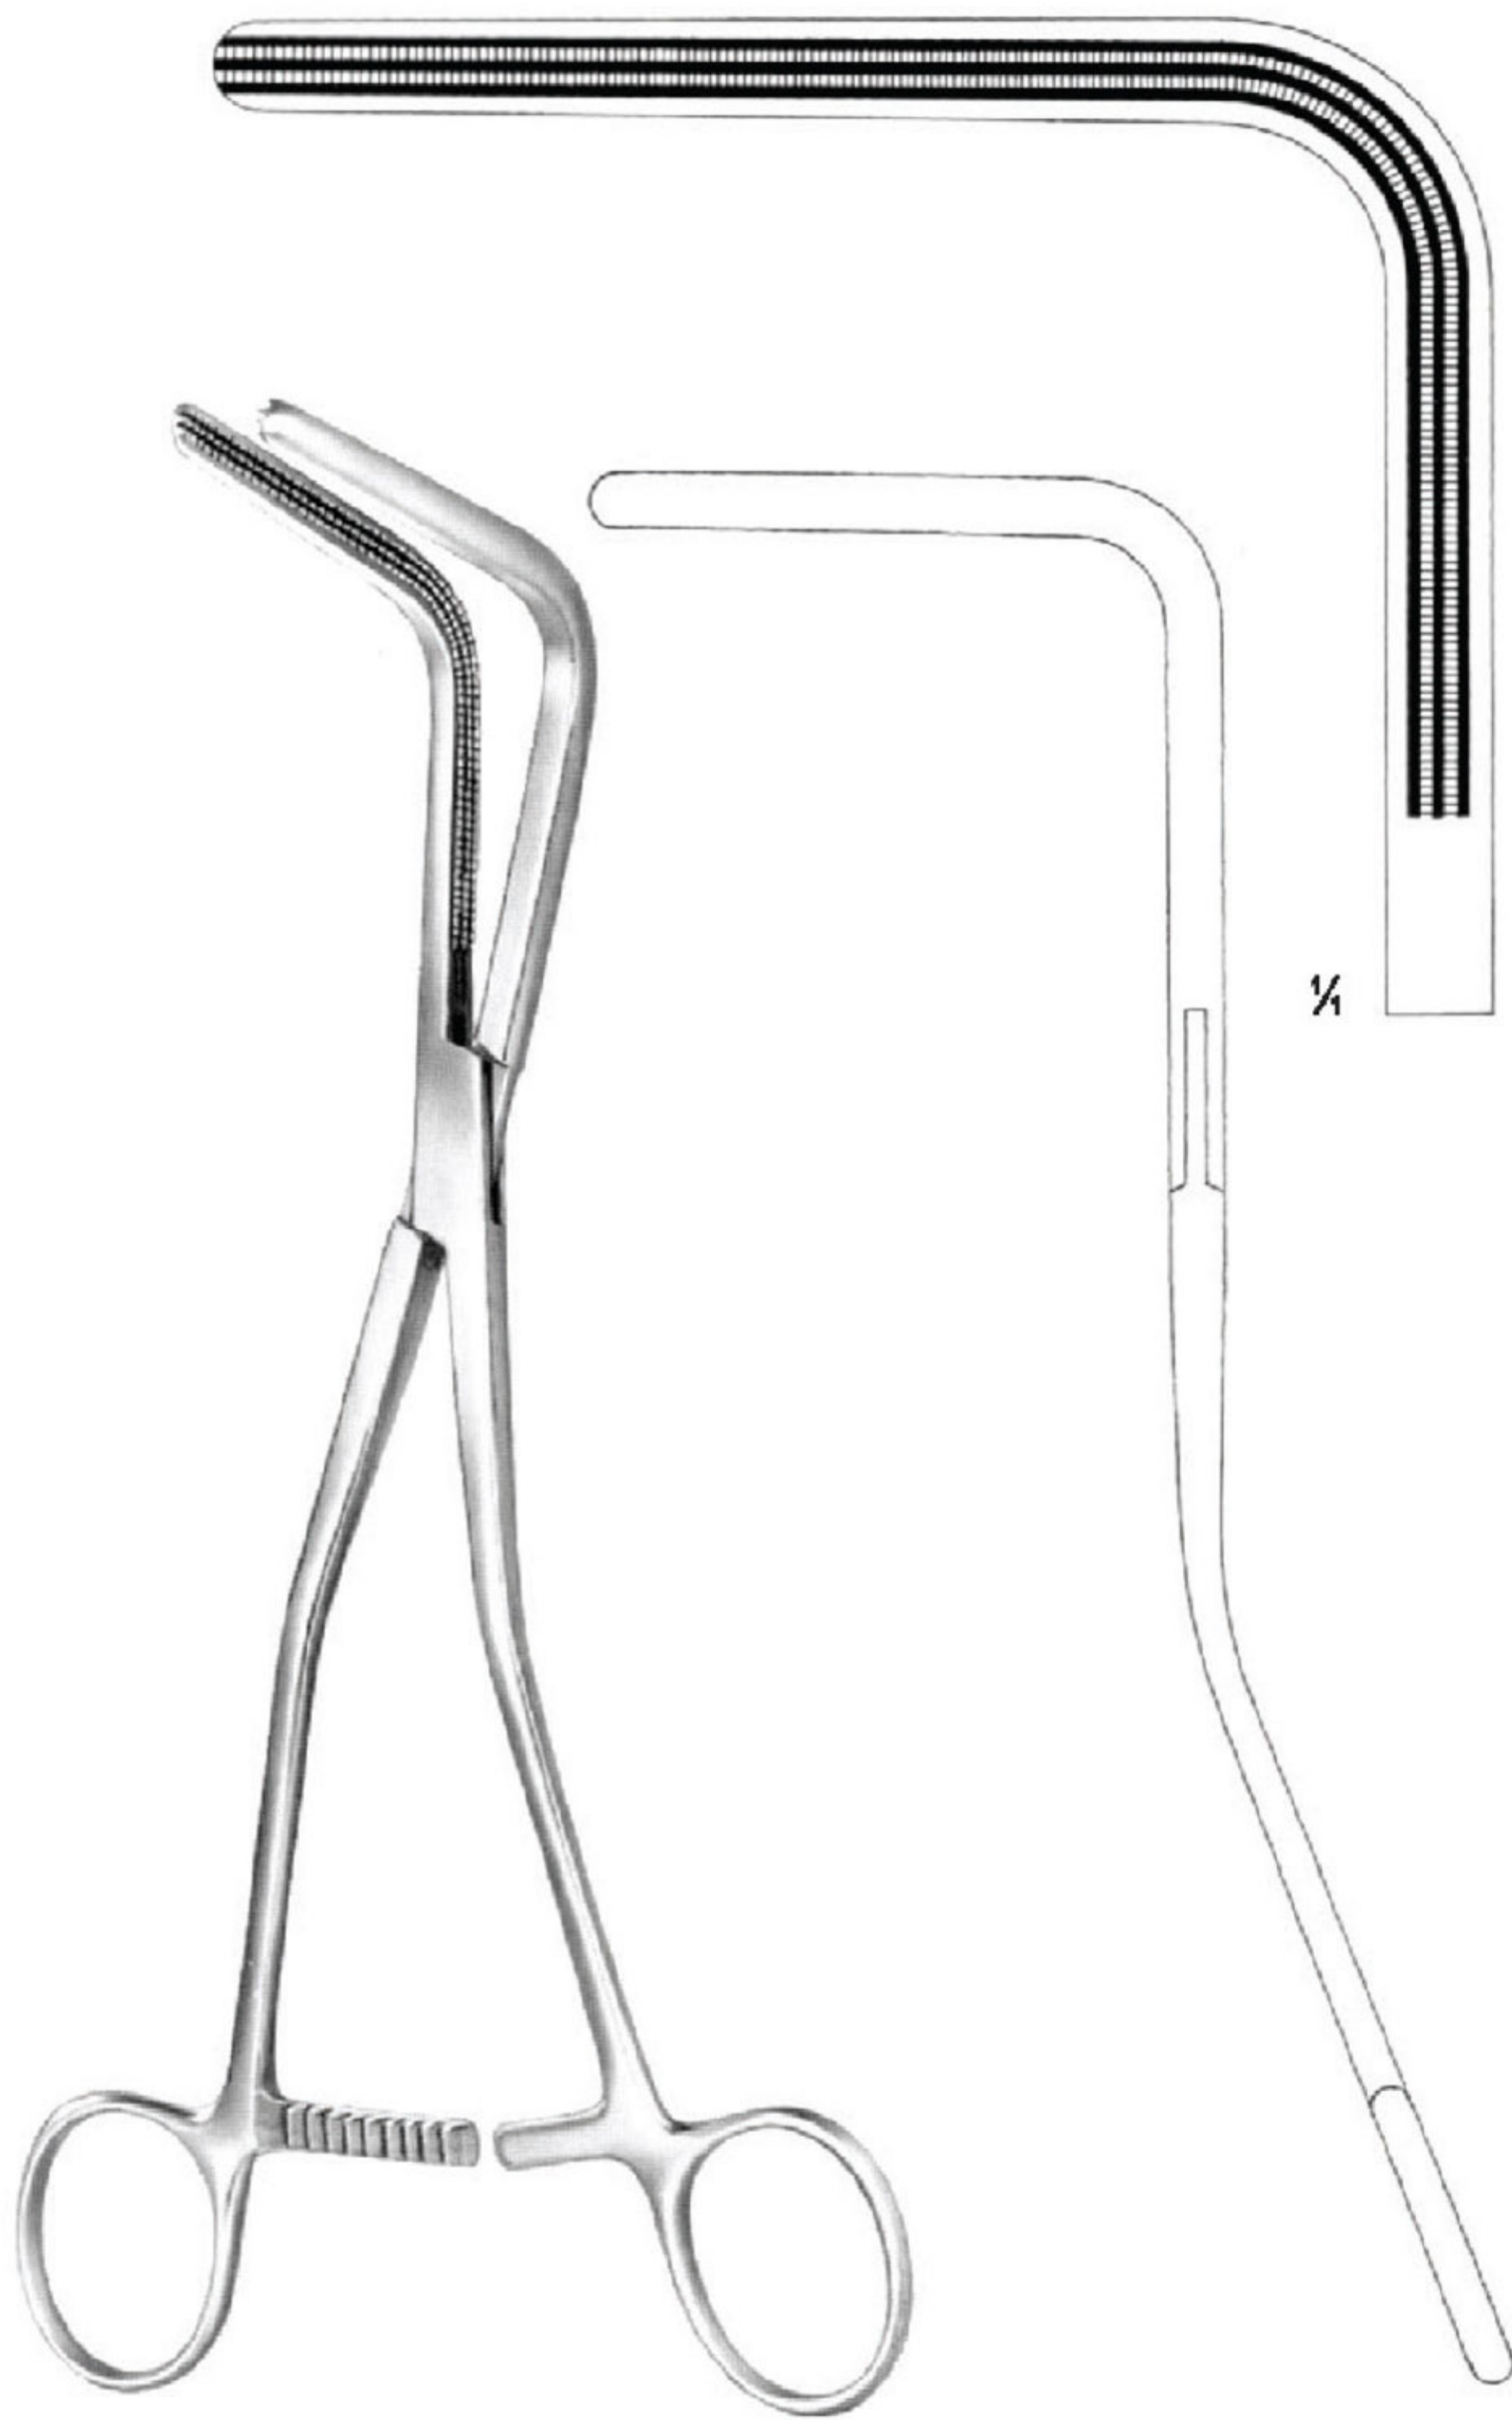

ATRAUMA

VEIDENHEIMER
OI 19-5858-25
25 cm/9 7/8"