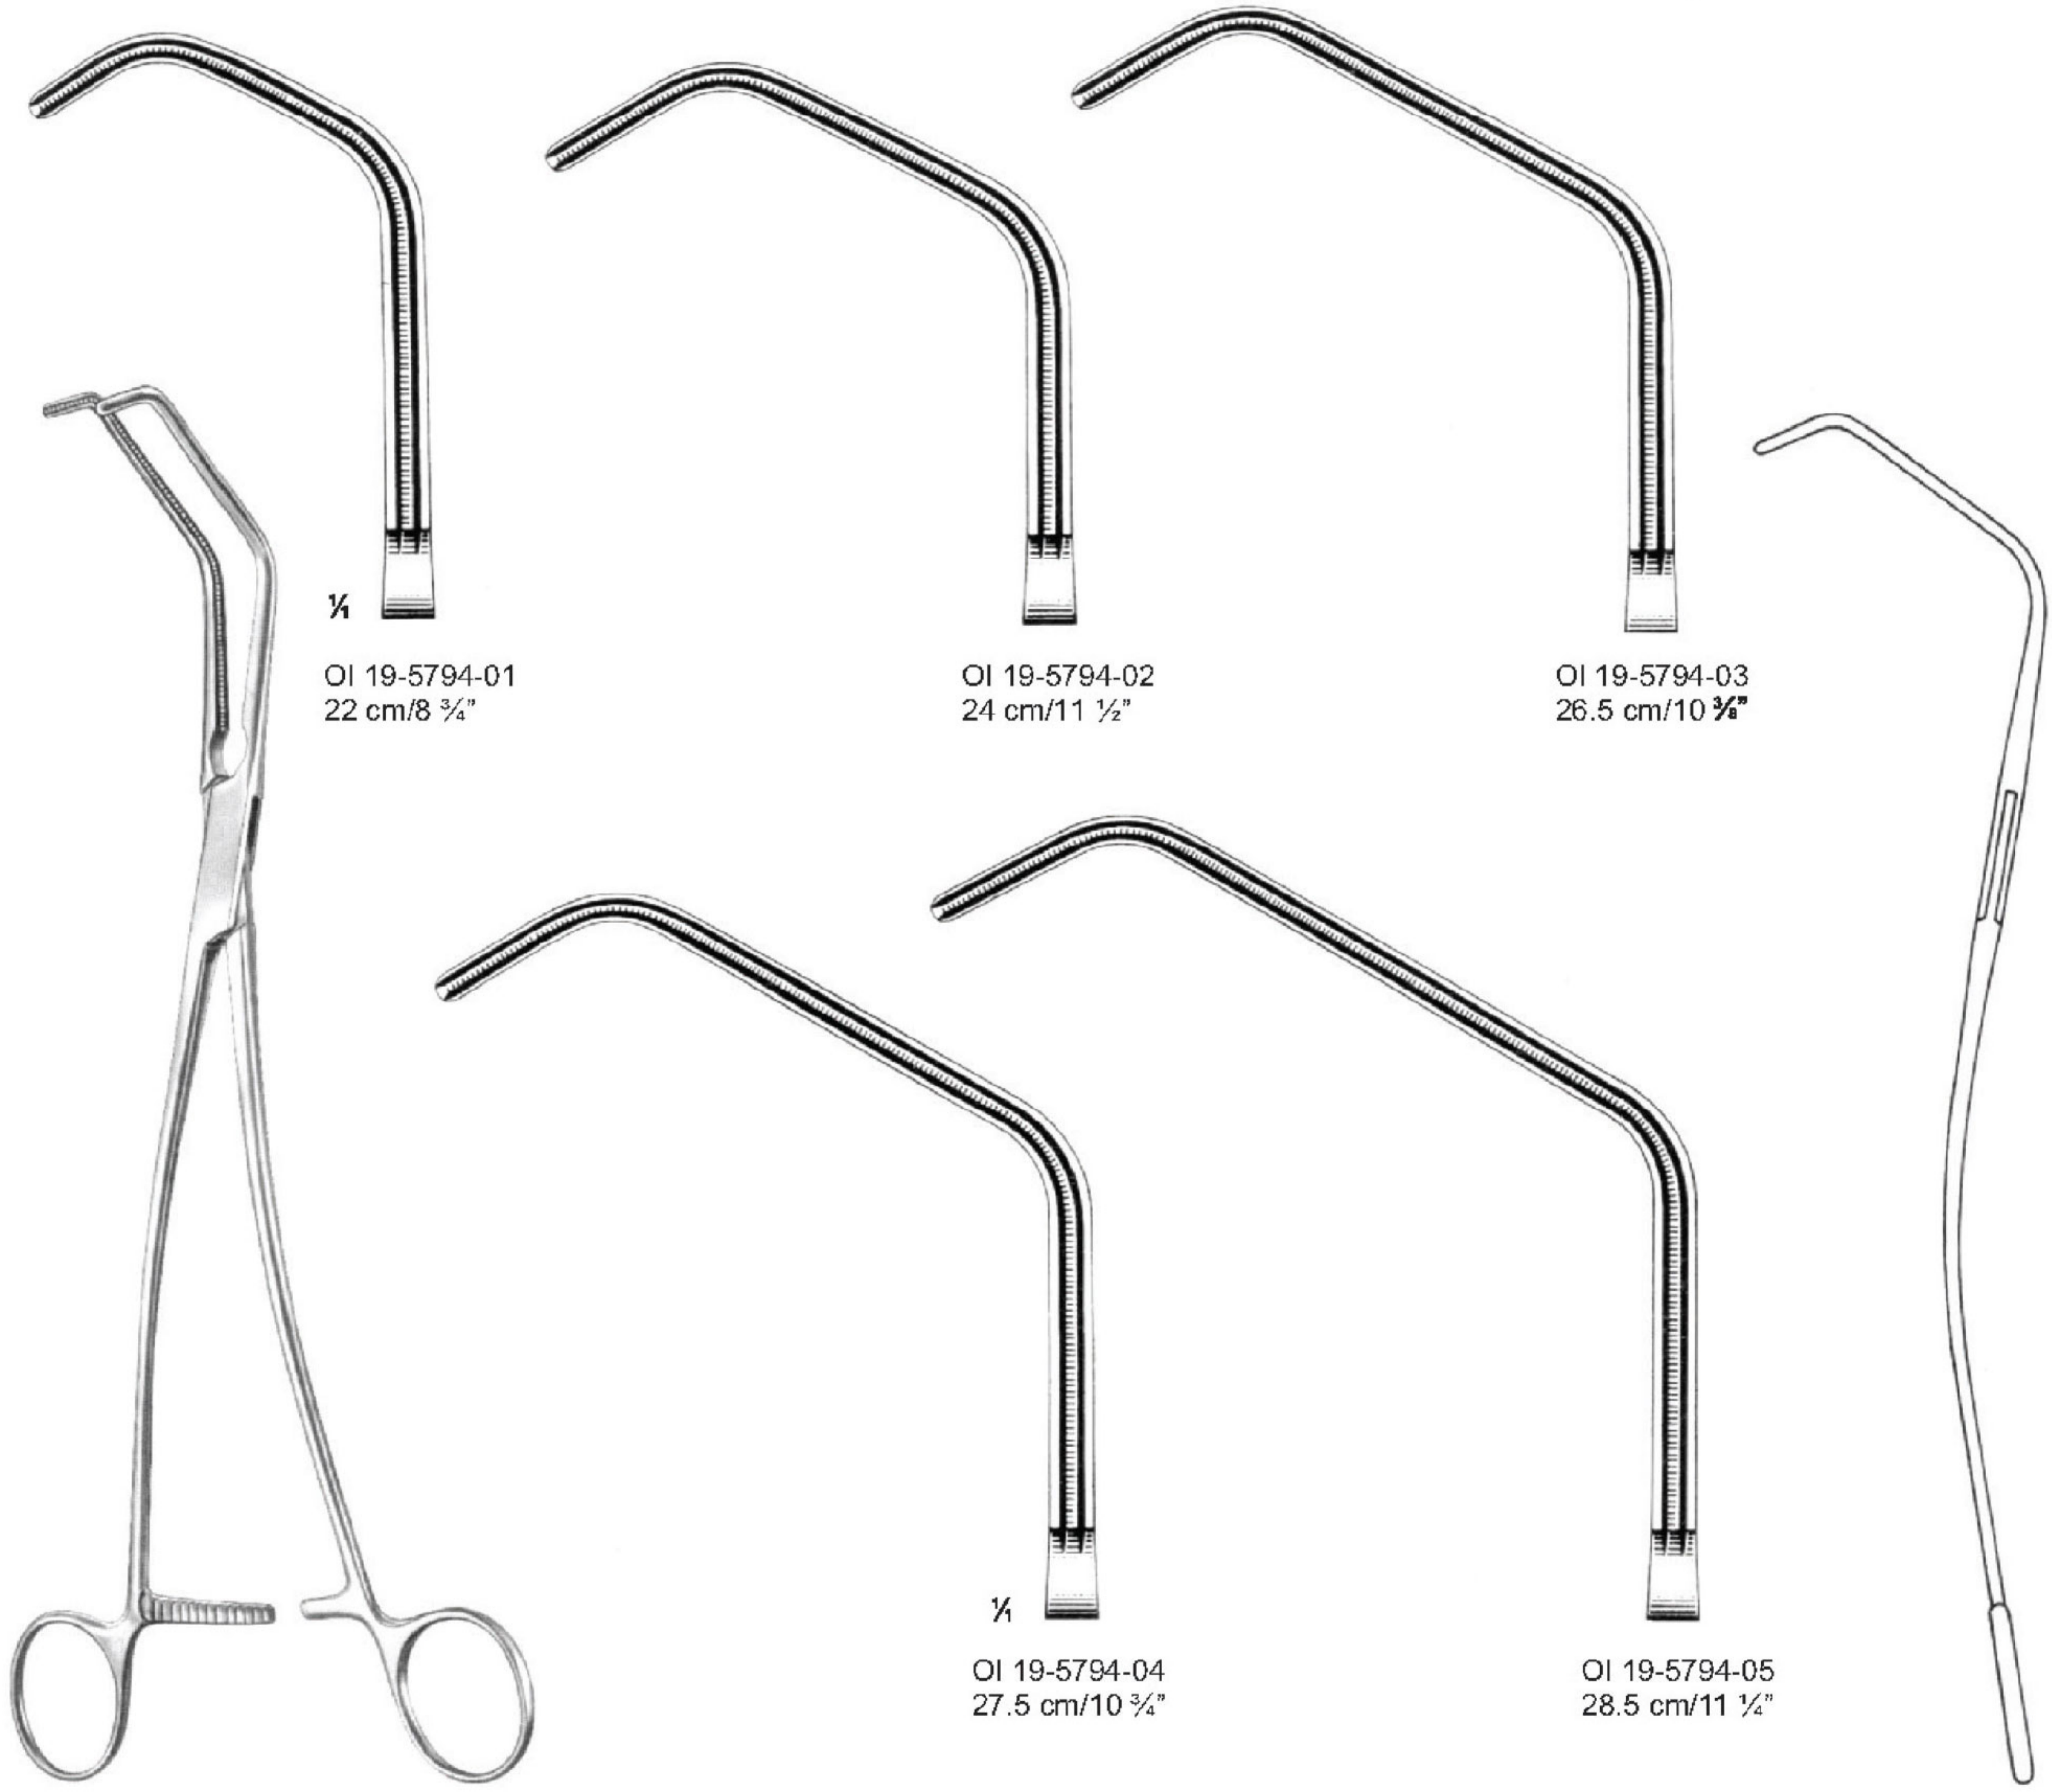

ATRAUMA

**ATRAUMA**

**DEBAKEY**  
OI 19-5790-27  
27 cm/10 1/2"

**DEBAKEY**  
OI 19-5791-27  
27 cm/10 1/2"

ATRAUMA

**WEBER**  
OI 19-5792-24  
24 cm/9 1/2"

**WEBER**  
OI 19-5793-24  
24 cm/9 1/2"

ATRAUMA