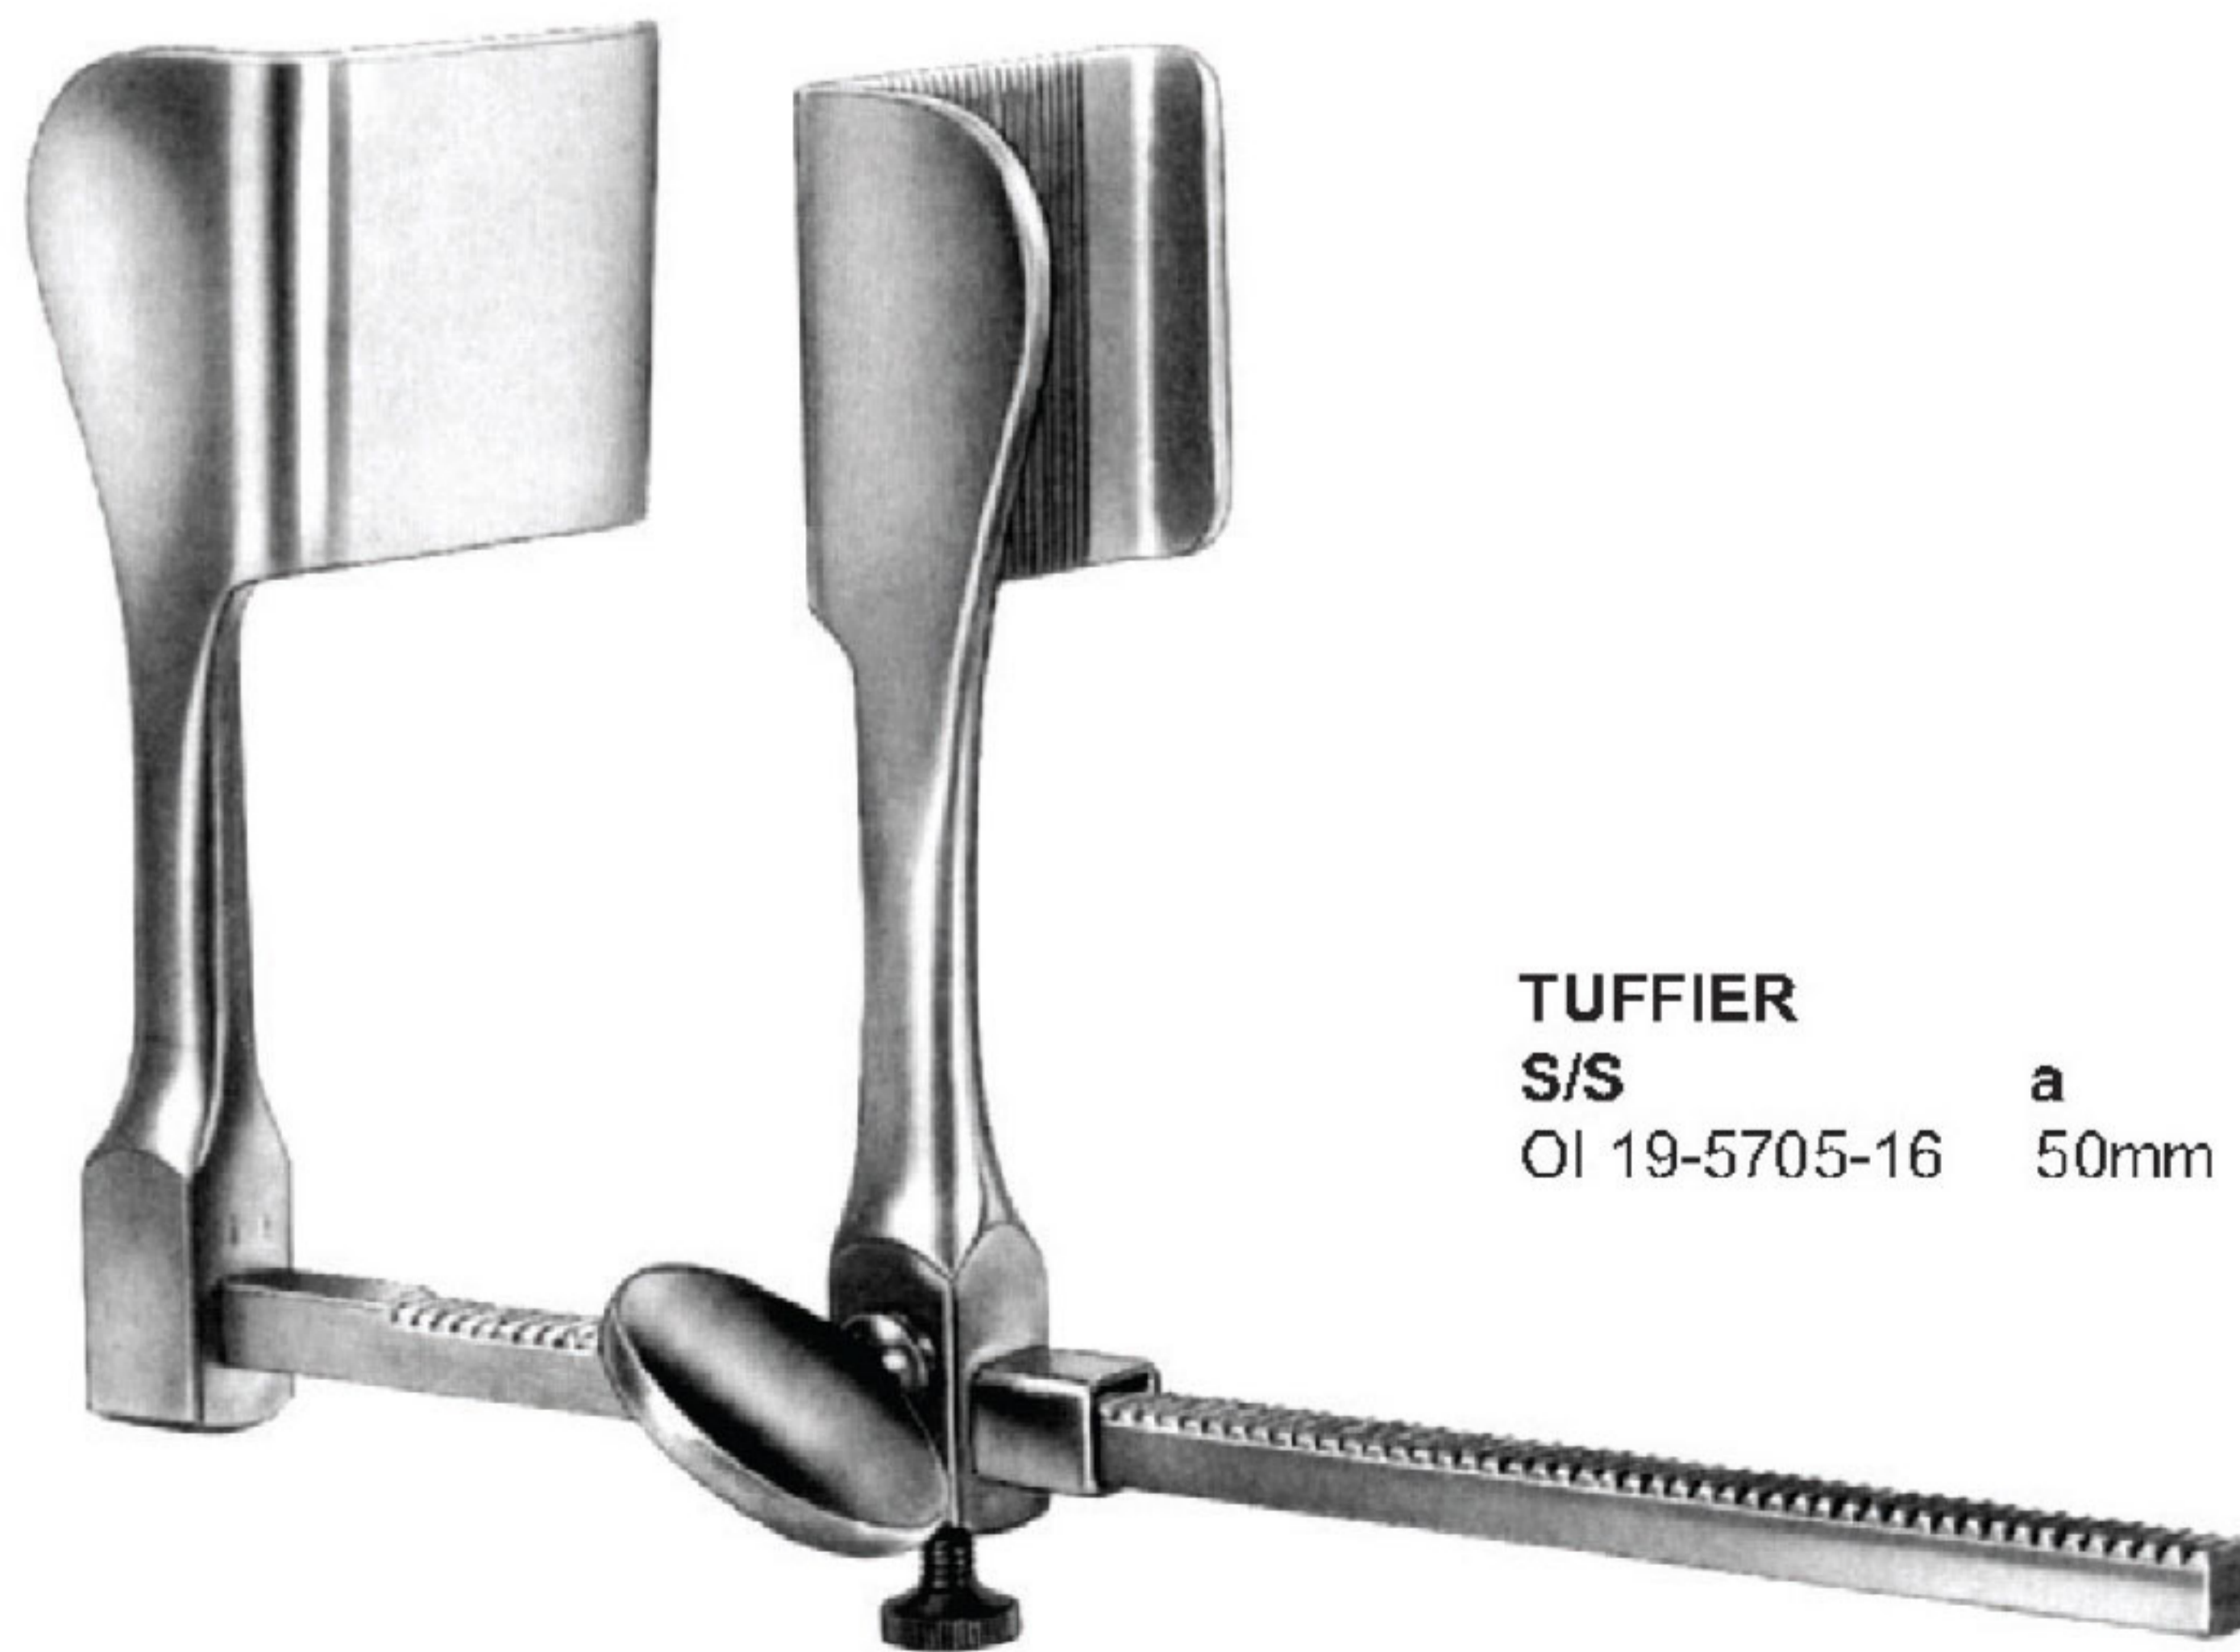

ANKENEY	a	b	c
S/S			
OI 19-5702-01	52mm	35mm	178mm

52x35mm

OI 19-5702-06  
 3 pairs of blades  
 52x35mm

**TUFFIER**  
S/S  
Ol 19-5703-14    **a** 32mm    **b** 19mm    **c** 110mm

**TUFFIER**  
S/S  
Ol 19-5704-17    **a** 43mm    **b** 53mm    **c** 130mm