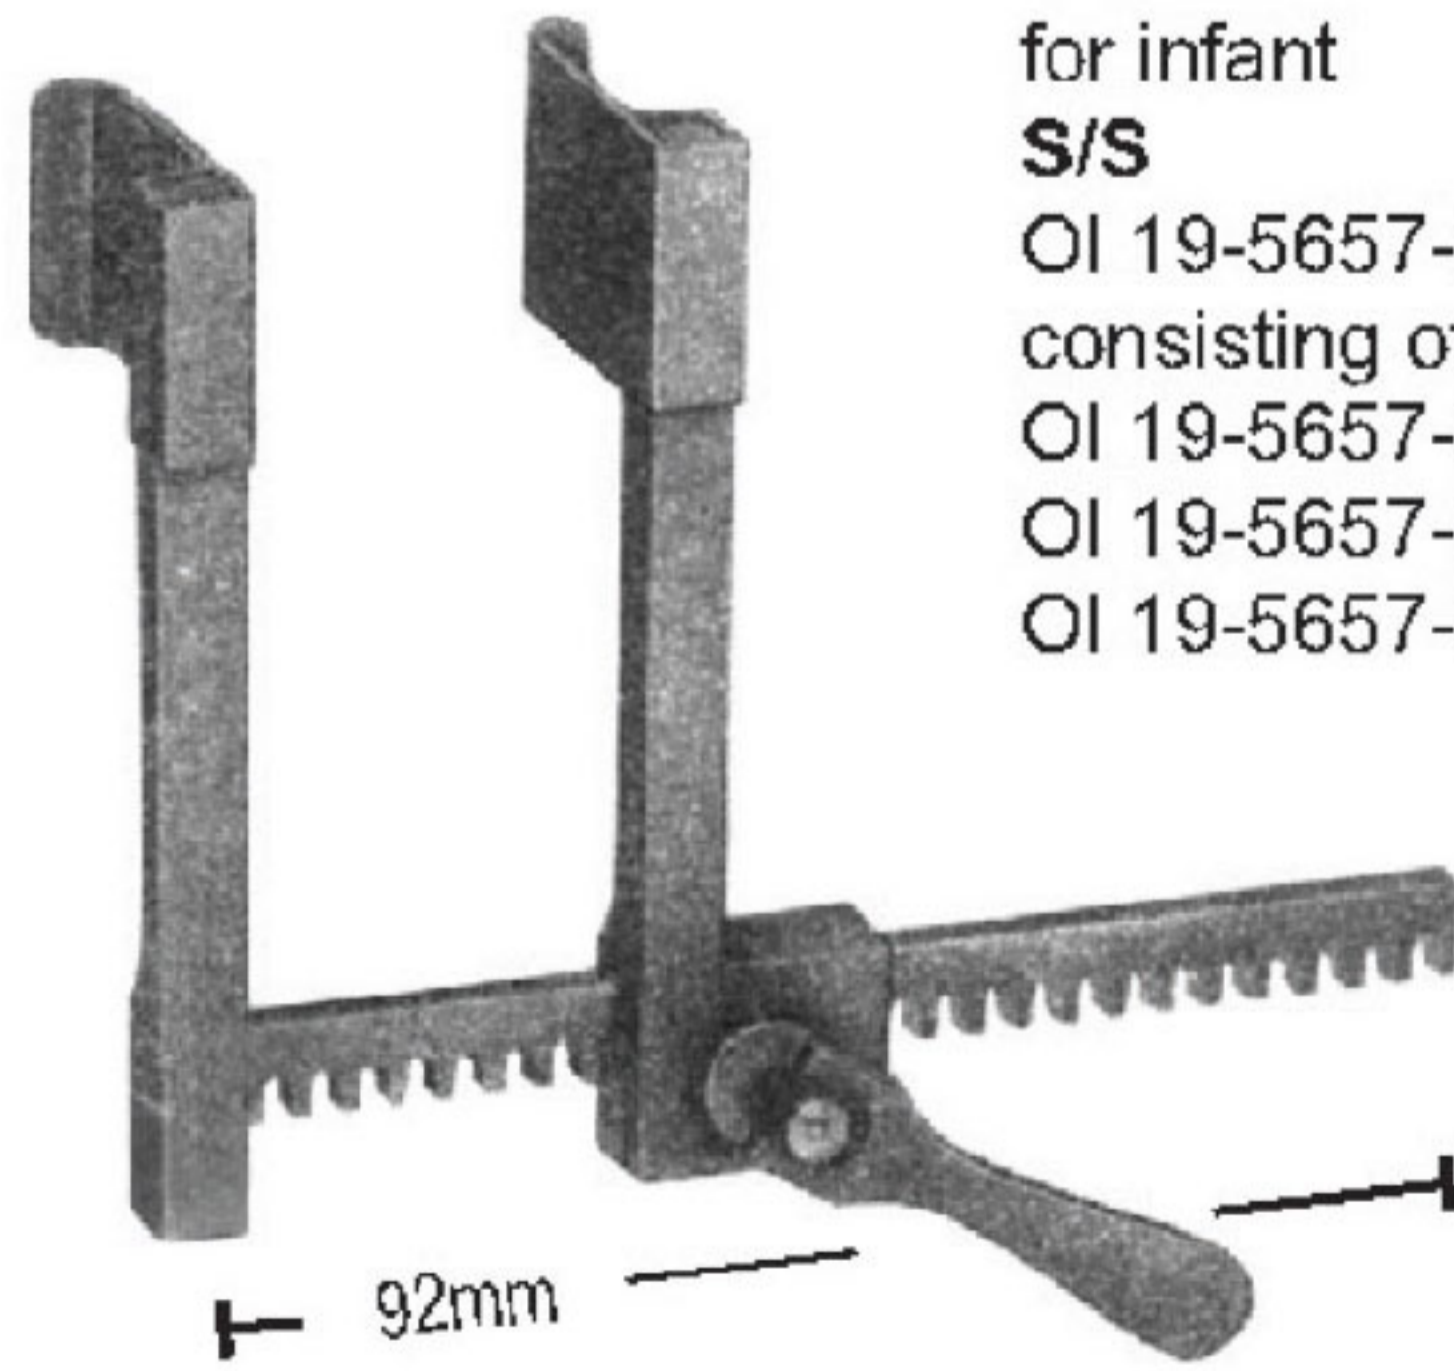

**COOLEY**  
 for adults with suture separator  
**S/S**      **ALU**      **a**      **b**      **c**  
 OI 19-5651-01    OI 19-5652-01    35mm    100mm    180mm

**H-COOLEY**  
 with swivel convex blades, for babies  
**S/S**                      **ALU**                      **a**                      **b**                      **c**  
 OI 19-5653-01      OI 19-5654-01      10mm              15mm              90mm

**H-COOLEY**  
 with swivel blades, for babies  
**S/S**                      **ALU**                      **a**                      **b**                      **c**  
 OI 19-5655-02      OI 19-5656-02      10mm              15mm              90mm