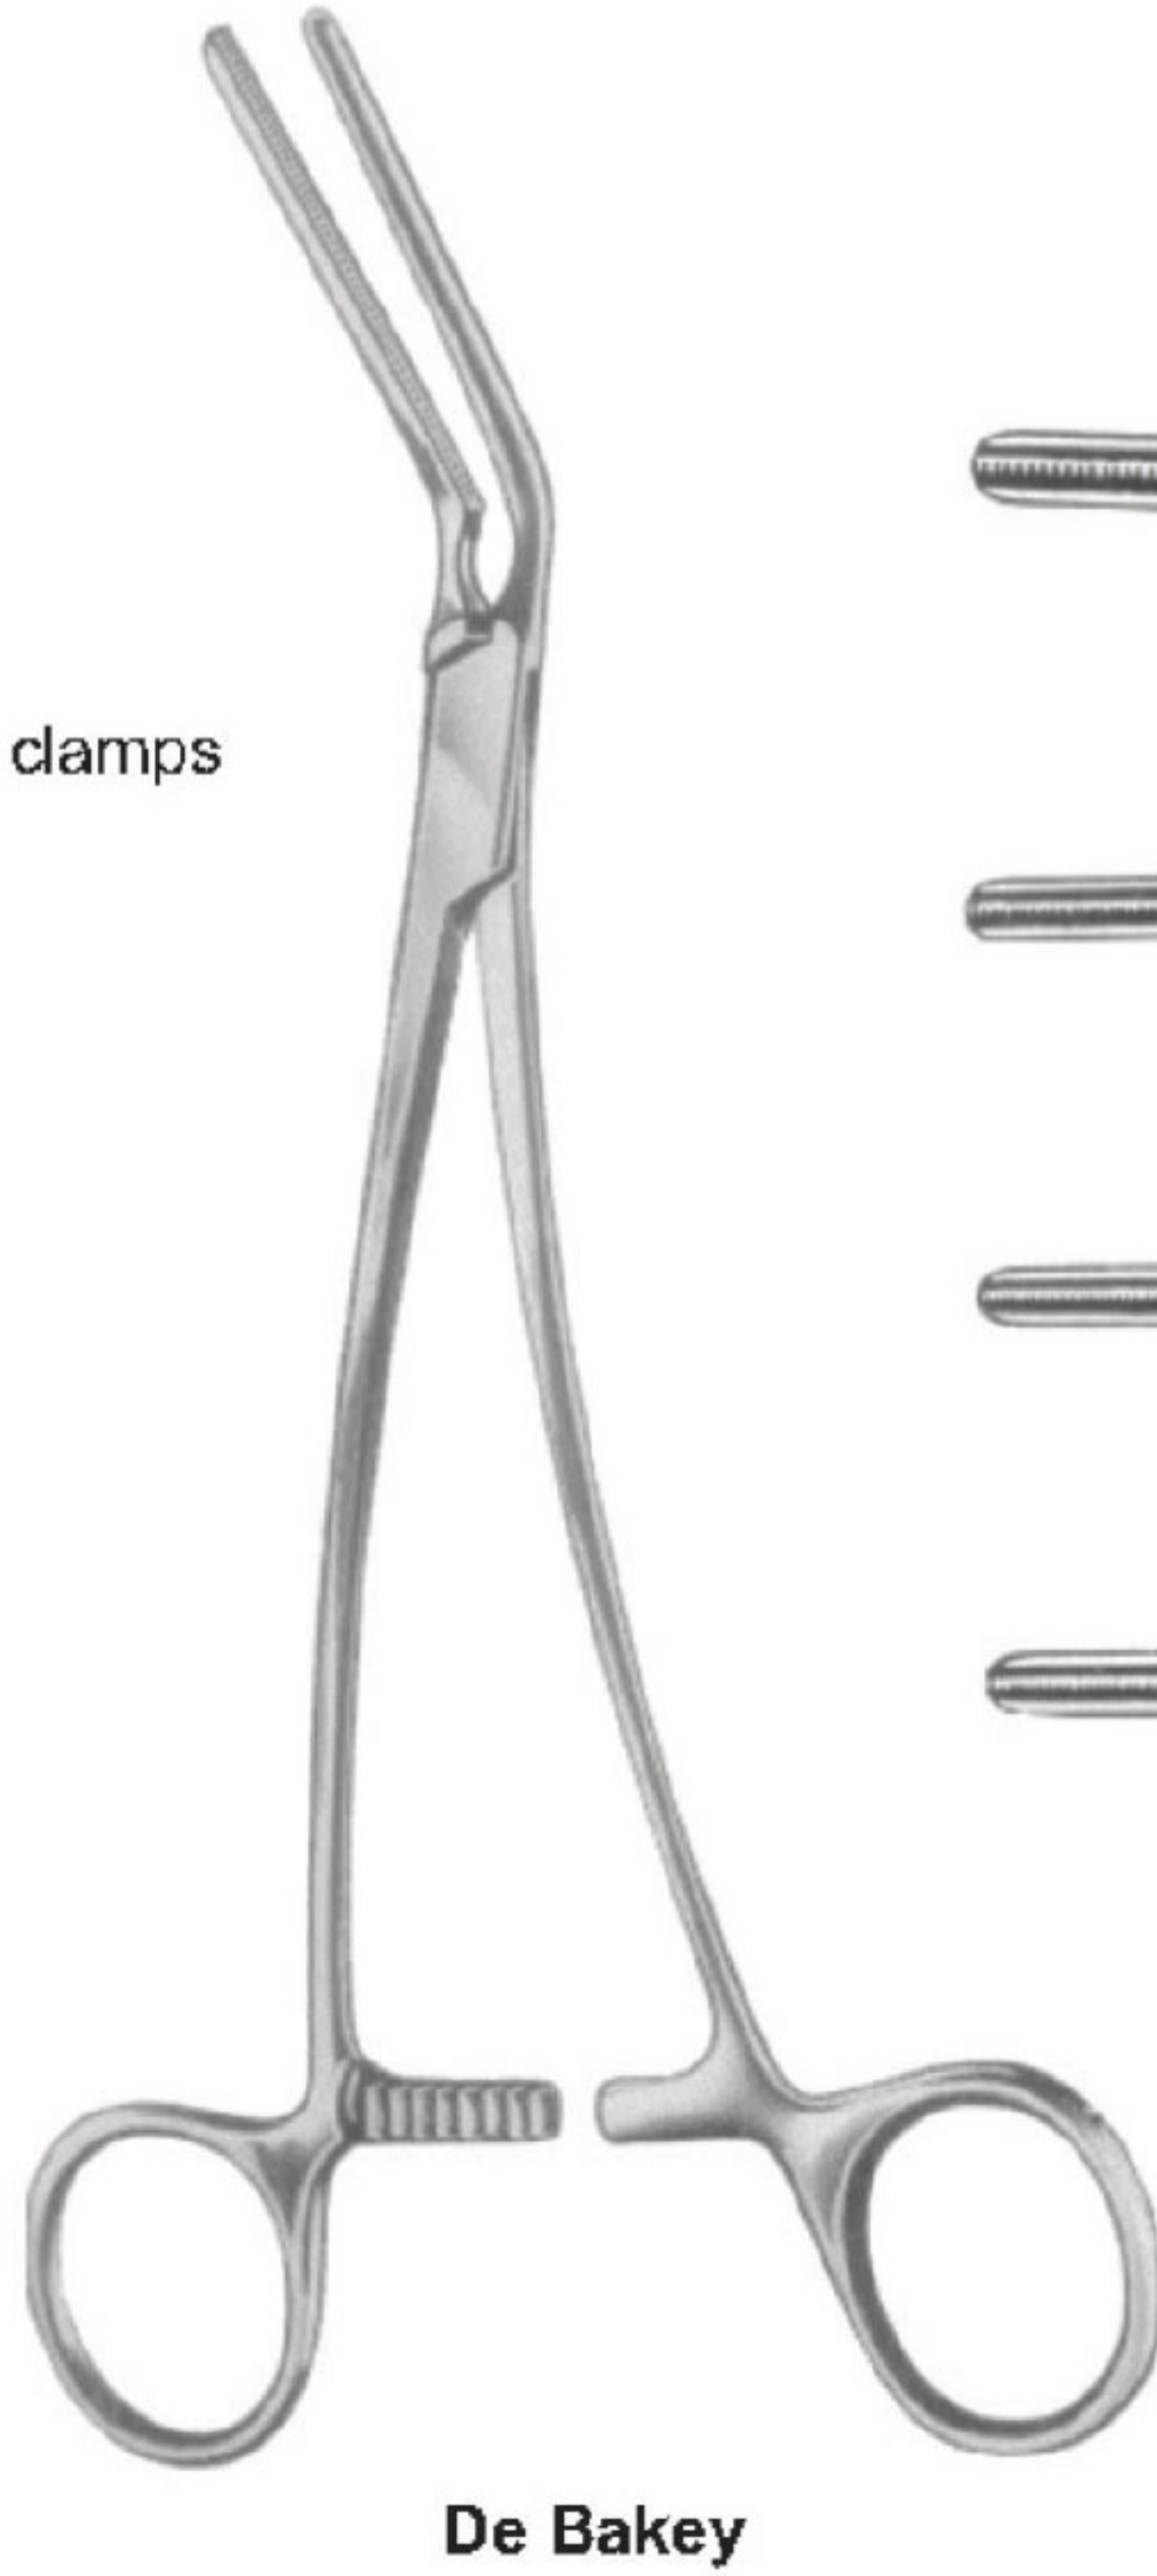

Multi purpose clamps