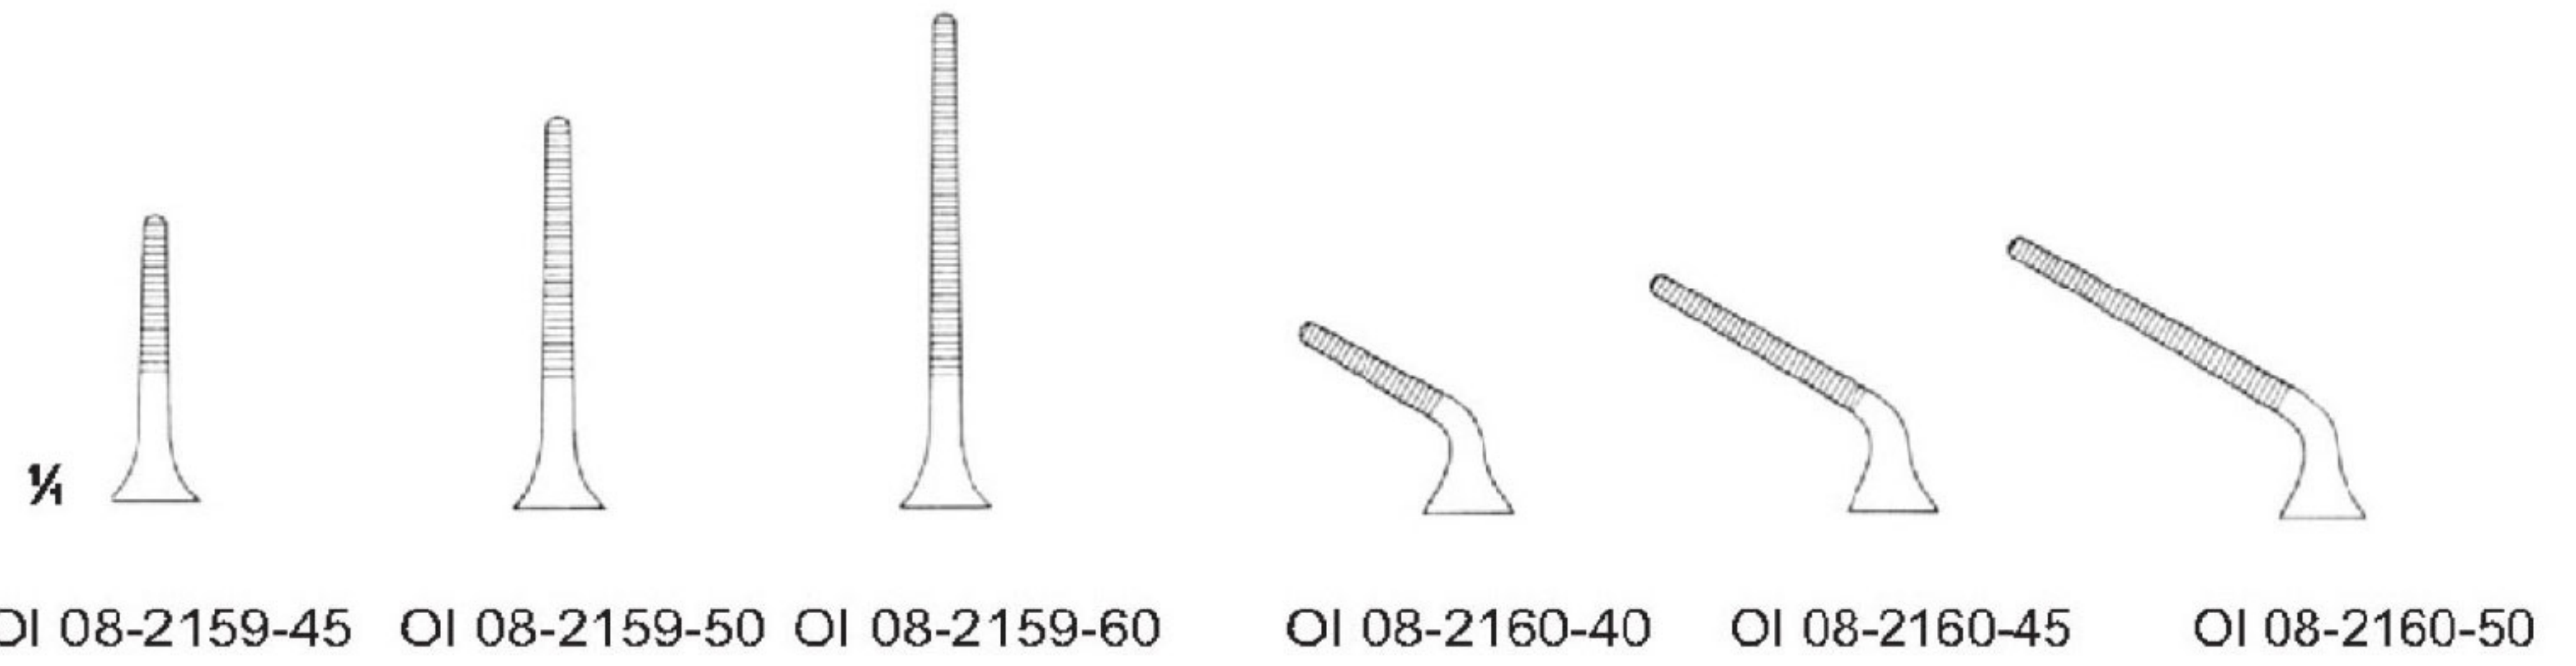

DIEFFENBACH

DIEFFENBACH

Length	45 mm	50 mm	60 mm	40 mm	45 mm	50 mm
Jaw Length	8 mm	12 mm	20 mm	8 mm	12 mm	20 mm
Closing Pressure	50 gr	50 gr	50 gr	50 gr	50 gr	50 gr
Weight	3 gr	3 gr	3 gr	3 gr	3 gr	3 gr

ATRAUMA