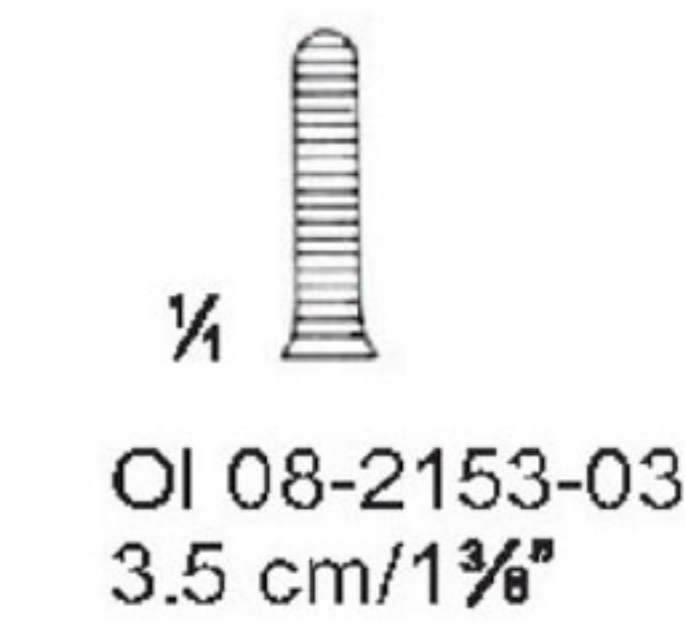

ENGL. MODELL

- OI 08-2016-12 12.5 cm/4 7/8"
- OI 08-2016-15 15.5 cm/6 1/8"

ENGL. MODELL

- OI 08-2017-13 13 cm/5 1/8"
- OI 08-2017-14 14.5 cm/5 3/4"

STANDARD

- OI 08-2018-13 13 cm/5 1/8"
- OI 08-2018-14 14 cm/5 1/2"

FEILCHENFELD

OI 08-2130-08
8.5 cm/3 3/8"
Littauer

HUNTER
10.5 cm/4 1/8"

WALTER-CARMALT
10.5 cm/4 1/8"

OI 08-2133-10 Straight
OI 08-2134-10 Curved

1/2
 OI 08-2143-11
 No. 3
 11.5 cm/4 1/2"

1/2
 OI 08-2144-11
 No. 4
 11 cm/4 1/2"

1/2
 OI 08-2145-11
 No. 5
 11 cm/4 1/2"

1/2
 OI 08-2146-11
 No. 7
 11.5 cm/4 1/2"

1/2
 OI 08-2147-10
 10.5 cm/4 1/8"

1/2
 OI 08-2148-10
 10.5 cm/4 1/8"

1/2
 OI 08-2149-11
 11.5 cm/4 1/2"

1/2
 OI 08-2150-11
 11.5 cm/4 1/2"

DIEFFENBACH

DIEFFENBACH

Length	45 mm	50 mm	60 mm	40 mm	45 mm	50 mm
Jaw Length	8 mm	12 mm	20 mm	8 mm	12 mm	20 mm
Closing Pressure	50 gr	50 gr	50 gr	50 gr	50 gr	50 gr
Weight	3 gr	3 gr	3 gr	3 gr	3 gr	3 gr

ATRAUMA