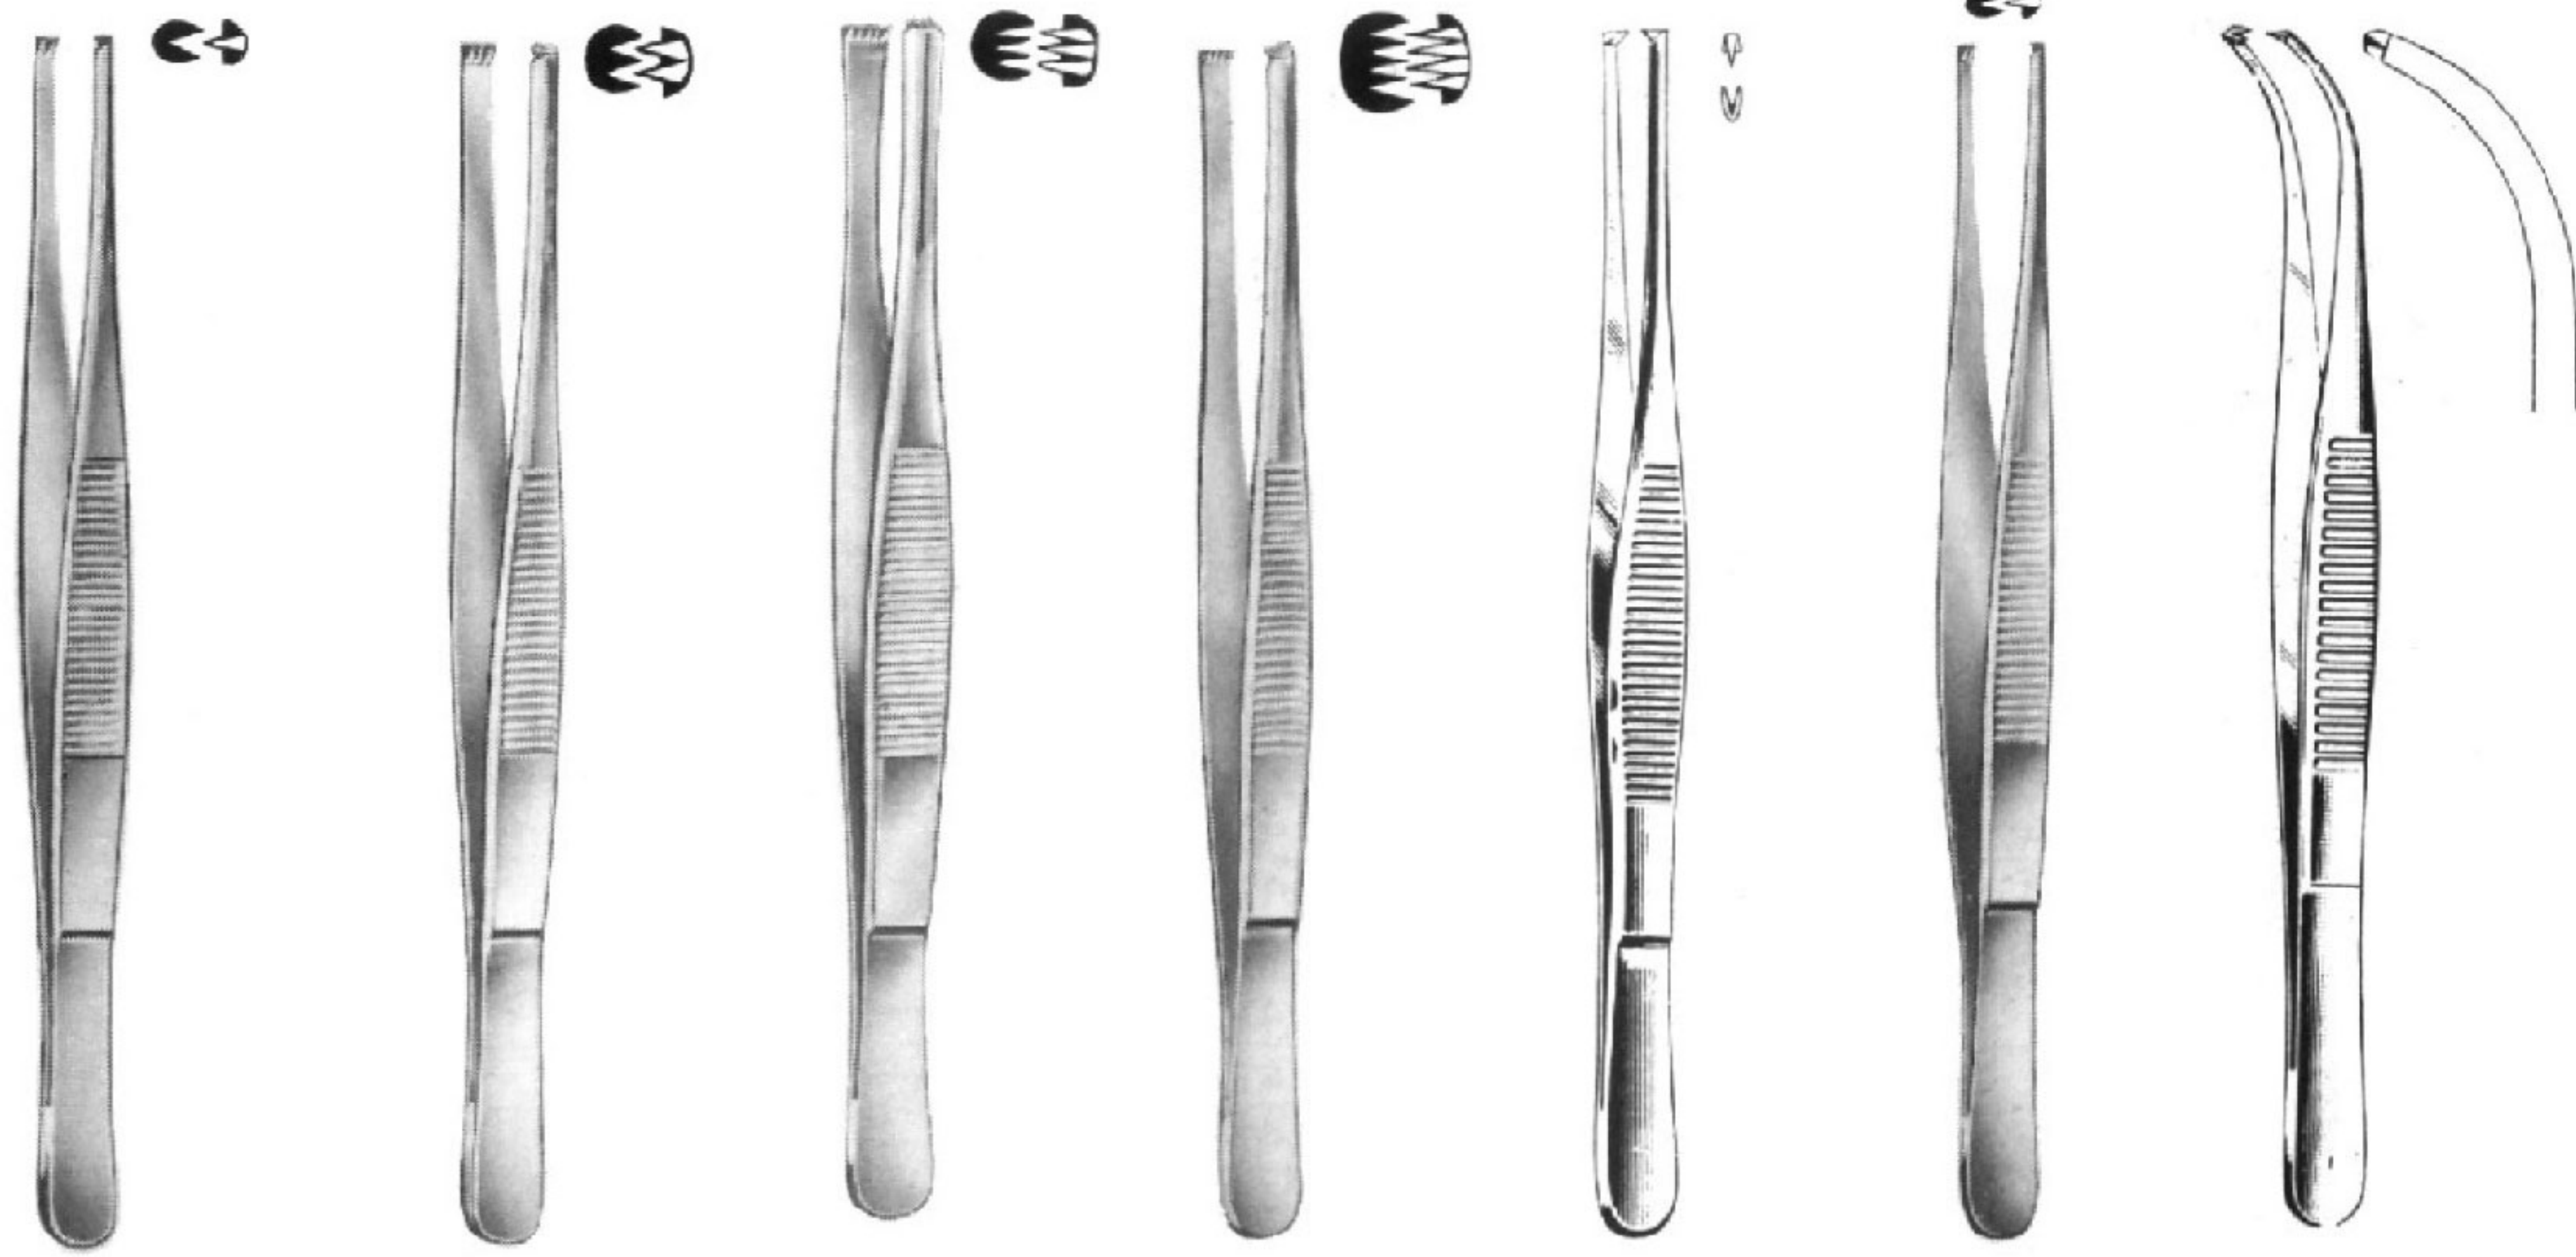

THOMSON - WALKER
 1 x 2
 OI 08-2053-19
 19 cm/7 1/2"

STANDARD

cm	in	1 : 2	2 : 3	3 : 4	4 : 5	1 : 2	1 : 2 narrow	1 : 2 curved
10.5	4 1/8"	OI 08-2054-10						
11.5	4 1/2"	OI 08-2054-11	OI 08-2055-11					OI 08-2059-11
13.0	5 1/8"	OI 08-2054-13	OI 08-2055-13	OI 08-2056-13	OI 08-2057-13	OI 08-2058-13	OI 08-2059-13	OI 08-2060-13
14.5	5 3/4"	OI 08-2054-14	OI 08-2055-14	OI 08-2056-14	OI 08-2057-14	OI 08-2058-14	OI 08-2059-14	OI 08-2060-14
16.0	6 1/2"	OI 08-2054-16	OI 08-2055-16	OI 08-2056-16	OI 08-2057-16	OI 08-2058-16	OI 08-2059-16	
18.0	7 1/8"	OI 08-2054-18	OI 08-2055-18			OI 08-2058-18	OI 08-2059-18	
20.0	7 7/8"	OI 08-2054-20	OI 08-2055-20			OI 08-2058-20		
23.0	9"	OI 08-2054-23						
25.0	9 7/8"	OI 08-2054-25	OI 08-2055-25					
30.0	11 3/4"	OI 08-2054-30	OI 08-2055-30					