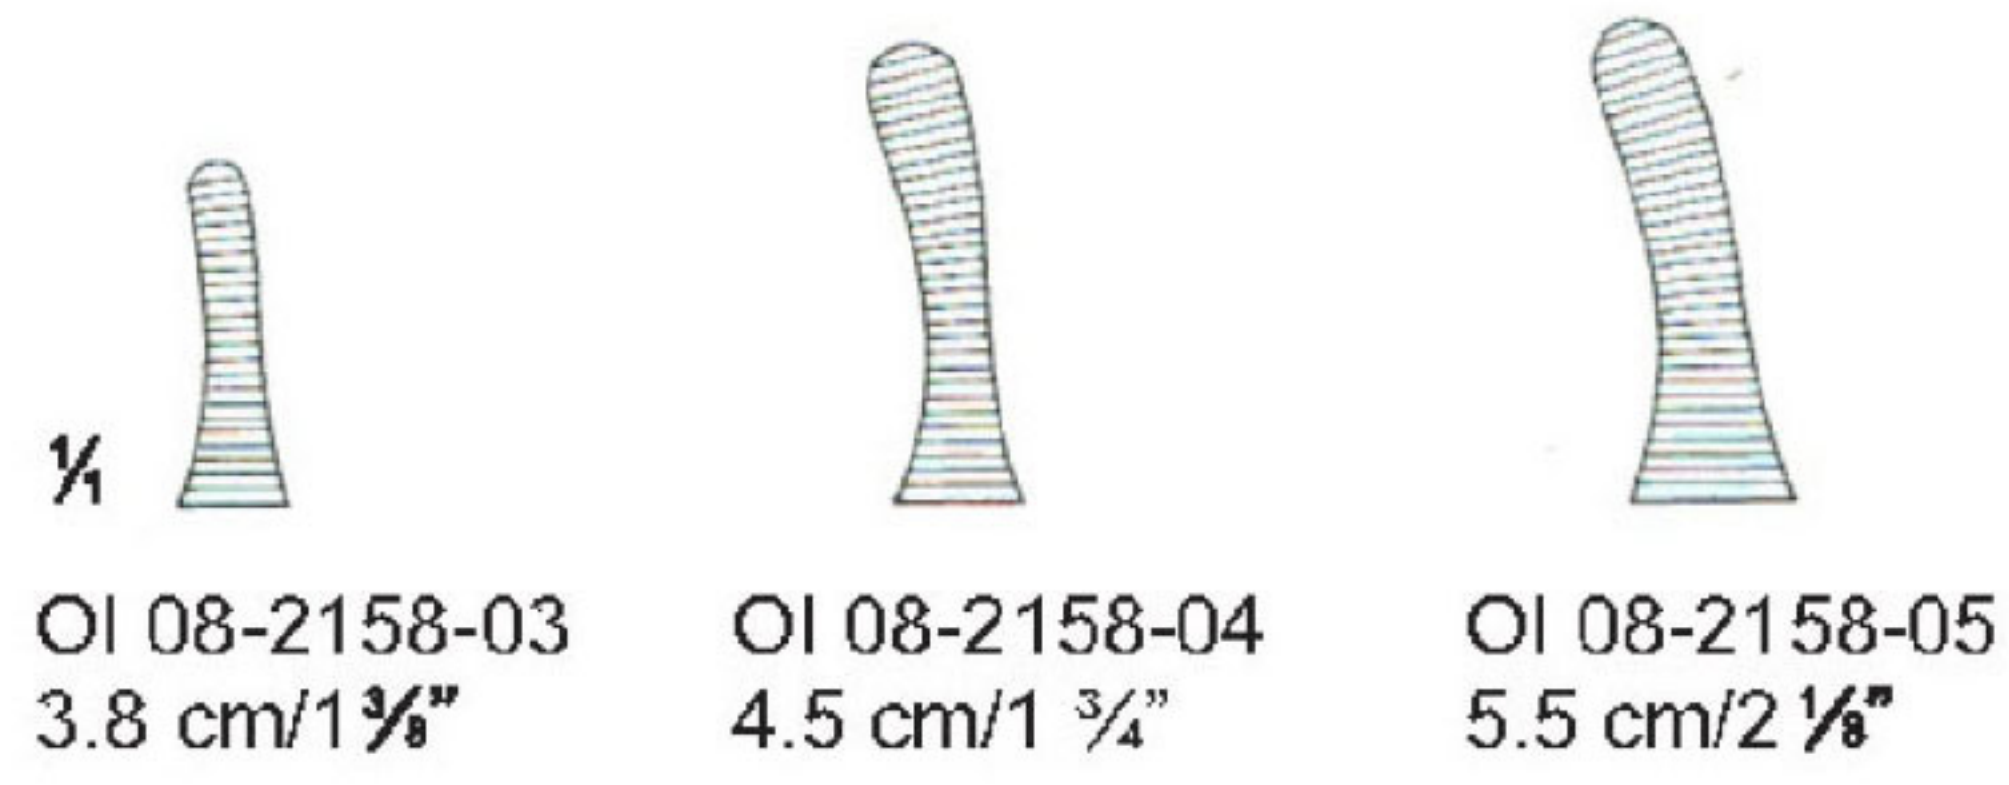

1/2
 OI 08-2145-11
 No. 5
 11 cm/4 1/2"

1/2
 OI 08-2146-11
 No. 7
 11.5 cm/4 1/2"

1/2
 OI 08-2147-10
 10.5 cm/4 1/8"

1/2
 OI 08-2148-10
 10.5 cm/4 1/8"

1/2
 OI 08-2149-11
 11.5 cm/4 1/2"

1/2
 OI 08-2150-11
 11.5 cm/4 1/2"

DIEFFENBACH

DIEFFENBACH

Length	45 mm	50 mm	60 mm	40 mm	45 mm	50 mm
Jaw Length	8 mm	12 mm	20 mm	8 mm	12 mm	20 mm
Closing Pressure	50 gr	50 gr	50 gr	50 gr	50 gr	50 gr
Weight	3 gr	3 gr	3 gr	3 gr	3 gr	3 gr

ATRAUMA