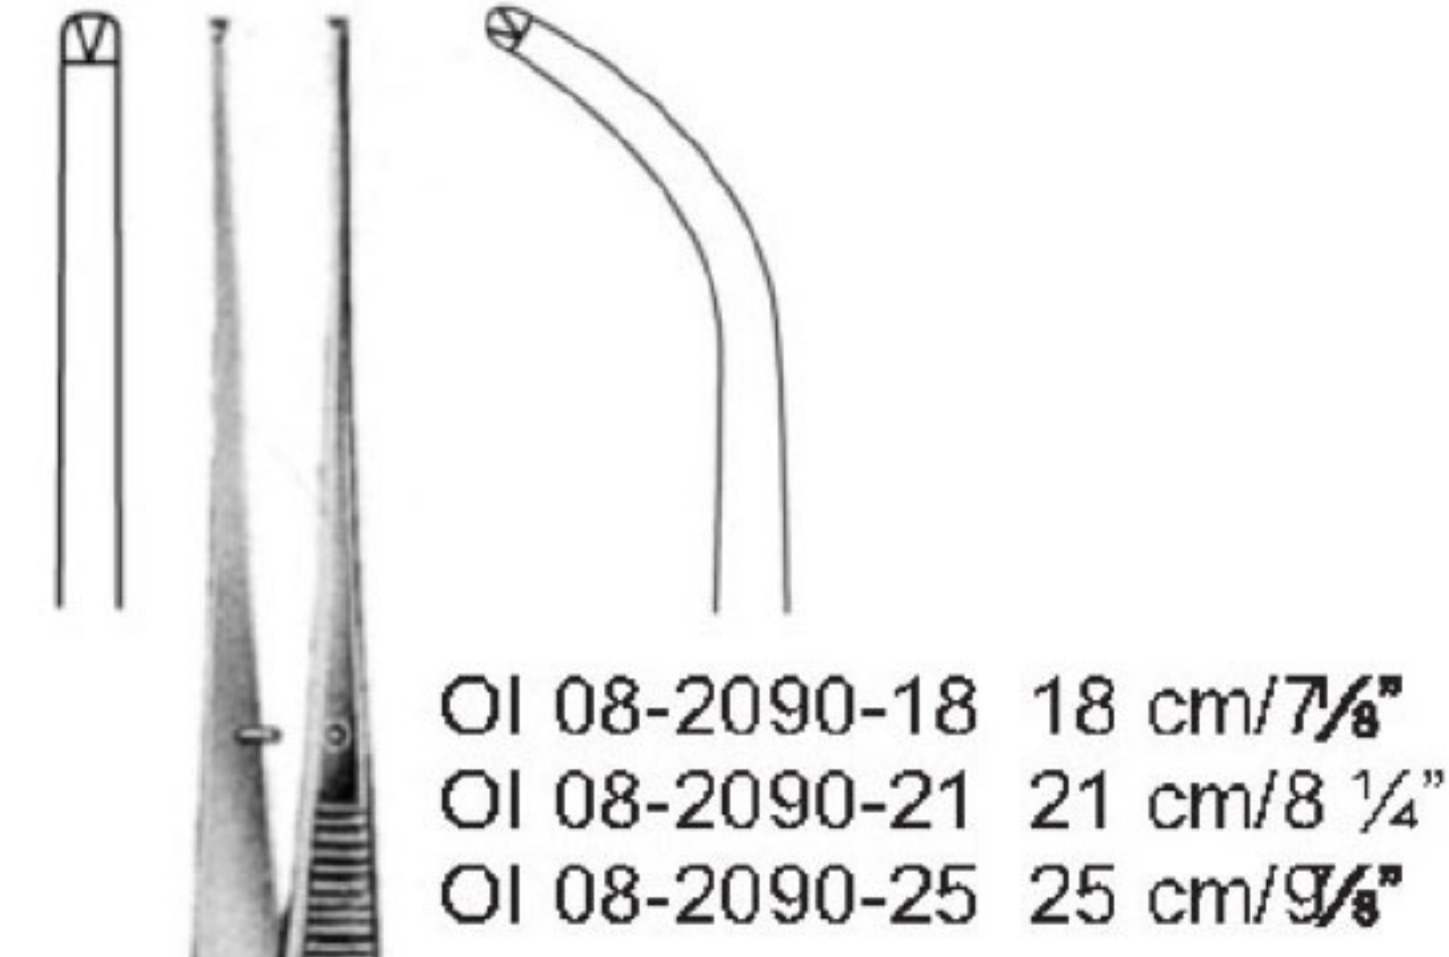

FORCEPS

GERALD
 1 : 2
 OI 08-2085-17
 17 cm / 6 3/4"

CUSHING
 1 : 2
 OI 08-2087-17
 17 cm / 6 3/4"

POTTS-SMITH
 OI 08-2089-18 18 cm / 7 1/8"
 OI 08-2089-21 21 cm / 8 1/4"
 OI 08-2089-25 25 cm / 9 7/8"

BROPHY
 1 x 2
 OI 08-2091-20
 20 cm / 7 7/8"