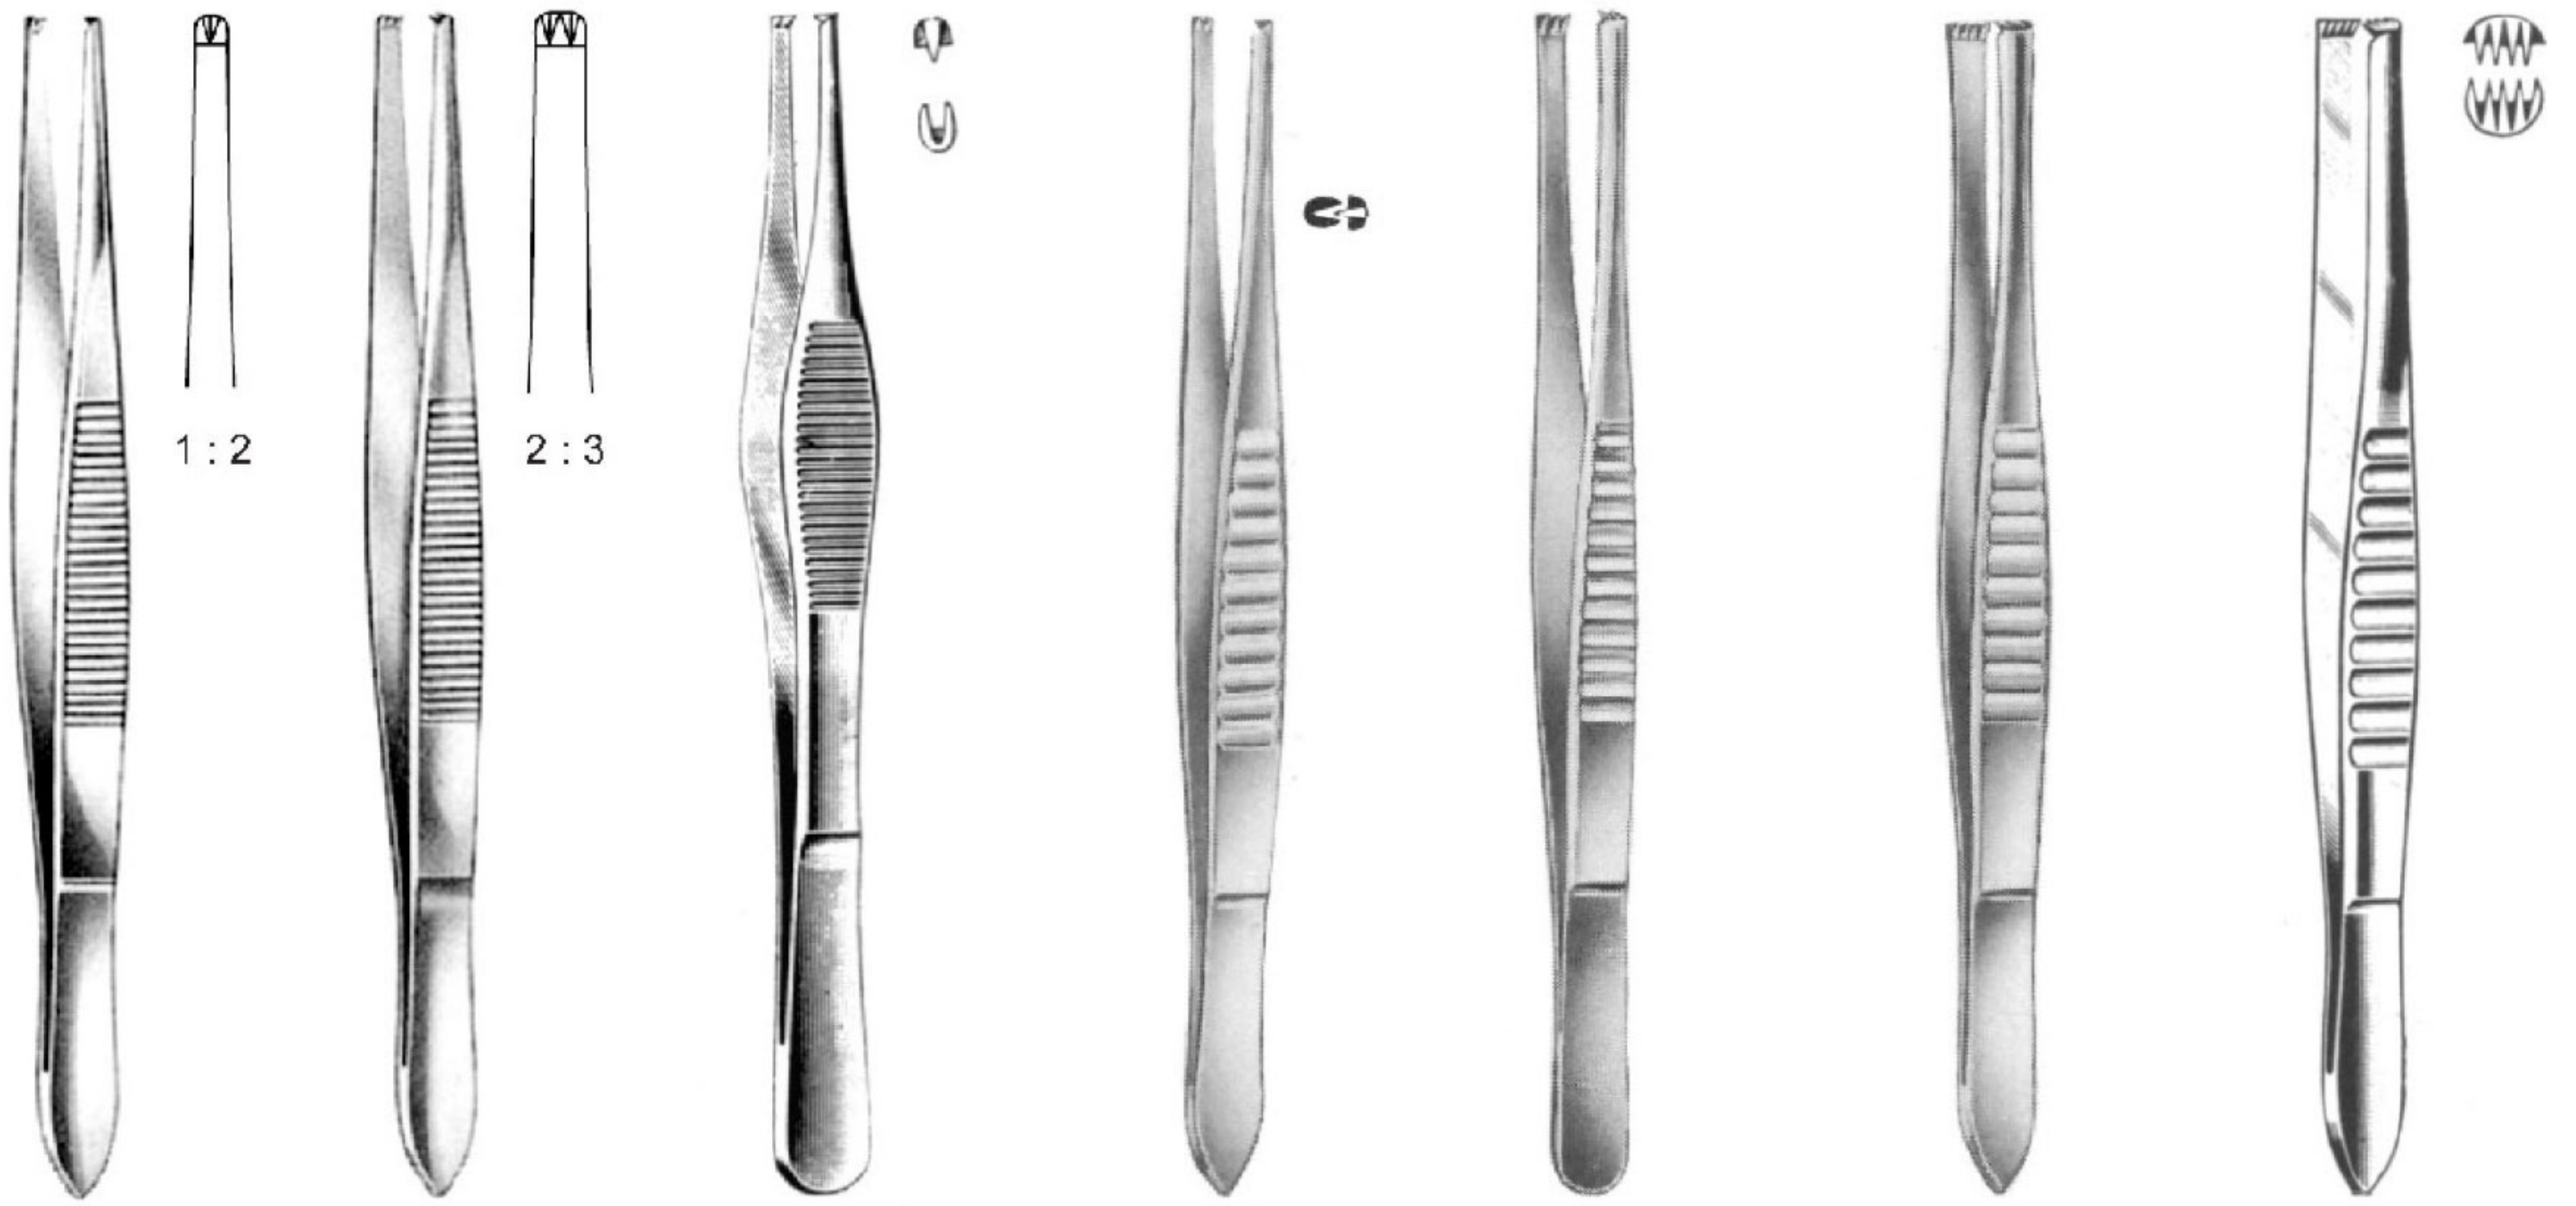

THOMSON - WALKER
 1 x 2
 OI 08-2053-19
 19 cm/7 1/2"

STANDARD

cm	in	1 : 2	2 : 3	3 : 4	4 : 5	1 : 2	1 : 2 narrow	1 : 2 curved
10.5	4 1/8"	OI 08-2054-10						
11.5	4 1/2"	OI 08-2054-11	OI 08-2055-11					OI 08-2059-11
13.0	5 1/8"	OI 08-2054-13	OI 08-2055-13	OI 08-2056-13	OI 08-2057-13	OI 08-2058-13	OI 08-2059-13	OI 08-2060-13
14.5	5 3/4"	OI 08-2054-14	OI 08-2055-14	OI 08-2056-14	OI 08-2057-14	OI 08-2058-14	OI 08-2059-14	OI 08-2060-14
16.0	6 1/2"	OI 08-2054-16	OI 08-2055-16	OI 08-2056-16	OI 08-2057-16	OI 08-2058-16	OI 08-2059-16	
18.0	7 1/8"	OI 08-2054-18	OI 08-2055-18			OI 08-2058-18	OI 08-2059-18	
20.0	7 7/8"	OI 08-2054-20	OI 08-2055-20			OI 08-2058-20		
23.0	9"	OI 08-2054-23						
25.0	9 7/8"	OI 08-2054-25	OI 08-2055-25					
30.0	11 3/4"	OI 08-2054-30	OI 08-2055-30					