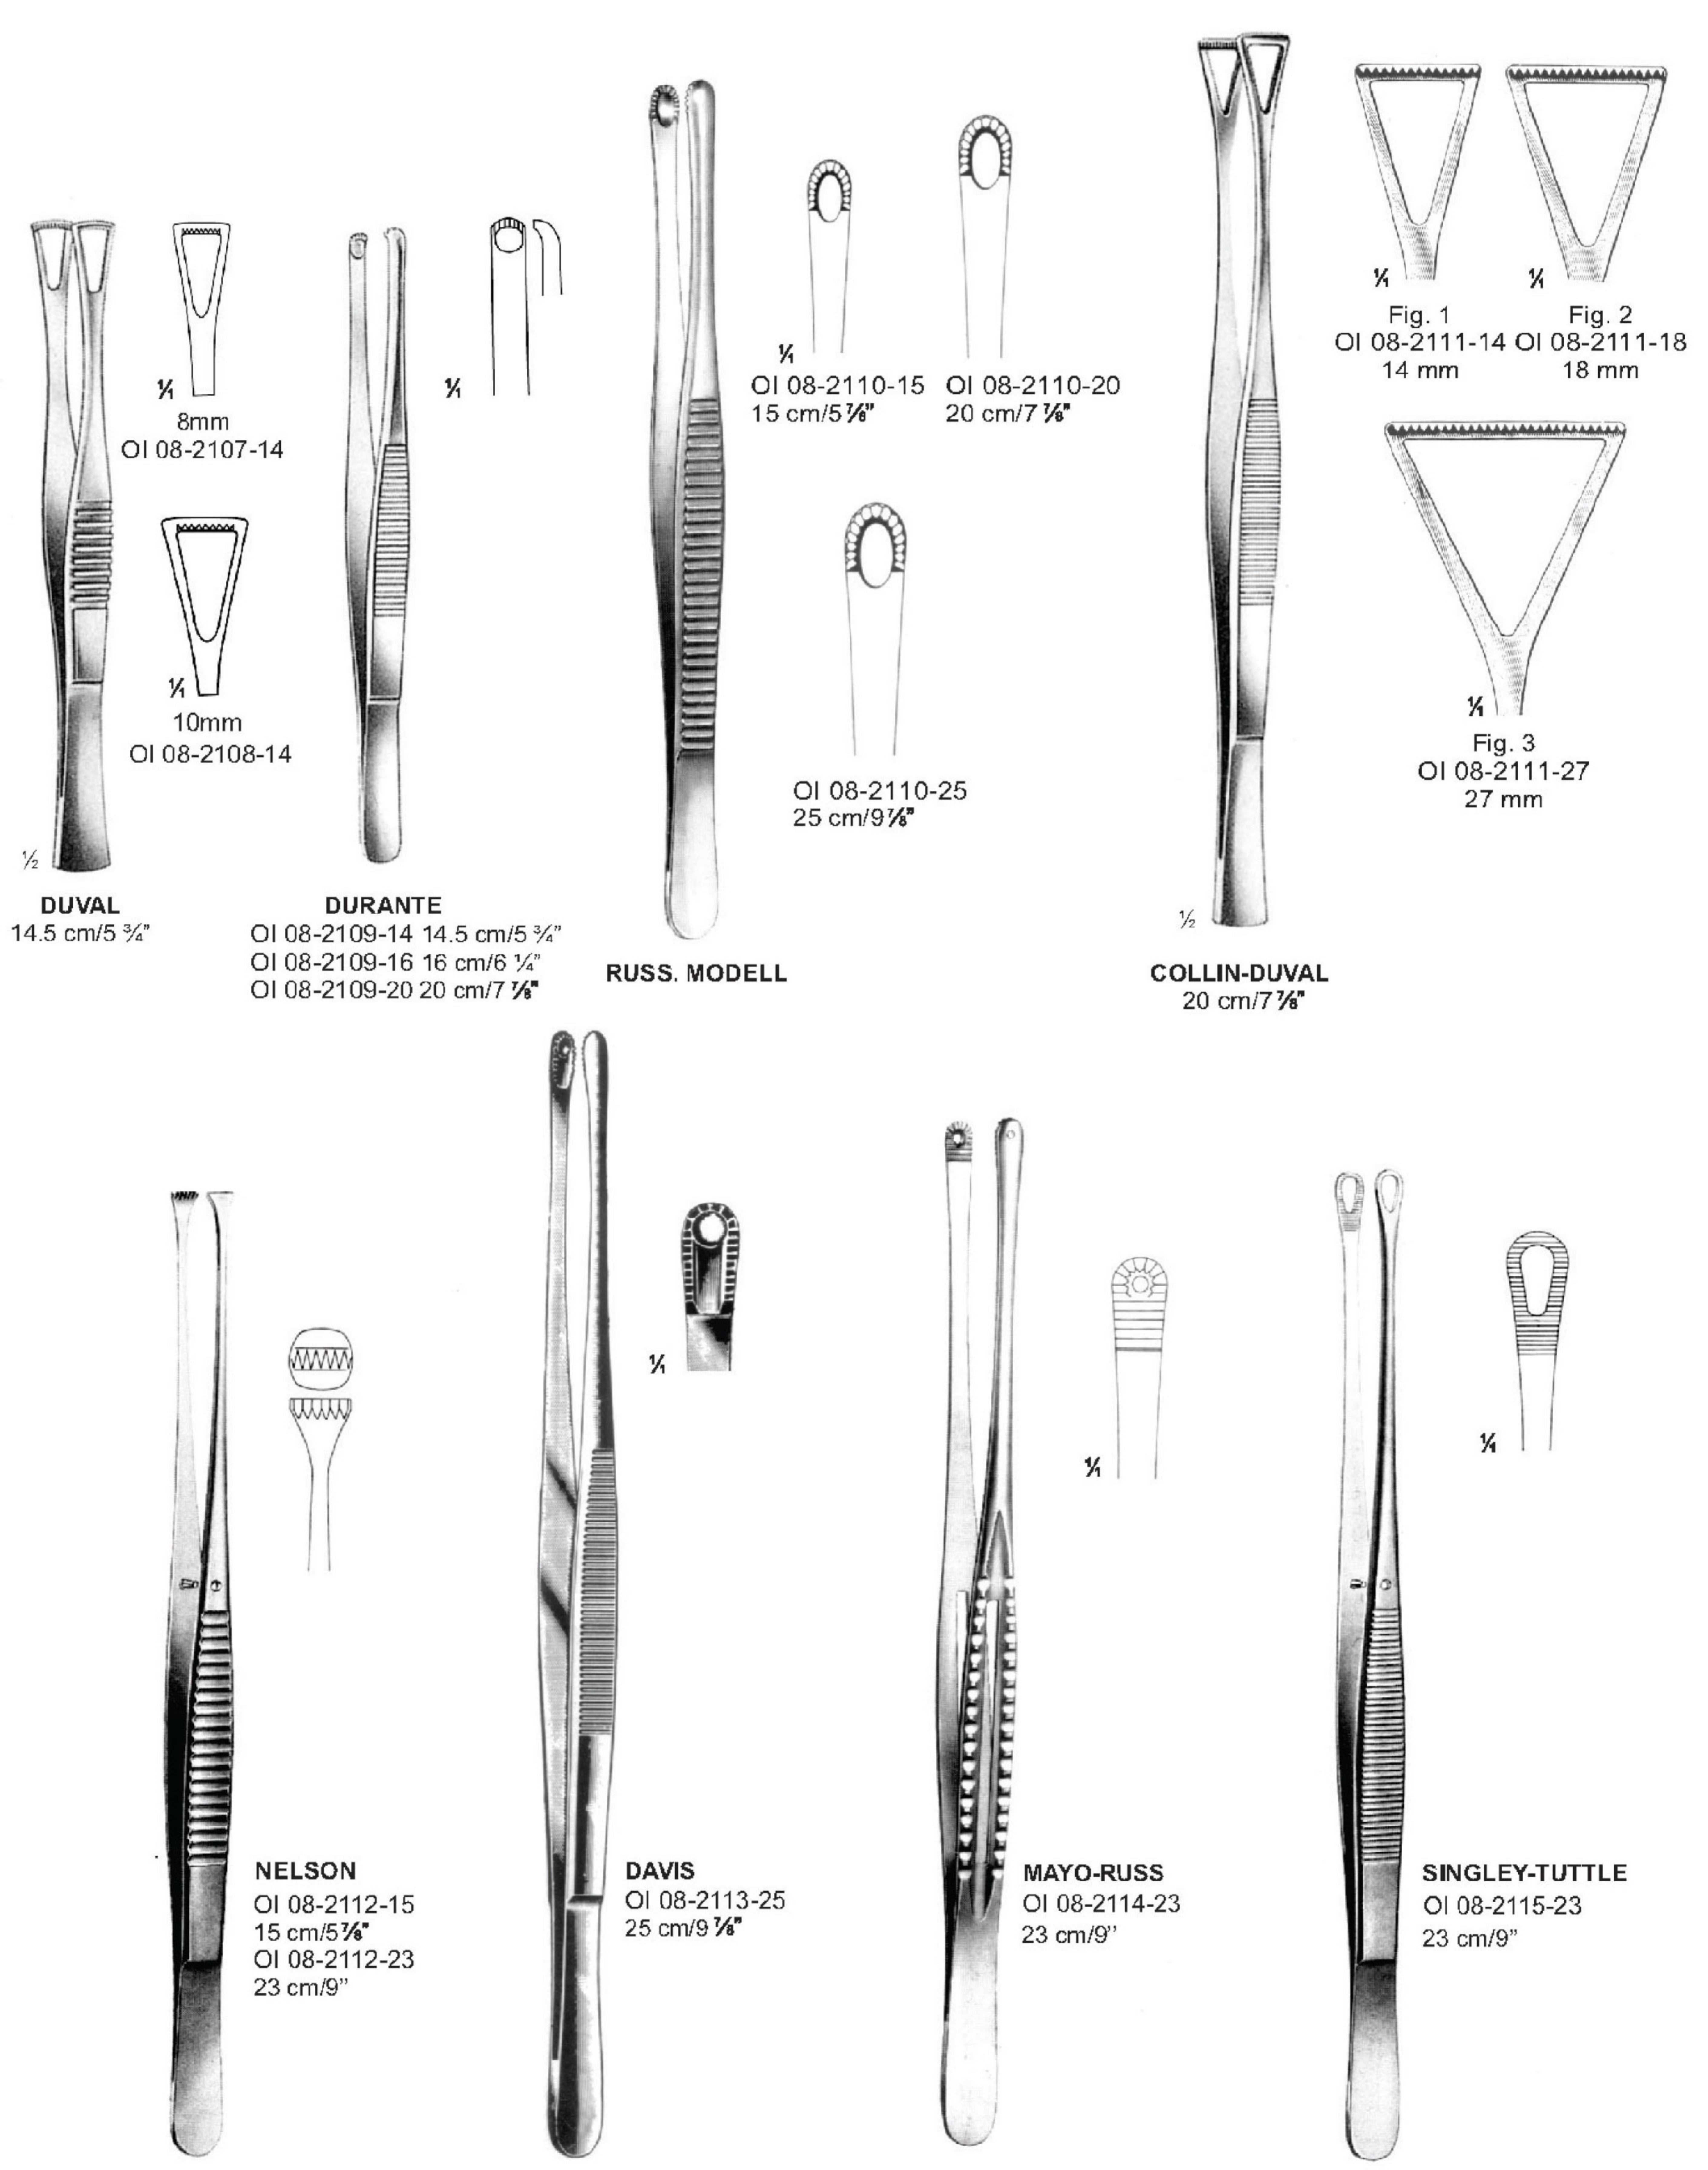

DUVAL
14.5 cm/5 3/4"

DURANTE
OI 08-2109-14 14.5 cm/5 3/4"
OI 08-2109-16 16 cm/6 1/4"
OI 08-2109-20 20 cm/7 1/8"

RUSS. MODELL

COLLIN-DUVAL
20 cm/7 1/8"

NELSON
OI 08-2112-15
15 cm/5 1/8"
OI 08-2112-23
23 cm/9"

DAVIS
OI 08-2113-25
25 cm/9 1/8"

MAYO-RUSS
OI 08-2114-23
23 cm/9"

SINGLEY-TUTTLE
OI 08-2115-23
23 cm/9"

Fig. 1 OI 08-2111-14 14 mm
Fig. 2 OI 08-2111-18 18 mm

Fig. 3
OI 08-2111-27
27 mm