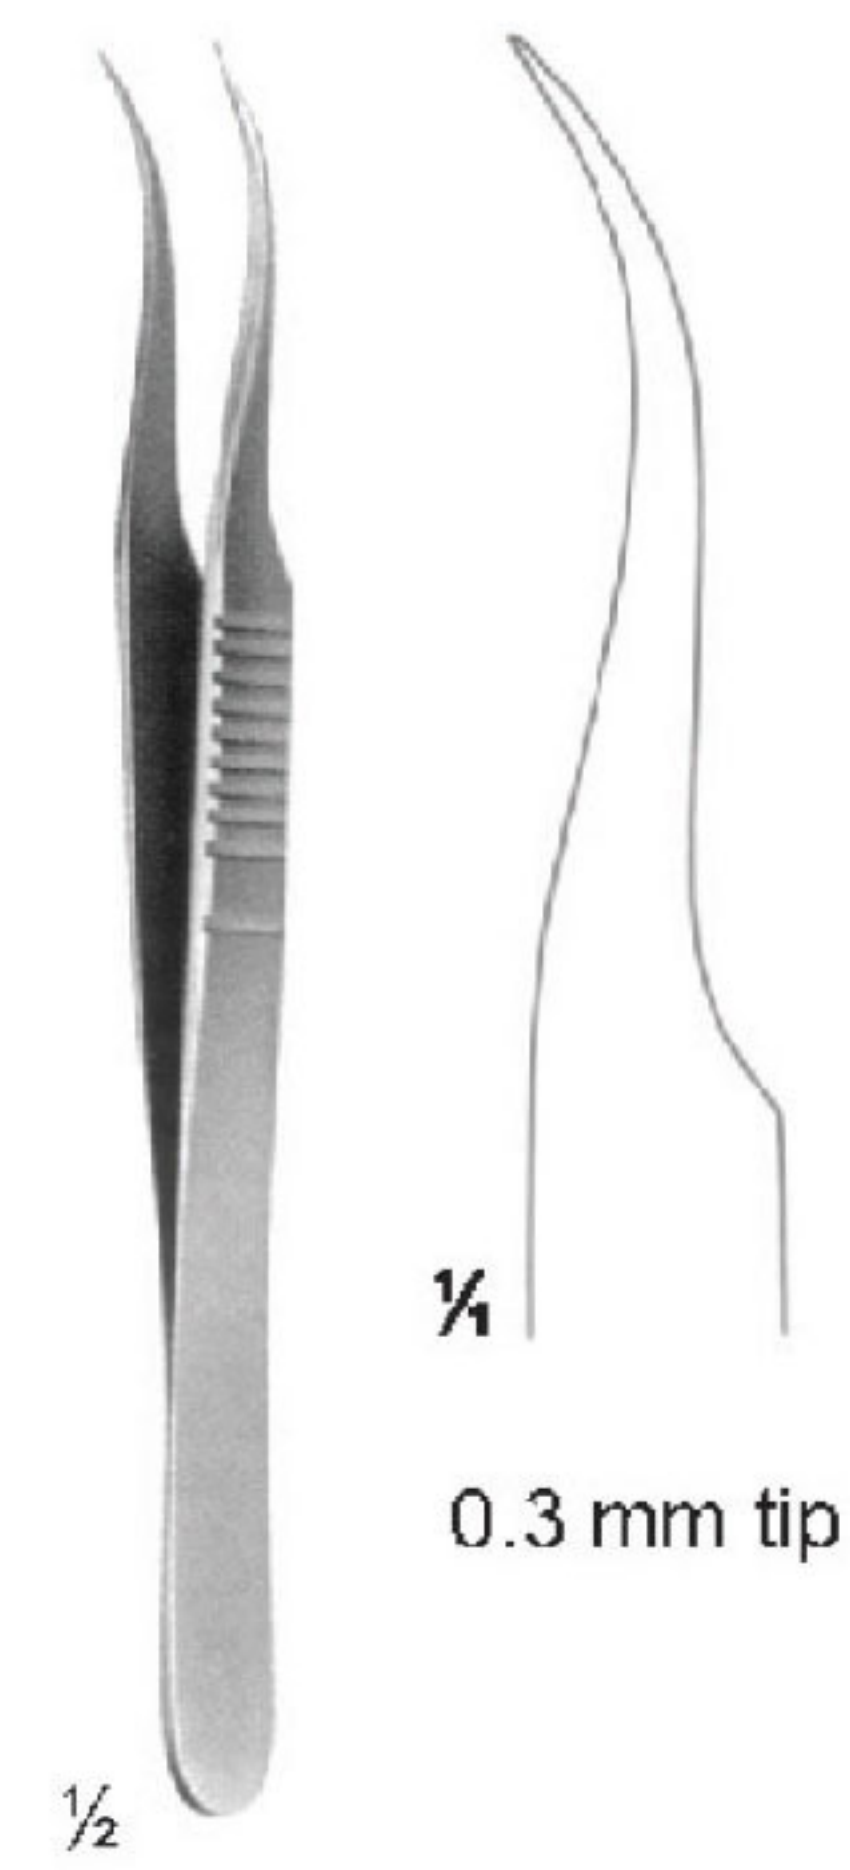

1/2
 OI 08-2145-11
 No. 5
 11 cm/4 1/2"

1/2
 OI 08-2146-11
 No. 7
 11.5 cm/4 1/2"

1/2
 OI 08-2147-10
 10.5 cm/4 1/8"

1/2
 OI 08-2148-10
 10.5 cm/4 1/8"

1/2
 OI 08-2149-11
 11.5 cm/4 1/2"

1/2
 OI 08-2150-11
 11.5 cm/4 1/2"

DIEFFENBACH

DIEFFENBACH

Length	45 mm	50 mm	60 mm	40 mm	45 mm	50 mm
Jaw Length	8 mm	12 mm	20 mm	8 mm	12 mm	20 mm
Closing Pressure	50 gr	50 gr	50 gr	50 gr	50 gr	50 gr
Weight	3 gr	3 gr	3 gr	3 gr	3 gr	3 gr

ATRAUMA