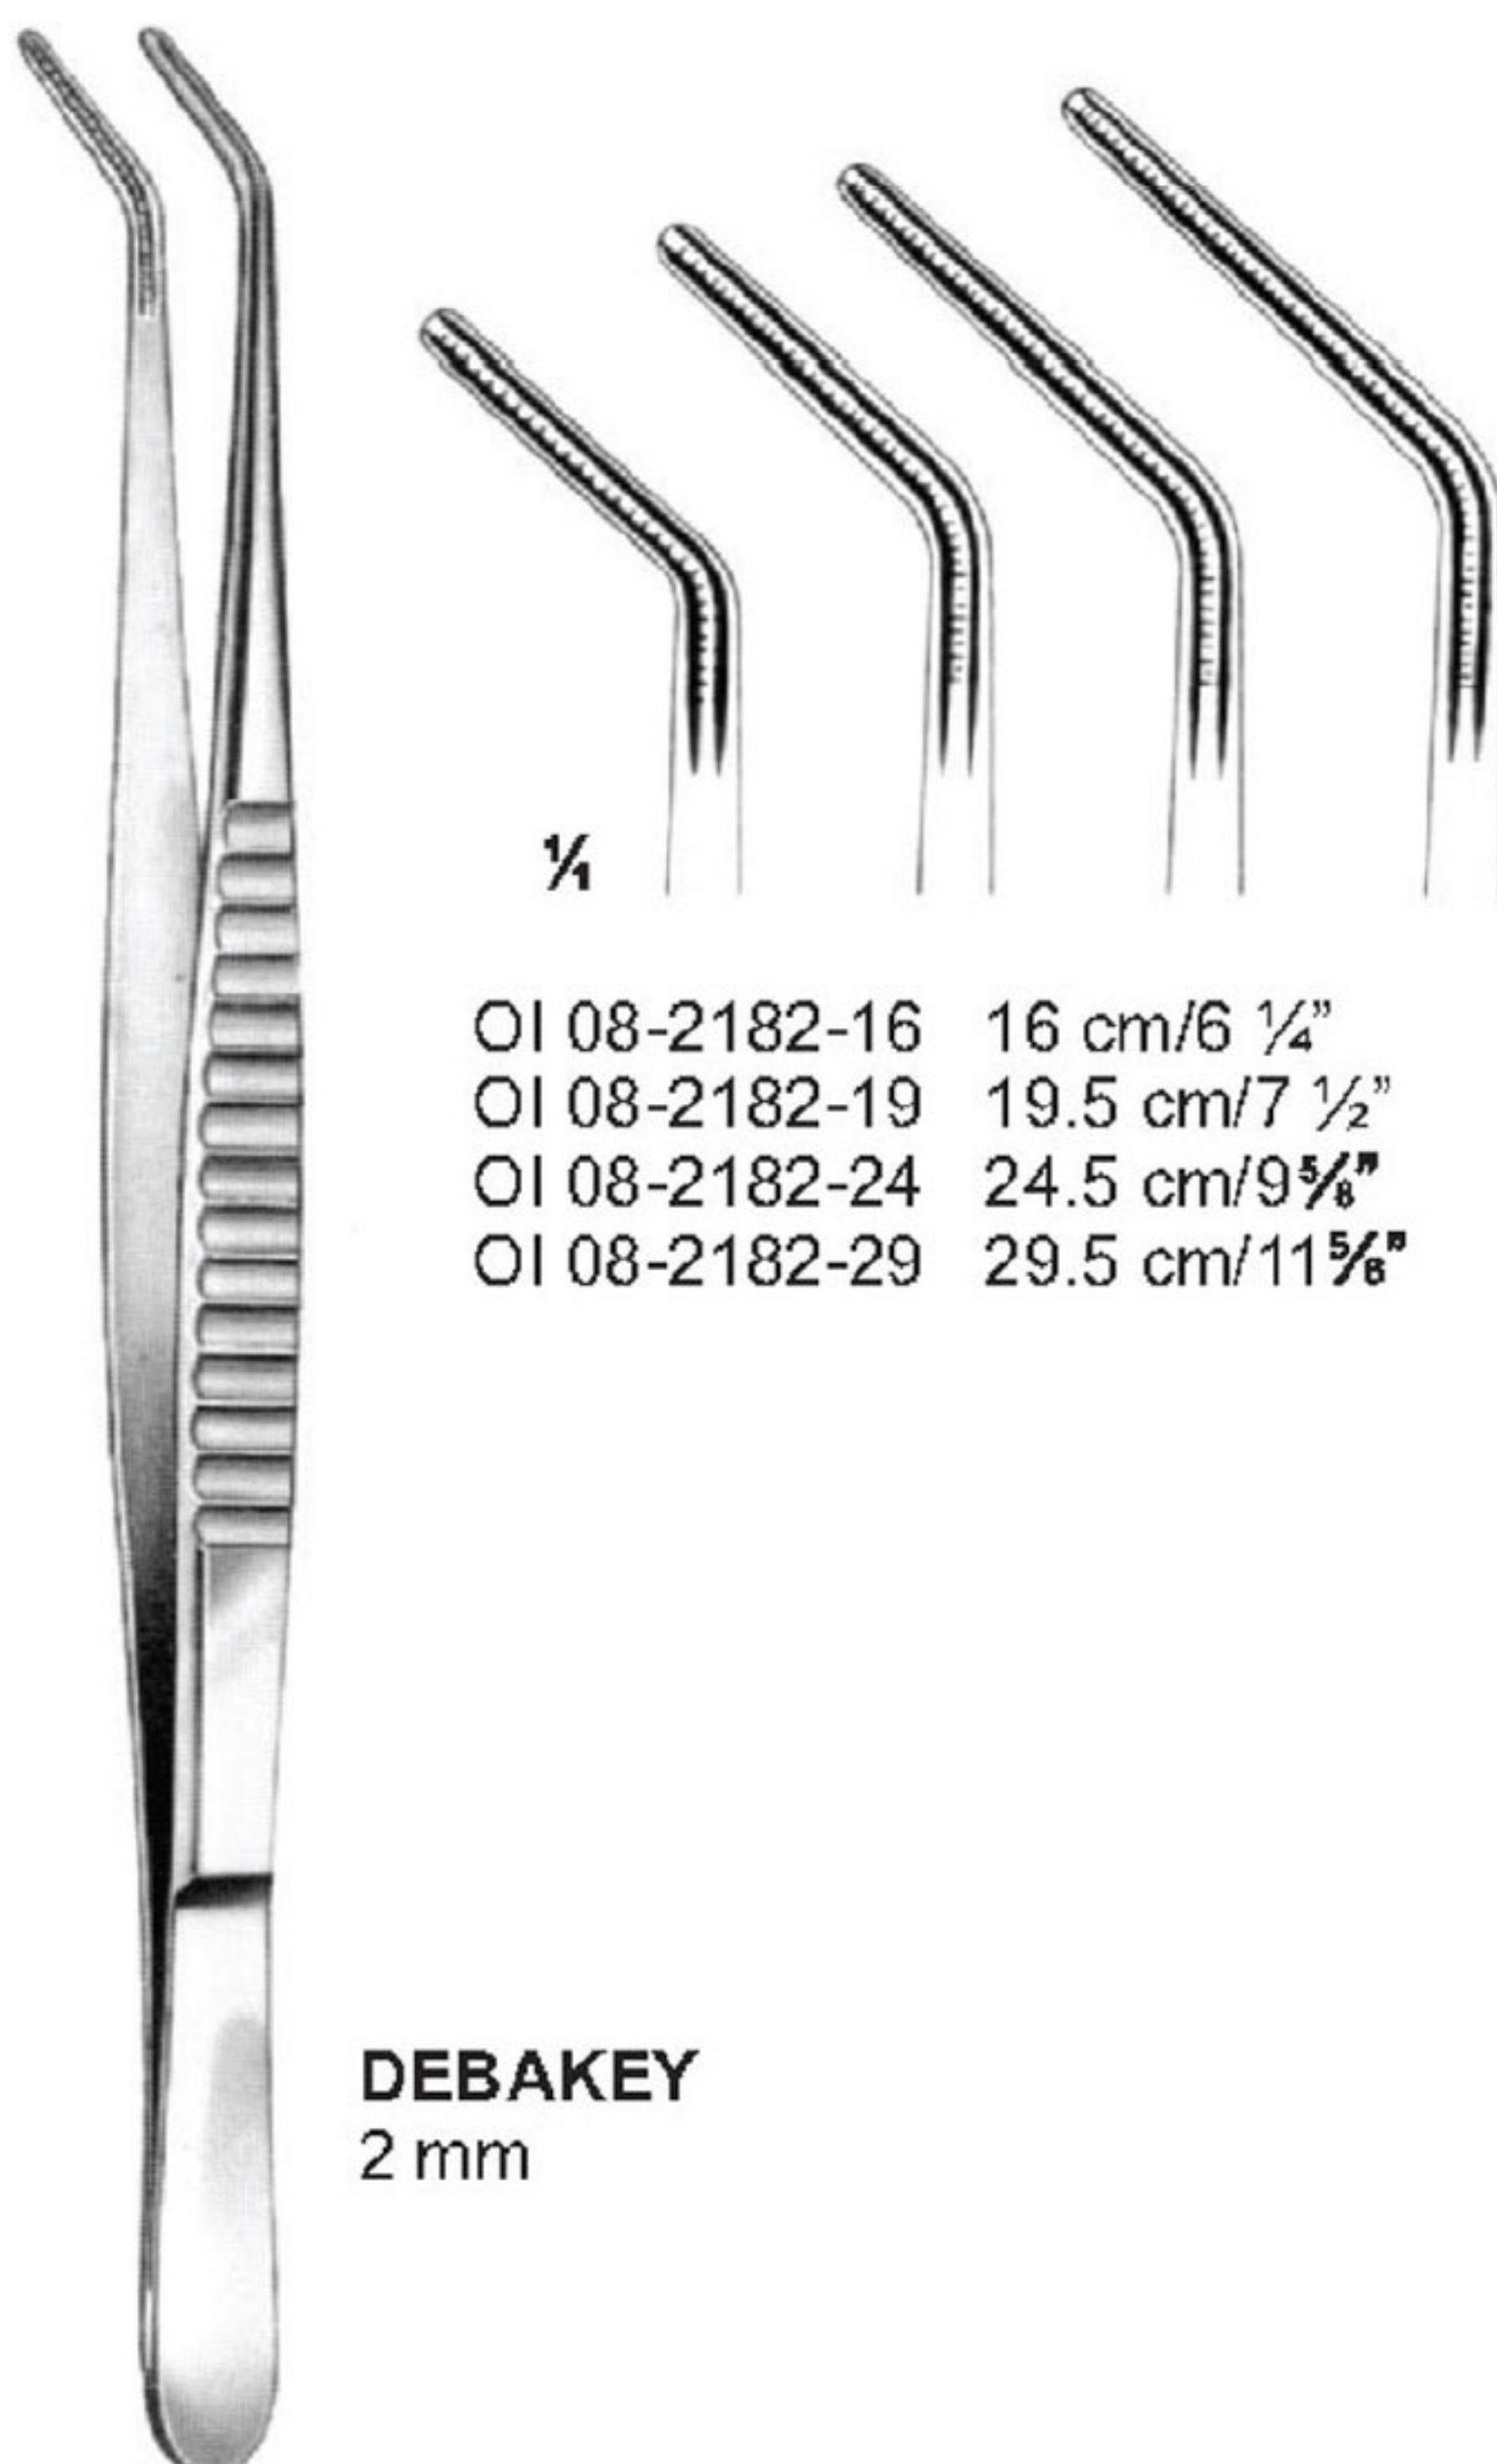

DEBAKEY
2.7 mm

- ¼
- OI 08-2180-16 16 cm/6 ¼"
 - OI 08-2180-20 20 cm/7 ⅞"
 - OI 08-2180-24 24.5 cm/9 ⅝"

DEBAKEY
1.5 mm

- ¼
- OI 08-2181-16 16 cm/6 ¼"
 - OI 08-2181-20 20 cm/7 ⅞"
 - OI 08-2181-24 24.5 cm/9 ⅝"
 - OI 08-2181-30 30 cm/11 ¾"

DEBAKEY
2 mm

- ¼
- OI 08-2182-16 16 cm/6 ¼"
 - OI 08-2182-19 19.5 cm/7 ½"
 - OI 08-2182-24 24.5 cm/9 ⅝"
 - OI 08-2182-29 29.5 cm/11 ⅝"

DEBAKEY
2 mm

- ¼
- OI 08-2183-16 16 cm/6 ¼"
 - OI 08-2183-20 20 cm/7 ⅞"
 - OI 08-2183-24 24.5 cm/9 ⅝"
 - OI 08-2183-30 30 cm/11 ¾"