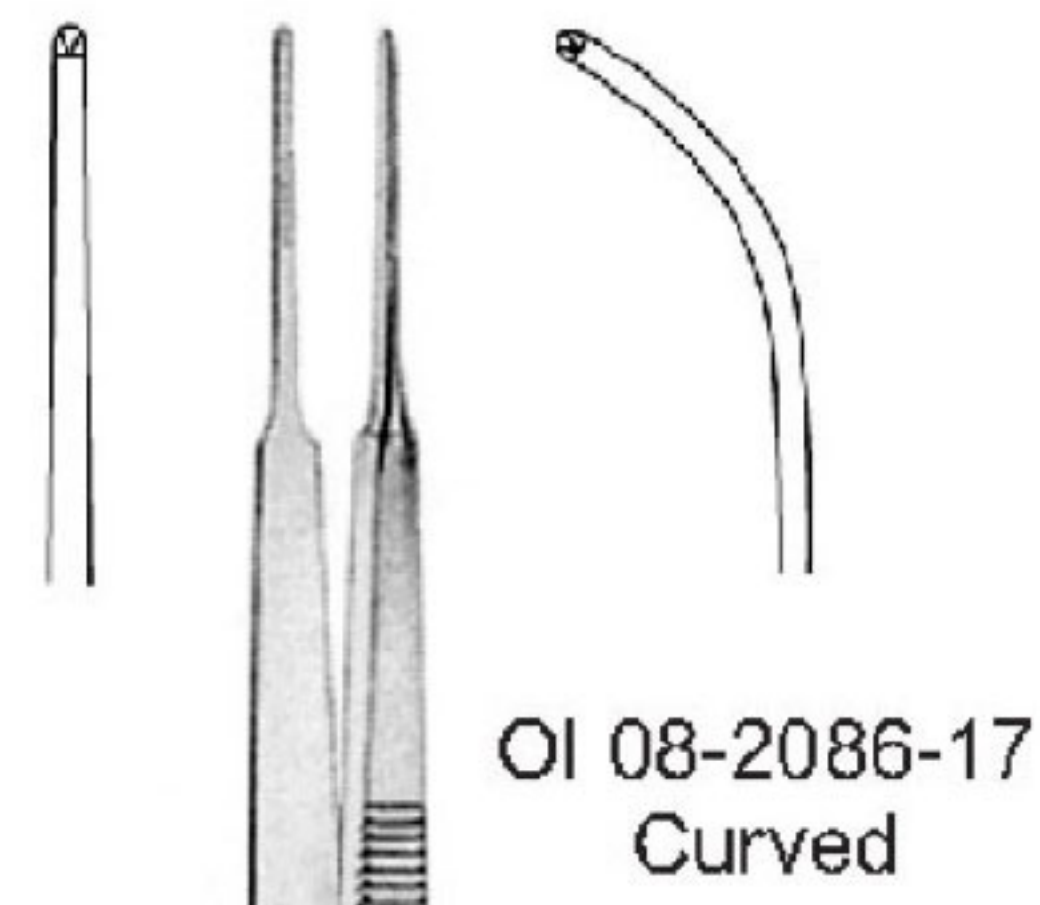

GERALD
1 : 2
OI 08-2085-17
17 cm / 6 3/4"