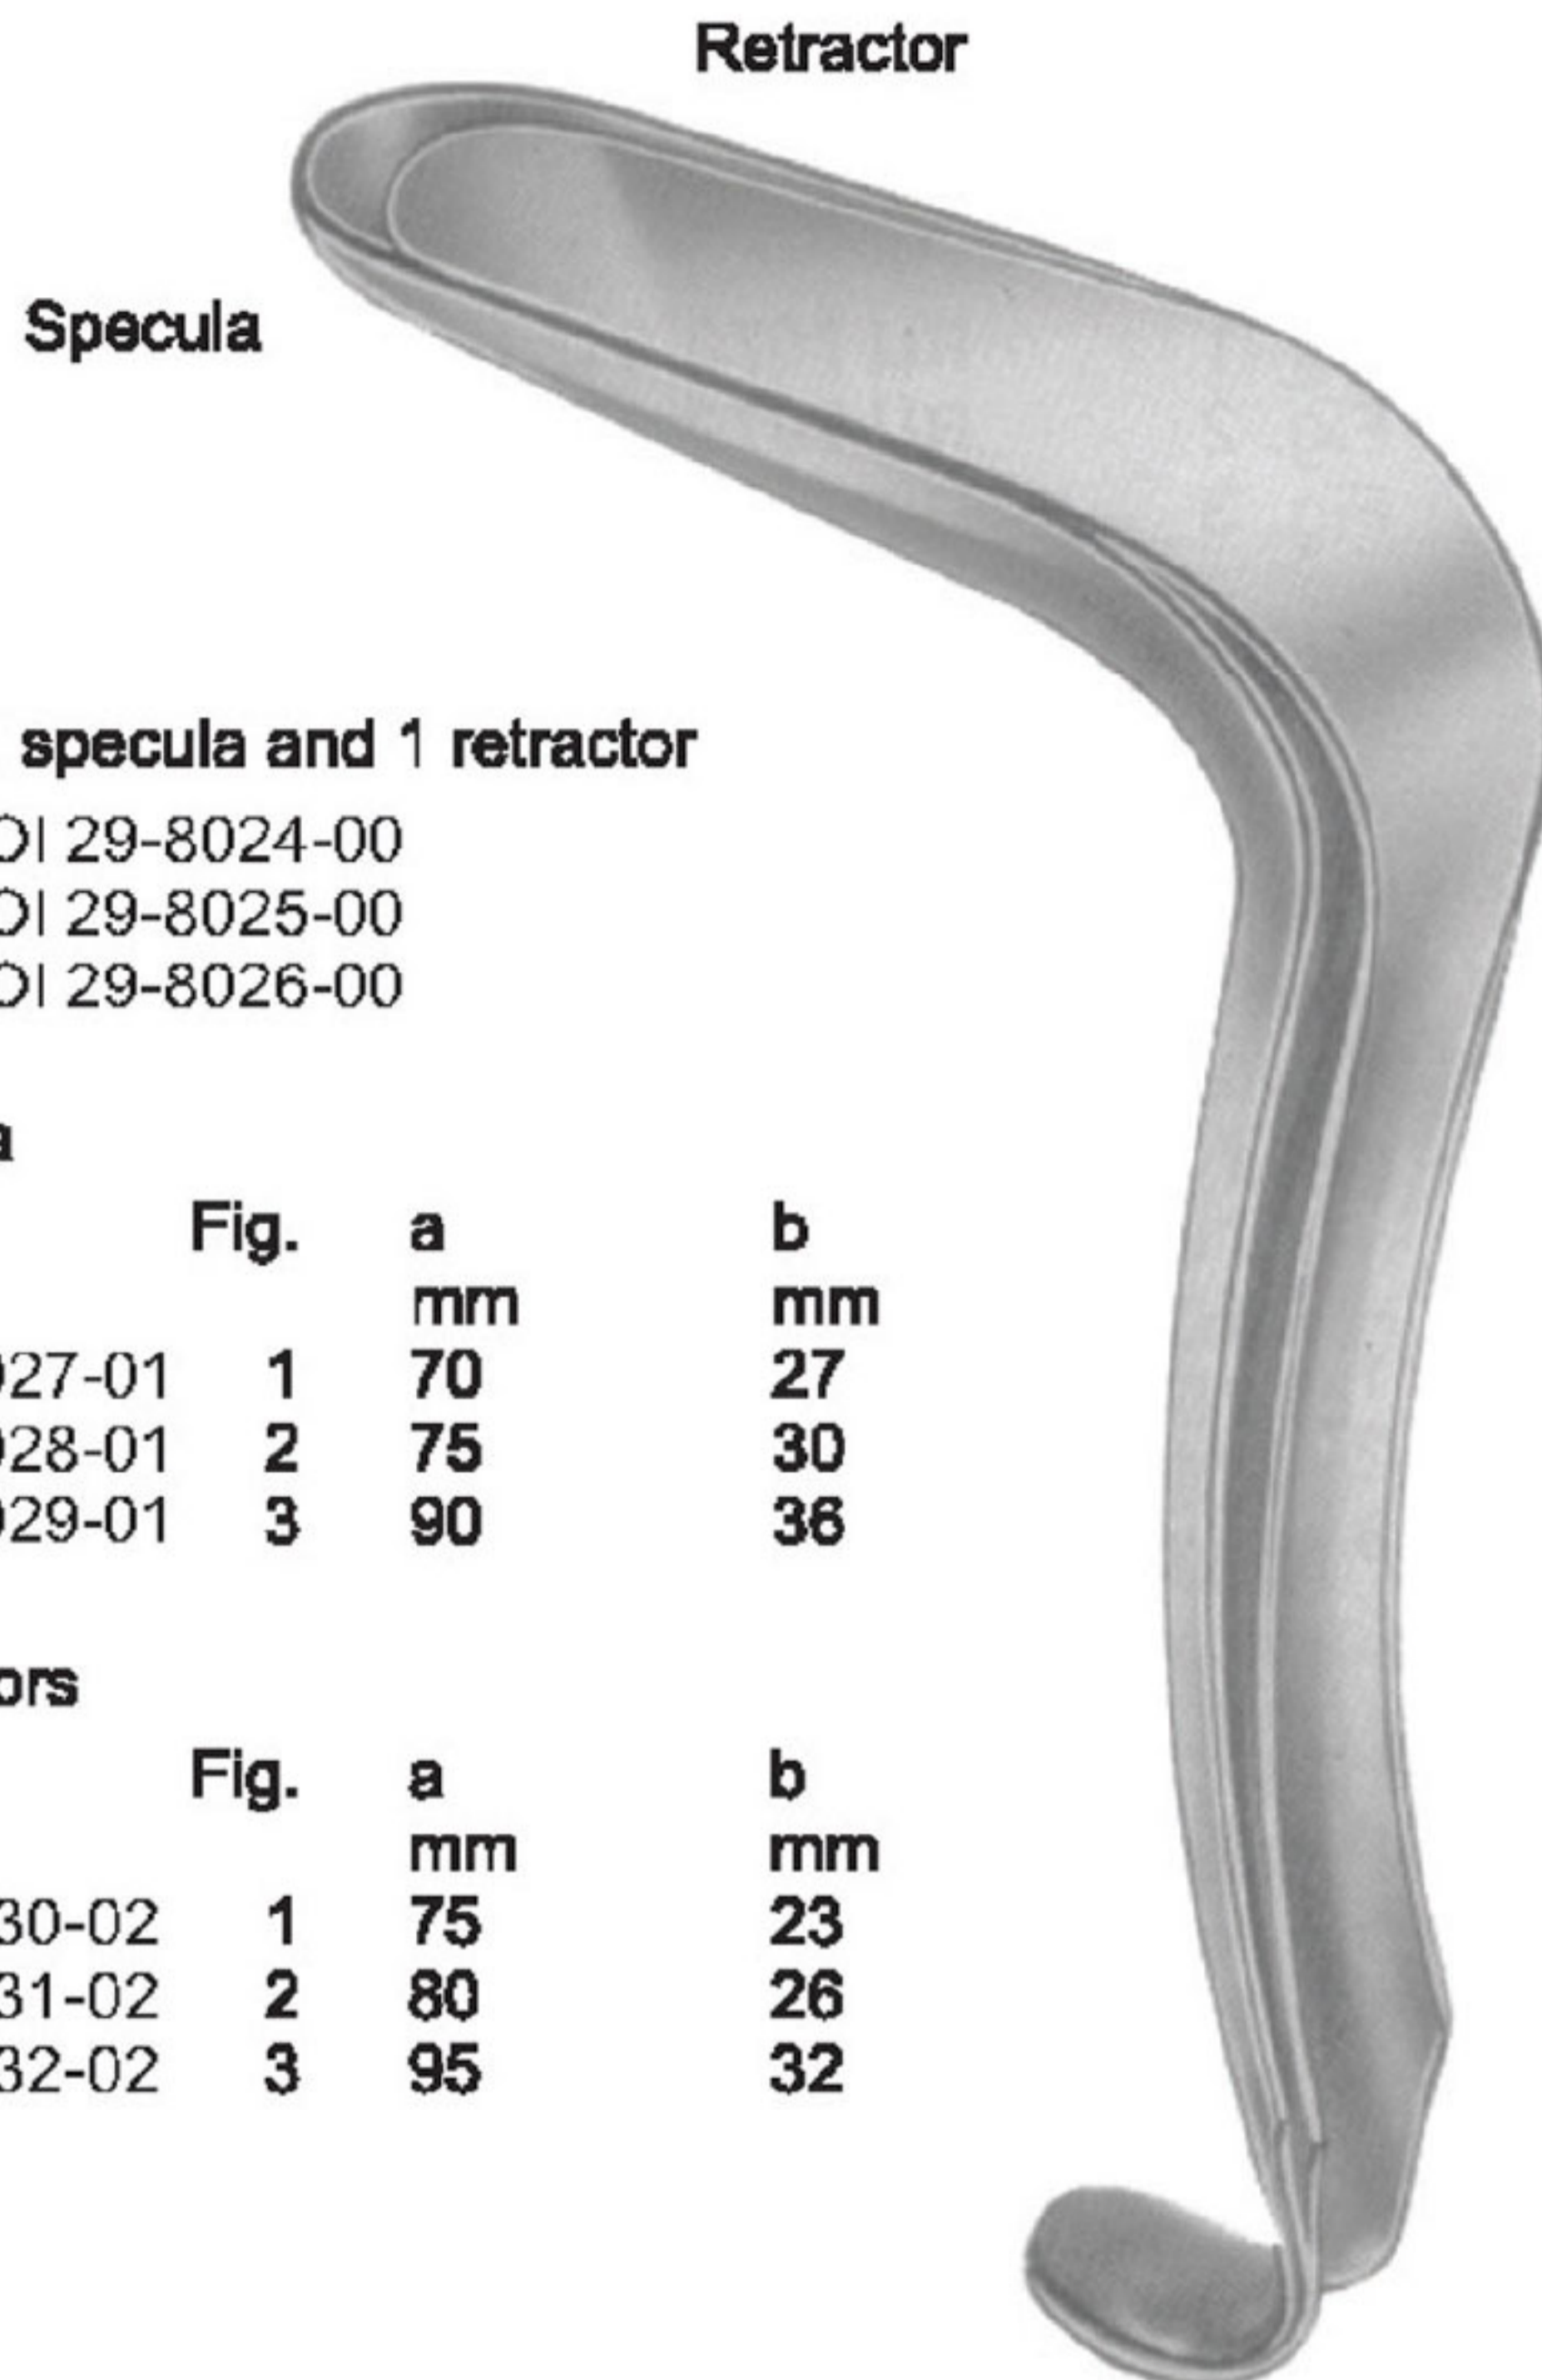

Jackson

	Fig.	a mm	b mm
OI 29-8021-01	1	75 X 35	
OI 29-8021-02	2	90 X 35	
OI 29-8021-03	3	100 X 35	
OI 29-8021-04	4	75 X 40	
OI 29-8021-05	5	90 x 40	
OI 29-8021-06	6	100 x 40	

Set of 1 specula and 1 retractor

1. Fig. 1 OI 29-8024-00
   Fig. 2 OI 29-8025-00
   Fig. 3 OI 29-8026-00

Specula

	Fig.	a mm	b mm
OI 29-8027-01	1	70	27
OI 29-8028-01	2	75	30
OI 29-8029-01	3	90	36

Retractors

	Fig.	a mm	b mm
OI 29-8030-02	1	75	23
OI 29-8031-02	2	80	26
OI 29-8032-02	3	95	32