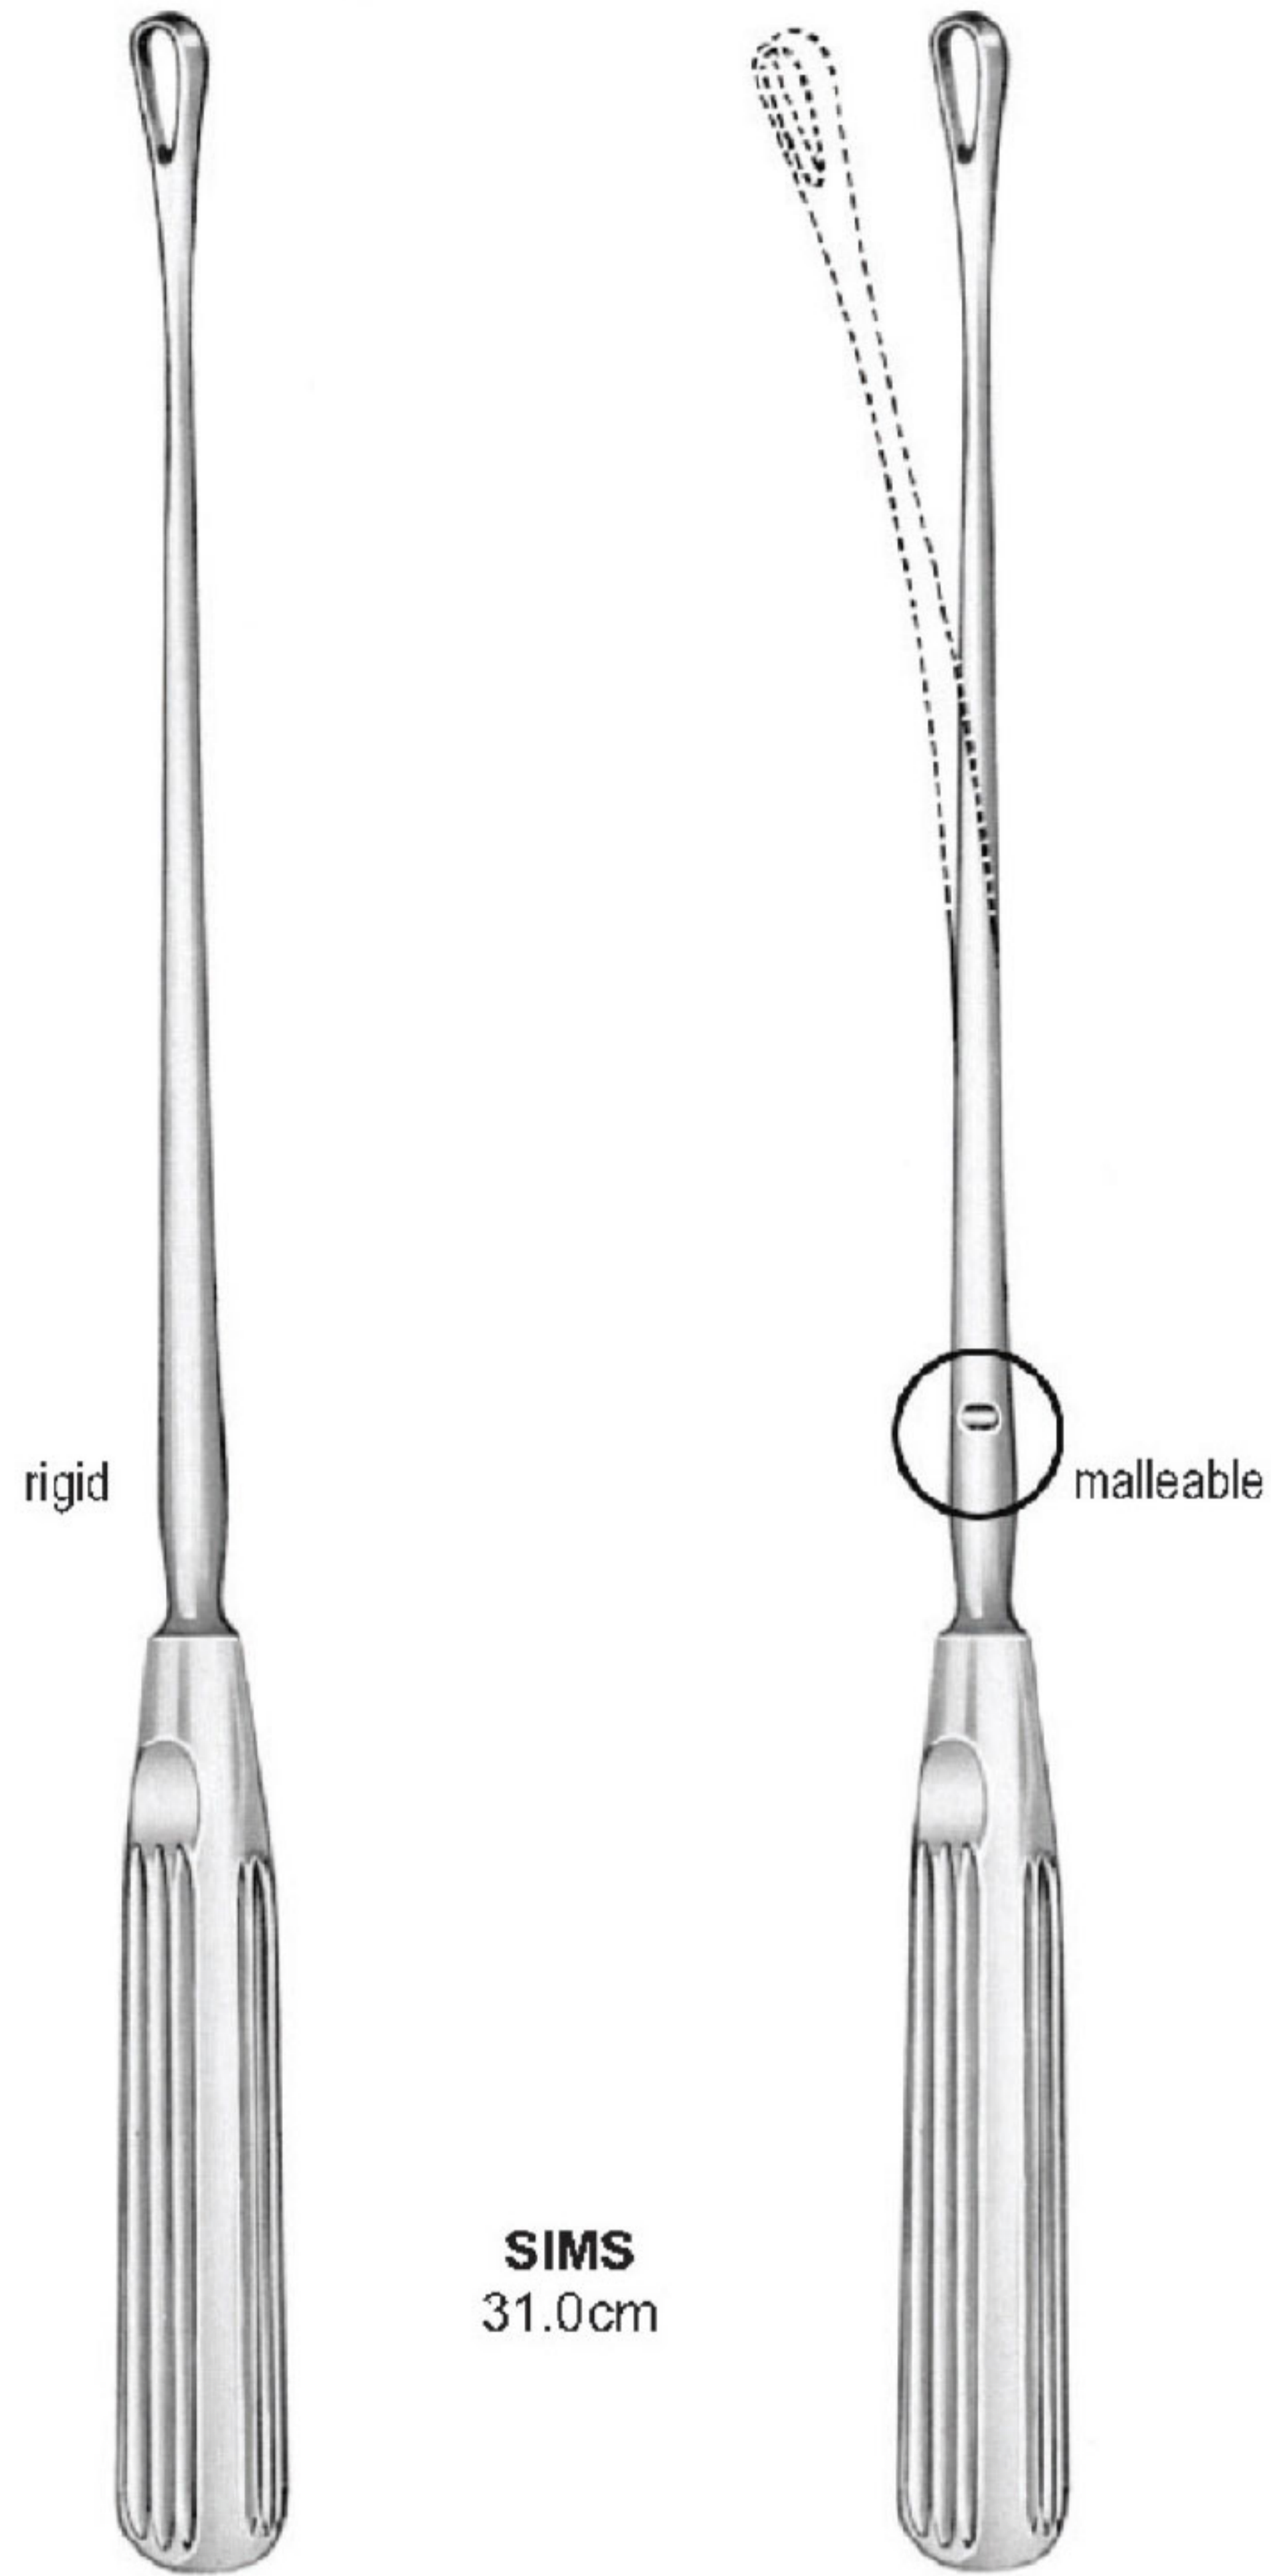

SCHROEDER
 30.0cm, sharp, rigid

-  OI 29-8223-01
-  OI 29-8223-02
-  OI 29-8223-03
-  OI 29-8223-04
-  OI 29-8223-05
-  OI 29-8223-06

GOURDET
 28.0cm, blunt

-  OI 29-8224-01
6mm
-  OI 29-8224-02
8mm
-  OI 29-8224-03
10mm
-  OI 29-8224-04
12mm
-  OI 29-8224-05
14 mm