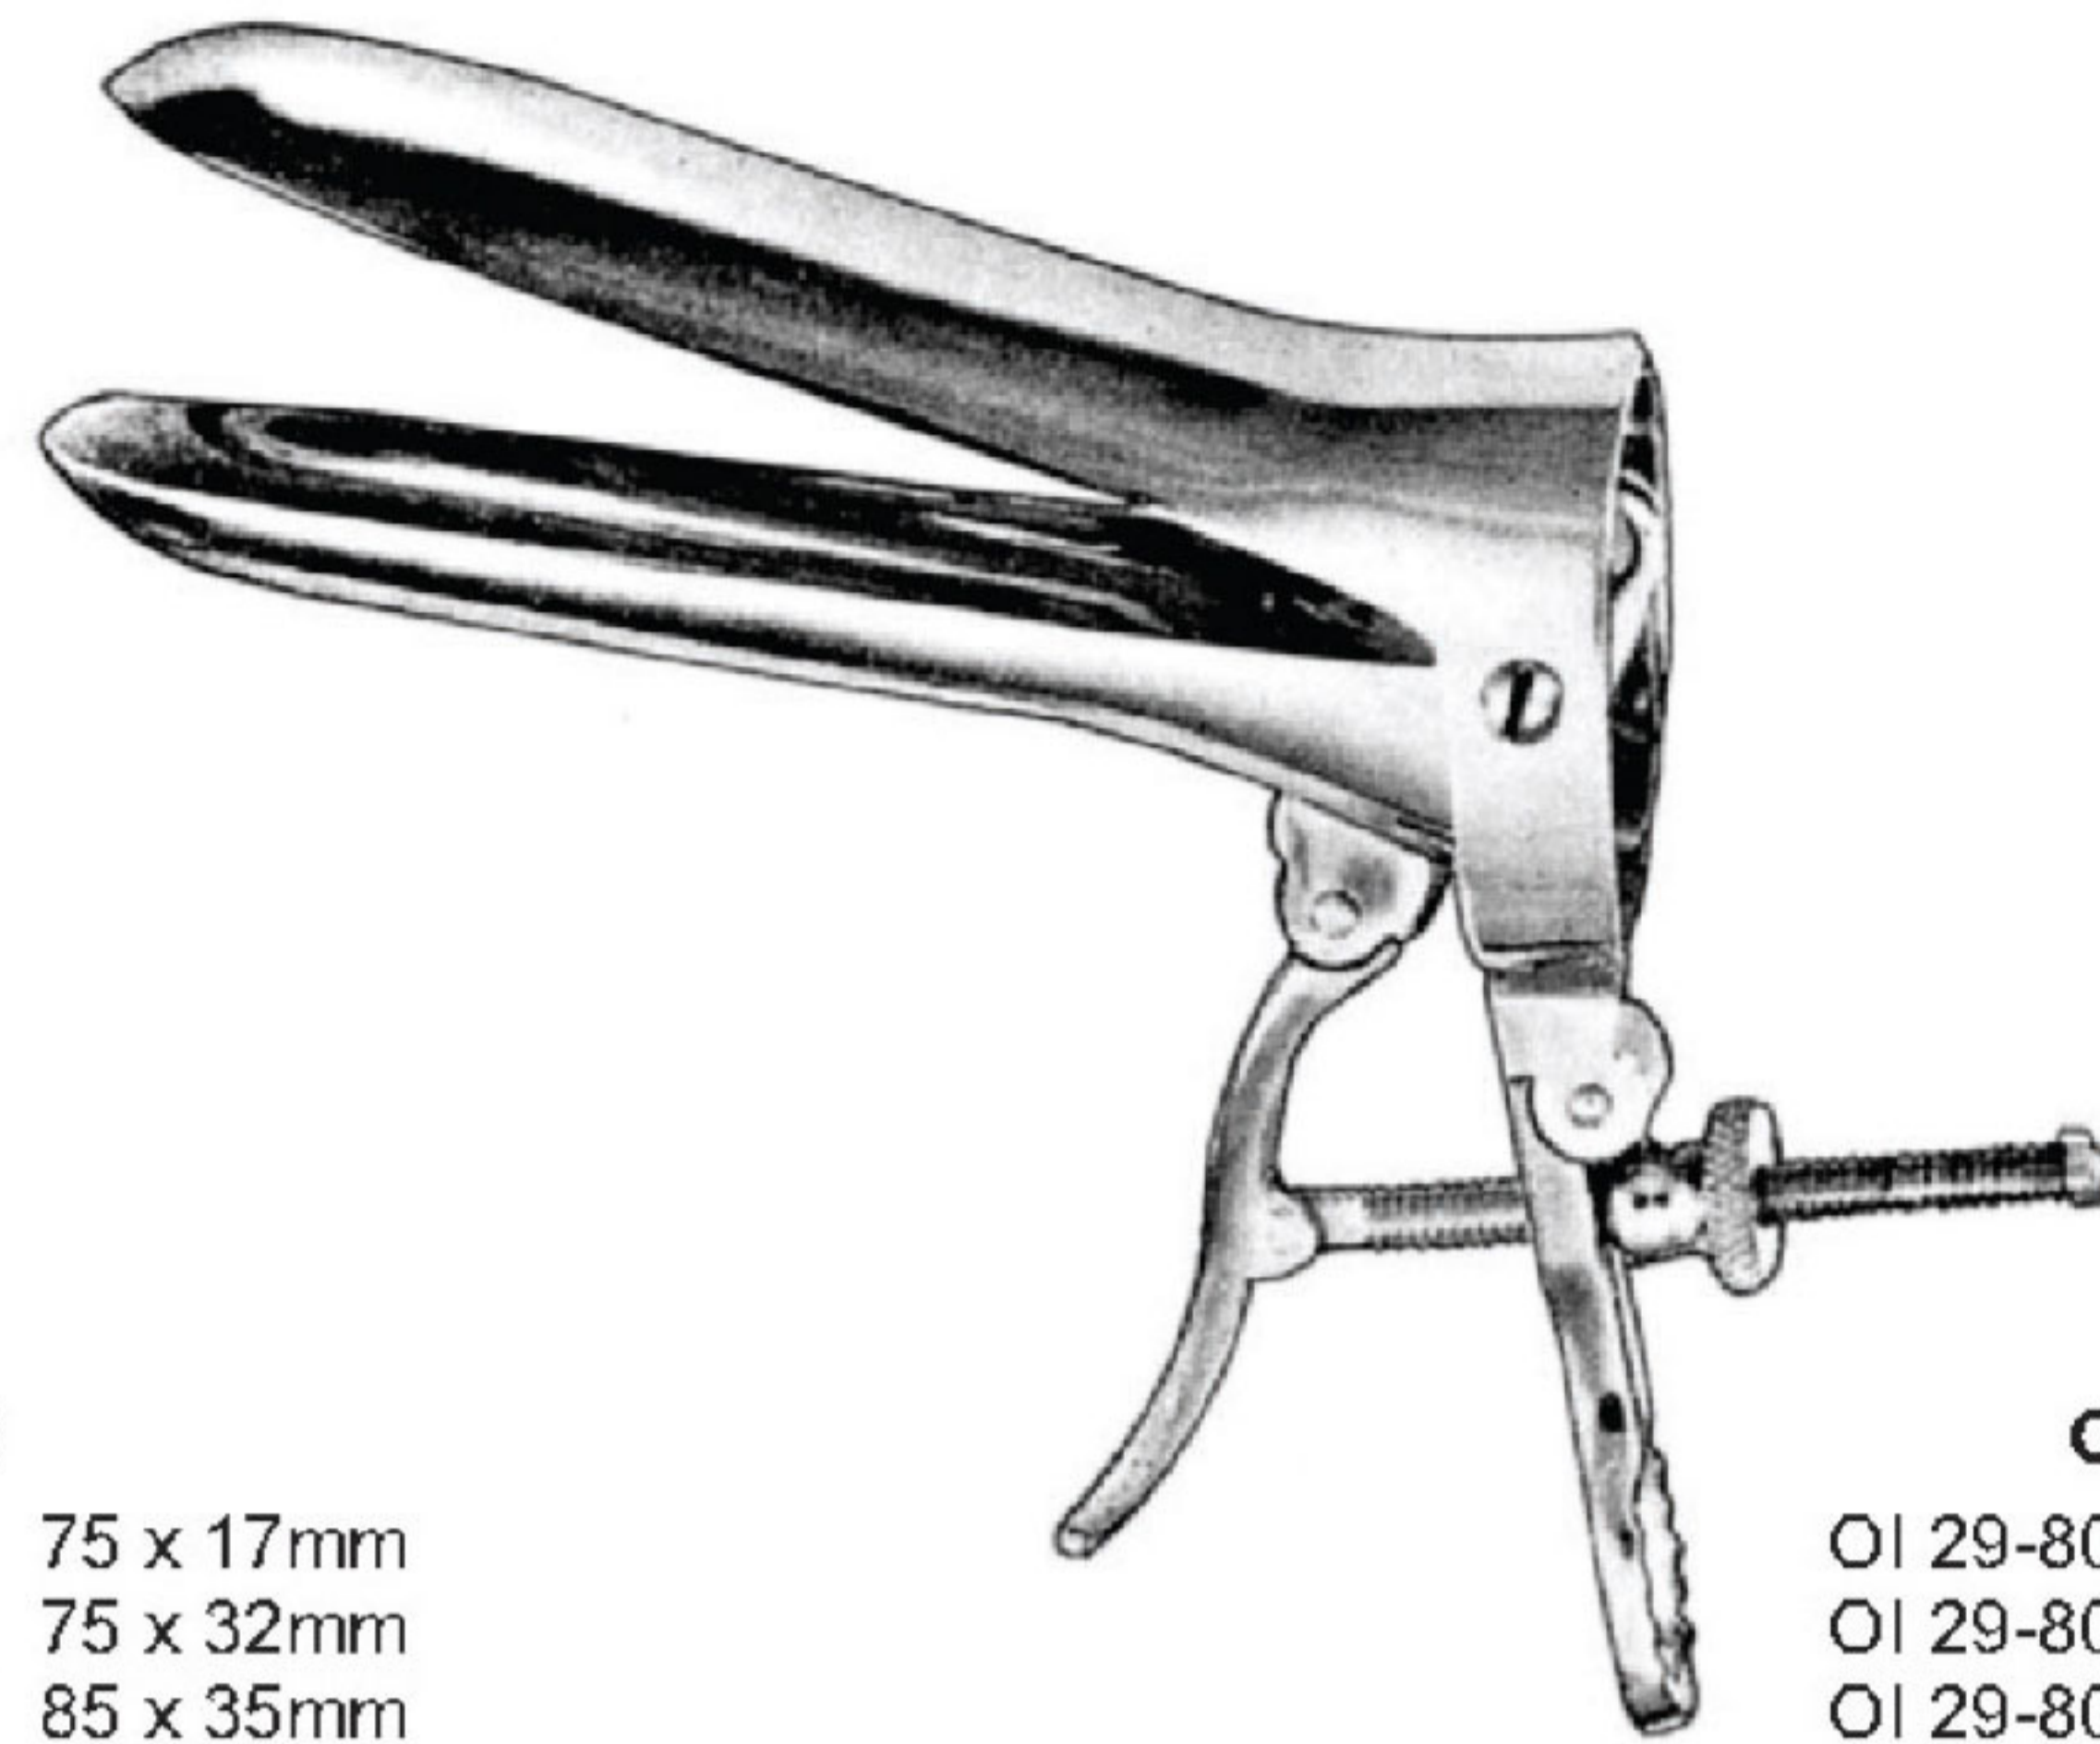

SIMS
OI 29-8116-27
27.0cm

VALLEIX
OI 29-8117-25
25.0cm

OI 29-8118-30
30.5cm

GALABIN
OI 29-8119-32
32.0cm

HORROCKS
OI 29-8120-32
32.0cm

SIMPSON
OI 29-8121-32
32.0cm

CUSCO

- OI 29-8001-01 75 x 17mm
- OI 29-8001-02 75 x 32mm
- OI 29-8001-03 85 x 35mm
- OI 29-8001-04 100 x 37mm