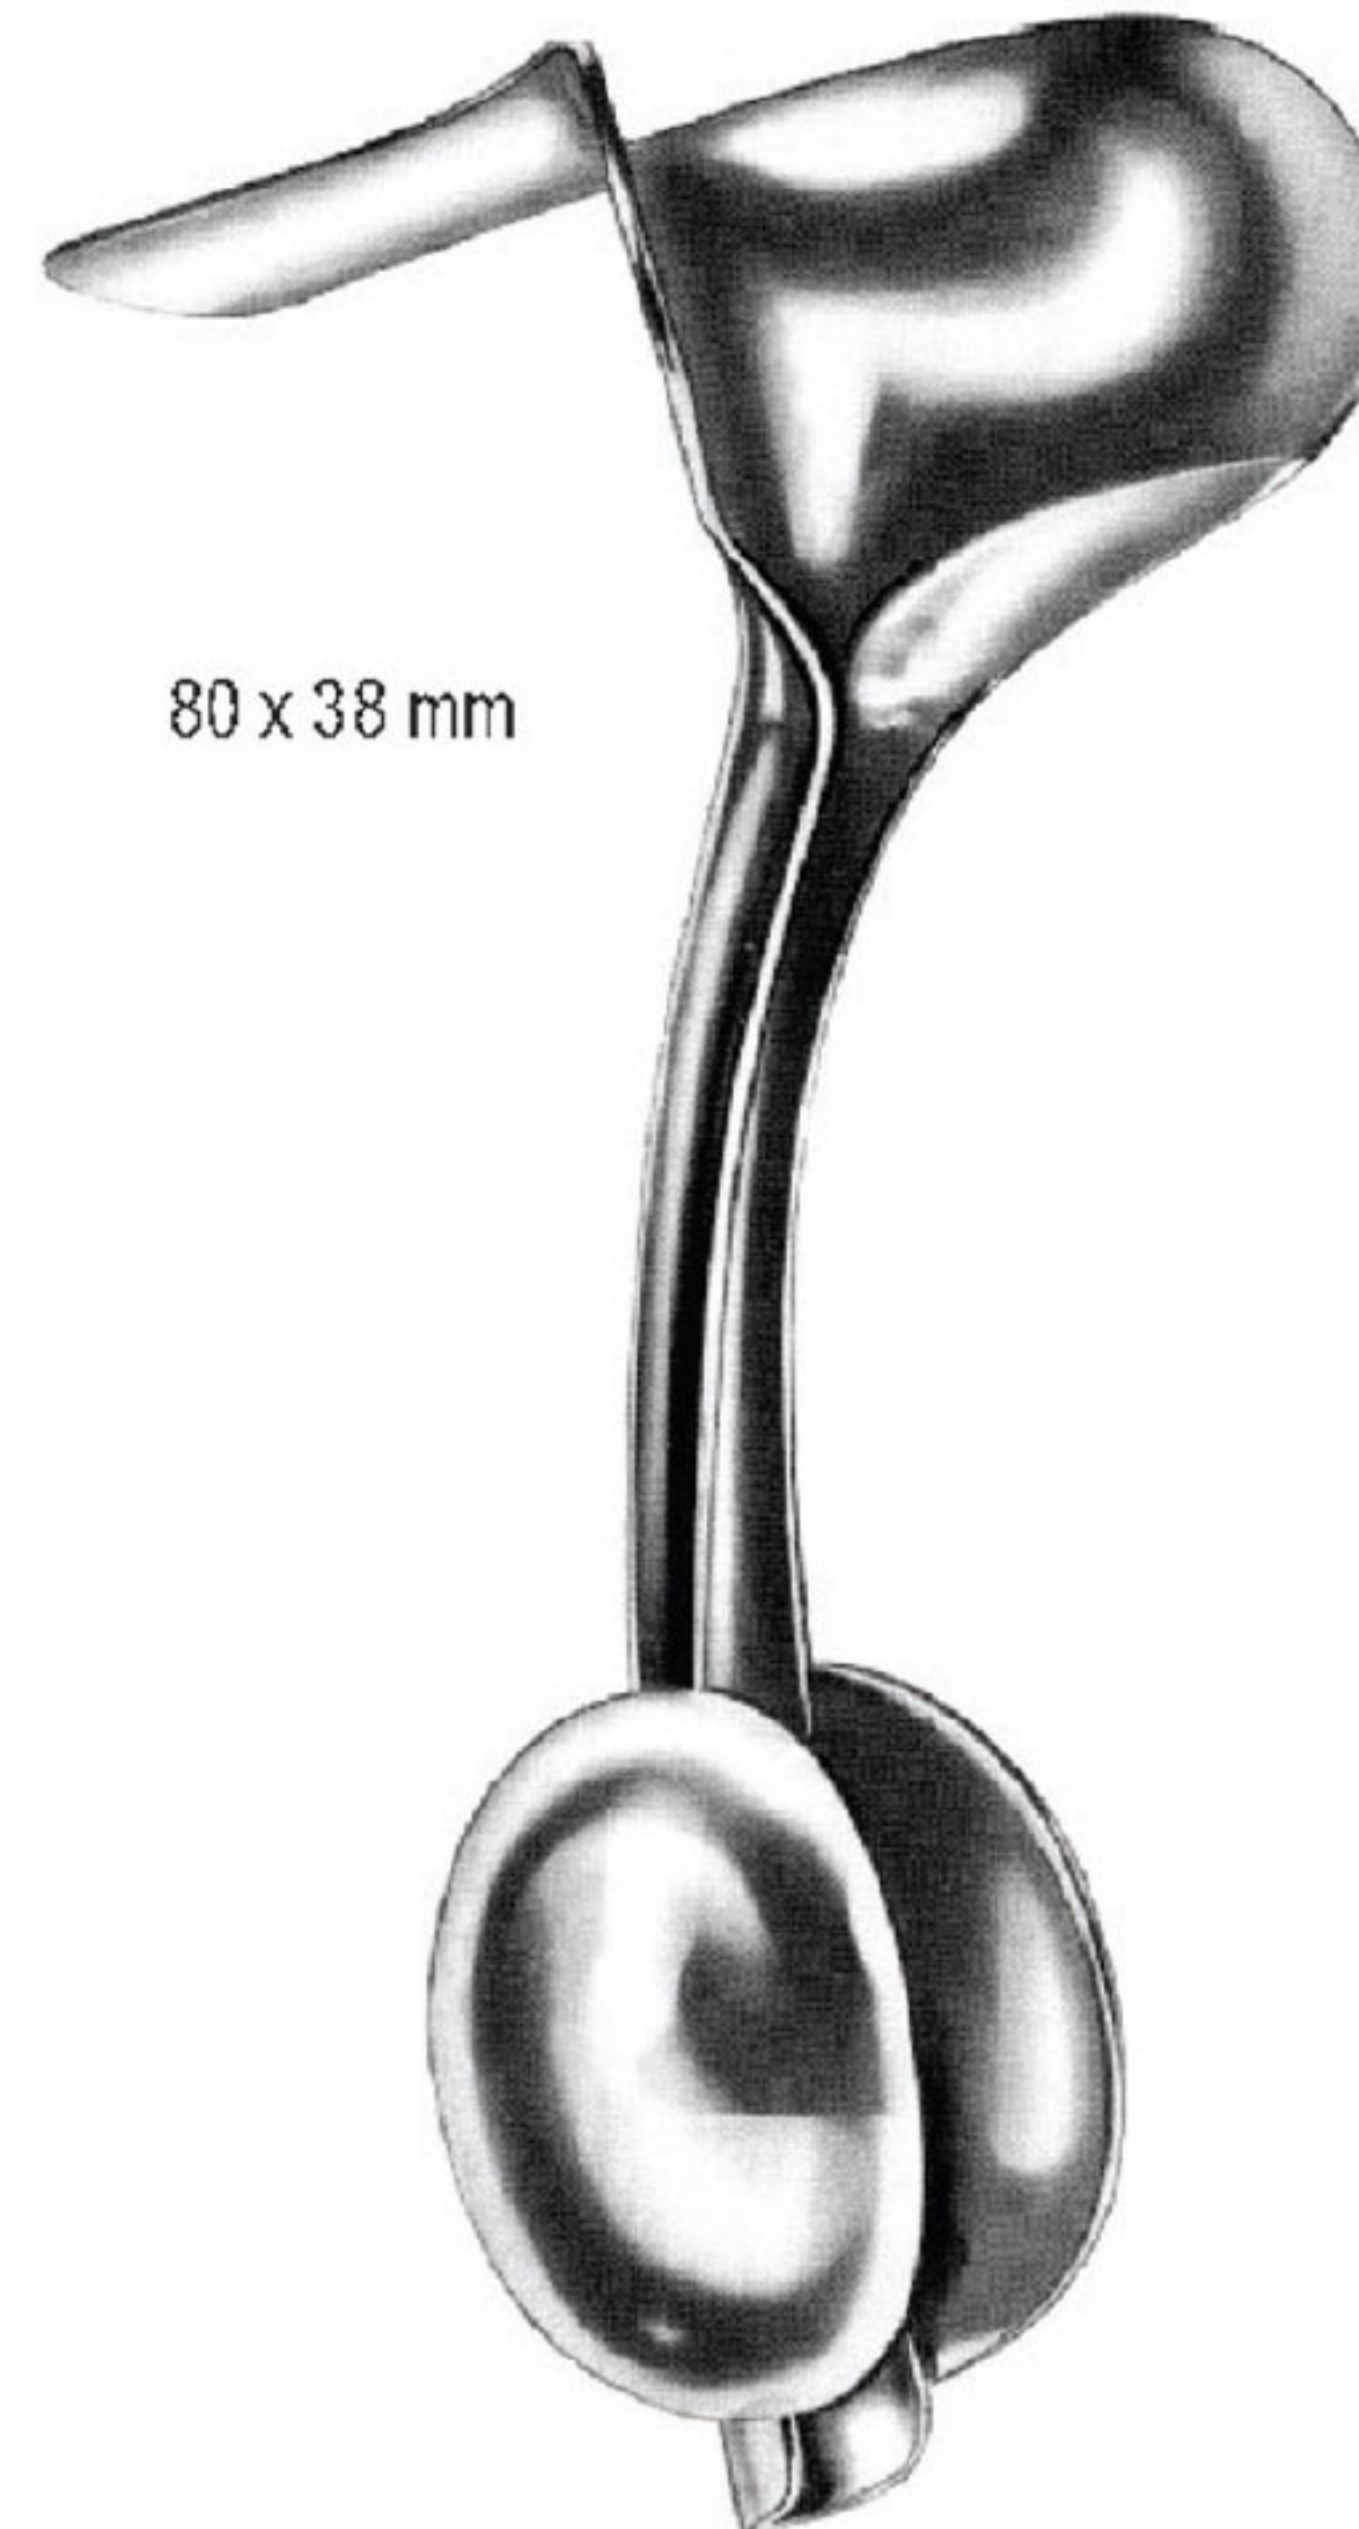

80 x 38 mm

AUVARD
OI 29-8082-04 2.5 lbs
OI 29-8082-05 3 lbs