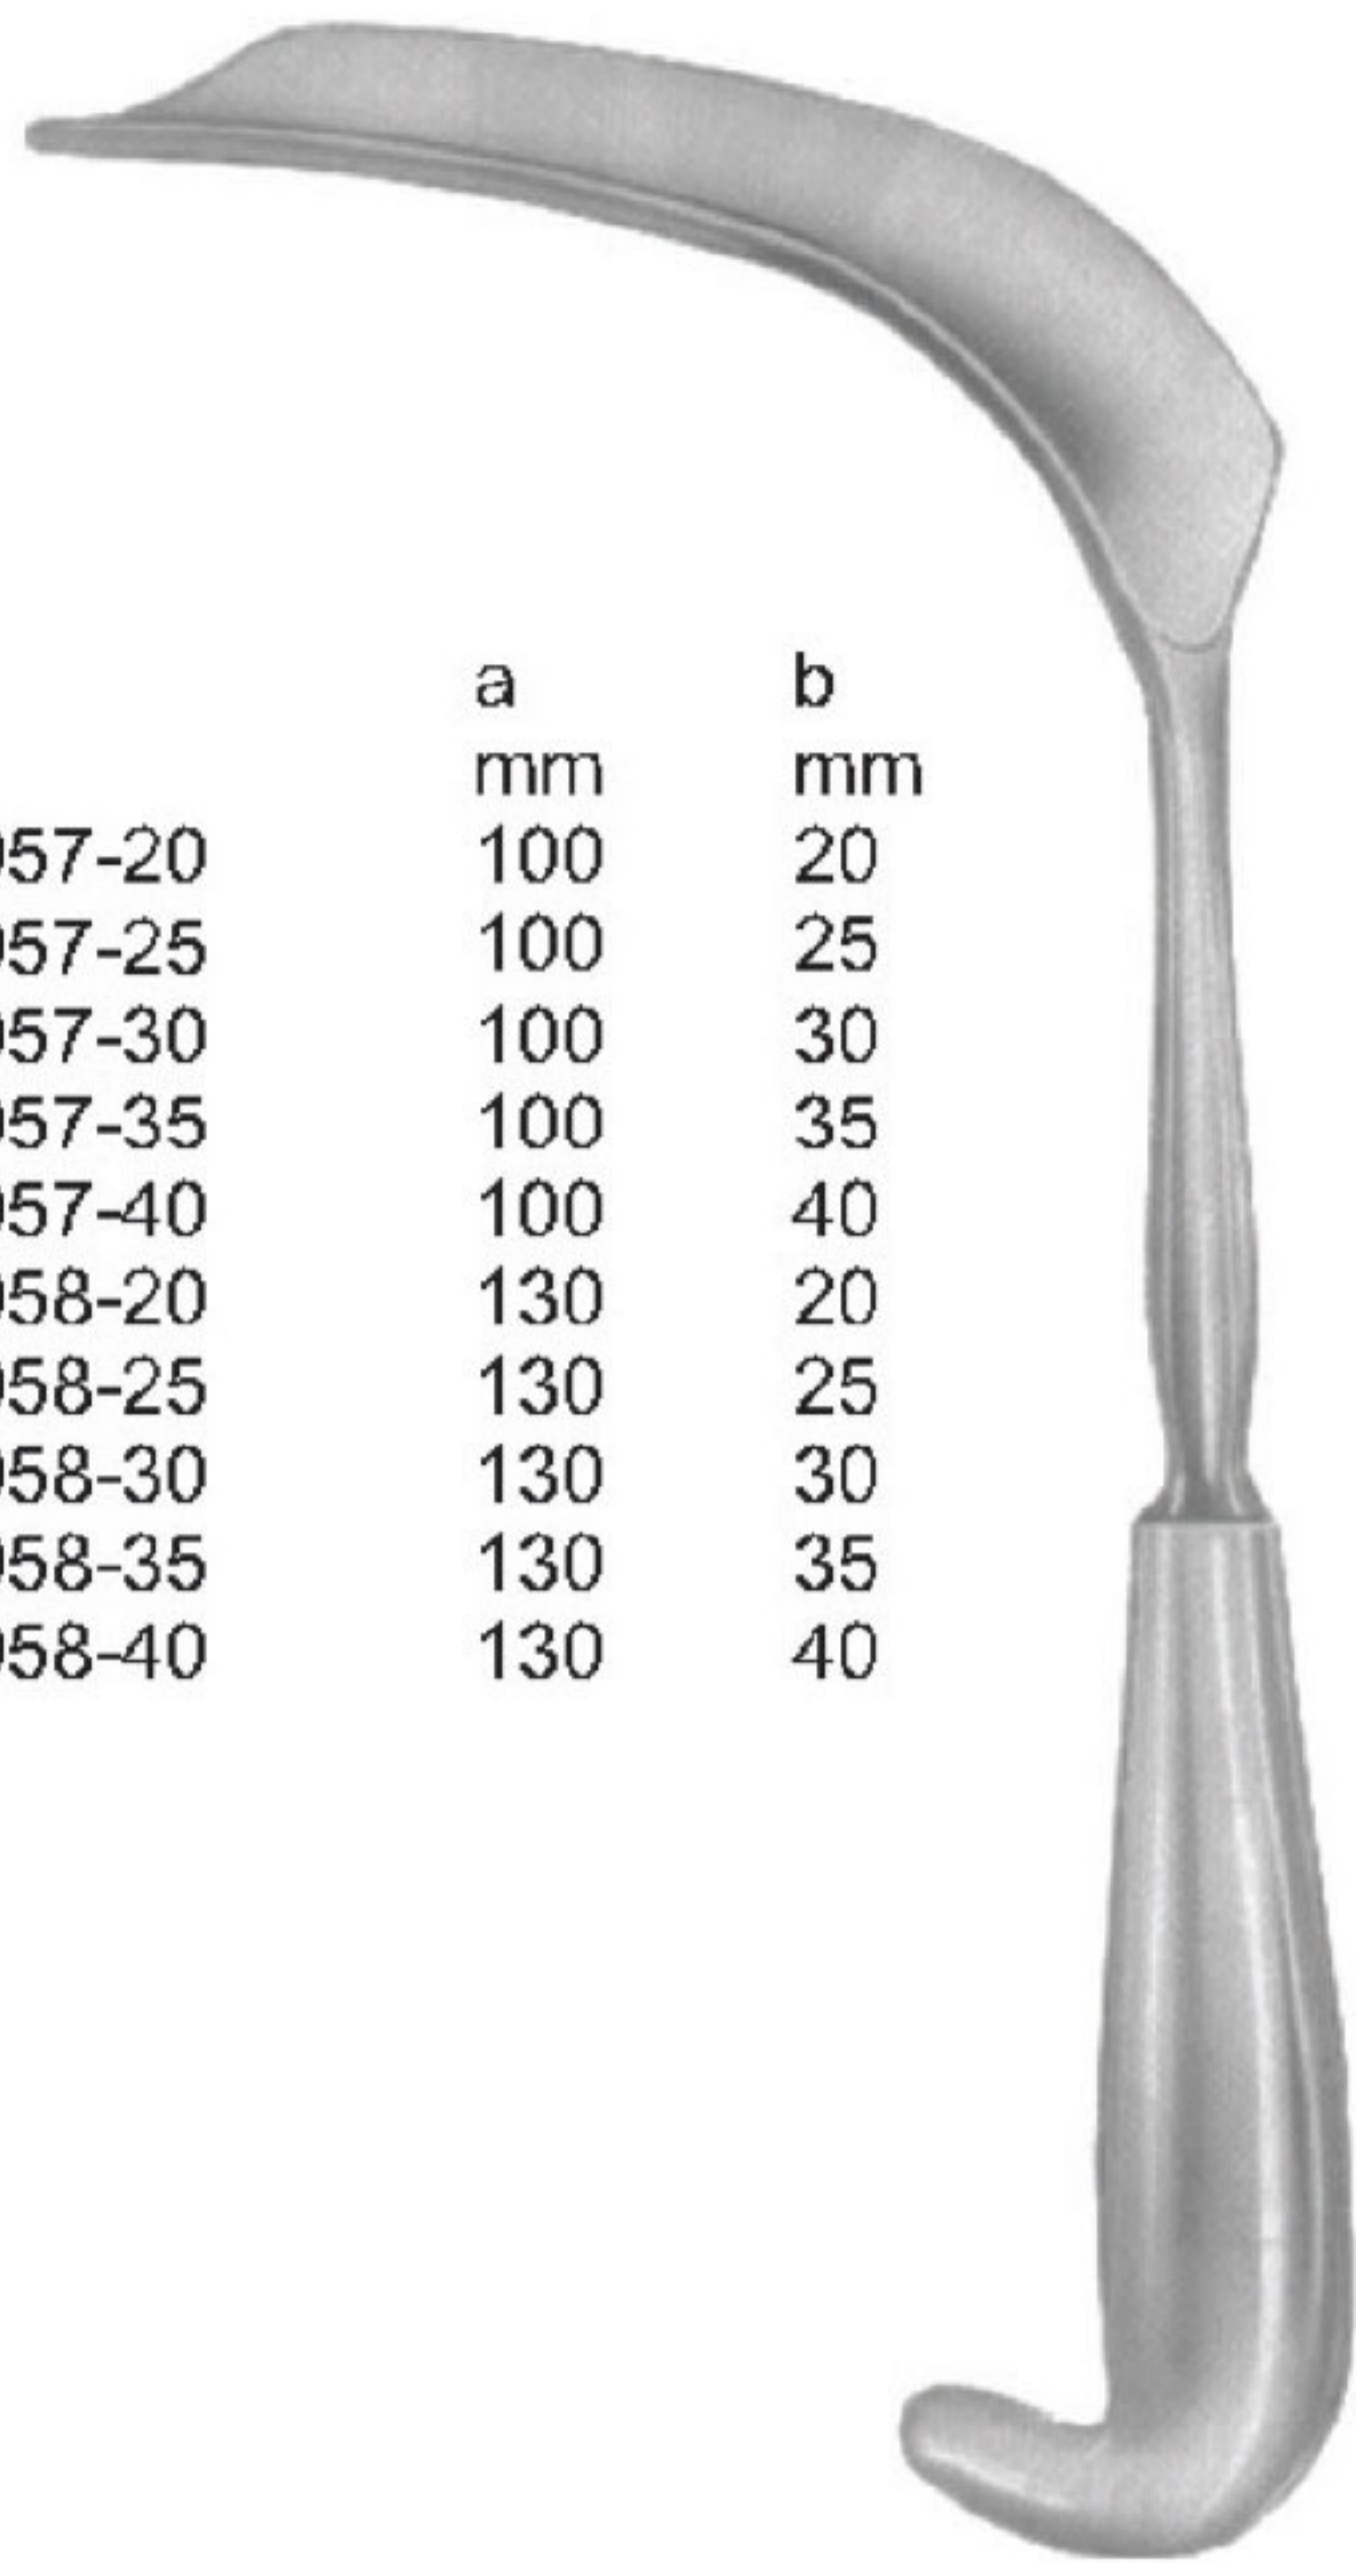

a	b
	mm	mm
OI 29-8057-20	100	20
OI 29-8057-25	100	25
OI 29-8057-30	100	30
OI 29-8057-35	100	35
OI 29-8057-40	100	40
OI 29-8058-20	130	20
OI 29-8058-25	130	25
OI 29-8058-30	130	30
OI 29-8058-35	130	35
OI 29-8058-40	130	40

Matzenauer