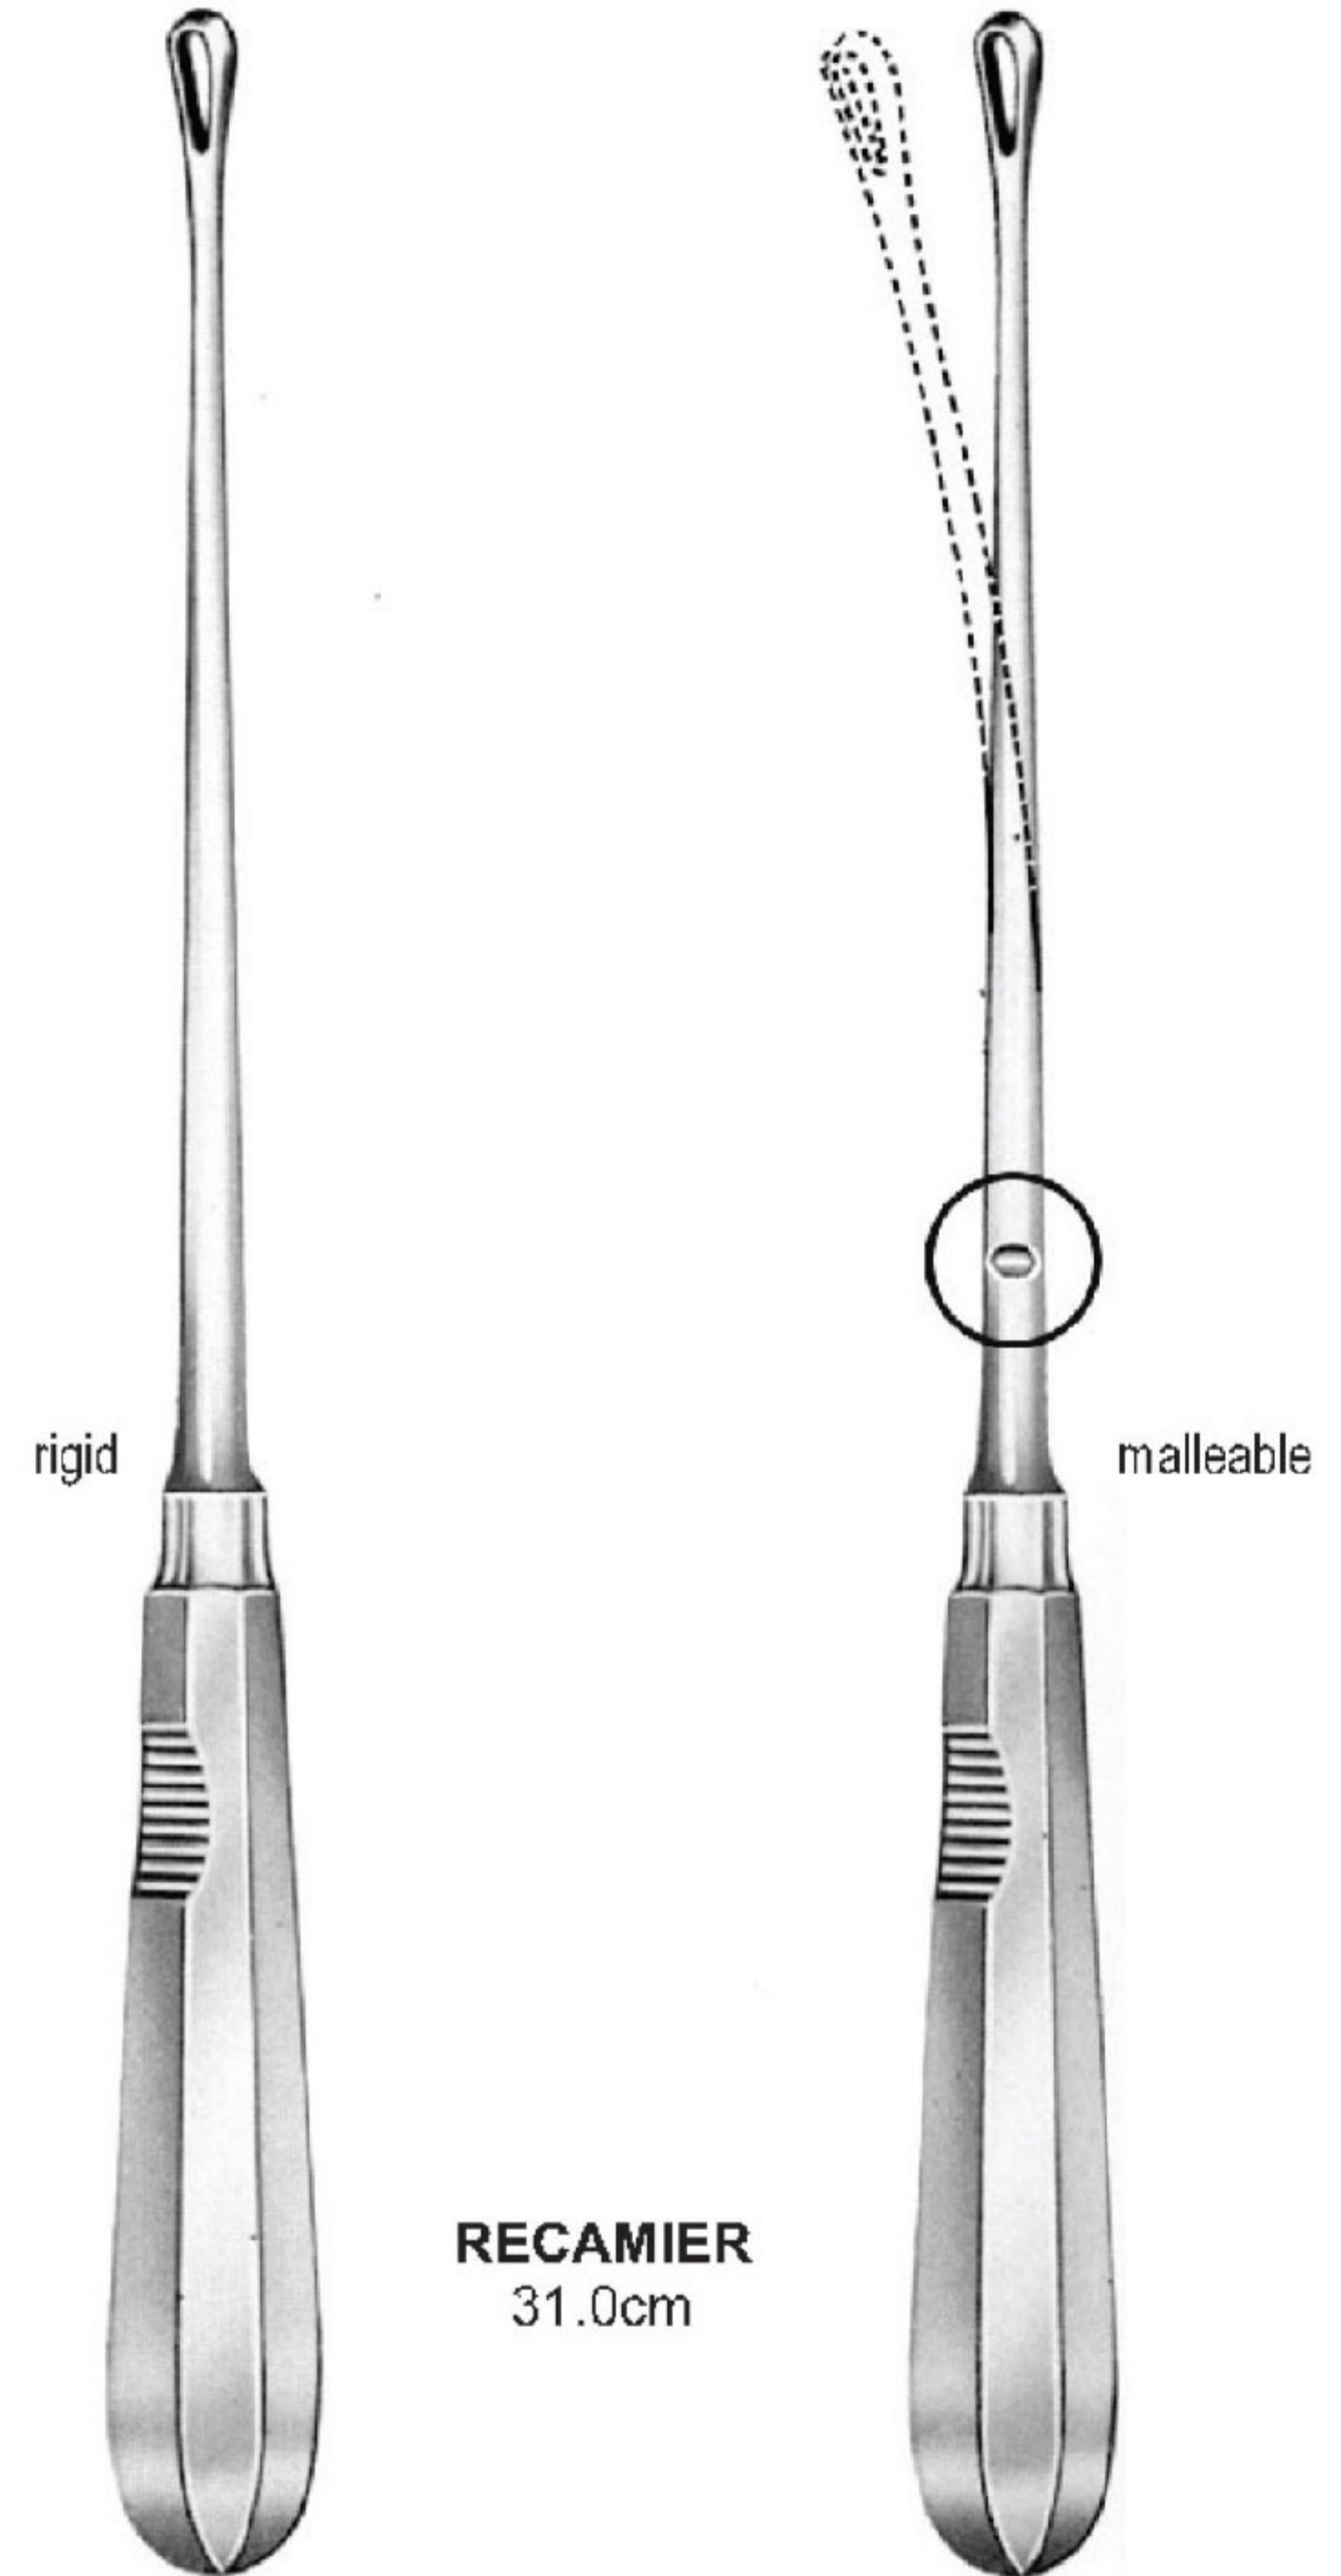

SCHROEDER
 30.0cm, sharp, rigid

-  OI 29-8223-01
-  OI 29-8223-02
-  OI 29-8223-03
-  OI 29-8223-04
-  OI 29-8223-05
-  OI 29-8223-06

GOURDET
 28.0cm, blunt

-  OI 29-8224-01
6mm
-  OI 29-8224-02
8mm
-  OI 29-8224-03
10mm
-  OI 29-8224-04
12mm
-  OI 29-8224-05
14 mm