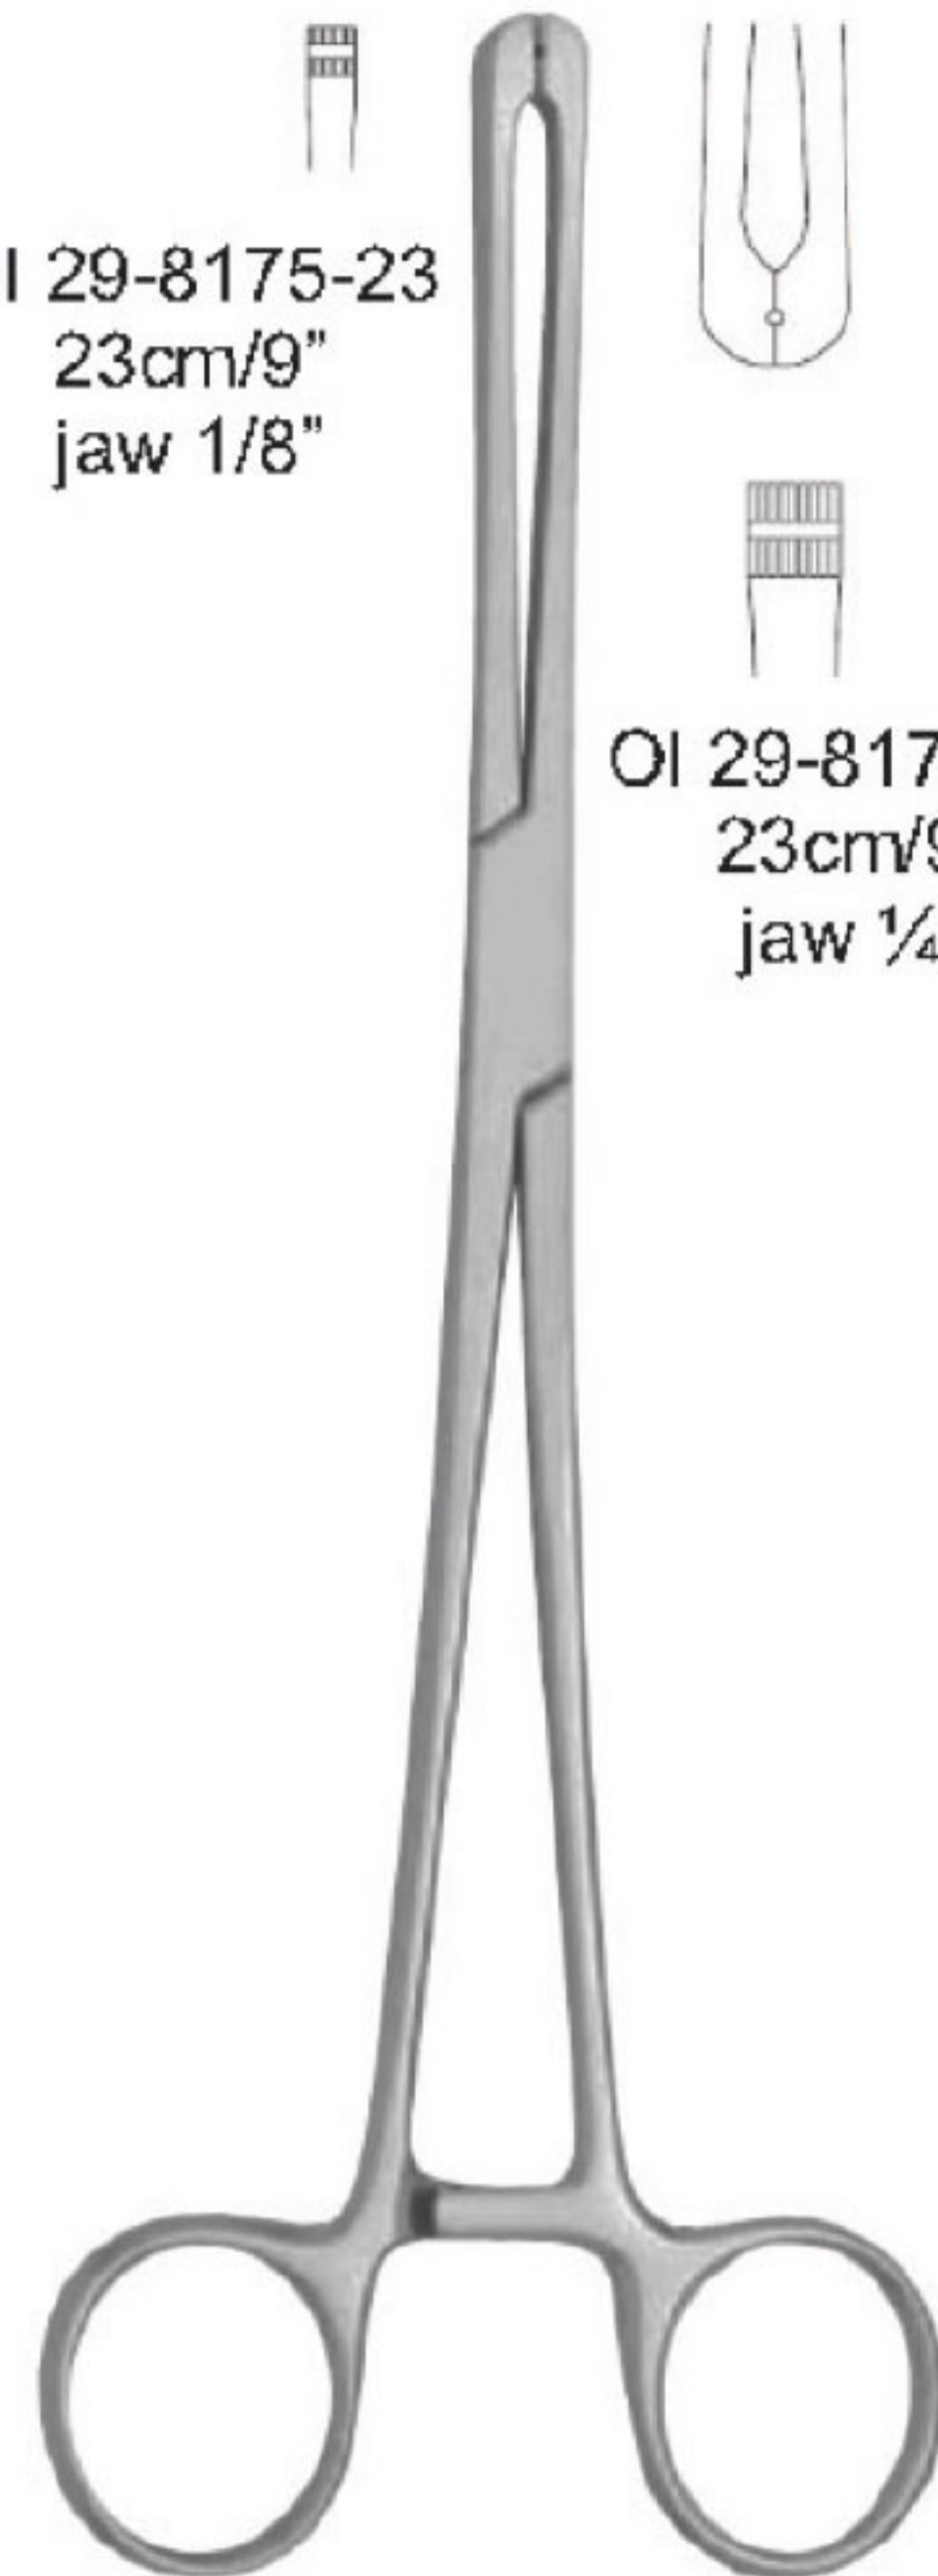

OI 29-8175-23
23cm/9"
jaw 1/8"

OI 29-8176-23
23cm/9"
jaw 1/4"