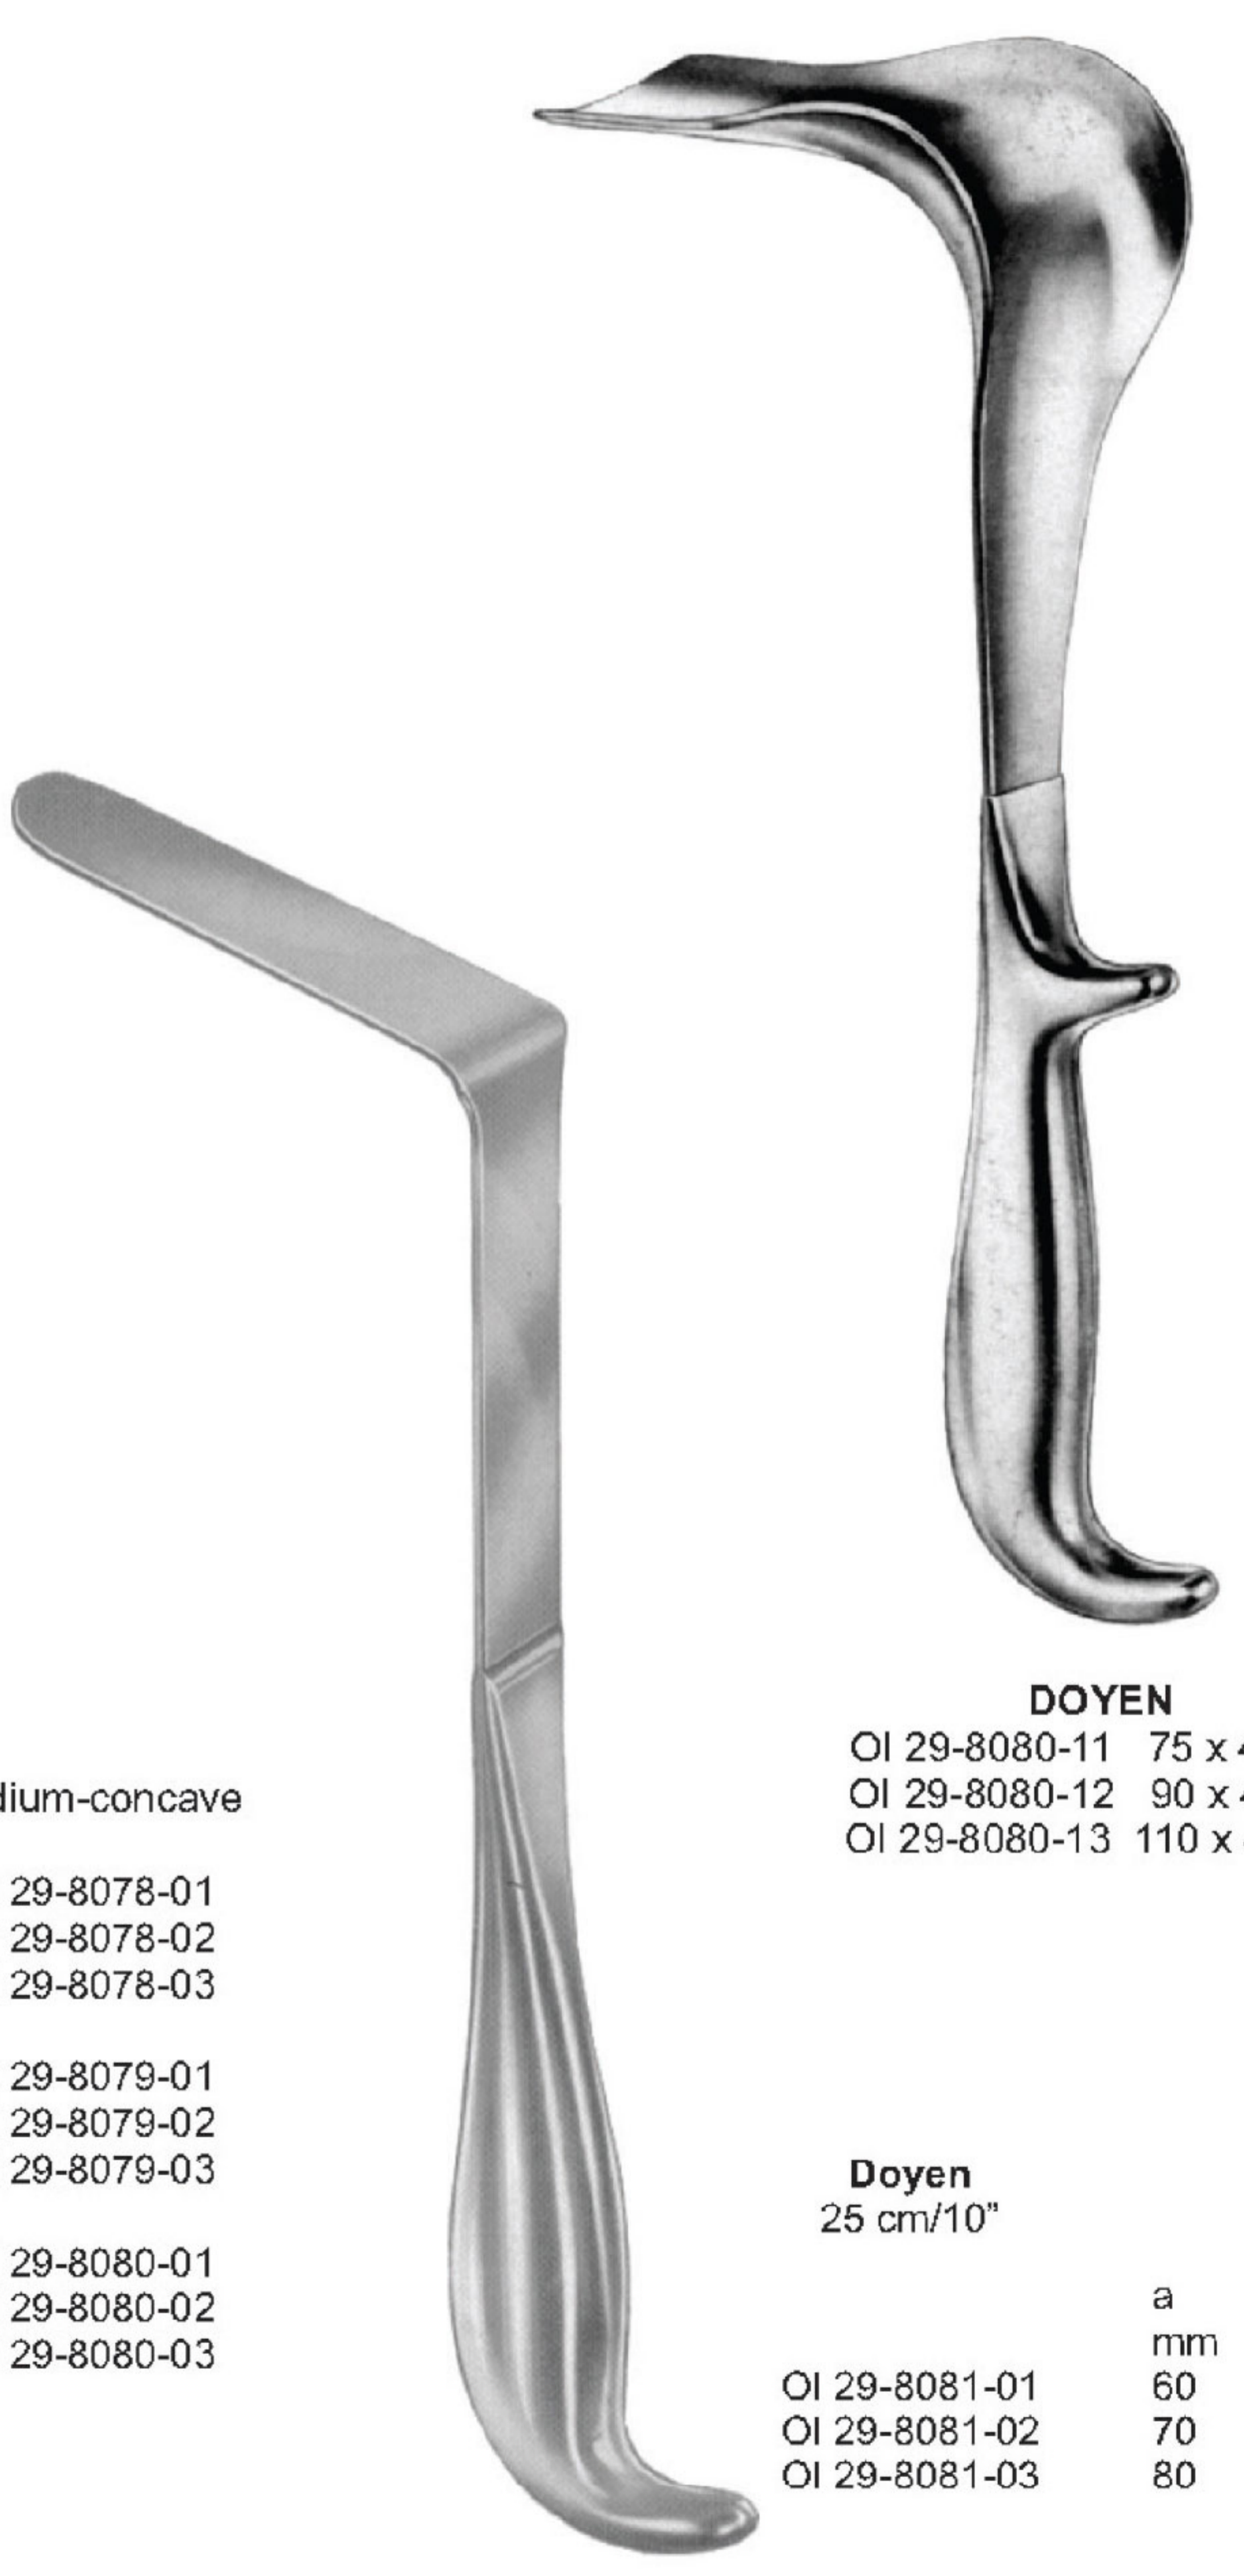

Fig	DOYEN FG		DOYEN		
	mm	mm	slightly-concave	slightly-concave	medium-concave
1	55	35	OI 29-8075-11	OI 29-8075-01	OI 29-8078-01
2	85	35	OI 29-8075-12	OI 29-8075-02	OI 29-8078-02
3	115	35	OI 29-8075-13	OI 29-8075-03	OI 29-8078-03
1	55	45	OI 29-8076-11	OI 29-8076-01	OI 29-8079-01
2	85	45	OI 29-8076-12	OI 29-8076-02	OI 29-8079-02
3	115	45	OI 29-8076-13	OI 29-8076-03	OI 29-8079-03
1	55	60	OI 29-8077-11	OI 29-8077-01	OI 29-8080-01
2	85	60	OI 29-8077-12	OI 29-8077-02	OI 29-8080-02
3	115	60	OI 29-8077-13	OI 29-8077-03	OI 29-8080-03

DOYEN
OI 29-8080-11 75 x 45mm
OI 29-8080-12 90 x 45mm
OI 29-8080-13 110 x 45mm

Doyen
25 cm/10"

	a	b
	mm	mm
OI 29-8081-01	60	30
OI 29-8081-02	70	30
OI 29-8081-03	80	30