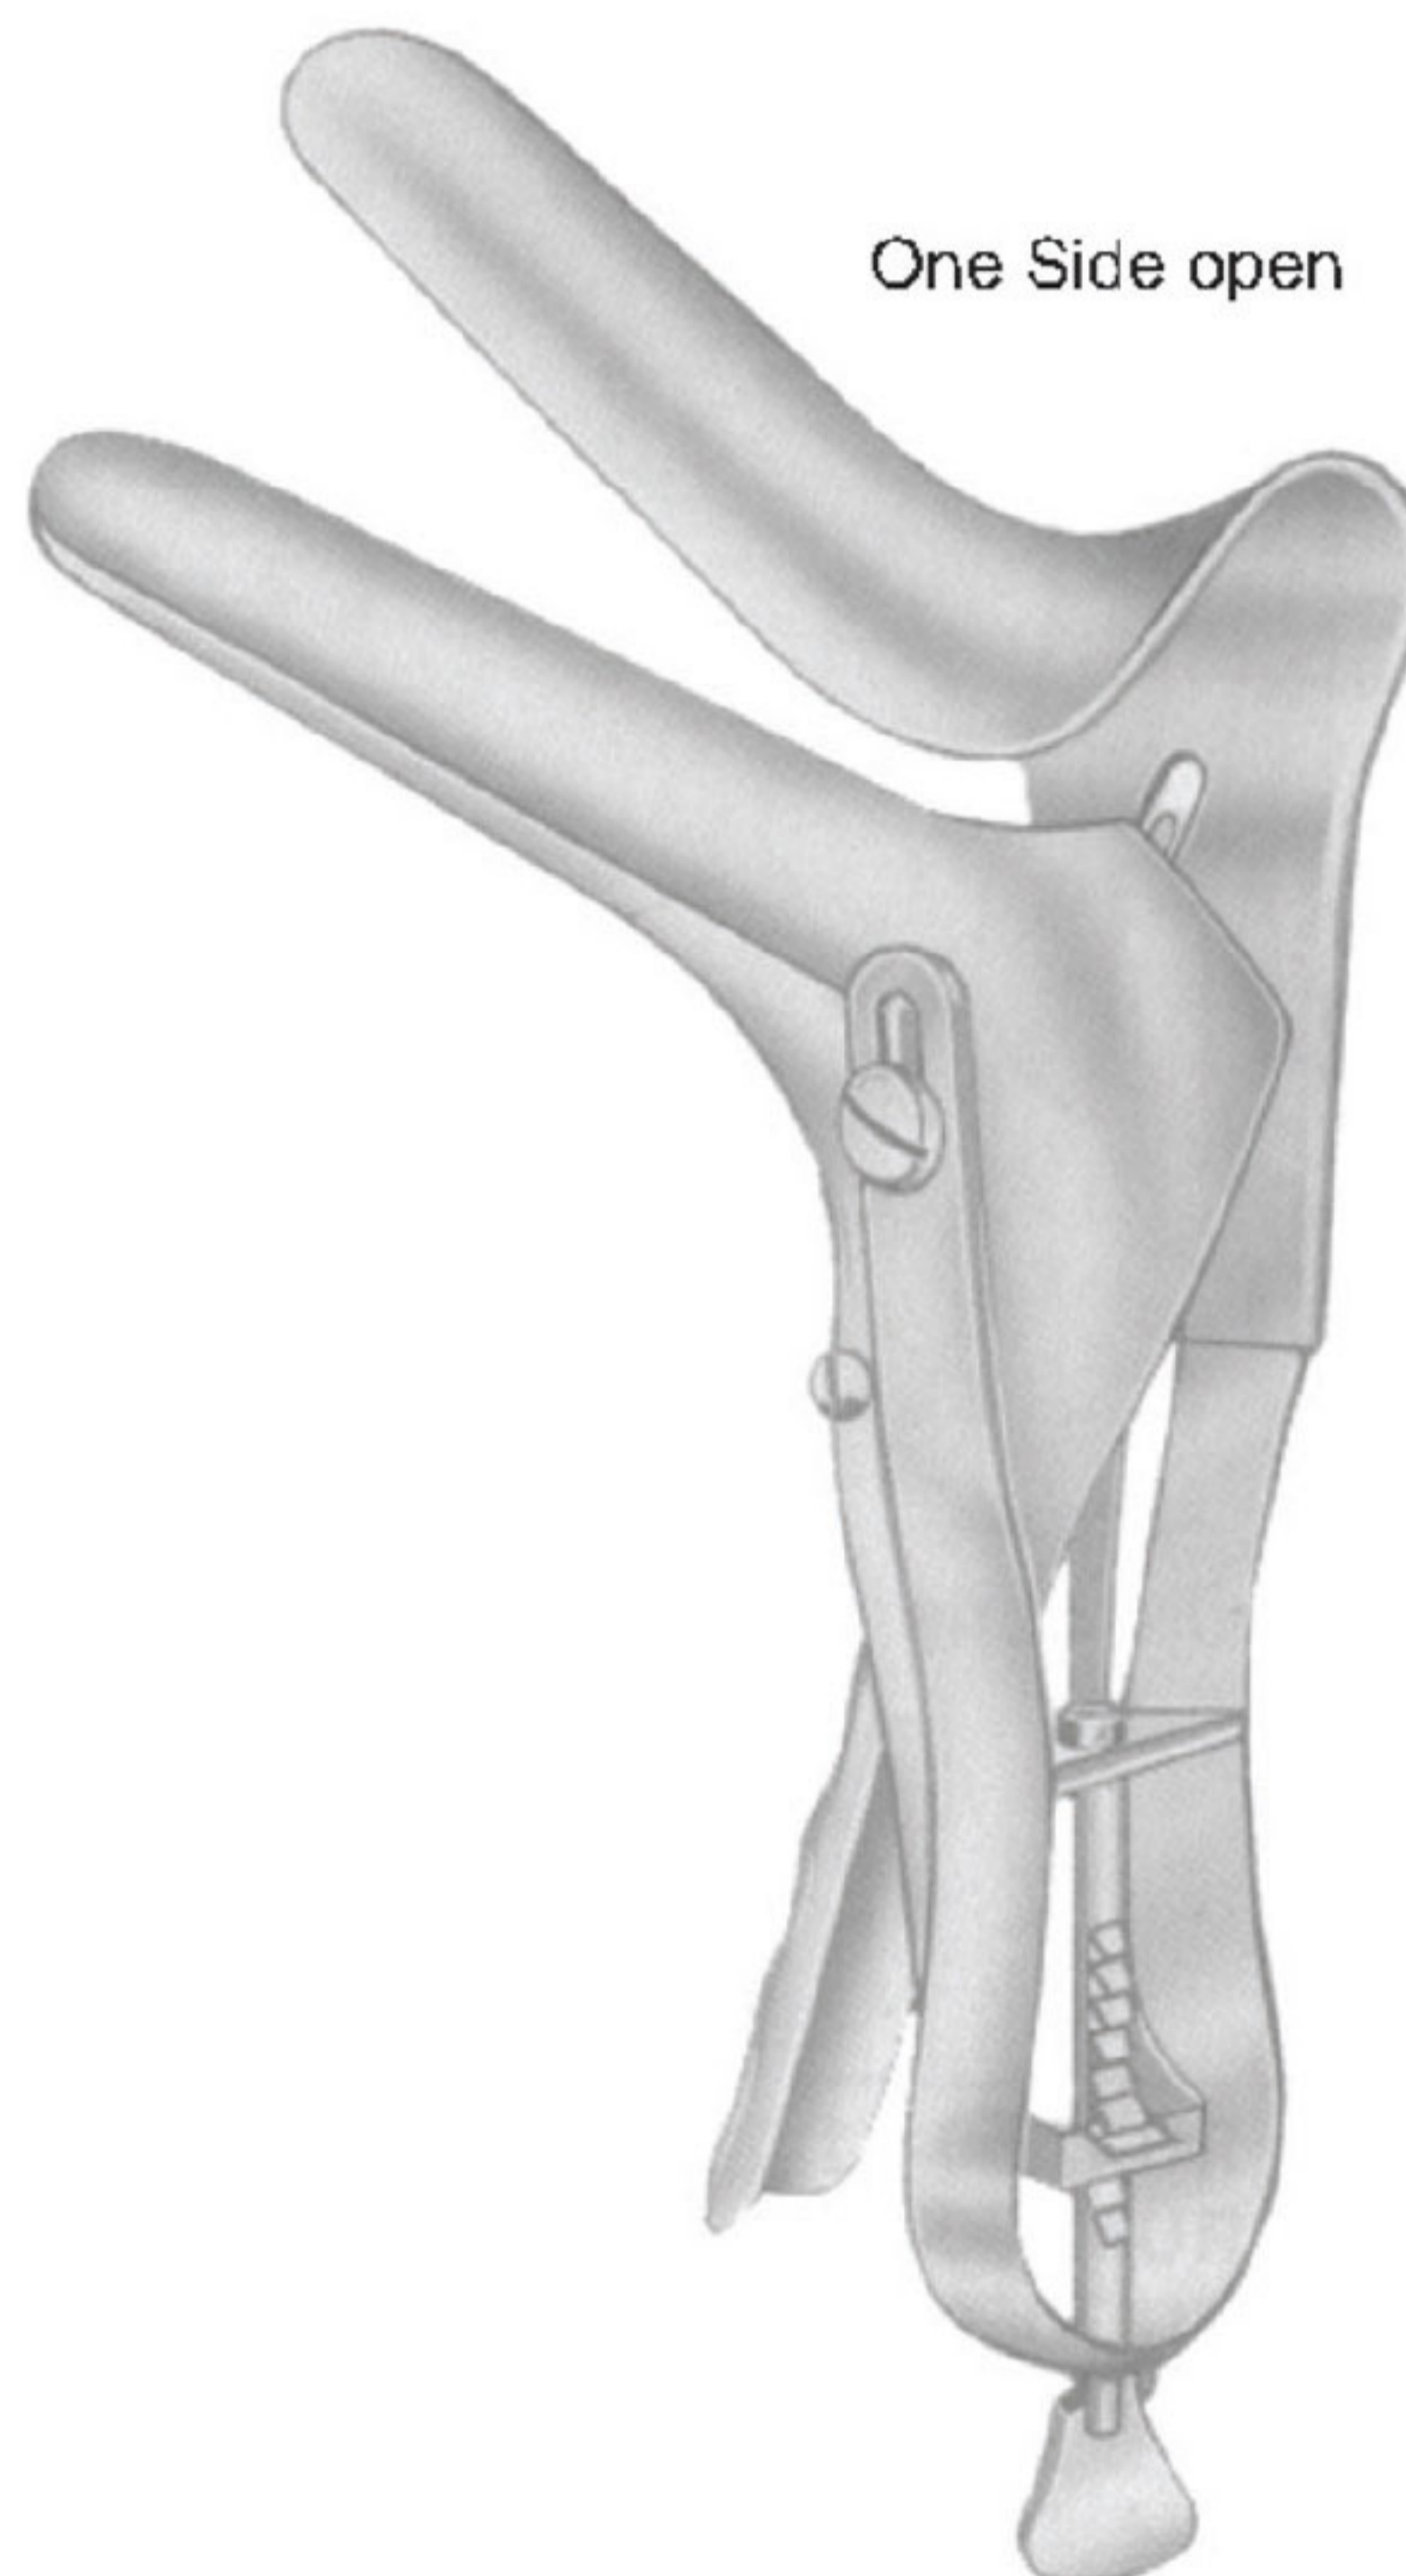

One Side open

Seyffert

	a	b
	mm	mm
OI 29-8018-00	110	33

SAKURAI'S

OI 29-8018-01	(LL)
OI 29-8018-02	(L)
OI 29-8018-03	(M)
OI 29-8018-04	(S)

Sims (single ended)
OI 29-8019-01 63 x 32 mm
OI 29-8019-02 76 x 32 mm
OI 29-8019-03 89 x 38 mm