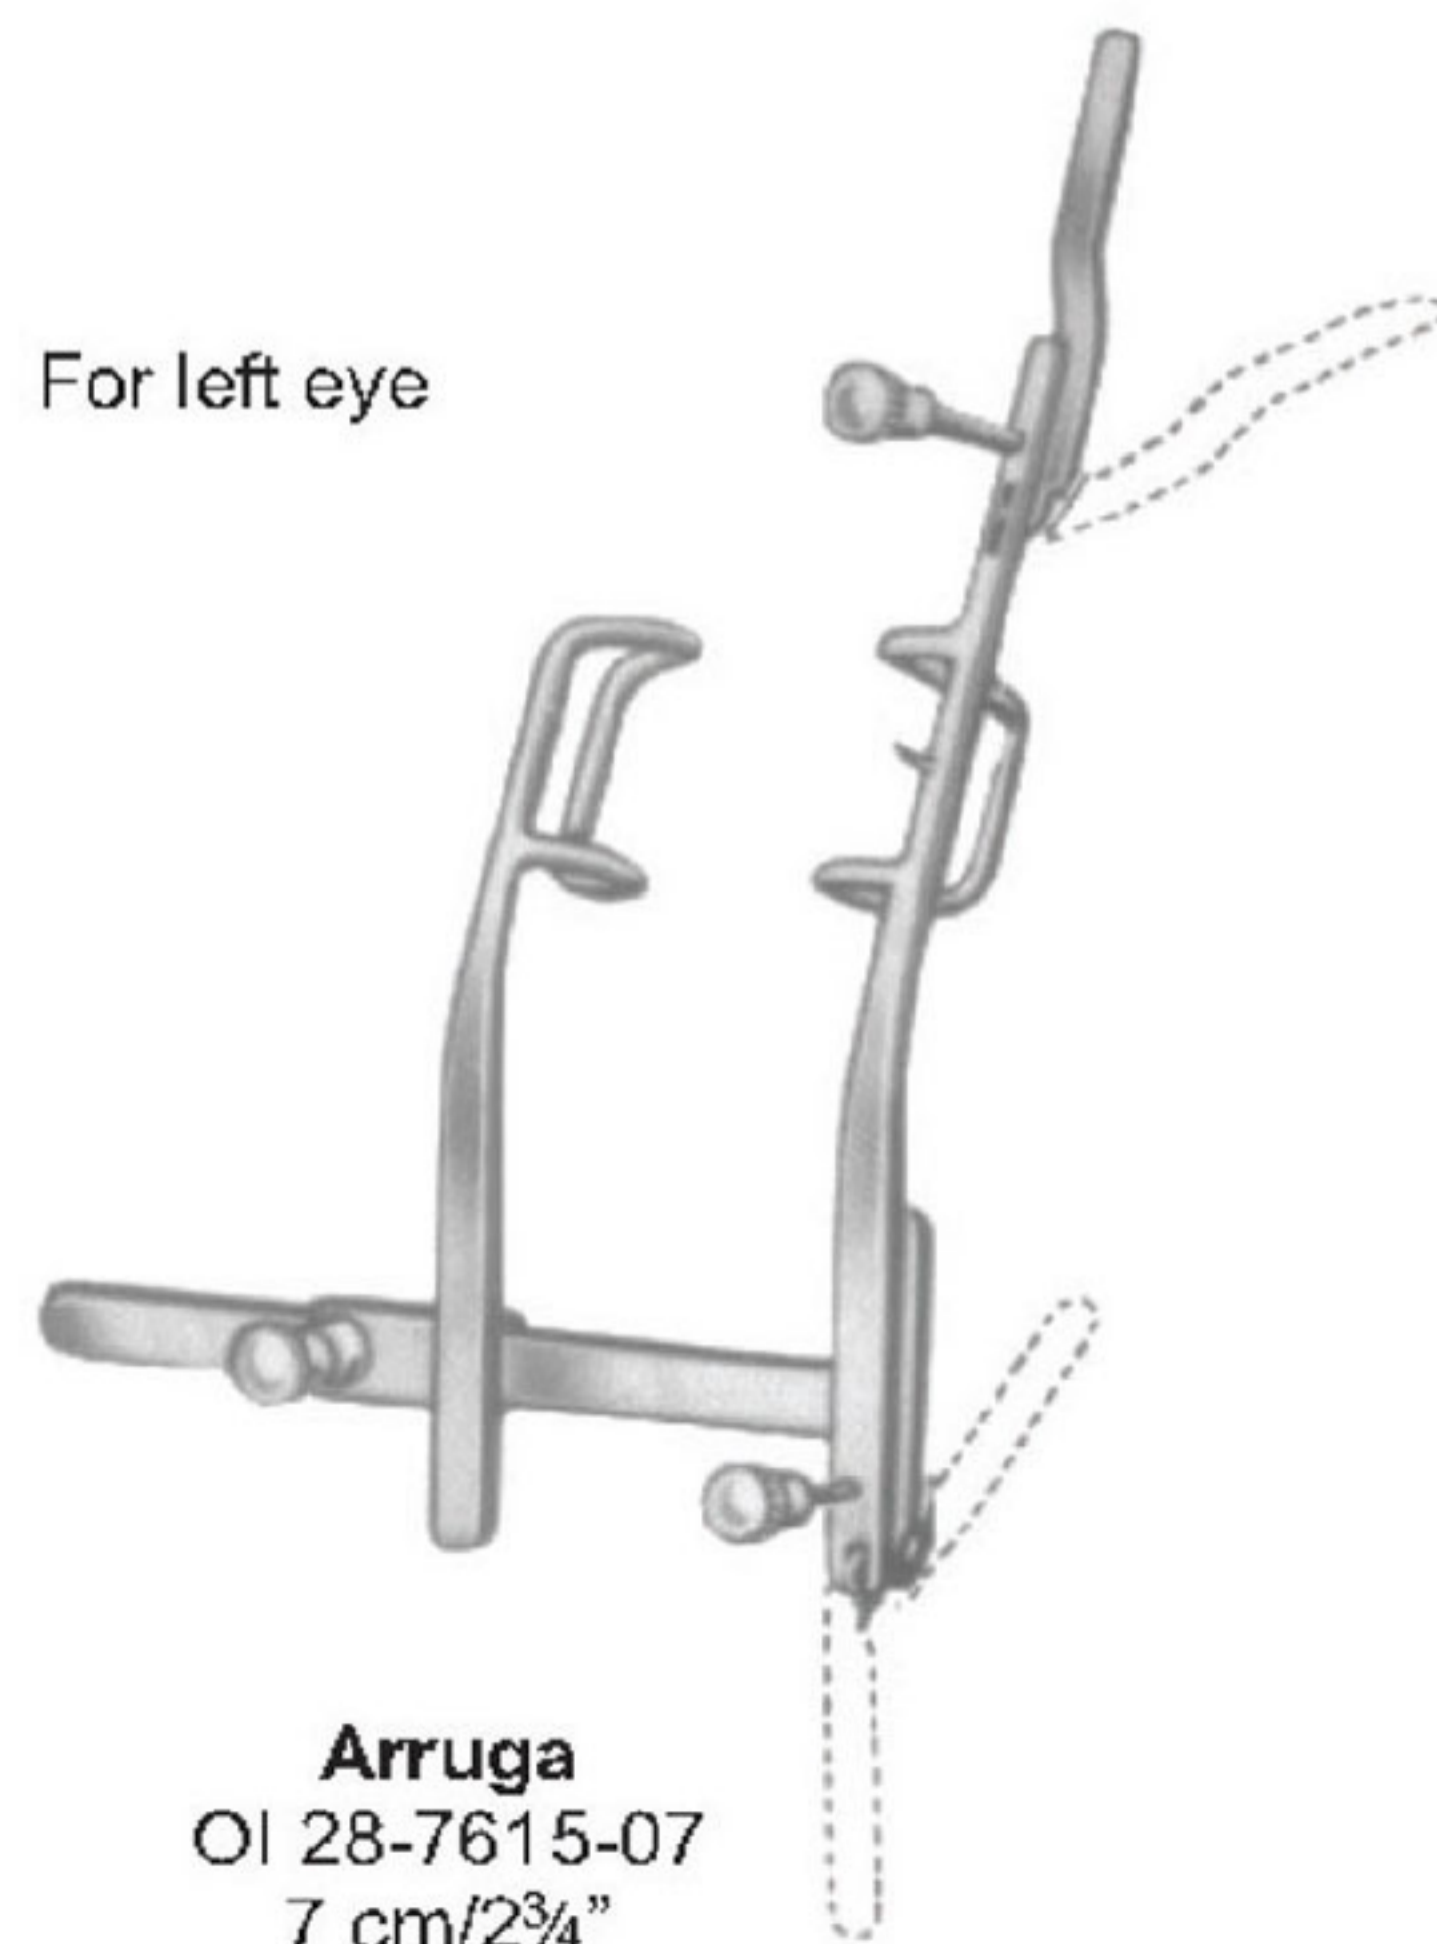

Barraquer
OI 28-7610-04
4 cm/1½"

Bowman
OI 28-7611-07
7 cm/2¾"

Goldstein
OI 28-7613-03
3 cm/1¼"

Pley
OI 28-7614-06
6 cm/2¼"

For left eye

Arruga
OI 28-7615-07
7 cm/2¾"

For right eye

Arruga
OI 28-7616-07
7 cm/2¾"