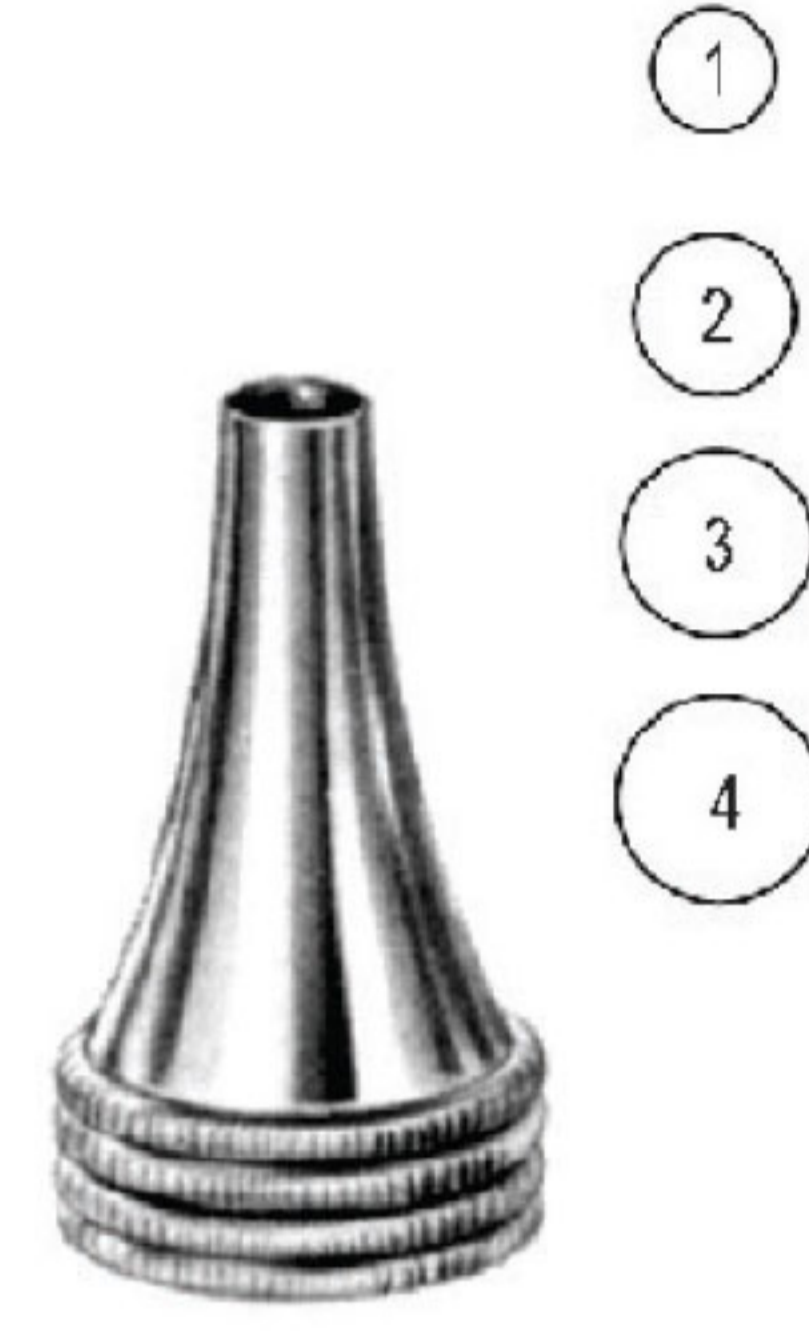

HARTMANN (for adults)
OI 21-6303-00 set/4
OI 21-6303-01 4.0mm Ø, Fig. 1
OI 21-6303-02 5.0mm Ø, Fig. 2
OI 21-6303-03 6.0mm Ø, Fig. 3
OI 21-6303-04 7.5mm Ø, Fig. 4

TOYNBEE (for adults)
OI 21-6304-00 set/4
OI 21-6304-01 4mm Ø, Fig. 1
OI 21-6304-02 5mm Ø, Fig. 2
OI 21-6304-03 6mm Ø, Fig. 3
OI 21-6304-04 7mm Ø, Fig. 4