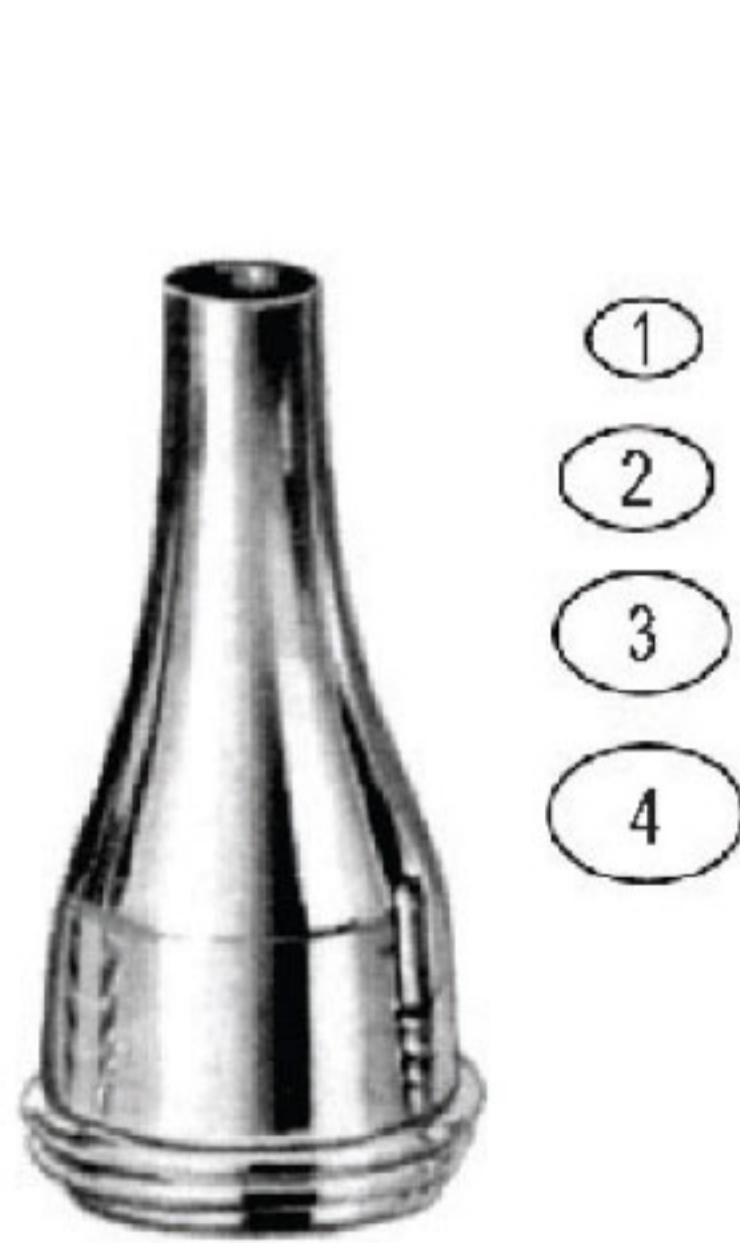

HARTMANN (for adults)
OI 21-6303-00 set/4
OI 21-6303-01 4.0mm Ø, Fig. 1
OI 21-6303-02 5.0mm Ø, Fig. 2
OI 21-6303-03 6.0mm Ø, Fig. 3
OI 21-6303-04 7.5mm Ø, Fig. 4

TOYNBEE (for adults)
OI 21-6304-00 set/4
OI 21-6304-01 4mm Ø, Fig. 1
OI 21-6304-02 5mm Ø, Fig. 2
OI 21-6304-03 6mm Ø, Fig. 3
OI 21-6304-04 7mm Ø, Fig. 4