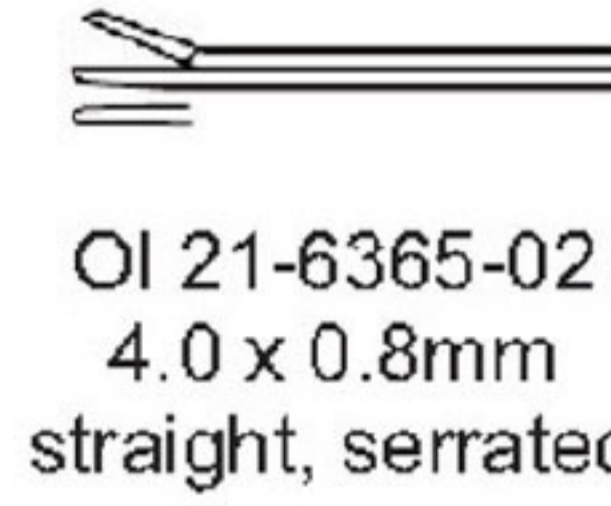

HARTMANN
OI 21-6363-09 8.5cm

Hartamm-Hoffmann
OI 21-6364-01 ○ 1 mm 8.5 cm/3 1/4"
OI 21-6364-02 ○ 2 mm 8.5 cm/3 1/4"

MINI McGEE ALLIGATOR

OI 21-6365-01
 4.0 x 0.8mm
 straight, smooth

OI 21-6365-02
 4.0 x 0.8mm
 straight, serrated