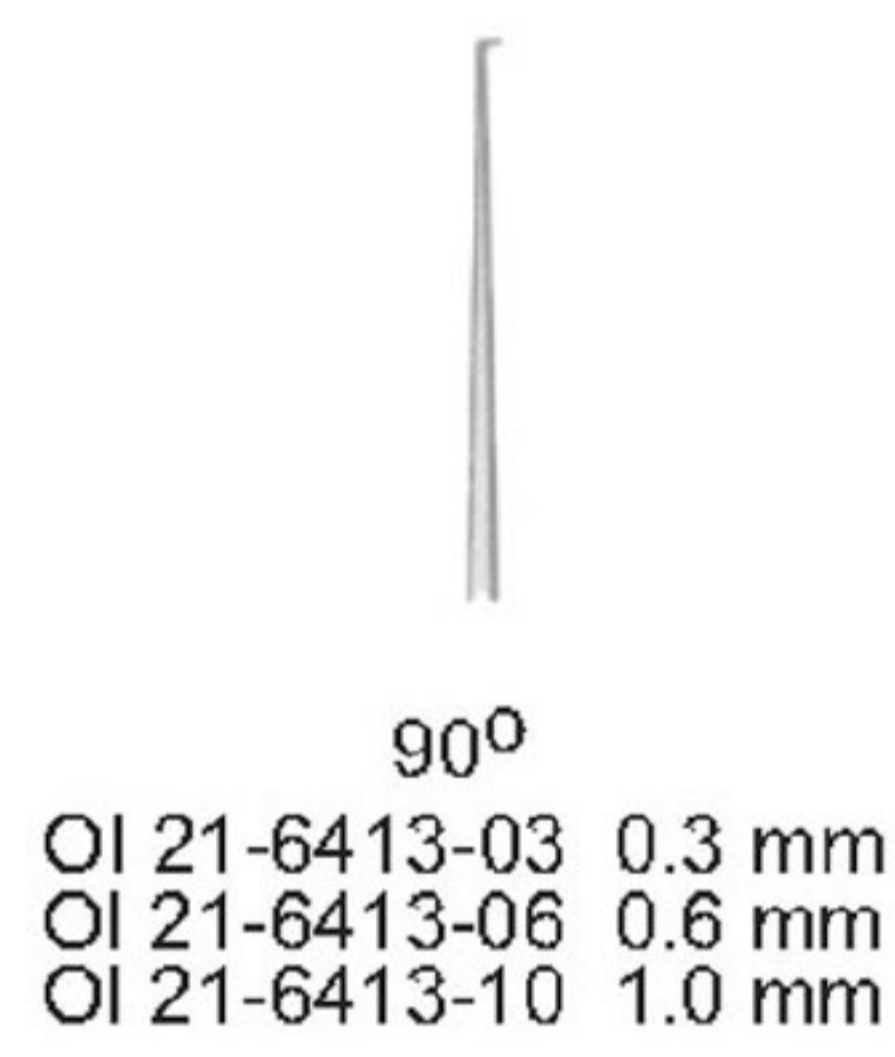

Needles And Hooks