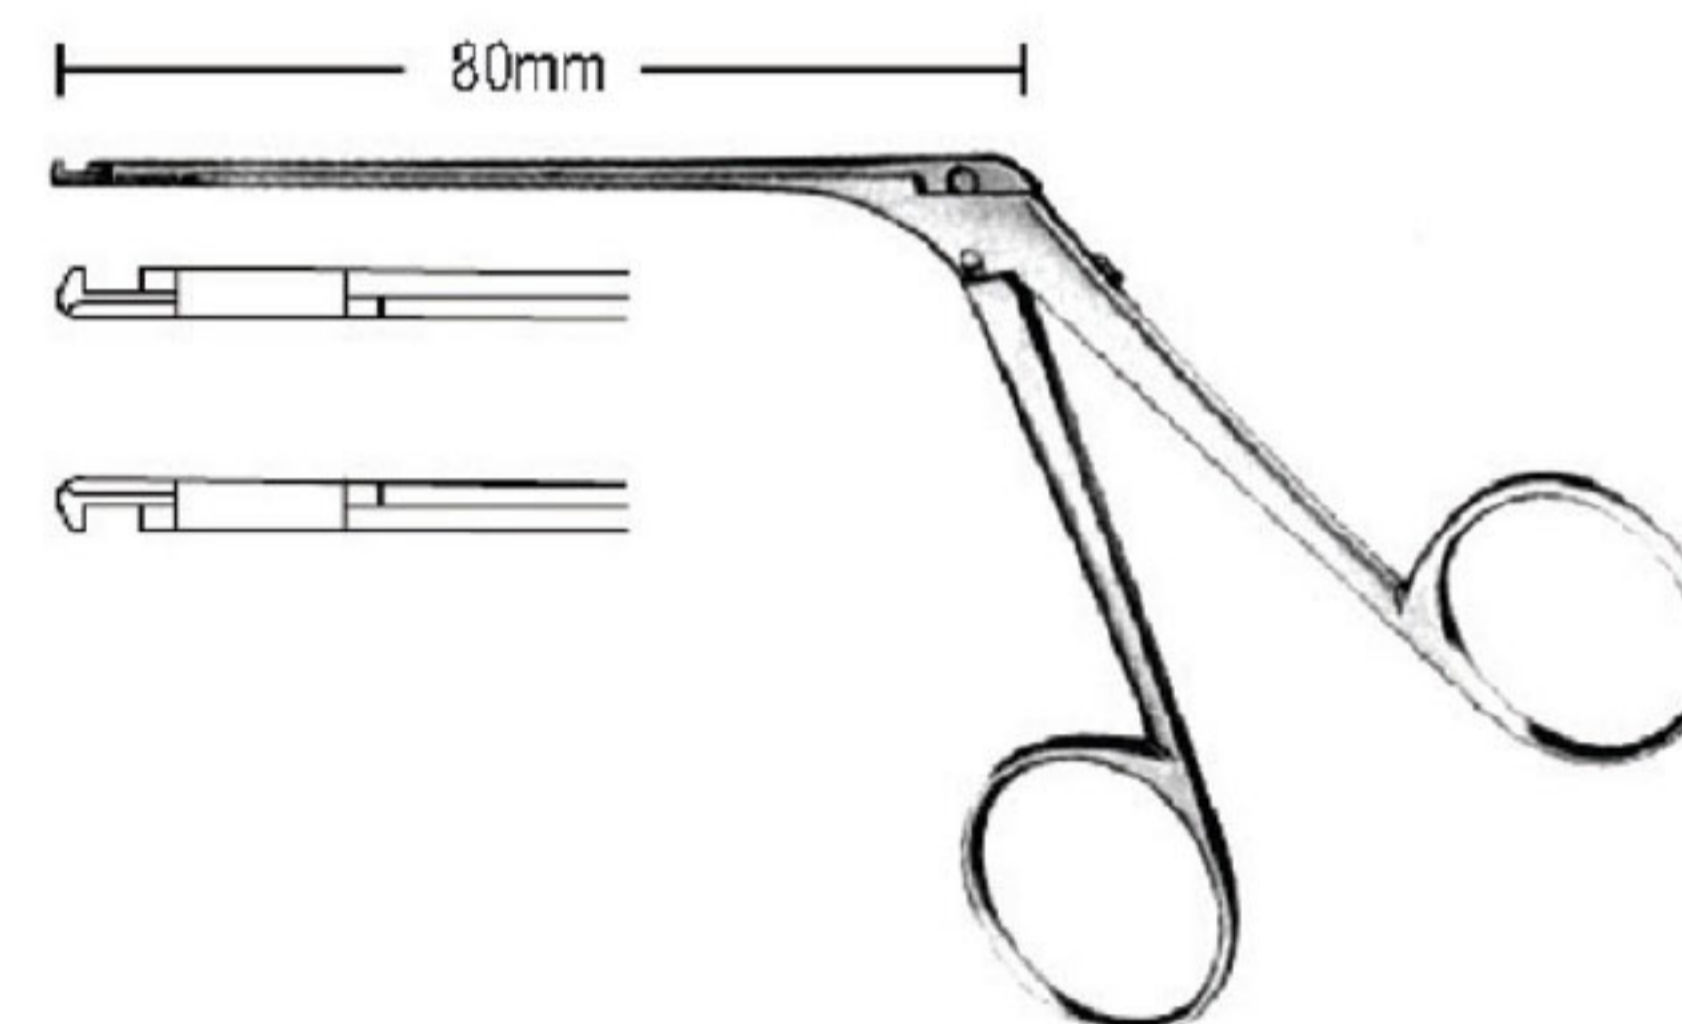

McGEE
 OI 21-6385-01 0.8 X 3.5mm
 OI 21-6385-02 0.8 X 6.0mm

JUERS
 OI 21-6386-01 right
 OI 21-6386-02 left

GREVEN
 OI 21-6387-01

SCHUKNECHT
 OI 21-6388-01

FULLER
OI 21-6389-01

HOUSE-DIETER
OI 21-6390-01 left cutting
OI 21-6390-02 right cutting