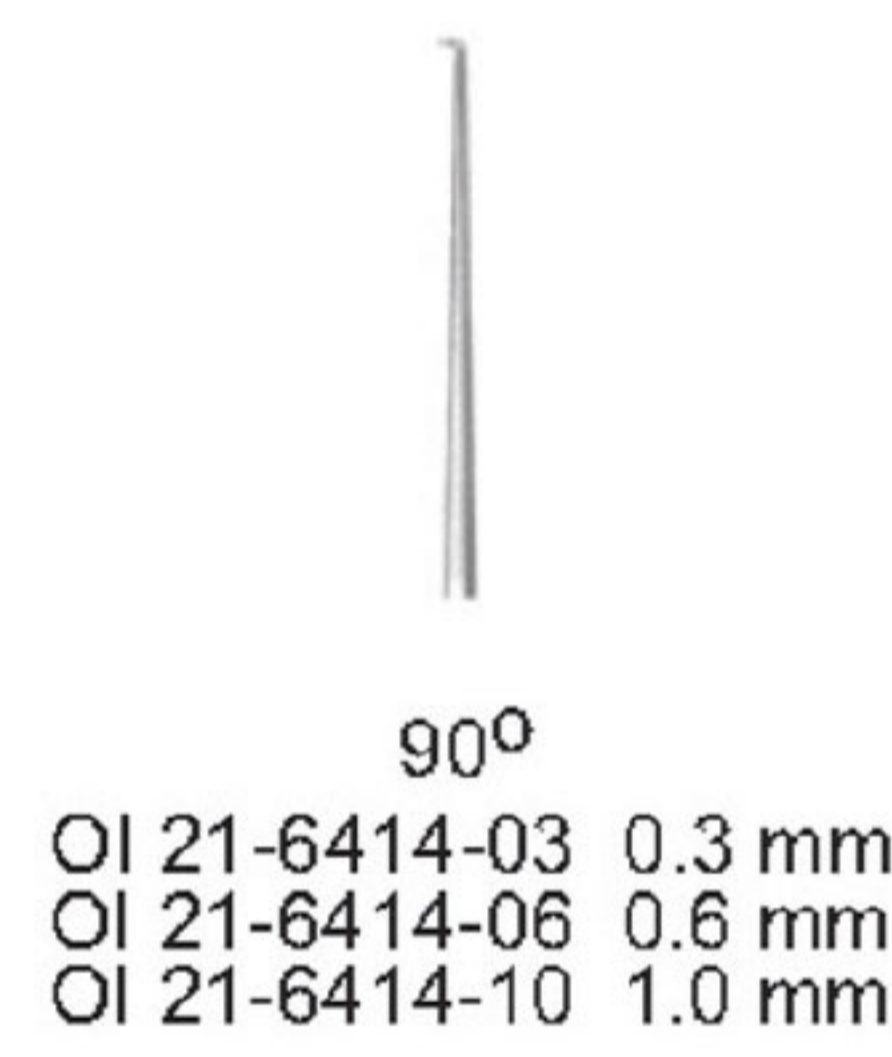

Needles And Hooks