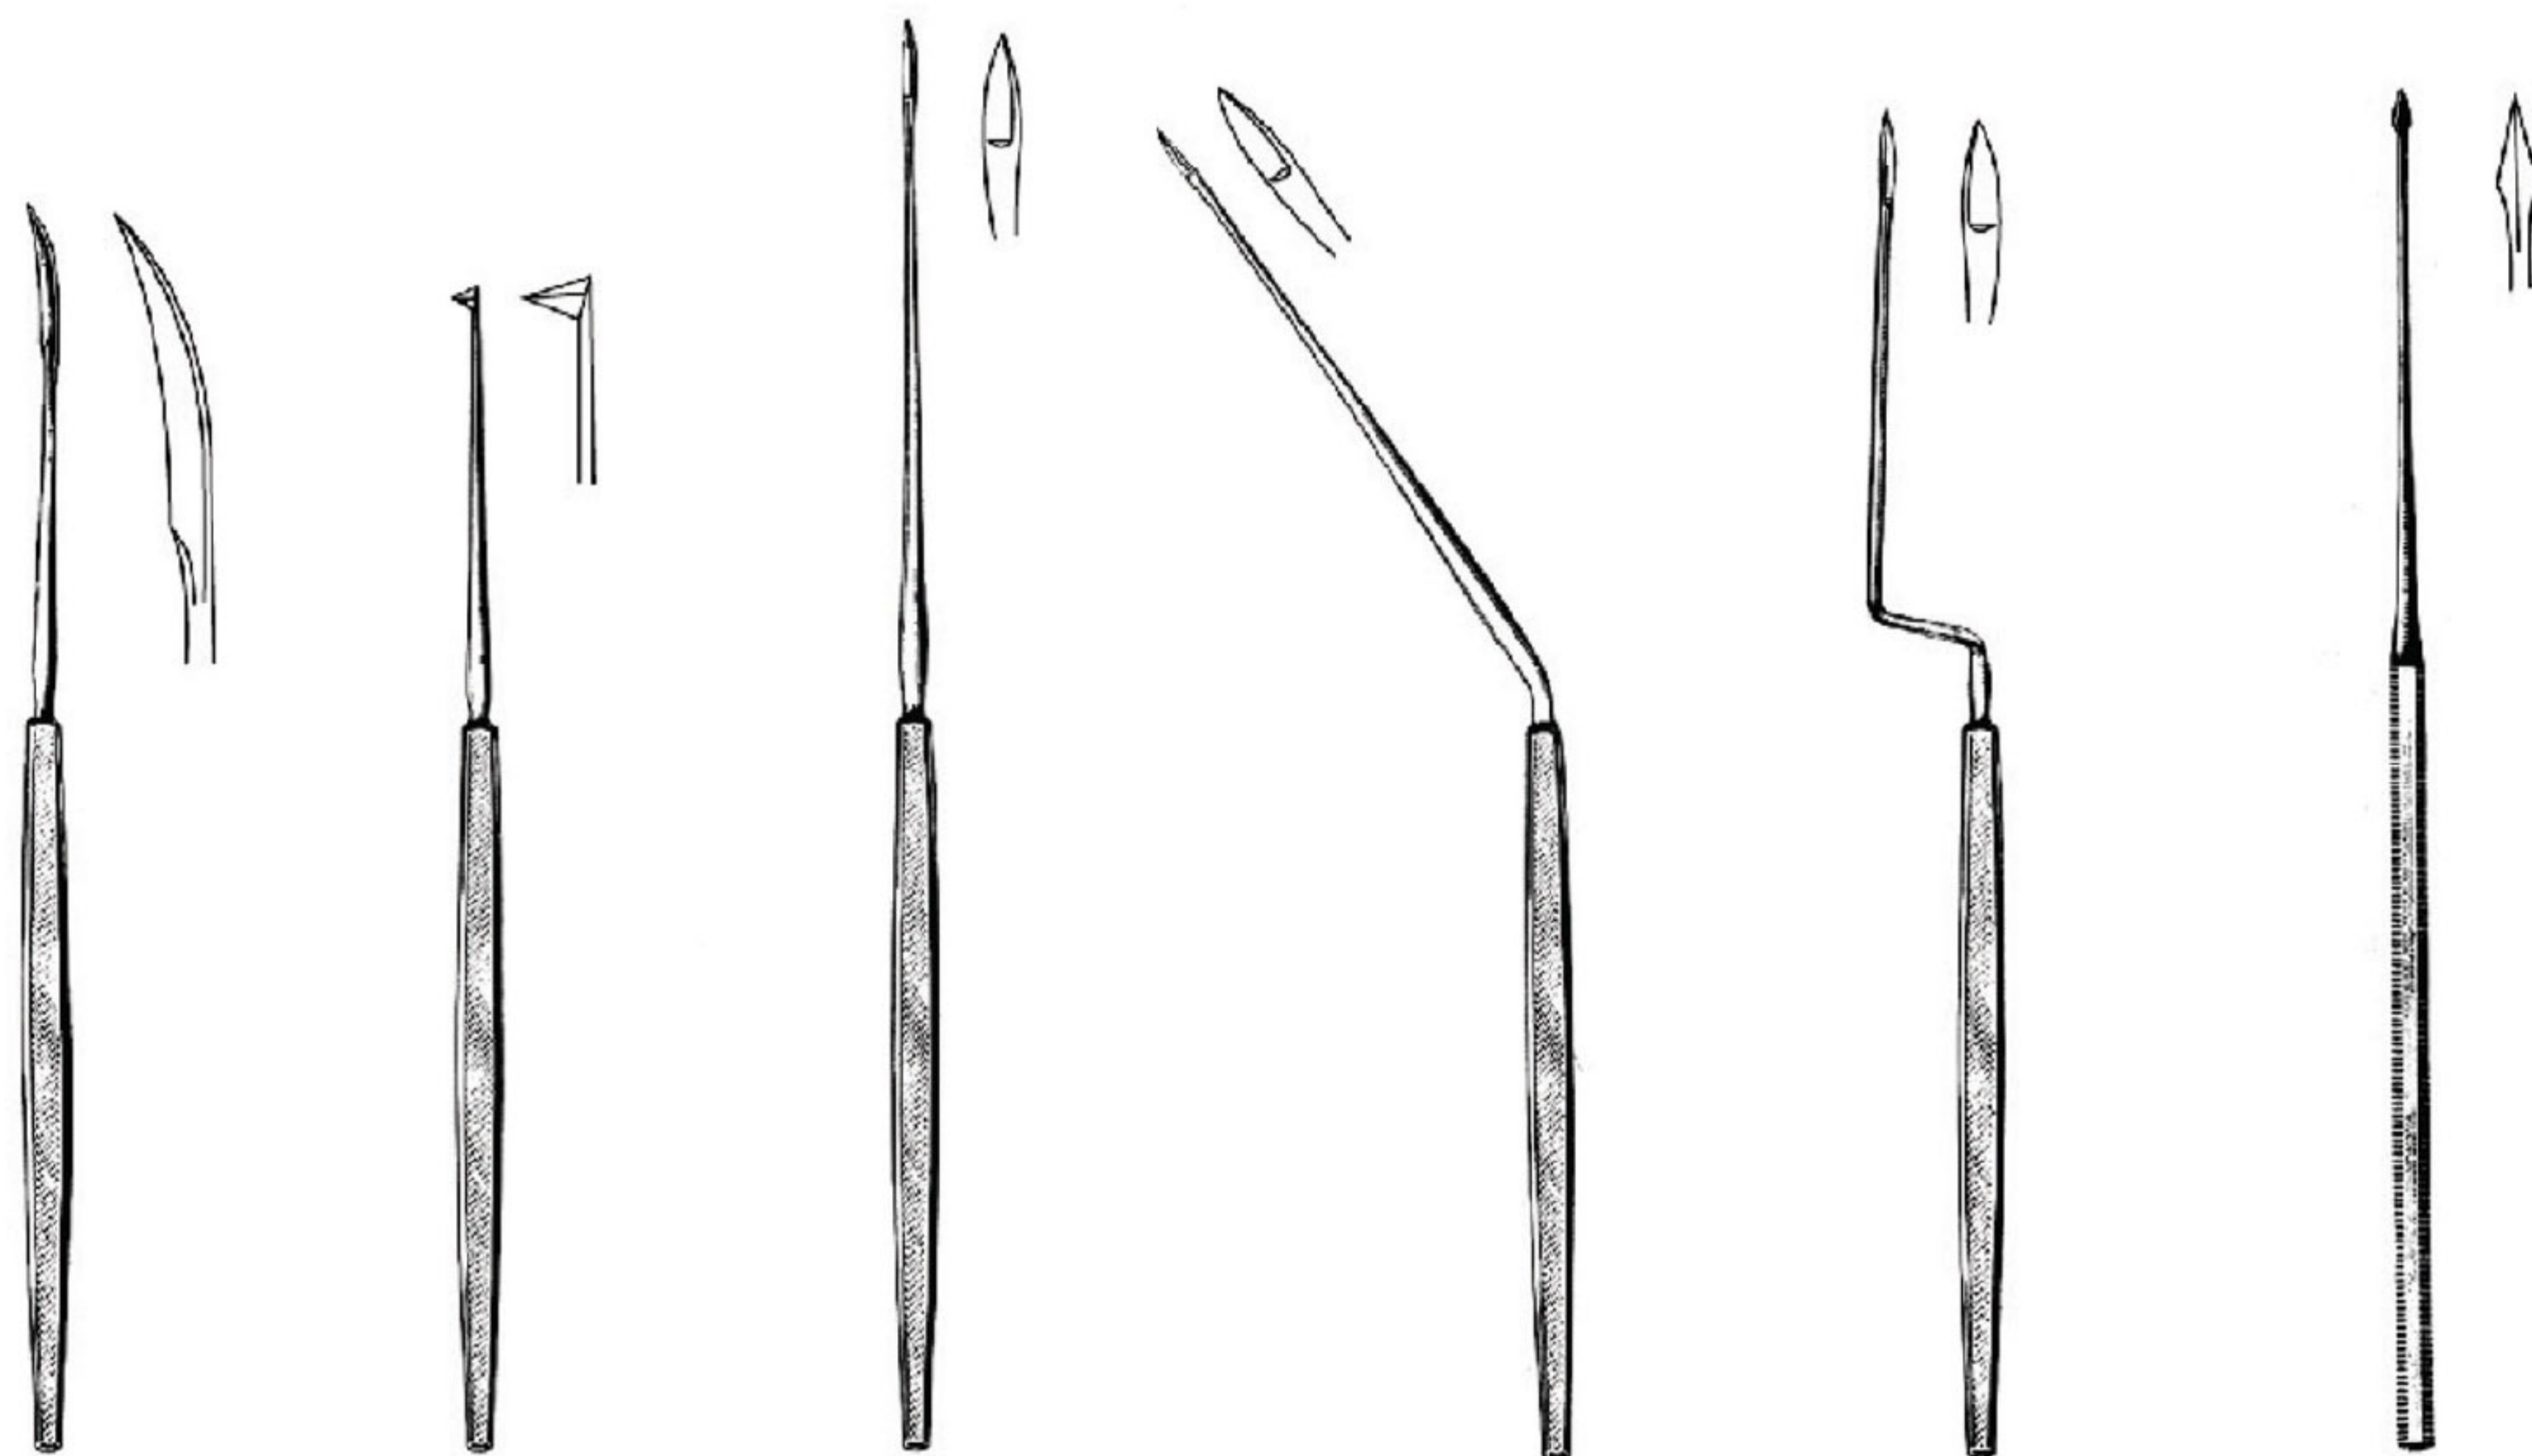

HARTMANN
 OI 21-6465-16
 16.0cm

BARKER
 OI 21-6466-17
 17.0cm

TROELTSCH OI 21-6471-18 18.0cm	POLITZER OI 21-6472-16 16.5cm	POLITZER OI 21-6473-16 16.5cm	LUCAE OI 21-6474-18 18.0cm	LUCAE OI 21-6475-18 18.0cm	POLITZER OI 21-6476-16 16.5cm	LUCAE OI 21-6477-20 20.0cm
---------------------------------------------	--------------------------------------------	--------------------------------------------	-----------------------------------------	-----------------------------------------	--------------------------------------------	-----------------------------------------