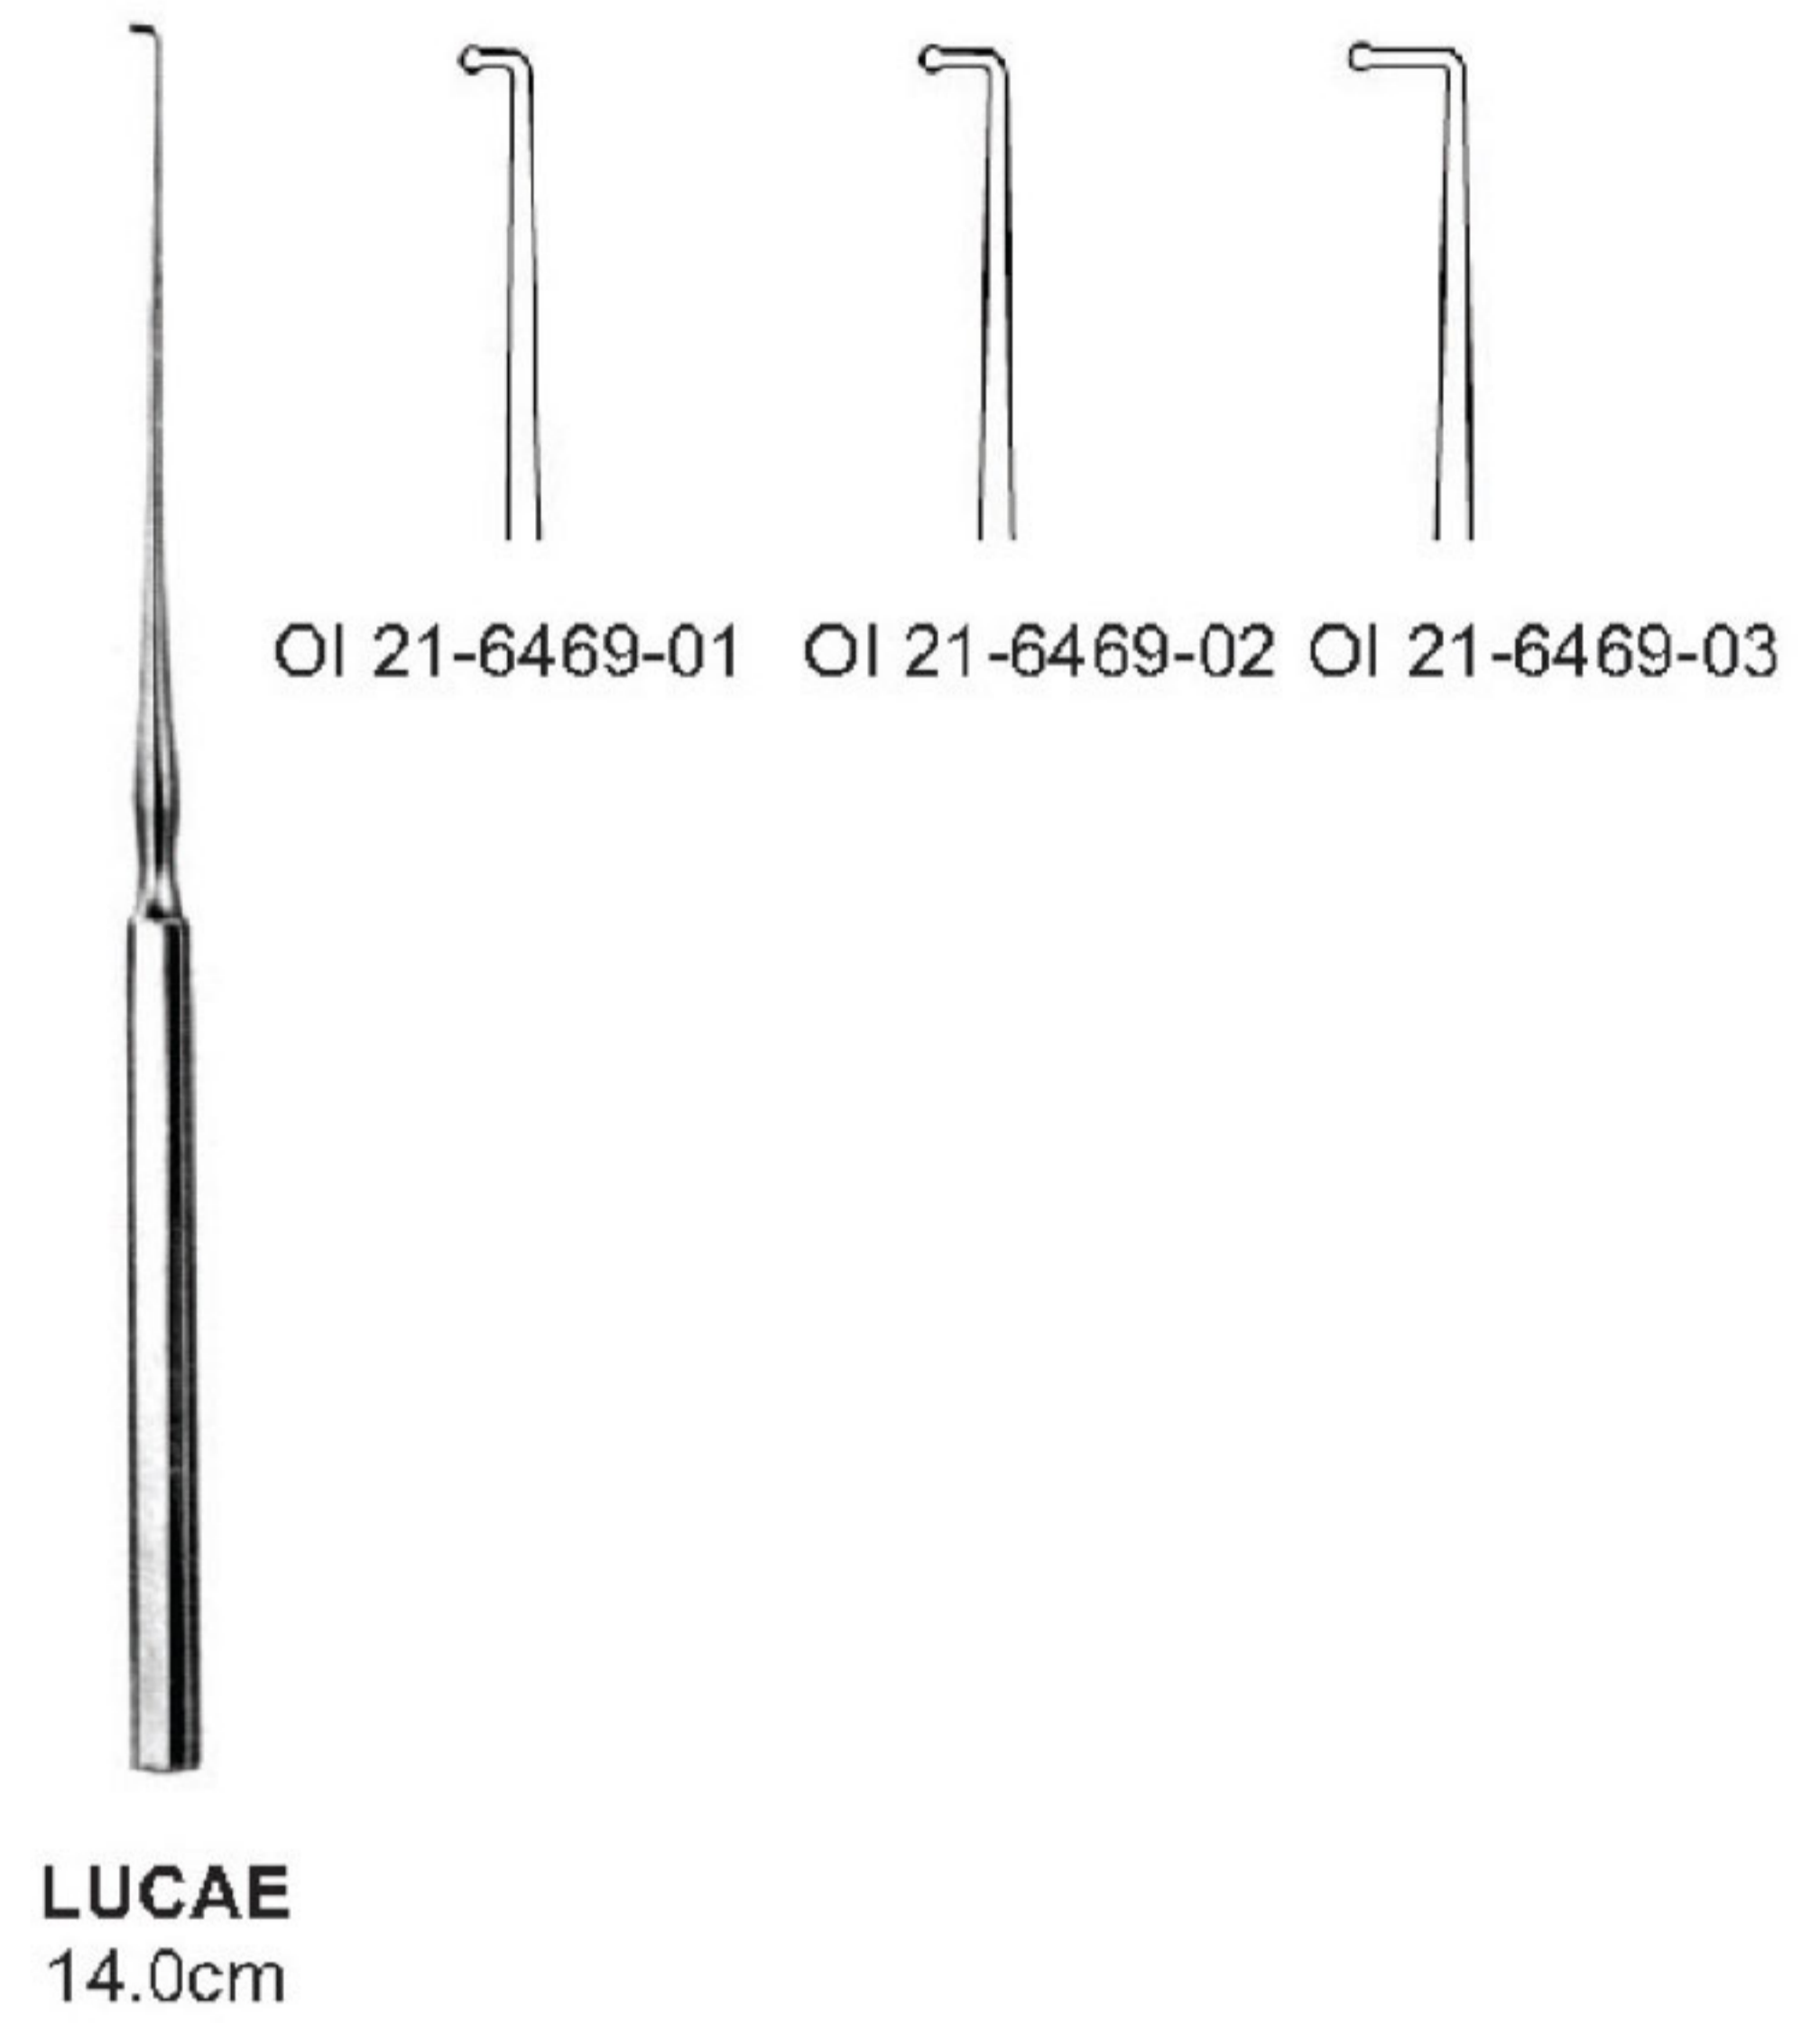

BARTH
OI 21-6455-18
18.0cm
sharp

GROSS
 OI 21-6456-12
 12.0cm, blunt

GROSS
 OI 21-6457-12
 12.0cm
 blunt - sharp

GROSS
 OI 21-6458-12
 12.0cm
 blunt

GROSS
 OI 21-6459-12
 12.0cm
 blunt

GROSS
 OI 21-6460-12
 12.0cm
 blunt - sharp

OI 21-6461-01
 OI 21-6461-02

16.0cm

BILLEAU
 16.5cm

OI 21-6462-01

OI 21-6462-02

OI 21-6462-03

MOLDENHAUER
 OI 21-6463-16
 16.5cm

ZAUFAL
 OI 21-6464-16
 16.0cm

HARTMANN
 OI 21-6465-16
 16.0cm

BARKER
 OI 21-6466-17
 17.0cm

TROELTSCH OI 21-6471-18 18.0cm	POLITZER OI 21-6472-16 16.5cm	POLITZER OI 21-6473-16 16.5cm	LUCAE OI 21-6474-18 18.0cm	LUCAE OI 21-6475-18 18.0cm	POLITZER OI 21-6476-16 16.5cm	LUCAE OI 21-6477-20 20.0cm
---------------------------------------------	--------------------------------------------	--------------------------------------------	-----------------------------------------	-----------------------------------------	--------------------------------------------	-----------------------------------------