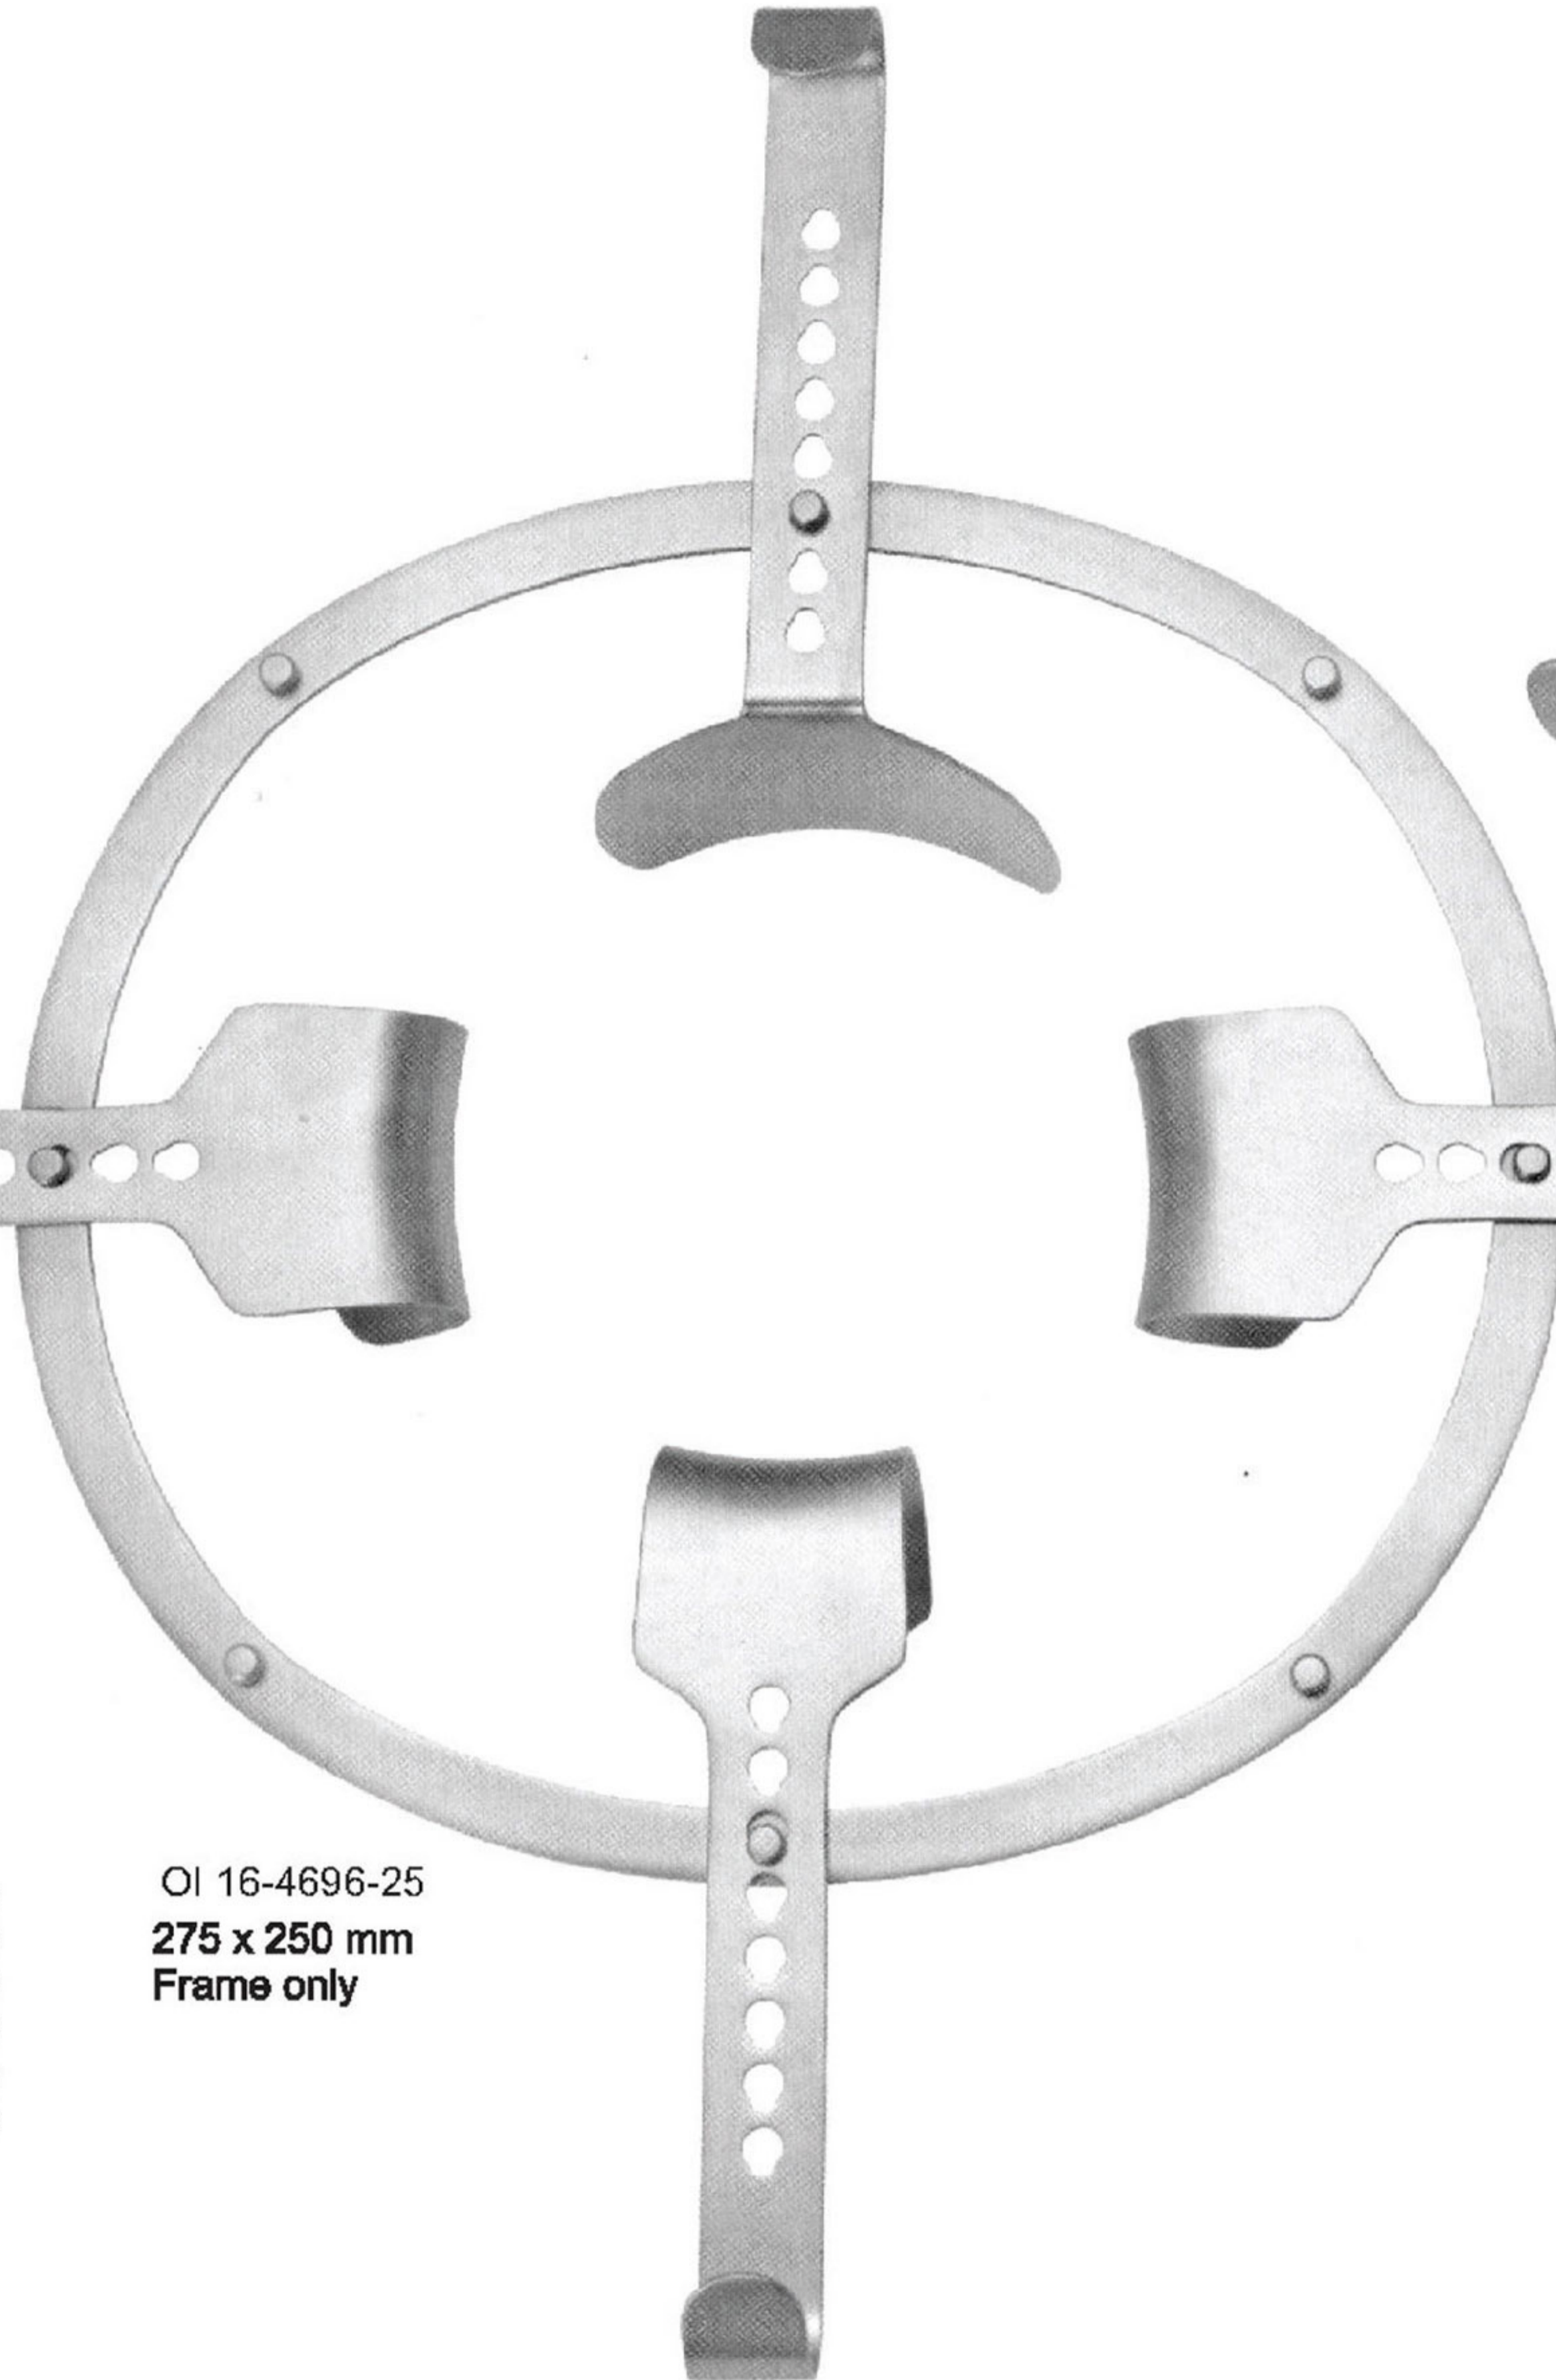

OI 16-4696-25
 275 x 250 mm
 Frame only

OI 16-4697-54 54 x 50 mm

Measurements of retractors: Depth x Width

- DOYEN**
 OI 16-4707-55 55 x 95 mm
 OI 16-4708-55 55 x 105 mm
 OI 16-4709-55 55 x 115 mm
 OI 16-4710-55 55 x 125 mm