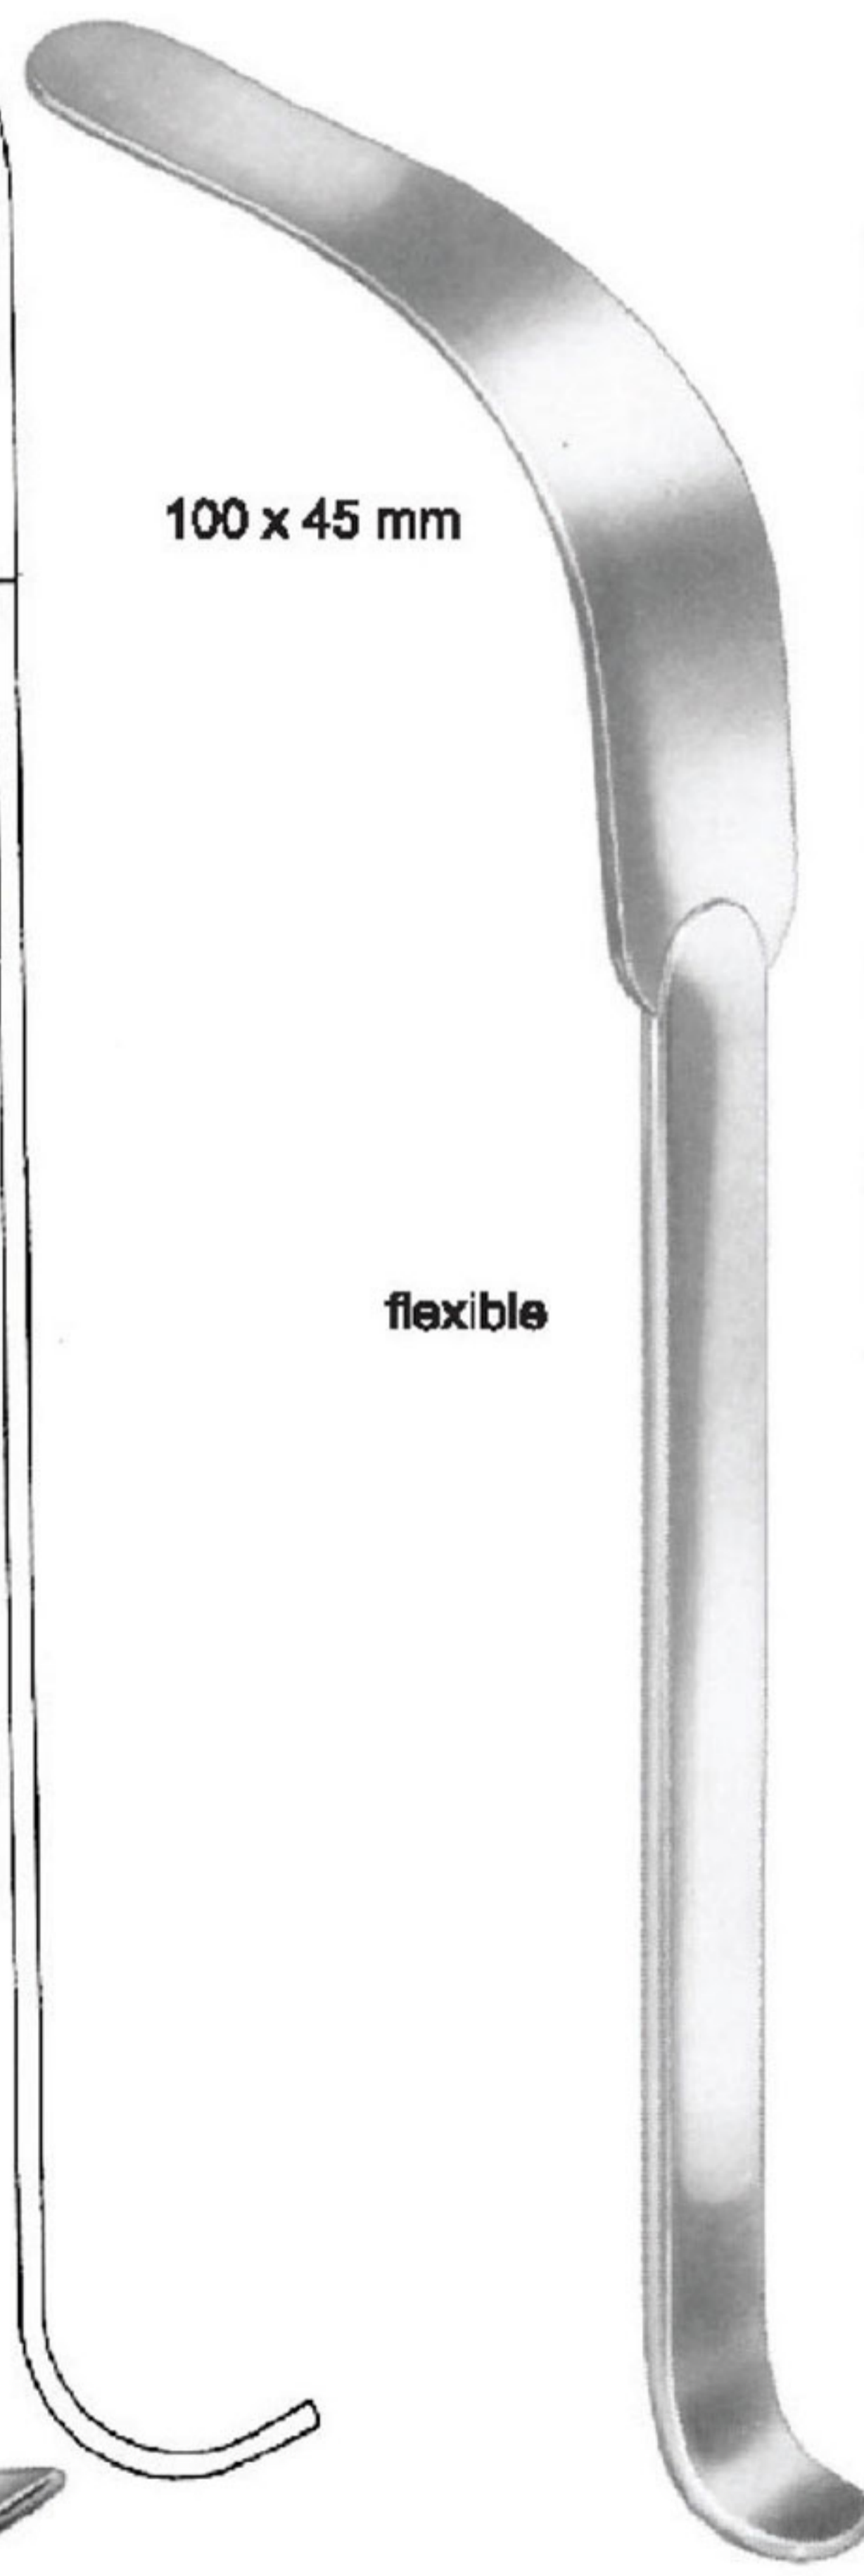

Measurements of retractors: Depth x Width

MIKULICZ
25 cm/9 1/4"

MIKULICZ
OI 16-4522-26
26 cm/10 1/4"

KELLY

KOERTE
OI 16-4524-28
28 cm/11"
rigid

KUMMEL
OI 16-4525-31
31 cm/12 1/4"

KADER
OI 16-4526-20= 20 mm
OI 16-4526-30= 30 mm
OI 16-4526-40= 40 mm
28 cm/11"