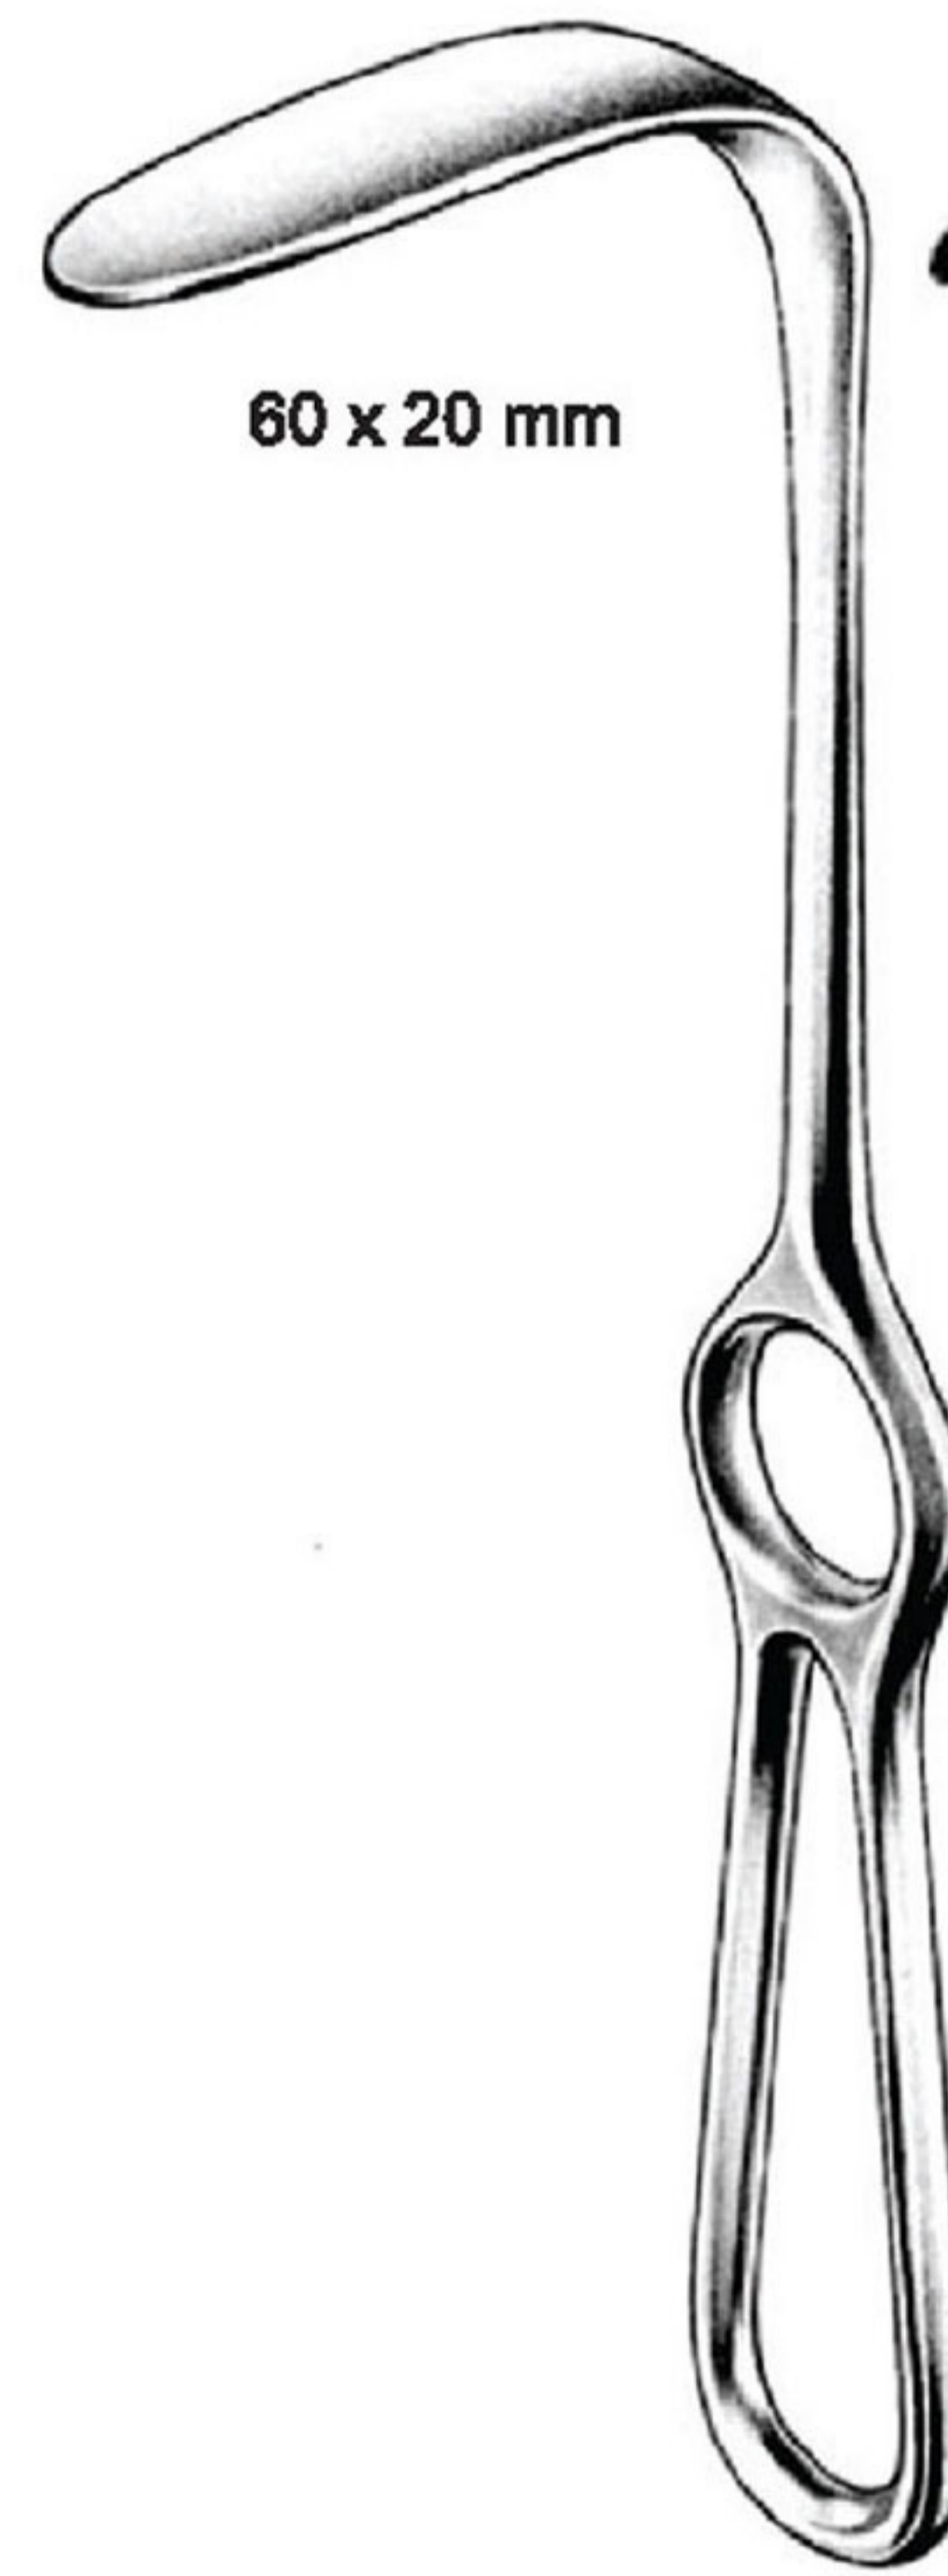

LANGENBECK
OI 16-4261-21
21 cm/8 ¼"