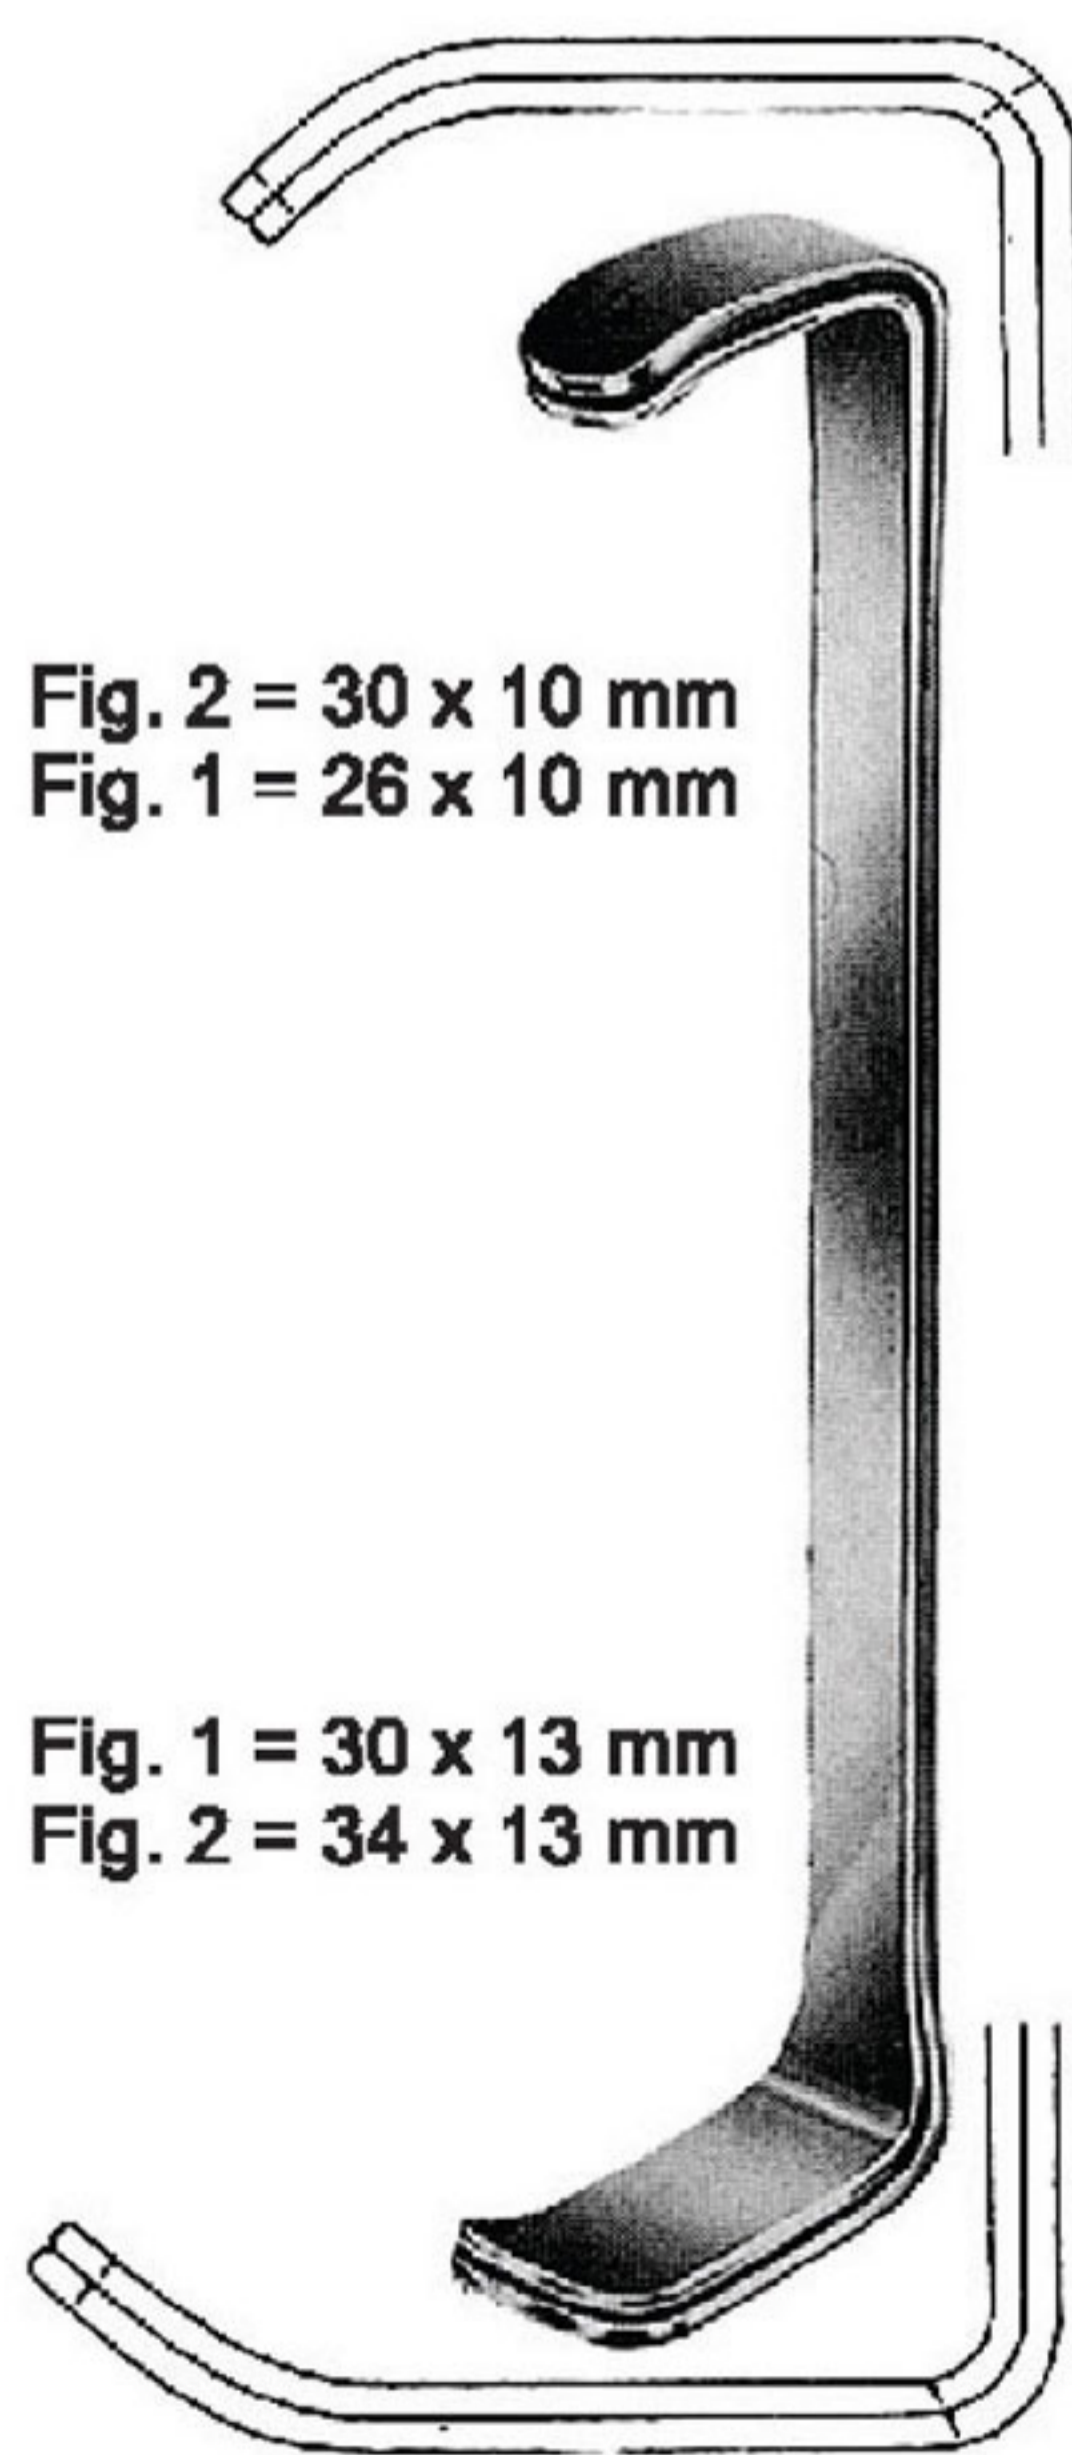

Fig. 1 = 30 x 28 mm
 Fig. 2 = 36 x 36 mm
 Fig. 3 = 38 x 43 mm
 Fig. 4 = 42 x 28 mm

ROUX-MAGNUS

- OI 16-4553-01 Set Fig. 1 - 3
- OI 16-4553-14 Fig. 1 14 cm/5 1/2"
- OI 16-4553-15 Fig. 2 15 cm/5 7/8"
- OI 16-4553-17 Fig. 3 17 cm/6 3/4"
- OI 16-4553-18 Fig. 4 18 cm/7 1/8"

Fig. 2 = 30 x 10 mm
 Fig. 1 = 26 x 10 mm

Fig. 1 = 30 x 13 mm
 Fig. 2 = 34 x 13 mm

FARABEUF

- OI 16-4554-11 Set
- OI 16-4555-11 Fig. 1
- OI 16-4556-11 Fig. 2
- 11.5 cm/4 1/2"

Fig. 2 = 27 x 16 mm
 Fig. 1 = 23 x 16 mm