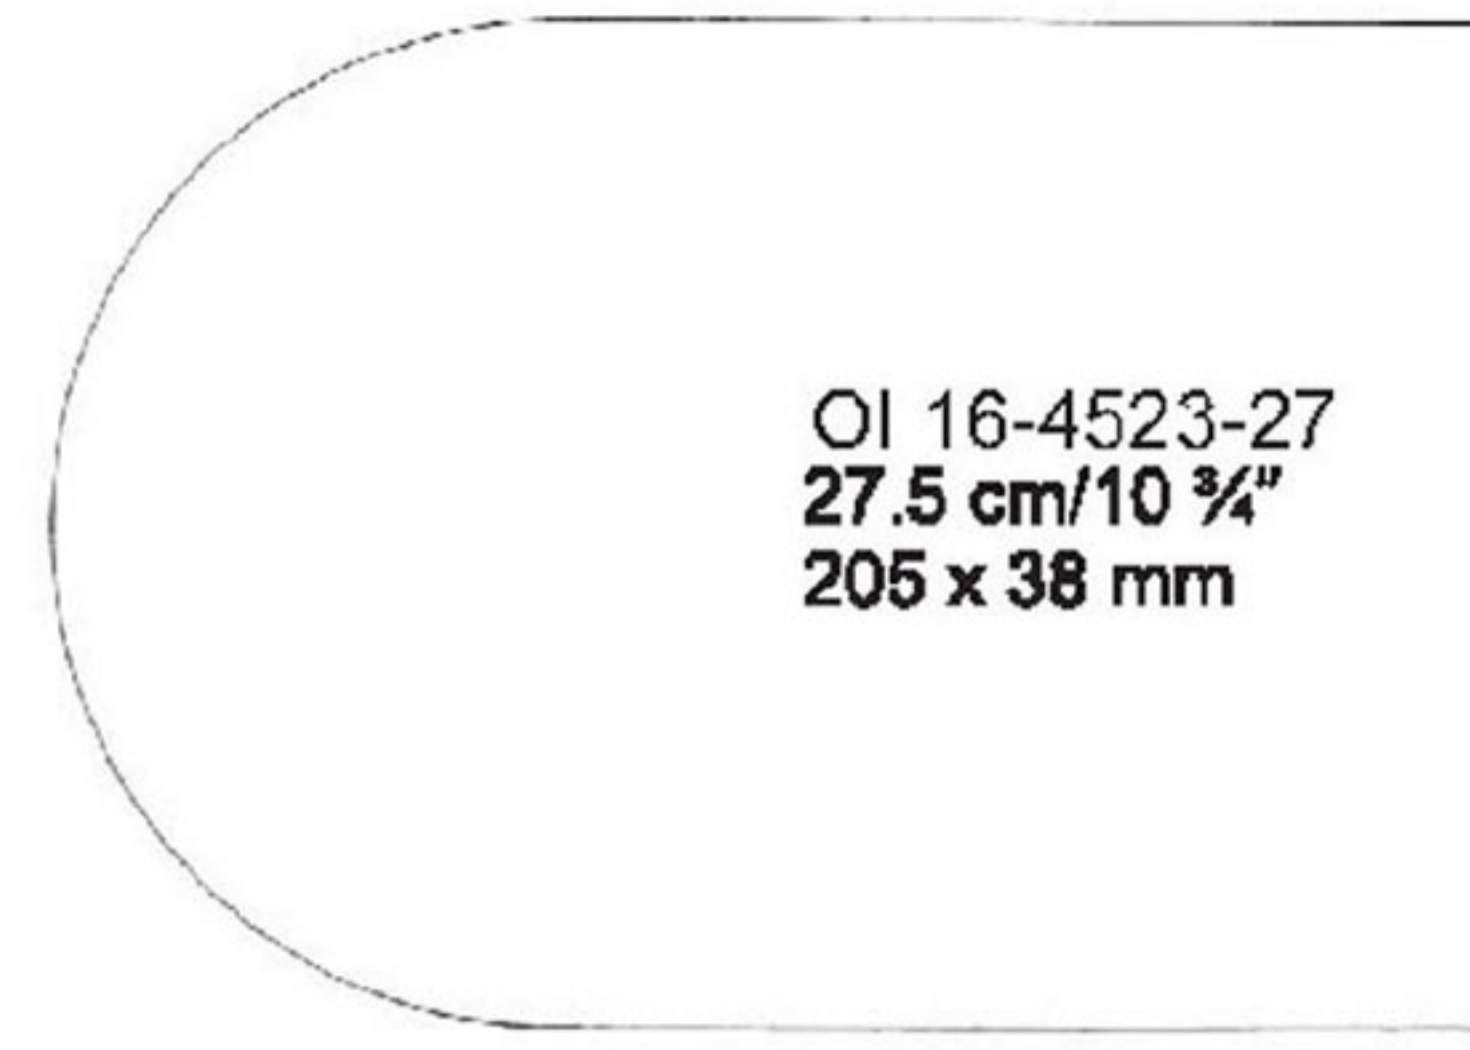

MIKULICZ
OI 16-4522-26
26 cm/10 1/4"