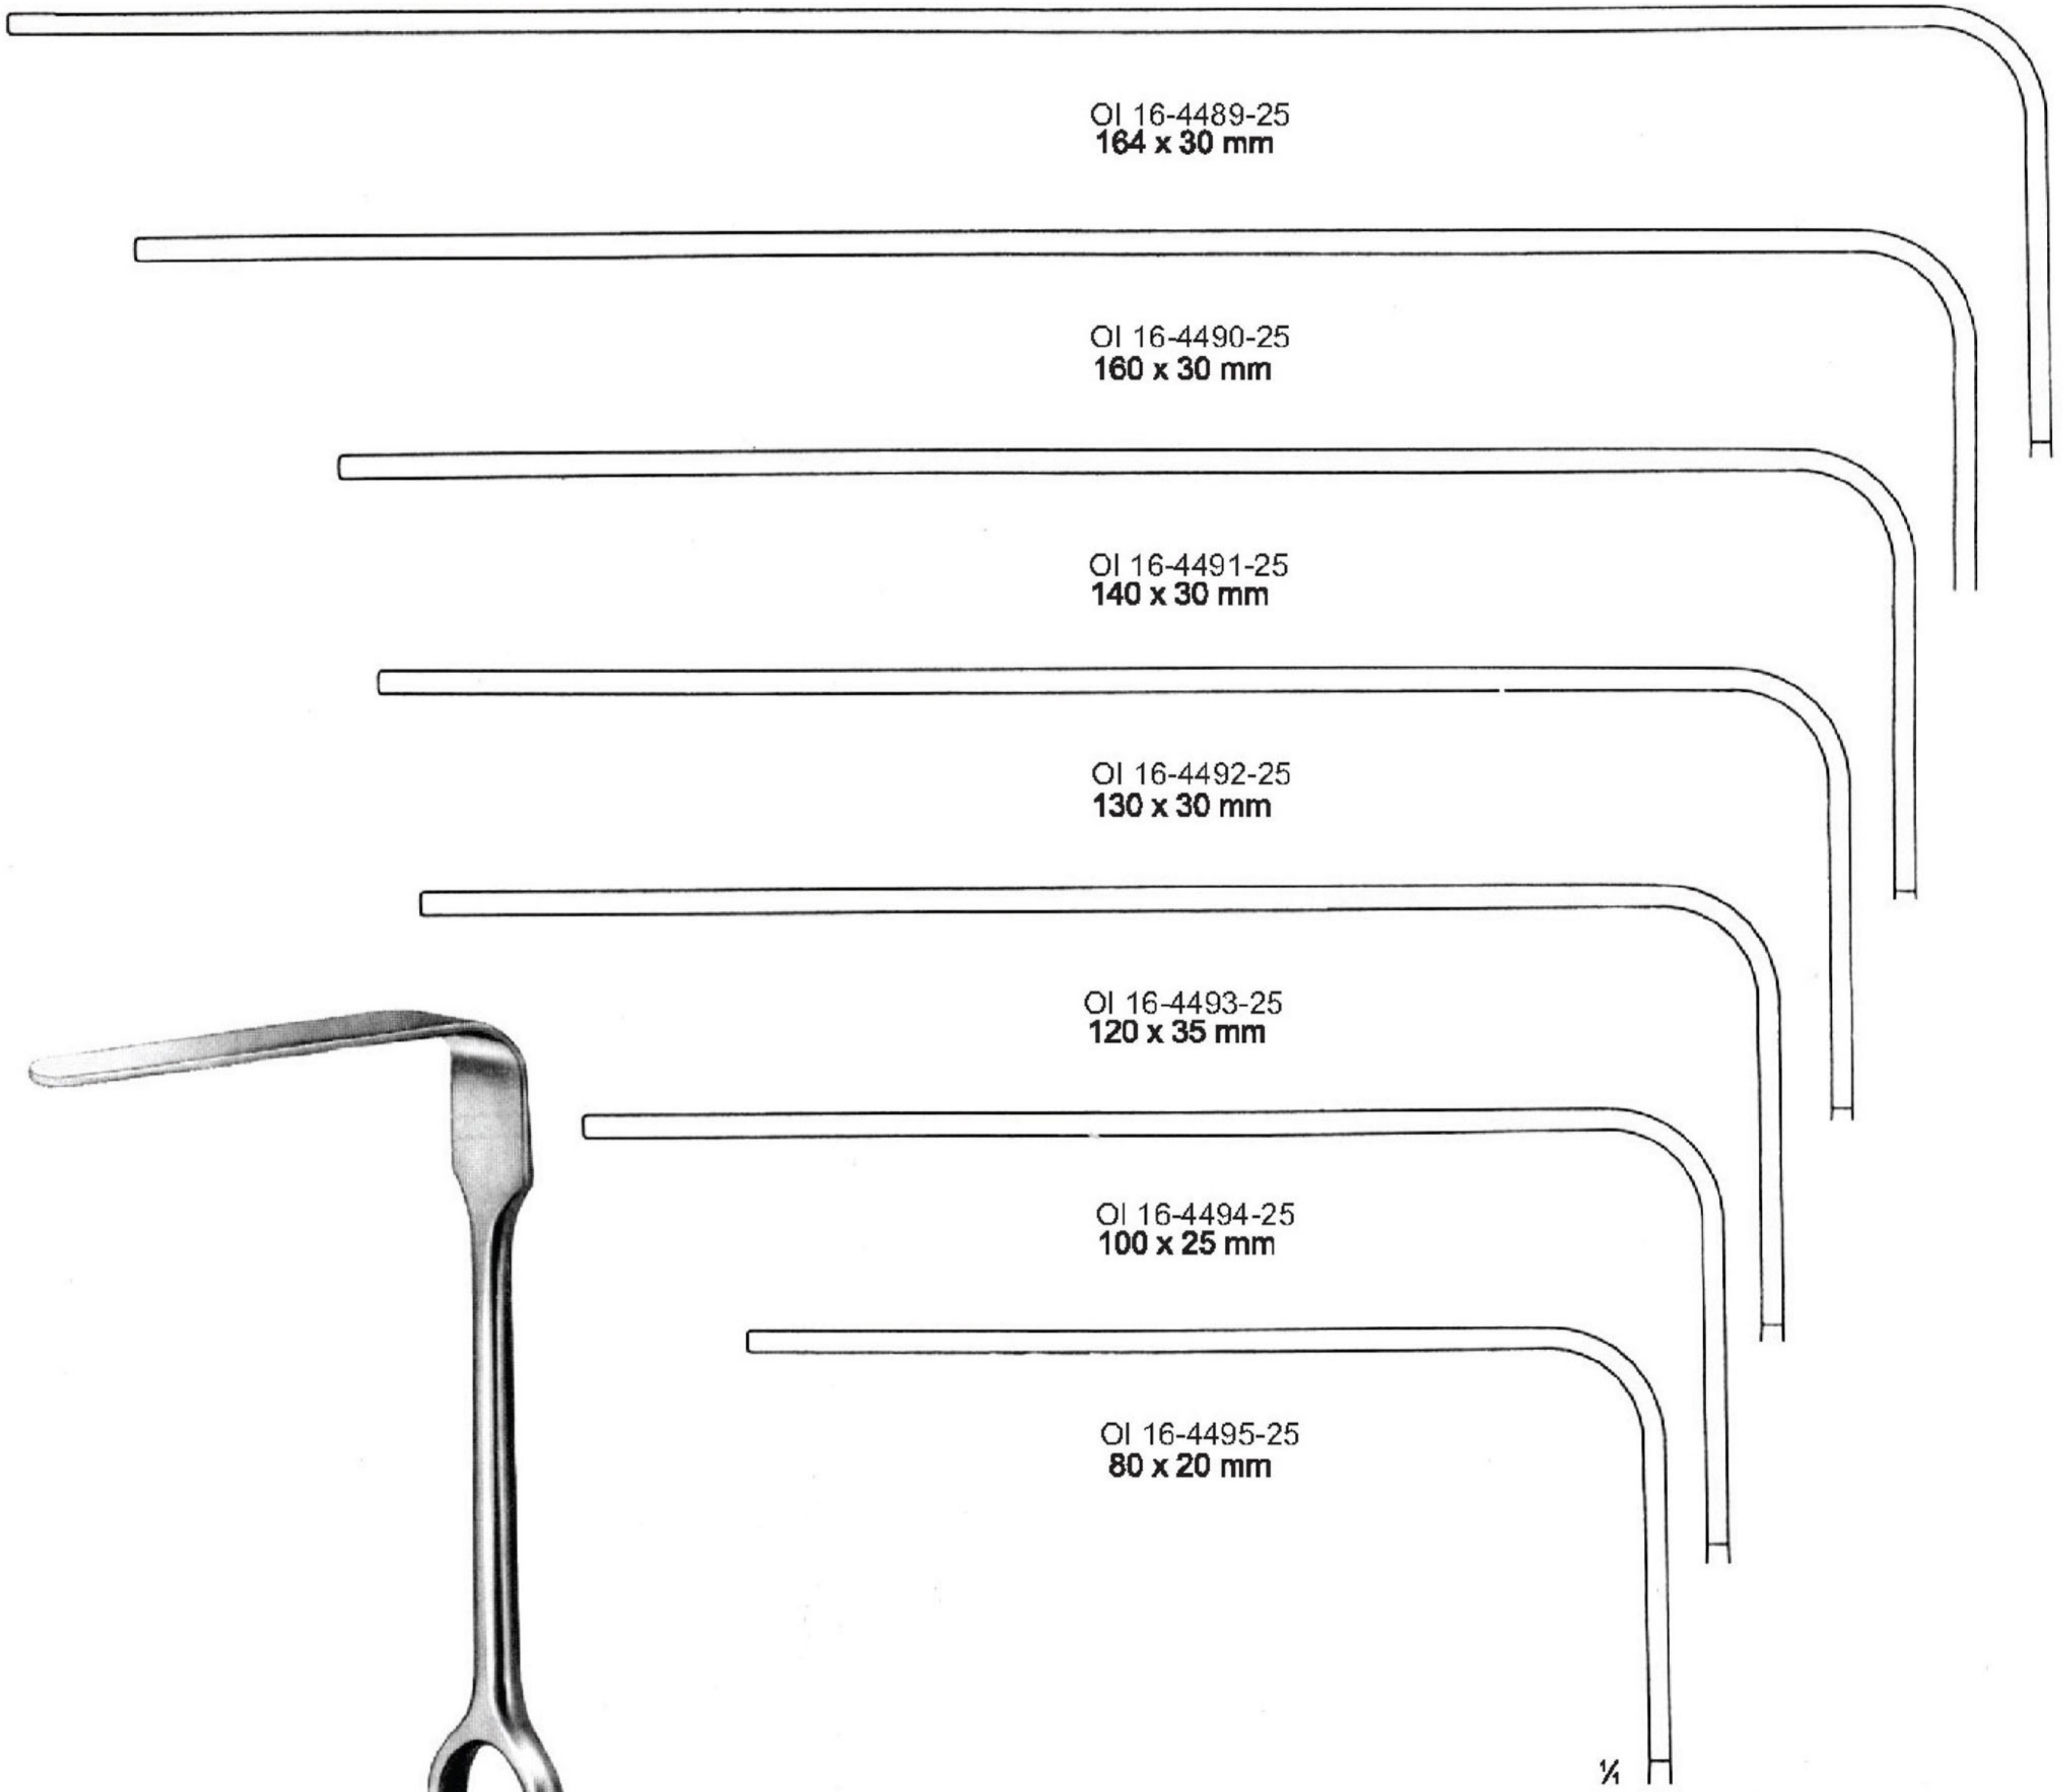

Measurements of retractors: Depth x width

RETRACTORS

Retractors ● EN
Wundhaken ● DE
Separadores ● ES

BRUNNER
25 cm/9 7/8"

OI 16-4489-25
164 x 30 mm

OI 16-4490-25
160 x 30 mm

OI 16-4491-25
140 x 30 mm

OI 16-4492-25
130 x 30 mm