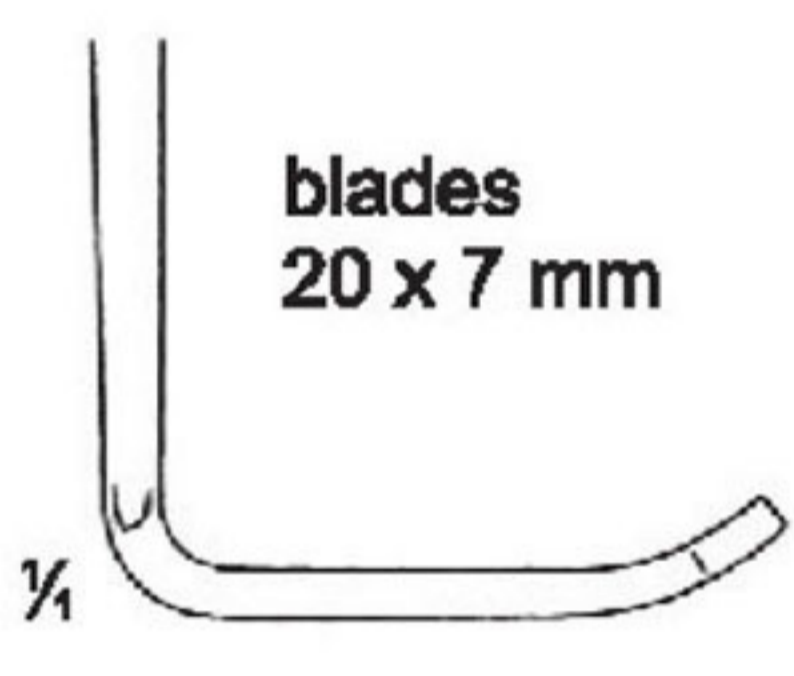

- EN** Retractors
- DE** Wundhaken und -sperrer
- ES** Separadores

Page 275 to 345

RAGNELL-DAVIS
OI 16-4201-14
14 cm/5 1/2"

SENN-MILLER
16 cm/6 1/4"

OI 16-4202-16
sharp prongs

OI 16-4203-16
blunt prongs

blades
20 x 7 mm