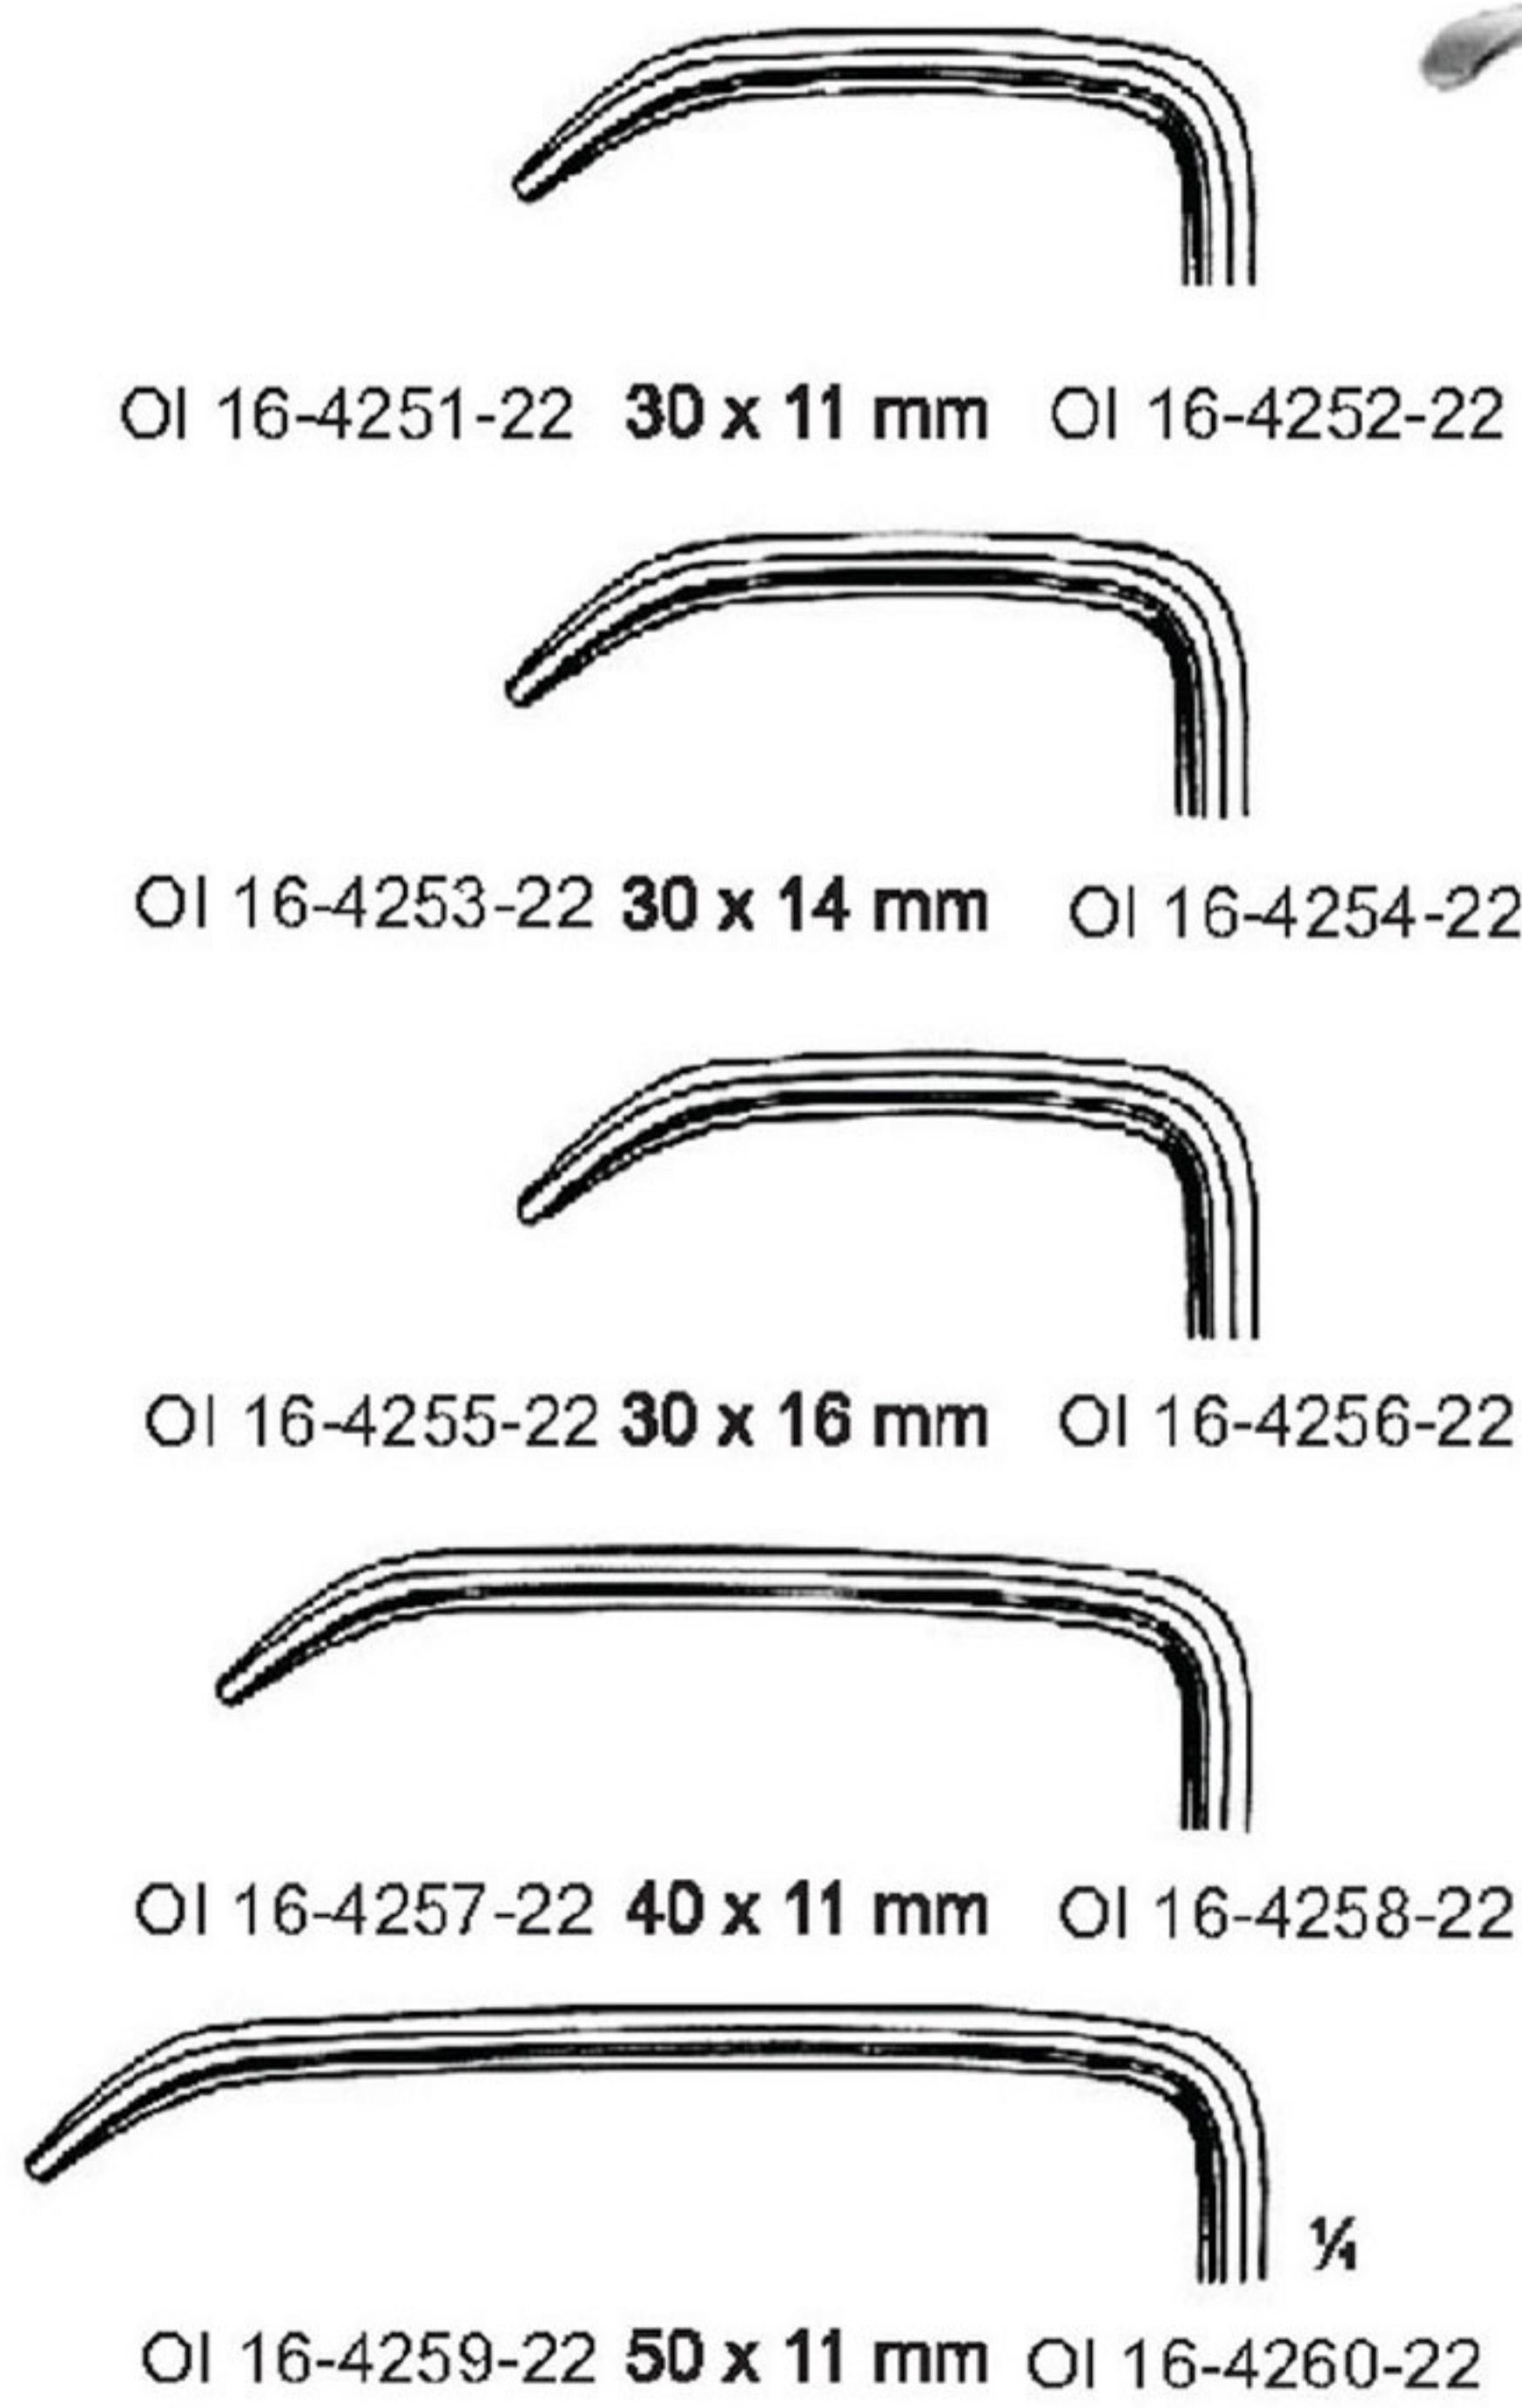

LANGENBECK
22 cm/8 ½"

LANGENBECK
21 cm/8 ¼"