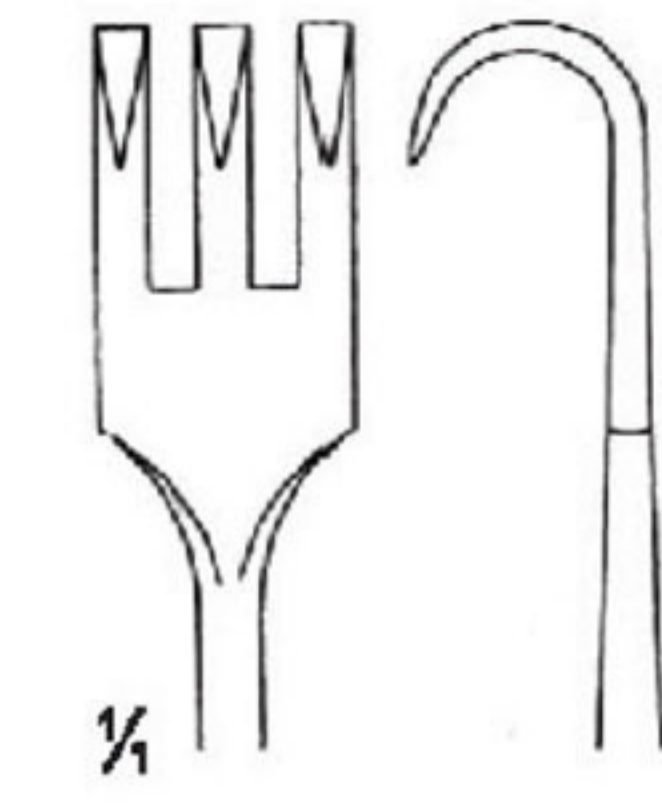

- EN** Retractors
- DE** Wundhaken und -sperrer
- ES** Separadores

Page 275 to 345

RAGNELL-DAVIS
OI 16-4201-14
14 cm/5 1/2"

SENN-MILLER
16 cm/6 1/4"

OI 16-4202-16
sharp prongs

OI 16-4203-16
blunt prongs

blades
20 x 7 mm