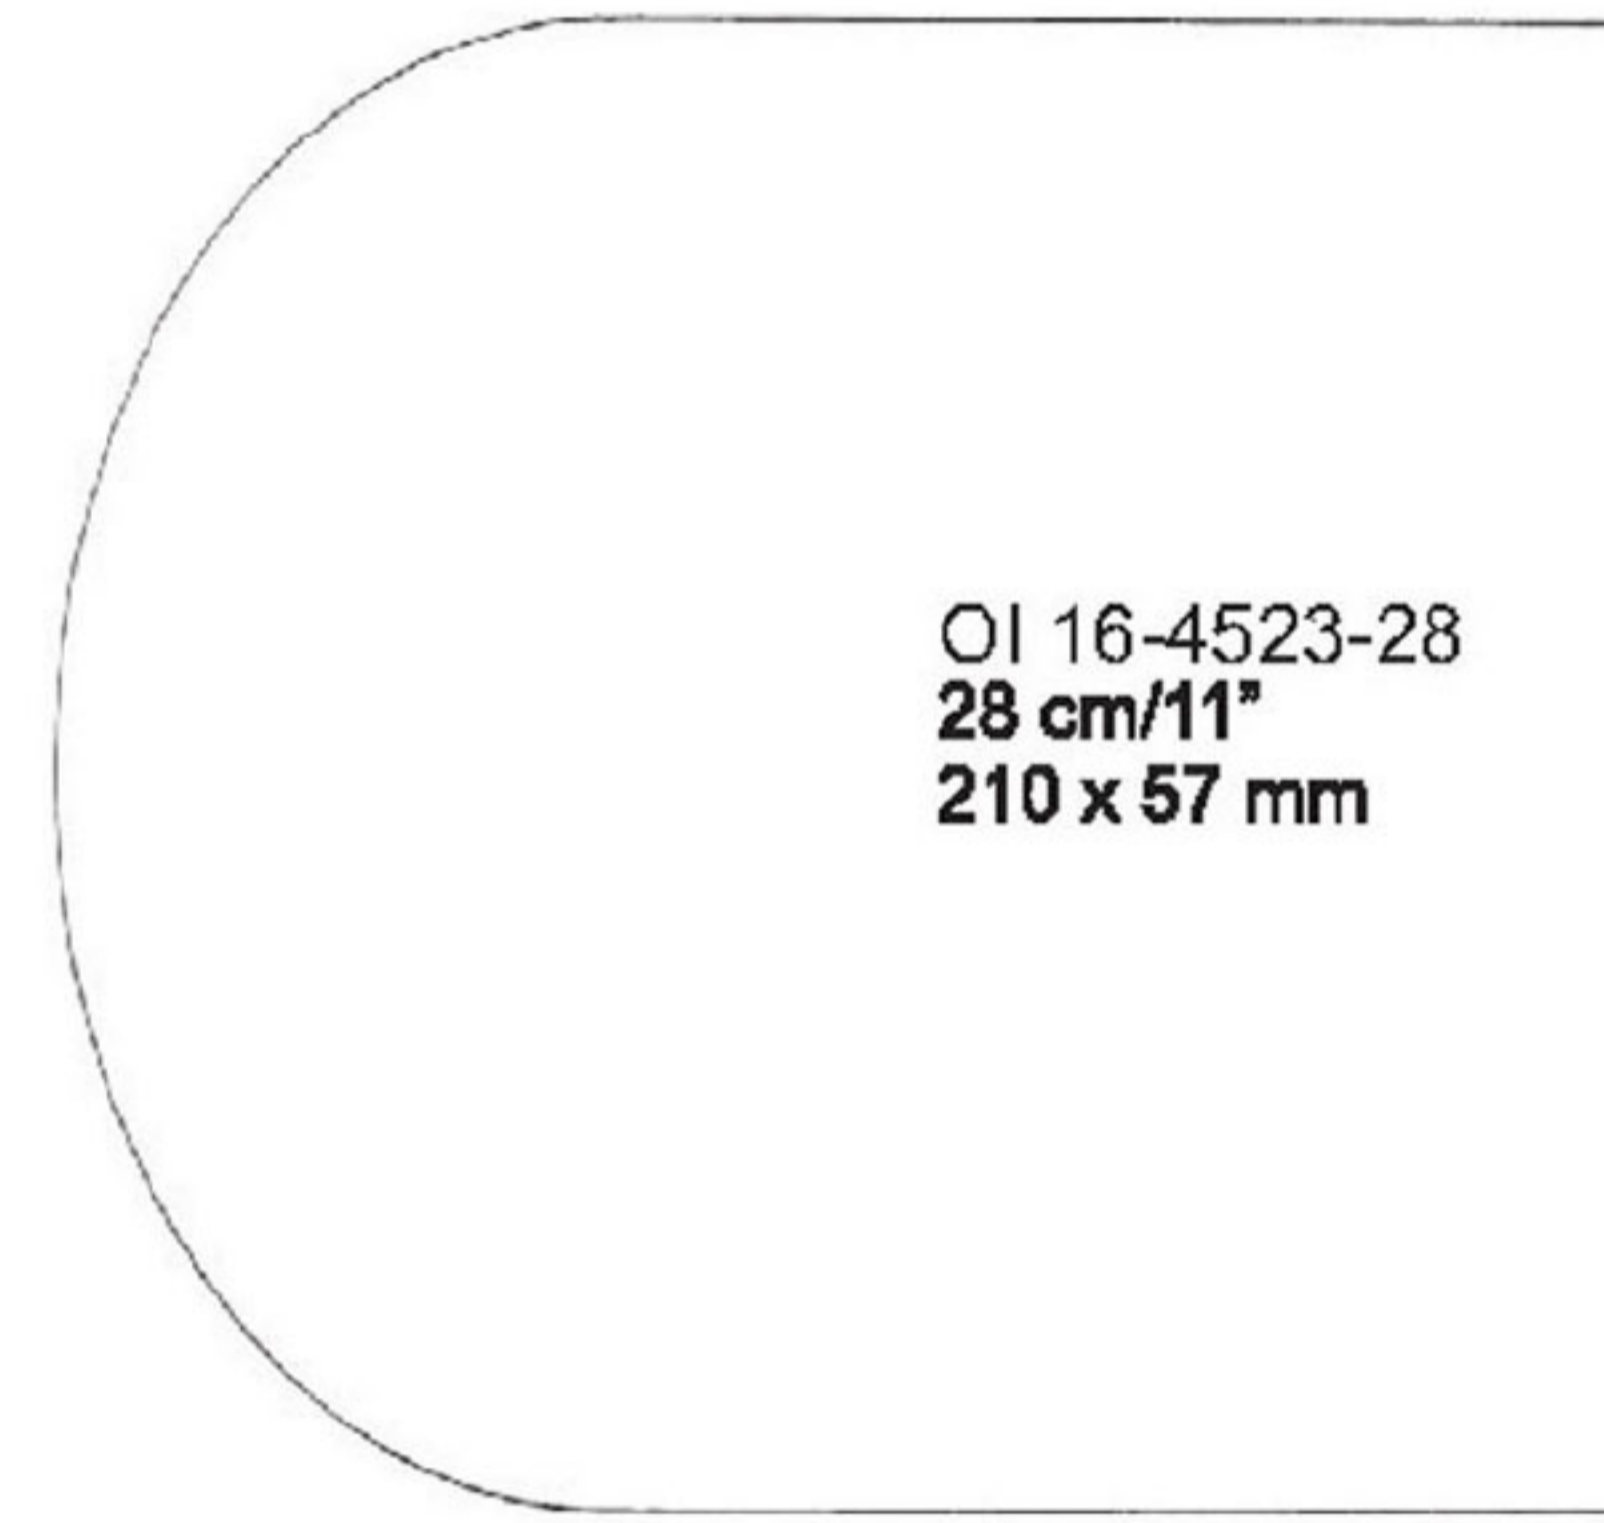

MIKULICZ
OI 16-4522-26
26 cm/10 1/4"