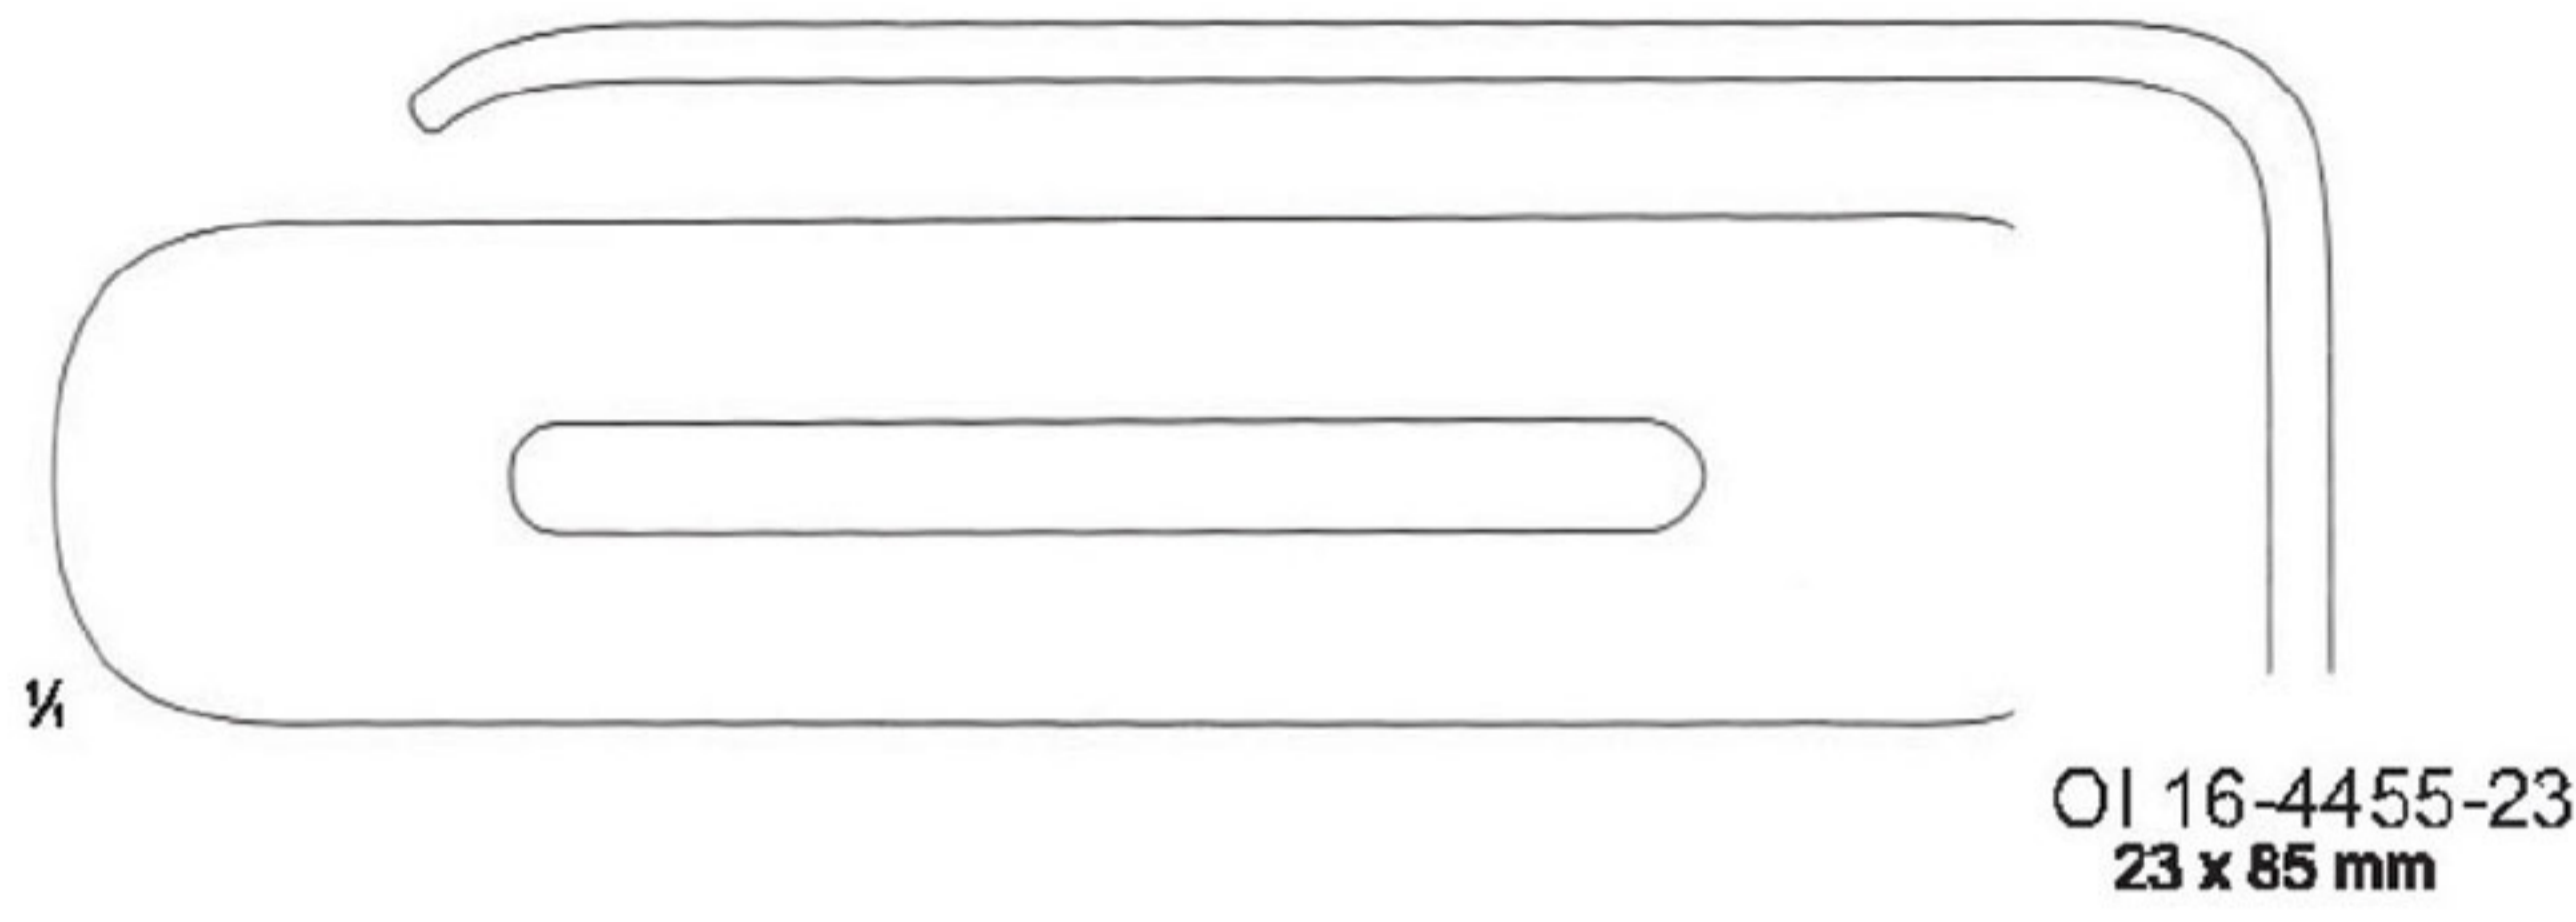

¼
OI 16-4452-28

¼
OI 16-4453-28

½
OI 16-4454-28
19 cm/7 ½"

RETRACTORS

Abdominal Retractors ● EN
 Bauchdeckenhalter ● DE
 Separadores abdominales ● ES

50 x 85 mm

½

DOYEN