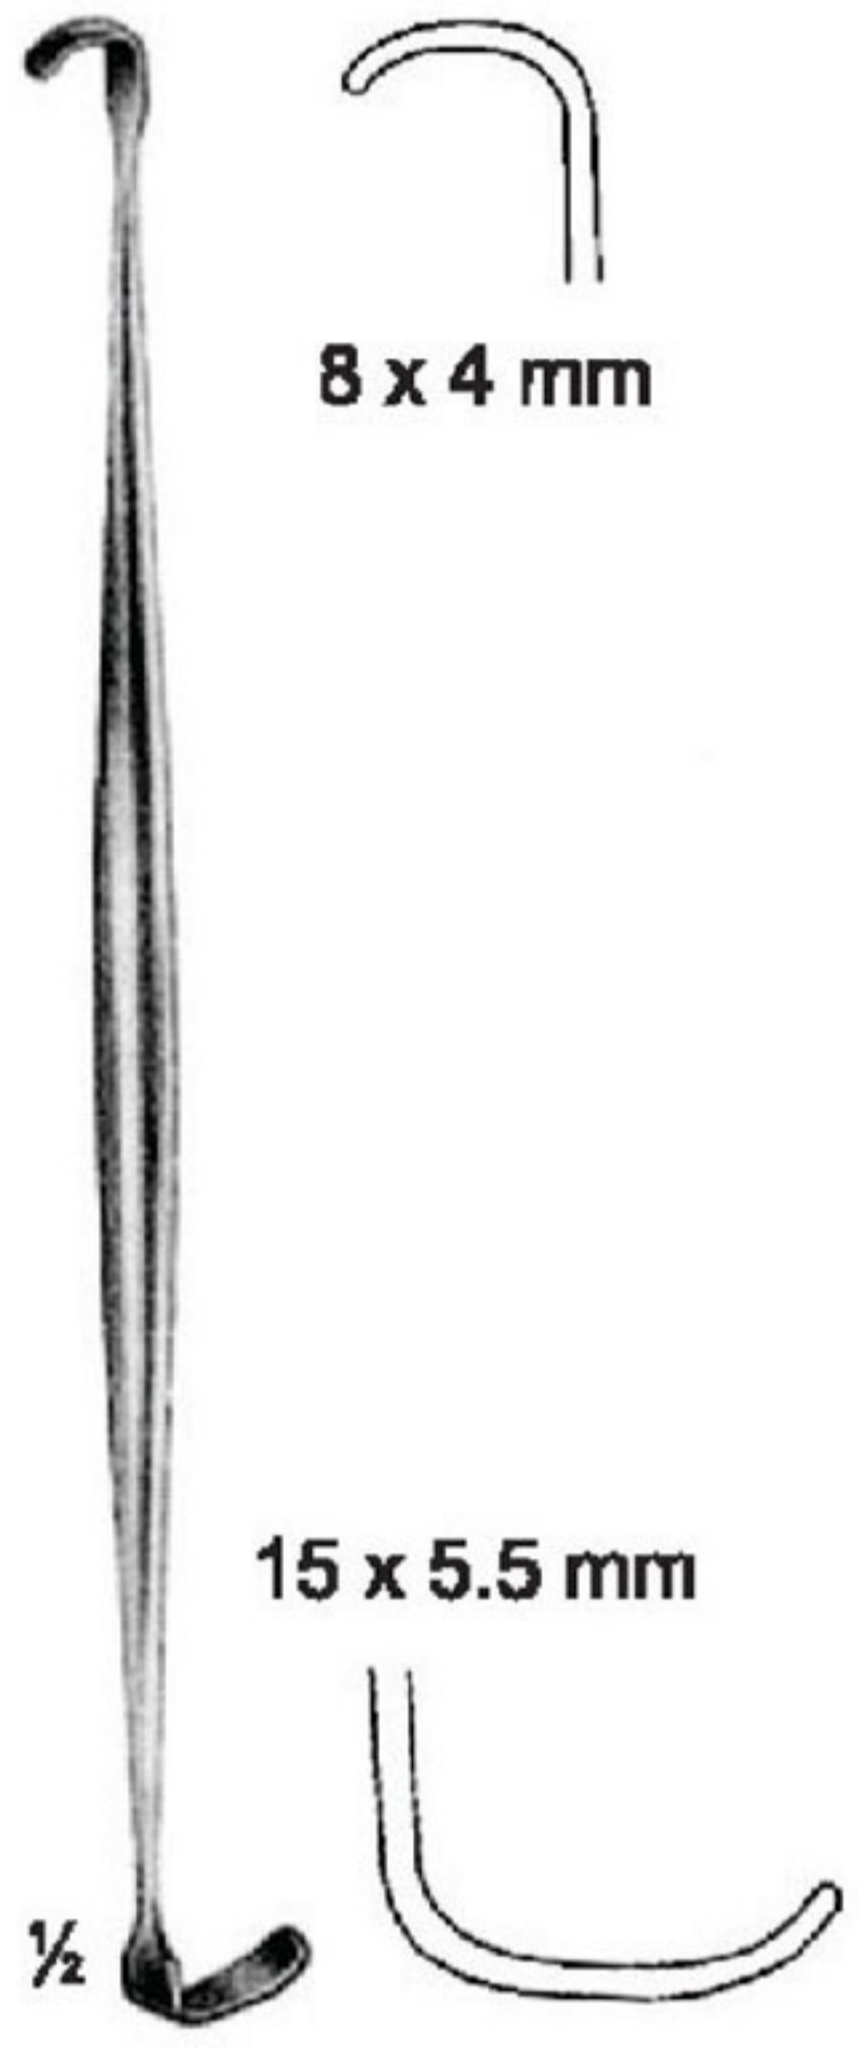

- EN** Retractors
- DE** Wundhaken und -sperrer
- ES** Separadores

Page 275 to 345

RAGNELL-DAVIS
OI 16-4201-14
14 cm/5 1/2"

SENN-MILLER
16 cm/6 1/4"

OI 16-4202-16
sharp prongs

OI 16-4203-16
blunt prongs

blades
20 x 7 mm