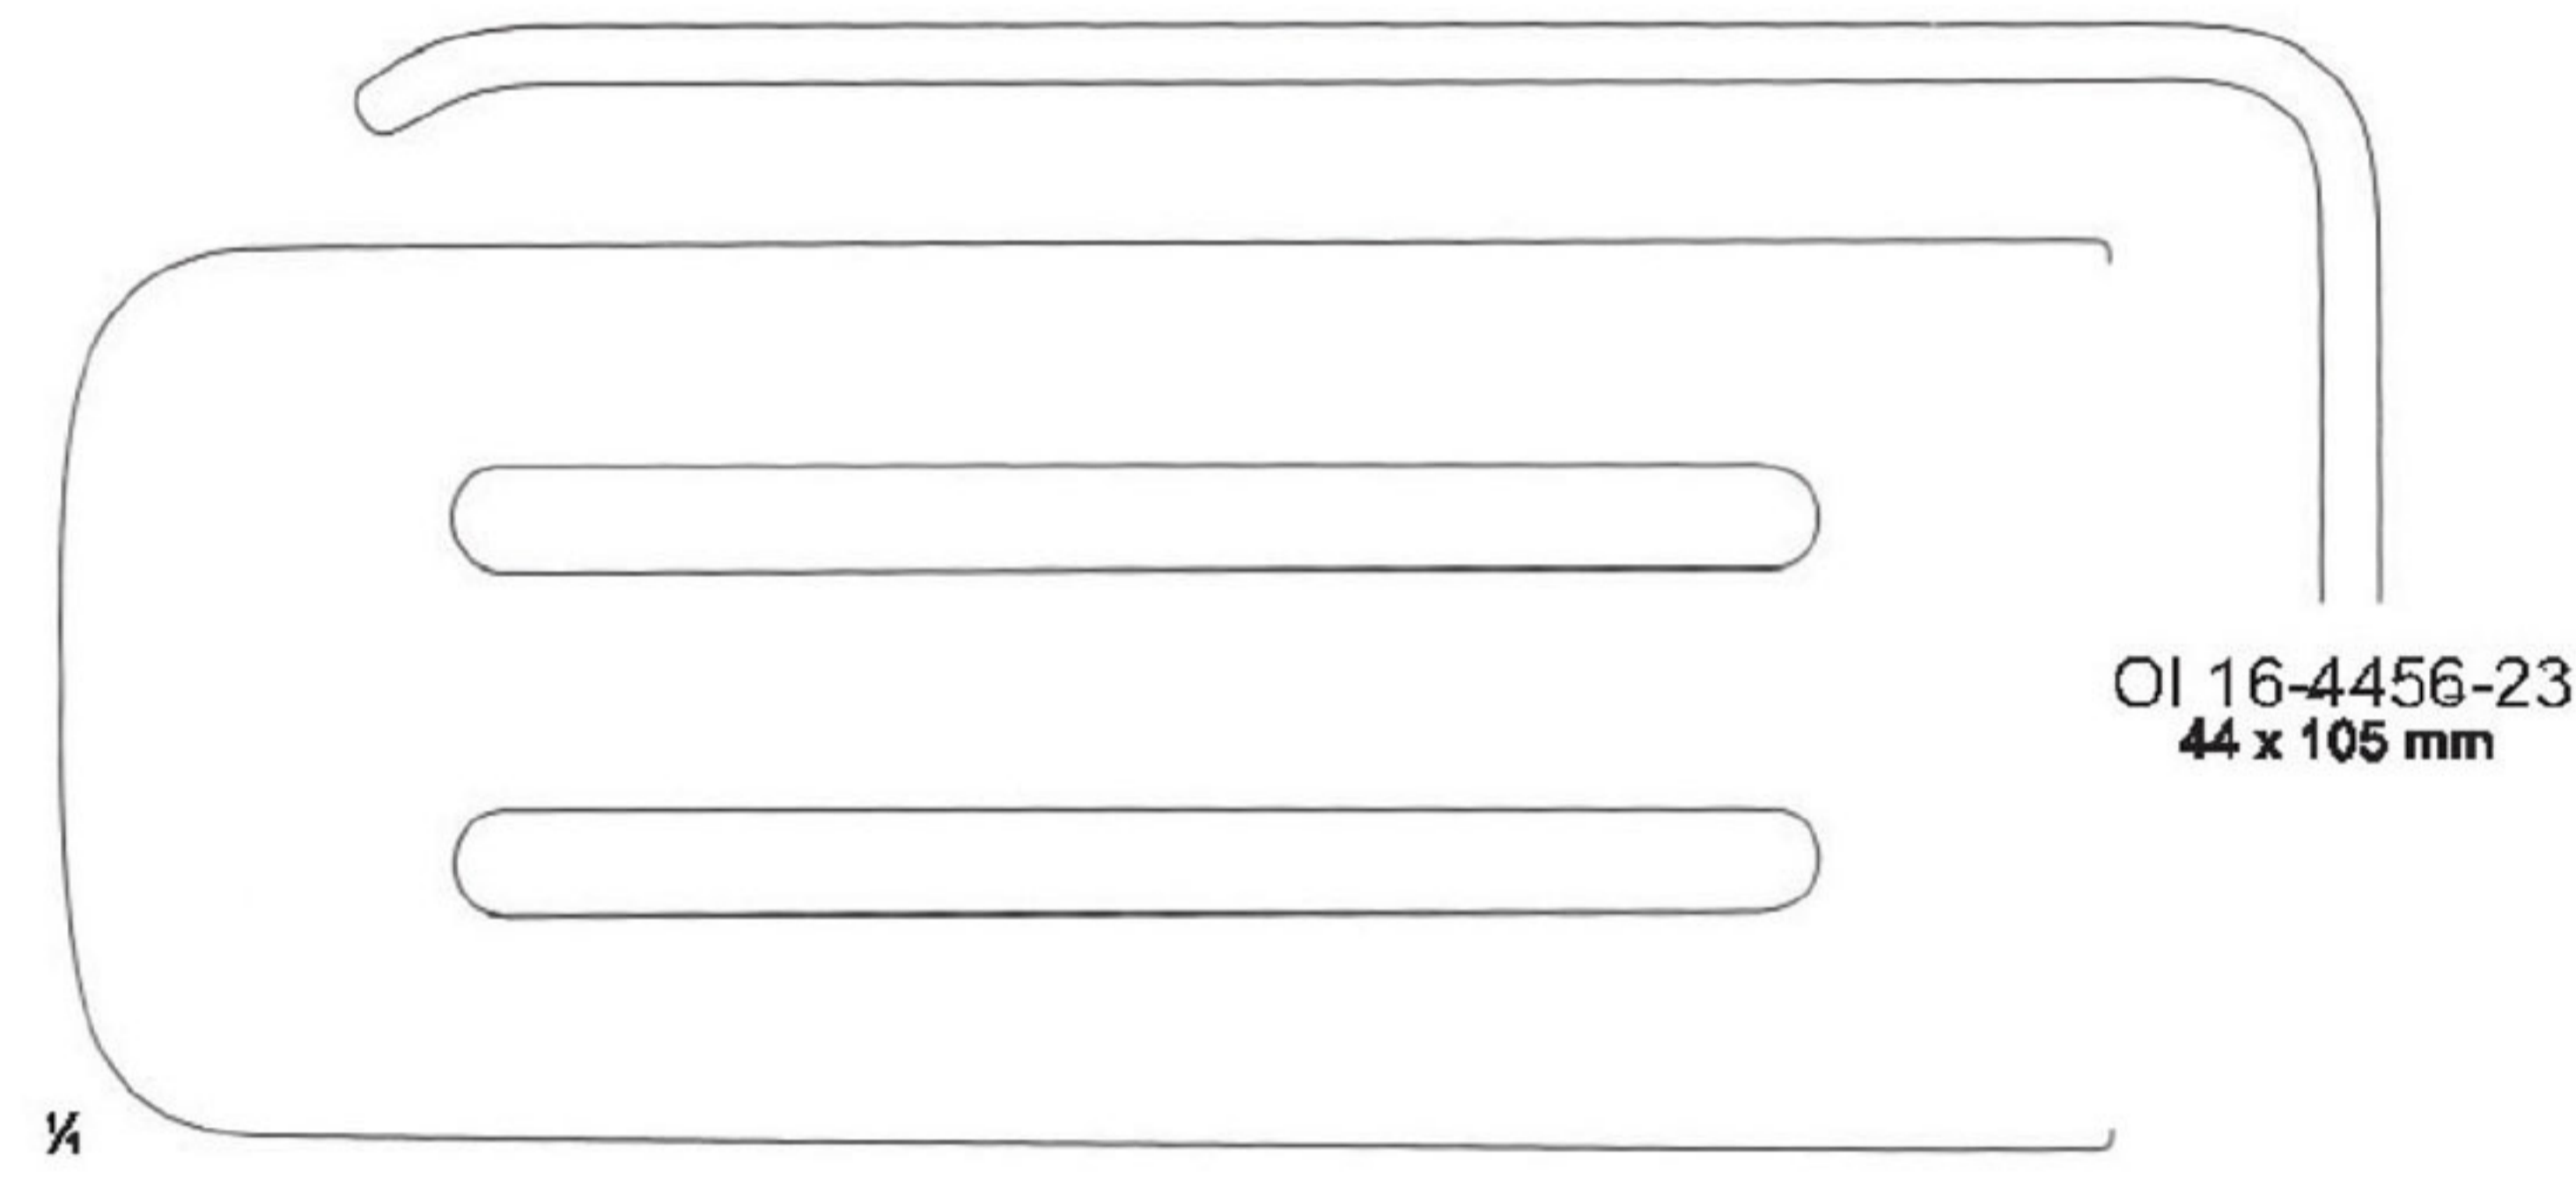

¼
OI 16-4452-28

¼
OI 16-4453-28

½
OI 16-4454-28
19 cm/7 ½"

RETRACTORS

Abdominal Retractors ● EN
 Bauchdeckenhalter ● DE
 Separadores abdominales ● ES

50 x 85 mm

½

DOYEN