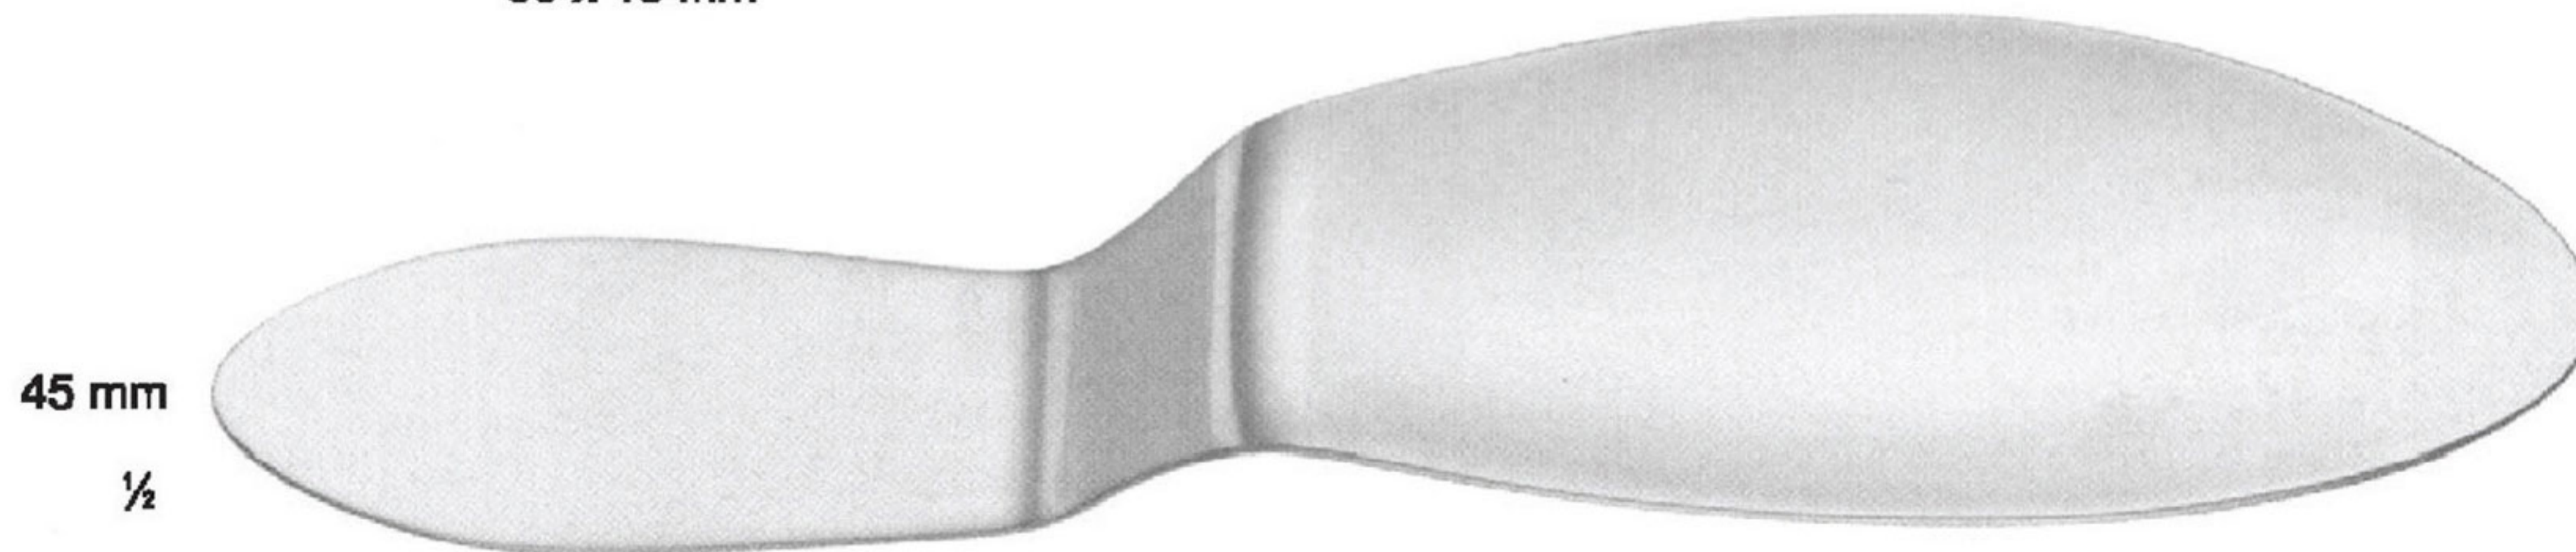

45 mm

60 mm

1/2

REVERDIN

- OI 16-4540-28
- 28 cm/11"
- 60 x 45 mm