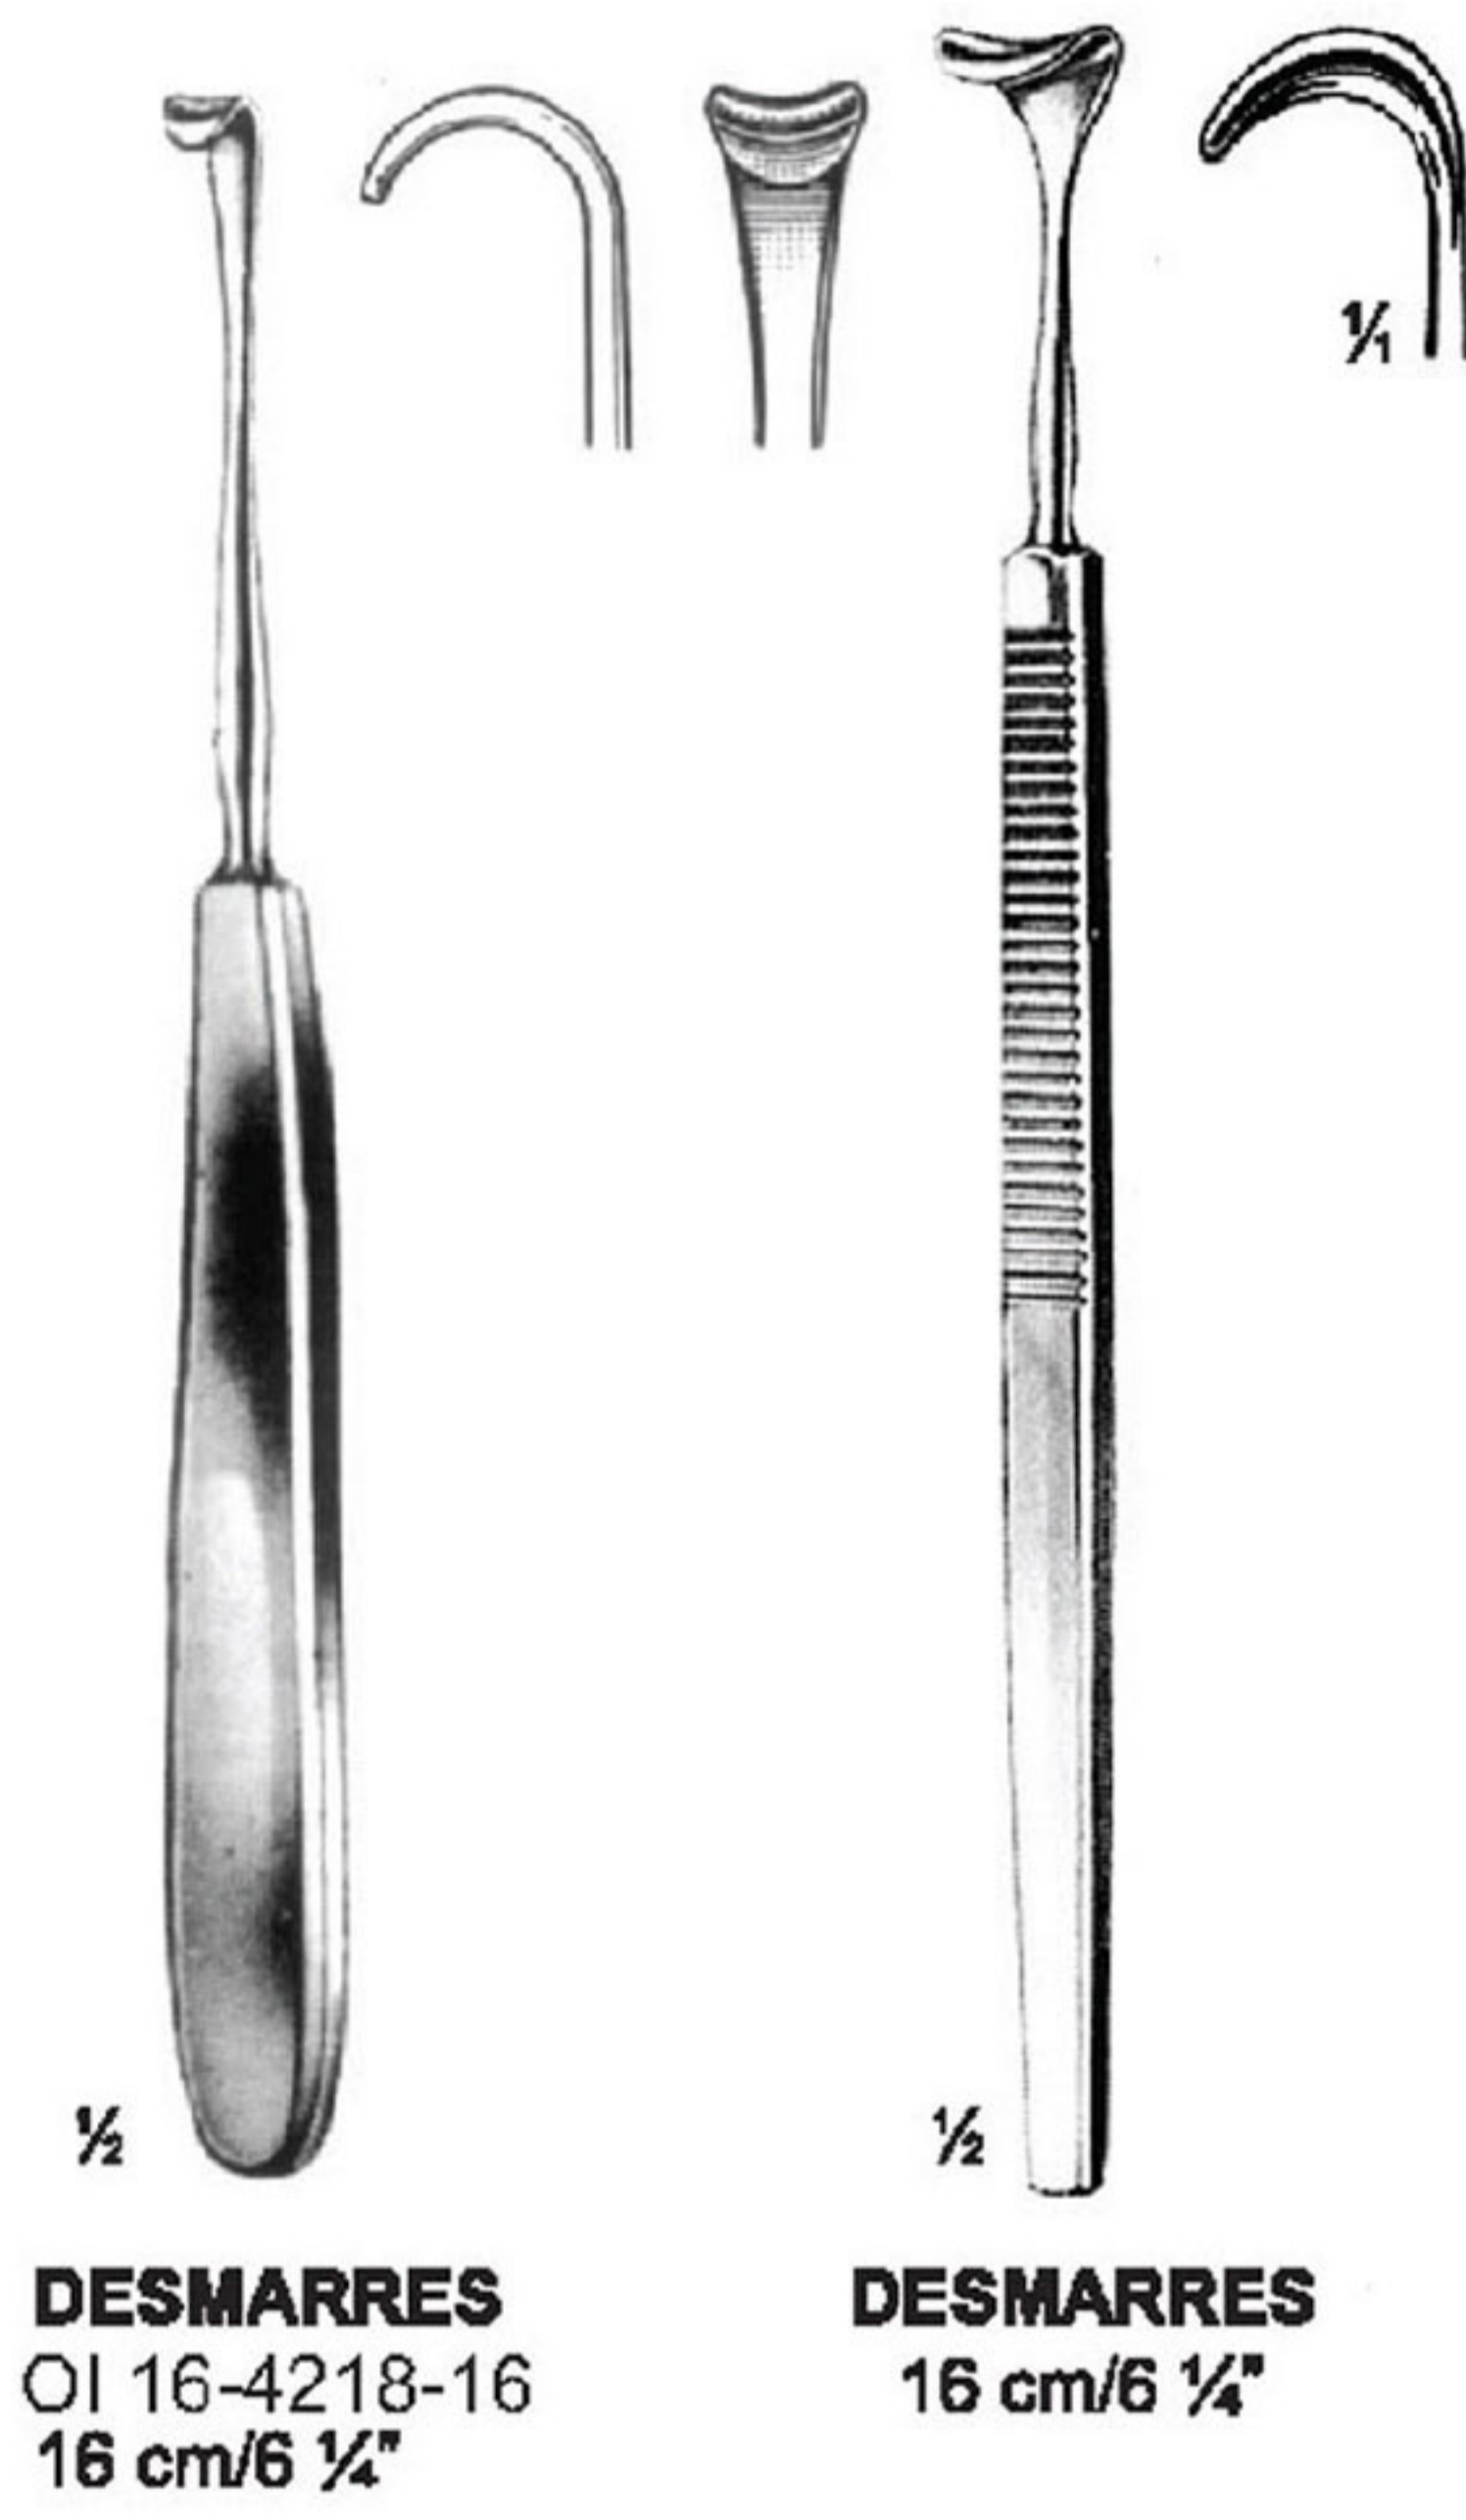

OI 16-4211-20
OI 16-4214-24
14 mm

OI 16-4212-20
OI 16-4215-24
16 mm

OI 16-4213-20
OI 16-4216-24
18 mm

HANDTE
OI 16-4217-17
17 cm/6 3/4"

RETRACTORS

Retractors — EN
 Wundhaken — DE
 Separadores — ES

MEYERDING
18 cm/7 1/8"