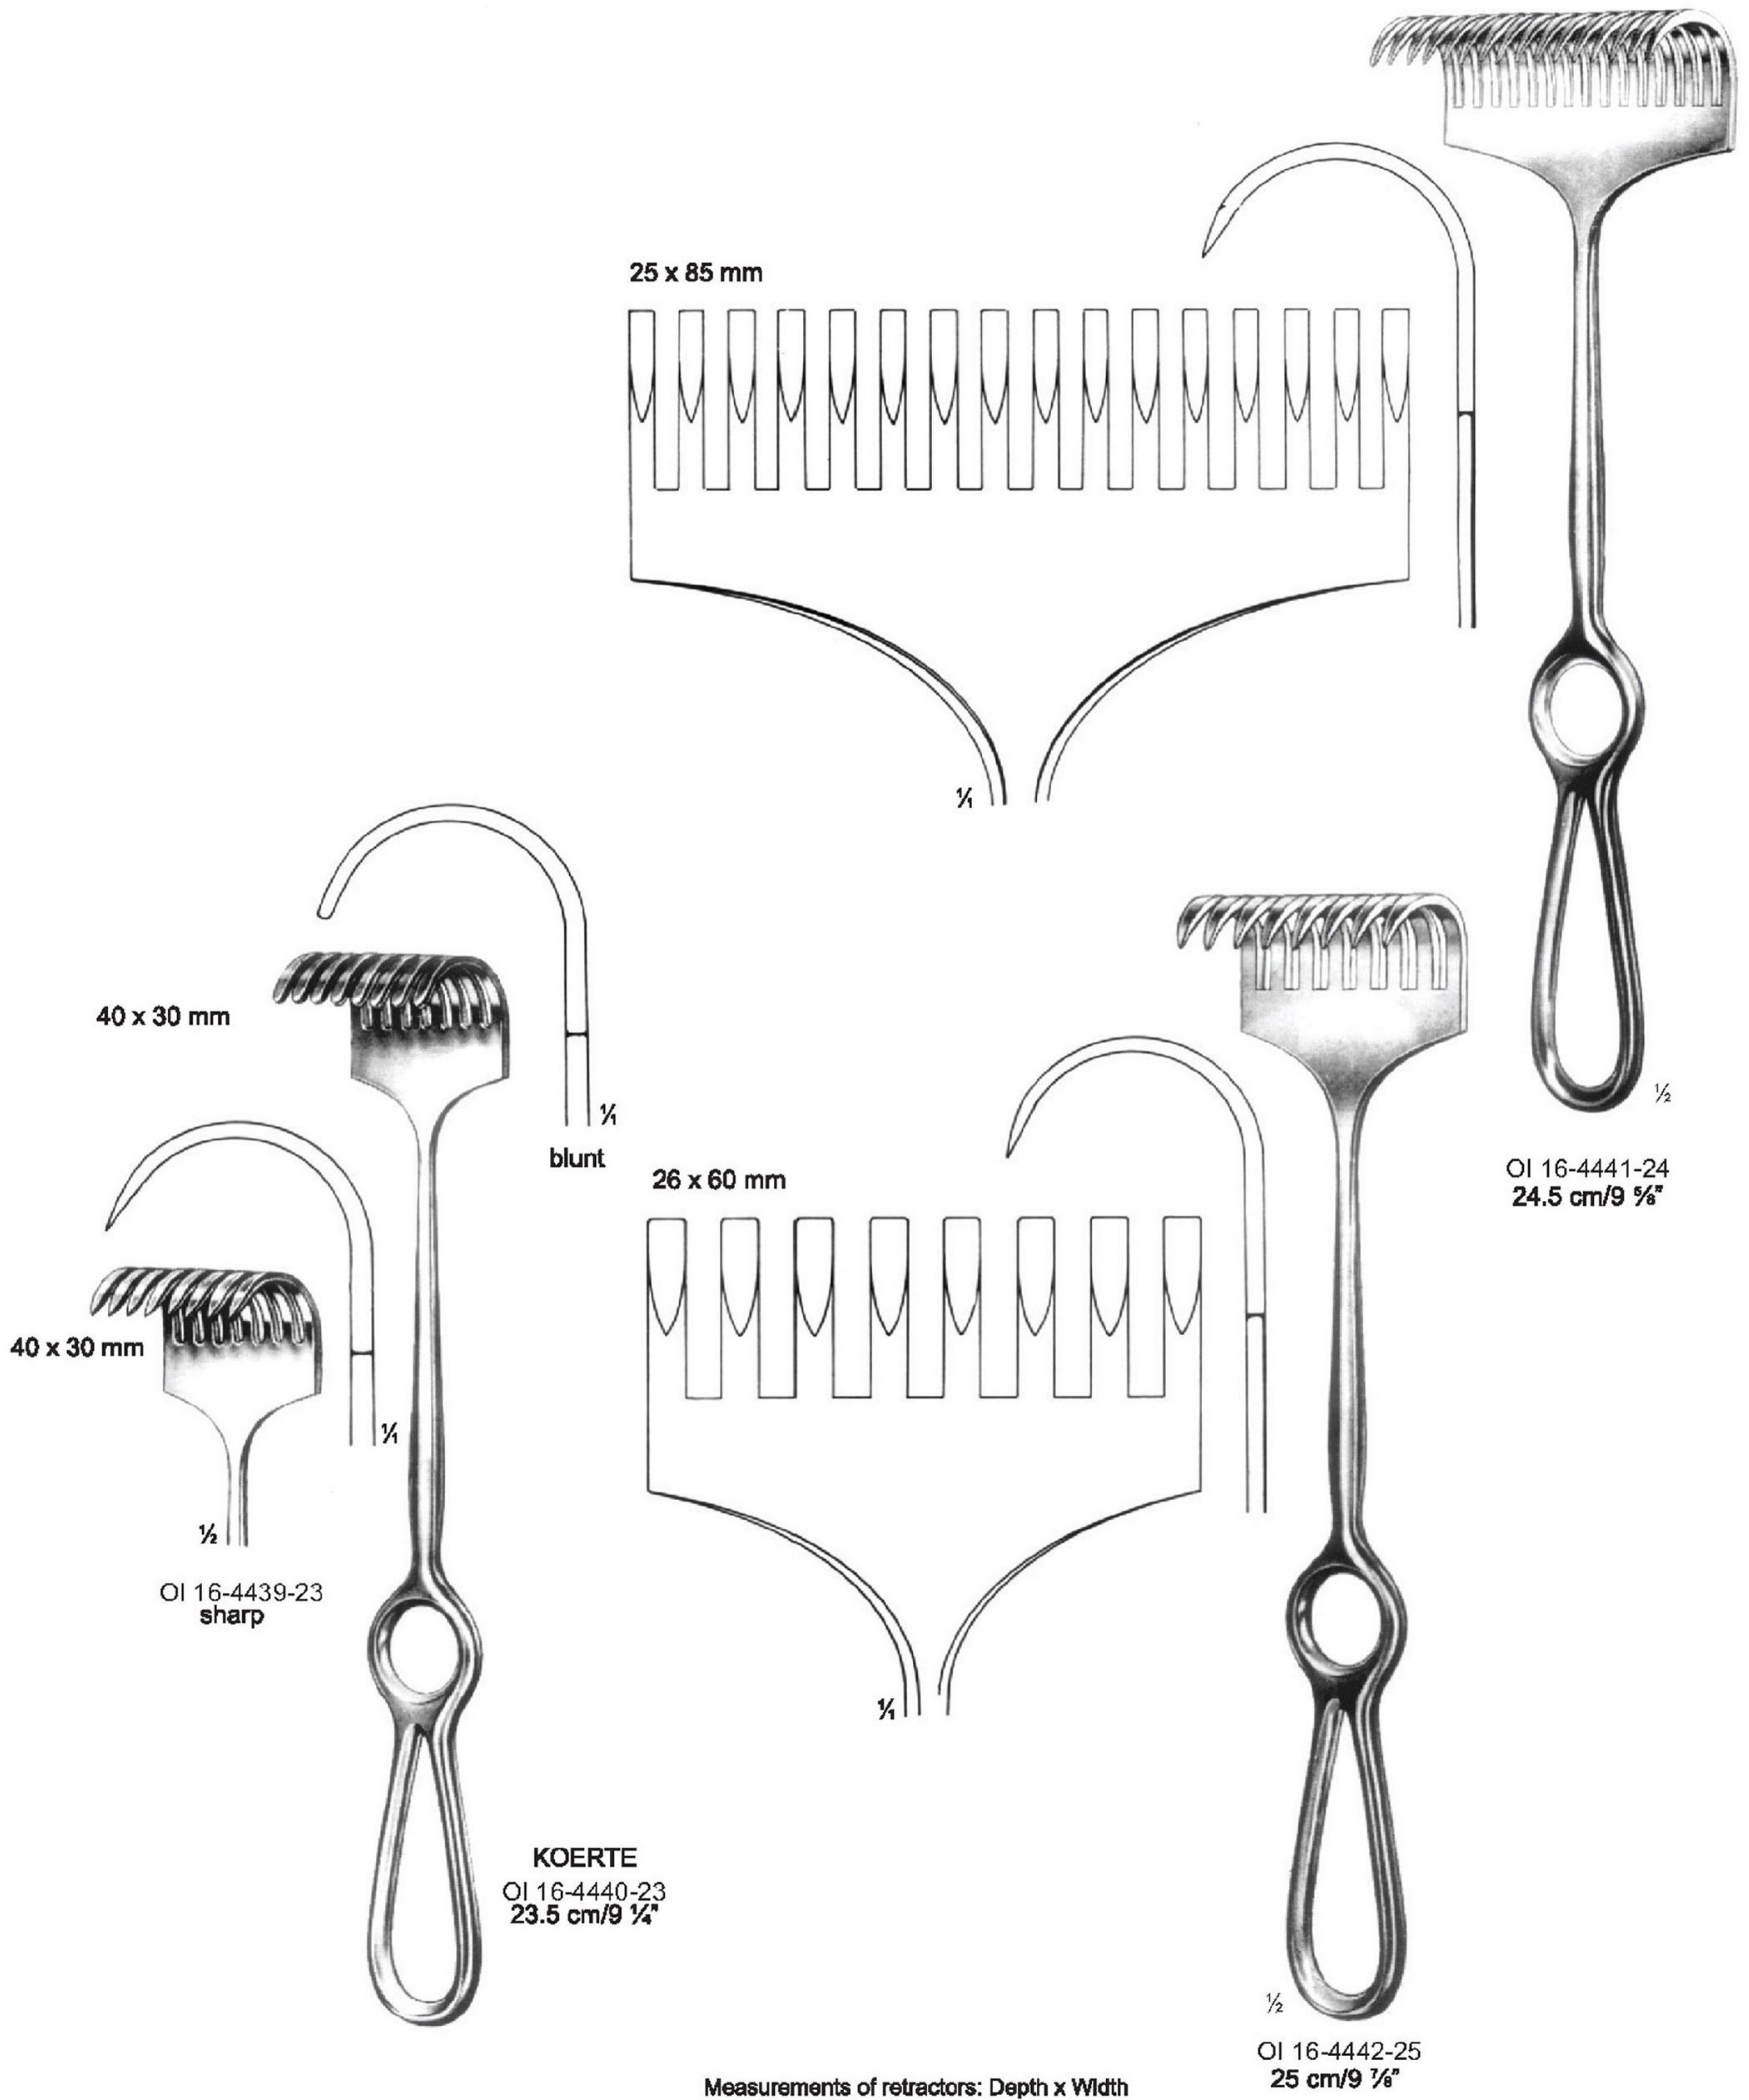

OI 16-4434-27
27 cm/10 1/2"

OI 16-4435-25
40 x 40 mm

OI 16-4436-25
45 x 50 mm

OI 16-4437-25
50 x 60 mm

OI 16-4438-25
70 x 70 mm

ISRAEL
25 cm/9 1/8"

Measurements of retractors: Depth x Width

Fig. 1
OI 16-4443-26
26 cm/10 1/4"
25 x 20 mm
30 x 28 mm