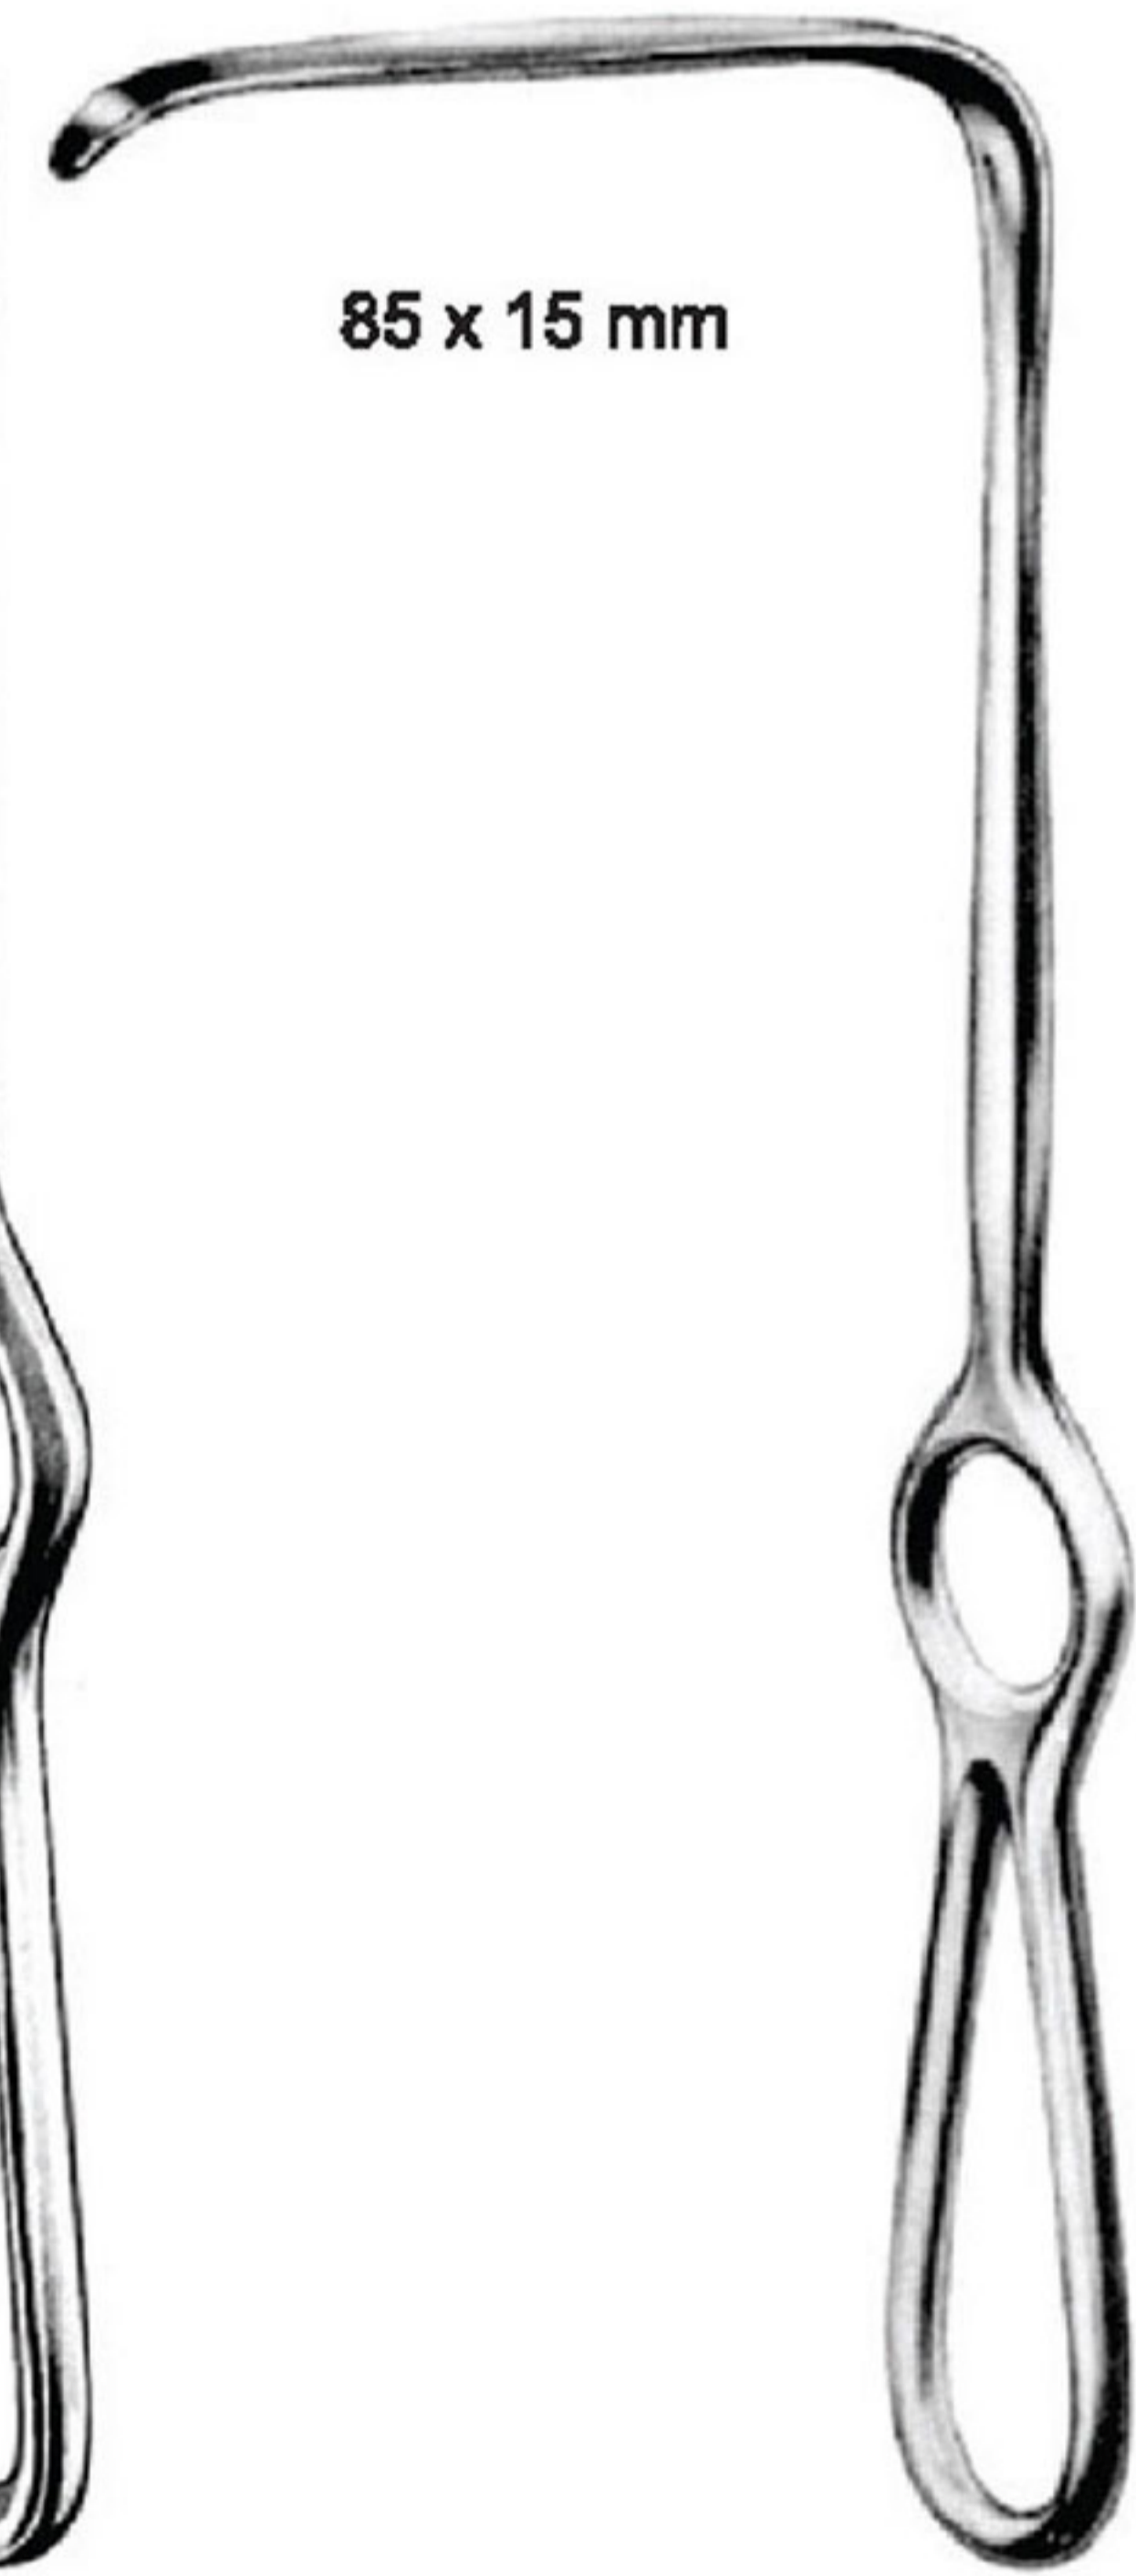

Retractors ● EN
 Wundhaken ● DE
 Separadores ● ES

LANGENBECK
22 cm/8 ½"

LANGENBECK
21 cm/8 ¼"

LANGENBECK
OI 16-4261-21
21 cm/8 ¼"

LANGENBECK
OI 16-4262-21
21 cm/8 ¼"

ZENKER

MINI-ZENKER
OI 16-4263-18
18 cm/7 1/8"
10 X 3 mm