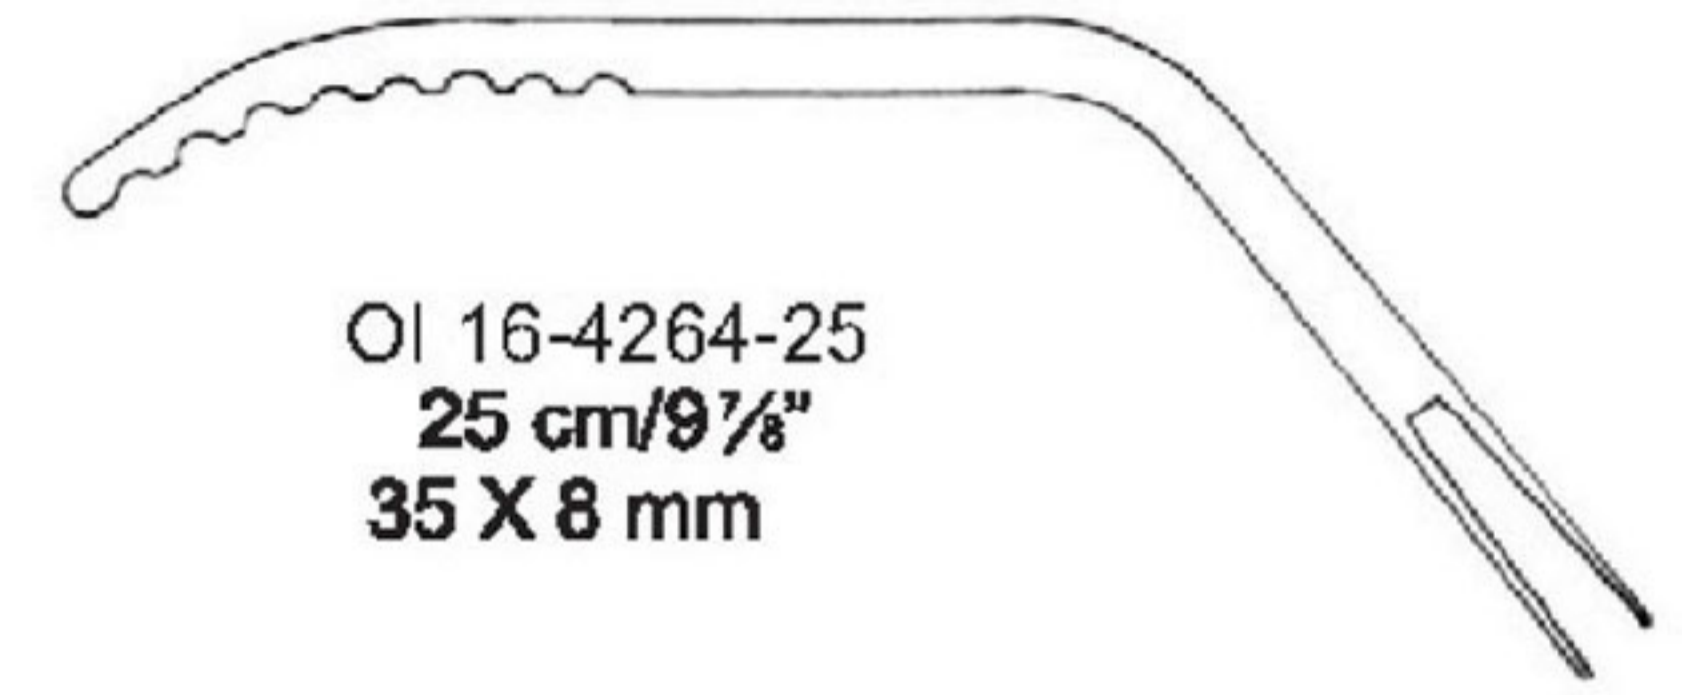

Retractors ● EN
 Wundhaken ● DE
 Separadores ● ES

LANGENBECK
22 cm/8 ½"

LANGENBECK
21 cm/8 ¼"

LANGENBECK
OI 16-4261-21
21 cm/8 ¼"

LANGENBECK
OI 16-4262-21
21 cm/8 ¼"

ZENKER

MINI-ZENKER
OI 16-4263-18
18 cm/7 1/8"
10 X 3 mm