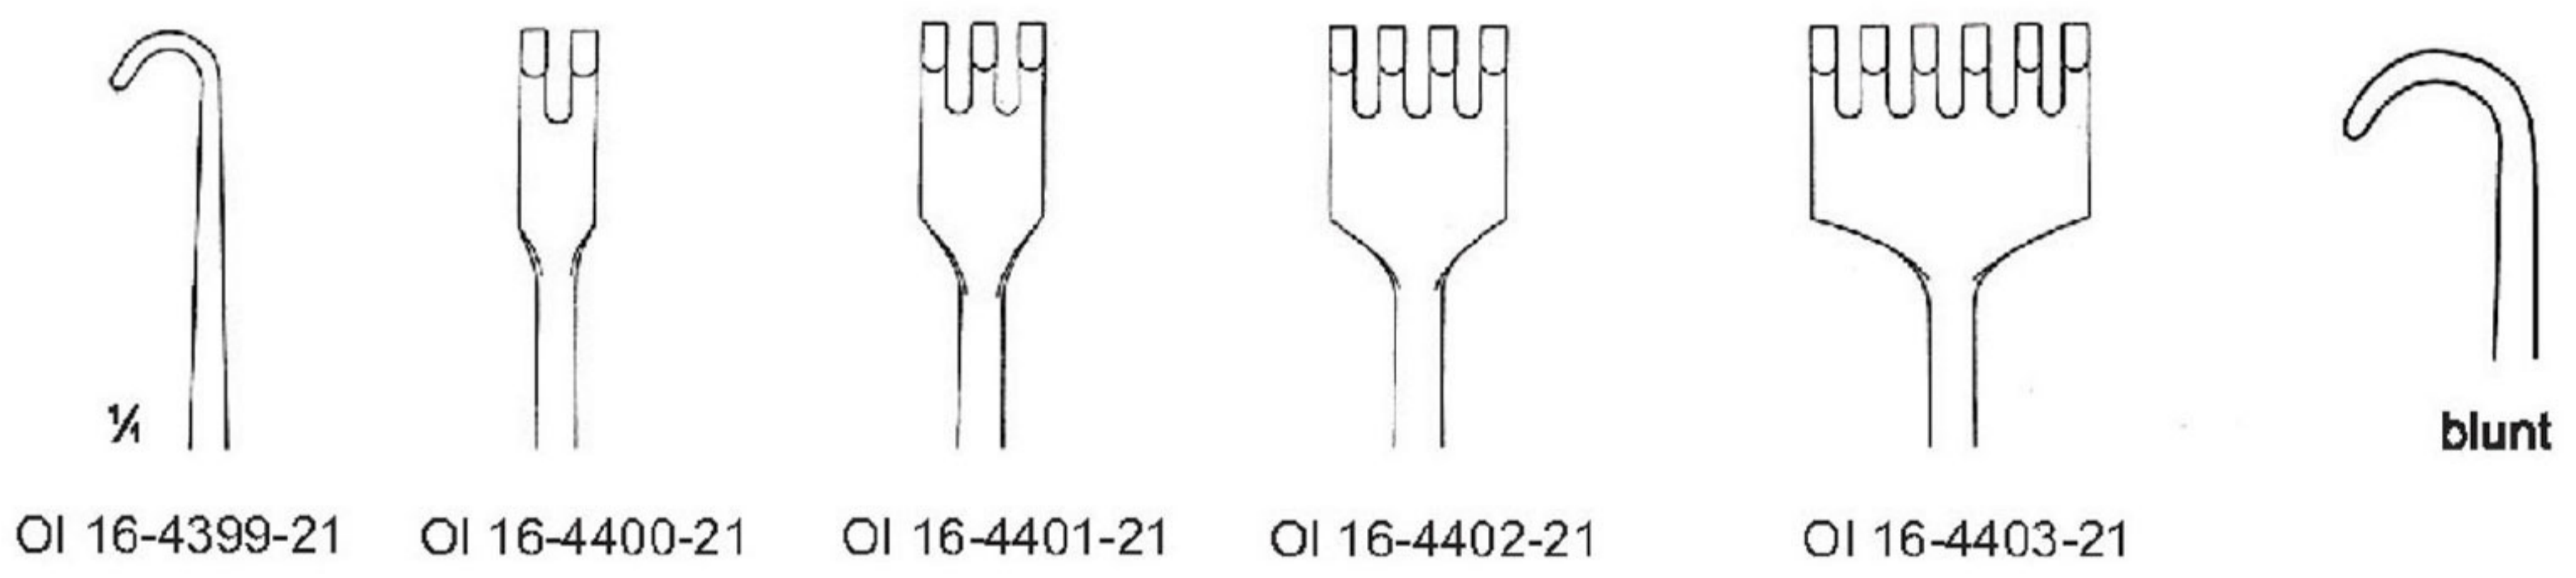

VOLKMANN
21.5 cm/8 1/2"