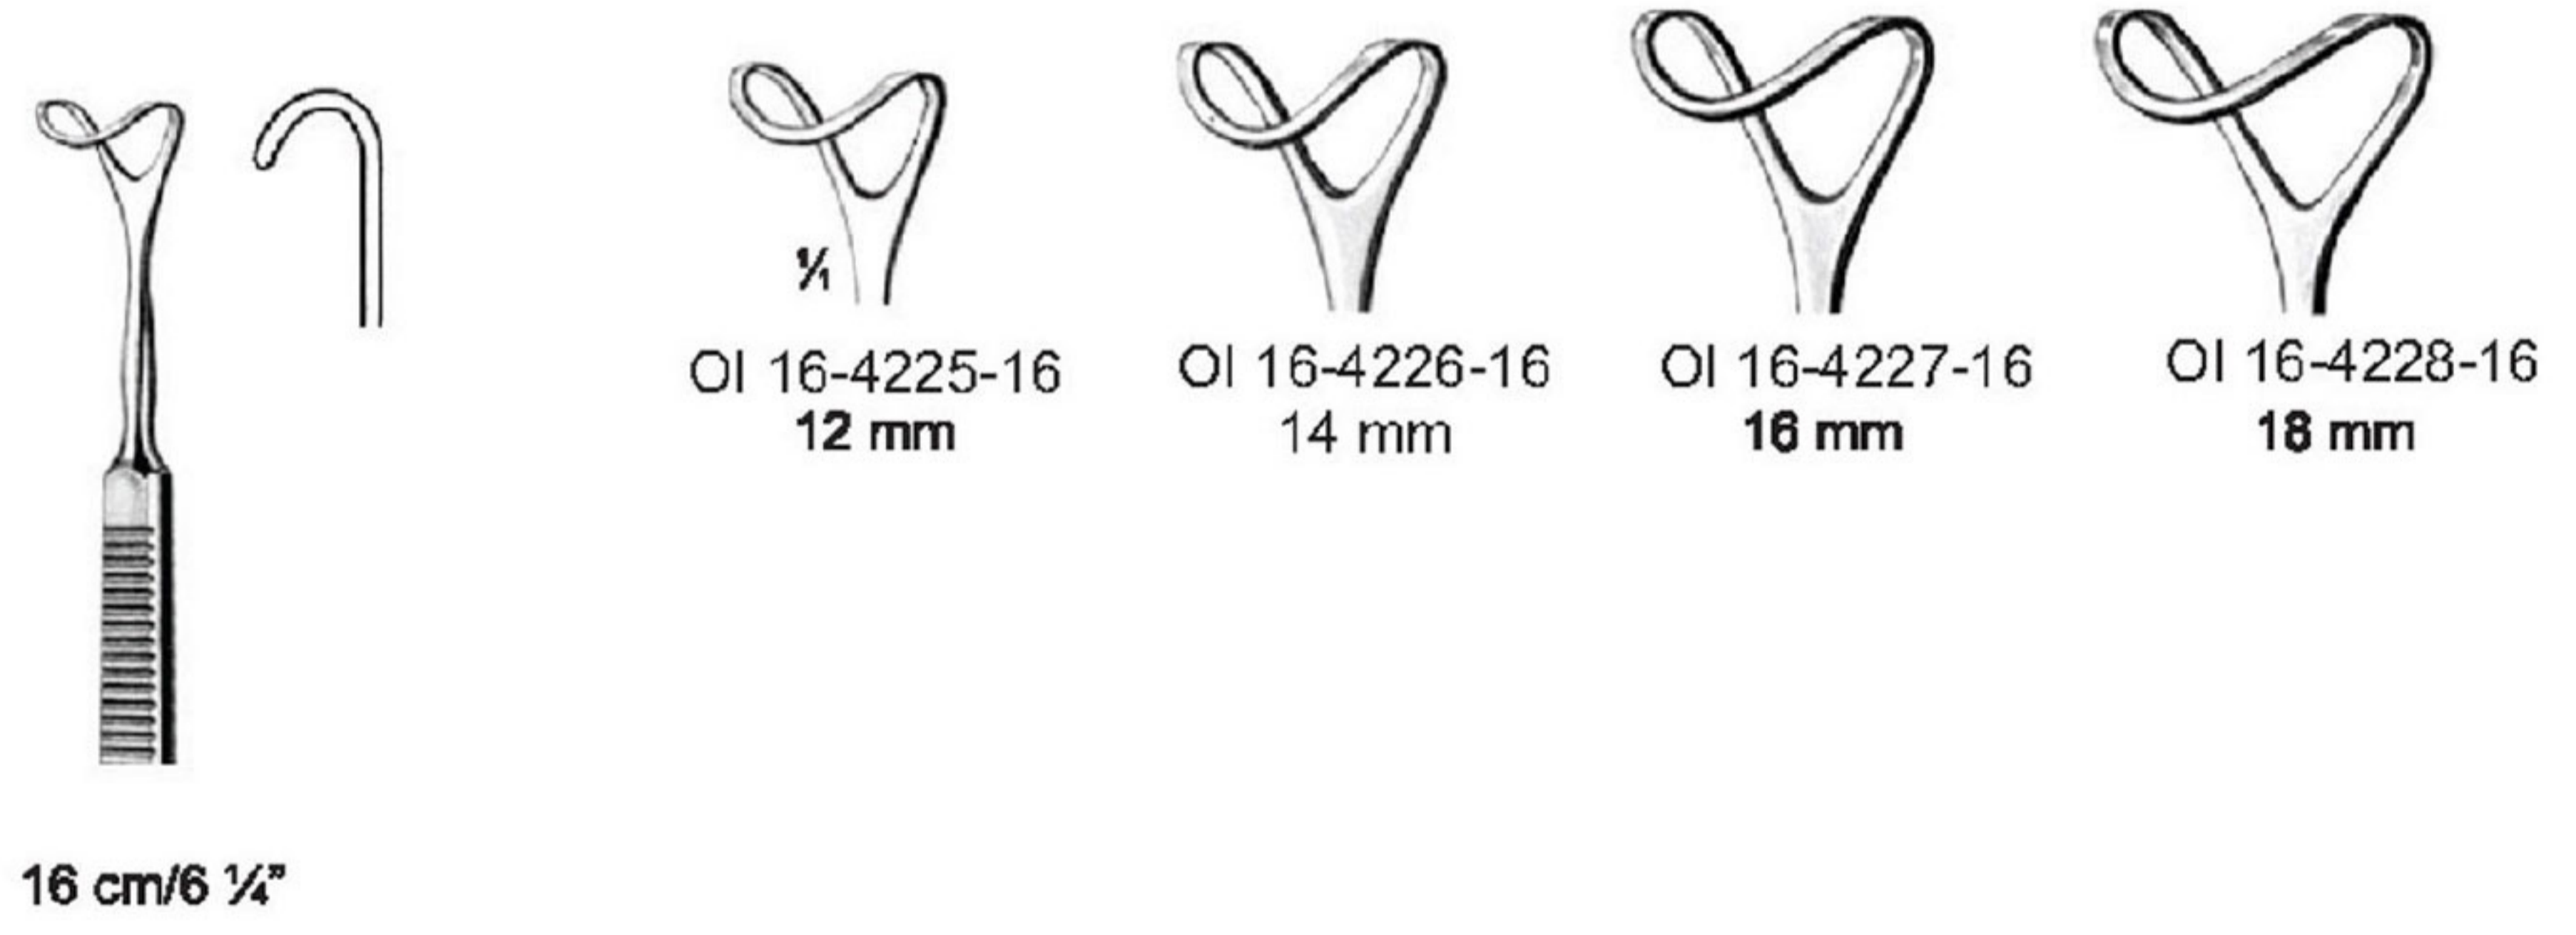

OI 16-4211-20
OI 16-4214-24
14 mm

OI 16-4212-20
OI 16-4215-24
16 mm

OI 16-4213-20
OI 16-4216-24
18 mm

HANDTE
OI 16-4217-17
17 cm/6 3/4"

RETRACTORS

Retractors — EN
 Wundhaken — DE
 Separadores — ES

MEYERDING
18 cm/7 1/8"