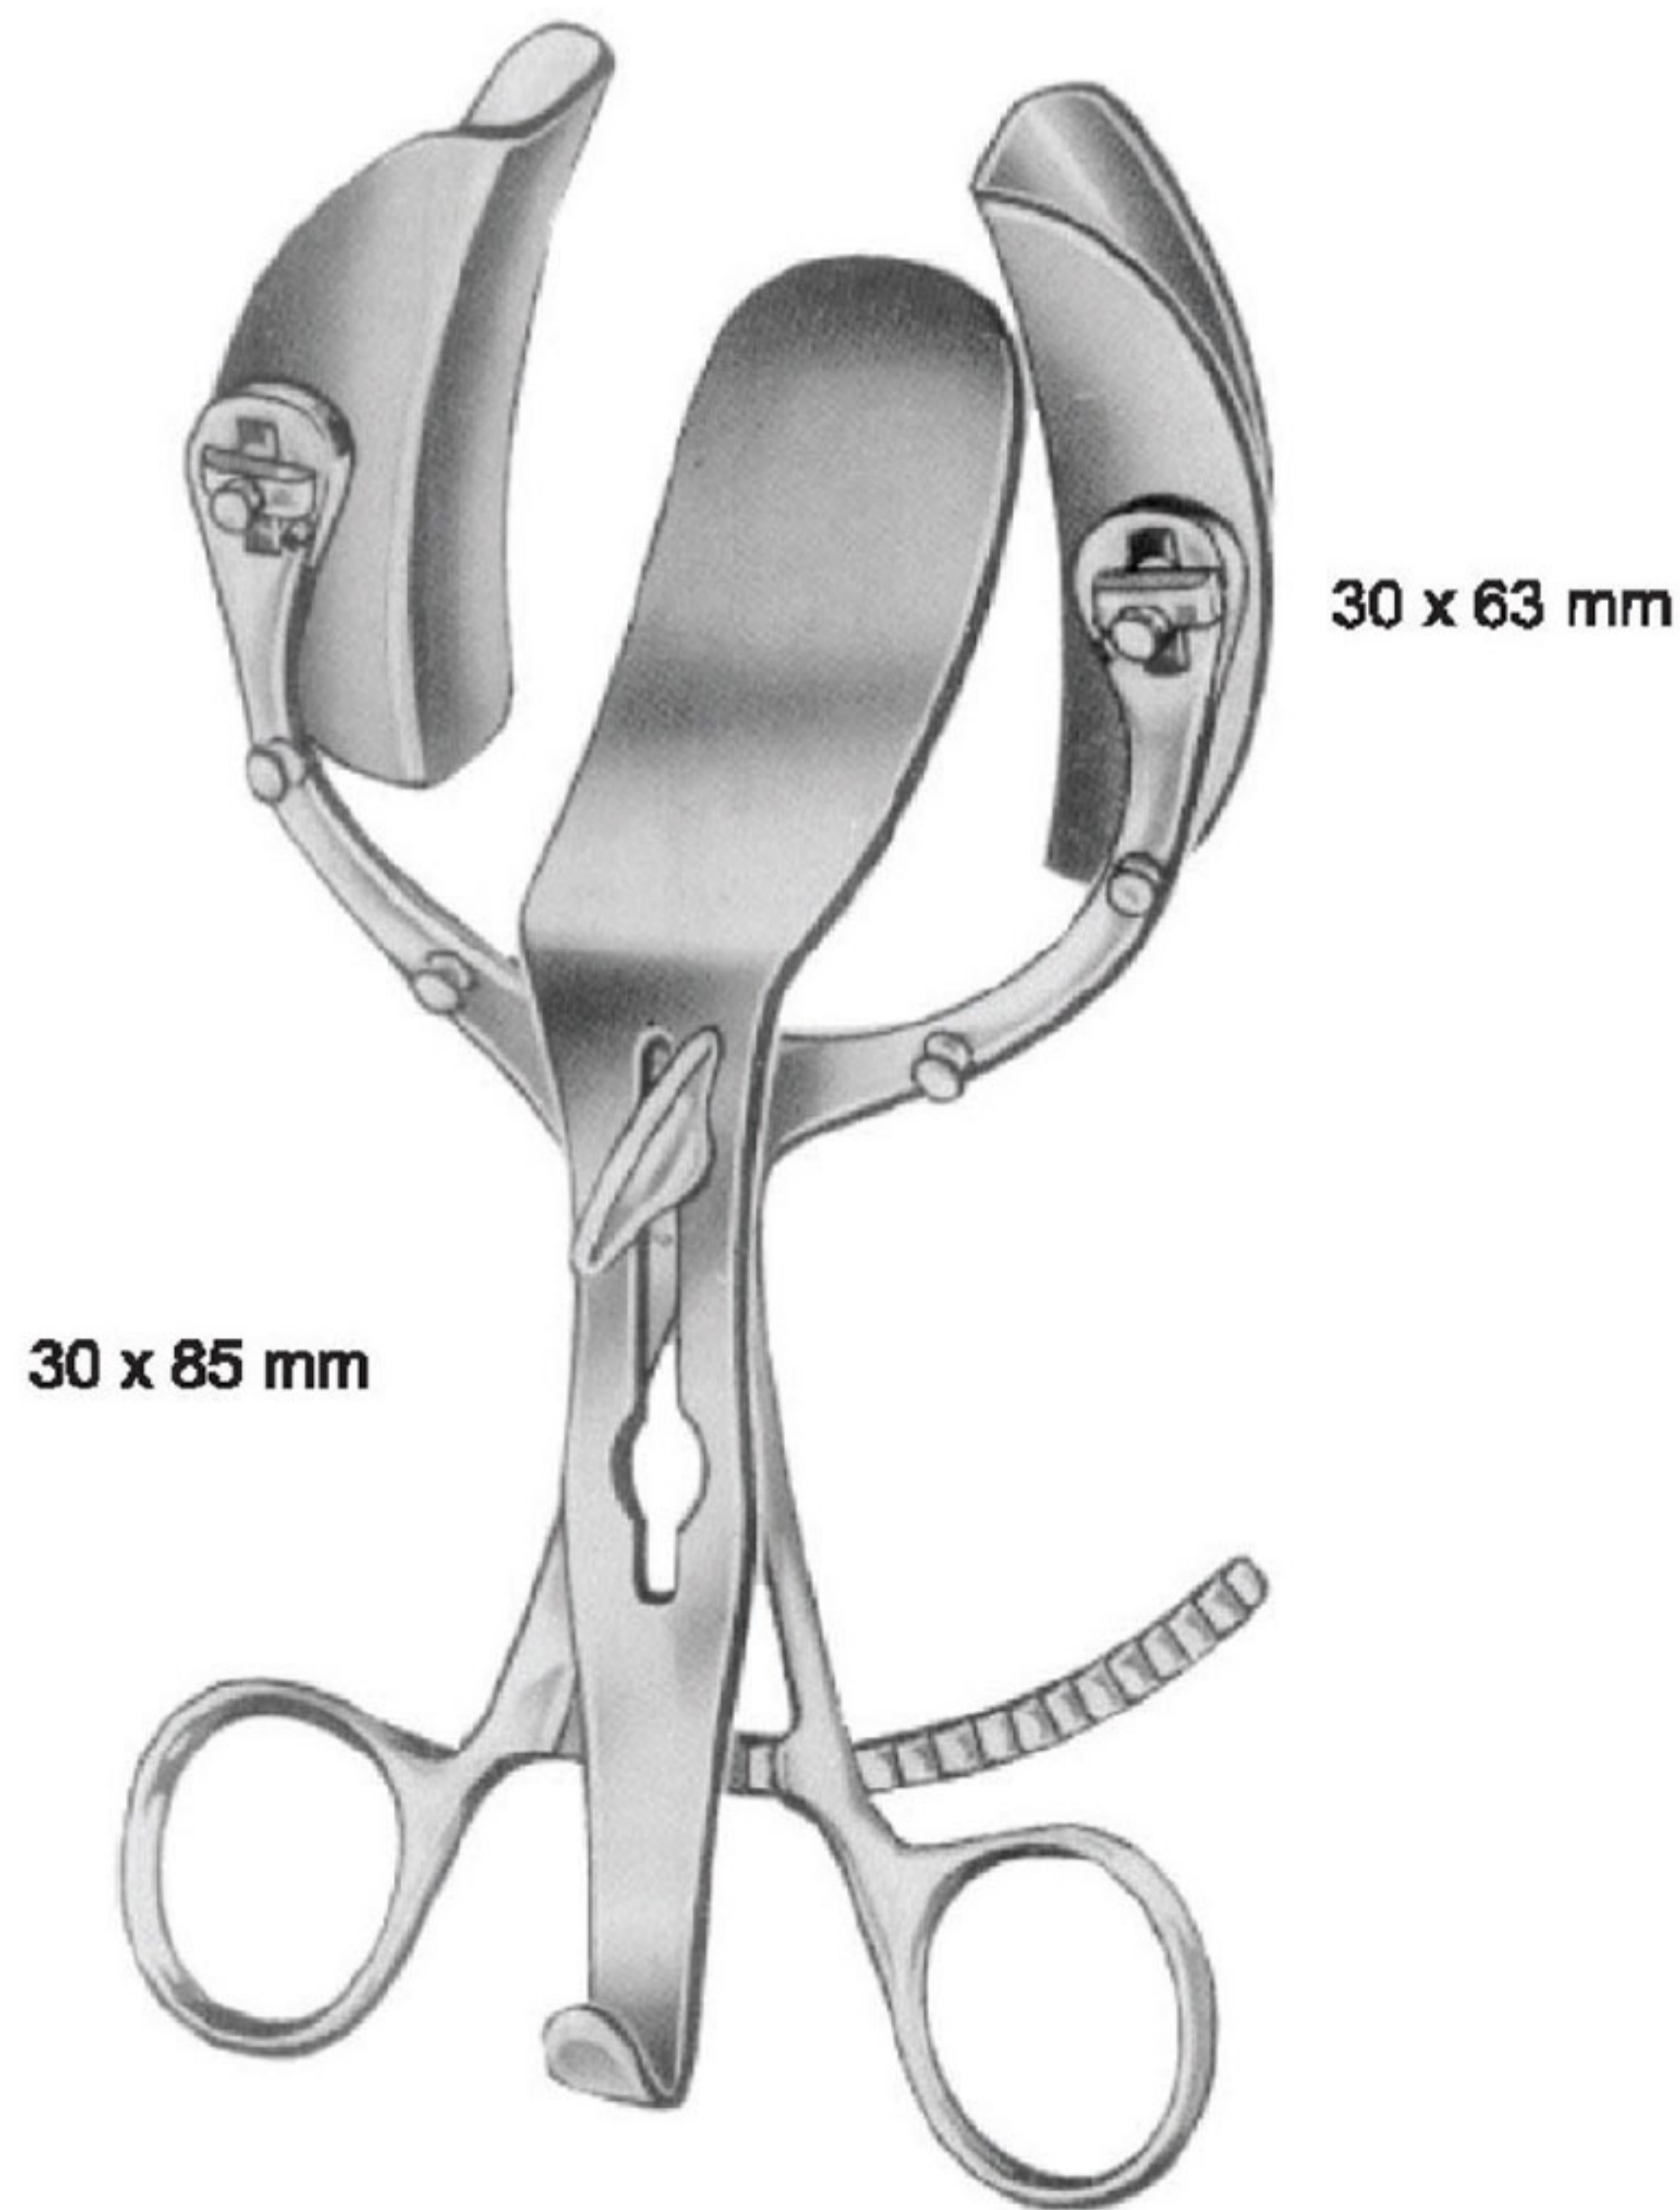

LEGUEU
OI 16-4799-25
25 cm/9 7/8"

67 x 105 mm

KOCHER
OI 16-4800-26
26 cm/10 1/4"

56 x 105 mm

KOCHER
OI 16-4801-26
26 cm/10 1/4"

30 x 85 mm

30 x 63 mm

LEGUEU
OI 16-4802-30