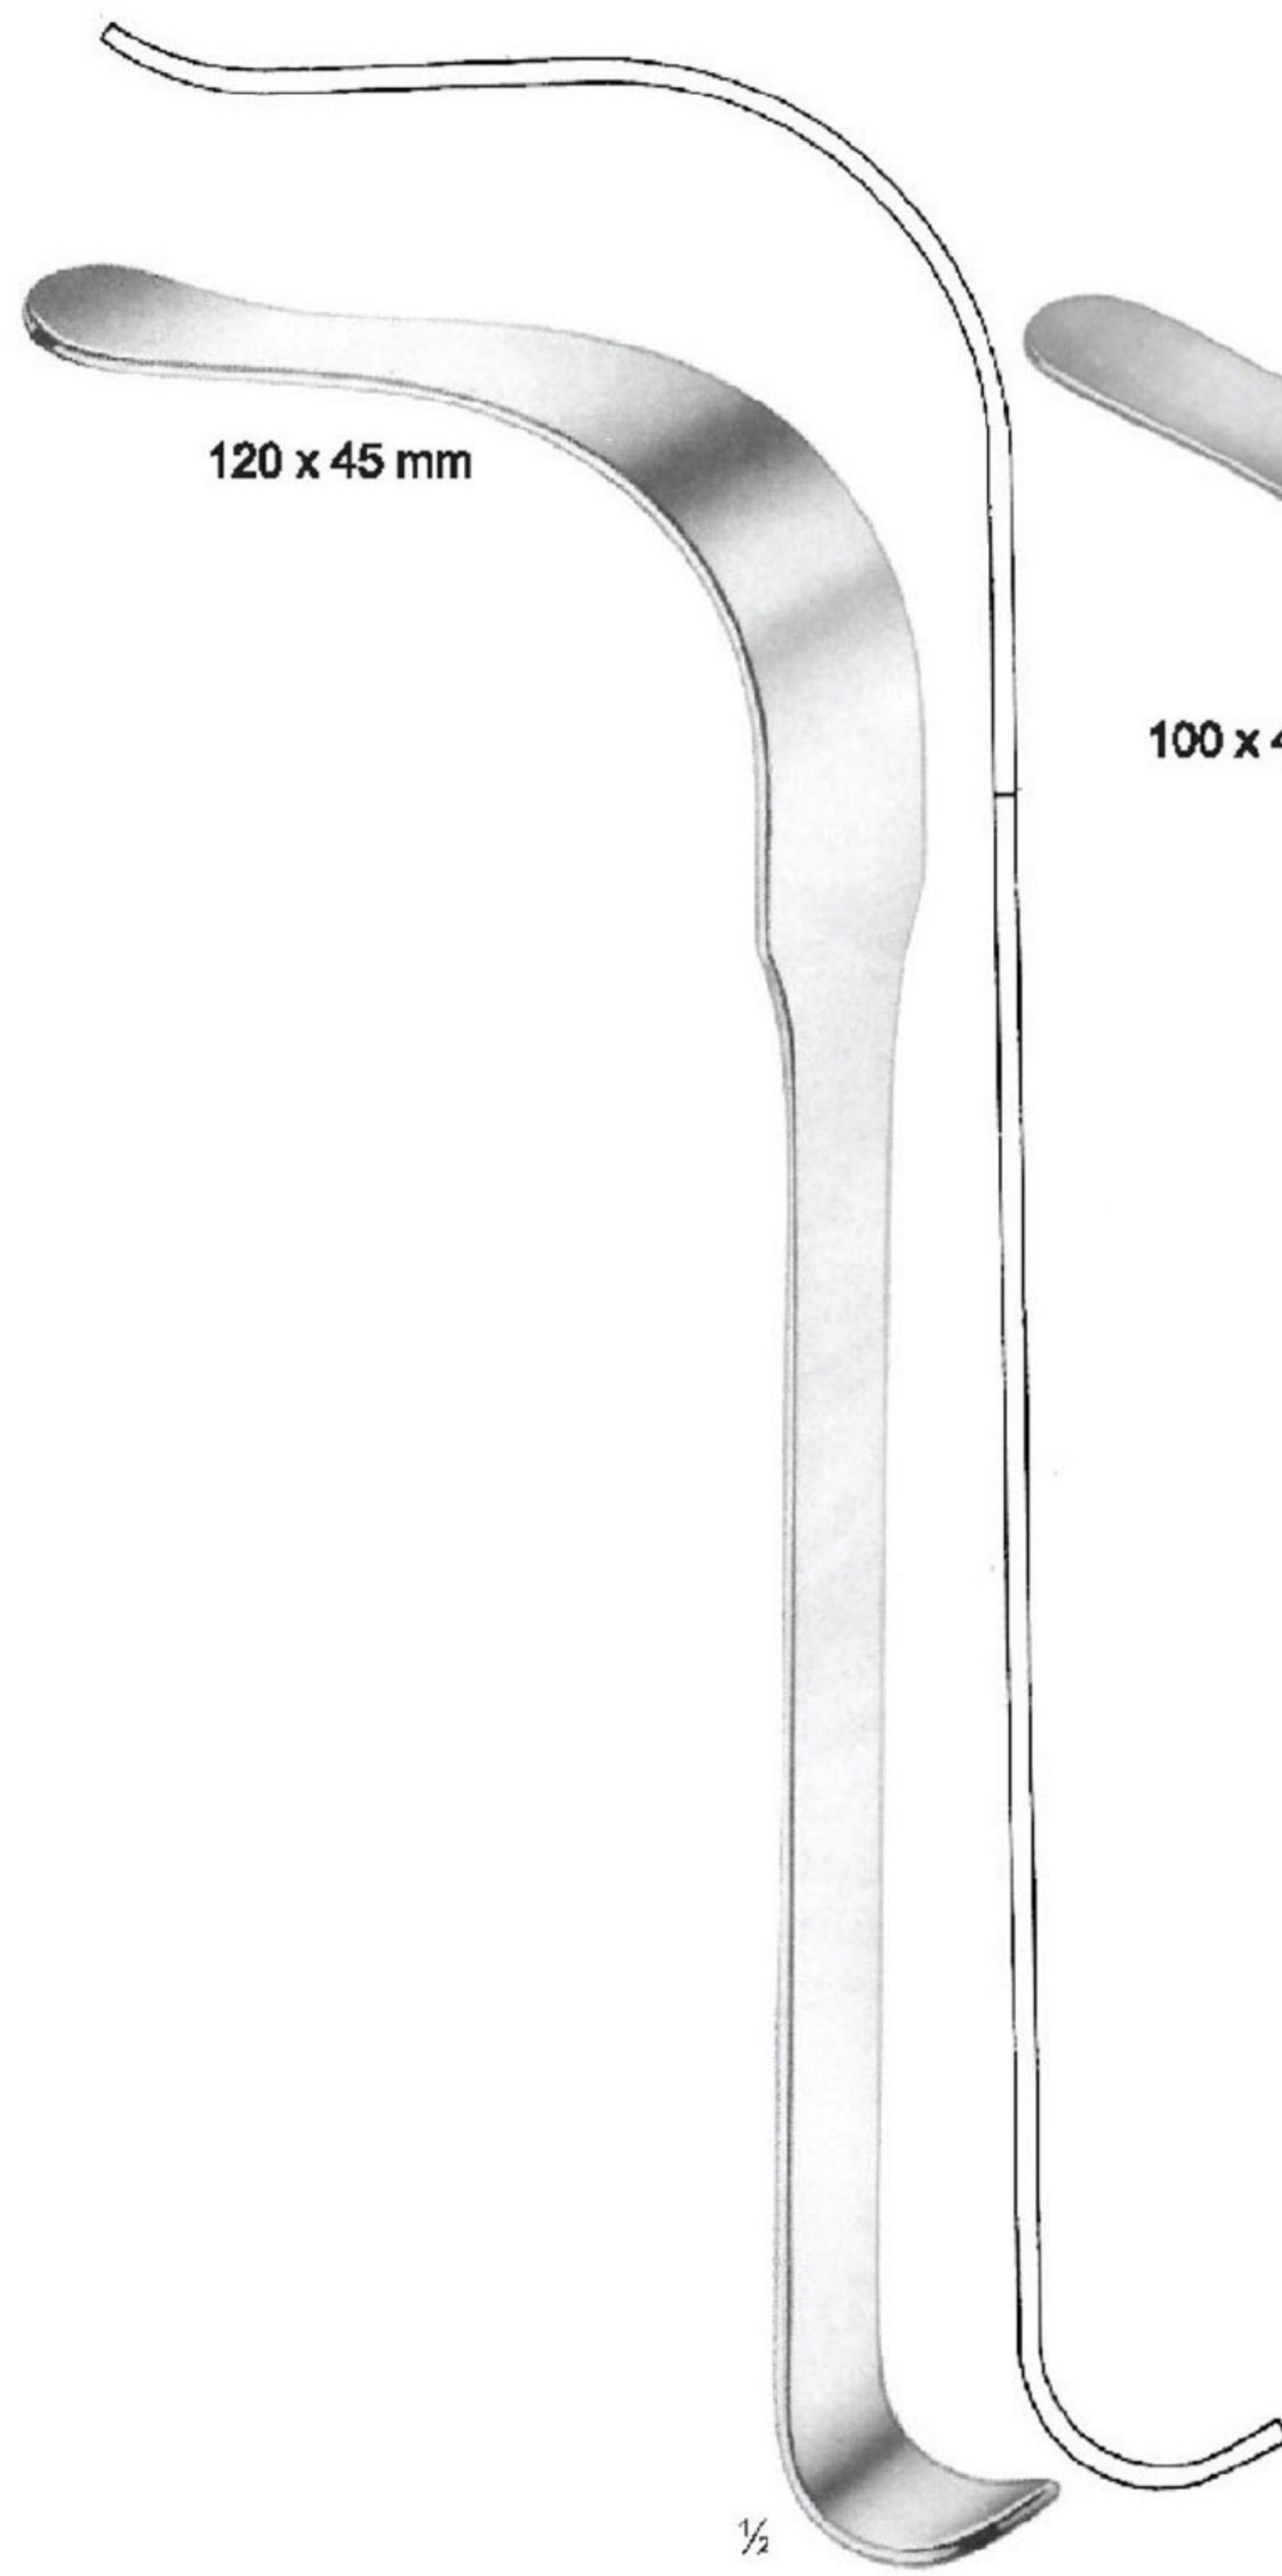

Measurements of retractors: Depth x Width

MIKULICZ
25 cm/9 1/4"

MIKULICZ
OI 16-4522-26
26 cm/10 1/4"

KELLY

KOERTE
OI 16-4524-28
28 cm/11"
rigid

KUMMEL
OI 16-4525-31
31 cm/12 1/4"

KADER
OI 16-4526-20= 20 mm
OI 16-4526-30= 30 mm
OI 16-4526-40= 40 mm
28 cm/11"