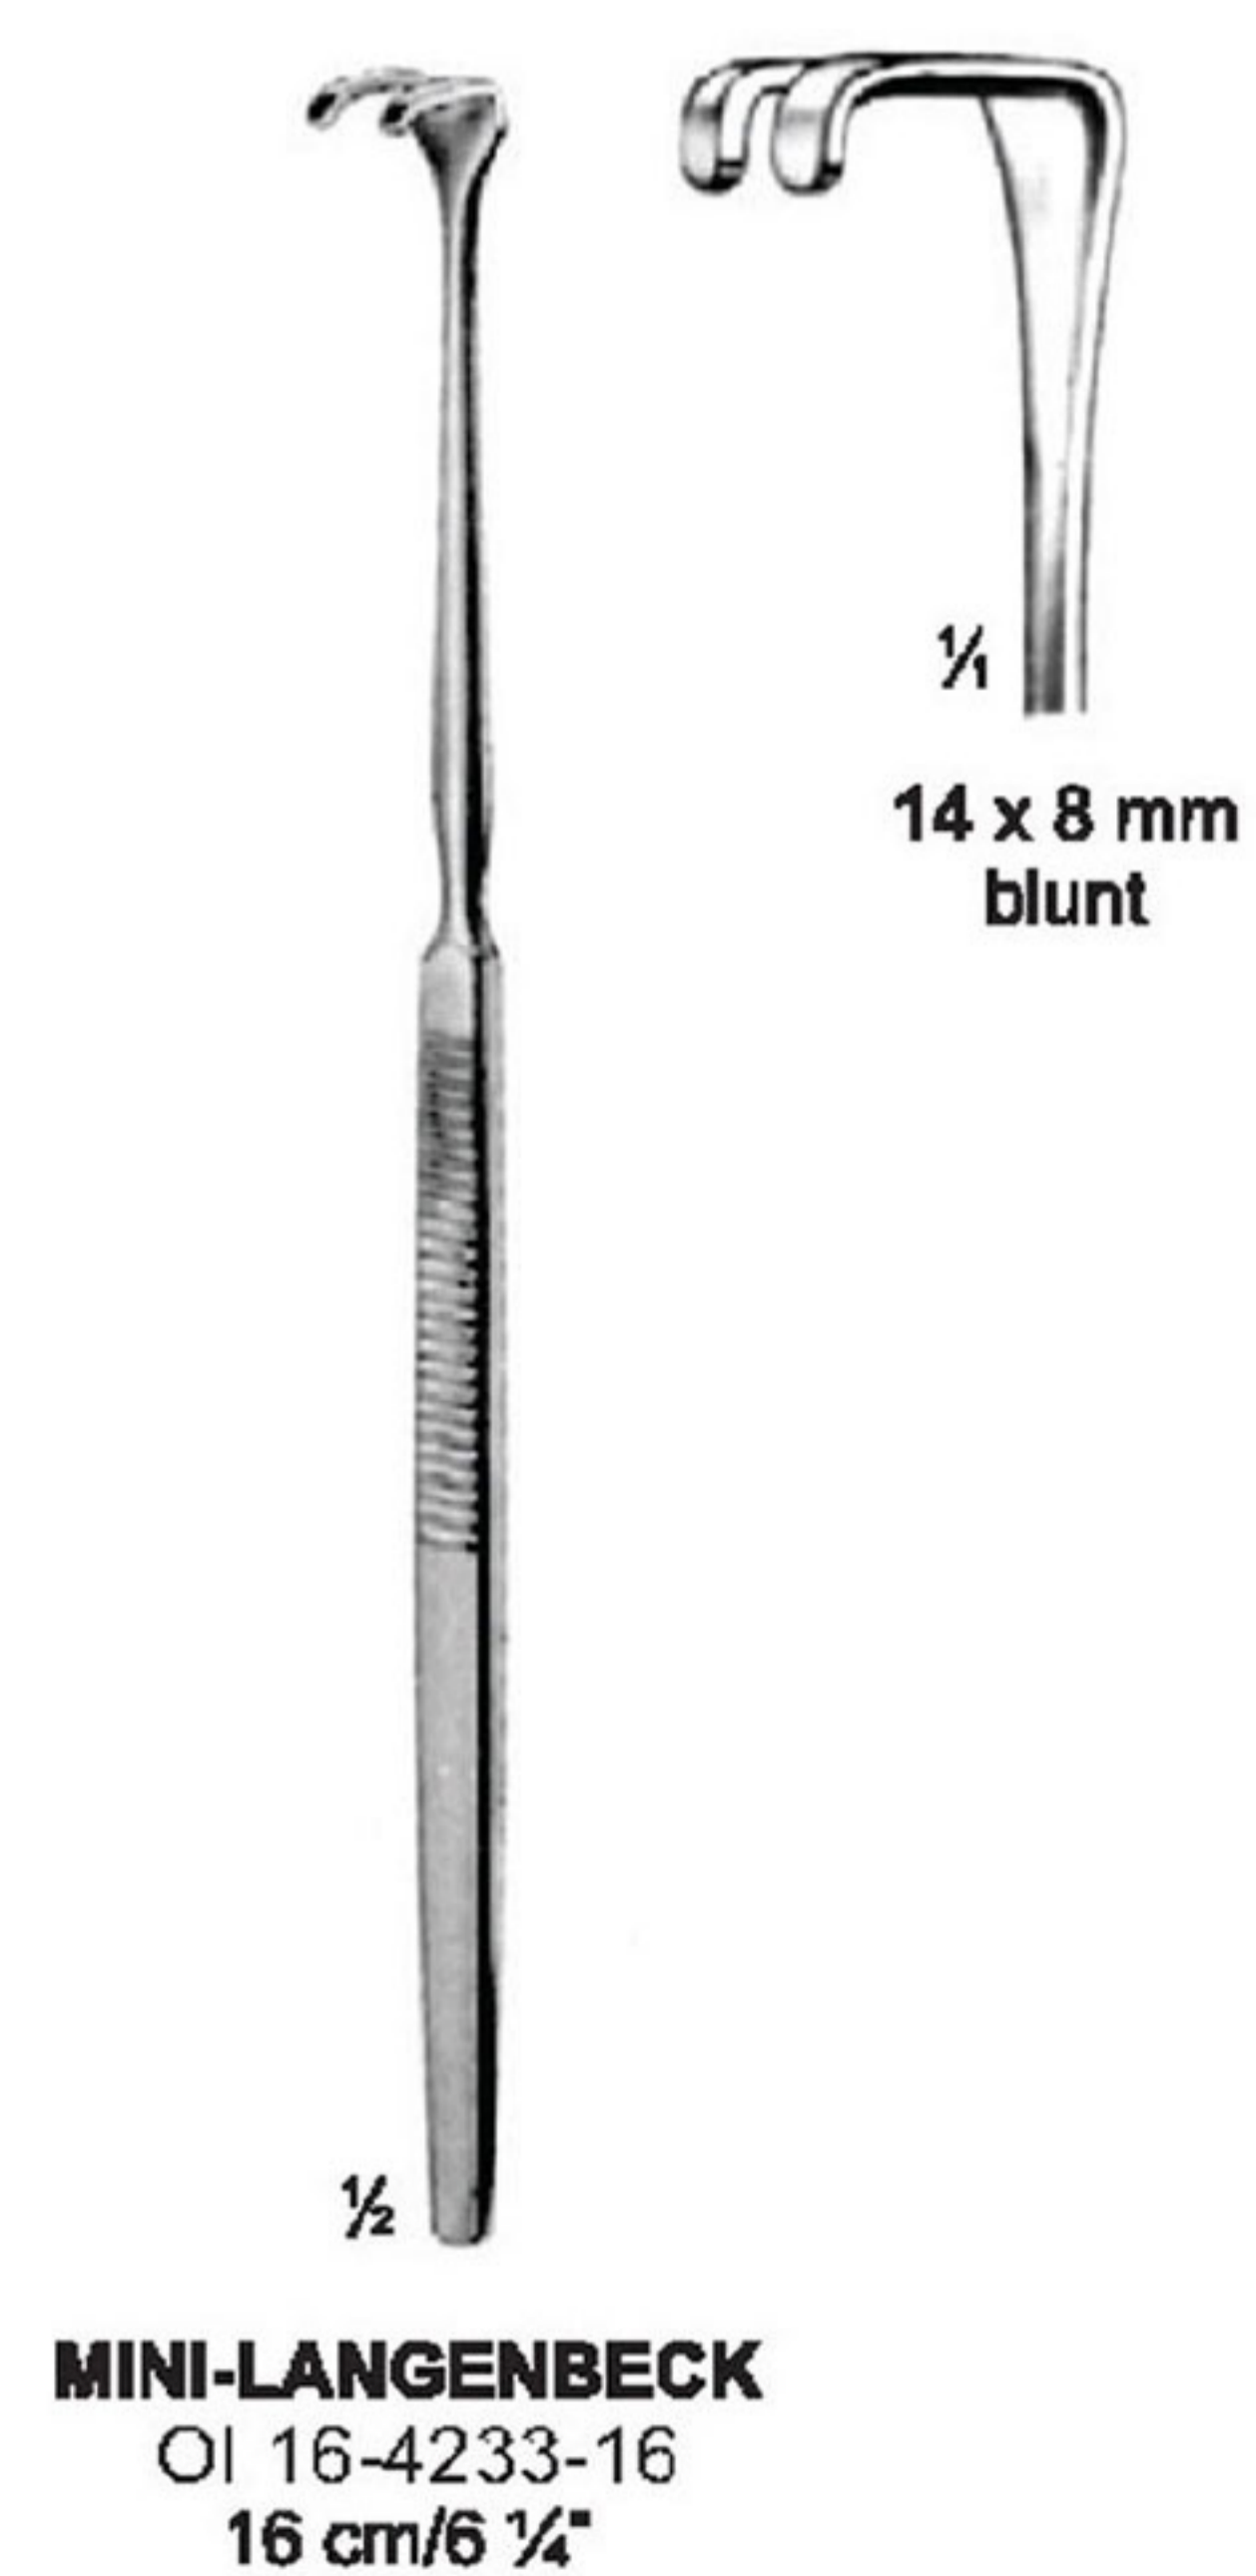

OI 16-4211-20
OI 16-4214-24
14 mm

OI 16-4212-20
OI 16-4215-24
16 mm

OI 16-4213-20
OI 16-4216-24
18 mm

HANDTE
OI 16-4217-17
17 cm/6 3/4"

RETRACTORS

Retractors — EN
 Wundhaken — DE
 Separadores — ES

MEYERDING
18 cm/7 1/8"