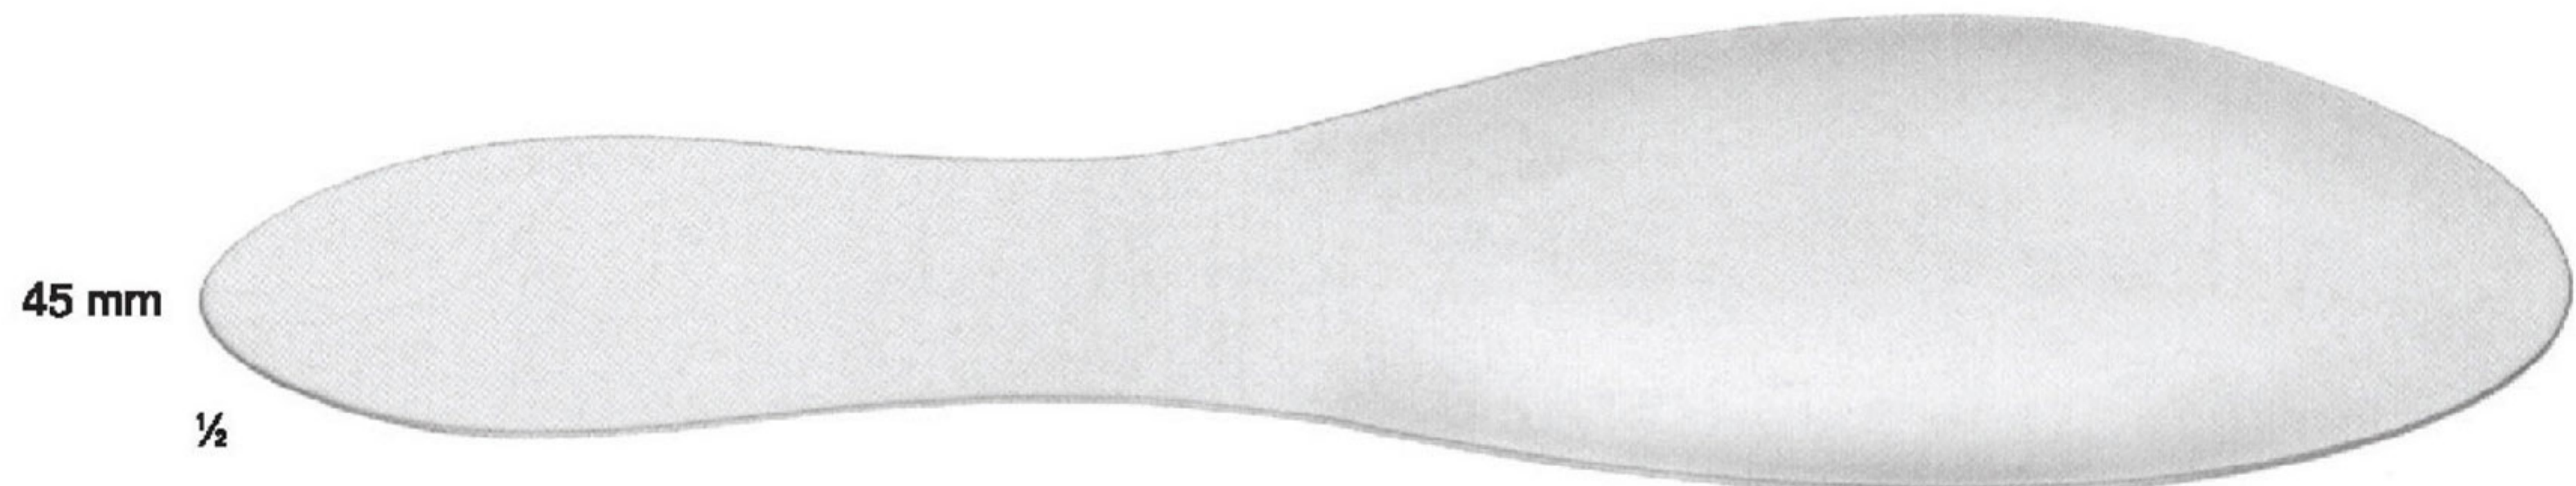

- OI 16-4532-20 6.5 mm
- OI 16-4533-20 9.5 mm
- OI 16-4534-20 13 mm
- OI 16-4535-20 16 mm
- OI 16-4536-20 19 mm
- OI 16-4537-20 25 mm
- 20 cm/7 7/8"

63 mm

45 mm

REVERDIN

- OI 16-4538-28
- 28.5 cm/11 1/4"
- 63 x 45 mm