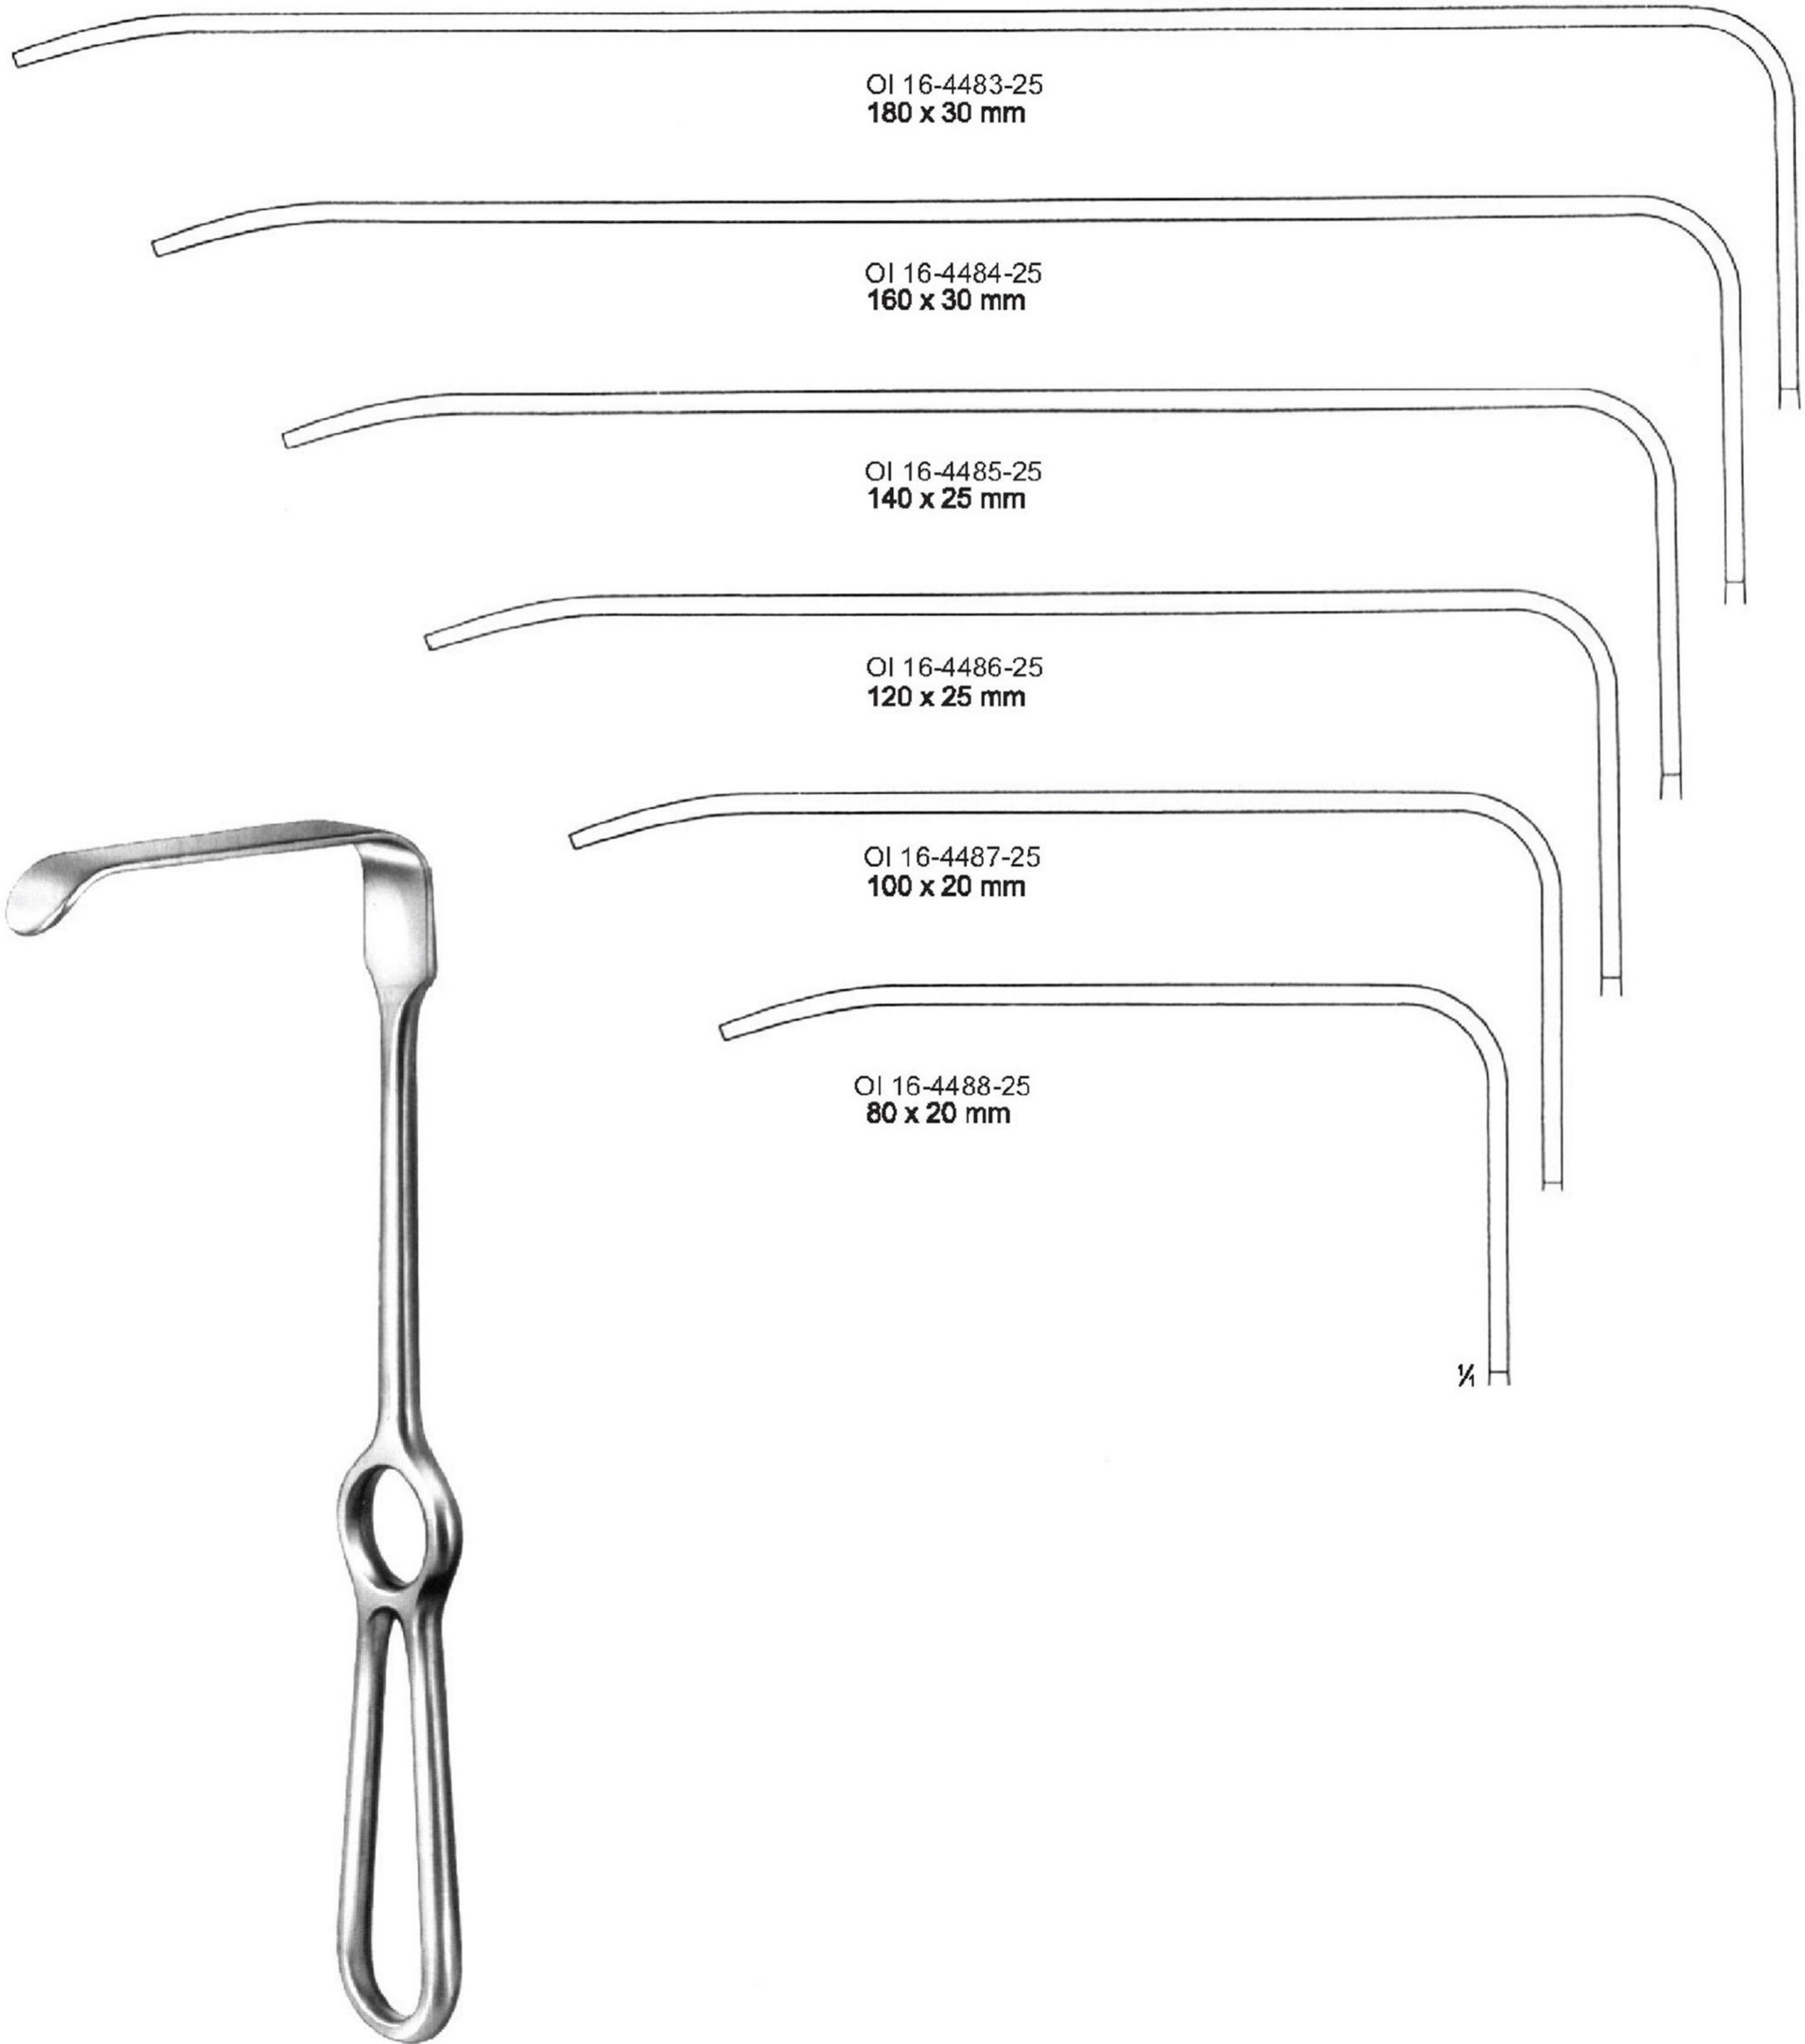

RETRACTORS

Retractors ● EN
Wundhaken ● DE
Separadores ● ES

BRUNNER
25 cm/9 7/8"