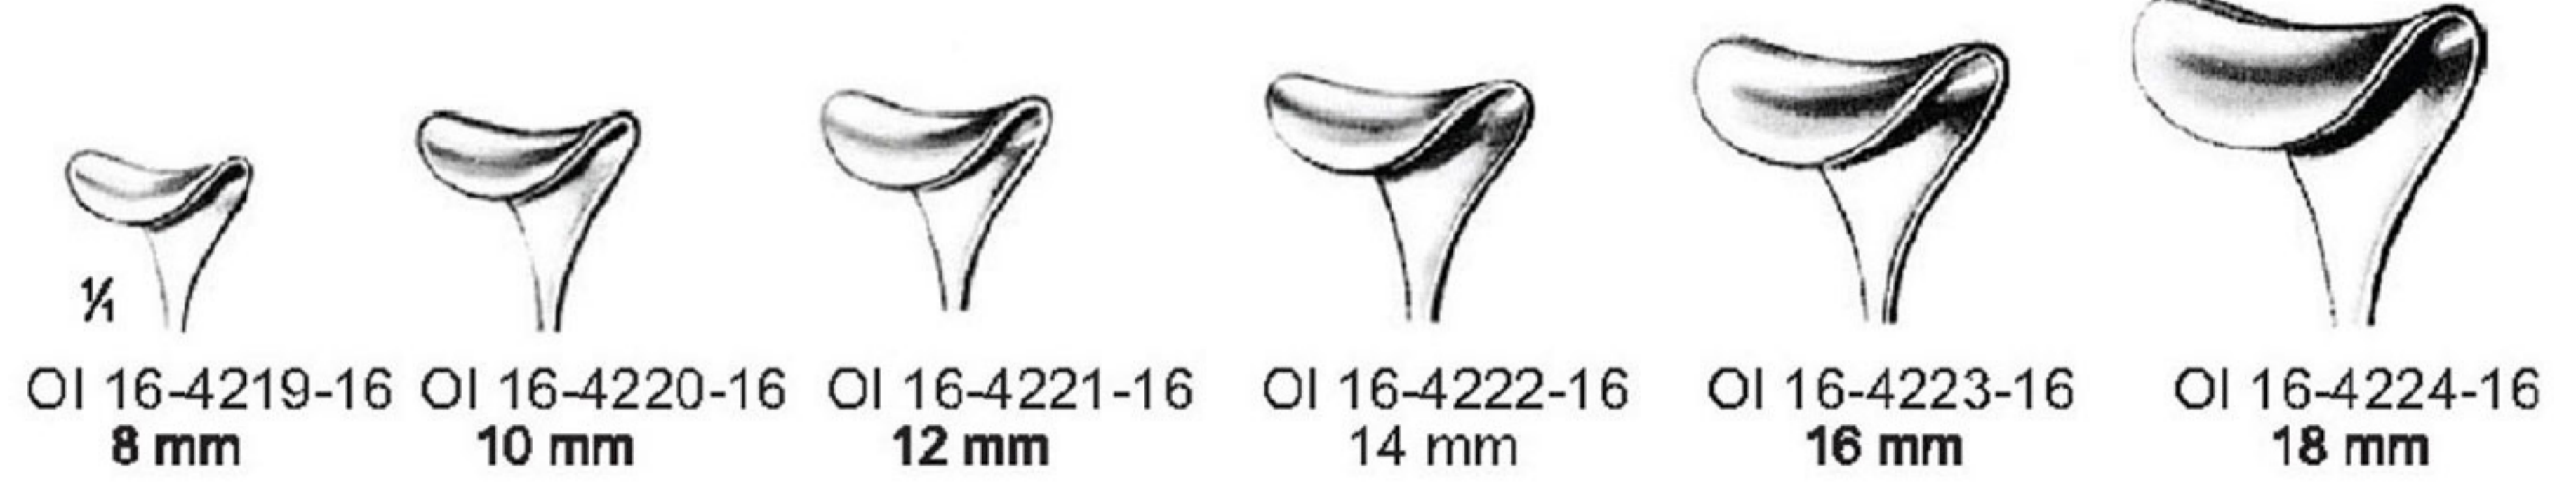

OI 16-4211-20
OI 16-4214-24
14 mm

OI 16-4212-20
OI 16-4215-24
16 mm

OI 16-4213-20
OI 16-4216-24
18 mm

HANDTE
OI 16-4217-17
17 cm/6 3/4"

RETRACTORS

Retractors — EN
 Wundhaken — DE
 Separadores — ES

MEYERDING
18 cm/7 1/8"