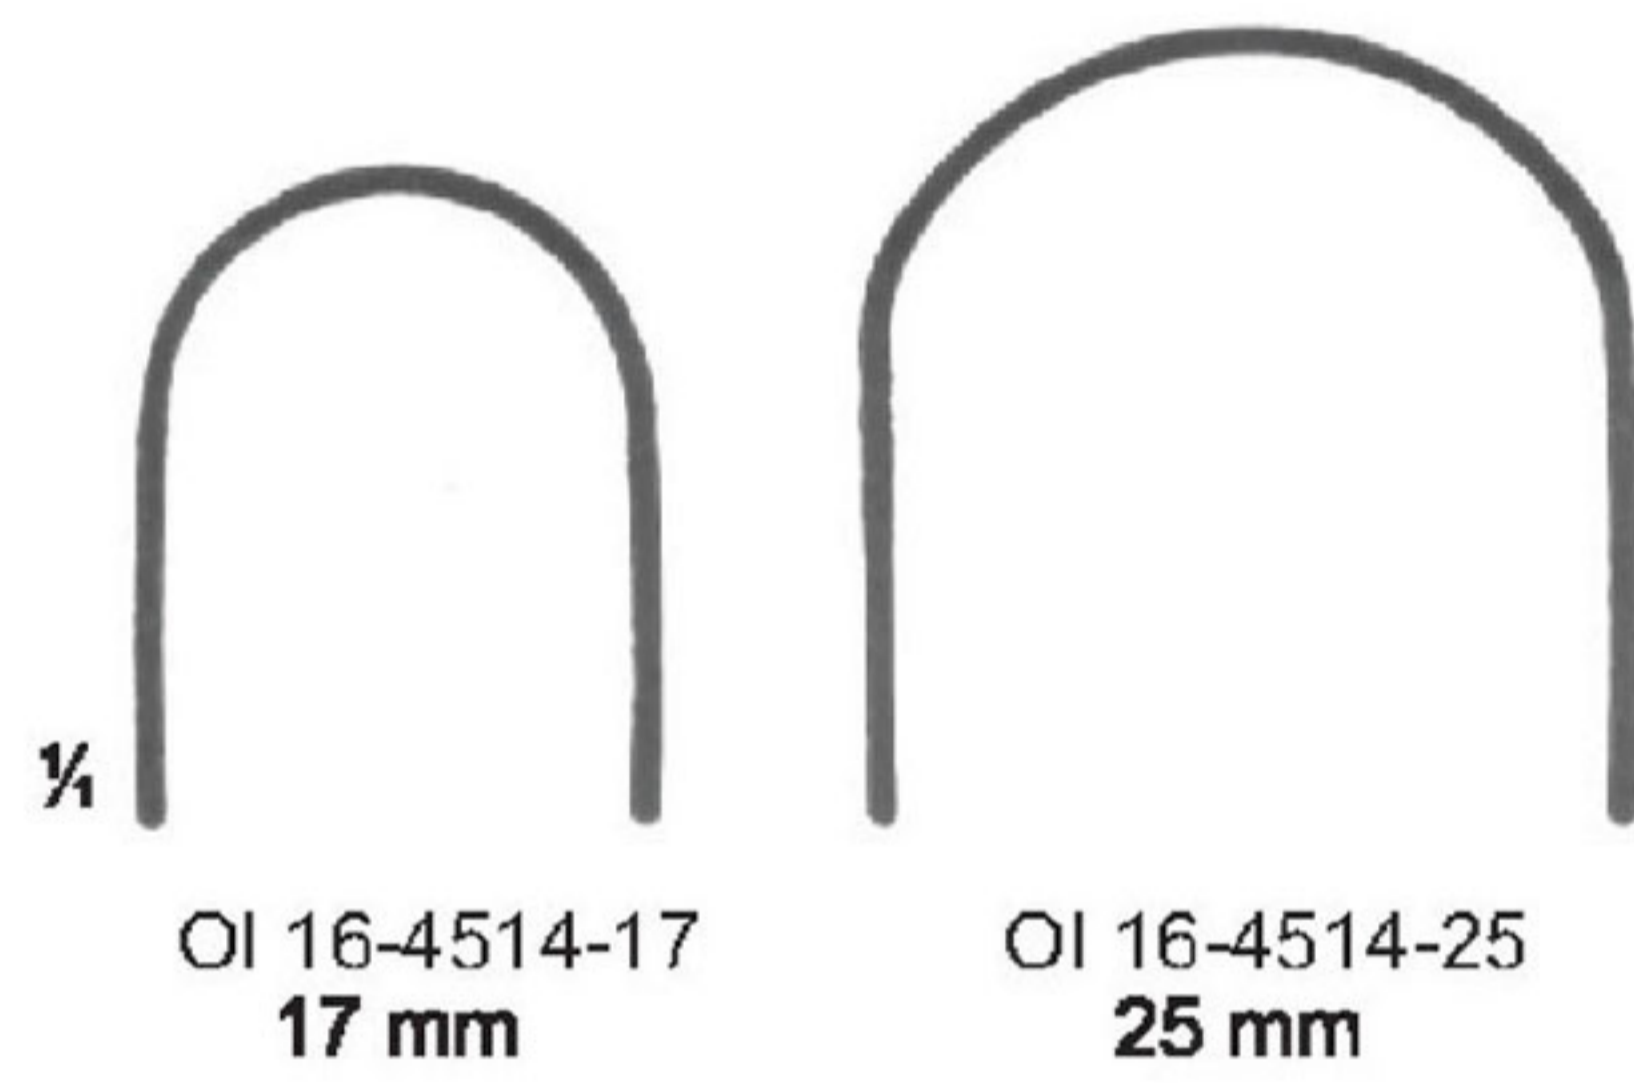

DEAVER-BABY