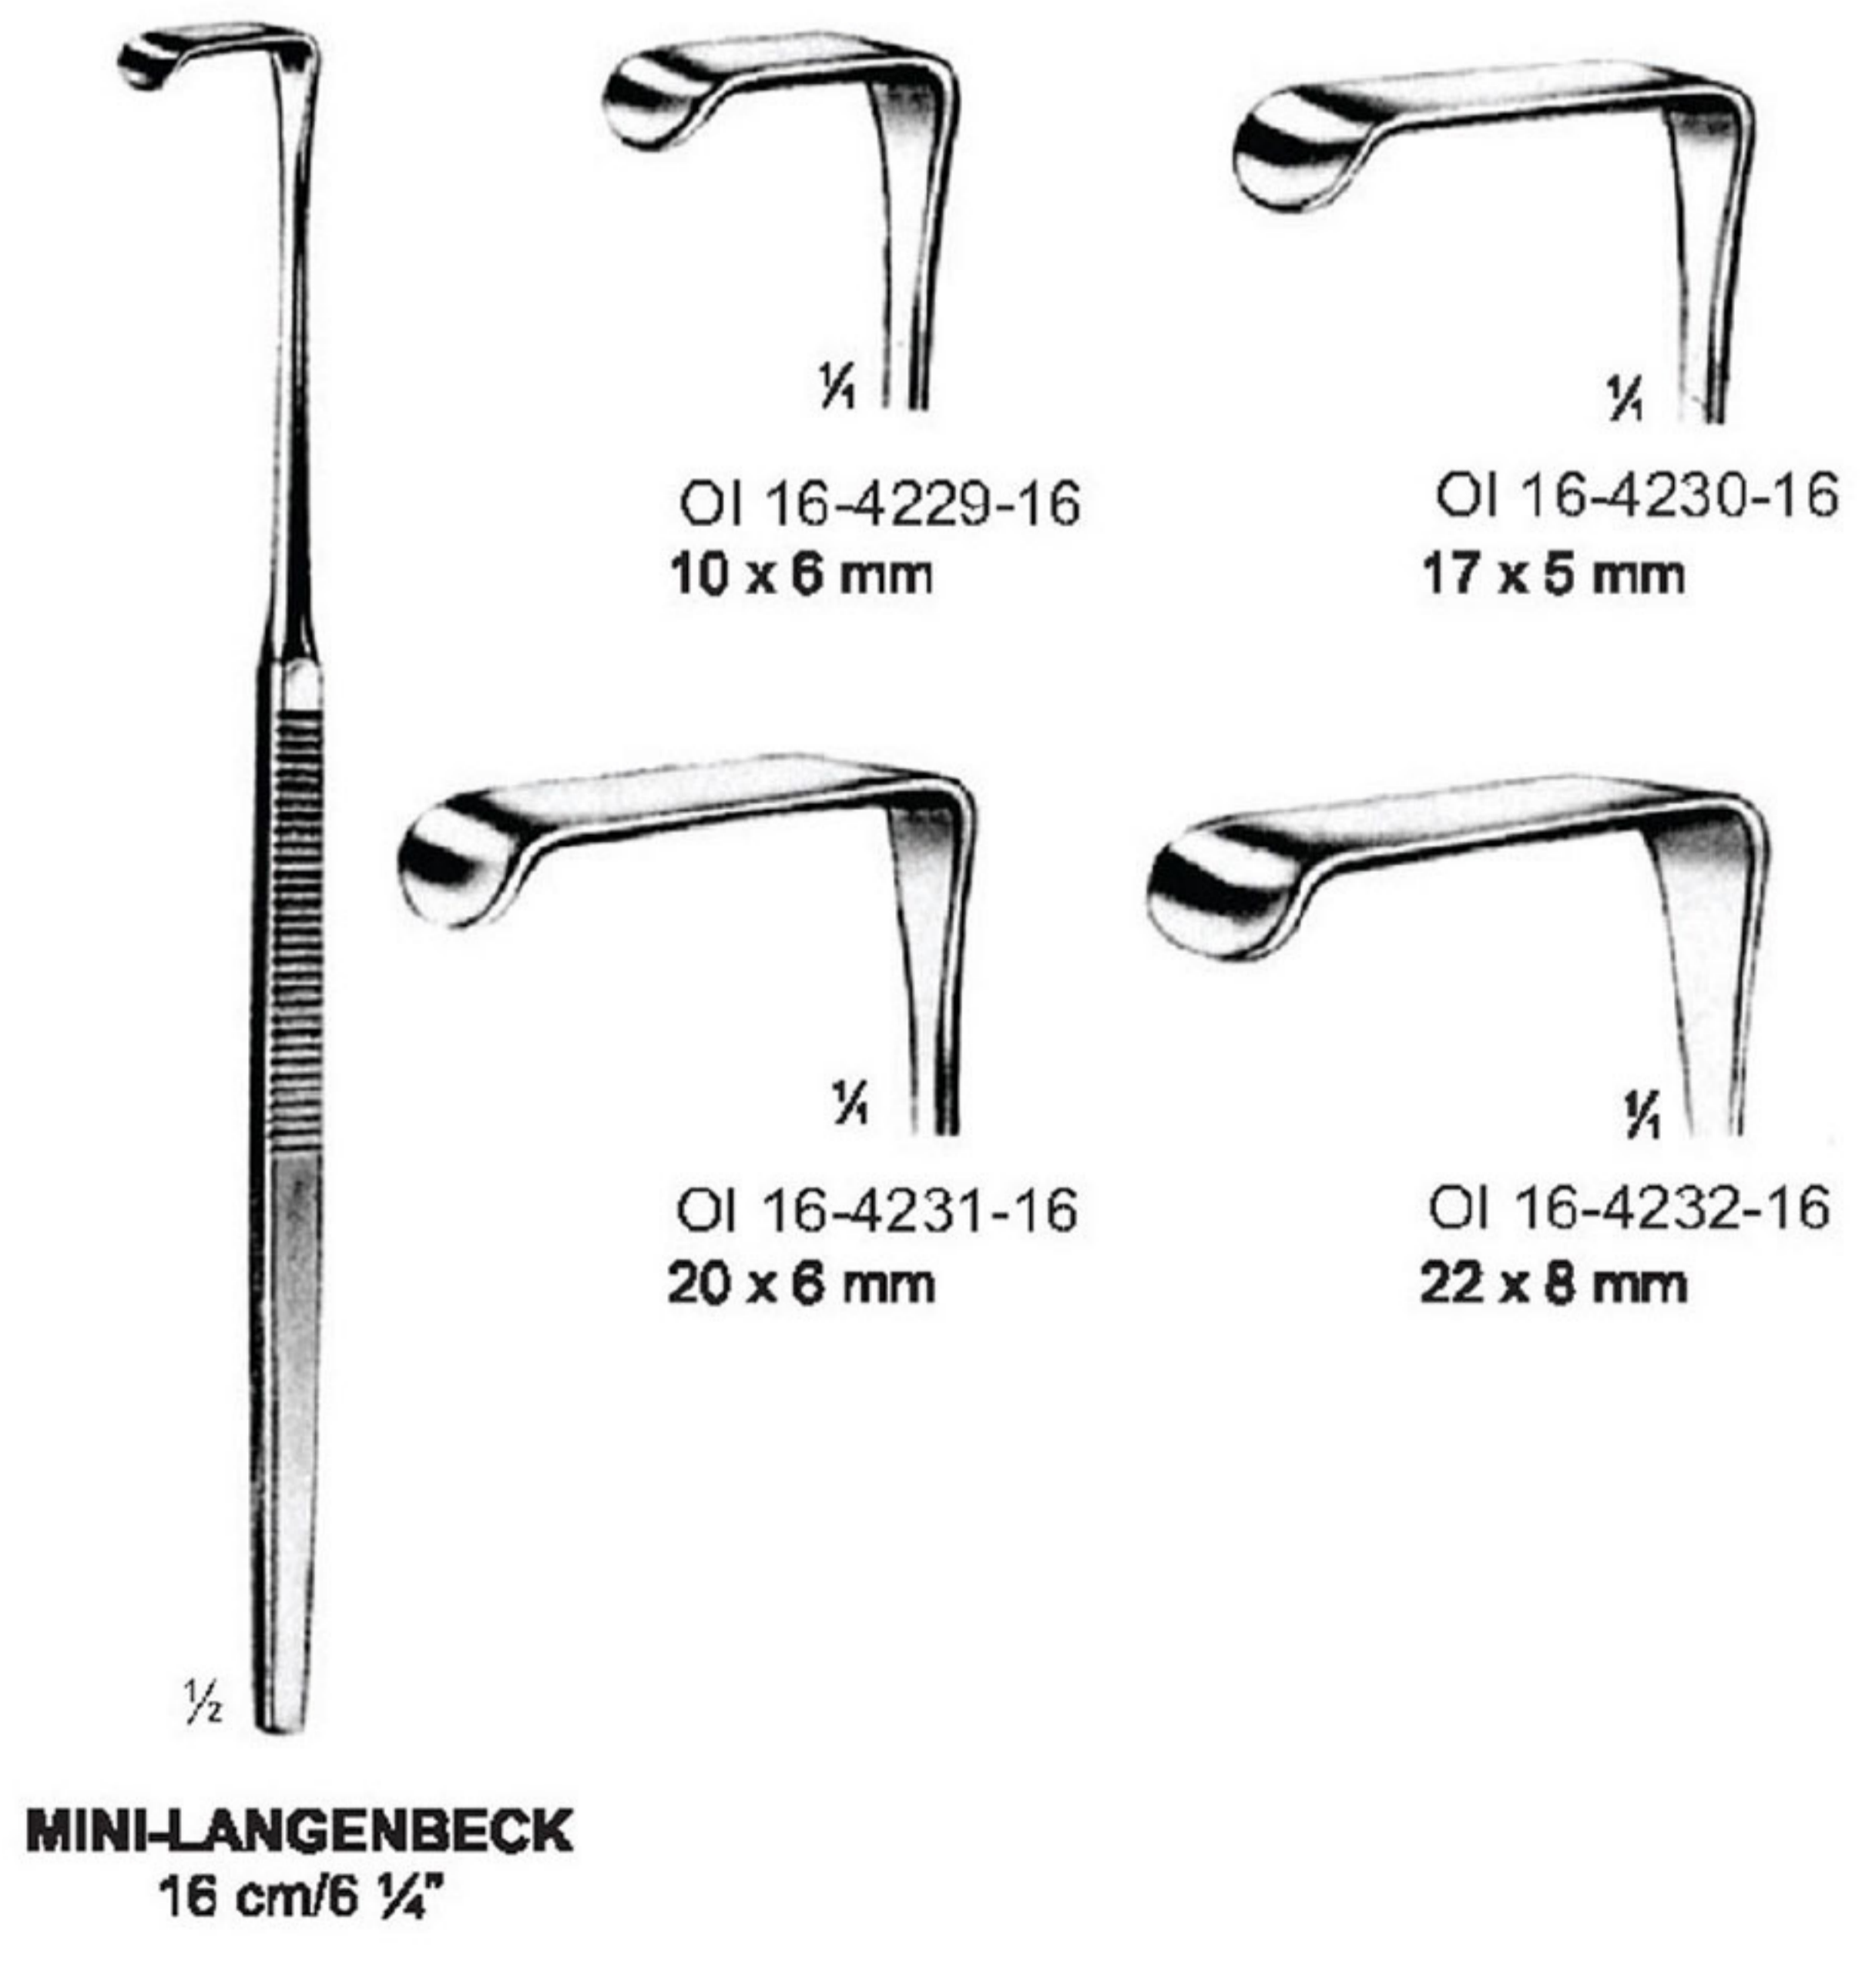

OI 16-4211-20
OI 16-4214-24
14 mm

OI 16-4212-20
OI 16-4215-24
16 mm

OI 16-4213-20
OI 16-4216-24
18 mm

HANDTE
OI 16-4217-17
17 cm/6 3/4"

RETRACTORS

Retractors — EN
 Wundhaken — DE
 Separadores — ES

MEYERDING
18 cm/7 1/8"