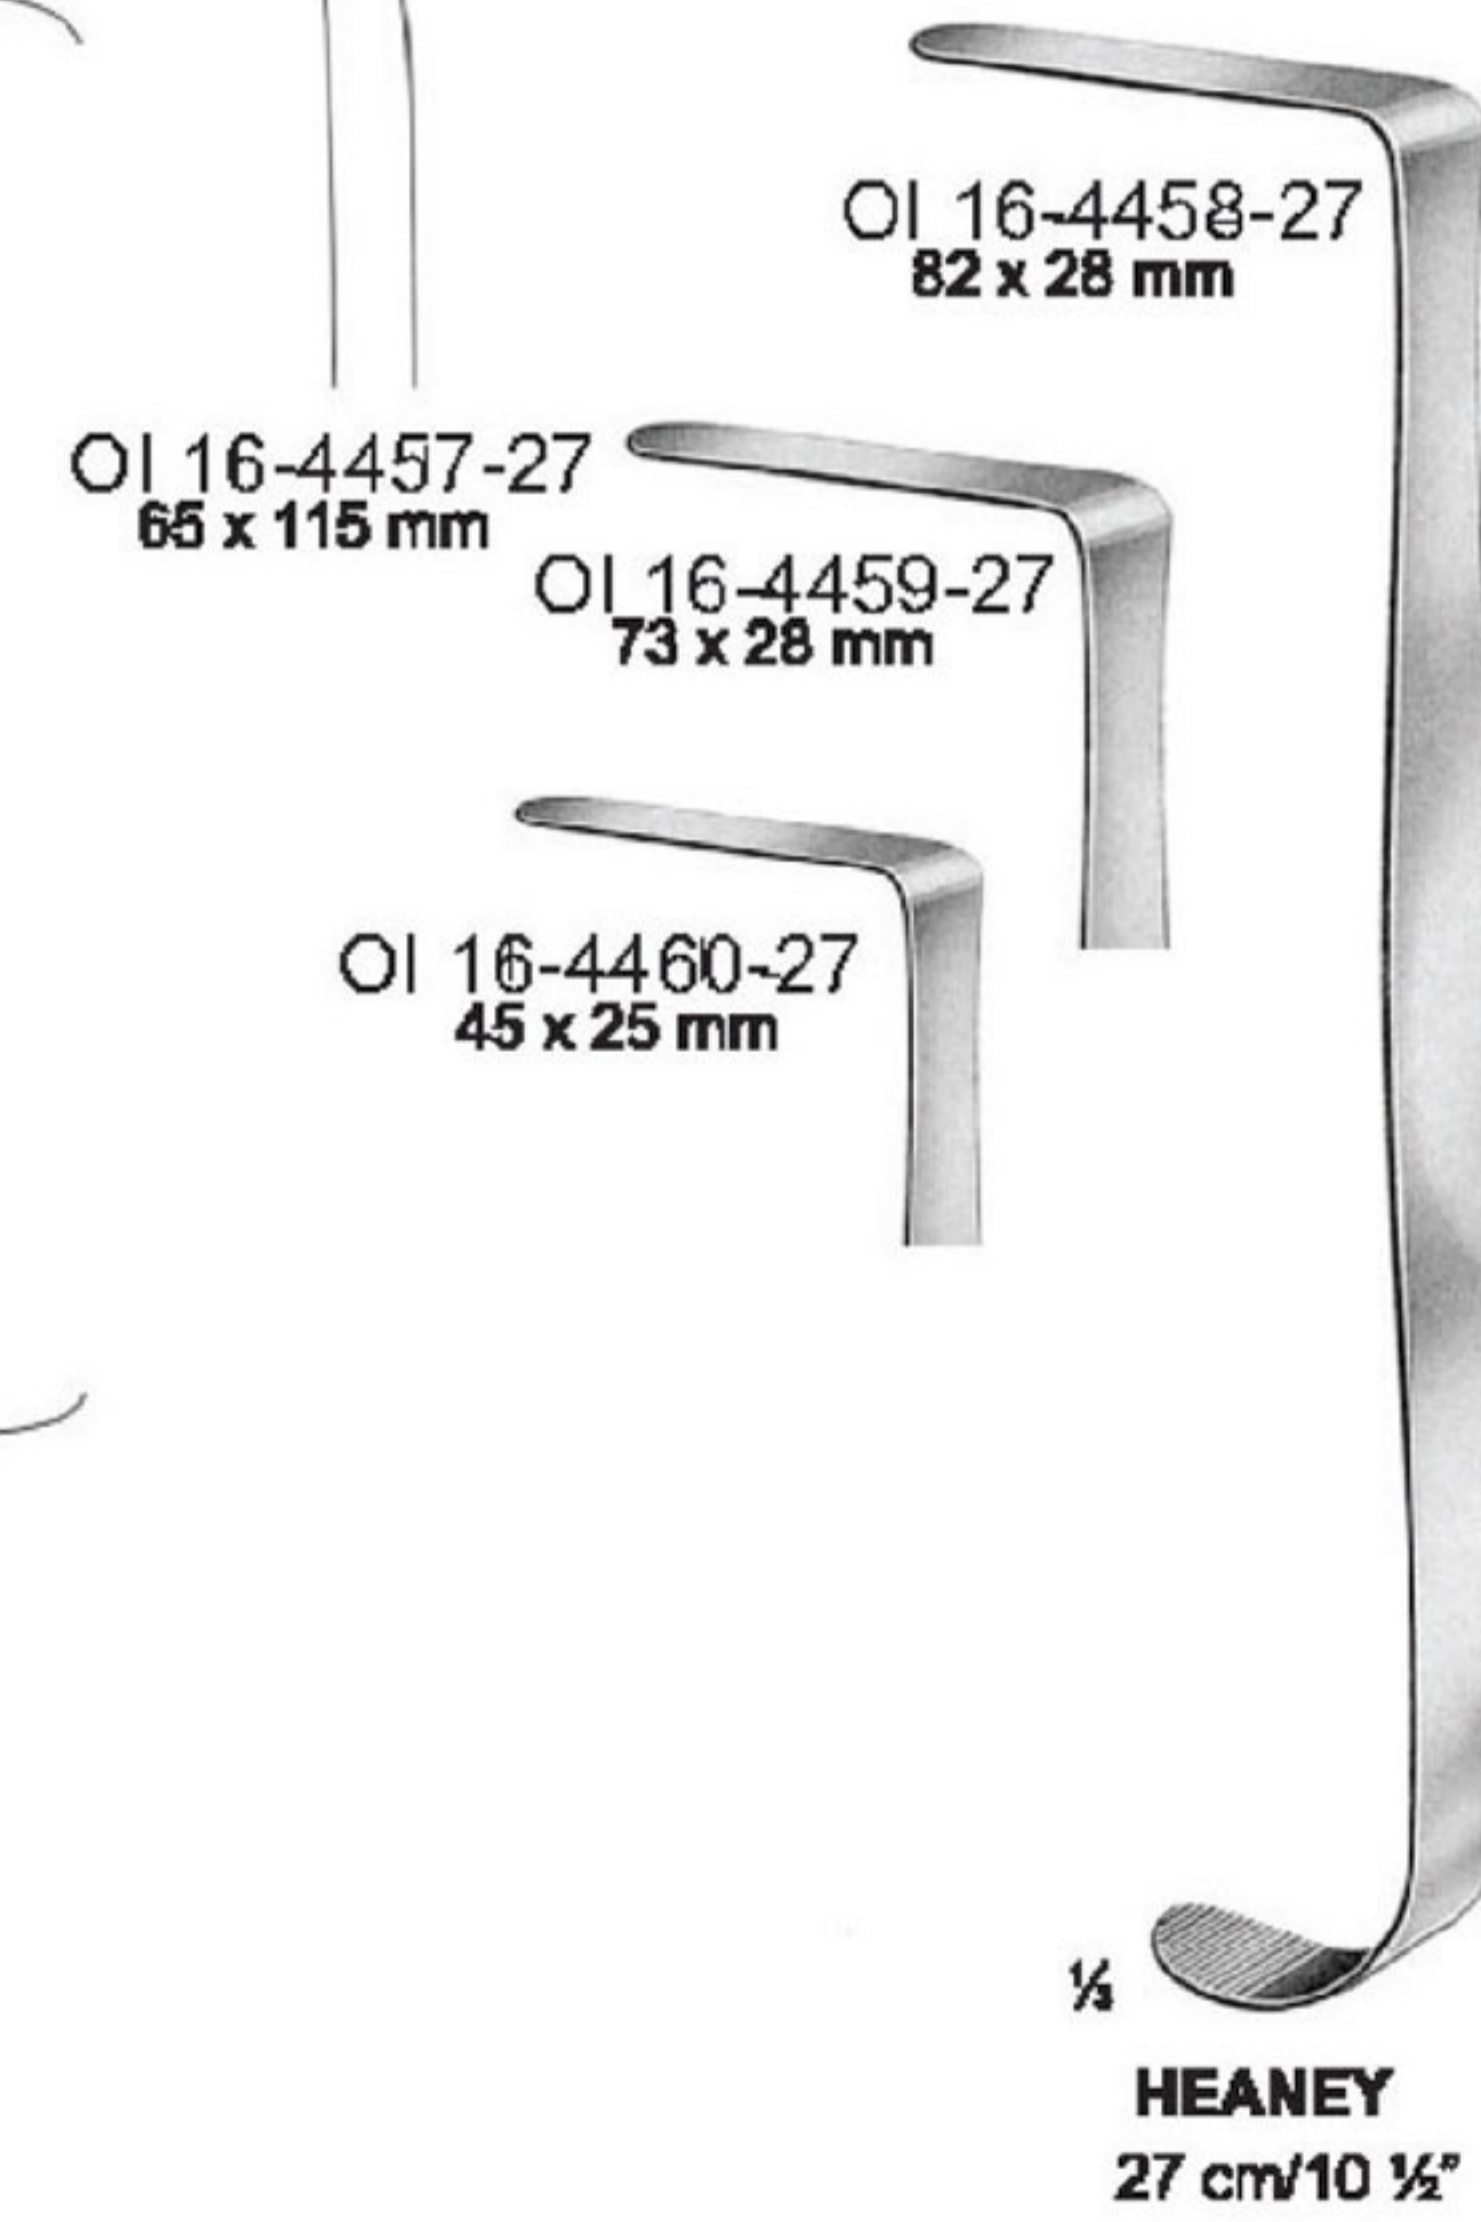

¼
OI 16-4452-28

¼
OI 16-4453-28

½
OI 16-4454-28
19 cm/7 ½"

RETRACTORS

Abdominal Retractors ● EN
 Bauchdeckenhalter ● DE
 Separadores abdominales ● ES

50 x 85 mm

½

DOYEN