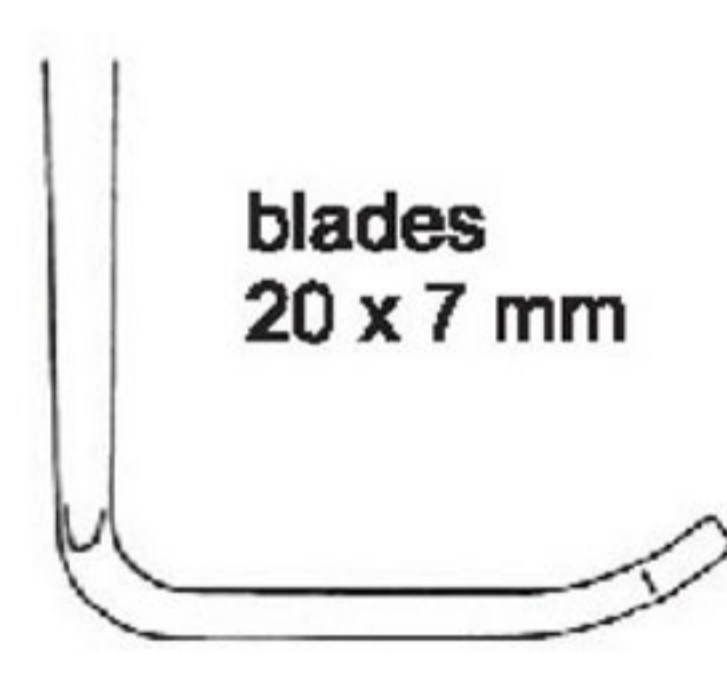

blades
20 x 7 mm

CUSHING
OI 16-4204-20
20 cm/7 7/8"

CUSHING

20 cm/7 7/8"
24 cm/9 1/2"

OI 16-4205-20
OI 16-4208-24
8 mm

OI 16-4206-20
OI 16-4209-24
10 mm

OI 16-4207-20
OI 16-4210-20
12 mm

20 cm/7 7/8"
24 cm/9 1/2"