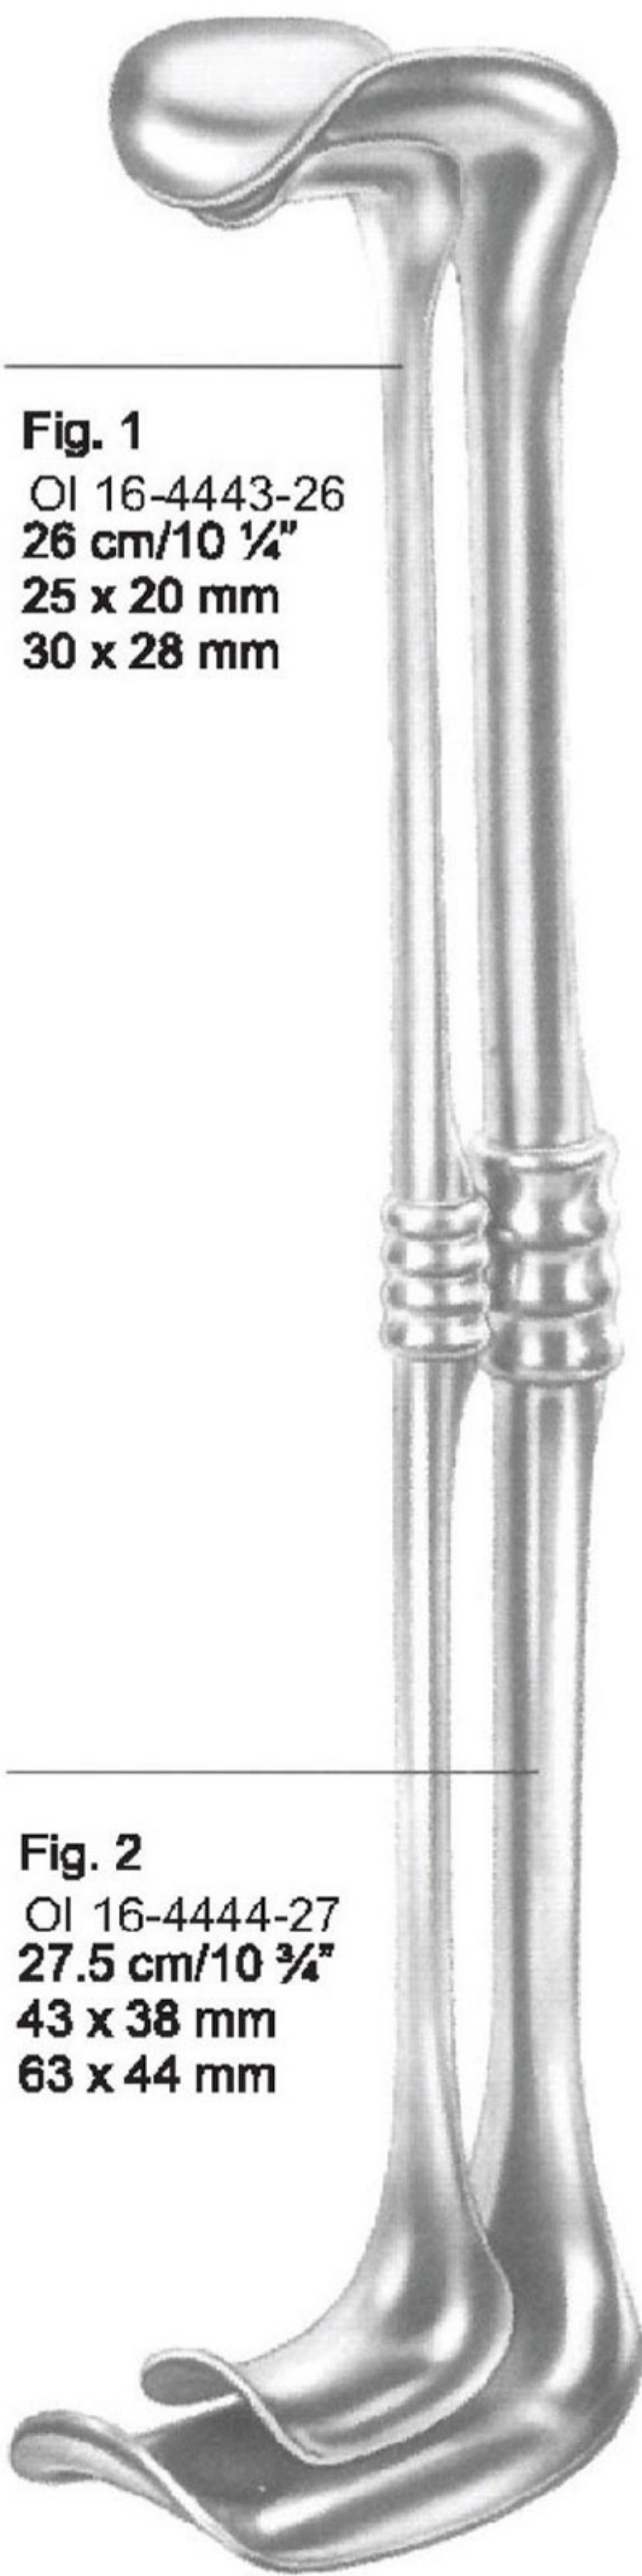

KOCHER
23 cm/9"

OI 16-4325-23
41 x 18 mm

OI 16-4326-23
61 x 20 mm

OI 16-4327-23
61 x 25 mm

OI 16-4328-23
75 x 30 mm

OI 16-4329-23
75 x 40 mm

¼

KOCHER-LANGENBECK
 21.5 cm/8 1/2"

Measurements of retractors: Depth x Width

KOCHER-LANGENBECK
21.5 cm/8 1/2"

OI 16-4339-21
21.5 cm/8 1/2"
25 x 10 mm

OI 16-4340-21
21.5 cm/8 1/2"
40 x 13 mm

OI 16-4341-21
21.5 cm/8 1/2"
60 x 13 mm

OI 16-4342-21
21.5 cm/8 1/2"
40 x 18 mm

OI 16-4434-27
27 cm/10 1/2"

OI 16-4435-25
40 x 40 mm

OI 16-4436-25
45 x 50 mm

OI 16-4437-25
50 x 60 mm

OI 16-4438-25
70 x 70 mm

ISRAEL
25 cm/9 1/8"

Measurements of retractors: Depth x Width

Fig. 1
OI 16-4443-26
26 cm/10 1/4"
25 x 20 mm
30 x 28 mm

Fig. 2
OI 16-4444-27
27.5 cm/10 3/4"
43 x 38 mm
63 x 44 mm

RICHARDSON-EASTMAN
OI 16-4445-1
Set Fig. 1 + 2

RICHARDSON

OI 16-4446-23
23.5 cm/9 1/4"
25 x 21 mm

OI 16-4446-24
24 cm/9 1/2"
30 x 29 mm

OI 16-4447-24
24 cm/9 1/2"
38 x 40 mm