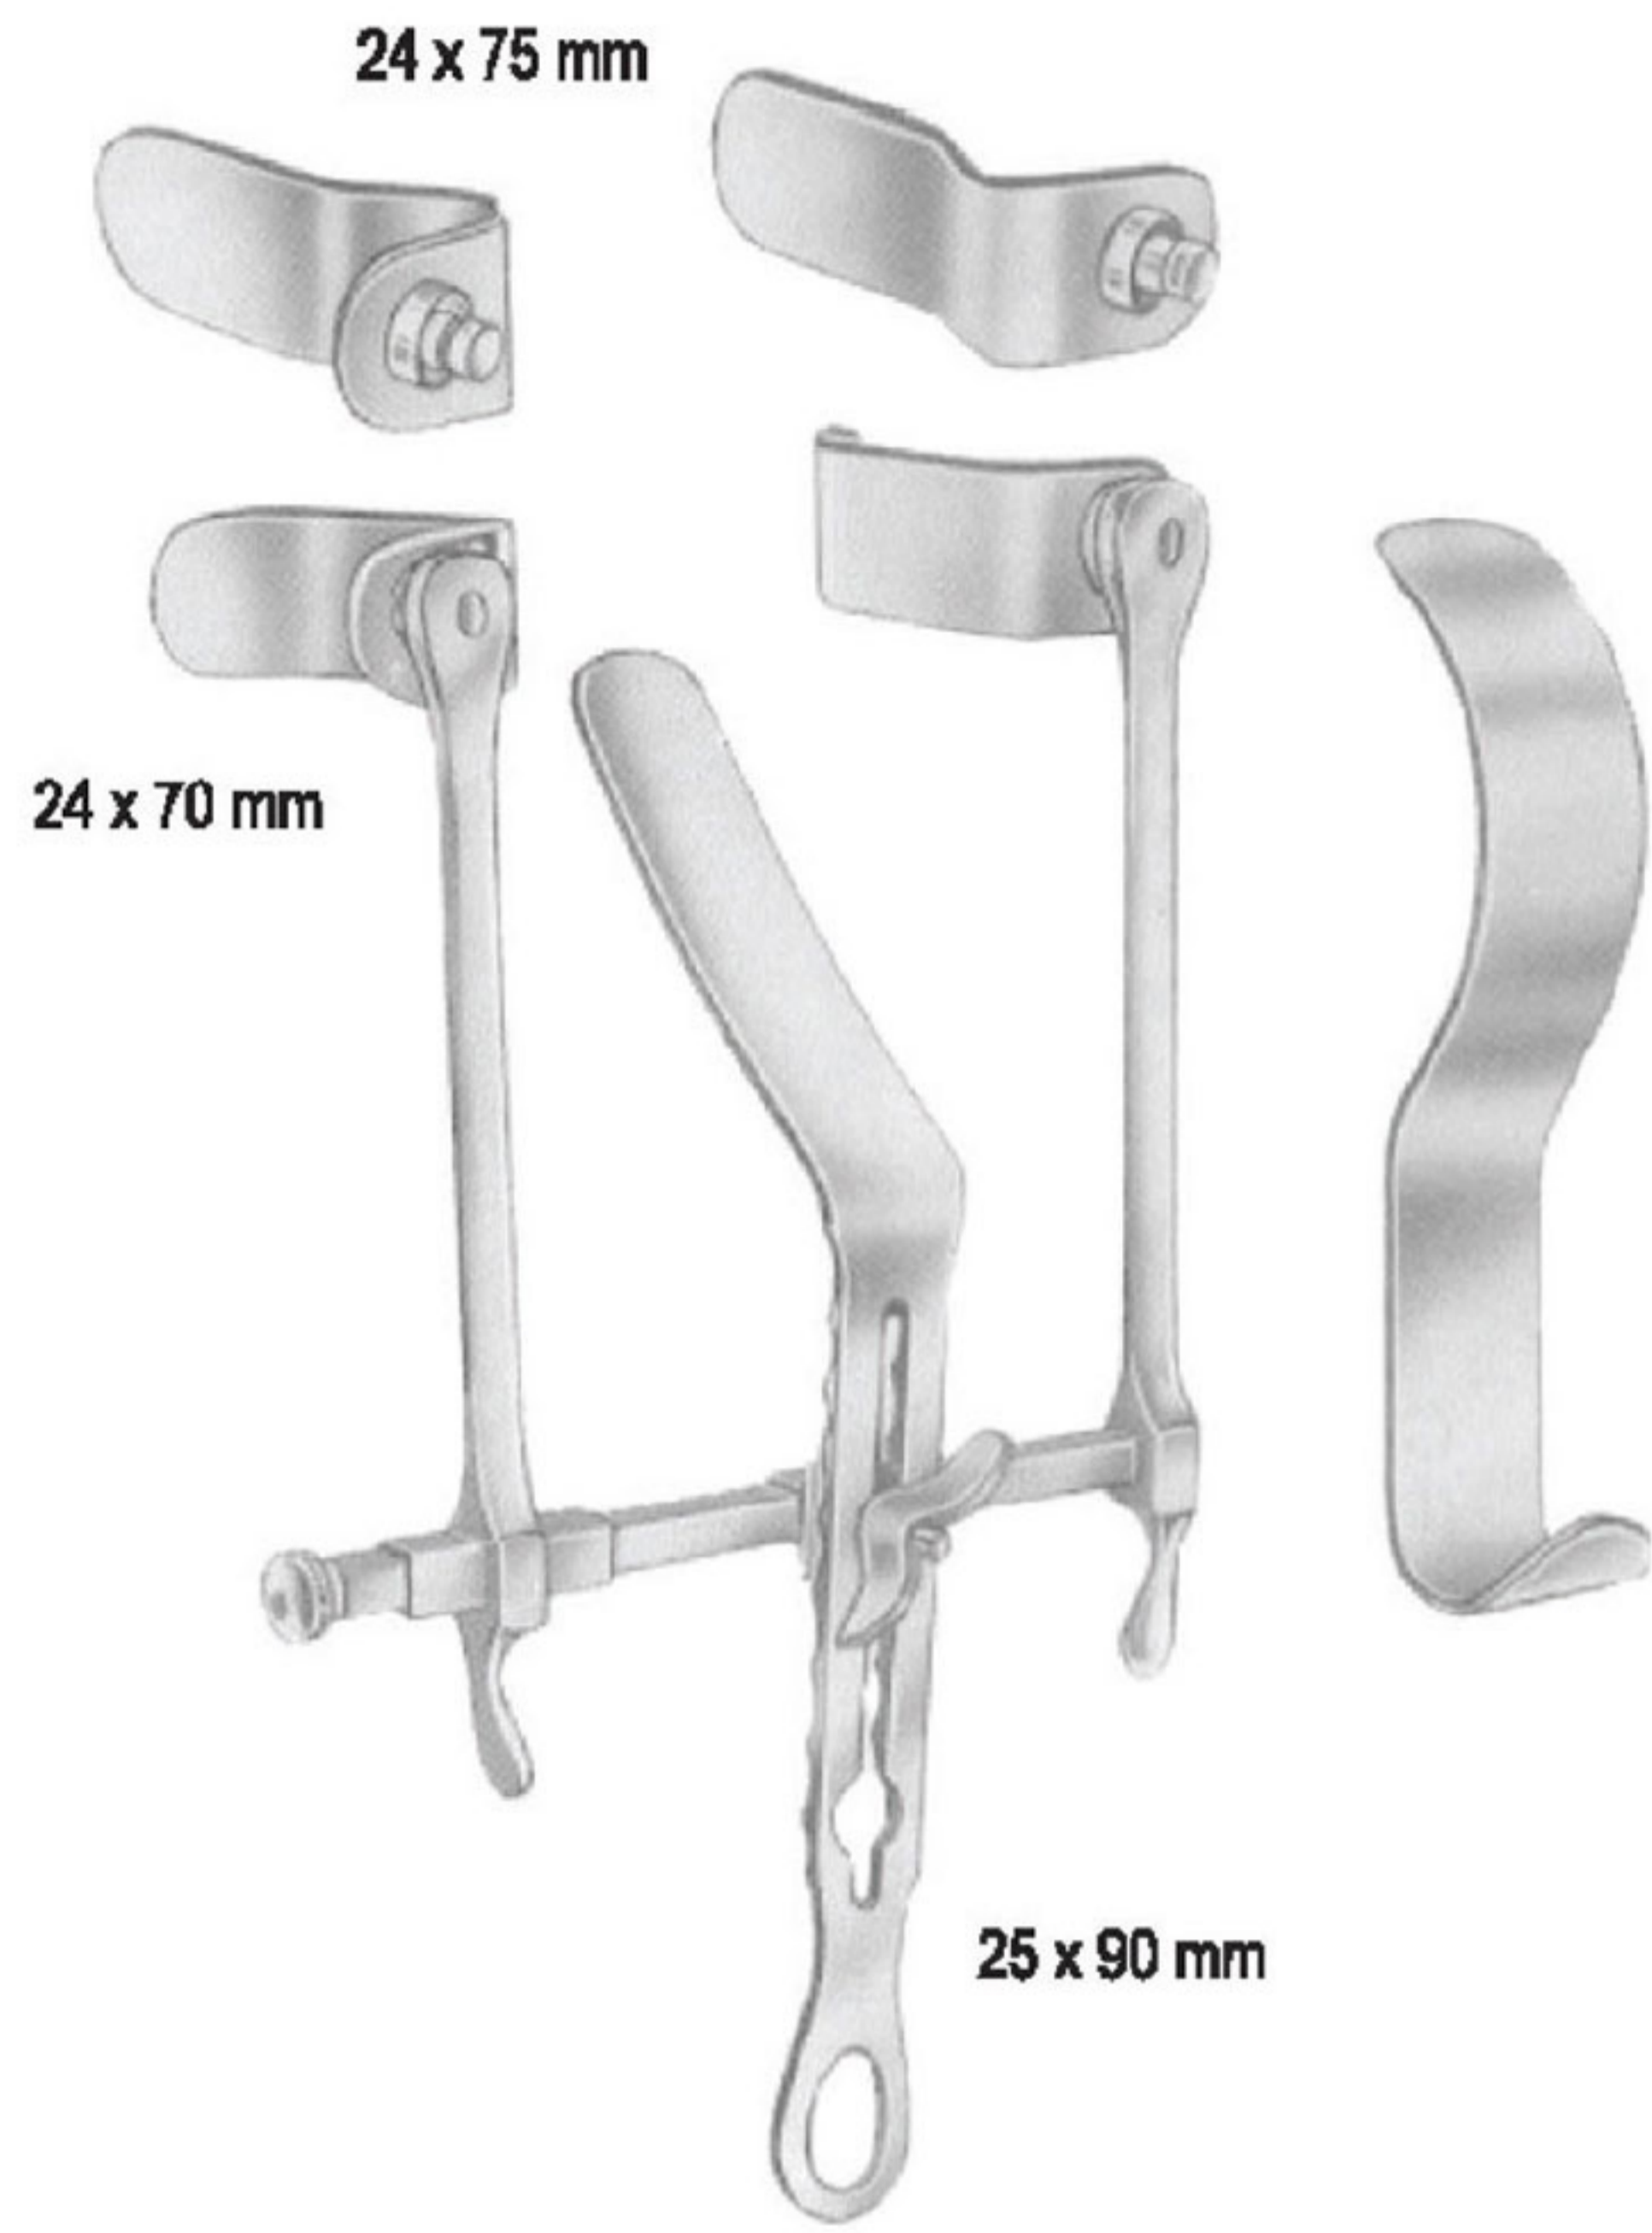

LEGUEU
OI 16-4799-25
25 cm/9 7/8"

67 x 105 mm

KOCHER
OI 16-4800-26
26 cm/10 1/4"

56 x 105 mm

KOCHER
OI 16-4801-26
26 cm/10 1/4"

30 x 85 mm

30 x 63 mm

LEGUEU
OI 16-4802-30