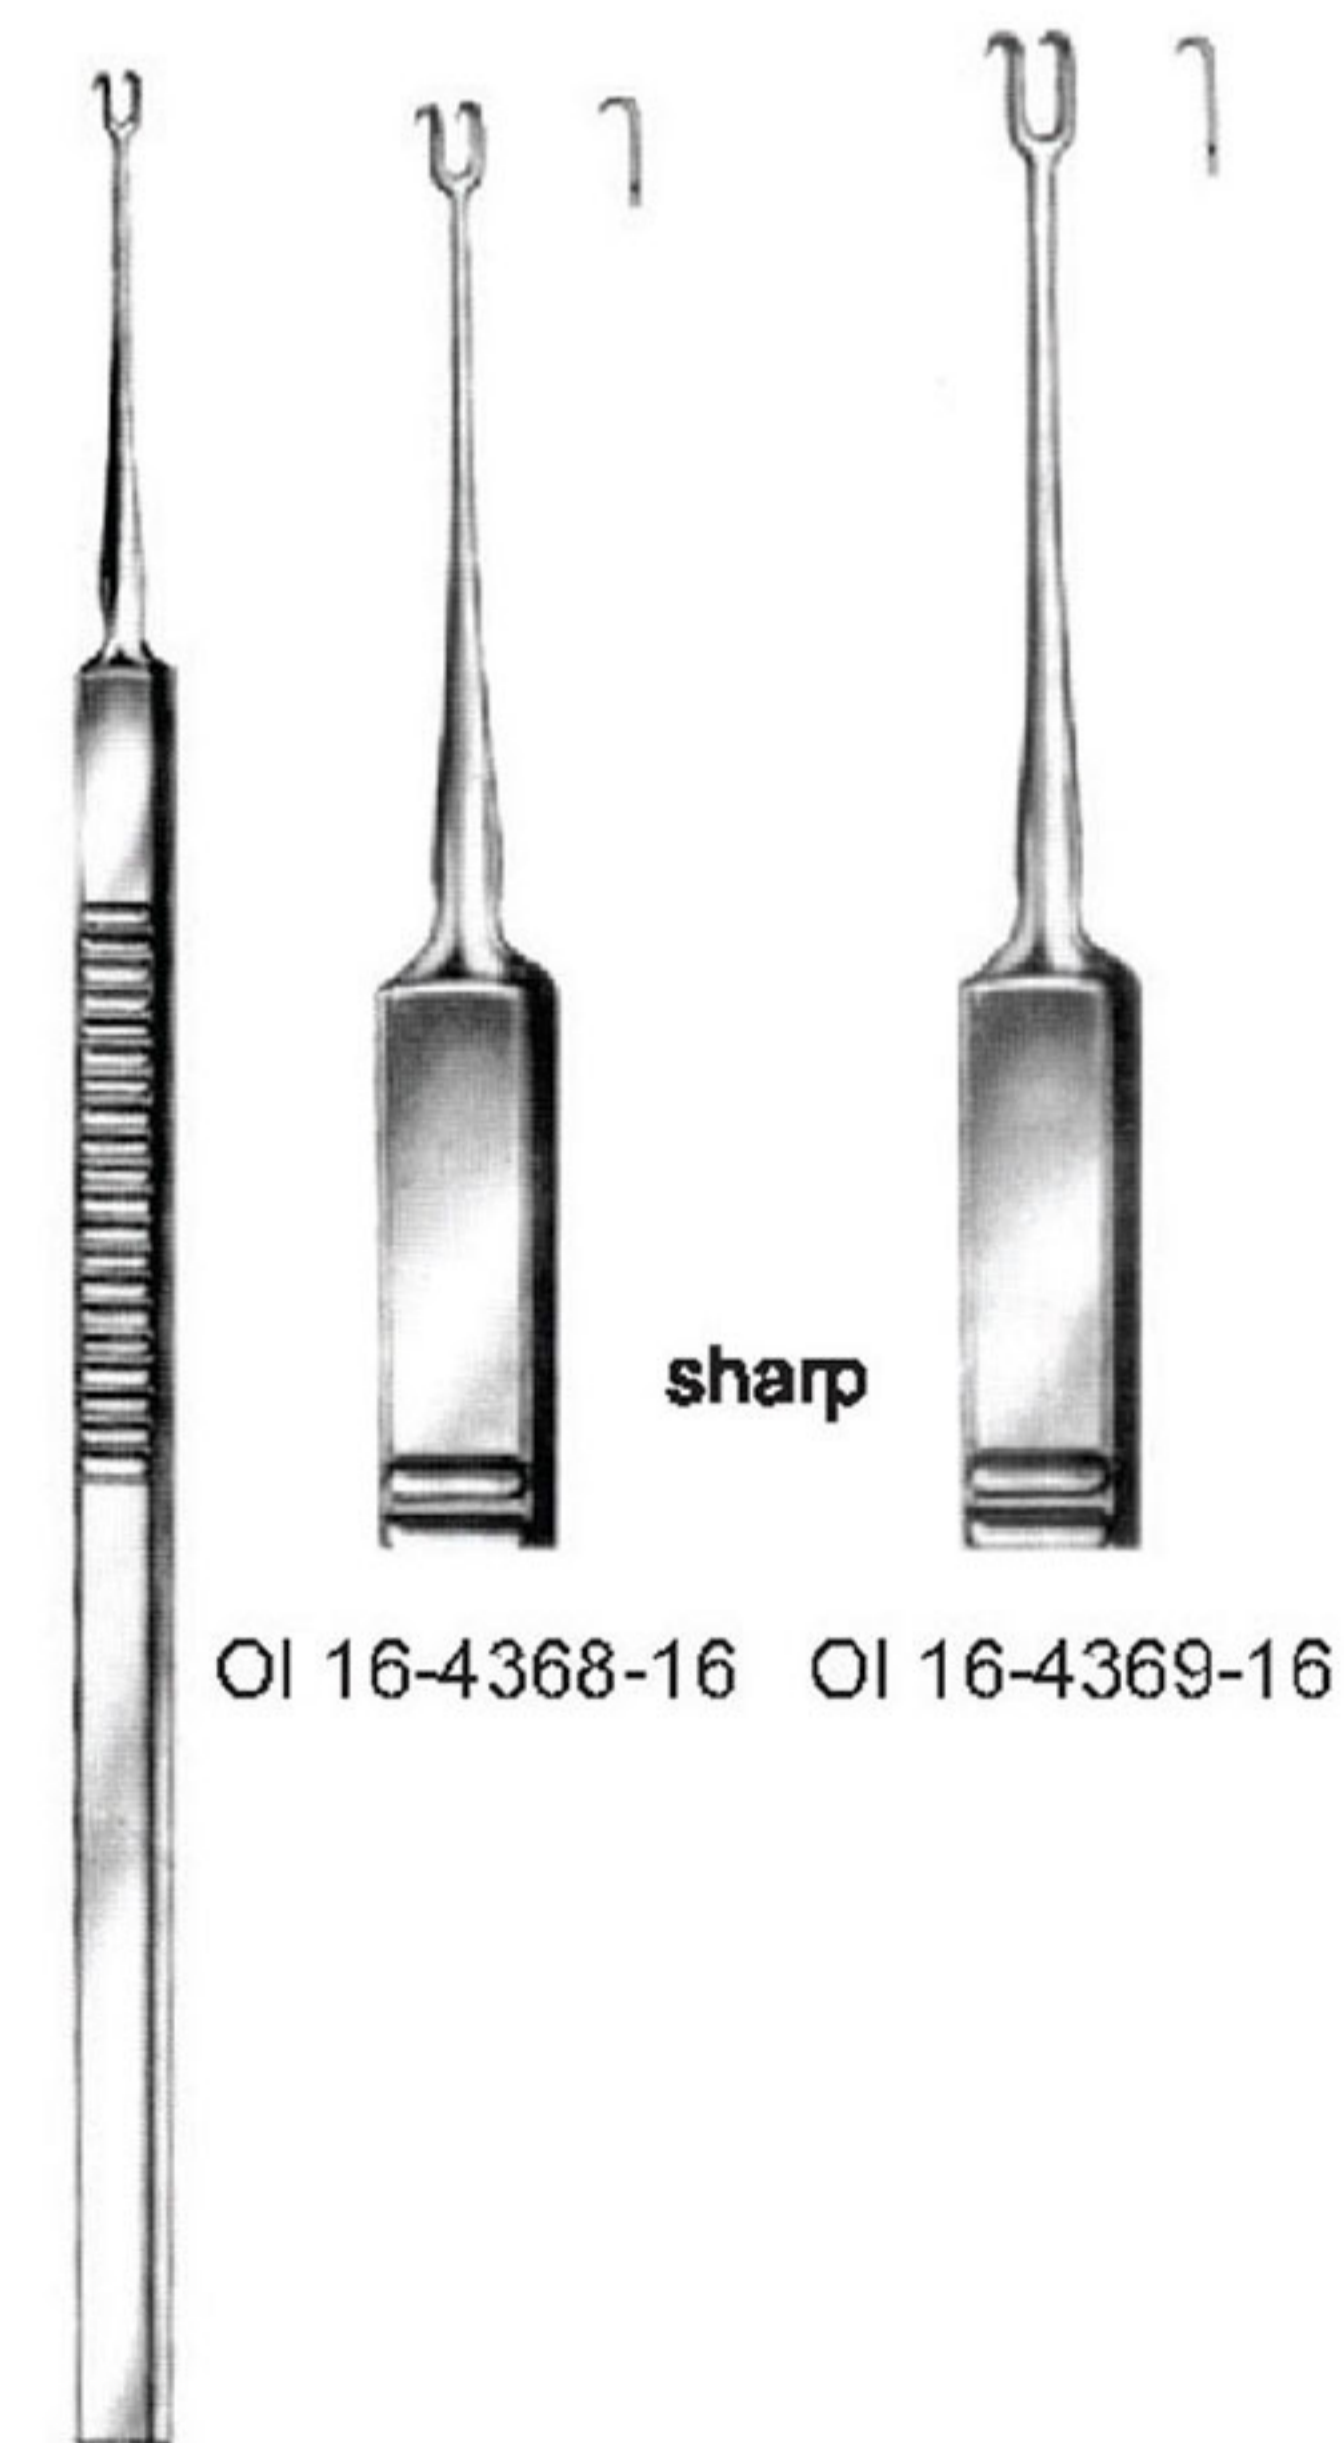

sharp
OI 16-4368-16 OI 16-4369-16

GUTHRIE
16 cm/6 1/4"