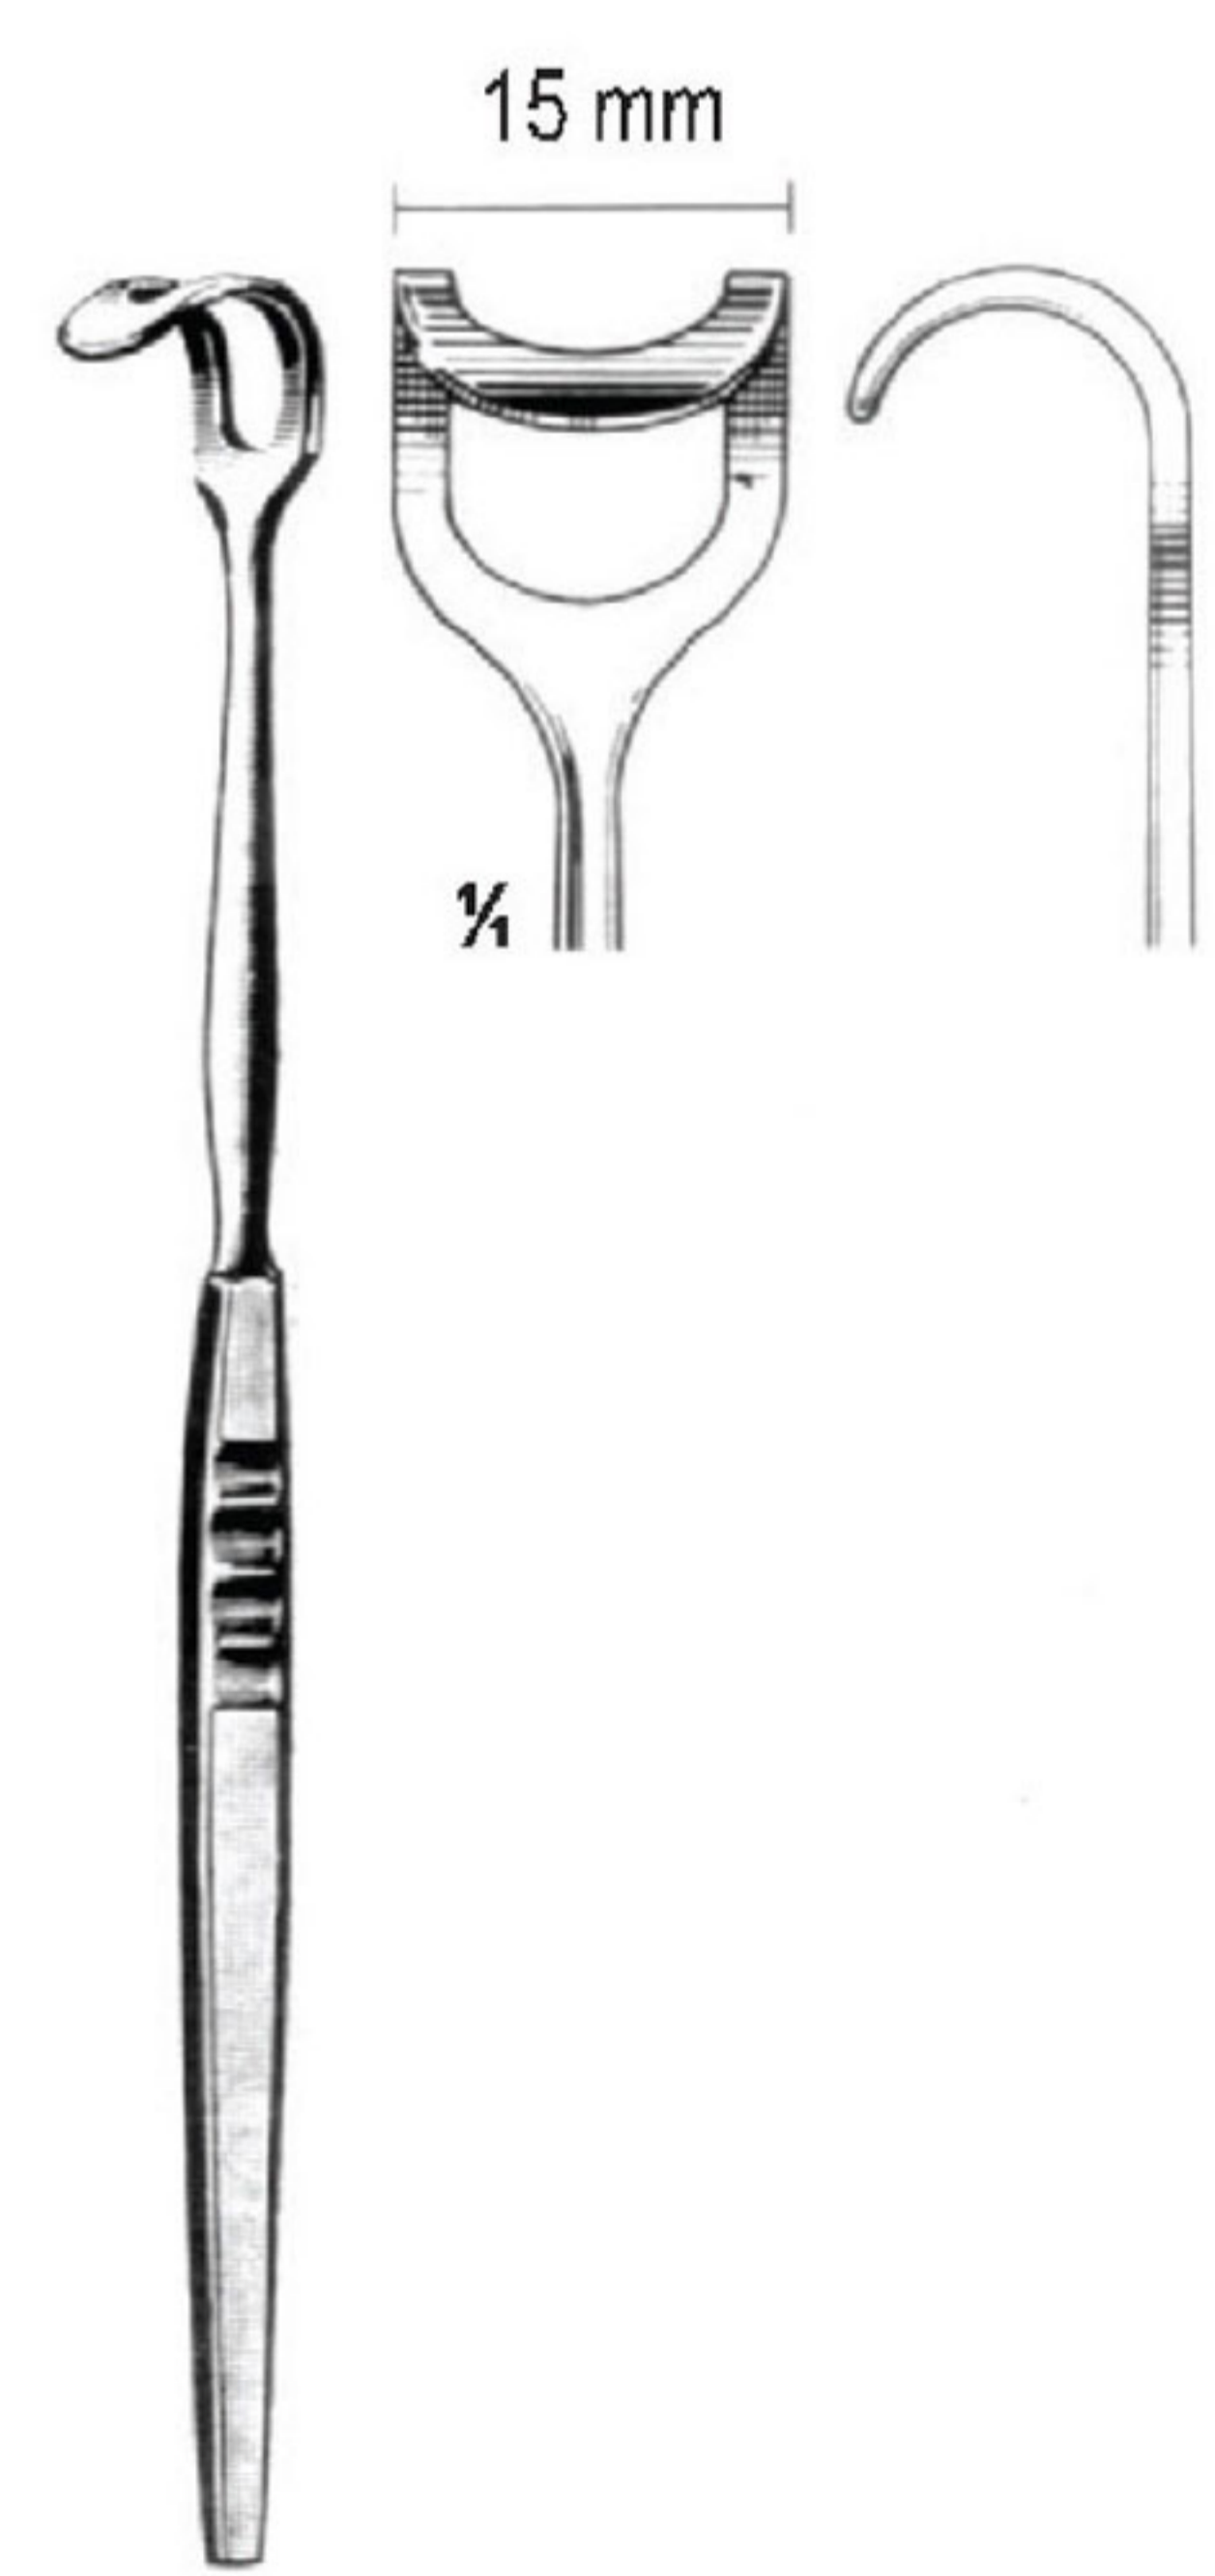

HANDTE
OI 16-4217-17
17 cm/6 3/4"