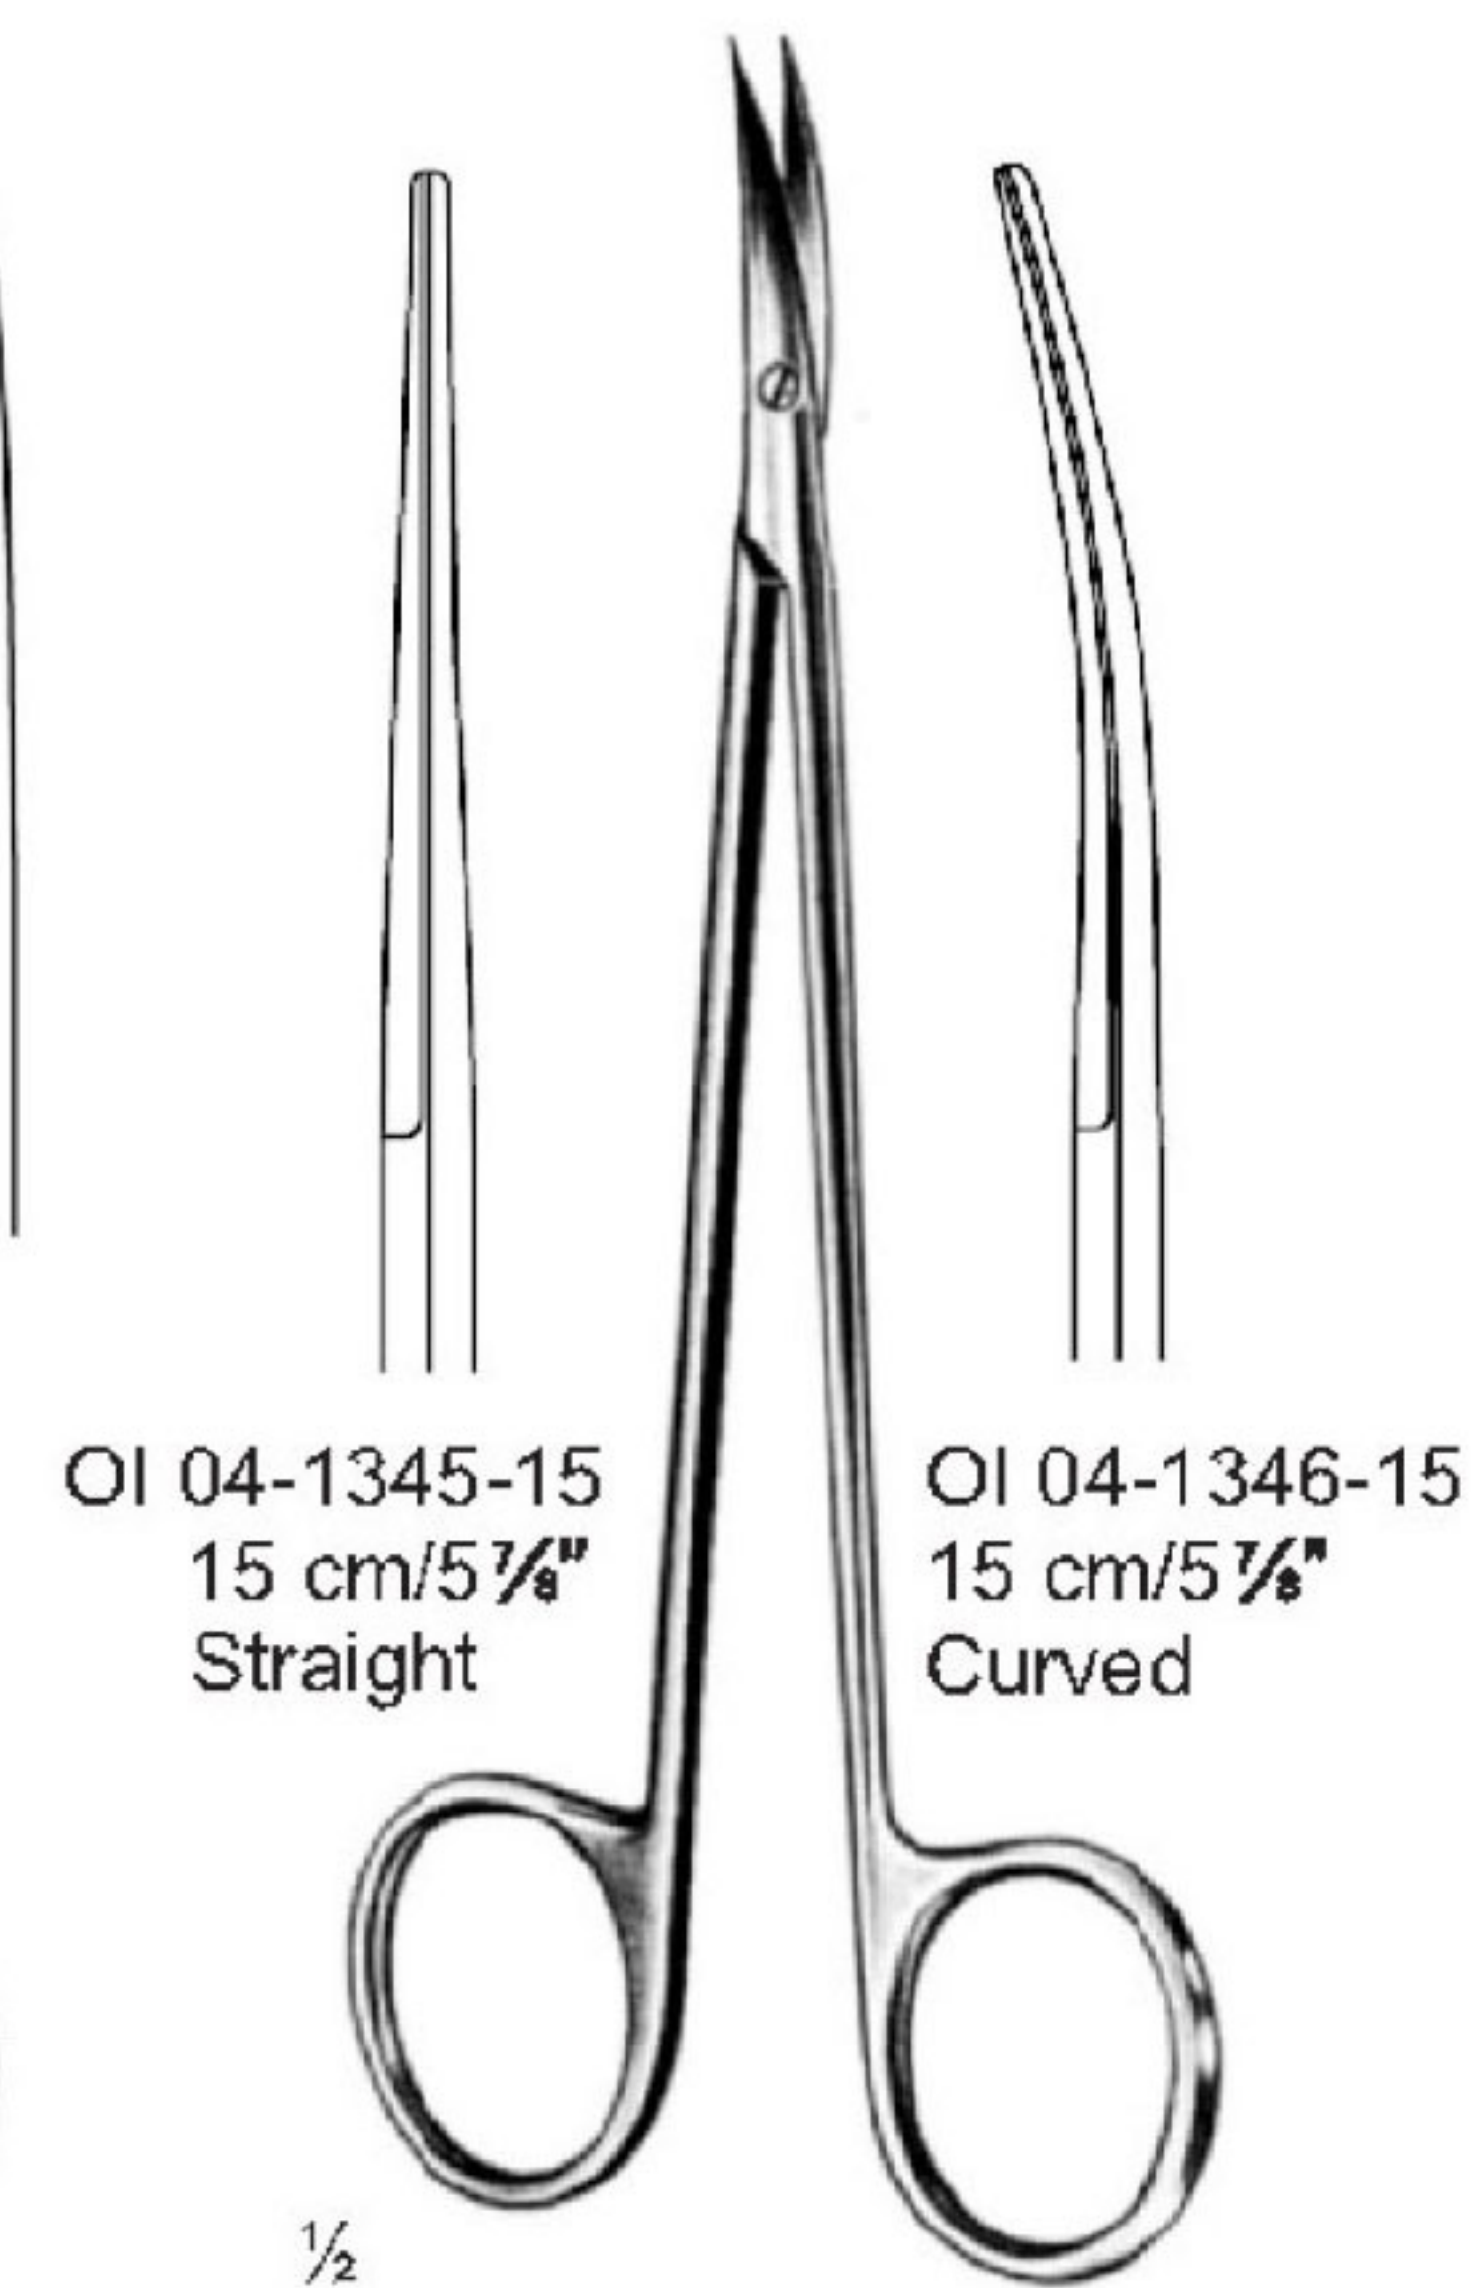

METZENBAUM-NELSON
sharp/sharp

OI 04-1345-15
15 cm/5 7/8"
Straight

OI 04-1346-15
15 cm/5 7/8"
Curved

1/2

NERVE DISSECTING SCISSORS

cm	in	straight	curved	straight	curved	straight	curved
18	7 1/8"	OI 04-1339-18	OI 04-1340-18	OI 04-1341-18	OI 04-1342-18	OI 04-1343-18	OI 04-1344-18
20	7 7/8"	OI 04-1339-20	OI 04-1340-20	OI 04-1341-20	OI 04-1342-20	OI 04-1343-20	OI 04-1344-20
23	9"	OI 04-1339-23	OI 04-1340-23	OI 04-1341-23	OI 04-1342-23	OI 04-1343-23	OI 04-1344-23
25	9 7/8"	OI 04-1339-25	OI 04-1340-25	OI 04-1341-25	OI 04-1342-25	OI 04-1343-25	OI 04-1344-25
28	11"	OI 04-1339-28	OI 04-1340-28	OI 04-1341-28	OI 04-1342-28	OI 04-1343-28	OI 04-1344-28
30	11 3/4"	OI 04-1339-30	OI 04-1340-30	OI 04-1341-30	OI 04-1342-30	OI 04-1343-30	OI 04-1344-30