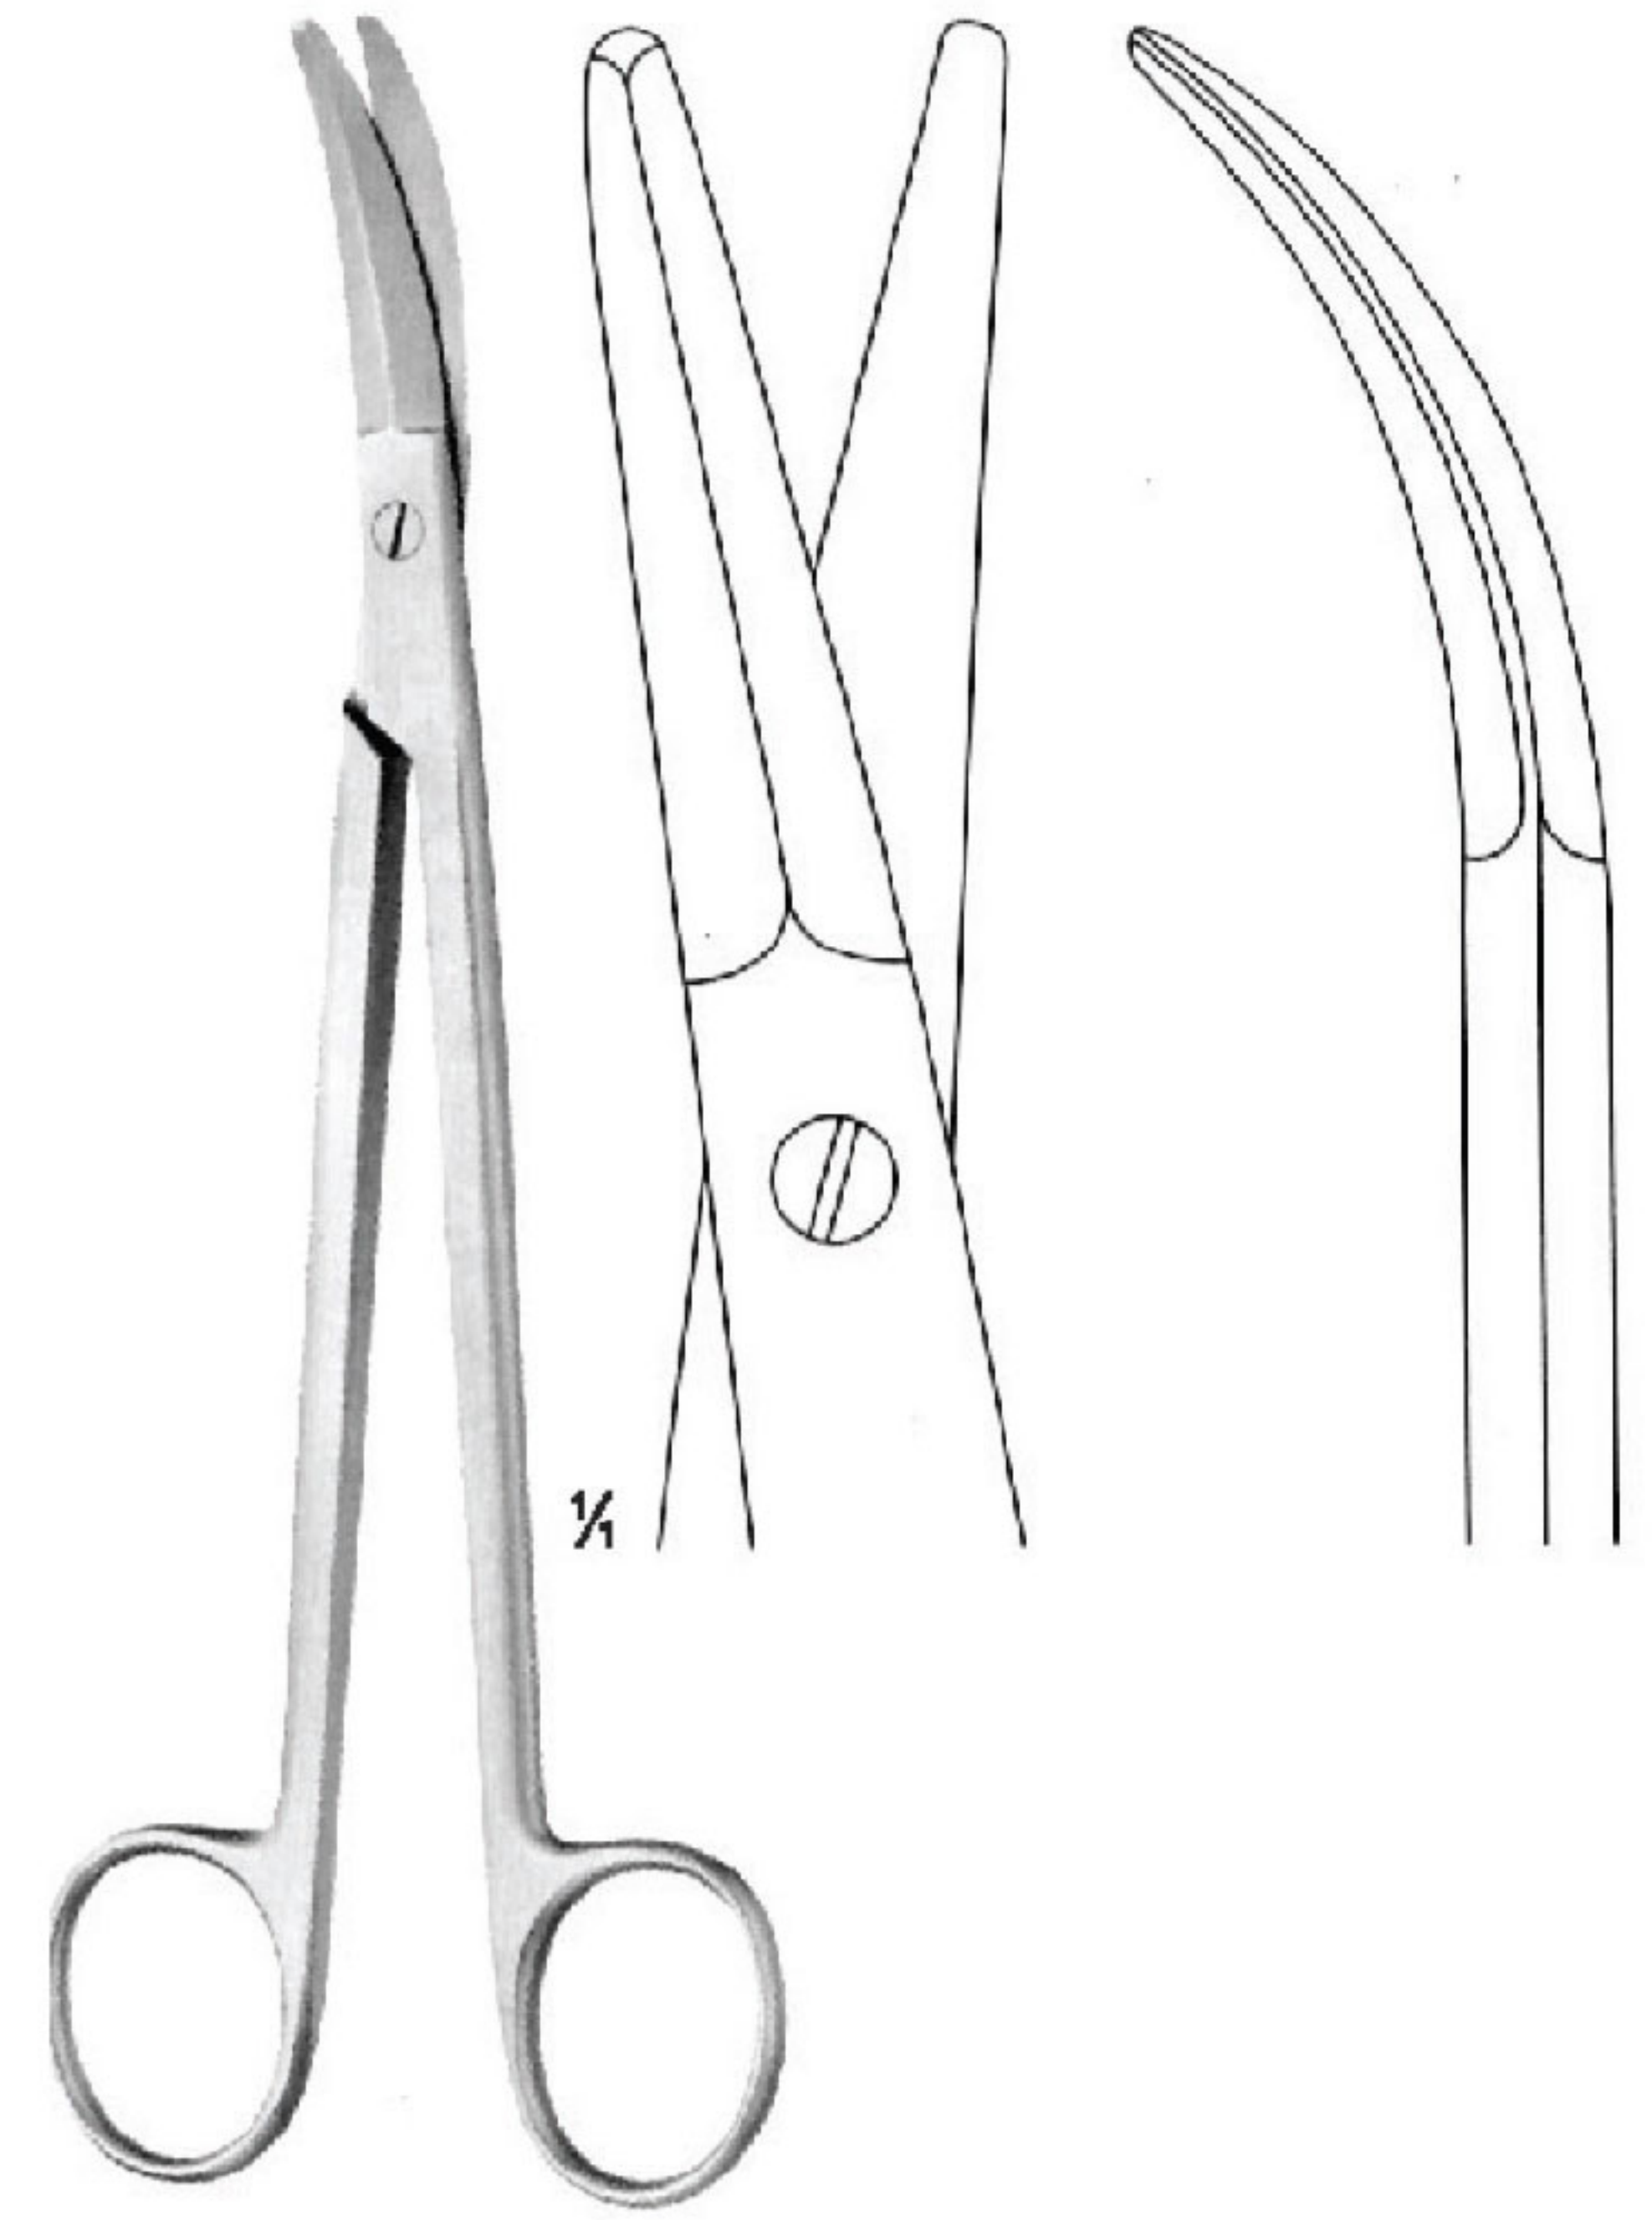

PRINCE
OI 04-1379-17
17.5 cm/6 7/8"