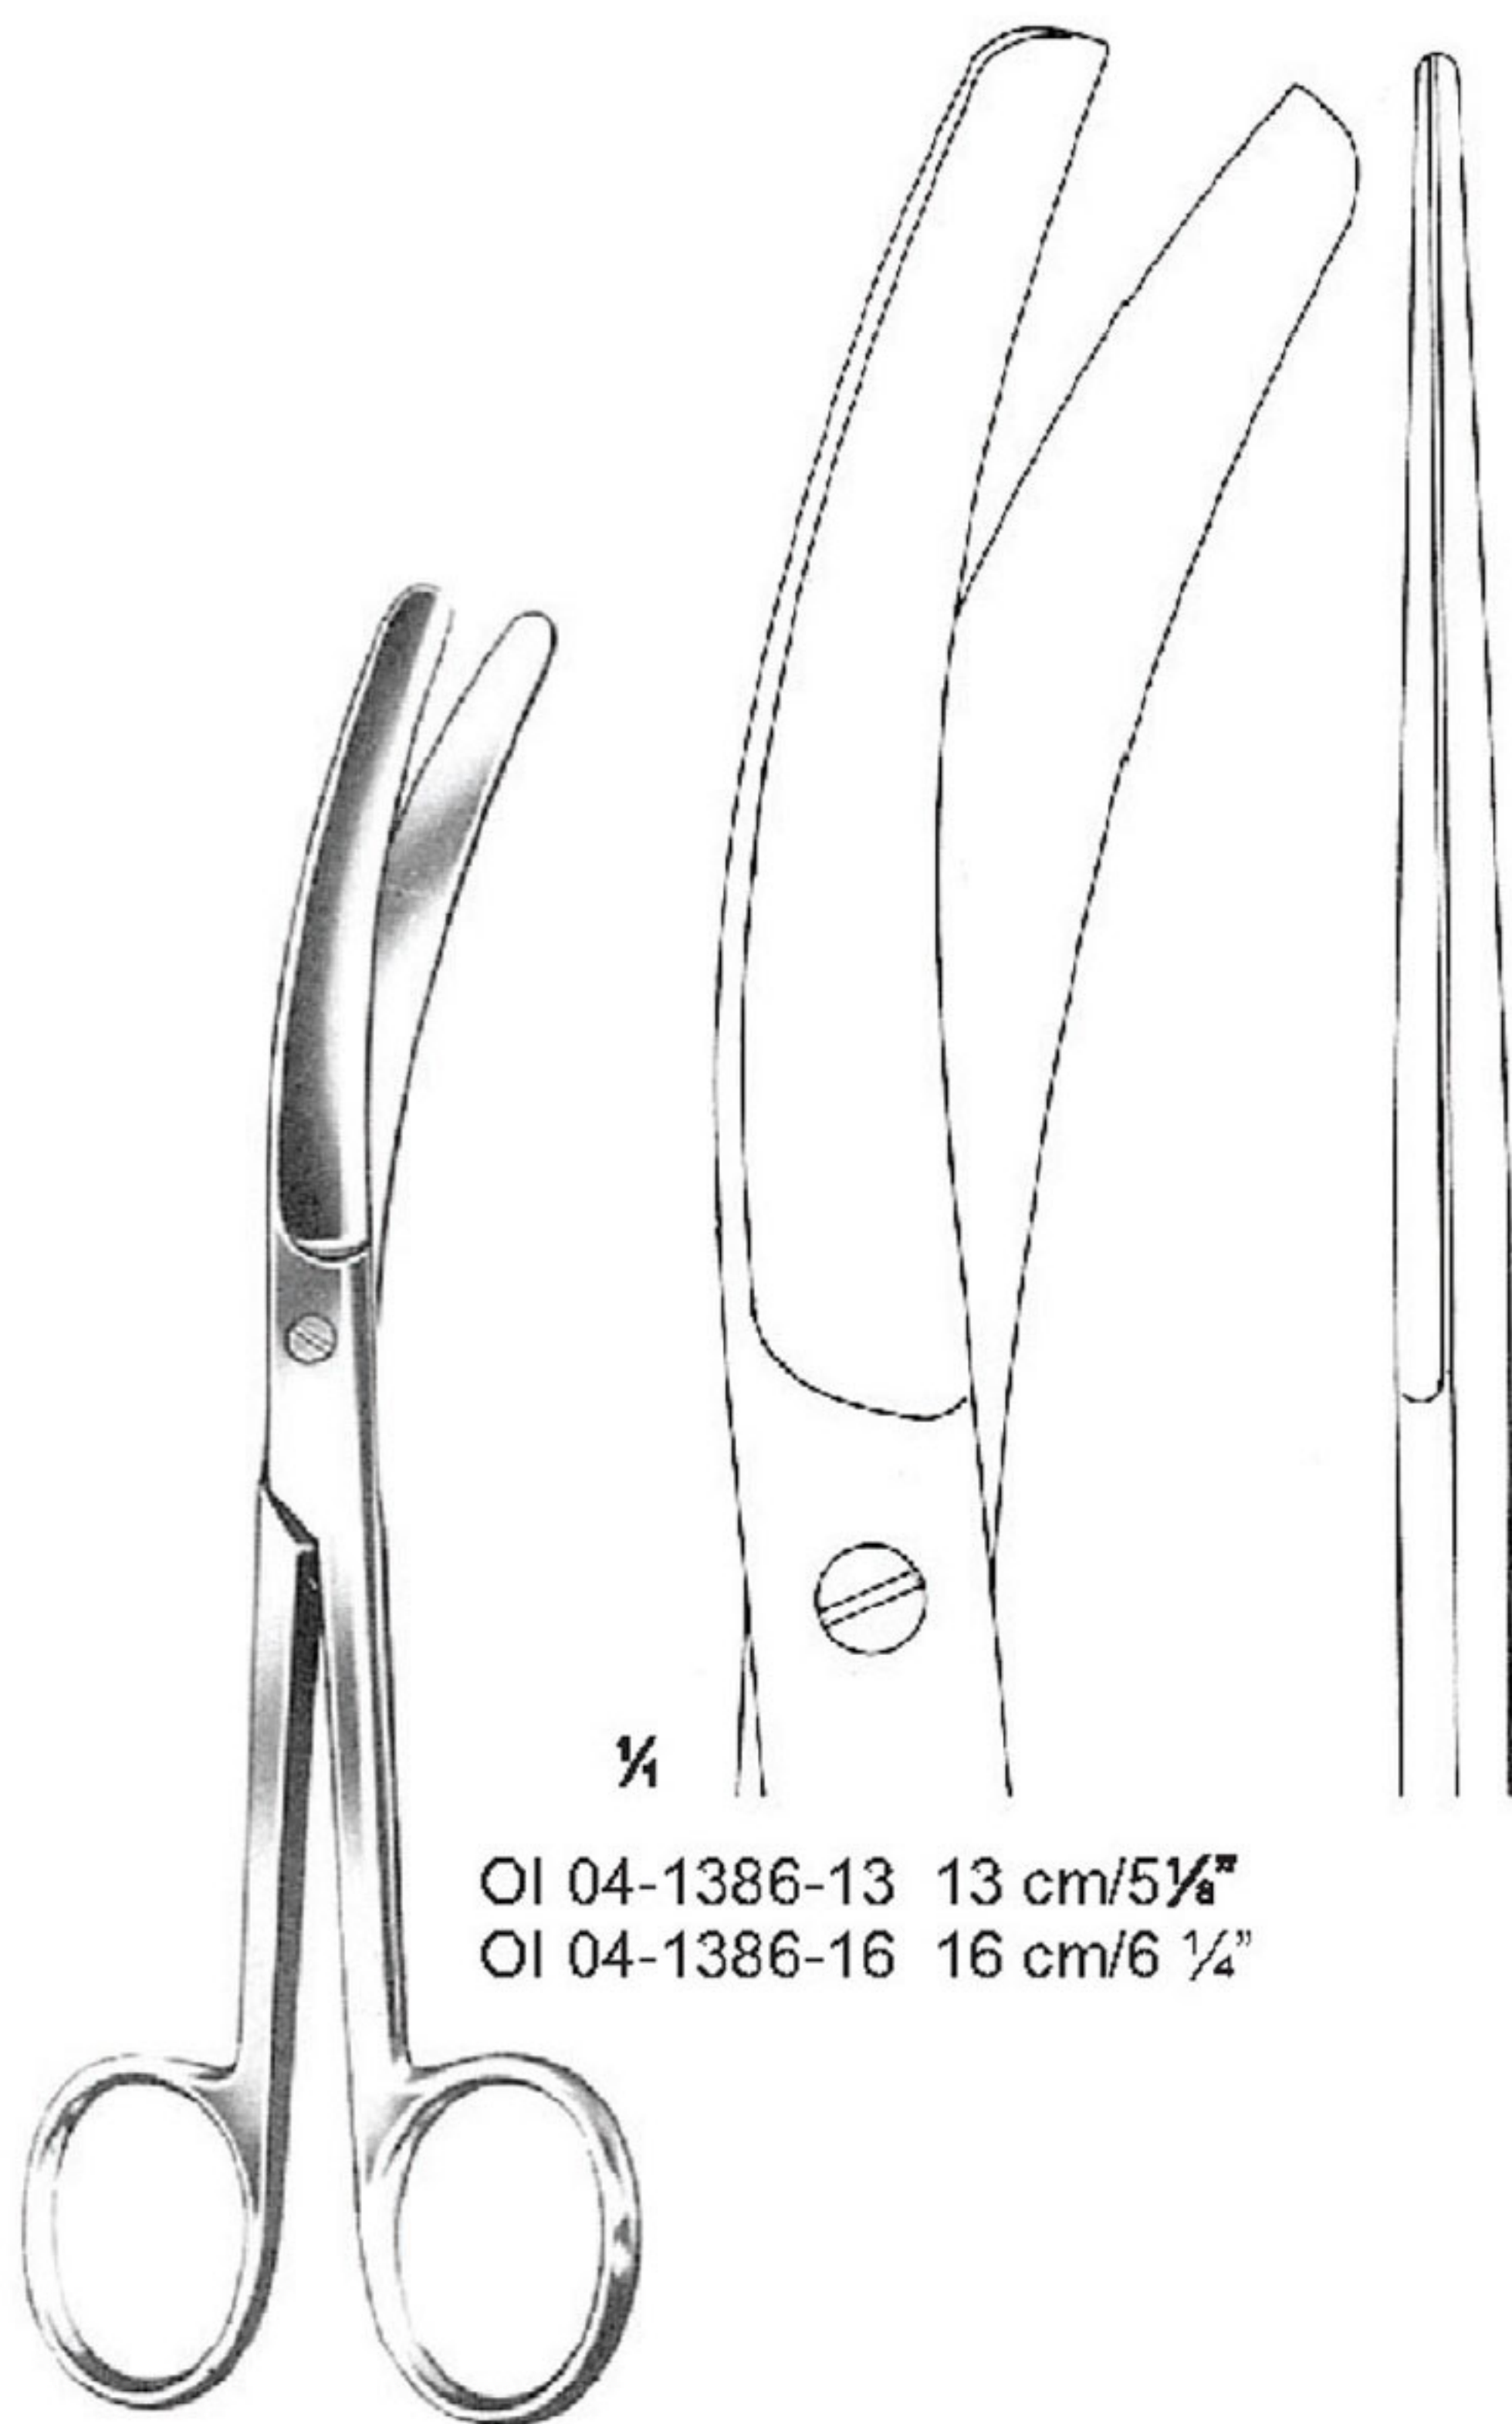

OI 04-1386-13 13 cm/5 1/8"
OI 04-1386-16 16 cm/6 1/4"

BUSCH