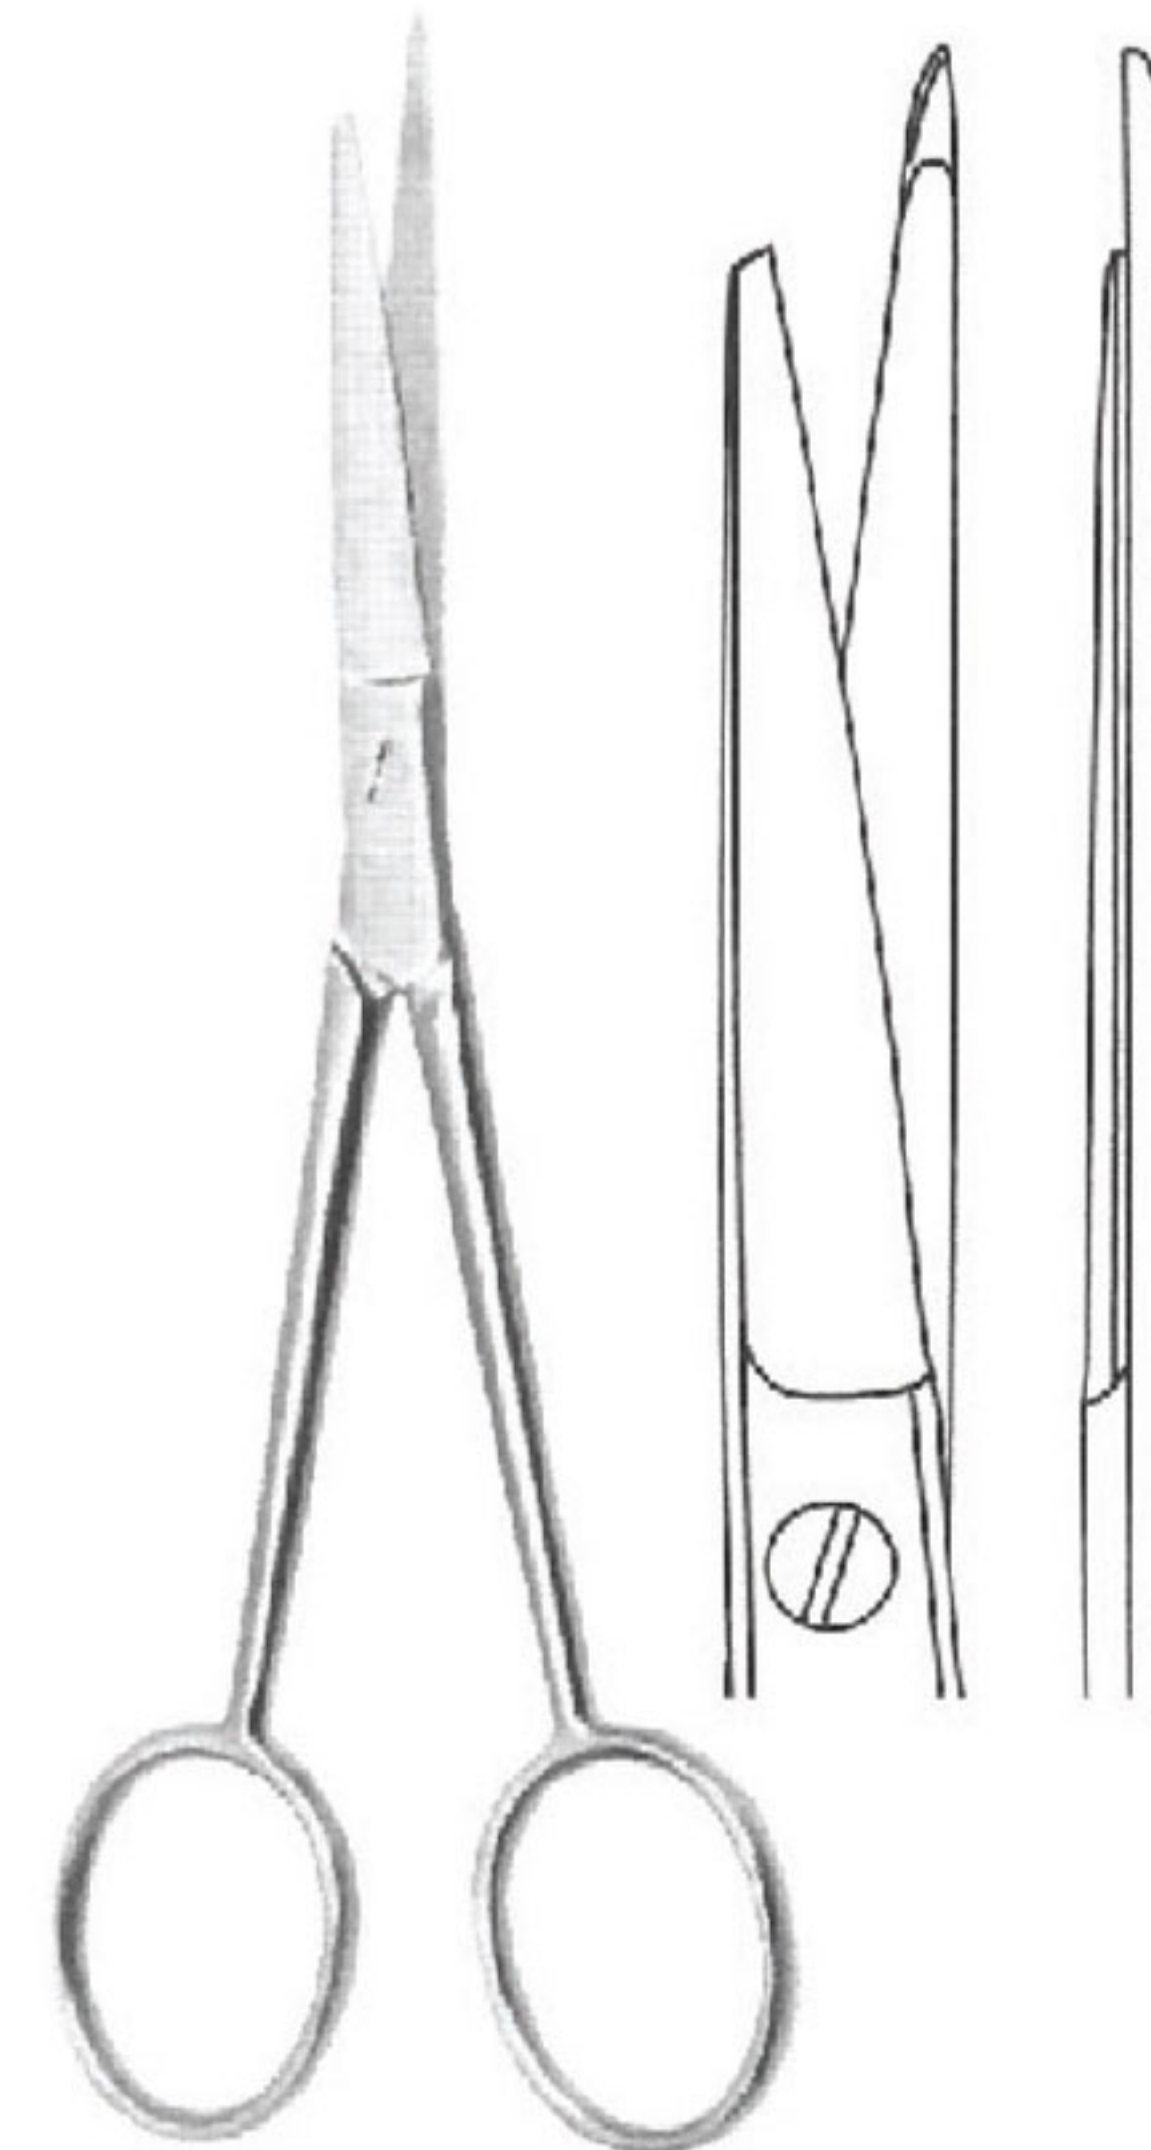

LOCKLIN
OI 04-1457-16
16 cm/6 1/4"

OI 04-1458-12
Straight

WAGNER
12 cm/4 3/4"

OI 04-1460-12
Straight

WAGNER
12 cm/4 3/4"
Saw edge

Straight

- OI 04-1462-14 14.5 cm/5 3/4"
- OI 04-1462-15 15.5 cm/6 1/8"
- OI 04-1462-17 17.5 cm/6 7/8"
- OI 04-1462-18 18.0 cm/7 1/8"

Curved

- OI 04-1463-14
- OI 04-1463-15
- OI 04-1463-17
- OI 04-1463-18

SCHUMACHER
 OI 04-1464-16
 16 cm/6 1/4"

LANDOLT
 OI 04-1465-12
 12.5 cm/4 7/8"

LANDOLT
 OI 04-1466-12
 12.5 cm/4 7/8"

OI 04-1467-14
 14.5 cm/5 3/4"

DIETRICH

25°
 OI 04-1468-19
 19 cm/7 1/2"

45°
 OI 04-1468-18
 18 cm/7 1/8"

60°
 OI 04-1468-17
 17.5 cm/6 7/8"

90°
 OI 04-1469-17
 17.5 cm/6 7/8"

125°
 OI 04-1470-17
 17.5 cm/6 7/8"

MICRO-HEGEMANN
 19 cm/7 1/2"