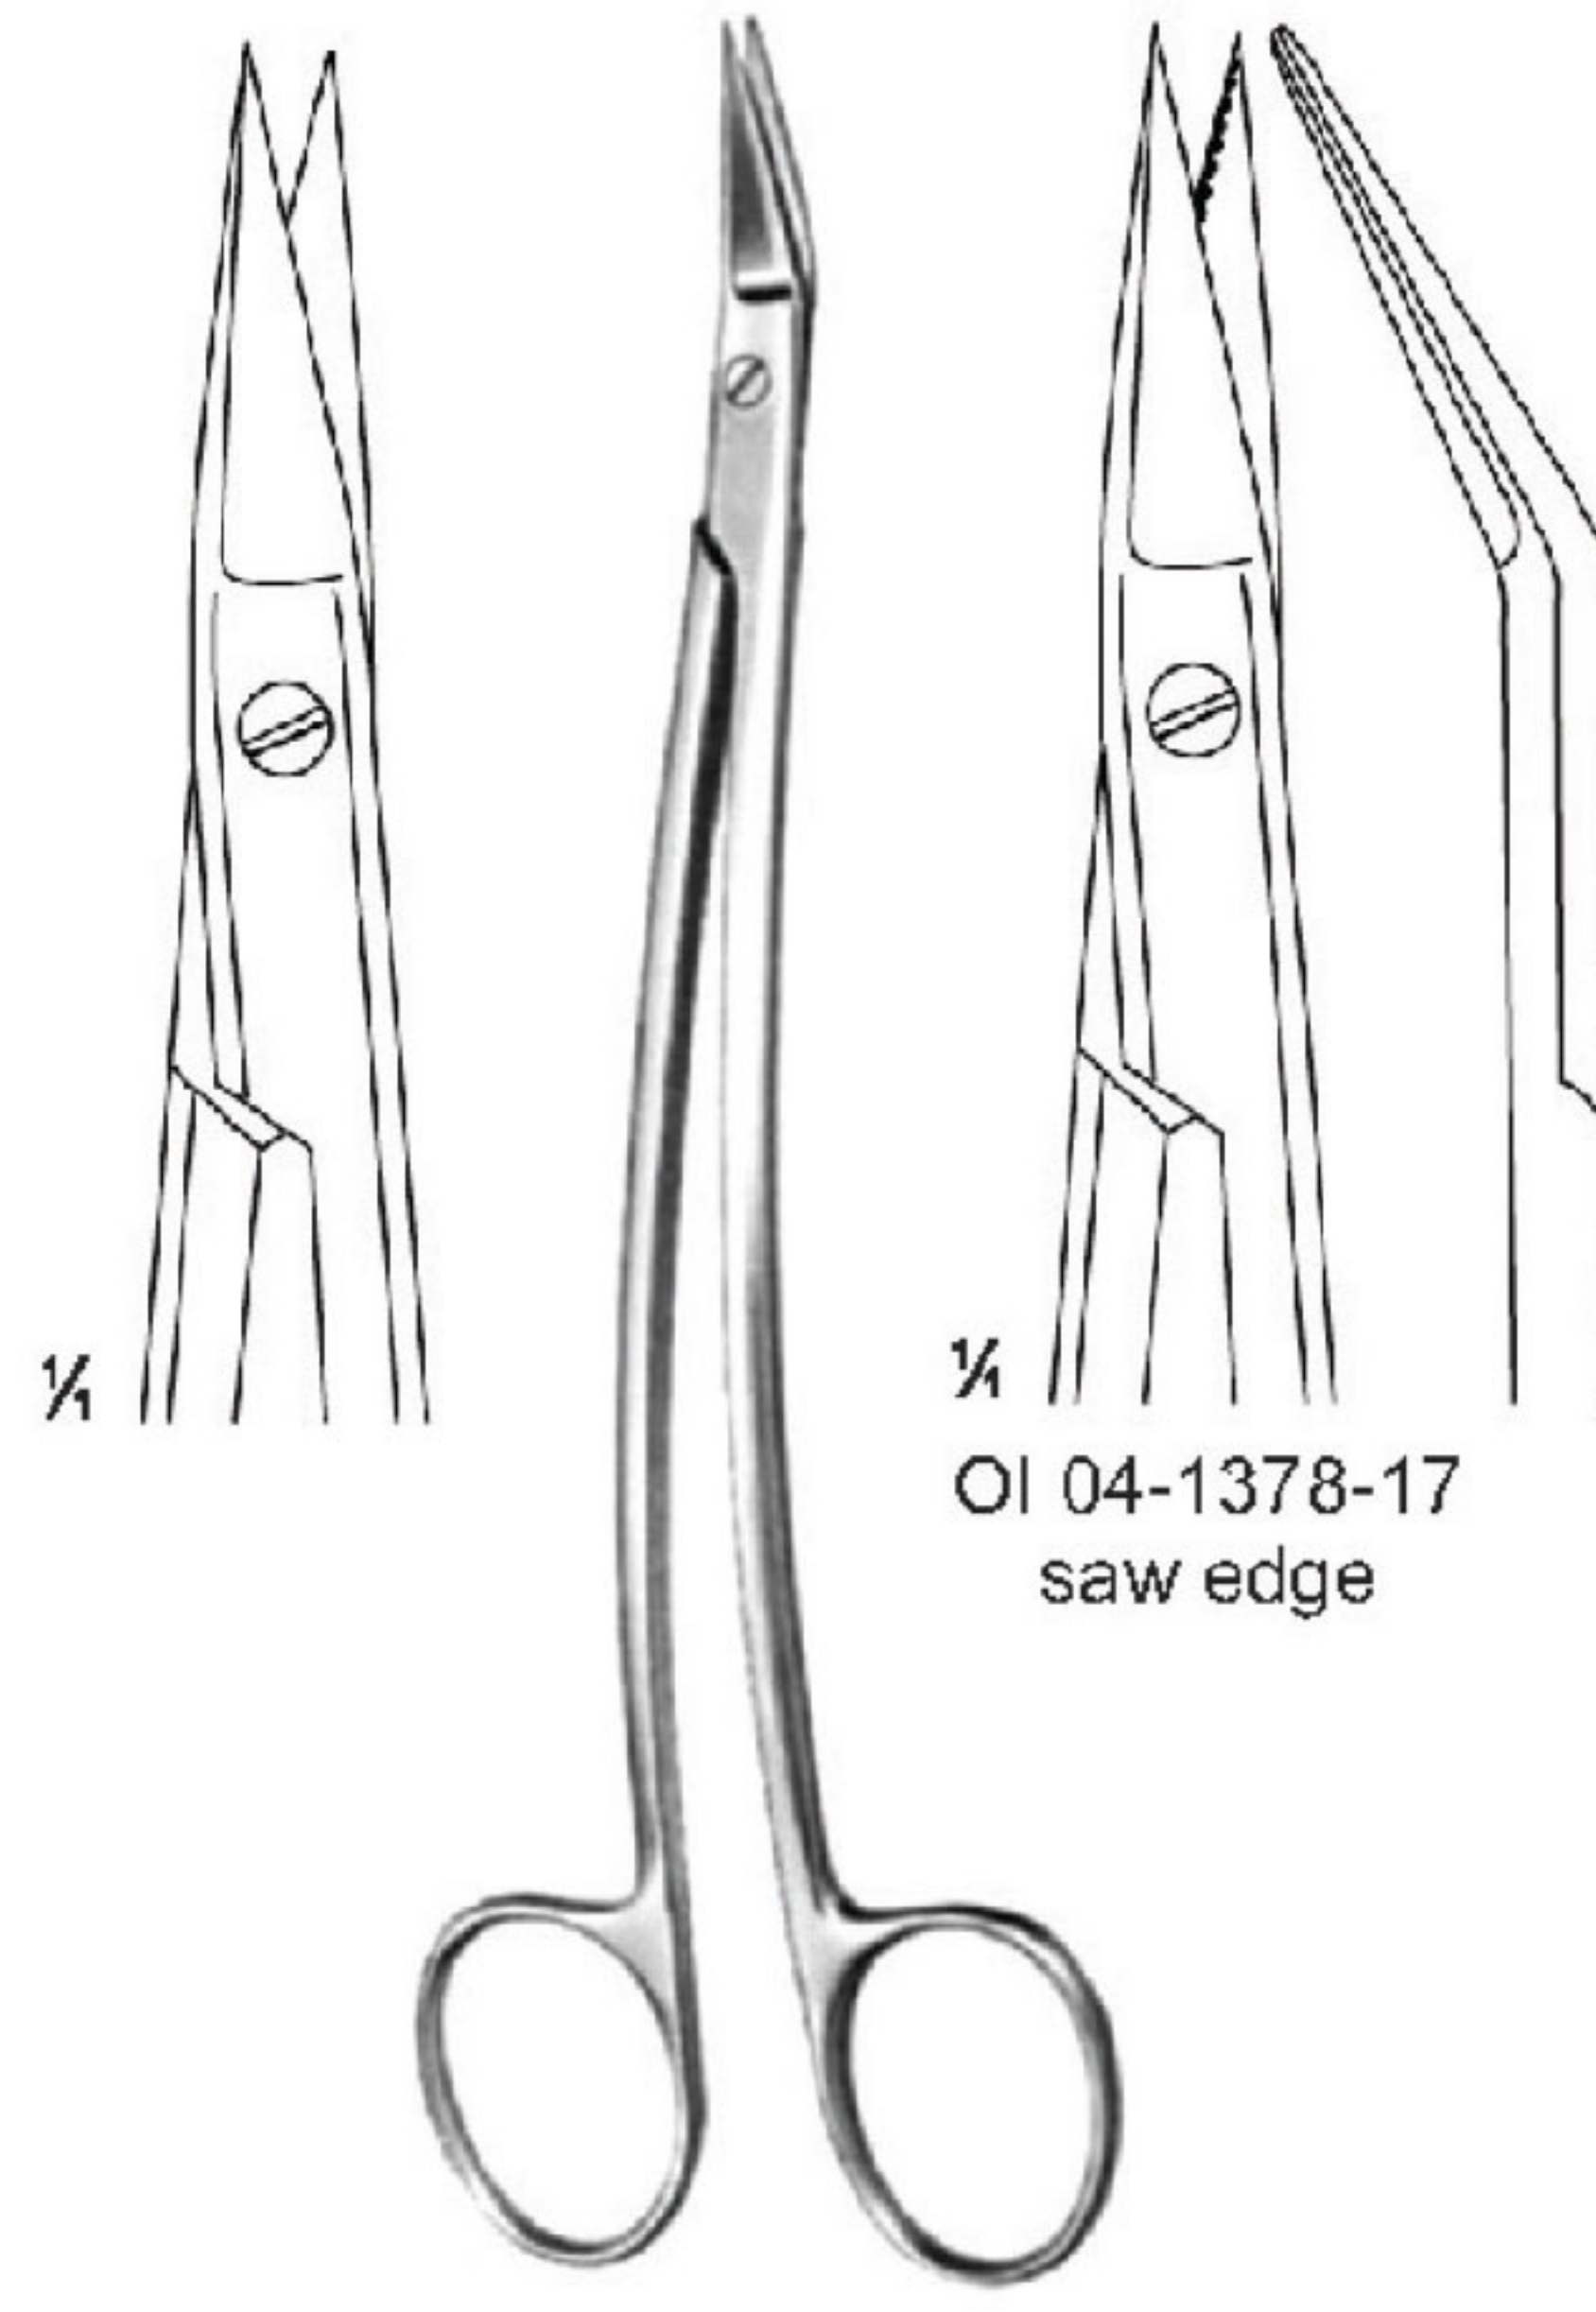

SCISSORS

RESANO
 OI 04-1373-25
 25 cm/9 7/8"
 Cartilage scissors

WELLER
 OI 04-1374-28
 28 cm/11"
 Dissecting scissors
 heavy pattern

MULLER
 OI 04-1375-32
 32.5 cm/12 3/4"

BOETTCHER
 OI 04-1376-18
 18 cm/7 1/8"