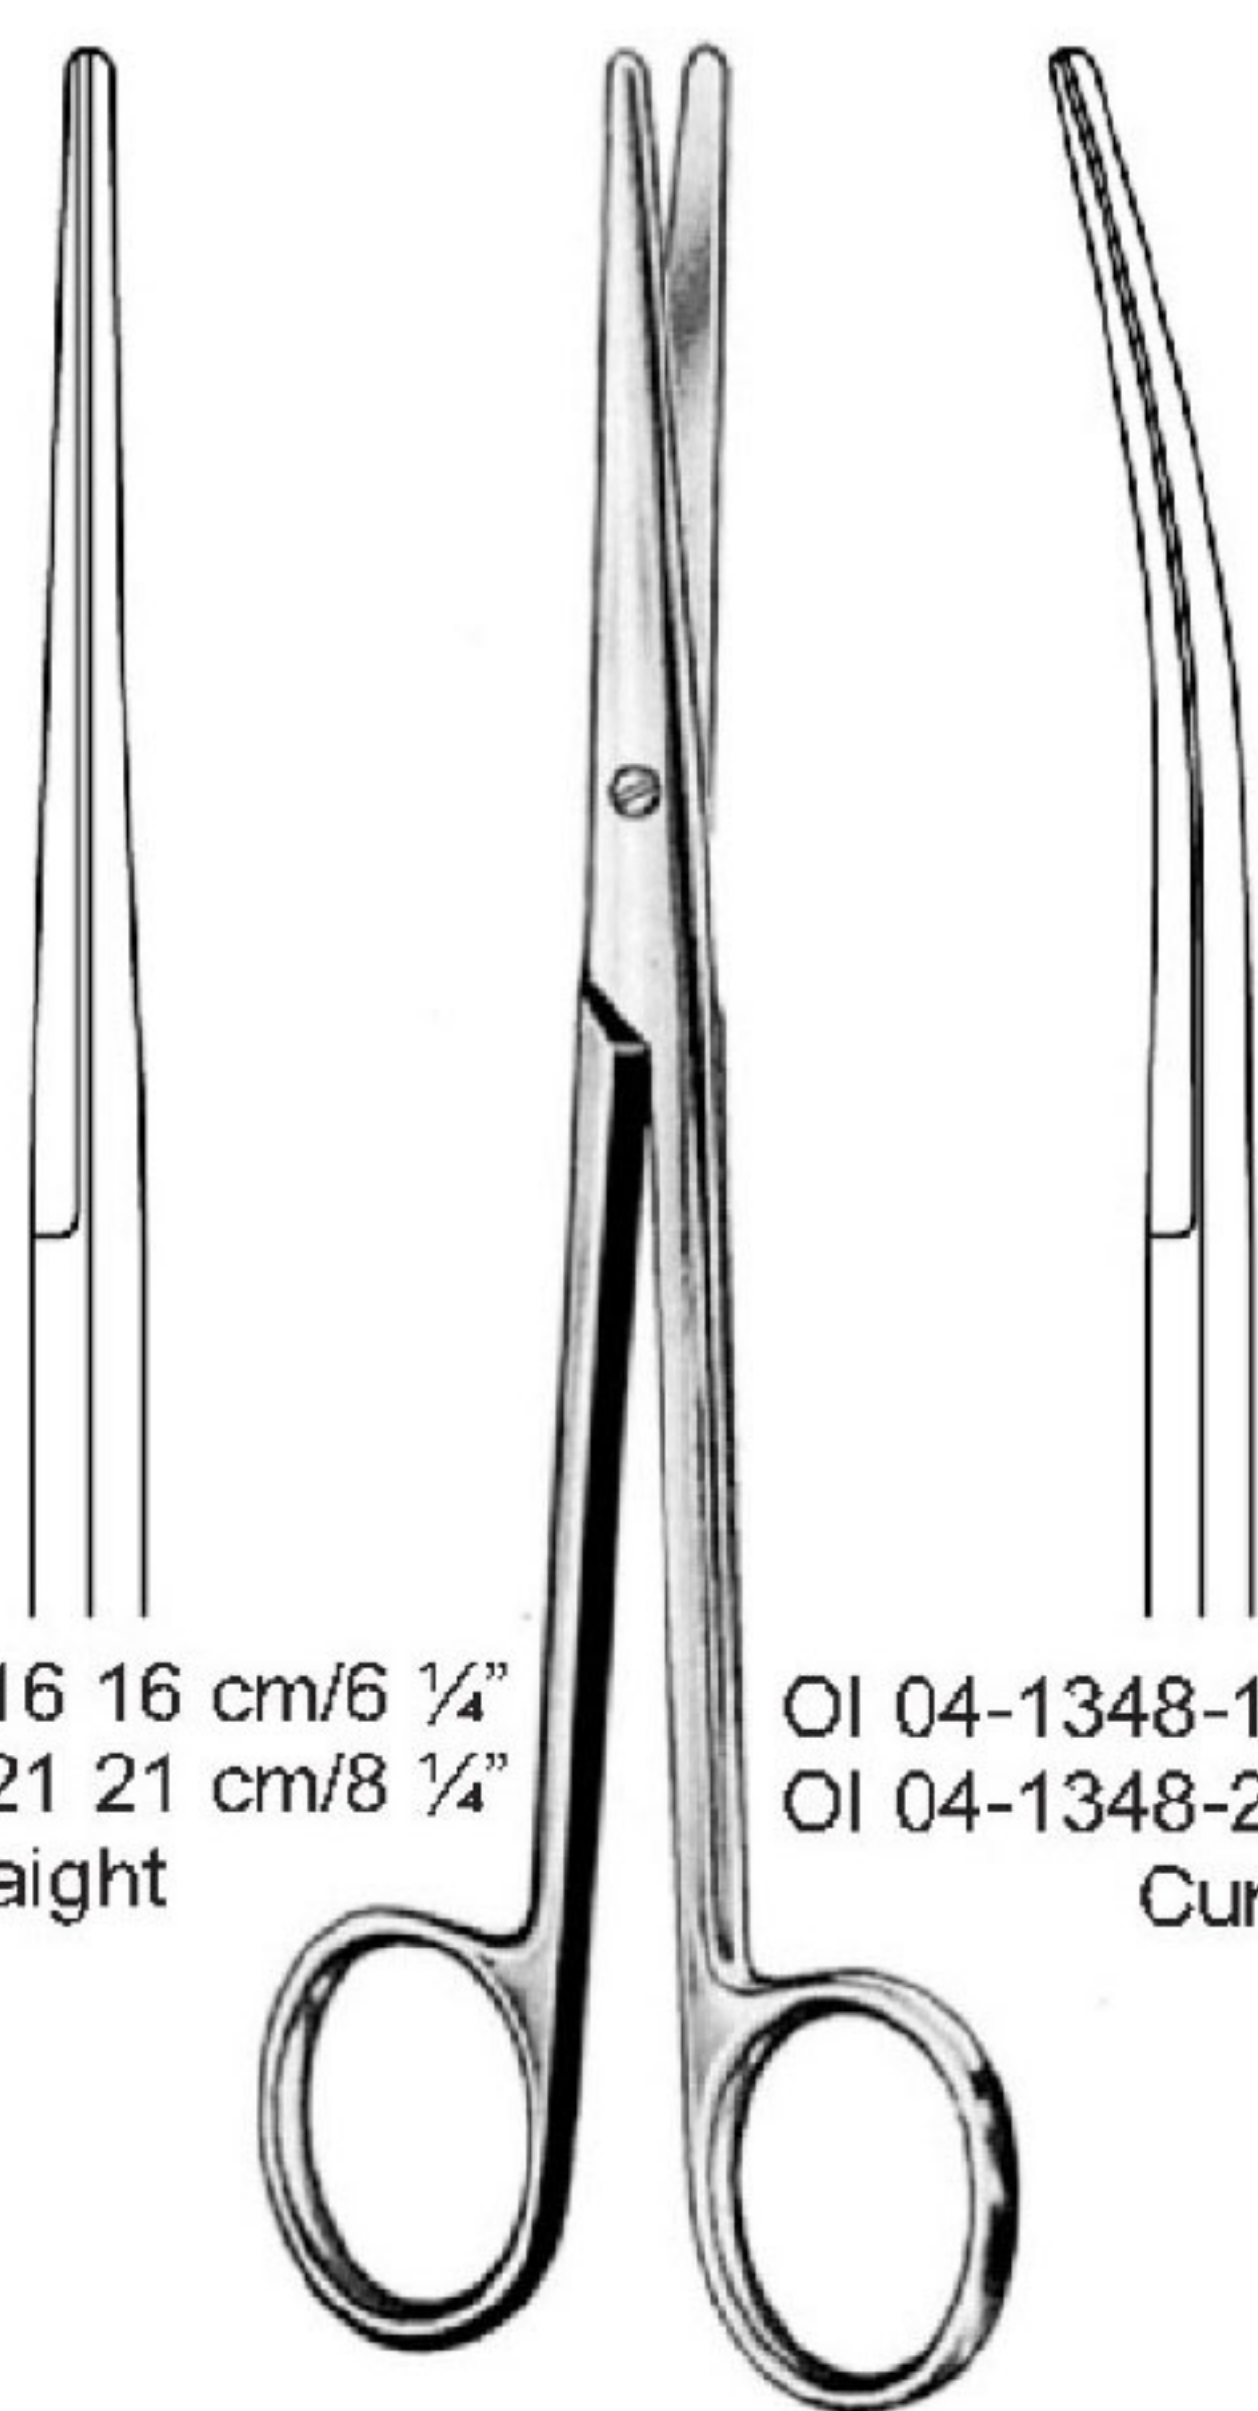

METZENBAUM-NELSON
sharp/sharp

OI 04-1345-15
15 cm/5 7/8"
Straight

OI 04-1346-15
15 cm/5 7/8"
Curved

1/2

NERVE DISSECTING SCISSORS

cm	in	straight	curved	straight	curved	straight	curved
18	7 1/8"	OI 04-1339-18	OI 04-1340-18	OI 04-1341-18	OI 04-1342-18	OI 04-1343-18	OI 04-1344-18
20	7 7/8"	OI 04-1339-20	OI 04-1340-20	OI 04-1341-20	OI 04-1342-20	OI 04-1343-20	OI 04-1344-20
23	9"	OI 04-1339-23	OI 04-1340-23	OI 04-1341-23	OI 04-1342-23	OI 04-1343-23	OI 04-1344-23
25	9 7/8"	OI 04-1339-25	OI 04-1340-25	OI 04-1341-25	OI 04-1342-25	OI 04-1343-25	OI 04-1344-25
28	11"	OI 04-1339-28	OI 04-1340-28	OI 04-1341-28	OI 04-1342-28	OI 04-1343-28	OI 04-1344-28
30	11 3/4"	OI 04-1339-30	OI 04-1340-30	OI 04-1341-30	OI 04-1342-30	OI 04-1343-30	OI 04-1344-30