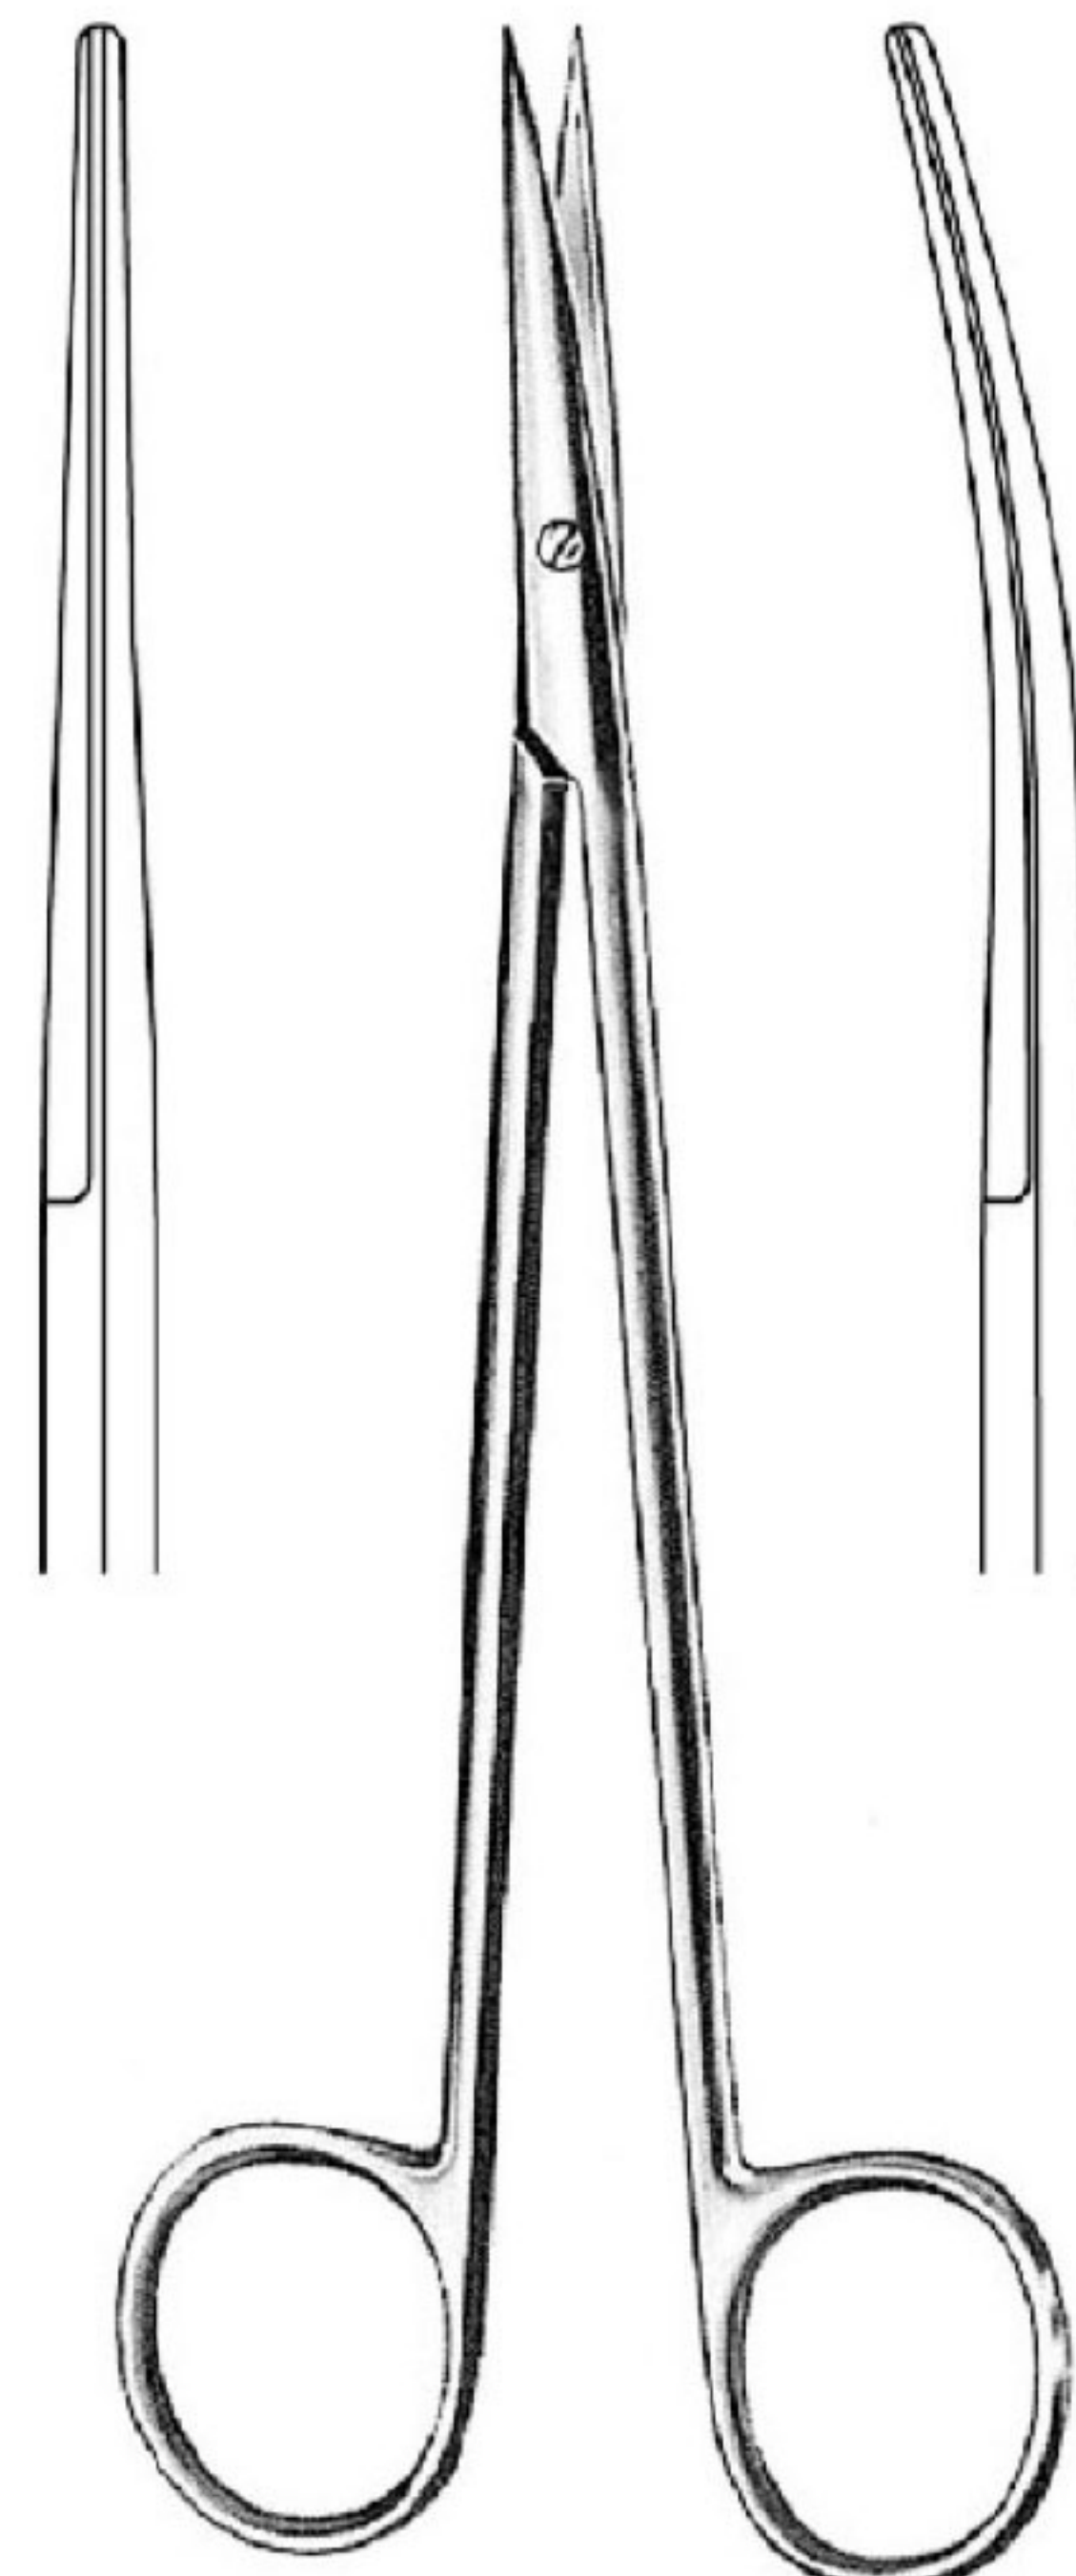

METZENBAUM-NELSON
sharp/sharp

OI 04-1345-15
15 cm/5 7/8"
Straight

OI 04-1346-15
15 cm/5 7/8"
Curved

1/2

NERVE DISSECTING SCISSORS

cm	in	straight	curved	straight	curved	straight	curved
18	7 1/8"	OI 04-1339-18	OI 04-1340-18	OI 04-1341-18	OI 04-1342-18	OI 04-1343-18	OI 04-1344-18
20	7 7/8"	OI 04-1339-20	OI 04-1340-20	OI 04-1341-20	OI 04-1342-20	OI 04-1343-20	OI 04-1344-20
23	9"	OI 04-1339-23	OI 04-1340-23	OI 04-1341-23	OI 04-1342-23	OI 04-1343-23	OI 04-1344-23
25	9 7/8"	OI 04-1339-25	OI 04-1340-25	OI 04-1341-25	OI 04-1342-25	OI 04-1343-25	OI 04-1344-25
28	11"	OI 04-1339-28	OI 04-1340-28	OI 04-1341-28	OI 04-1342-28	OI 04-1343-28	OI 04-1344-28
30	11 3/4"	OI 04-1339-30	OI 04-1340-30	OI 04-1341-30	OI 04-1342-30	OI 04-1343-30	OI 04-1344-30