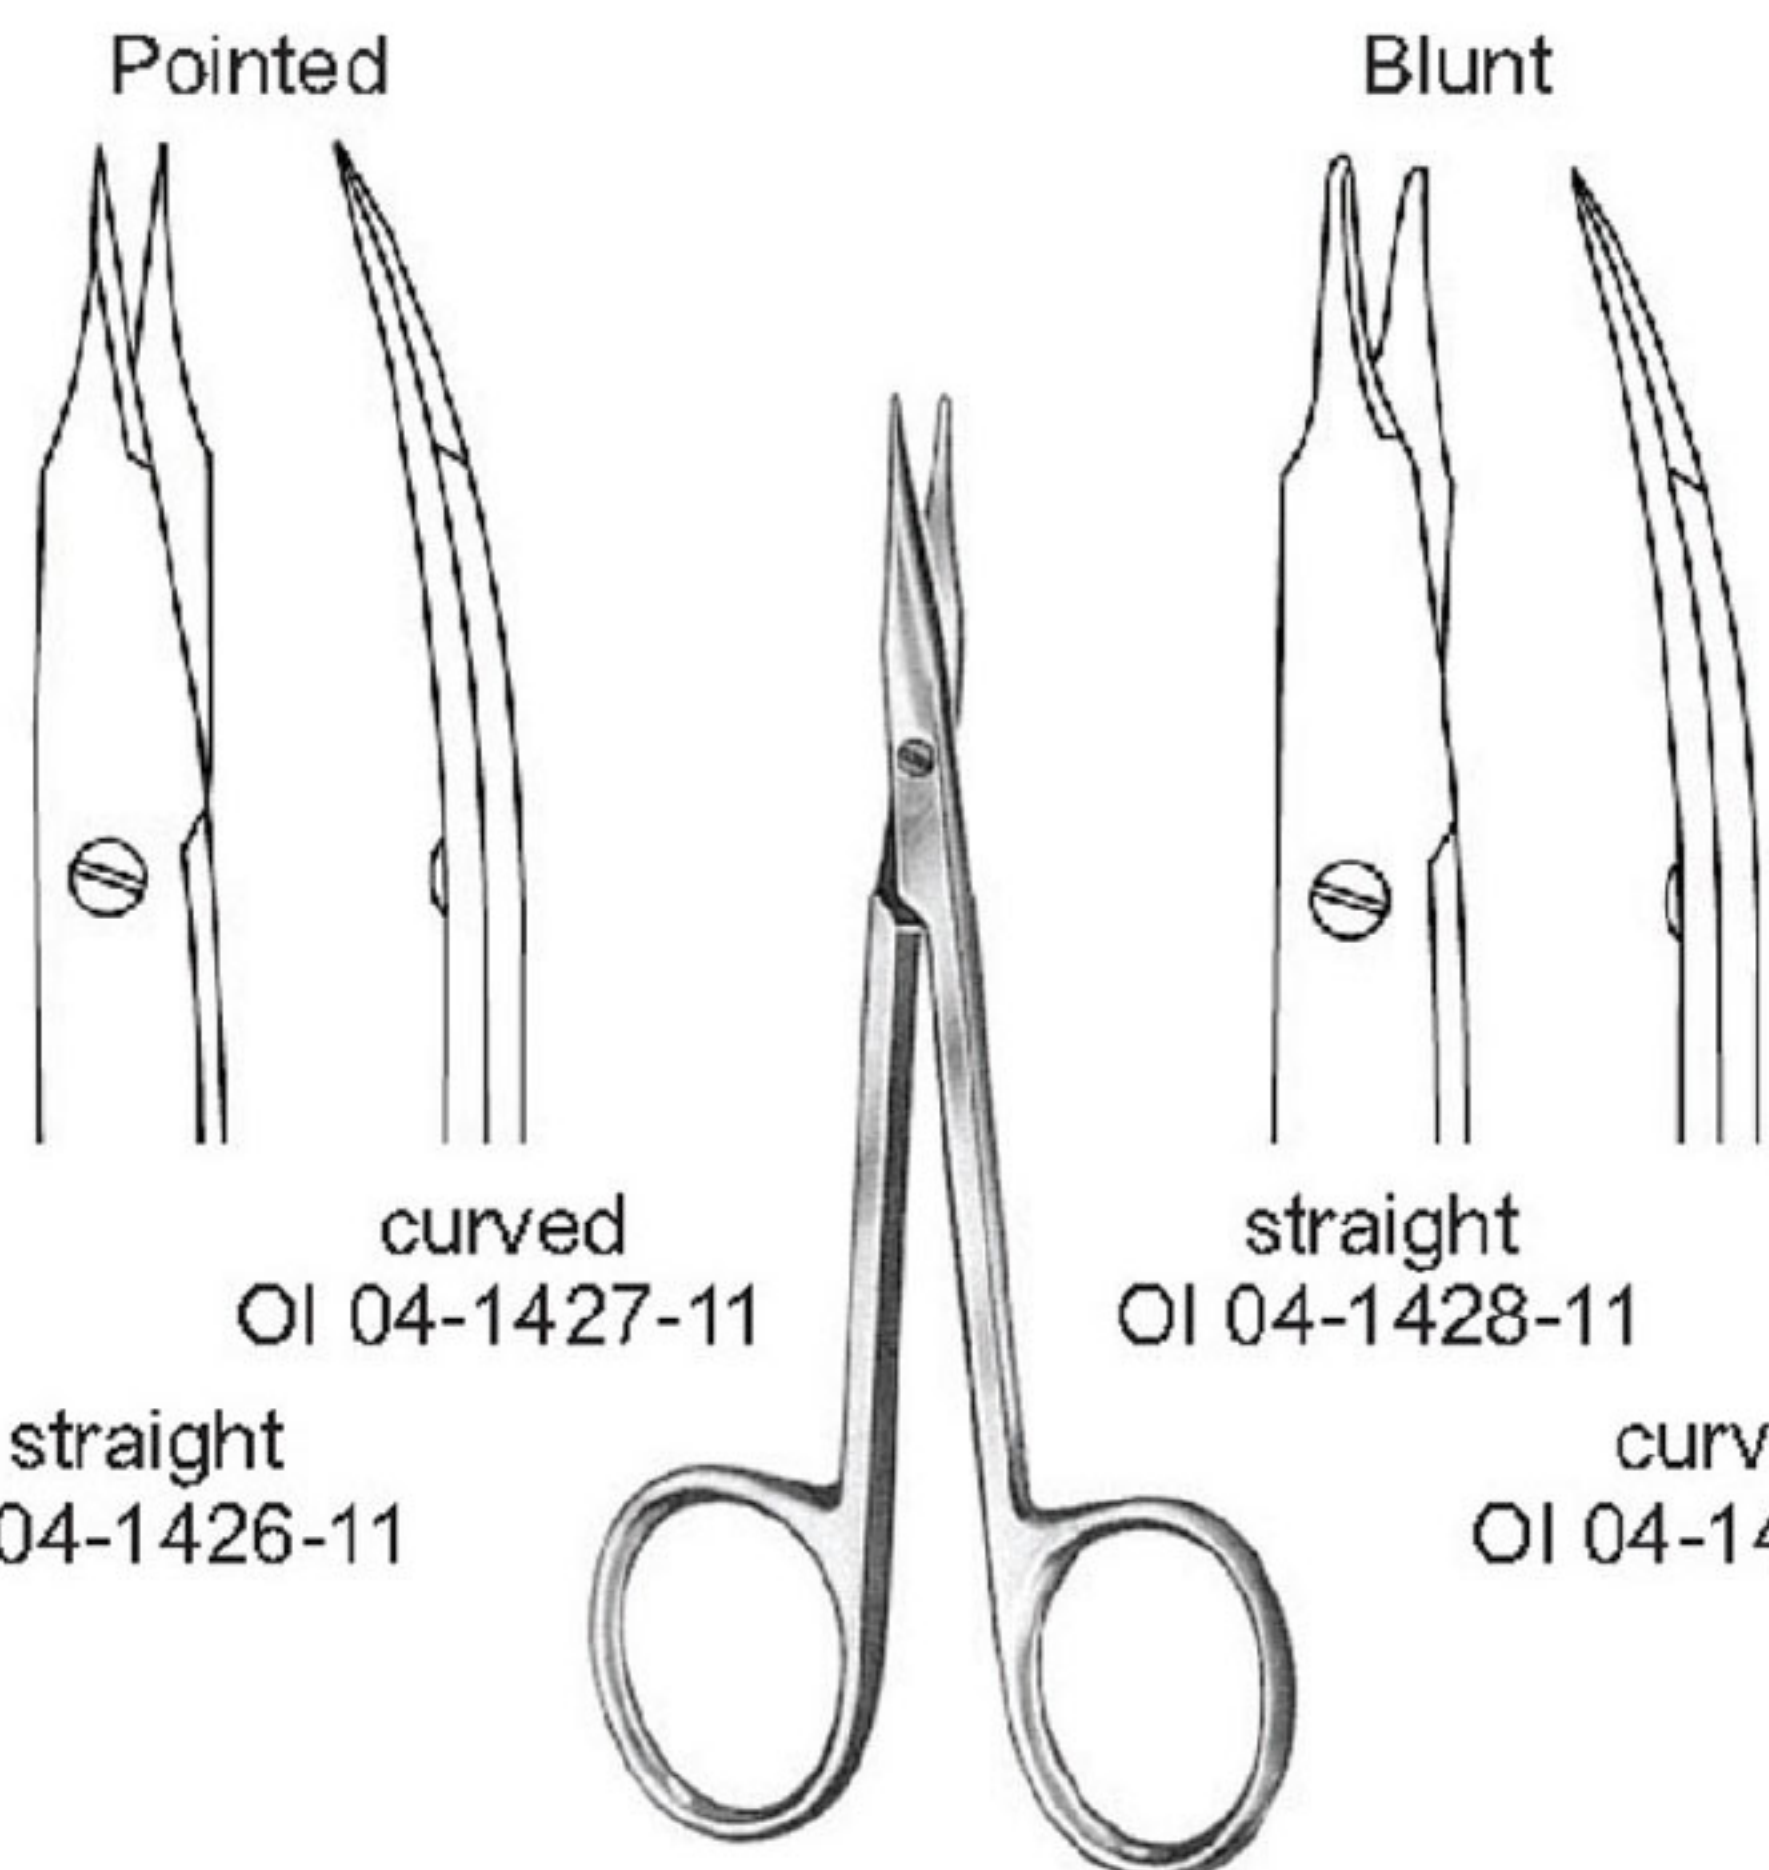

STEVENS-TENOTOMY
11.5 cm/4 1/2"