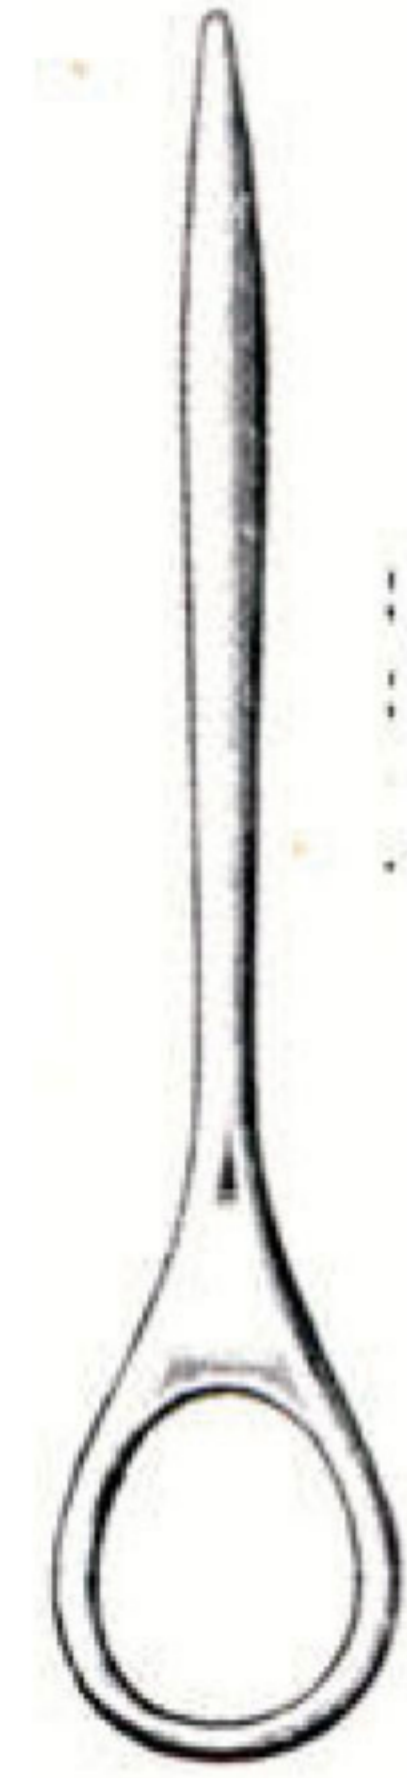

Schecker

PTI-91-3603

Teat Dilator

11 cm

4 1/2