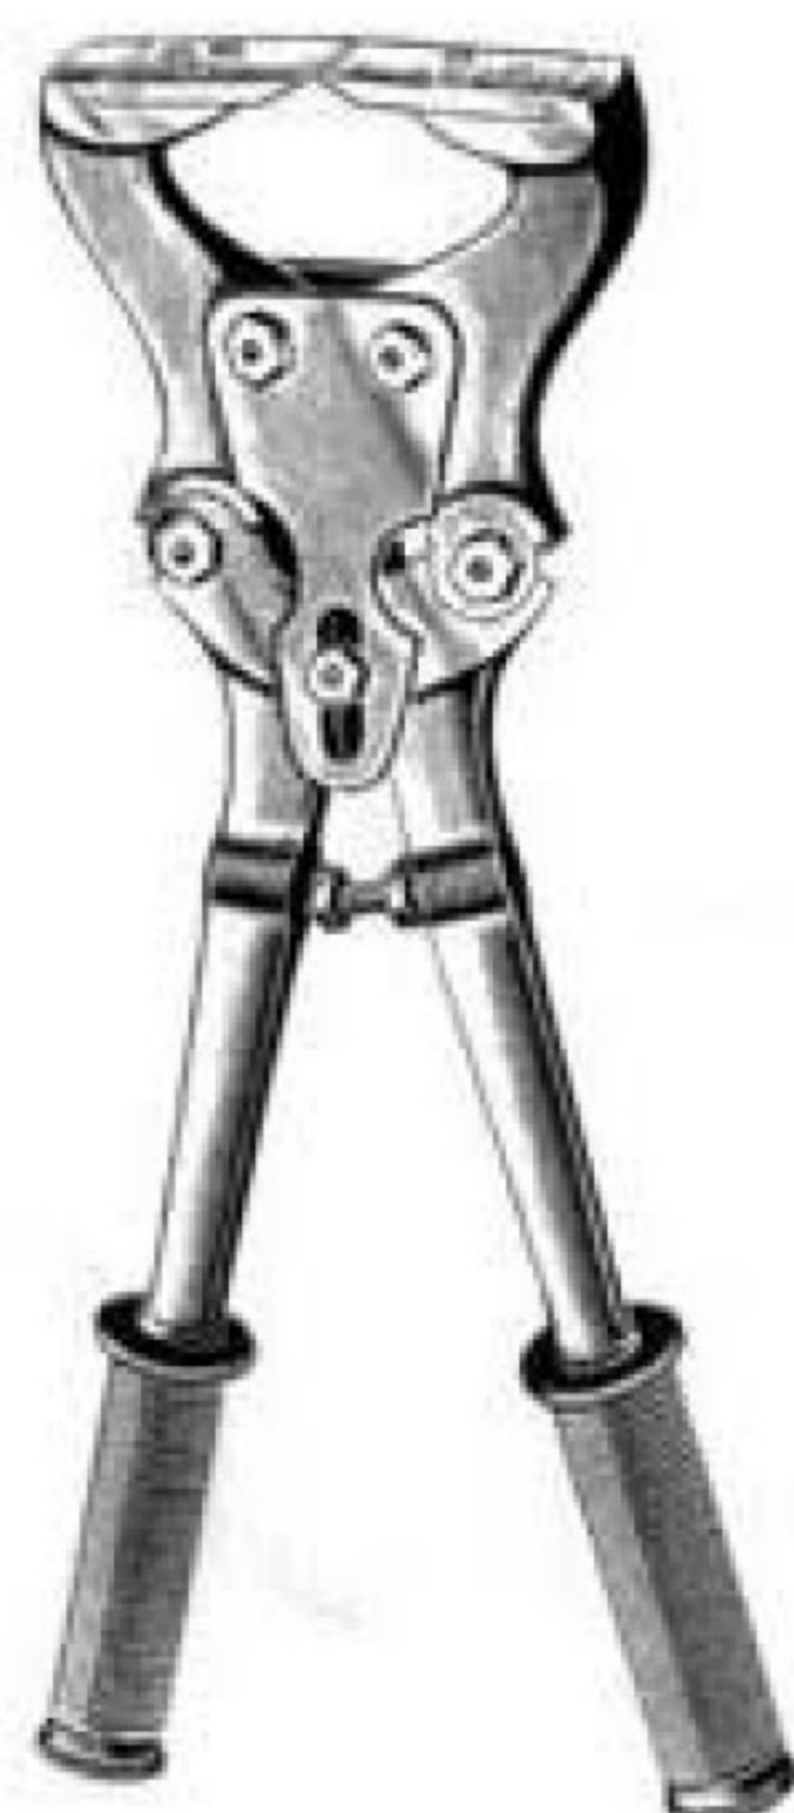

Dehorning Instrument

60 cm

23 1/2

**For Claves Age 3 - 6 Months**

PTI-91-2303

Dehorning Instrument

60 cm

23 1/2